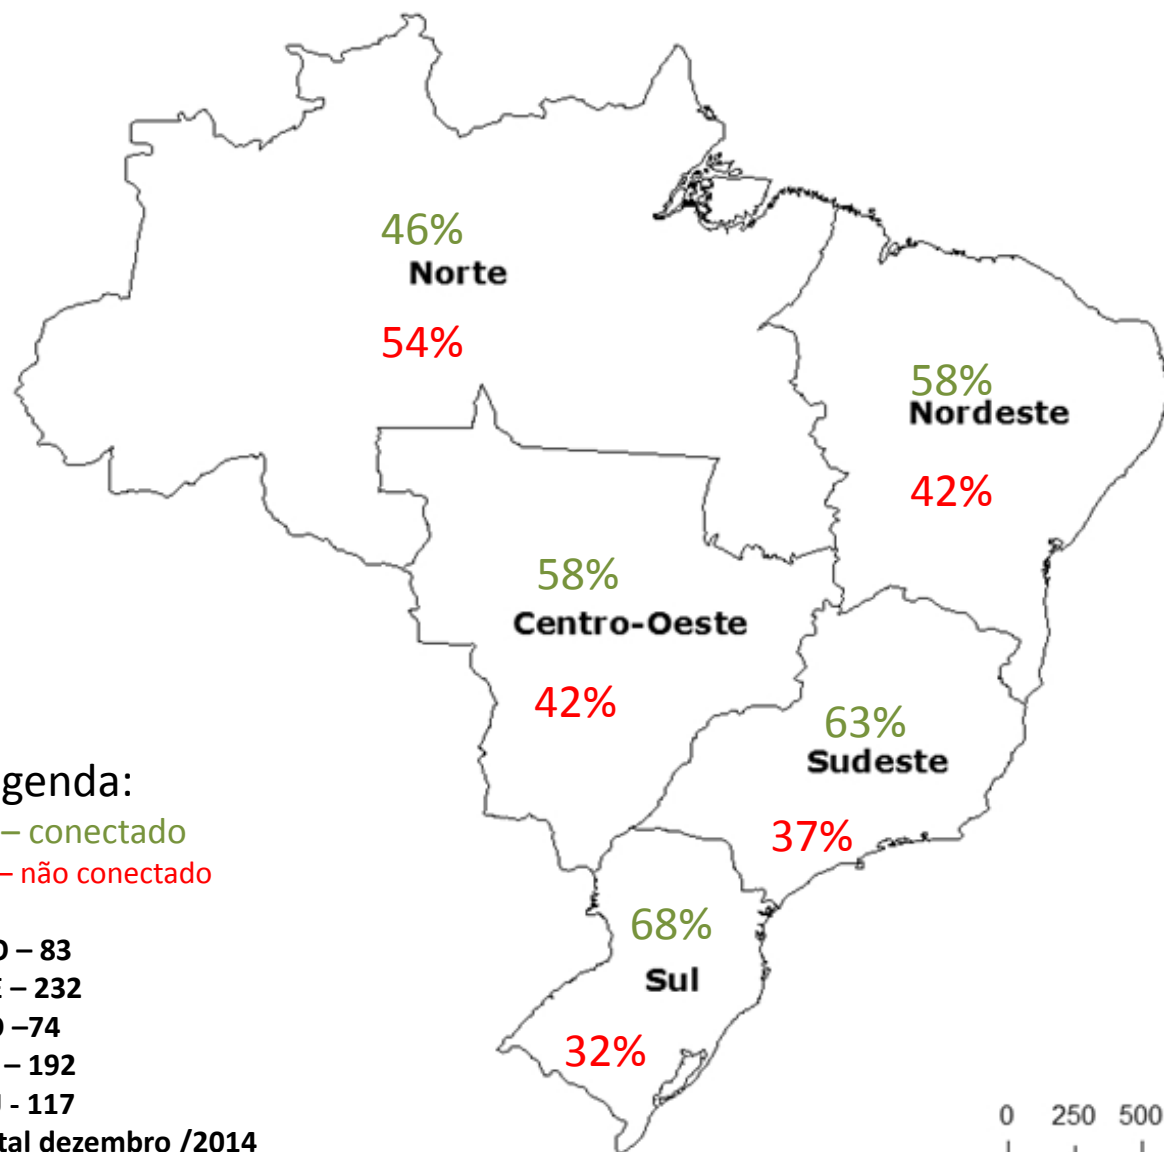

Panorama das conexões

- Institutos Federais de Educação, Ciência e Tecnologia (IF)

Ministério da
Cultura

Ministério da
Saúde

Ministério da
Educação

Ministério da
**Ciência, Tecnologia
e Inovação**

dezembro 2014

Conexões campi IF

BRASIL

legenda:

% – conectado

% – não conectado

Total dezembro /2014 – 698 campi

Conexões campi IF

Conexão campi IF (por região)

legenda:

% – conectado
% – não conectado

NO – 83
NE – 232
CO – 74
SE – 192
SU - 117
Total dezembro /2014

Relacionamento com Clientes
grc@rnp.br

Ministério da
Cultura

Ministério da
Saúde

Ministério da
Educação