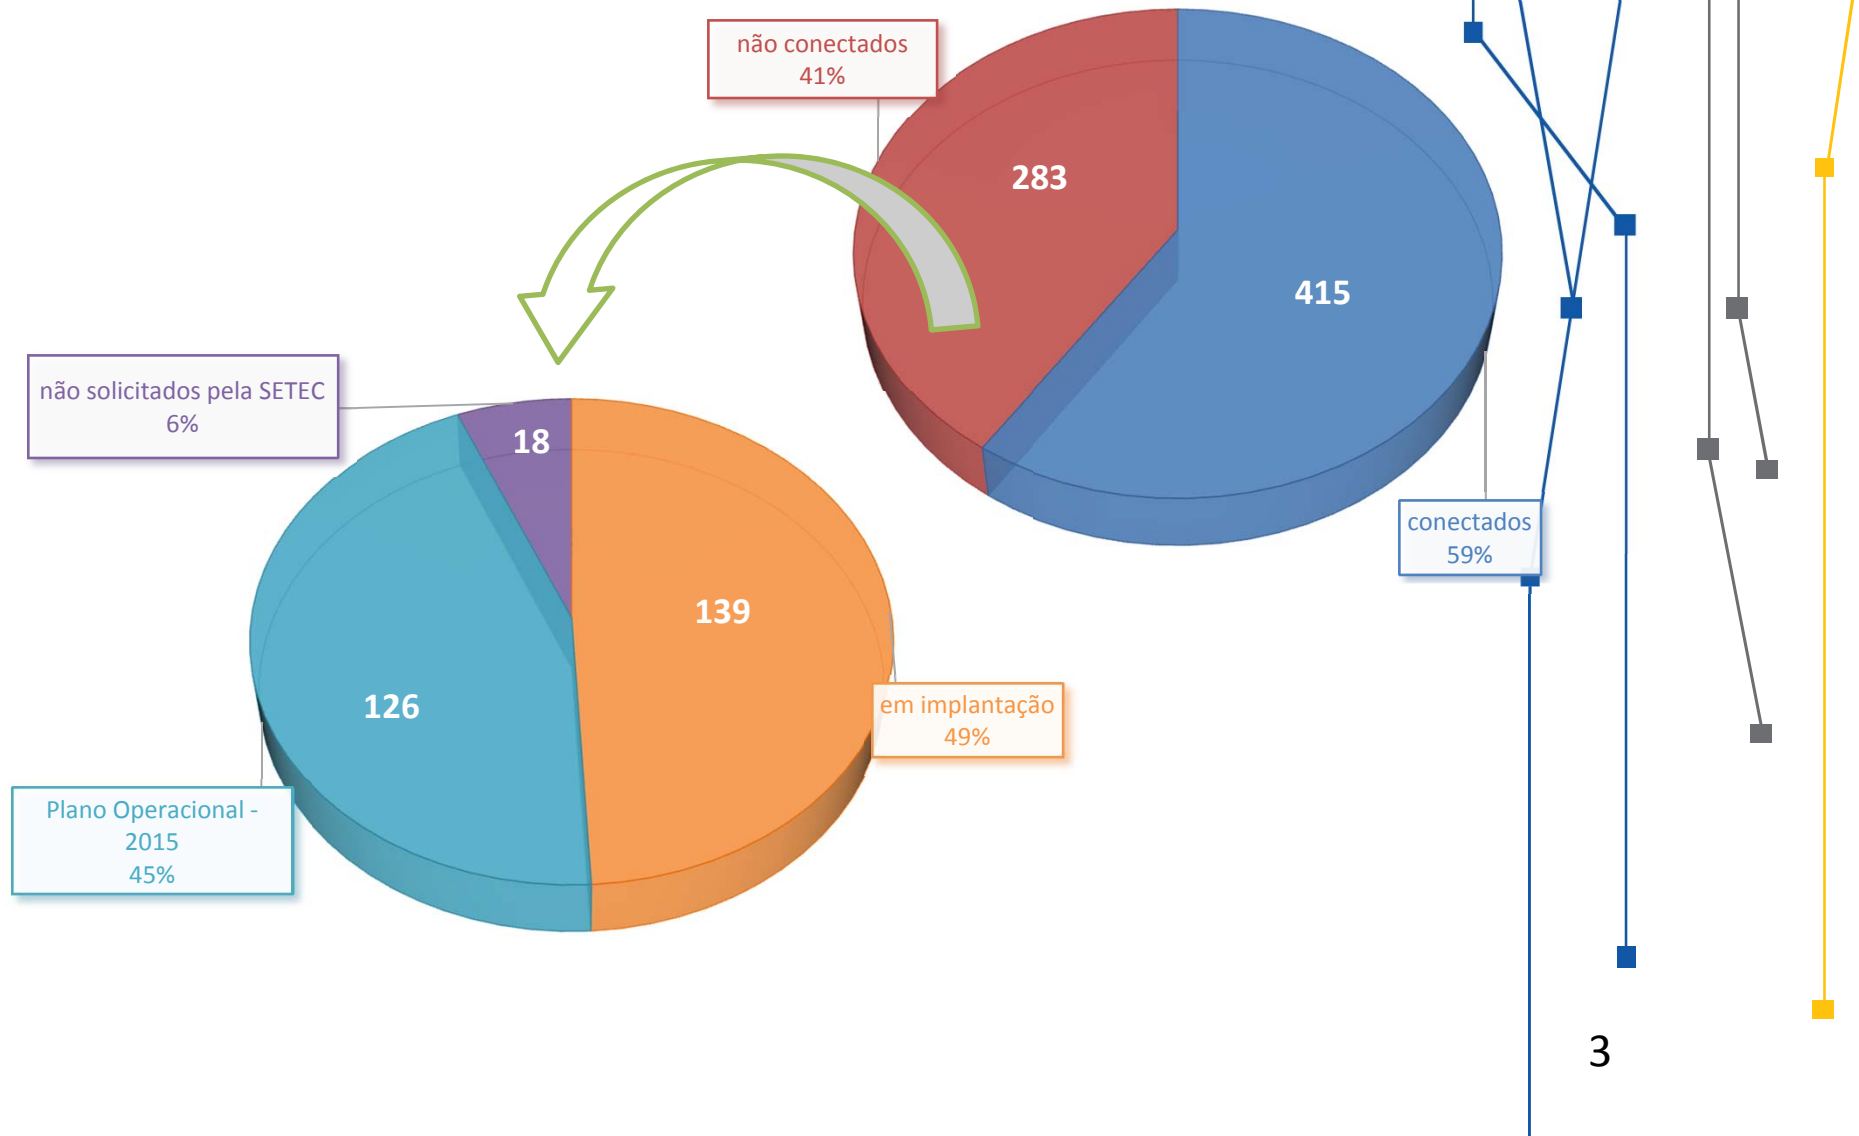

Panorama das conexões

- Institutos Federais de Educação, Ciência e Tecnologia (IF)

Ministério da
Cultura

Ministério da
Saúde

Ministério da
Educação

Ministério da
**Ciência, Tecnologia
e Inovação**

dezembro 2014

Conexões campi IF

BRASIL

legenda:

% – conectado

% – não conectado

Total dezembro /2014 – 698 campi

Conexões campi IF

Conexão campi IF (por região)

legenda:

% – conectado
% – não conectado

NO – 83
NE – 232
CO – 74
SE – 192
SU - 117
Total dezembro /2014

Relacionamento com Clientes
grc@rnp.br

Ministério da
Cultura

Ministério da
Saúde

Ministério da
Educação

Ministério da
**Ciência, Tecnologia
e Inovação**