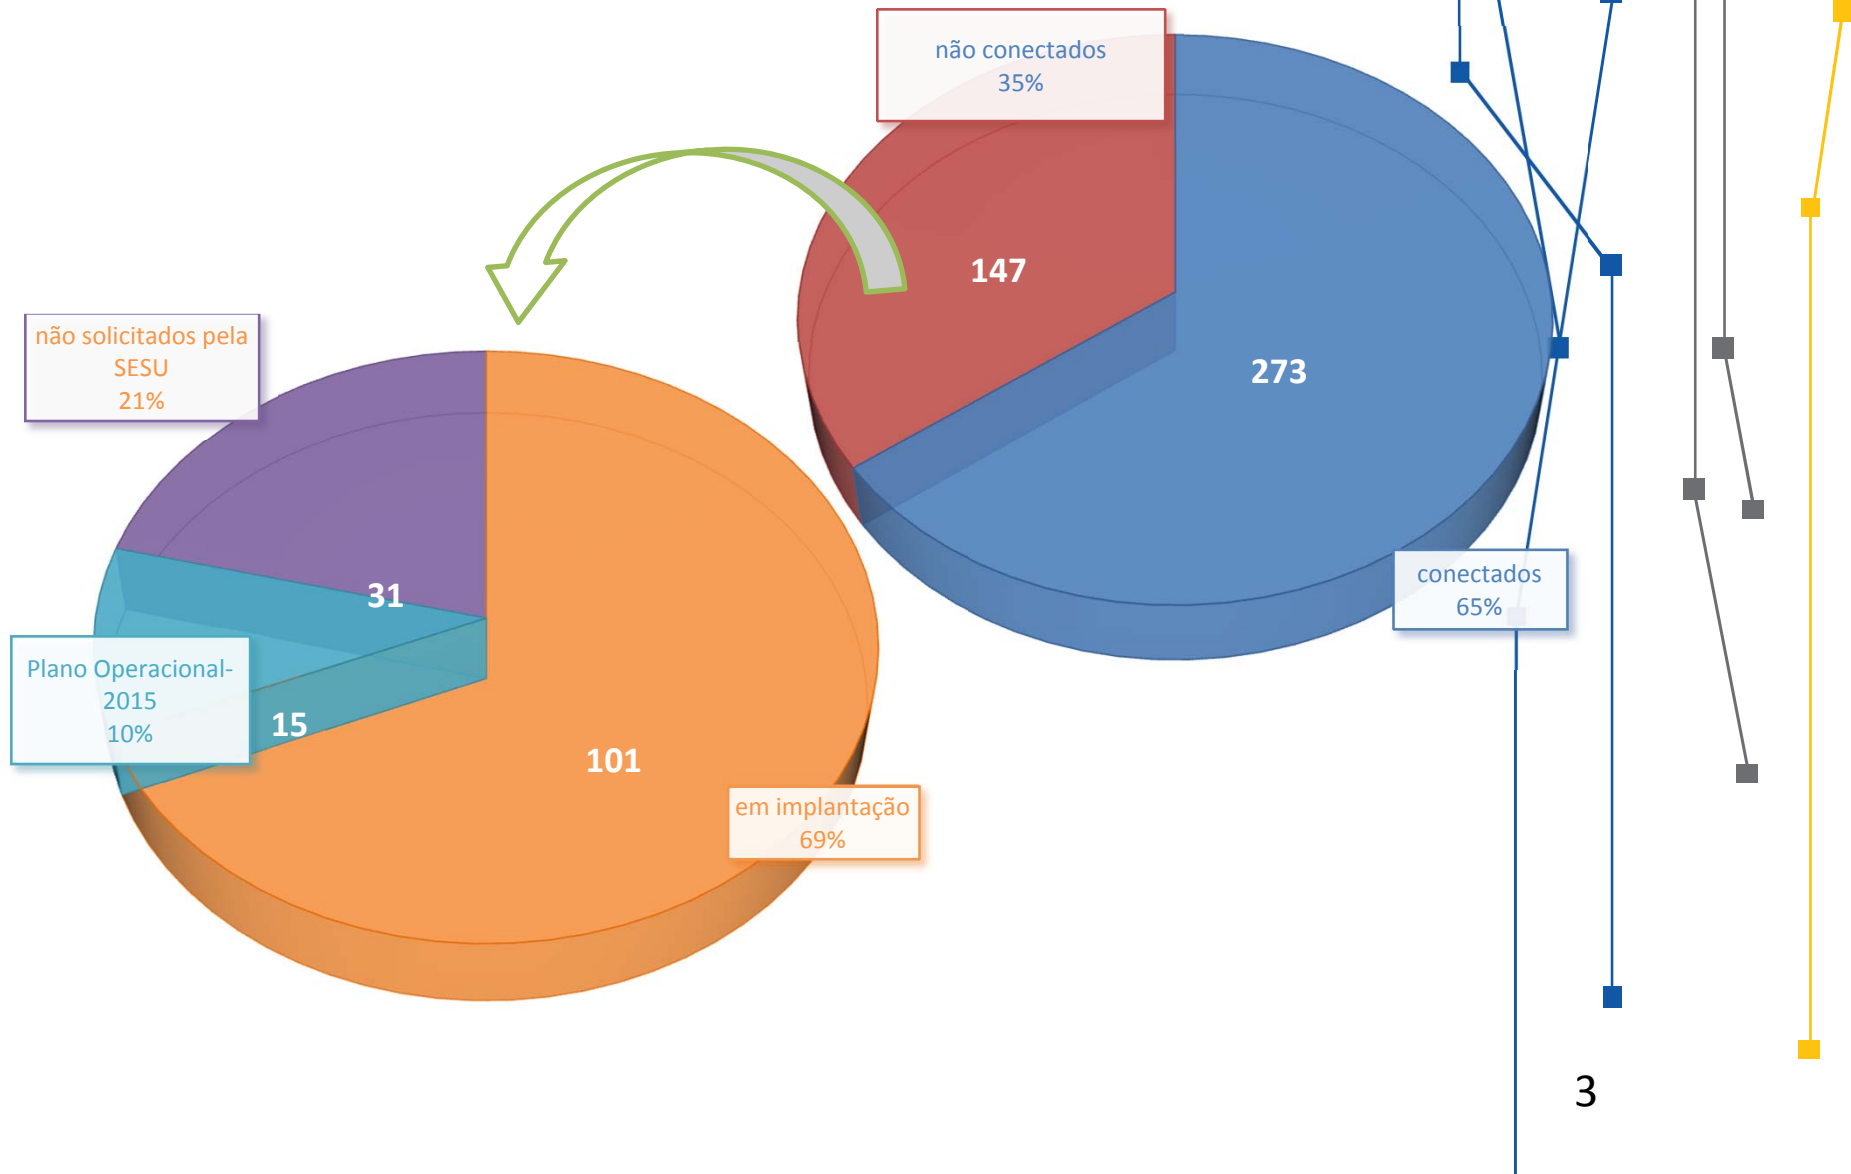

Panorama das conexões - Instituições Federais de Ensino Superior (IFES)

dezembro 2014

Ministério da
Cultura

Ministério da
Saúde

Ministério da
Educação

Ministério da
**Ciência, Tecnologia
e Inovação**

Conexões campi IFES

legenda:

% – conectado

% – não conectado

Total dezembro /2014 – 420 campi

Conexões campi IFES

Conexão campi IFES (por região)

legenda:

% – conectado

% – não conectado

NO – 78

NE – 116

CO – 35

SE – 112

SU - 79

Total dezembro /2014

Relacionamento com Clientes
grc@rnp.br