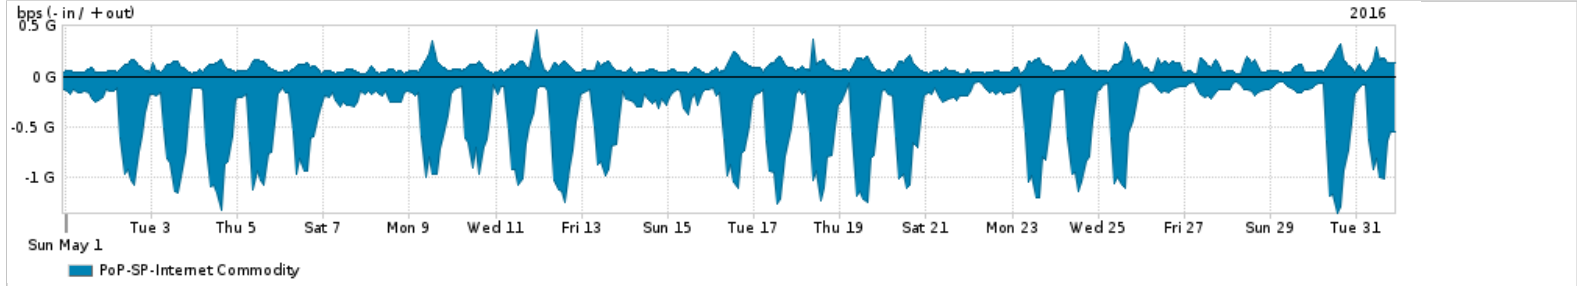

Os gráficos apresentados neste relatório de tráfego estão em formato stack, o que significa que seu valor é uma composição da soma dos componentes listados nas legendas localizadas logo abaixo dos gráficos. Os gráficos estão em "bps x tempo" e possuem dois eixos verticais, Out (positivo) e In (negativo).
 A primeira coluna da tabela define o ponto de referência para entendimento dos valores de In e Out.
 A contabilização do tráfego é sob o ponto de vista do AS da RNP, AS1916.

- Legenda:
- PoP - Ponto de presença da RNP
 - Parceiros - Provedores comerciais que a RNP mantém acordos de troca de tráfego
 - Internet Acadêmica - Acesso às redes acadêmicas internacionais, serviço atualmente provido pela RedClara
 - Internet commodity - Acesso pago à Internet global que é oferecido pela RNP aos seus clientes
 - ASN - Número do sistema autônomo
 - Profile - Objeto gerenciável definido arbitrariamente no Peakflow através de diversos parâmetros (ex: bloco cidr, peer-as, as-path, bgp community, interface, etc)

Utilização do serviço de Internet Commodity pelo PoP-SP

Average | Max | PCT95

PROFILE	PROFILE	IN	OUT	TOTAL	
<input type="checkbox"/>	PoP-SP	Internet Commodity	446.85 Mbps	88.75 Mbps	535.60 Mbps

Utilização das trocas de tráfego comerciais no Brasil pelo PoP-SP