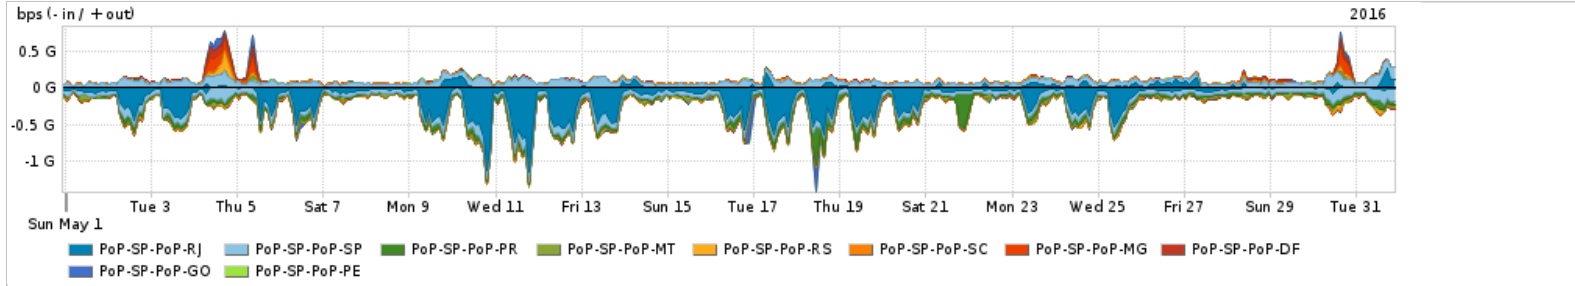

PROFILE	PROFILE	IN	OUT	TOTAL	
<input type="checkbox"/>	PoP-SP	Internet Academica	91.46 Mbps	42.19 Mbps	133.65 Mbps

Redes (AS's de origem) mais acessadas pelo PoP-SP

Average | Max | PCT95

PROFILE	AS NAME	ASN	IN	OUT	TOTAL	
<input type="checkbox"/>	PoP-SP	GOOGLE	15169	258.11 Mbps	61.51 Mbps	319.62 Mbps
<input type="checkbox"/>	PoP-SP	NULL	0	217.32 Mbps	32.46 Mbps	249.78 Mbps
<input type="checkbox"/>	PoP-SP	AKAMAI-ASN1	20940	233.46 Mbps	5.03 Mbps	238.49 Mbps
<input type="checkbox"/>	PoP-SP	NET	28573	42.23 Mbps	160.07 Mbps	202.29 Mbps
<input type="checkbox"/>	PoP-SP	AMAZON-02	16509	70.17 Mbps	20.84 Mbps	91.00 Mbps
<input type="checkbox"/>	PoP-SP	FACEBOOK	32934	69.65 Mbps	9.96 Mbps	79.61 Mbps
<input type="checkbox"/>	PoP-SP	TELESP	27699	9.10 Mbps	59.29 Mbps	68.39 Mbps
<input type="checkbox"/>	PoP-SP	PRIVATE	65011	22.78 Mbps	45.21 Mbps	67.99 Mbps
<input type="checkbox"/>	PoP-SP	APPLE-AUSTIN	6185	49.35 Mbps	1.29 Mbps	50.64 Mbps
<input type="checkbox"/>	PoP-SP	TASCOM	52871	49.40 Mbps	220.21 Kbps	49.62 Mbps

Interesse de tráfego do PoP-SP com os outros PoPs da RNP

Average | Max | PCT95

PROFILE	PROFILE	IN	OUT	TOTAL	
<input type="checkbox"/>	PoP-SP	PoP-RJ	153.86 Mbps	15.92 Mbps	169.78 Mbps
<input type="checkbox"/>	PoP-SP	PoP-SP	70.95 Mbps	70.95 Mbps	141.90 Mbps
<input type="checkbox"/>	PoP-SP	PoP-PR	40.73 Mbps	263.24 Kbps	40.99 Mbps
<input type="checkbox"/>	PoP-SP	PoP-MT	15.11 Mbps	646.02 Kbps	15.75 Mbps
<input type="checkbox"/>	PoP-SP	PoP-RS	10.43 Mbps	3.49 Mbps	13.92 Mbps
<input type="checkbox"/>	PoP-SP	PoP-SC	3.63 Mbps	8.32 Mbps	11.95 Mbps
<input type="checkbox"/>	PoP-SP	PoP-MG	3.15 Mbps	8.63 Mbps	11.78 Mbps
<input type="checkbox"/>	PoP-SP	PoP-DF	2.66 Mbps	5.75 Mbps	8.41 Mbps
<input type="checkbox"/>	PoP-SP	PoP-GO	4.82 Mbps	2.96 Mbps	7.78 Mbps