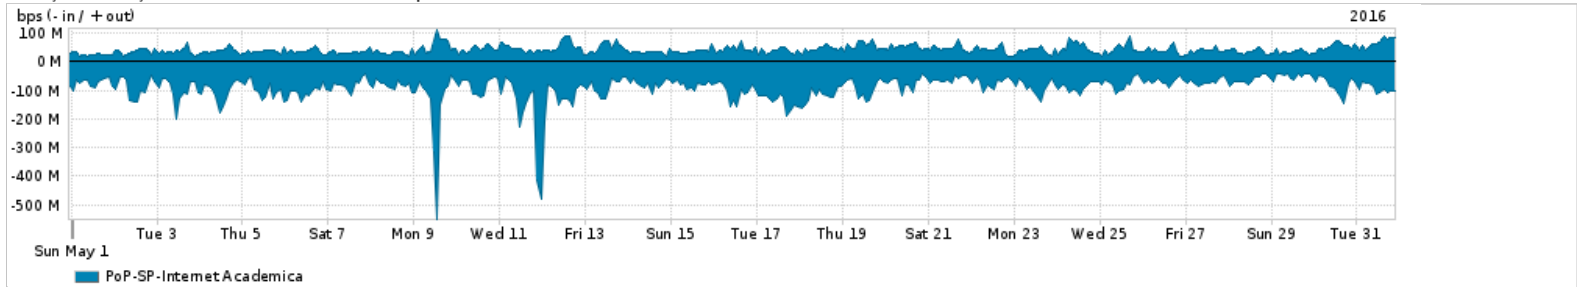

Os gráficos apresentados neste relatório de tráfego estão em formato stack, o que significa que seu valor é uma composição da soma dos componentes listados nas legendas localizadas logo abaixo dos gráficos. Os gráficos estão em "bps x tempo" e possuem dois eixos verticais, Out (positivo) e In (negativo).
 A primeira coluna da tabela define o ponto de referência para entendimento dos valores de In e Out.
 A contabilização do tráfego é sob o ponto de vista do AS da RNP, AS1916.

Utilização do serviço de Internet Commodity pelo PoP-SP

Average | Max | PCT95

PROFILE	PROFILE	IN	OUT	TOTAL	
<input type="checkbox"/>	PoP-SP	Internet Commodity	446.85 Mbps	88.75 Mbps	535.60 Mbps

Utilização das trocas de tráfego comerciais no Brasil pelo PoP-SP

Average | Max | PCT95

PROFILE	PROFILE	IN	OUT	TOTAL	
<input type="checkbox"/>	PoP-SP	Parceiros	1.20 Gbps	690.40 Mbps	1.89 Gbps

Utilização do serviço de Internet acadêmica internacional pelo PoP-SP

Average | Max | PCT95