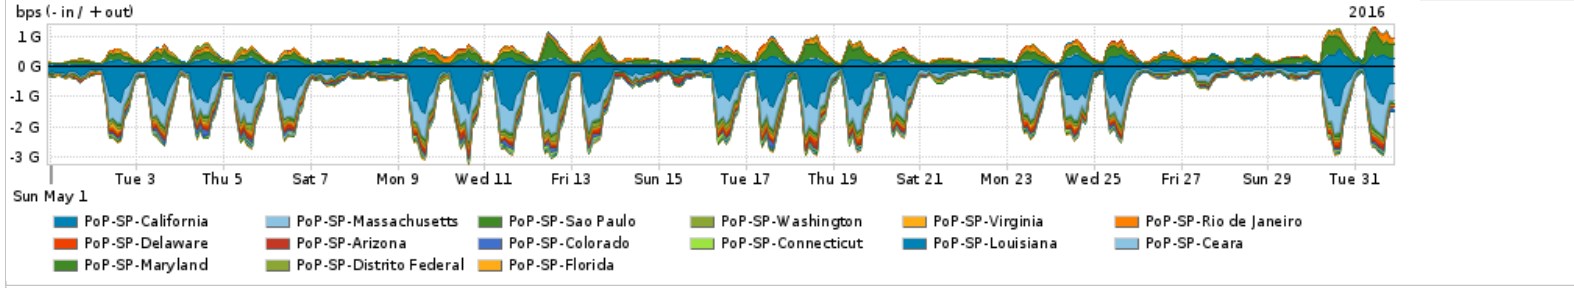

PROFILE	PROFILE	IN	OUT	TOTAL	
☐	PoP-SP	PoP-PE	2.13 Mbps	1.72 Mbps	3.85 Mbps

Distribuição do tráfego do PoP-SP por estado, província ou similar

Average | Max | PCT95

PROFILE	REGION	IN	OUT	TOTAL	
☐	PoP-SP	California	475.25 Mbps	112.47 Mbps	587.72 Mbps
☐	PoP-SP	Massachusetts	274.06 Mbps	7.46 Mbps	281.52 Mbps
☐	PoP-SP	Sao Paulo	56.18 Mbps	167.32 Mbps	223.50 Mbps
☐	PoP-SP	Washington	44.66 Mbps	11.10 Mbps	55.76 Mbps
☐	PoP-SP	Virginia	24.93 Mbps	25.52 Mbps	50.45 Mbps
☐	PoP-SP	Rio de Janeiro	9.34 Mbps	36.81 Mbps	46.15 Mbps
☐	PoP-SP	Delaware	35.56 Mbps	6.30 Mbps	41.86 Mbps
☐	PoP-SP	Arizona	37.54 Mbps	985.08 Kbps	38.52 Mbps
☐	PoP-SP	Colorado	34.81 Mbps	898.22 Kbps	35.71 Mbps
☐	PoP-SP	Connecticut	27.13 Mbps	505.48 Kbps	27.63 Mbps
☐	PoP-SP	Louisiana	20.02 Mbps	7.53 Mbps	27.55 Mbps
☐	PoP-SP	Ceara	17.52 Mbps	1.56 Mbps	19.07 Mbps
☐	PoP-SP	Maryland	18.23 Mbps	342.59 Kbps	18.58 Mbps
☐	PoP-SP	Distrito Federal	8.80 Mbps	7.93 Mbps	16.73 Mbps
☐	PoP-SP	Florida	13.57 Mbps	1.39 Mbps	14.96 Mbps