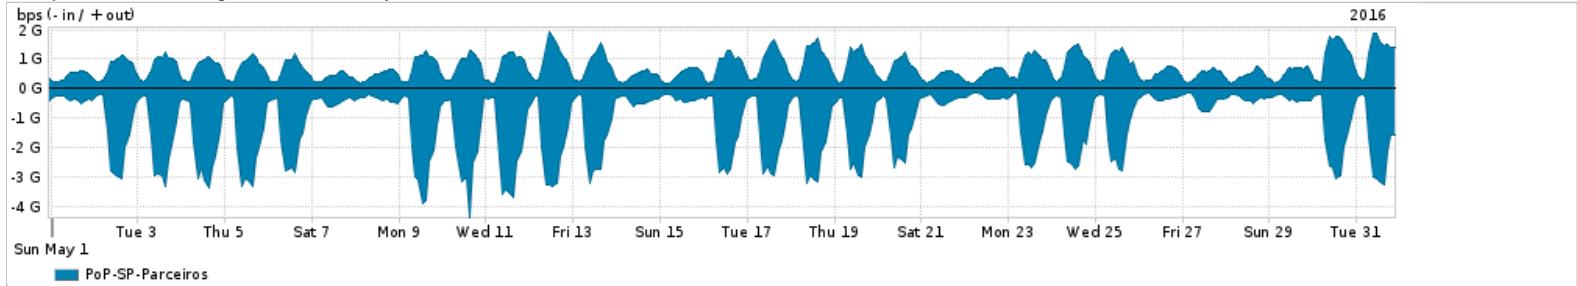

Os gráficos apresentados neste relatório de tráfego estão em formato stack, o que significa que seu valor é uma composição da soma dos componentes listados nas legendas localizadas logo abaixo dos gráficos. Os gráficos estão em "bps x tempo" e possuem dois eixos verticais, Out (positivo) e In (negativo).
 A primeira coluna da tabela define o ponto de referência para entendimento dos valores de In e Out.
 A contabilização do tráfego é sob o ponto de vista do AS da RNP, AS1916.

- Legenda:
- PoP - Ponto de presença da RNP
 - Parceiros - Provedores comerciais que a RNP mantém acordos de troca de tráfego
 - Internet Acadêmica - Acesso às redes acadêmicas internacionais, serviço atualmente provido pela RedClara
 - Internet commodity - Acesso pago à Internet global que é oferecido pela RNP aos seus clientes
 - ASN - Número do sistema autônomo
 - Profile - Objeto gerenciável definido arbitrariamente no Peakflow através de diversos parâmetros (ex: bloco cidr, peer-as, as-path, bgp community, interface, etc)

Utilização do serviço de Internet Commodity pelo PoP-SP

Average | Max | PCT95

PROFILE	PROFILE	IN	OUT	TOTAL	
<input type="checkbox"/>	PoP-SP	Internet Commodity	446.85 Mbps	88.75 Mbps	535.60 Mbps

Utilização das trocas de tráfego comerciais no Brasil pelo PoP-SP