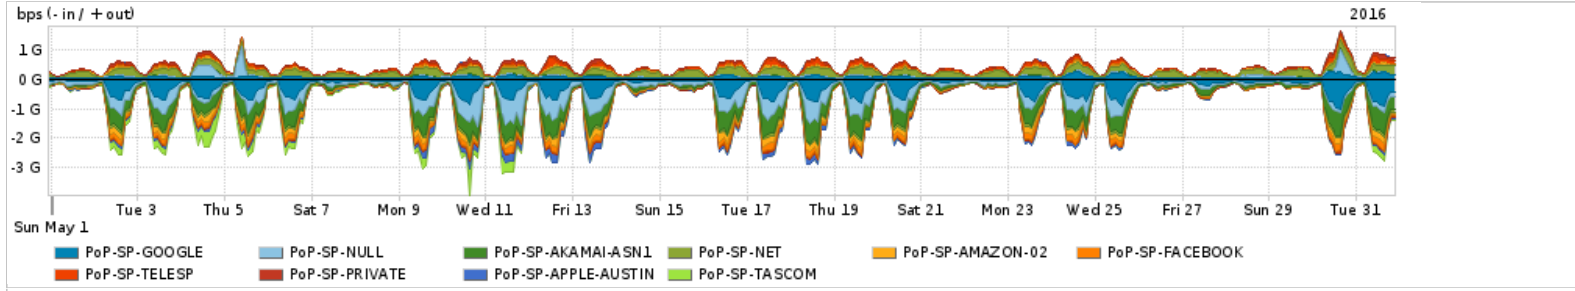

Os gráficos apresentados neste relatório de tráfego estão em formato stack, o que significa que seu valor é uma composição da soma dos componentes listados nas legendas localizadas logo abaixo dos gráficos. Os gráficos estão em "bps x tempo" e possuem dois eixos verticais, Out (positivo) e In (negativo).
 A primeira coluna da tabela define o ponto de referência para entendimento dos valores de In e Out.
 A contabilização do tráfego é sob o ponto de vista do AS da RNP, AS1916.

Utilização do serviço de Internet Commodity pelo PoP-SP

Average | Max | PCT95

PROFILE	PROFILE	IN	OUT	TOTAL	
<input type="checkbox"/>	PoP-SP	Internet Commodity	446.85 Mbps	88.75 Mbps	535.60 Mbps

Utilização das trocas de tráfego comerciais no Brasil pelo PoP-SP

Average | Max | PCT95

PROFILE	PROFILE	IN	OUT	TOTAL	
<input type="checkbox"/>	PoP-SP	Parceiros	1.20 Gbps	690.40 Mbps	1.89 Gbps

Utilização do serviço de Internet acadêmica internacional pelo PoP-SP

Average | Max | PCT95

PROFILE	PROFILE	IN	OUT	TOTAL	
<input type="checkbox"/>	PoP-SP	Internet Academica	91.46 Mbps	42.19 Mbps	133.65 Mbps

Redes (AS's de origem) mais acessadas pelo PoP-SP

Average | Max | PCT95

PROFILE	AS NAME	ASN	IN	OUT	TOTAL	
<input type="checkbox"/>	PoP-SP	GOOGLE	15169	258.11 Mbps	61.51 Mbps	319.62 Mbps
<input type="checkbox"/>	PoP-SP	NULL	0	217.32 Mbps	32.46 Mbps	249.78 Mbps
<input type="checkbox"/>	PoP-SP	AKAMAI-ASN1	20940	233.46 Mbps	5.03 Mbps	238.49 Mbps
<input type="checkbox"/>	PoP-SP	NET	28573	42.23 Mbps	160.07 Mbps	202.29 Mbps
<input type="checkbox"/>	PoP-SP	AMAZON-02	16509	70.17 Mbps	20.84 Mbps	91.00 Mbps
<input type="checkbox"/>	PoP-SP	FACEBOOK	32934	69.65 Mbps	9.96 Mbps	79.61 Mbps
<input type="checkbox"/>	PoP-SP	TELESP	27699	9.10 Mbps	59.29 Mbps	68.39 Mbps
<input type="checkbox"/>	PoP-SP	PRIVATE	65011	22.78 Mbps	45.21 Mbps	67.99 Mbps
<input type="checkbox"/>	PoP-SP	APPLE-AUSTIN	6185	49.35 Mbps	1.29 Mbps	50.64 Mbps
<input type="checkbox"/>	PoP-SP	TASCOM	52871	49.40 Mbps	220.21 Kbps	49.62 Mbps