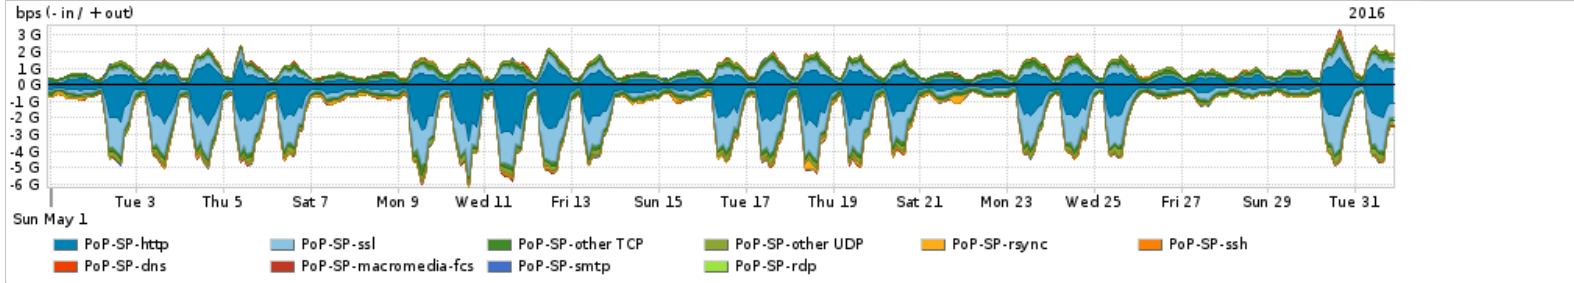

Distribuição do tráfego do PoP-SP por aplicação (análise em camada 3 e 4)

Average | Max | PCT95

PROFILE	APPLICATION	IN	OUT	TOTAL	
☐	PoP-SP	http	884.03 Mbps	399.67 Mbps	1.28 Gbps
☐	PoP-SP	ssl	700.05 Mbps	191.74 Mbps	891.80 Mbps