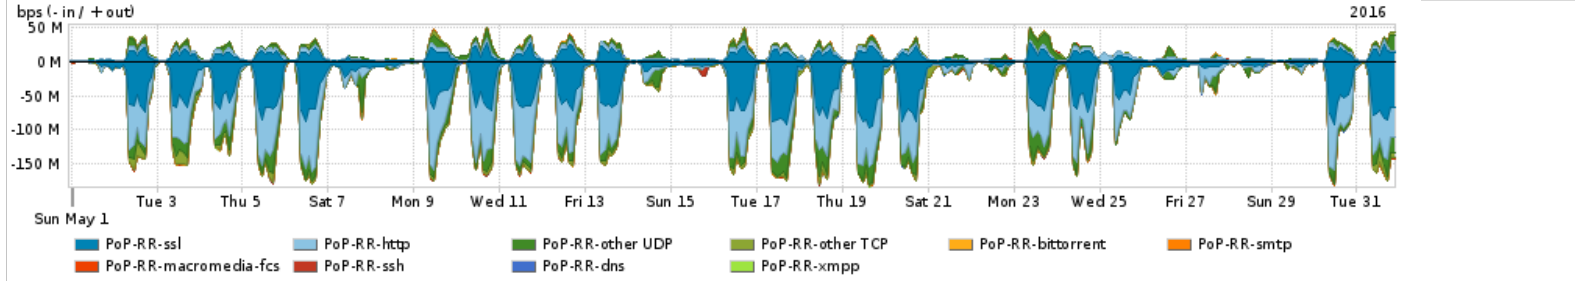

Average | Max | PCT95

Distribuição do tráfego do PoP-RR por estado, província ou similar

Average | Max | PCT95

PROFILE	REGION	IN	OUT	TOTAL	
<input type="checkbox"/>	PoP-RR	California	12.38 Mbps	3.17 Mbps	15.54 Mbps
<input type="checkbox"/>	PoP-RR	Massachusetts	2.71 Mbps	150.69 Kbps	2.86 Mbps
<input type="checkbox"/>	PoP-RR	Iowa	2.66 Mbps	71.00 Kbps	2.73 Mbps
<input type="checkbox"/>	PoP-RR	Arizona	2.18 Mbps	60.31 Kbps	2.24 Mbps
<input type="checkbox"/>	PoP-RR	Washington	1.52 Mbps	609.16 Kbps	2.13 Mbps
<input type="checkbox"/>	PoP-RR	Connecticut	1.56 Mbps	38.17 Kbps	1.60 Mbps
<input type="checkbox"/>	PoP-RR	Virginia	1.02 Mbps	545.51 Kbps	1.56 Mbps
<input type="checkbox"/>	PoP-RR	Sao Paulo	581.61 Kbps	438.26 Kbps	1.02 Mbps
<input type="checkbox"/>	PoP-RR	Delaware	882.51 Kbps	82.14 Kbps	964.65 Kbps
<input type="checkbox"/>	PoP-RR	Ceara	844.48 Kbps	1.10 Kbps	845.58 Kbps
<input type="checkbox"/>	PoP-RR	Colorado	543.63 Kbps	21.99 Kbps	565.62 Kbps
<input type="checkbox"/>	PoP-RR	Ohio	324.97 Kbps	174.73 Kbps	499.71 Kbps
<input type="checkbox"/>	PoP-RR	Florida	452.36 Kbps	43.29 Kbps	495.65 Kbps
<input type="checkbox"/>	PoP-RR	Noord-Holland	451.35 Kbps	26.13 Kbps	477.48 Kbps
<input type="checkbox"/>	PoP-RR	Texas	385.59 Kbps	55.95 Kbps	441.54 Kbps

Distribuição do tráfego do PoP-RR por aplicação (análise em camada 3 e 4)

Average | Max | PCT95

PROFILE	APPLICATION	IN	OUT	TOTAL	
<input type="checkbox"/>	PoP-RR	ssl	25.74 Mbps	5.21 Mbps	30.95 Mbps
<input type="checkbox"/>	PoP-RR	http	21.39 Mbps	3.15 Mbps	24.55 Mbps
<input type="checkbox"/>	PoP-RR	other UDP	6.48 Mbps	2.24 Mbps	8.72 Mbps
<input type="checkbox"/>	PoP-RR	other TCP	2.60 Mbps	692.04 Kbps	3.30 Mbps