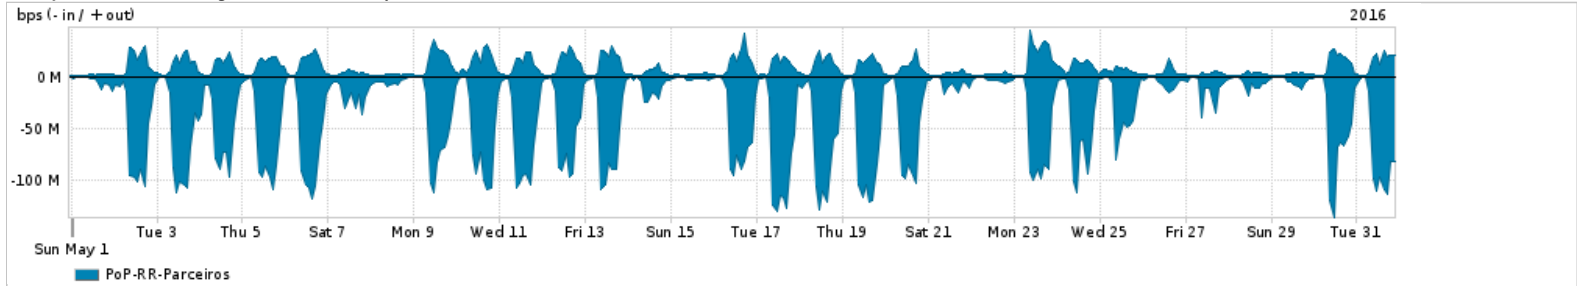

Os gráficos apresentados neste relatório de tráfego estão em formato stack, o que significa que seu valor é uma composição da soma dos componentes listados nas legendas localizadas logo abaixo dos gráficos. Os gráficos estão em "bps x tempo" e possuem dois eixos verticais, Out (positivo) e In (negativo).  
 A primeira coluna da tabela define o ponto de referência para entendimento dos valores de In e Out.  
 A contabilização do tráfego é sob o ponto de vista do AS da RNP, AS1916.

- Legenda:
- PoP - Ponto de presença da RNP
  - Parceiros - Provedores comerciais que a RNP mantém acordos de troca de tráfego
  - Internet Acadêmica - Acesso às redes acadêmicas internacionais, serviço atualmente provido pela RedClara
  - Internet commodity - Acesso pago à Internet global que é oferecido pela RNP aos seus clientes
  - ASN - Número do sistema autônomo
  - Profile - Objeto gerenciável definido arbitrariamente no Peakflow através de diversos parâmetros (ex: bloco cidr, peer-as, as-path, bgp community, interface, etc)

Utilização do serviço de Internet Commodity pelo PoP-RR

Average | Max | PCT95

PROFILE	PROFILE	IN	OUT	TOTAL	
<input type="checkbox"/>	PoP-RR	Internet Commodity	16.70 Mbps	2.88 Mbps	19.57 Mbps

Utilização das trocas de tráfego comerciais no Brasil pelo PoP-RR