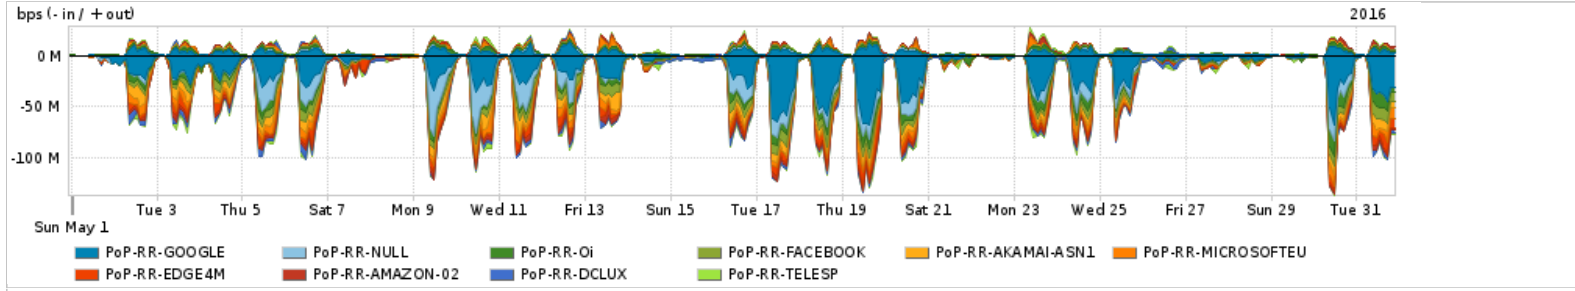

Os gráficos apresentados neste relatório de tráfego estão em formato stack, o que significa que seu valor é uma composição da soma dos componentes listados nas legendas localizadas logo abaixo dos gráficos. Os gráficos estão em "bps x tempo" e possuem dois eixos verticais, Out (positivo) e In (negativo).  
 A primeira coluna da tabela define o ponto de referência para entendimento dos valores de In e Out.  
 A contabilização do tráfego é sob o ponto de vista do AS da RNP, AS1916.

Utilização do serviço de Internet Commodity pelo PoP-RR

Average | Max | PCT95

PROFILE	PROFILE	IN	OUT	TOTAL	
<input type="checkbox"/>	PoP-RR	Internet Commodity	16.70 Mbps	2.88 Mbps	19.57 Mbps

Utilização das trocas de tráfego comerciais no Brasil pelo PoP-RR

Average | Max | PCT95

PROFILE	PROFILE	IN	OUT	TOTAL	
<input type="checkbox"/>	PoP-RR	Parceiros	35.76 Mbps	8.44 Mbps	44.20 Mbps

Utilização do serviço de Internet acadêmica internacional pelo PoP-RR

Average | Max | PCT95

PROFILE	PROFILE	IN	OUT	TOTAL	
<input type="checkbox"/>	PoP-RR	Internet Academica	196.39 Kbps	41.46 Kbps	237.85 Kbps

Redes (AS's de origem) mais acessadas pelo PoP-RR

PROFILE	AS NAME	ASN	IN	OUT	TOTAL
<input type="checkbox"/>	PoP-RR	GOOGLE	15169	11.65 Mbps	2.32 Mbps
<input type="checkbox"/>	PoP-RR	NULL	0	3.93 Mbps	98.45 Kbps
<input type="checkbox"/>	PoP-RR	Oi	7738	2.43 Mbps	1.18 Mbps
<input type="checkbox"/>	PoP-RR	FACEBOOK	32934	2.83 Mbps	331.67 Kbps
<input type="checkbox"/>	PoP-RR	AKAMAI-ASN1	20940	2.69 Mbps	147.49 Kbps
<input type="checkbox"/>	PoP-RR	MICROSOFTEU	8068	2.20 Mbps	443.39 Kbps
<input type="checkbox"/>	PoP-RR	EDGE4M	61813	2.39 Mbps	60.47 Kbps
<input type="checkbox"/>	PoP-RR	AMAZON-02	16509	1.39 Mbps	531.16 Kbps
<input type="checkbox"/>	PoP-RR	DCLUX	24611	1.61 Mbps	117.29 Kbps
<input type="checkbox"/>	PoP-RR	TELESP	27699	717.47 Kbps	359.63 Kbps