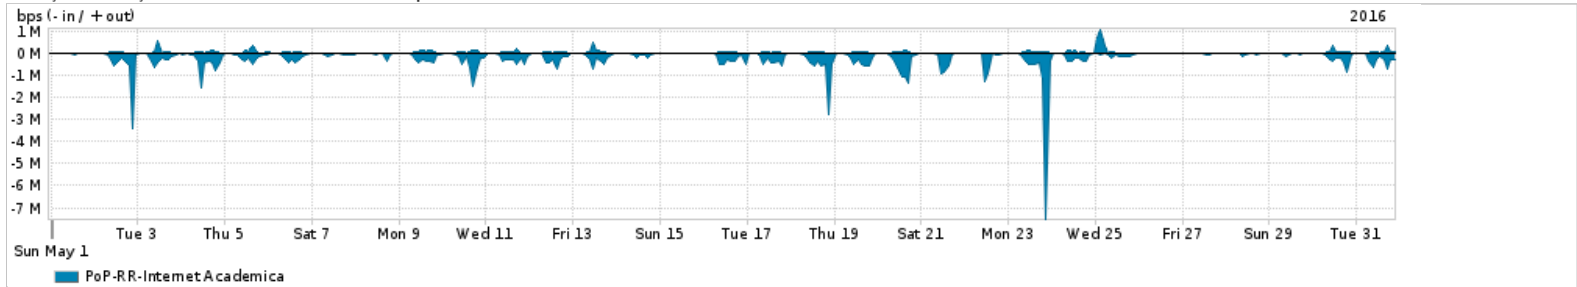

Os gráficos apresentados neste relatório de tráfego estão em formato stack, o que significa que seu valor é uma composição da soma dos componentes listados nas legendas localizadas logo abaixo dos gráficos. Os gráficos estão em "bps x tempo" e possuem dois eixos verticais, Out (positivo) e In (negativo).  
 A primeira coluna da tabela define o ponto de referência para entendimento dos valores de In e Out.  
 A contabilização do tráfego é sob o ponto de vista do AS da RNP, AS1916.

Utilização do serviço de Internet Commodity pelo PoP-RR

Average | Max | PCT95

PROFILE	PROFILE	IN	OUT	TOTAL	
<input type="checkbox"/>	PoP-RR	Internet Commodity	16.70 Mbps	2.88 Mbps	19.57 Mbps

Utilização das trocas de tráfego comerciais no Brasil pelo PoP-RR

Average | Max | PCT95

PROFILE	PROFILE	IN	OUT	TOTAL	
<input type="checkbox"/>	PoP-RR	Parceiros	35.76 Mbps	8.44 Mbps	44.20 Mbps

Utilização do serviço de Internet acadêmica internacional pelo PoP-RR

Average | Max | PCT95