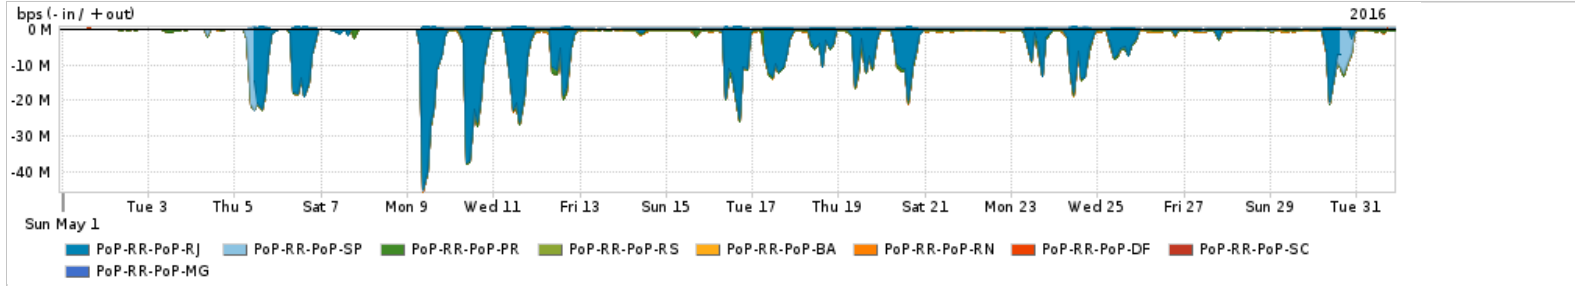

Os gráficos apresentados neste relatório de tráfego estão em formato stack, o que significa que seu valor é uma composição da soma dos componentes listados nas legendas localizadas logo abaixo dos gráficos. Os gráficos estão em "bps x tempo" e possuem dois eixos verticais, Out (positivo) e In (negativo).  
 A primeira coluna da tabela define o ponto de referência para entendimento dos valores de In e Out.  
 A contabilização do tráfego é sob o ponto de vista do AS da RNP, AS1916.

PROFILE	PROFILE	IN	OUT	TOTAL	
<input type="checkbox"/>	PoP-RR	Internet Academica	196.39 Kbps	41.46 Kbps	237.85 Kbps

Redes (AS's de origem) mais acessadas pelo PoP-RR

PROFILE	AS NAME	ASN	IN	OUT	TOTAL
<input type="checkbox"/>	PoP-RR	GOOGLE	15169	11.65 Mbps	2.32 Mbps
<input type="checkbox"/>	PoP-RR	NULL	0	3.93 Mbps	98.45 Kbps
<input type="checkbox"/>	PoP-RR	Oi	7738	2.43 Mbps	1.18 Mbps
<input type="checkbox"/>	PoP-RR	FACEBOOK	32934	2.83 Mbps	331.67 Kbps
<input type="checkbox"/>	PoP-RR	AKAMAI-ASN1	20940	2.69 Mbps	147.49 Kbps
<input type="checkbox"/>	PoP-RR	MICROSOFTEU	8068	2.20 Mbps	443.39 Kbps
<input type="checkbox"/>	PoP-RR	EDGE4M	61813	2.39 Mbps	60.47 Kbps
<input type="checkbox"/>	PoP-RR	AMAZON-02	16509	1.39 Mbps	531.16 Kbps
<input type="checkbox"/>	PoP-RR	DCLUX	24611	1.61 Mbps	117.29 Kbps
<input type="checkbox"/>	PoP-RR	TELESP	27699	717.47 Kbps	359.63 Kbps

Average | Max | PCT95

Interesse de tráfego do PoP-RR com os outros PoPs da RNP

PROFILE	PROFILE	IN	OUT	TOTAL
<input type="checkbox"/>	PoP-RR	PoP-RJ	3.42 Mbps	88.74 Kbps
<input type="checkbox"/>	PoP-RR	PoP-SP	207.20 Kbps	103.67 Kbps
<input type="checkbox"/>	PoP-RR	PoP-PR	303.42 Kbps	0.00 bps
<input type="checkbox"/>	PoP-RR	PoP-RS	104.52 Kbps	0.00 bps
<input type="checkbox"/>	PoP-RR	PoP-BA	92.20 Kbps	0.00 bps
<input type="checkbox"/>	PoP-RR	PoP-RN	8.68 Kbps	0.00 bps
<input type="checkbox"/>	PoP-RR	PoP-DF	0.00 bps	4.96 Kbps
<input type="checkbox"/>	PoP-RR	PoP-SC	375.00 bps	44.00 bps
<input type="checkbox"/>	PoP-RR	PoP-MG	0.00 bps	0.00 bps