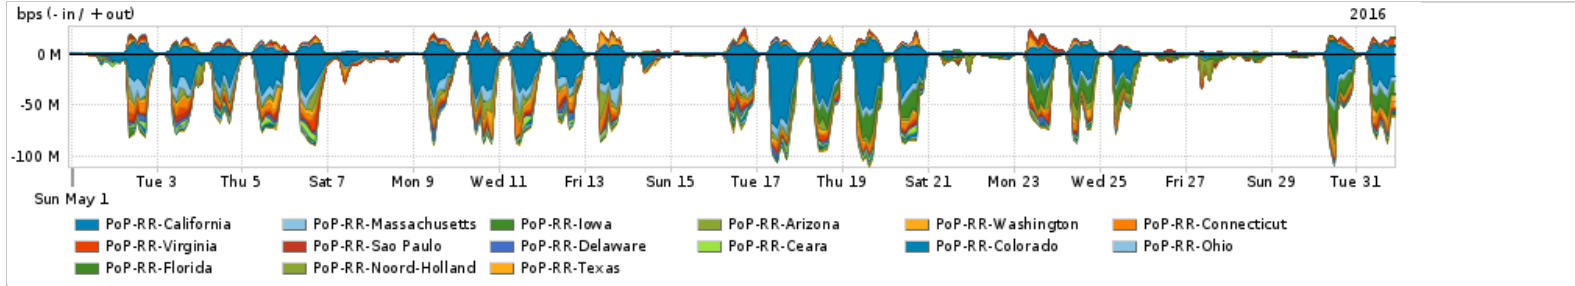

Average | Max | PCT95

Interesse de tráfego do PoP-RR com os outros PoPs da RNP

PROFILE	PROFILE	IN	OUT	TOTAL
<input type="checkbox"/>	PoP-RR	PoP-RJ	3.42 Mbps	88.74 Kbps
<input type="checkbox"/>	PoP-RR	PoP-SP	207.20 Kbps	103.67 Kbps
<input type="checkbox"/>	PoP-RR	PoP-PR	303.42 Kbps	0.00 bps
<input type="checkbox"/>	PoP-RR	PoP-RS	104.52 Kbps	0.00 bps
<input type="checkbox"/>	PoP-RR	PoP-BA	92.20 Kbps	0.00 bps
<input type="checkbox"/>	PoP-RR	PoP-RN	8.68 Kbps	0.00 bps
<input type="checkbox"/>	PoP-RR	PoP-DF	0.00 bps	4.96 Kbps
<input type="checkbox"/>	PoP-RR	PoP-SC	375.00 bps	44.00 bps
<input type="checkbox"/>	PoP-RR	PoP-MG	0.00 bps	0.00 bps

Average | Max | PCT95

Distribuição do tráfego do PoP-RR por estado, província ou similar

Average | Max | PCT95

PROFILE	REGION	IN	OUT	TOTAL	
<input type="checkbox"/>	PoP-RR	California	12.38 Mbps	3.17 Mbps	15.54 Mbps
<input type="checkbox"/>	PoP-RR	Massachusetts	2.71 Mbps	150.69 Kbps	2.86 Mbps
<input type="checkbox"/>	PoP-RR	Iowa	2.66 Mbps	71.00 Kbps	2.73 Mbps
<input type="checkbox"/>	PoP-RR	Arizona	2.18 Mbps	60.31 Kbps	2.24 Mbps
<input type="checkbox"/>	PoP-RR	Washington	1.52 Mbps	609.16 Kbps	2.13 Mbps
<input type="checkbox"/>	PoP-RR	Connecticut	1.56 Mbps	38.17 Kbps	1.60 Mbps
<input type="checkbox"/>	PoP-RR	Virginia	1.02 Mbps	545.51 Kbps	1.56 Mbps
<input type="checkbox"/>	PoP-RR	Sao Paulo	581.61 Kbps	438.26 Kbps	1.02 Mbps
<input type="checkbox"/>	PoP-RR	Delaware	882.51 Kbps	82.14 Kbps	964.65 Kbps
<input type="checkbox"/>	PoP-RR	Ceara	844.48 Kbps	1.10 Kbps	845.58 Kbps
<input type="checkbox"/>	PoP-RR	Colorado	543.63 Kbps	21.99 Kbps	565.62 Kbps
<input type="checkbox"/>	PoP-RR	Ohio	324.97 Kbps	174.73 Kbps	499.71 Kbps
<input type="checkbox"/>	PoP-RR	Florida	452.36 Kbps	43.29 Kbps	495.65 Kbps
<input type="checkbox"/>	PoP-RR	Noord-Holland	451.35 Kbps	26.13 Kbps	477.48 Kbps
<input type="checkbox"/>	PoP-RR	Texas	385.59 Kbps	55.95 Kbps	441.54 Kbps