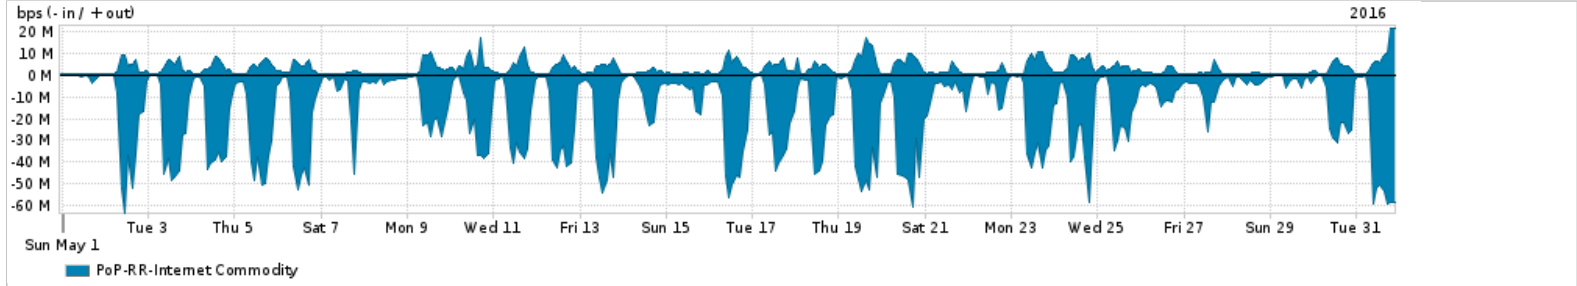

Os gráficos apresentados neste relatório de tráfego estão em formato stack, o que significa que seu valor é uma composição da soma dos componentes listados nas legendas localizadas logo abaixo dos gráficos. Os gráficos estão em "bps x tempo" e possuem dois eixos verticais, Out (positivo) e In (negativo).  
 A primeira coluna da tabela define o ponto de referência para entendimento dos valores de In e Out.  
 A contabilização do tráfego é sob o ponto de vista do AS da RNP, AS1916.

- Legenda:
- PoP - Ponto de presença da RNP
  - Parceiros - Provedores comerciais que a RNP mantém acordos de troca de tráfego
  - Internet Acadêmica - Acesso às redes acadêmicas internacionais, serviço atualmente provido pela RedClara
  - Internet commodity - Acesso pago à Internet global que é oferecido pela RNP aos seus clientes
  - ASN - Número do sistema autônomo
  - Profile - Objeto gerenciável definido arbitrariamente no Peakflow através de diversos parâmetros (ex: bloco cidr, peer-as, as-path, bgp community, interface, etc)

Utilização do serviço de Internet Commodity pelo PoP-RR

Average | Max | PCT95

PROFILE	PROFILE	IN	OUT	TOTAL	
<input type="checkbox"/>	PoP-RR	Internet Commodity	16.70 Mbps	2.88 Mbps	19.57 Mbps

Utilização das trocas de tráfego comerciais no Brasil pelo PoP-RR