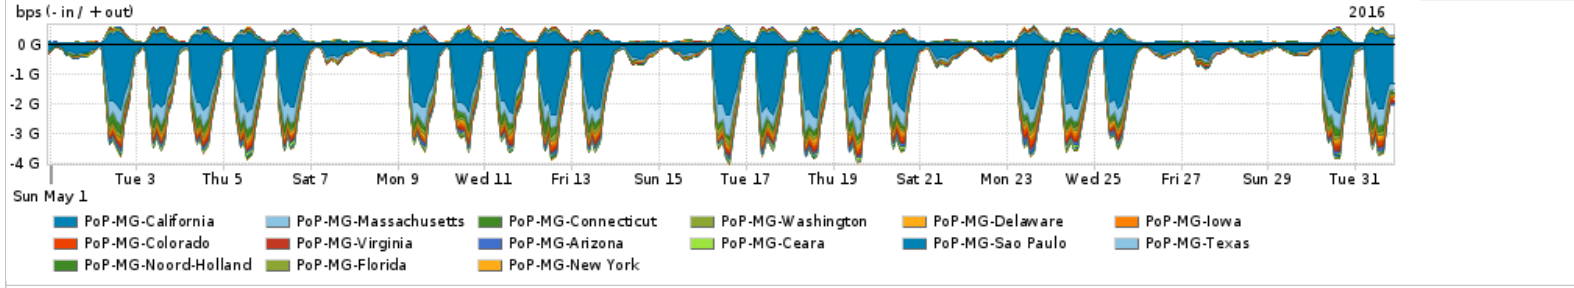

PROFILE	PROFILE	IN	OUT	TOTAL
☐	PoP-MG	PoP-MA	0.00 bps	176.00 bps

Distribuição do tráfego do PoP-MG por estado, província ou similar

Average | Max | PCT95

PROFILE	REGION	IN	OUT	TOTAL	
☐	PoP-MG	California	822.29 Mbps	136.09 Mbps	958.38 Mbps
☐	PoP-MG	Massachusetts	186.01 Mbps	8.02 Mbps	194.02 Mbps
☐	PoP-MG	Connecticut	81.04 Mbps	1.40 Mbps	82.44 Mbps
☐	PoP-MG	Washington	47.07 Mbps	25.35 Mbps	72.42 Mbps
☐	PoP-MG	Delaware	33.52 Mbps	3.62 Mbps	37.14 Mbps
☐	PoP-MG	Iowa	35.51 Mbps	874.49 Kbps	36.38 Mbps
☐	PoP-MG	Colorado	34.04 Mbps	1.17 Mbps	35.21 Mbps
☐	PoP-MG	Virginia	23.54 Mbps	11.34 Mbps	34.88 Mbps
☐	PoP-MG	Arizona	33.36 Mbps	1.16 Mbps	34.51 Mbps
☐	PoP-MG	Ceara	19.51 Mbps	79.32 Kbps	19.59 Mbps
☐	PoP-MG	Sao Paulo	9.20 Mbps	9.86 Mbps	19.06 Mbps
☐	PoP-MG	Texas	12.34 Mbps	4.46 Mbps	16.81 Mbps
☐	PoP-MG	Noord-Holland	8.73 Mbps	2.97 Mbps	11.70 Mbps
☐	PoP-MG	Florida	8.92 Mbps	1.60 Mbps	10.51 Mbps
☐	PoP-MG	New York	7.11 Mbps	2.35 Mbps	9.46 Mbps