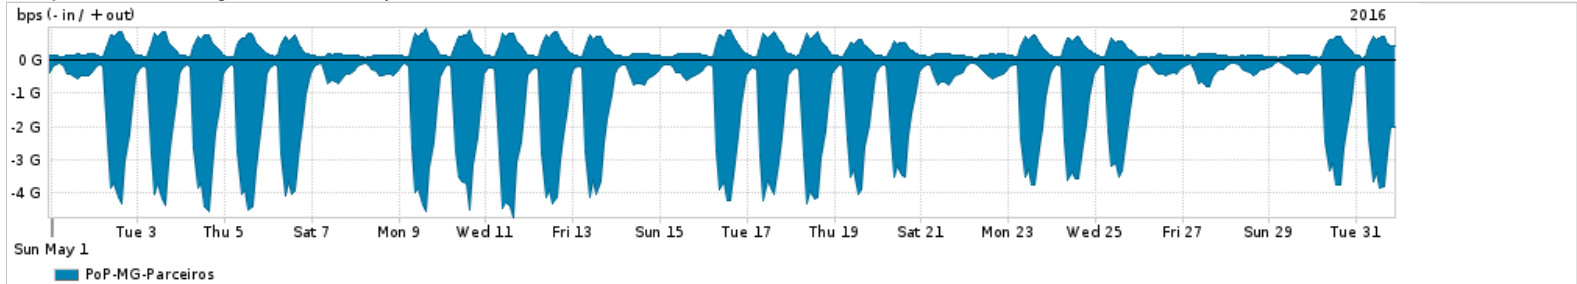

Os gráficos apresentados neste relatório de tráfego estão em formato stack, o que significa que seu valor é uma composição da soma dos componentes listados nas legendas localizadas logo abaixo dos gráficos. Os gráficos estão em "bps x tempo" e possuem dois eixos verticais, Out (positivo) e In (negativo).
 A primeira coluna da tabela define o ponto de referência para entendimento dos valores de In e Out.
 A contabilização do tráfego é sob o ponto de vista do AS da RNP, AS1916.

Legenda:
 PoP - Ponto de presença da RNP
 Parceiros - Provedores comerciais que a RNP mantém acordos de troca de tráfego
 Internet Acadêmica - Acesso às redes acadêmicas internacionais, serviço atualmente provido pela RedClara
 Internet commodity - Acesso pago à Internet global que é oferecido pela RNP aos seus clientes
 ASN - Número do sistema autônomo
 Profile - Objeto gerenciável definido arbitrariamente no Peakflow através de diversos parâmetros (ex: bloco cidr, peer-as, as-path, bgp community, interface, etc)

Utilização do serviço de Internet Commodity pelo PoP-MG

Average | Max | PCT95

PROFILE	PROFILE	IN	OUT	TOTAL	
<input type="checkbox"/>	PoP-MG	Internet Commodity	466.21 Mbps	149.49 Mbps	615.70 Mbps

Utilização das trocas de tráfego comerciais no Brasil pelo PoP-MG