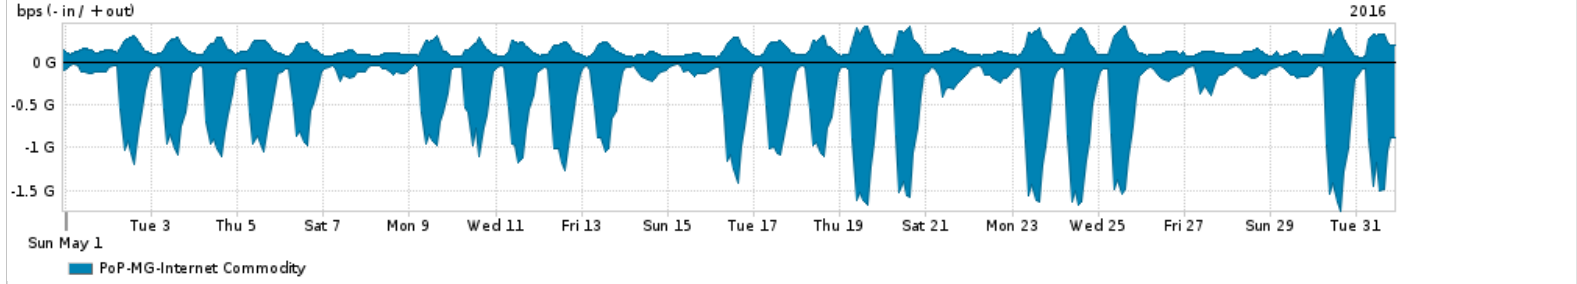

Os gráficos apresentados neste relatório de tráfego estão em formato stack, o que significa que seu valor é uma composição da soma dos componentes listados nas legendas localizadas logo abaixo dos gráficos. Os gráficos estão em "bps x tempo" e possuem dois eixos verticais, Out (positivo) e In (negativo).
 A primeira coluna da tabela define o ponto de referência para entendimento dos valores de In e Out.
 A contabilização do tráfego é sob o ponto de vista do AS da RNP, AS1916.

Legenda:
 PoP - Ponto de presença da RNP
 Parceiros - Provedores comerciais que a RNP mantém acordos de troca de tráfego
 Internet Acadêmica - Acesso às redes acadêmicas internacionais, serviço atualmente provido pela RedClara
 Internet commodity - Acesso pago à Internet global que é oferecido pela RNP aos seus clientes
 ASN - Número do sistema autônomo
 Profile - Objeto gerenciável definido arbitrariamente no Peakflow através de diversos parâmetros (ex: bloco cidr, peer-as, as-path, bgp community, interface, etc)

Utilização do serviço de Internet Commodity pelo PoP-MG

Average | Max | PCT95

PROFILE	PROFILE	IN	OUT	TOTAL	
<input type="checkbox"/>	PoP-MG	Internet Commodity	466.21 Mbps	149.49 Mbps	615.70 Mbps

Utilização das trocas de tráfego comerciais no Brasil pelo PoP-MG