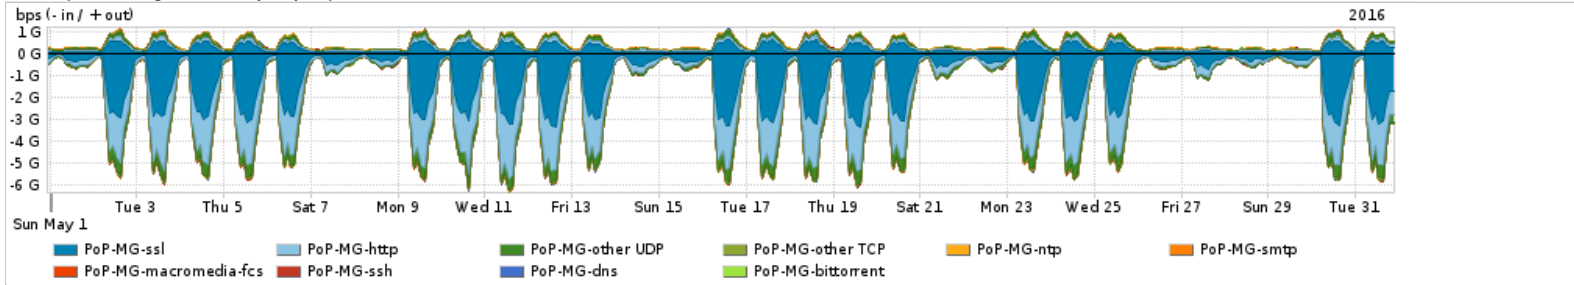

PROFILE	PROFILE	IN	OUT	TOTAL
<input type="checkbox"/>	PoP-MG	PoP-MA	0.00 bps	176.00 bps

Distribuição do tráfego do PoP-MG por estado, província ou similar

Average | Max | PCT95

PROFILE	REGION	IN	OUT	TOTAL	
<input type="checkbox"/>	PoP-MG	California	822.29 Mbps	136.09 Mbps	958.38 Mbps
<input type="checkbox"/>	PoP-MG	Massachusetts	186.01 Mbps	8.02 Mbps	194.02 Mbps
<input type="checkbox"/>	PoP-MG	Connecticut	81.04 Mbps	1.40 Mbps	82.44 Mbps
<input type="checkbox"/>	PoP-MG	Washington	47.07 Mbps	25.35 Mbps	72.42 Mbps
<input type="checkbox"/>	PoP-MG	Delaware	33.52 Mbps	3.62 Mbps	37.14 Mbps
<input type="checkbox"/>	PoP-MG	Iowa	35.51 Mbps	874.49 Kbps	36.38 Mbps
<input type="checkbox"/>	PoP-MG	Colorado	34.04 Mbps	1.17 Mbps	35.21 Mbps
<input type="checkbox"/>	PoP-MG	Virginia	23.54 Mbps	11.34 Mbps	34.88 Mbps
<input type="checkbox"/>	PoP-MG	Arizona	33.36 Mbps	1.16 Mbps	34.51 Mbps
<input type="checkbox"/>	PoP-MG	Ceara	19.51 Mbps	79.32 Kbps	19.59 Mbps
<input type="checkbox"/>	PoP-MG	Sao Paulo	9.20 Mbps	9.86 Mbps	19.06 Mbps
<input type="checkbox"/>	PoP-MG	Texas	12.34 Mbps	4.46 Mbps	16.81 Mbps
<input type="checkbox"/>	PoP-MG	Noord-Holland	8.73 Mbps	2.97 Mbps	11.70 Mbps
<input type="checkbox"/>	PoP-MG	Florida	8.92 Mbps	1.60 Mbps	10.51 Mbps
<input type="checkbox"/>	PoP-MG	New York	7.11 Mbps	2.35 Mbps	9.46 Mbps

Distribuição do tráfego do PoP-MG por aplicação (análise em camada 3 e 4)

Average | Max | PCT95

PROFILE	APPLICATION	IN	OUT	TOTAL	
<input type="checkbox"/>	PoP-MG	ssl	1.13 Gbps	185.65 Mbps	1.31 Gbps
<input type="checkbox"/>	PoP-MG	http	736.16 Mbps	83.94 Mbps	820.11 Mbps