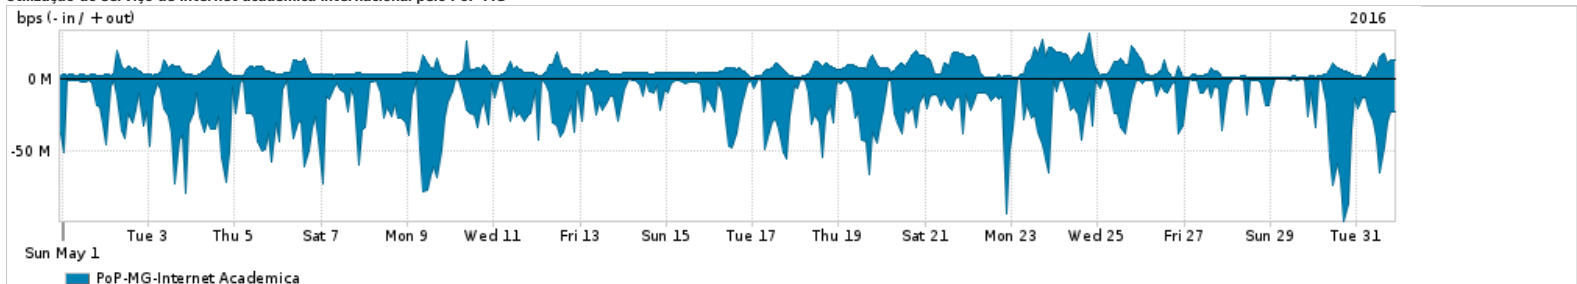

Utilização do serviço de Internet acadêmica internacional pelo PoP-MG

Average | Max | PCT95

PROFILE	PROFILE	IN	OUT	TOTAL	
☐	PoP-MG	Internet Academica	21.66 Mbps	5.79 Mbps	27.45 Mbps