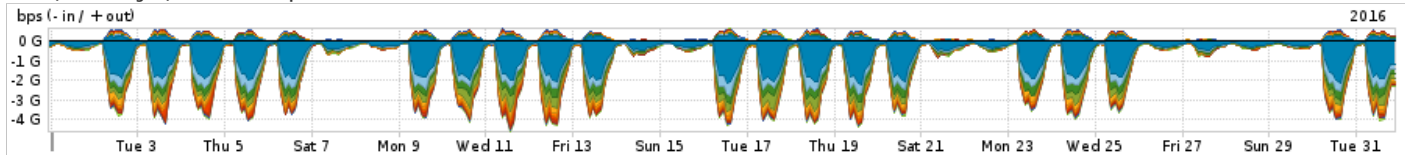

Os gráficos apresentados neste relatório de tráfego estão em formato stack, o que significa que seu valor é uma composição da soma dos componentes listados nas legendas localizadas logo abaixo dos gráficos. Os gráficos estão em "bps x tempo" e possuem dois eixos verticais, Out (positivo) e In (negativo).
 A primeira coluna da tabela define o ponto de referência para entendimento dos valores de In e Out.
 A contabilização do tráfego é sob o ponto de vista do AS da RNP, AS1916.

Average | Max | PCT95

PROFILE	PROFILE	IN	OUT	TOTAL	
<input type="checkbox"/>	PoP-MG	Parceiros	1.50 Gbps	287.21 Mbps	1.79 Gbps

Utilização do serviço de Internet acadêmica internacional pelo PoP-MG

Average | Max | PCT95

PROFILE	PROFILE	IN	OUT	TOTAL	
<input type="checkbox"/>	PoP-MG	Internet Academica	21.66 Mbps	5.79 Mbps	27.45 Mbps

Redes (AS's de origem) mais acessadas pelo PoP-MG

Average | Max | PCT95

PROFILE	AS NAME	ASN	IN	OUT	TOTAL	
<input type="checkbox"/>	PoP-MG	GOOGLE	15169	722.01 Mbps	105.70 Mbps	827.72 Mbps
<input type="checkbox"/>	PoP-MG	AKAMAI-ASN1	20940	173.51 Mbps	6.86 Mbps	180.37 Mbps
<input type="checkbox"/>	PoP-MG	FACEBOOK	32934	142.92 Mbps	20.13 Mbps	163.06 Mbps
<input type="checkbox"/>	PoP-MG	NULL	0	140.16 Mbps	175.26 Kbps	140.34 Mbps
<input type="checkbox"/>	PoP-MG	MICROSOFTEU	8068	99.36 Mbps	16.76 Mbps	116.13 Mbps
<input type="checkbox"/>	PoP-MG	AMAZON-02	16509	50.50 Mbps	10.63 Mbps	61.13 Mbps
<input type="checkbox"/>	PoP-MG	GCEPSABR	28604	50.42 Mbps	3.42 Mbps	53.84 Mbps
<input type="checkbox"/>	PoP-MG	DROPBOX	19679	33.02 Mbps	17.90 Mbps	50.92 Mbps
<input type="checkbox"/>	PoP-MG	Microsoft-MSN-AS	8075	15.53 Mbps	18.25 Mbps	33.79 Mbps
<input type="checkbox"/>	PoP-MG	ASSOCIAO-NACIONAL-PARA-INCLUSO-DIGITAL-ANIDBR	28135	33.20 Mbps	281.51 Kbps	33.48 Mbps