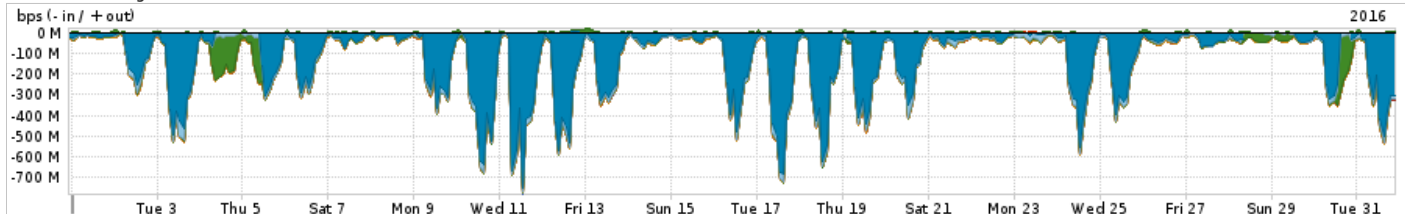

PROFILE	PROFILE	IN	OUT	TOTAL	
<input type="checkbox"/>	PoP-MG	Internet Academica	21.66 Mbps	5.79 Mbps	27.45 Mbps

Redes (AS's de origem) mais acessadas pelo PoP-MG

Average | Max | PCT95

PROFILE	AS NAME	ASN	IN	OUT	TOTAL	
<input type="checkbox"/>	PoP-MG	GOOGLE	15169	722.01 Mbps	105.70 Mbps	827.72 Mbps
<input type="checkbox"/>	PoP-MG	AKAMAI-ASN1	20940	173.51 Mbps	6.86 Mbps	180.37 Mbps
<input type="checkbox"/>	PoP-MG	FACEBOOK	32934	142.92 Mbps	20.13 Mbps	163.06 Mbps
<input type="checkbox"/>	PoP-MG	NULL	0	140.16 Mbps	175.26 Kbps	140.34 Mbps
<input type="checkbox"/>	PoP-MG	MICROSOFTEU	8068	99.36 Mbps	16.76 Mbps	116.13 Mbps
<input type="checkbox"/>	PoP-MG	AMAZON-02	16509	50.50 Mbps	10.63 Mbps	61.13 Mbps
<input type="checkbox"/>	PoP-MG	GCEPSABR	28604	50.42 Mbps	3.42 Mbps	53.84 Mbps
<input type="checkbox"/>	PoP-MG	DROPBOX	19679	33.02 Mbps	17.90 Mbps	50.92 Mbps
<input type="checkbox"/>	PoP-MG	Microsoft-MSN-AS	8075	15.53 Mbps	18.25 Mbps	33.79 Mbps
<input type="checkbox"/>	PoP-MG	ASSOCIAO-NACIONAL-PARA-INCLUSO-DIGITAL-ANIDBR	28135	33.20 Mbps	281.51 Kbps	33.48 Mbps

Interesse de tráfego do PoP-MG com os outros PoPs da RNP

Average | Max | PCT95

PROFILE	PROFILE	IN	OUT	TOTAL	
<input type="checkbox"/>	PoP-MG	PoP-RJ	124.25 Mbps	45.80 Kbps	124.30 Mbps
<input type="checkbox"/>	PoP-MG	PoP-PR	12.07 Mbps	112.00 bps	12.07 Mbps
<input type="checkbox"/>	PoP-MG	PoP-SP	8.63 Mbps	3.15 Mbps	11.78 Mbps
<input type="checkbox"/>	PoP-MG	PoP-BA	3.62 Mbps	174.00 bps	3.62 Mbps
<input type="checkbox"/>	PoP-MG	PoP-RS	2.43 Mbps	117.00 bps	2.43 Mbps
<input type="checkbox"/>	PoP-MG	PoP-RN	299.47 Kbps	719.00 bps	300.19 Kbps
<input type="checkbox"/>	PoP-MG	PoP-DF	1.00 bps	27.62 Kbps	27.62 Kbps
<input type="checkbox"/>	PoP-MG	PoP-MG	8.11 Kbps	8.11 Kbps	16.22 Kbps
<input type="checkbox"/>	PoP-MG	PoP-SC	11.06 Kbps	1.34 Kbps	12.40 Kbps