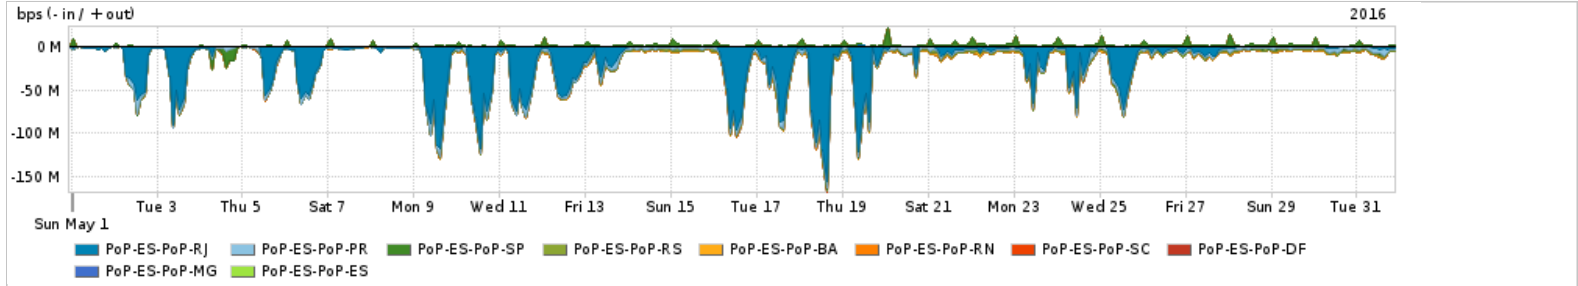

PROFILE	PROFILE	IN	OUT	TOTAL	
<input type="checkbox"/>	PoP-ES	Internet Acadêmica	2.71 Mbps	586.31 Kbps	3.30 Mbps

Redes (AS's de origem) mais acessadas pelo PoP-ES

Average | Max | PCT95

PROFILE	AS NAME	ASN	IN	OUT	TOTAL
<input type="checkbox"/>	PoP-ES	GOOGLE	15169	149.12 Mbps	165.38 Mbps
<input type="checkbox"/>	PoP-ES	SITECNET	53087	763.05 Kbps	88.89 Mbps
<input type="checkbox"/>	PoP-ES	NET	28573	5.90 Mbps	27.00 Mbps
<input type="checkbox"/>	PoP-ES	FACEBOOK	32934	23.20 Mbps	26.05 Mbps
<input type="checkbox"/>	PoP-ES	AKAMAI-ASN1	20940	21.58 Mbps	22.44 Mbps
<input type="checkbox"/>	PoP-ES	NULL	0	18.96 Mbps	19.01 Mbps
<input type="checkbox"/>	PoP-ES	MICROSOFTEU	8068	13.51 Mbps	16.97 Mbps
<input type="checkbox"/>	PoP-ES	GCEPSABR	28604	13.22 Mbps	13.87 Mbps
<input type="checkbox"/>	PoP-ES	TELESP	27699	4.91 Mbps	13.01 Mbps
<input type="checkbox"/>	PoP-ES	AMAZON-02	16509	8.62 Mbps	10.60 Mbps

Interesse de tráfego do PoP-ES com os outros PoPs da RNP

Average | Max | PCT95

PROFILE	PROFILE	IN	OUT	TOTAL
<input type="checkbox"/>	PoP-ES	PoP-RJ	16.80 Mbps	16.81 Mbps
<input type="checkbox"/>	PoP-ES	PoP-PR	2.91 Mbps	2.91 Mbps
<input type="checkbox"/>	PoP-ES	PoP-SP	267.53 Kbps	2.08 Mbps
<input type="checkbox"/>	PoP-ES	PoP-RS	1.14 Mbps	1.14 Mbps
<input type="checkbox"/>	PoP-ES	PoP-BA	811.09 Kbps	811.09 Kbps
<input type="checkbox"/>	PoP-ES	PoP-RN	39.52 Kbps	39.52 Kbps
<input type="checkbox"/>	PoP-ES	PoP-SC	1.63 Kbps	1.67 Kbps
<input type="checkbox"/>	PoP-ES	PoP-DF	0.00 bps	517.00 bps
<input type="checkbox"/>	PoP-ES	PoP-MG	58.00 bps	58.00 bps