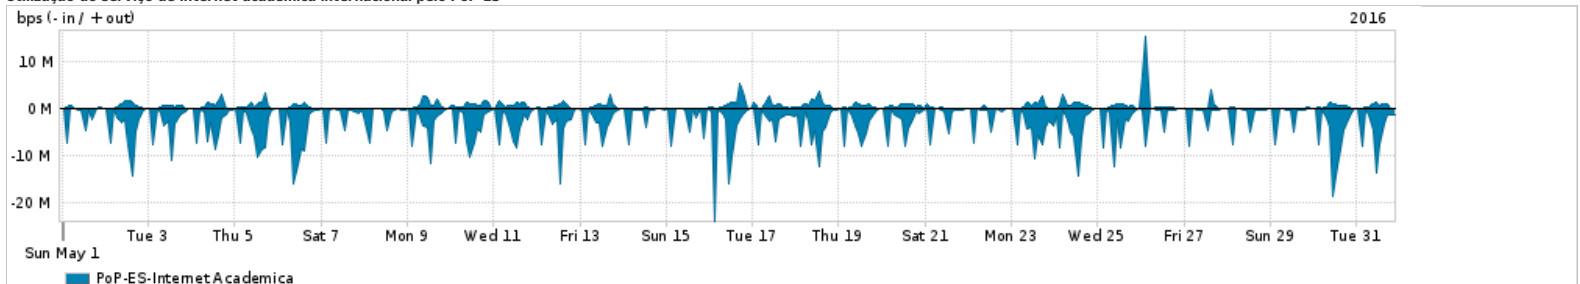

Utilização do serviço de Internet acadêmica internacional pelo PoP-ES

Average | Max | PCT95

PROFILE	PROFILE	IN	OUT	TOTAL	
☐	PoP-ES	Internet Acadêmica	2.71 Mbps	586.31 Kbps	3.30 Mbps