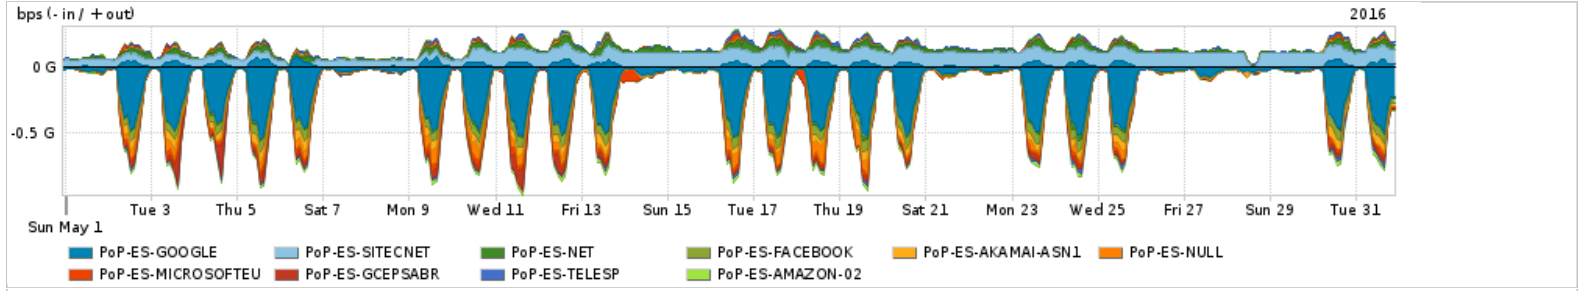

Redes (AS's de origem) mais acessadas pelo PoP-ES

Average | Max | PCT95

PROFILE	AS NAME	ASN	IN	OUT	TOTAL
☐	PoP-ES	GOOGLE	15169	149.12 Mbps	165.38 Mbps
☐	PoP-ES	SITECNET	53087	763.05 Kbps	88.89 Mbps
☐	PoP-ES	NET	28573	5.90 Mbps	27.00 Mbps
☐	PoP-ES	FACEBOOK	32934	23.20 Mbps	26.05 Mbps
☐	PoP-ES	AKAMAI-ASN1	20940	21.58 Mbps	22.44 Mbps
☐	PoP-ES	NULL	0	18.96 Mbps	19.01 Mbps
☐	PoP-ES	MICROSOFTEU	8068	13.51 Mbps	16.97 Mbps
☐	PoP-ES	GCEPSABR	28604	13.22 Mbps	13.87 Mbps
☐	PoP-ES	TELESP	27699	4.91 Mbps	13.01 Mbps
☐	PoP-ES	AMAZON-02	16509	8.62 Mbps	10.60 Mbps