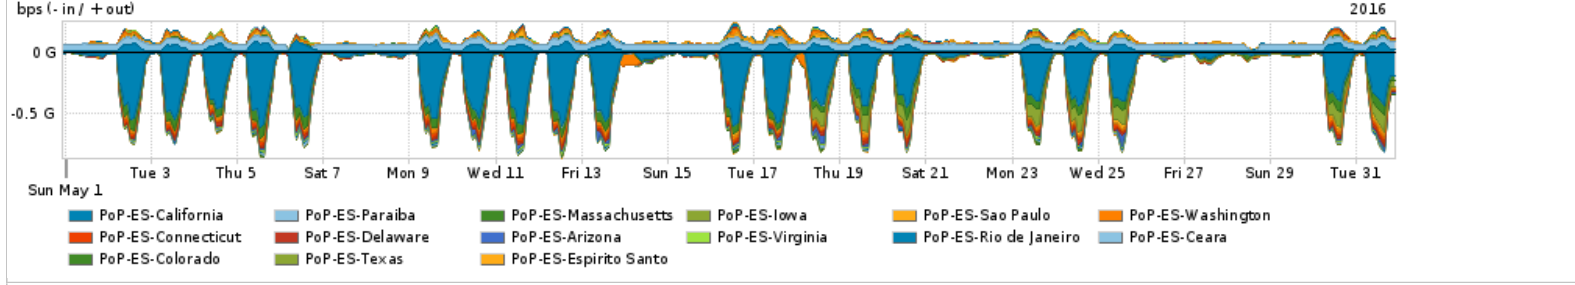

Interesse de tráfego do PoP-ES com os outros PoPs da RNP

Average | Max | PCT95

PROFILE	PROFILE	IN	OUT	TOTAL
<input type="checkbox"/>	PoP-ES	PoP-RJ	16.80 Mbps	16.81 Mbps
<input type="checkbox"/>	PoP-ES	PoP-PR	2.91 Mbps	2.91 Mbps
<input type="checkbox"/>	PoP-ES	PoP-SP	267.53 Kbps	2.08 Mbps
<input type="checkbox"/>	PoP-ES	PoP-RS	1.14 Mbps	1.14 Mbps
<input type="checkbox"/>	PoP-ES	PoP-BA	811.09 Kbps	811.09 Kbps
<input type="checkbox"/>	PoP-ES	PoP-RN	39.52 Kbps	39.52 Kbps
<input type="checkbox"/>	PoP-ES	PoP-SC	1.63 Kbps	1.67 Kbps
<input type="checkbox"/>	PoP-ES	PoP-DF	0.00 bps	517.00 bps
<input type="checkbox"/>	PoP-ES	PoP-MG	58.00 bps	58.00 bps

PROFILE	PROFILE	IN	OUT	TOTAL
<input type="checkbox"/>	PoP-ES	PoP-ES	26.00 bps	26.00 bps
				52.00 bps

Distribuição do tráfego do PoP-ES por estado, província ou similar

Average | Max | PCT95

PROFILE	REGION	IN	OUT	TOTAL	
<input type="checkbox"/>	PoP-ES	California	154.45 Mbps	20.67 Mbps	175.11 Mbps
<input type="checkbox"/>	PoP-ES	Paraiba	452.12 Kbps	51.83 Mbps	52.28 Mbps
<input type="checkbox"/>	PoP-ES	Massachusetts	25.23 Mbps	1.17 Mbps	26.40 Mbps
<input type="checkbox"/>	PoP-ES	Iowa	16.22 Mbps	321.99 Kbps	16.55 Mbps
<input type="checkbox"/>	PoP-ES	Sao Paulo	4.63 Mbps	10.77 Mbps	15.40 Mbps
<input type="checkbox"/>	PoP-ES	Washington	9.75 Mbps	5.18 Mbps	14.93 Mbps
<input type="checkbox"/>	PoP-ES	Connecticut	8.65 Mbps	144.13 Kbps	8.80 Mbps
<input type="checkbox"/>	PoP-ES	Delaware	6.70 Mbps	1.31 Mbps	8.01 Mbps
<input type="checkbox"/>	PoP-ES	Arizona	6.46 Mbps	130.85 Kbps	6.59 Mbps
<input type="checkbox"/>	PoP-ES	Virginia	3.78 Mbps	2.28 Mbps	6.05 Mbps
<input type="checkbox"/>	PoP-ES	Rio de Janeiro	1.61 Mbps	3.59 Mbps	5.20 Mbps
<input type="checkbox"/>	PoP-ES	Ceara	3.42 Mbps	421.23 Kbps	3.84 Mbps
<input type="checkbox"/>	PoP-ES	Colorado	3.30 Mbps	145.50 Kbps	3.45 Mbps
<input type="checkbox"/>	PoP-ES	Texas	1.80 Mbps	421.91 Kbps	2.23 Mbps
<input type="checkbox"/>	PoP-ES	Espirito Santo	884.59 Kbps	1.33 Mbps	2.22 Mbps