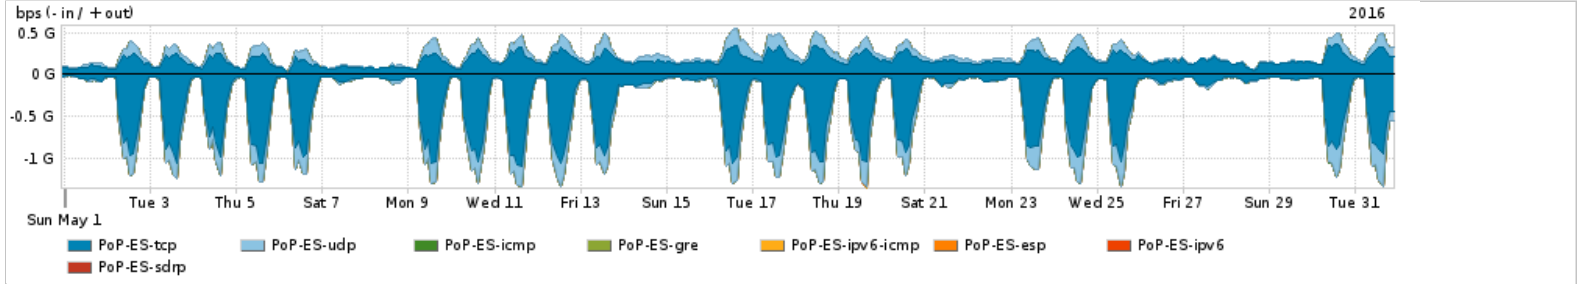

PROFILE	APPLICATION	IN	OUT	TOTAL	
☐	PoP-ES		other UDP	77.68 Mbps	58.08 Mbps	135.77 Mbps
☐	PoP-ES		other TCP	12.81 Mbps	8.48 Mbps	21.29 Mbps
☐	PoP-ES		kerberos	67.40 Kbps	1.87 Mbps	1.94 Mbps
☐	PoP-ES		macromedia-fcs	1.60 Mbps	101.27 Kbps	1.70 Mbps
☐	PoP-ES		dns	824.69 Kbps	384.34 Kbps	1.21 Mbps
☐	PoP-ES		smtp	448.54 Kbps	745.61 Kbps	1.19 Mbps
☐	PoP-ES		bittorrent	228.63 Kbps	576.86 Kbps	805.49 Kbps
☐	PoP-ES		rsync	55.51 Kbps	557.60 Kbps	613.11 Kbps

Distribuição do tráfego do PoP-ES por protocolo

Average | Max | PCT95

	PROFILE	PROTOCOL	IN	OUT	TOTAL	
☐	PoP-ES		tcp	320.64 Mbps	169.63 Mbps	490.27 Mbps
☐	PoP-ES		udp	78.25 Mbps	58.78 Mbps	137.03 Mbps
☐	PoP-ES		icmp	49.52 Kbps	33.03 Kbps	82.55 Kbps
☐	PoP-ES		gre	4.10 Kbps	2.93 Kbps	7.03 Kbps
☐	PoP-ES		ipv6-icmp	262.00 bps	849.00 bps	1.11 Kbps
☐	PoP-ES		esp	55.00 bps	490.00 bps	545.00 bps
☐	PoP-ES		ipv6	0.00 bps	3.00 bps	3.00 bps
☐	PoP-ES		sdrp	0.00 bps	0.00 bps	0.00 bps

For assistance with this product, please contact support@arbornetworks.com.