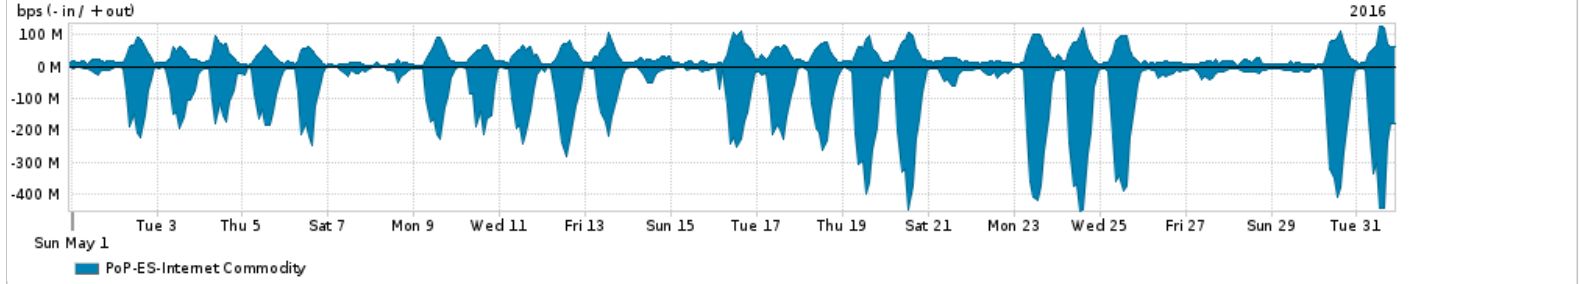

Os gráficos apresentados neste relatório de tráfego estão em formato stack, o que significa que seu valor é uma composição da soma dos componentes listados nas legendas localizadas logo abaixo dos gráficos. Os gráficos estão em "bps x tempo" e possuem dois eixos verticais, Out (positivo) e In (negativo).  
 A primeira coluna da tabela define o ponto de referência para entendimento dos valores de In e Out.  
 A contabilização do tráfego é sob o ponto de vista do AS da RNP, AS1916.

- Legenda:
- PoP - Ponto de presença da RNP
  - Parceiros - Provedores comerciais que a RNP mantém acordos de troca de tráfego
  - Internet Acadêmica - Acesso às redes acadêmicas internacionais, serviço atualmente provido pela RedClara
  - Internet commodity - Acesso pago à Internet global que é oferecido pela RNP aos seus clientes
  - ASN - Número do sistema autônomo
  - Profile - Objeto gerenciável definido arbitrariamente no Peakflow através de diversos parâmetros (ex: bloco cidr, peer-as, as-path, bgp community, interface, etc)

Utilização do serviço de Internet Commodity pelo PoP-ES

Average | Max | PCT95

PROFILE	PROFILE	IN	OUT	TOTAL	
<input type="checkbox"/>	PoP-ES	Internet Commodity	88.86 Mbps	31.49 Mbps	120.35 Mbps

Utilização das trocas de tráfego comerciais no Brasil pelo PoP-ES