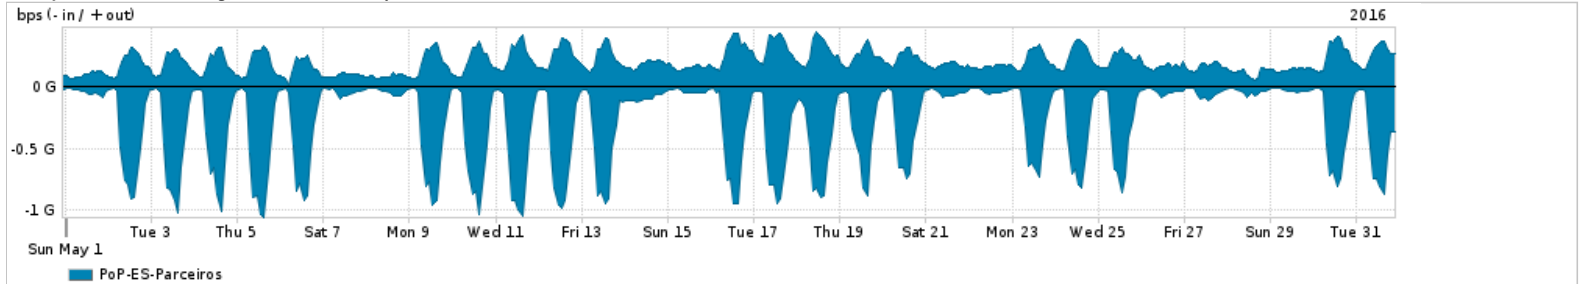

Os gráficos apresentados neste relatório de tráfego estão em formato stack, o que significa que seu valor é uma composição da soma dos componentes listados nas legendas localizadas logo abaixo dos gráficos. Os gráficos estão em "bps x tempo" e possuem dois eixos verticais, Out (positivo) e In (negativo).  
 A primeira coluna da tabela define o ponto de referência para entendimento dos valores de In e Out.  
 A contabilização do tráfego é sob o ponto de vista do AS da RNP, AS1916.

- Legenda:
- PoP - Ponto de presença da RNP
  - Parceiros - Provedores comerciais que a RNP mantém acordos de troca de tráfego
  - Internet Acadêmica - Acesso às redes acadêmicas internacionais, serviço atualmente provido pela RedClara
  - Internet commodity - Acesso pago à Internet global que é oferecido pela RNP aos seus clientes
  - ASN - Número do sistema autônomo
  - Profile - Objeto gerenciável definido arbitrariamente no Peakflow através de diversos parâmetros (ex: bloco cidr, peer-as, as-path, bgp community, interface, etc)

Utilização do serviço de Internet Commodity pelo PoP-ES

Average | Max | PCT95

PROFILE	PROFILE	IN	OUT	TOTAL	
<input type="checkbox"/>	PoP-ES	Internet Commodity	88.86 Mbps	31.49 Mbps	120.35 Mbps

Utilização das trocas de tráfego comerciais no Brasil pelo PoP-ES