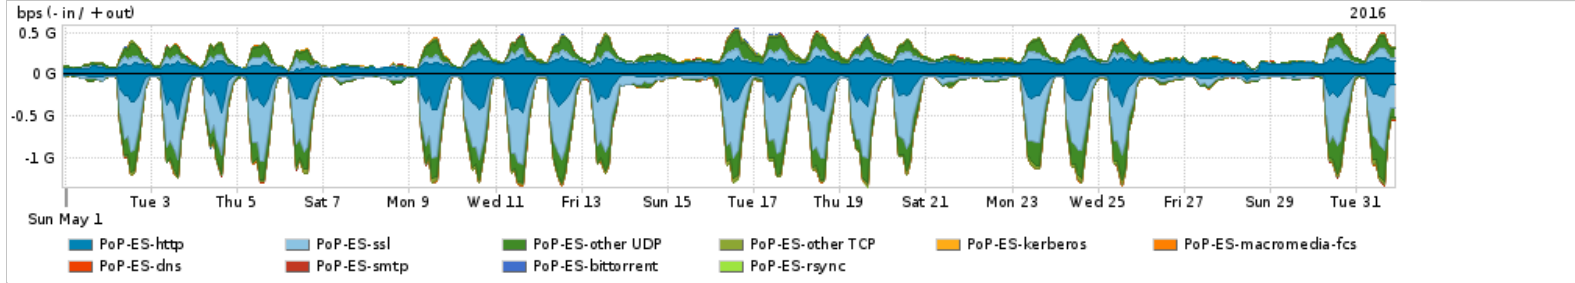

PROFILE	PROFILE	IN	OUT	TOTAL
<input type="checkbox"/>	PoP-ES	PoP-ES	26.00 bps	26.00 bps
				52.00 bps

Distribuição do tráfego do PoP-ES por estado, província ou similar

Average | Max | PCT95

PROFILE	REGION	IN	OUT	TOTAL	
<input type="checkbox"/>	PoP-ES	California	154.45 Mbps	20.67 Mbps	175.11 Mbps
<input type="checkbox"/>	PoP-ES	Paraiba	452.12 Kbps	51.83 Mbps	52.28 Mbps
<input type="checkbox"/>	PoP-ES	Massachusetts	25.23 Mbps	1.17 Mbps	26.40 Mbps
<input type="checkbox"/>	PoP-ES	Iowa	16.22 Mbps	321.99 Kbps	16.55 Mbps
<input type="checkbox"/>	PoP-ES	Sao Paulo	4.63 Mbps	10.77 Mbps	15.40 Mbps
<input type="checkbox"/>	PoP-ES	Washington	9.75 Mbps	5.18 Mbps	14.93 Mbps
<input type="checkbox"/>	PoP-ES	Connecticut	8.65 Mbps	144.13 Kbps	8.80 Mbps
<input type="checkbox"/>	PoP-ES	Delaware	6.70 Mbps	1.31 Mbps	8.01 Mbps
<input type="checkbox"/>	PoP-ES	Arizona	6.46 Mbps	130.85 Kbps	6.59 Mbps
<input type="checkbox"/>	PoP-ES	Virginia	3.78 Mbps	2.28 Mbps	6.05 Mbps
<input type="checkbox"/>	PoP-ES	Rio de Janeiro	1.61 Mbps	3.59 Mbps	5.20 Mbps
<input type="checkbox"/>	PoP-ES	Ceara	3.42 Mbps	421.23 Kbps	3.84 Mbps
<input type="checkbox"/>	PoP-ES	Colorado	3.30 Mbps	145.50 Kbps	3.45 Mbps
<input type="checkbox"/>	PoP-ES	Texas	1.80 Mbps	421.91 Kbps	2.23 Mbps
<input type="checkbox"/>	PoP-ES	Espirito Santo	884.59 Kbps	1.33 Mbps	2.22 Mbps

Distribuição do tráfego do PoP-ES por aplicação (análise em camada 3 e 4)

Average | Max | PCT95

PROFILE	APPLICATION	IN	OUT	TOTAL	
<input type="checkbox"/>	PoP-ES	http	110.94 Mbps	126.26 Mbps	237.20 Mbps
<input type="checkbox"/>	PoP-ES	ssl	193.29 Mbps	30.01 Mbps	223.30 Mbps