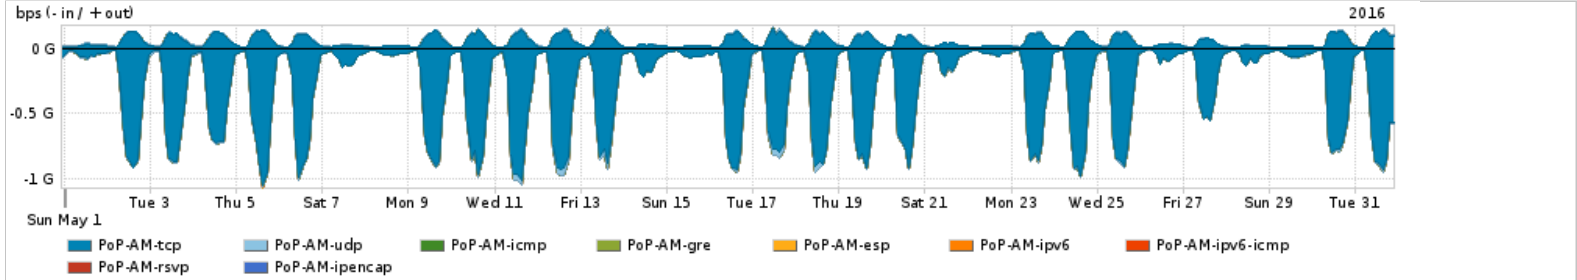

PROFILE	APPLICATION	IN	OUT	TOTAL	
☐	PoP-AM		other UDP	6.85 Mbps	3.91 Mbps	10.76 Mbps
☐	PoP-AM		other TCP	2.78 Mbps	2.18 Mbps	4.97 Mbps
☐	PoP-AM		macromedia-fcs	415.40 Kbps	15.83 Kbps	431.23 Kbps
☐	PoP-AM		dns	293.59 Kbps	119.12 Kbps	412.71 Kbps
☐	PoP-AM		smtp	158.06 Kbps	109.68 Kbps	267.74 Kbps
☐	PoP-AM		ssh	84.66 Kbps	171.70 Kbps	256.36 Kbps
☐	PoP-AM		pop	2.99 Kbps	87.71 Kbps	90.70 Kbps
☐	PoP-AM		xmpp	55.22 Kbps	30.33 Kbps	85.55 Kbps

Distribuição do tráfego do PoP-AM por protocolo

Average | Max | PCT95

	PROFILE	PROTOCOL	IN	OUT	TOTAL	
☐	PoP-AM		tcp	299.45 Mbps	47.44 Mbps	346.89 Mbps
☐	PoP-AM		udp	7.16 Mbps	4.06 Mbps	11.22 Mbps
☐	PoP-AM		icmp	22.90 Kbps	37.93 Kbps	60.83 Kbps
☐	PoP-AM		gre	5.06 Kbps	385.00 bps	5.45 Kbps
☐	PoP-AM		esp	3.65 Kbps	1.46 Kbps	5.11 Kbps
☐	PoP-AM		ipv6	23.00 bps	39.00 bps	62.00 bps
☐	PoP-AM		ipv6-icmp	2.00 bps	0.00 bps	2.00 bps
☐	PoP-AM		ipencap	0.00 bps	0.00 bps	0.00 bps
☐	PoP-AM		rsvp	0.00 bps	0.00 bps	0.00 bps

For assistance with this product, please contact support@arbornetworks.com.