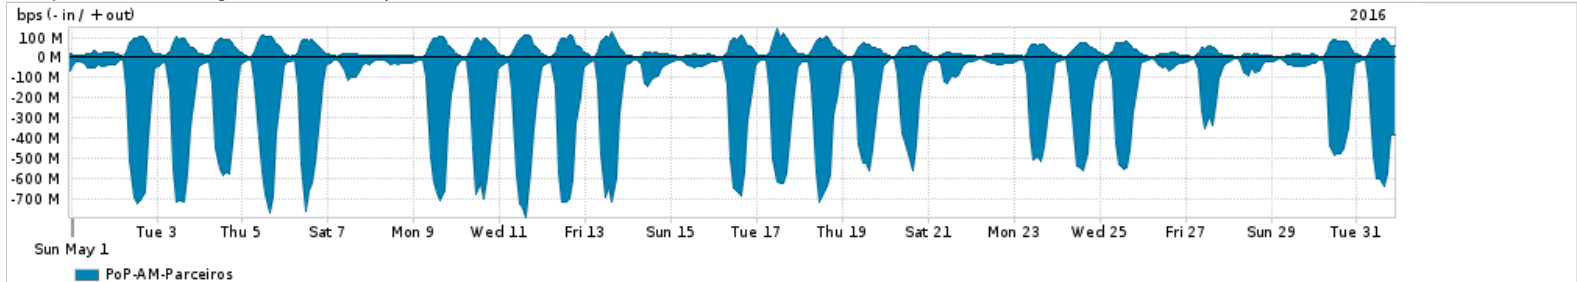

Os gráficos apresentados neste relatório de tráfego estão em formato stack, o que significa que seu valor é uma composição da soma dos componentes listados nas legendas localizadas logo abaixo dos gráficos. Os gráficos estão em "bps x tempo" e possuem dois eixos verticais, Out (positivo) e In (negativo).
 A primeira coluna da tabela define o ponto de referência para entendimento dos valores de In e Out.
 A contabilização do tráfego é sob o ponto de vista do AS da RNP, AS1916.

- Legenda:
- PoP - Ponto de presença da RNP
 - Parceiros - Provedores comerciais que a RNP mantém acordos de troca de tráfego
 - Internet Acadêmica - Acesso às redes acadêmicas internacionais, serviço atualmente provido pela RedClara
 - Internet commodity - Acesso pago à Internet global que é oferecido pela RNP aos seus clientes
 - ASN - Número do sistema autônomo
 - Profile - Objeto gerenciável definido arbitrariamente no Peakflow através de diversos parâmetros (ex: bloco cidr, peer-as, as-path, bgp community, interface, etc)

Utilização do serviço de Internet Commodity pelo PoP-AM

Average | Max | PCT95

PROFILE	PROFILE	IN	OUT	TOTAL	
<input type="checkbox"/>	PoP-AM	Internet Commodity	72.60 Mbps	13.22 Mbps	85.82 Mbps

Utilização das trocas de tráfego comerciais no Brasil pelo PoP-AM