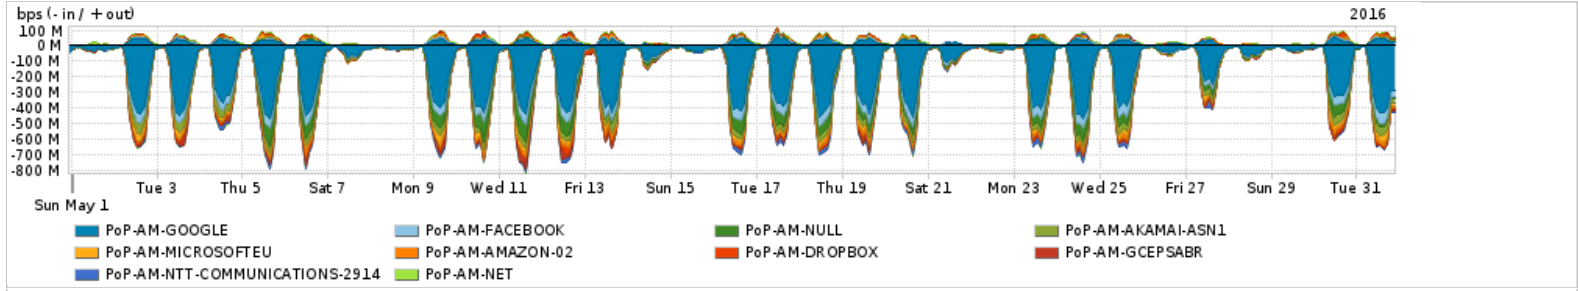

Os gráficos apresentados neste relatório de tráfego estão em formato stack, o que significa que seu valor é uma composição da soma dos componentes listados nas legendas localizadas logo abaixo dos gráficos. Os gráficos estão em "bps x tempo" e possuem dois eixos verticais, Out (positivo) e In (negativo).
 A primeira coluna da tabela define o ponto de referência para entendimento dos valores de In e Out.
 A contabilização do tráfego é sob o ponto de vista do AS da RNP, AS1916.

Utilização do serviço de Internet Commodity pelo PoP-AM

Average | Max | PCT95

PROFILE	PROFILE	IN	OUT	TOTAL	
<input type="checkbox"/>	PoP-AM	Internet Commodity	72.60 Mbps	13.22 Mbps	85.82 Mbps

Utilização das trocas de tráfego comerciais no Brasil pelo PoP-AM

Average | Max | PCT95

PROFILE	PROFILE	IN	OUT	TOTAL	
<input type="checkbox"/>	PoP-AM	Parceiros	211.85 Mbps	36.45 Mbps	248.30 Mbps

Utilização do serviço de Internet acadêmica internacional pelo PoP-AM

Average | Max | PCT95

PROFILE	PROFILE	IN	OUT	TOTAL	
<input type="checkbox"/>	PoP-AM	Internet Acadêmica	1.16 Mbps	379.46 Kbps	1.53 Mbps

Redes (AS's de origem) mais acessadas pelo PoP-AM

Average | Max | PCT95

PROFILE	AS NAME	ASN	IN	OUT	TOTAL
<input type="checkbox"/>	PoP-AM	GOOGLE	15169	133.98 Mbps	15.05 Mbps
<input type="checkbox"/>	PoP-AM	FACEBOOK	32934	19.15 Mbps	2.39 Mbps
<input type="checkbox"/>	PoP-AM	NULL	0	19.65 Mbps	494.60 Kbps
<input type="checkbox"/>	PoP-AM	AKAMAI-ASN1	20940	15.83 Mbps	687.37 Kbps
<input type="checkbox"/>	PoP-AM	MICROSOFTEU	8068	9.73 Mbps	1.74 Mbps
<input type="checkbox"/>	PoP-AM	AMAZON-02	16509	6.27 Mbps	1.71 Mbps
<input type="checkbox"/>	PoP-AM	DROPBOX	19679	4.68 Mbps	2.43 Mbps
<input type="checkbox"/>	PoP-AM	GCEPSABR	28604	6.26 Mbps	403.40 Kbps
<input type="checkbox"/>	PoP-AM	NTT-COMMUNICATIONS-2914	2914	5.96 Mbps	169.42 Kbps
<input type="checkbox"/>	PoP-AM	NET	28573	875.04 Kbps	4.41 Mbps