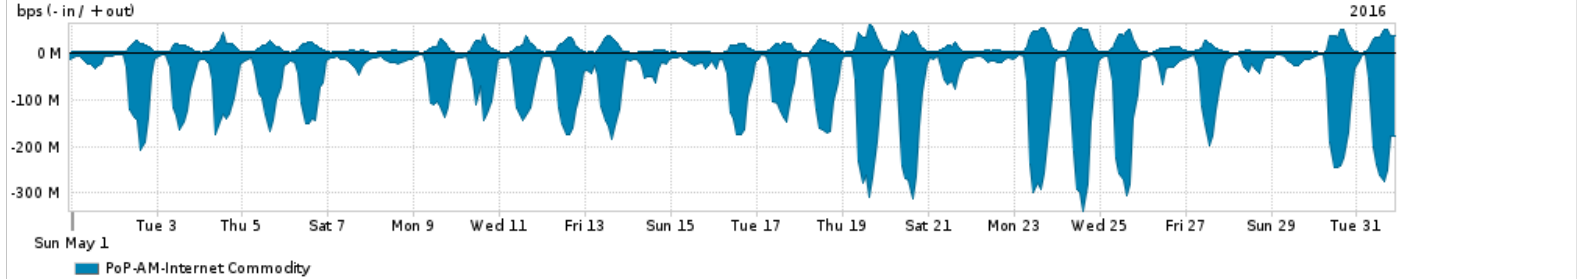

Os gráficos apresentados neste relatório de tráfego estão em formato stack, o que significa que seu valor é uma composição da soma dos componentes listados nas legendas localizadas logo abaixo dos gráficos. Os gráficos estão em "bps x tempo" e possuem dois eixos verticais, Out (positivo) e In (negativo).
 A primeira coluna da tabela define o ponto de referência para entendimento dos valores de In e Out.
 A contabilização do tráfego é sob o ponto de vista do AS da RNP, AS1916.

- Legenda:
- PoP - Ponto de presença da RNP
 - Parceiros - Provedores comerciais que a RNP mantém acordos de troca de tráfego
 - Internet Acadêmica - Acesso às redes acadêmicas internacionais, serviço atualmente provido pela RedClara
 - Internet commodity - Acesso pago à Internet global que é oferecido pela RNP aos seus clientes
 - ASN - Número do sistema autônomo
 - Profile - Objeto gerenciável definido arbitrariamente no Peakflow através de diversos parâmetros (ex: bloco cidr, peer-as, as-path, bgp community, interface, etc)

Utilização do serviço de Internet Commodity pelo PoP-AM

Average | Max | PCT95

PROFILE	PROFILE	IN	OUT	TOTAL	
<input type="checkbox"/>	PoP-AM	Internet Commodity	72.60 Mbps	13.22 Mbps	85.82 Mbps

Utilização das trocas de tráfego comerciais no Brasil pelo PoP-AM