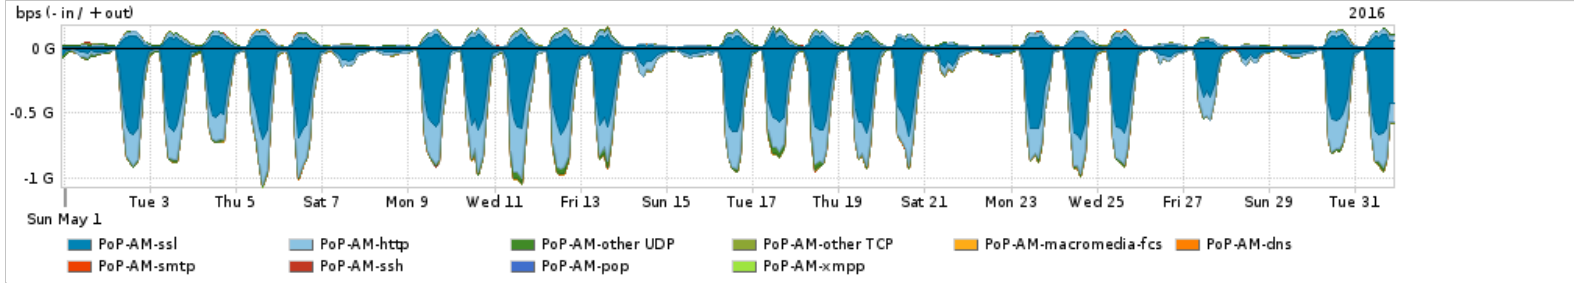

Distribuição do tráfego do PoP-AM por aplicação (análise em camada 3 e 4)

Average | Max | PCT95

PROFILE	APPLICATION	IN	OUT	TOTAL	
☐	PoP-AM	ssl	202.60 Mbps	28.77 Mbps	231.38 Mbps
☐	PoP-AM	http	93.14 Mbps	15.88 Mbps	109.02 Mbps