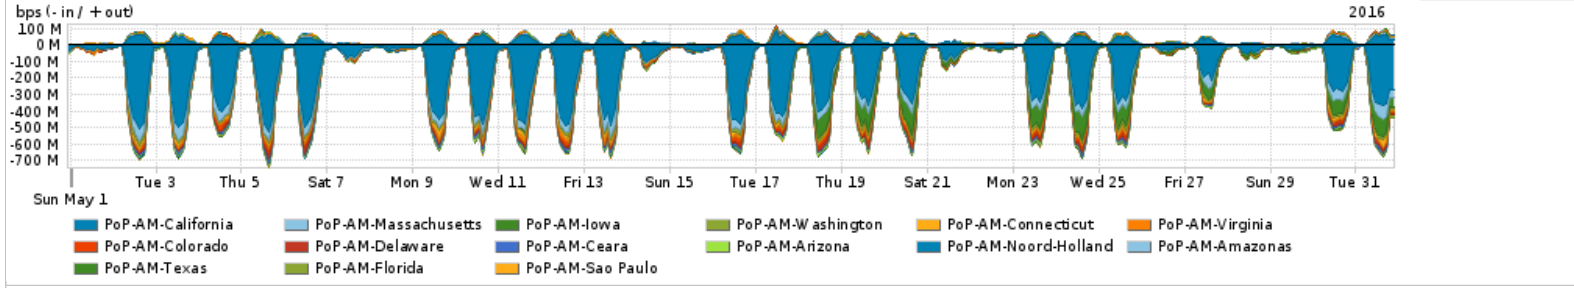

Interesse de tráfego do PoP-AM com os outros PoPs da RNP

Average | Max | PCT95

PROFILE	PROFILE	IN	OUT	TOTAL
<input type="checkbox"/>	PoP-AM	PoP-RJ	18.10 Mbps	458.10 Kbps
<input type="checkbox"/>	PoP-AM	PoP-SP	963.93 Kbps	934.64 Kbps
<input type="checkbox"/>	PoP-AM	PoP-PR	1.28 Mbps	0.00 bps
<input type="checkbox"/>	PoP-AM	PoP-RS	411.11 Kbps	0.00 bps
<input type="checkbox"/>	PoP-AM	PoP-BA	248.40 Kbps	0.00 bps
<input type="checkbox"/>	PoP-AM	PoP-DF	0.00 bps	94.27 Kbps
<input type="checkbox"/>	PoP-AM	PoP-RN	6.35 Kbps	0.00 bps
<input type="checkbox"/>	PoP-AM	PoP-SC	1.99 Kbps	168.00 bps
<input type="checkbox"/>	PoP-AM	PoP-AM	339.00 bps	339.00 bps

PROFILE	PROFILE	IN	OUT	TOTAL
<input type="checkbox"/>	PoP-AM	PoP-MS	0.00 bps	124.00 bps

Distribuição do tráfego do PoP-AM por estado, província ou similar

Average | Max | PCT95

PROFILE	REGION	IN	OUT	TOTAL	
<input type="checkbox"/>	PoP-AM	California	135.68 Mbps	18.93 Mbps	154.61 Mbps
<input type="checkbox"/>	PoP-AM	Massachusetts	18.66 Mbps	877.32 Kbps	19.54 Mbps
<input type="checkbox"/>	PoP-AM	Iowa	15.62 Mbps	299.44 Kbps	15.92 Mbps
<input type="checkbox"/>	PoP-AM	Washington	6.10 Mbps	2.51 Mbps	8.61 Mbps
<input type="checkbox"/>	PoP-AM	Connecticut	7.14 Mbps	134.05 Kbps	7.27 Mbps
<input type="checkbox"/>	PoP-AM	Virginia	4.93 Mbps	1.85 Mbps	6.78 Mbps
<input type="checkbox"/>	PoP-AM	Colorado	5.41 Mbps	187.86 Kbps	5.59 Mbps
<input type="checkbox"/>	PoP-AM	Delaware	4.21 Mbps	293.45 Kbps	4.50 Mbps
<input type="checkbox"/>	PoP-AM	Ceara	4.22 Mbps	22.69 Kbps	4.25 Mbps
<input type="checkbox"/>	PoP-AM	Arizona	3.34 Mbps	97.69 Kbps	3.44 Mbps
<input type="checkbox"/>	PoP-AM	Noord-Holland	2.15 Mbps	639.47 Kbps	2.79 Mbps
<input type="checkbox"/>	PoP-AM	Amazonas	288.39 Kbps	1.96 Mbps	2.25 Mbps
<input type="checkbox"/>	PoP-AM	Texas	1.77 Mbps	198.37 Kbps	1.97 Mbps
<input type="checkbox"/>	PoP-AM	Florida	1.33 Mbps	153.52 Kbps	1.48 Mbps
<input type="checkbox"/>	PoP-AM	Sao Paulo	738.12 Kbps	628.24 Kbps	1.37 Mbps