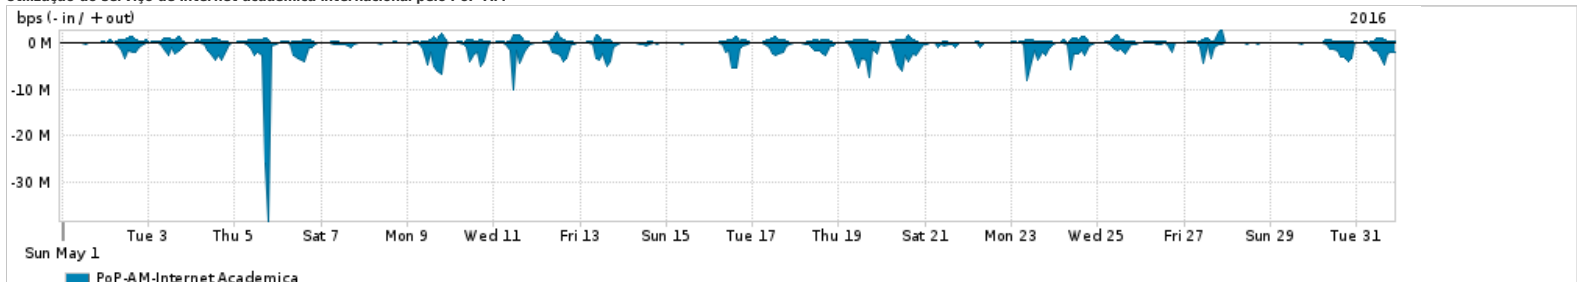

Os gráficos apresentados neste relatório de tráfego estão em formato stack, o que significa que seu valor é uma composição da soma dos componentes listados nas legendas localizadas logo abaixo dos gráficos. Os gráficos estão em "bps x tempo" e possuem dois eixos verticais, Out (positivo) e In (negativo).
 A primeira coluna da tabela define o ponto de referência para entendimento dos valores de In e Out.
 A contabilização do tráfego é sob o ponto de vista do AS da RNP, AS1916.

Utilização do serviço de Internet Commodity pelo PoP-AM

Average | Max | PCT95

PROFILE	PROFILE	IN	OUT	TOTAL	
<input type="checkbox"/>	PoP-AM	Internet Commodity	72.60 Mbps	13.22 Mbps	85.82 Mbps

Utilização das trocas de tráfego comerciais no Brasil pelo PoP-AM

Average | Max | PCT95

PROFILE	PROFILE	IN	OUT	TOTAL	
<input type="checkbox"/>	PoP-AM	Parceiros	211.85 Mbps	36.45 Mbps	248.30 Mbps

Utilização do serviço de Internet acadêmica internacional pelo PoP-AM

Average | Max | PCT95