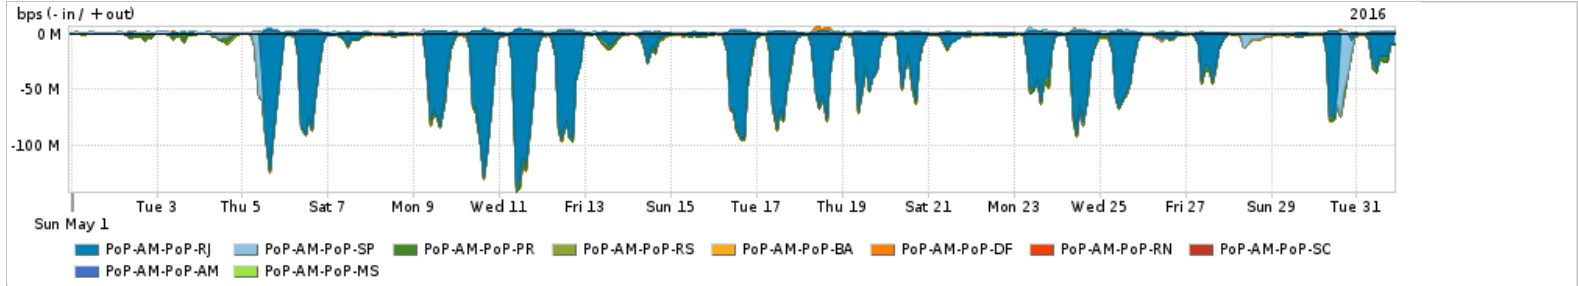

PROFILE	PROFILE	IN	OUT	TOTAL	
<input type="checkbox"/>	PoP-AM	Internet Acadêmica	1.16 Mbps	379.46 Kbps	1.53 Mbps

Redes (AS's de origem) mais acessadas pelo PoP-AM

Average | Max | PCT95

PROFILE	AS NAME	ASN	IN	OUT	TOTAL
<input type="checkbox"/>	PoP-AM	GOOGLE	15169	133.98 Mbps	15.05 Mbps
<input type="checkbox"/>	PoP-AM	FACEBOOK	32934	19.15 Mbps	2.39 Mbps
<input type="checkbox"/>	PoP-AM	NULL	0	19.65 Mbps	494.60 Kbps
<input type="checkbox"/>	PoP-AM	AKAMAI-ASN1	20940	15.83 Mbps	687.37 Kbps
<input type="checkbox"/>	PoP-AM	MICROSOFTEU	8068	9.73 Mbps	1.74 Mbps
<input type="checkbox"/>	PoP-AM	AMAZON-02	16509	6.27 Mbps	1.71 Mbps
<input type="checkbox"/>	PoP-AM	DROPBOX	19679	4.68 Mbps	2.43 Mbps
<input type="checkbox"/>	PoP-AM	GCEPSABR	28604	6.26 Mbps	403.40 Kbps
<input type="checkbox"/>	PoP-AM	NTT-COMMUNICATIONS-2914	2914	5.96 Mbps	169.42 Kbps
<input type="checkbox"/>	PoP-AM	NET	28573	875.04 Kbps	4.41 Mbps

Interesse de tráfego do PoP-AM com os outros PoPs da RNP

Average | Max | PCT95

PROFILE	PROFILE	IN	OUT	TOTAL
<input type="checkbox"/>	PoP-AM	PoP-RJ	18.10 Mbps	458.10 Kbps
<input type="checkbox"/>	PoP-AM	PoP-SP	963.93 Kbps	934.64 Kbps
<input type="checkbox"/>	PoP-AM	PoP-PR	1.28 Mbps	0.00 bps
<input type="checkbox"/>	PoP-AM	PoP-RS	411.11 Kbps	0.00 bps
<input type="checkbox"/>	PoP-AM	PoP-BA	248.40 Kbps	0.00 bps
<input type="checkbox"/>	PoP-AM	PoP-DF	0.00 bps	94.27 Kbps
<input type="checkbox"/>	PoP-AM	PoP-RN	6.35 Kbps	0.00 bps
<input type="checkbox"/>	PoP-AM	PoP-SC	1.99 Kbps	168.00 bps
<input type="checkbox"/>	PoP-AM	PoP-AM	339.00 bps	339.00 bps