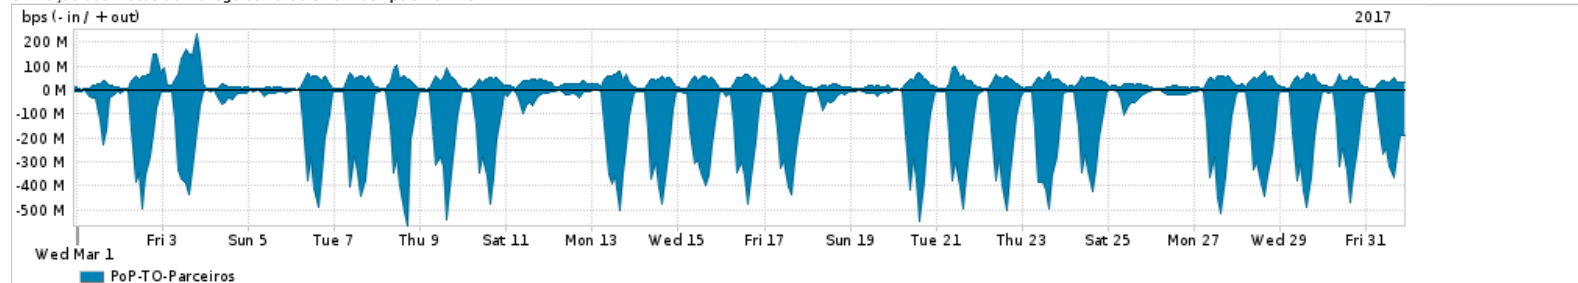

Os gráficos apresentados neste relatório de tráfego estão em formato stack, o que significa que seu valor é uma composição da soma dos componentes listados nas legendas localizadas logo abaixo dos gráficos. Os gráficos estão em "bps x tempo" e possuem dois eixos verticais, Out (positivo) e In (negativo).  
 A primeira coluna da tabela define o ponto de referência para entendimento dos valores de In e Out.  
 A contabilização do tráfego é sob o ponto de vista do AS da RNP, AS1916.

Legenda:  
 PoP - Ponto de presença da RNP  
 Parceiros - Provedores comerciais que a RNP mantém acordos de troca de tráfego  
 Internet Acadêmica - Acesso às redes acadêmicas internacionais, serviço atualmente provido pela RedClara  
 Internet commodity - Acesso pago à Internet global que é oferecido pela RNP aos seus clientes  
 ASN - Número do sistema autônomo  
 Profile - Objeto gerenciável definido arbitrariamente no Peakflow através de diversos parâmetros (ex: bloco cidr, peer-as, as-path, bgp community, interface, etc)

Utilização do serviço de Internet Commodity pelo PoP-TO

Average | Max | PCT95

PROFILE	PROFILE	IN	OUT	TOTAL	
<input checked="" type="checkbox"/>	PoP-TO	Internet Commodity	45.43 Mbps	8.57 Mbps	54.00 Mbps

Utilização das trocas de tráfego comerciais no Brasil pelo PoP-TO