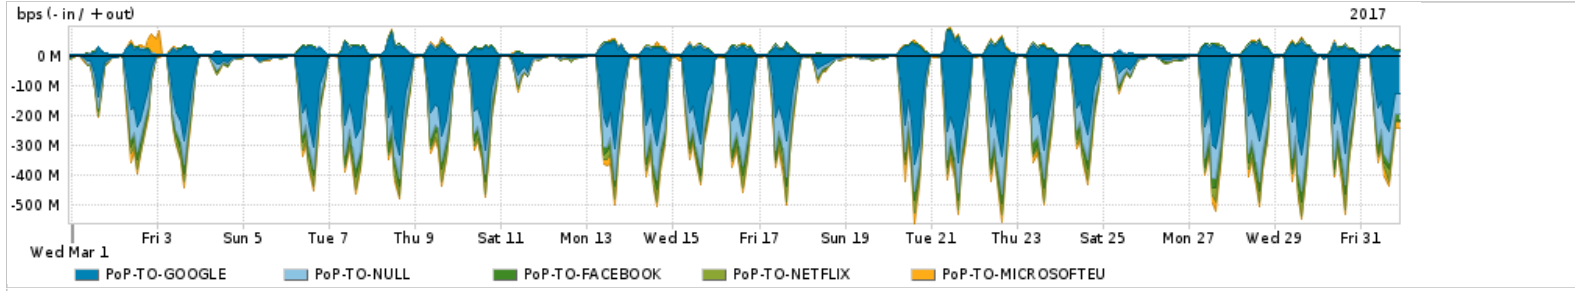

Os gráficos apresentados neste relatório de tráfego estão em formato stack, o que significa que seu valor é uma composição da soma dos componentes listados nas legendas localizadas logo abaixo dos gráficos. Os gráficos estão em "bps x tempo" e possuem dois eixos verticais, Out (positivo) e In (negativo).  
 A primeira coluna da tabela define o ponto de referência para entendimento dos valores de In e Out.  
 A contabilização do tráfego é sob o ponto de vista do AS da RNP, AS1916.

Utilização do serviço de Internet Commodity pelo PoP-TO

Average | Max | PCT95

PROFILE	PROFILE	IN	OUT	TOTAL	
<input checked="" type="checkbox"/>	PoP-TO	Internet Commodity	45.43 Mbps	8.57 Mbps	54.00 Mbps

Utilização das trocas de tráfego comerciais no Brasil pelo PoP-TO

Average | Max | PCT95

PROFILE	PROFILE	IN	OUT	TOTAL	
<input checked="" type="checkbox"/>	PoP-TO	Parceiros	147.09 Mbps	31.90 Mbps	178.99 Mbps

Utilização do serviço de Internet acadêmica internacional pelo PoP-TO

Average | Max | PCT95

PROFILE	PROFILE	IN	OUT	TOTAL	
<input checked="" type="checkbox"/>	PoP-TO	Internet Academica	425.21 Kbps	21.65 Kbps	446.87 Kbps

Redes (AS's de origem) mais acessadas pelo PoP-TO

Average | Max | PCT95