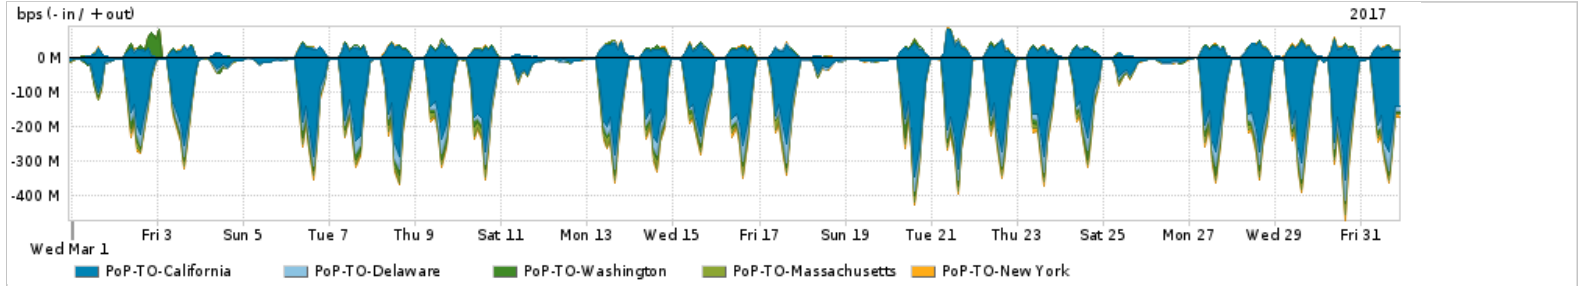

Distribuição do tráfego do PoP-TO por estado, província ou similar

Average | Max | PCT95

PROFILE	REGION	IN	OUT	TOTAL	
☒	PoP-TO	California	79.19 Mbps	13.16 Mbps	92.35 Mbps
☒	PoP-TO	Delaware	10.04 Mbps	365.64 Kbps	10.40 Mbps
☒	PoP-TO	Washington	5.02 Mbps	1.80 Mbps	6.82 Mbps
☒	PoP-TO	Massachusetts	5.91 Mbps	290.92 Kbps	6.21 Mbps
☒	PoP-TO	New York	3.87 Mbps	403.36 Kbps	4.28 Mbps
☐	PoP-TO	Arizona	2.38 Mbps	61.10 Kbps	2.44 Mbps
☐	PoP-TO	Texas	1.81 Mbps	562.59 Kbps	2.37 Mbps
☐	PoP-TO	Virginia	1.66 Mbps	386.66 Kbps	2.05 Mbps
☐	PoP-TO	New Hampshire	1.81 Mbps	75.16 Kbps	1.89 Mbps
☐	PoP-TO	Sao Paulo	1.01 Mbps	697.92 Kbps	1.71 Mbps
☐	PoP-TO	Florida	1.35 Mbps	242.75 Kbps	1.59 Mbps
☐	PoP-TO	Noord-Holland	626.95 Kbps	723.78 Kbps	1.35 Mbps
☐	PoP-TO	Dolj	1.03 Mbps	27.21 Kbps	1.06 Mbps
☐	PoP-TO	Rio de Janeiro	198.53 Kbps	334.18 Kbps	532.71 Kbps
☐	PoP-TO	Southend-on-Sea	449.85 Kbps	67.15 Kbps	516.99 Kbps