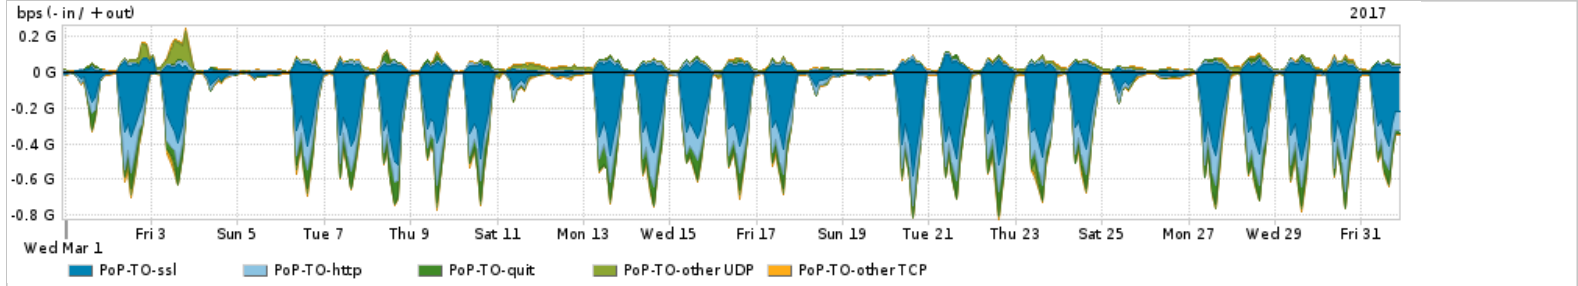

Distribuição do tráfego do PoP-TO por aplicação (análise em camada 3 e 4)

Average | Max | PCT95

PROFILE	APPLICATION	IN	OUT	TOTAL	
☒	PoP-TO	ssl	140.33 Mbps	19.57 Mbps	159.91 Mbps
☒	PoP-TO	http	53.99 Mbps	5.75 Mbps	59.74 Mbps
☒	PoP-TO	quit	25.04 Mbps	2.50 Mbps	27.54 Mbps
☒	PoP-TO	other UDP	5.84 Mbps	10.14 Mbps	15.98 Mbps