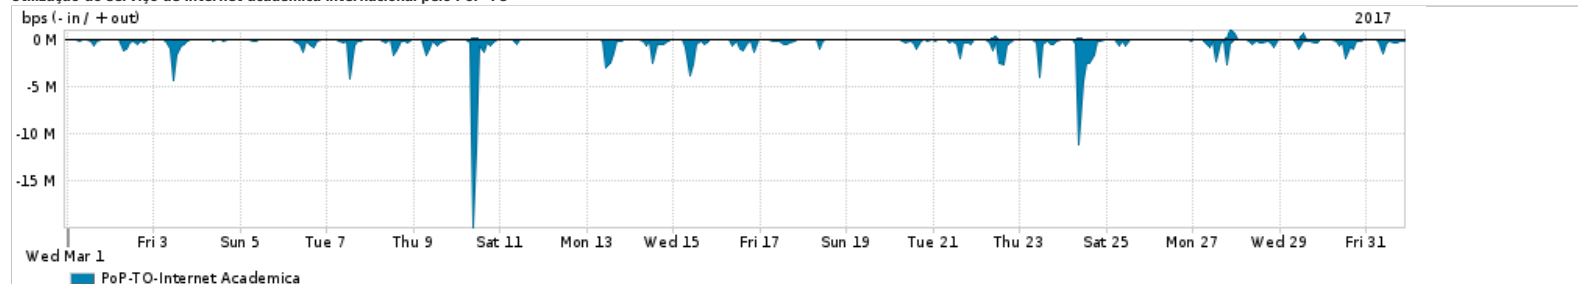

Os gráficos apresentados neste relatório de tráfego estão em formato stack, o que significa que seu valor é uma composição da soma dos componentes listados nas legendas localizadas logo abaixo dos gráficos. Os gráficos estão em "bps x tempo" e possuem dois eixos verticais, Out (positivo) e In (negativo).  
 A primeira coluna da tabela define o ponto de referência para entendimento dos valores de In e Out.  
 A contabilização do tráfego é sob o ponto de vista do AS da RNP, AS1916.

Utilização do serviço de Internet Commodity pelo PoP-TO

Average | Max | PCT95

PROFILE	PROFILE	IN	OUT	TOTAL	
<input checked="" type="checkbox"/>	PoP-TO	Internet Commodity	45.43 Mbps	8.57 Mbps	54.00 Mbps

Utilização das trocas de tráfego comerciais no Brasil pelo PoP-TO

Average | Max | PCT95

PROFILE	PROFILE	IN	OUT	TOTAL	
<input checked="" type="checkbox"/>	PoP-TO	Parceiros	147.09 Mbps	31.90 Mbps	178.99 Mbps

Utilização do serviço de Internet acadêmica internacional pelo PoP-TO