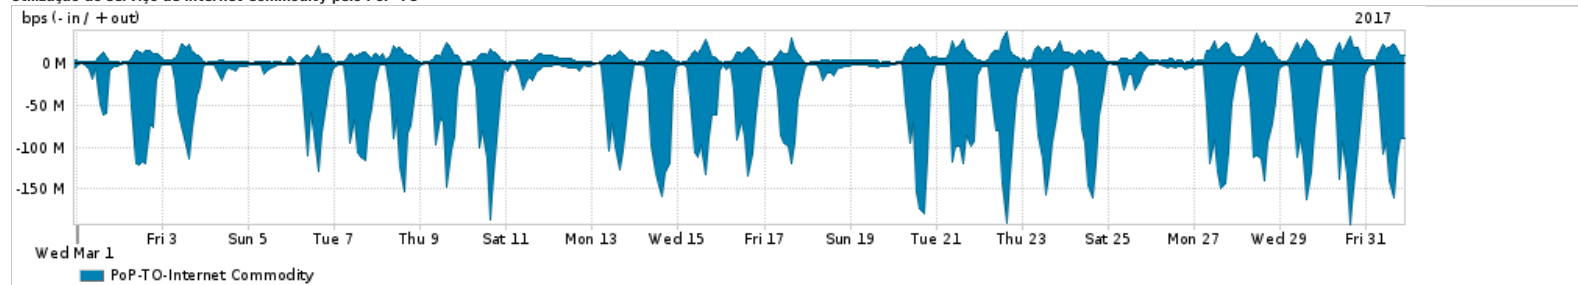

Os gráficos apresentados neste relatório de tráfego estão em formato stack, o que significa que seu valor é uma composição da soma dos componentes listados nas legendas localizadas logo abaixo dos gráficos. Os gráficos estão em "bps x tempo" e possuem dois eixos verticais, Out (positivo) e In (negativo).  
 A primeira coluna da tabela define o ponto de referência para entendimento dos valores de In e Out.  
 A contabilização do tráfego é sob o ponto de vista do AS da RNP, AS1916.

Legenda:  
 PoP - Ponto de presença da RNP  
 Parceiros - Provedores comerciais que a RNP mantém acordos de troca de tráfego  
 Internet Acadêmica - Acesso às redes acadêmicas internacionais, serviço atualmente provido pela RedClara  
 Internet commodity - Acesso pago à Internet global que é oferecido pela RNP aos seus clientes  
 ASN - Número do sistema autônomo  
 Profile - Objeto gerenciável definido arbitrariamente no Peakflow através de diversos parâmetros (ex: bloco cidr, peer-as, as-path, bgp community, interface, etc)

Utilização do serviço de Internet Commodity pelo PoP-TO

Average | Max | PCT95

PROFILE	PROFILE	IN	OUT	TOTAL	
<input checked="" type="checkbox"/>	PoP-TO	Internet Commodity	45.43 Mbps	8.57 Mbps	54.00 Mbps

Utilização das trocas de tráfego comerciais no Brasil pelo PoP-TO