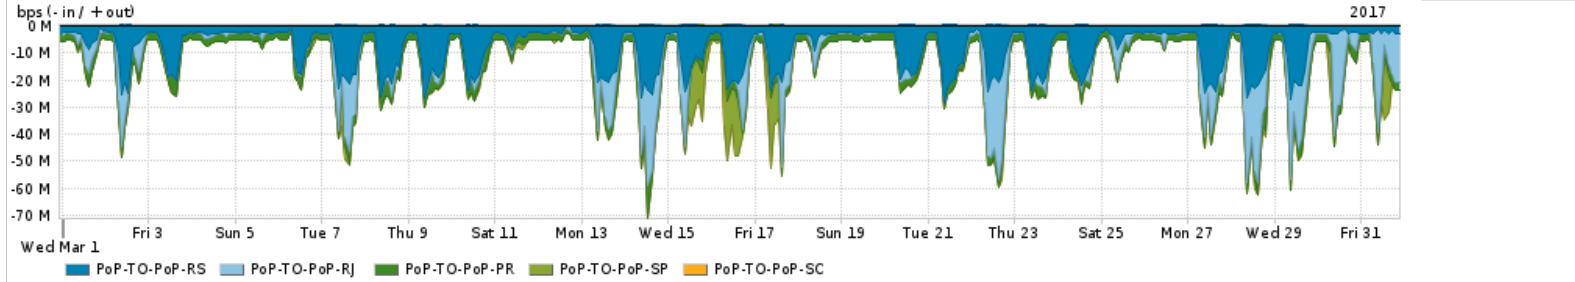

Interesse de tráfego do PoP-TO com os outros PoPs da RNP

Average | Max | PCT95

PROFILE	PROFILE	IN	OUT	TOTAL	
☒	PoP-TO	PoP-RS	8.25 Mbps	148.33 Kbps	8.40 Mbps
☒	PoP-TO	PoP-RJ	4.14 Mbps	41.32 Kbps	4.18 Mbps
☒	PoP-TO	PoP-PR	3.03 Mbps	0.00 bps	3.03 Mbps
☒	PoP-TO	PoP-SP	1.03 Mbps	9.38 Kbps	1.03 Mbps
☒	PoP-TO	PoP-SC	1.71 Kbps	7.00 bps	1.72 Kbps
☐	PoP-TO	PoP-TO	482.00 bps	482.00 bps	964.00 bps
☐	PoP-TO	PoP-DF	0.00 bps	24.00 bps	24.00 bps
☐	PoP-TO	PoP-PI	0.00 bps	0.00 bps	0.00 bps
☐	PoP-TO	PoP-MG	0.00 bps	0.00 bps	0.00 bps