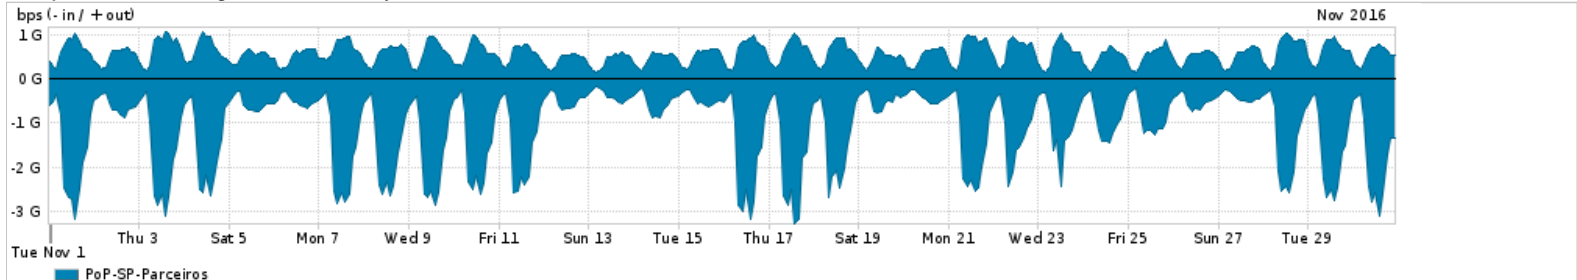

Os gráficos apresentados neste relatório de tráfego estão em formato stack, o que significa que seu valor é uma composição da soma dos componentes listados nas legendas localizadas logo abaixo dos gráficos. Os gráficos estão em "bps x tempo" e possuem dois eixos verticais, Out (positivo) e In (negativo).
 A primeira coluna da tabela define o ponto de referência para entendimento dos valores de In e Out.
 A contabilização do tráfego é sob o ponto de vista do AS da RNP, AS1916.

- Legenda:
- PoP - Ponto de presença da RNP
 - Parceiros - Provedores comerciais que a RNP mantém acordos de troca de tráfego
 - Internet Acadêmica - Acesso às redes acadêmicas internacionais, serviço atualmente provido pela RedClara
 - Internet commodity - Acesso pago à Internet global que é oferecido pela RNP aos seus clientes
 - ASN - Número do sistema autônomo
 - Profile - Objeto gerenciável definido arbitrariamente no Peakflow através de diversos parâmetros (ex: bloco cidr, peer-as, as-path, bgp community, interface, etc)

Utilização do serviço de Internet Commodity pelo PoP-SP

Average | Max | PCT95

PROFILE	PROFILE	IN	OUT	TOTAL	
<input type="checkbox"/>	PoP-SP	Internet Commodity	294.54 Mbps	165.30 Mbps	459.84 Mbps

Utilização das trocas de tráfego comerciais no Brasil pelo PoP-SP