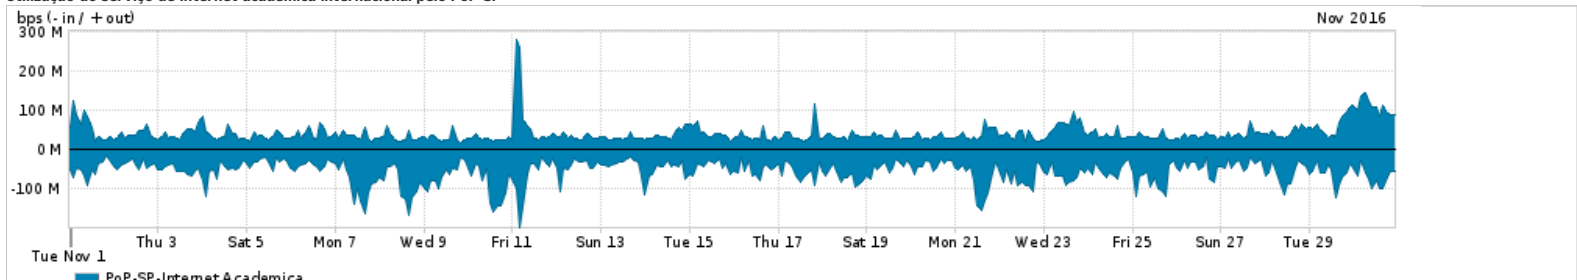

Os gráficos apresentados neste relatório de tráfego estão em formato stack, o que significa que seu valor é uma composição da soma dos componentes listados nas legendas localizadas logo abaixo dos gráficos. Os gráficos estão em "bps x tempo" e possuem dois eixos verticais, Out (positivo) e In (negativo).
 A primeira coluna da tabela define o ponto de referência para entendimento dos valores de In e Out.
 A contabilização do tráfego é sob o ponto de vista do AS da RNP, AS1916.

- Legenda:
- PoP - Ponto de presença da RNP
 - Parceiros - Provedores comerciais que a RNP mantém acordos de troca de tráfego
 - Internet Acadêmica - Acesso às redes acadêmicas internacionais, serviço atualmente provido pela RedClara
 - Internet commodity - Acesso pago à Internet global que é oferecido pela RNP aos seus clientes
 - ASN - Número do sistema autônomo
 - Profile - Objeto gerenciável definido arbitrariamente no Peakflow através de diversos parâmetros (ex: bloco cidr, peer-as, as-path, bgp community, interface, etc)

Utilização do serviço de Internet Commodity pelo PoP-SP

Average | Max | PCT95

PROFILE	PROFILE	IN	OUT	TOTAL	
<input type="checkbox"/>	PoP-SP	Internet Commodity	294.54 Mbps	165.30 Mbps	459.84 Mbps

Utilização das trocas de tráfego comerciais no Brasil pelo PoP-SP

Average | Max | PCT95

PROFILE	PROFILE	IN	OUT	TOTAL	
<input type="checkbox"/>	PoP-SP	Parceiros	1.09 Gbps	557.77 Mbps	1.65 Gbps

Utilização do serviço de Internet acadêmica internacional pelo PoP-SP

Average | Max | PCT95