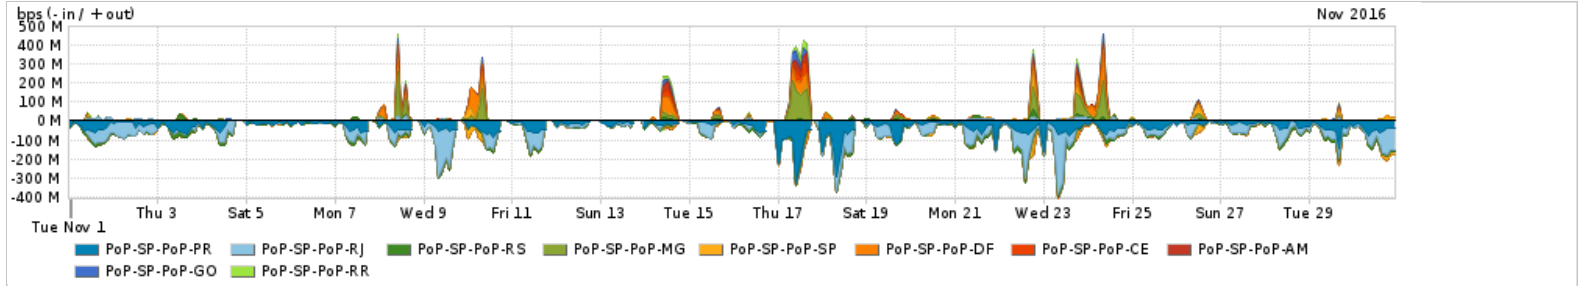

PROFILE	PROFILE	IN	OUT	TOTAL	
<input type="checkbox"/>	PoP-SP	Internet Acadêmica	57.08 Mbps	41.33 Mbps	98.41 Mbps

Redes (AS's de origem) mais acessadas pelo PoP-SP

Average | Max | PCT95

PROFILE	AS NAME	ASN	IN	OUT	TOTAL	
<input type="checkbox"/>	PoP-SP	GOOGLE	15169	247.05 Mbps	72.35 Mbps	319.40 Mbps
<input type="checkbox"/>	PoP-SP	AKAMAI-ASN1	20940	183.10 Mbps	3.17 Mbps	186.27 Mbps
<input type="checkbox"/>	PoP-SP	NET	28573	37.06 Mbps	148.49 Mbps	185.55 Mbps
<input type="checkbox"/>	PoP-SP	FACEBOOK	32934	89.96 Mbps	4.00 Mbps	93.97 Mbps
<input type="checkbox"/>	PoP-SP	TASCOM	52871	80.77 Mbps	410.00 bps	80.77 Mbps
<input type="checkbox"/>	PoP-SP	TELESP	27699	9.48 Mbps	50.57 Mbps	60.05 Mbps
<input type="checkbox"/>	PoP-SP	APPLE-AUSTIN	6185	51.12 Mbps	1.05 Mbps	52.16 Mbps
<input type="checkbox"/>	PoP-SP	MICROSOFTEU	8068	48.82 Mbps	2.77 Mbps	51.59 Mbps
<input type="checkbox"/>	PoP-SP	OVH	16276	22.74 Mbps	28.18 Mbps	50.92 Mbps
<input type="checkbox"/>	PoP-SP	NULL	0	29.80 Mbps	17.93 Mbps	47.73 Mbps

Interesse de tráfego do PoP-SP com os outros PoPs da RNP

Average | Max | PCT95

PROFILE	PROFILE	IN	OUT	TOTAL	
<input type="checkbox"/>	PoP-SP	PoP-PR	30.58 Mbps	238.91 Kbps	30.82 Mbps
<input type="checkbox"/>	PoP-SP	PoP-RJ	26.95 Mbps	2.35 Mbps	29.30 Mbps
<input type="checkbox"/>	PoP-SP	PoP-RS	6.82 Mbps	1.18 Mbps	8.00 Mbps
<input type="checkbox"/>	PoP-SP	PoP-MG	117.14 Kbps	7.52 Mbps	7.64 Mbps
<input type="checkbox"/>	PoP-SP	PoP-SP	2.55 Mbps	2.55 Mbps	5.10 Mbps
<input type="checkbox"/>	PoP-SP	PoP-DF	87.45 Kbps	4.96 Mbps	5.04 Mbps
<input type="checkbox"/>	PoP-SP	PoP-CE	21.79 Kbps	1.72 Mbps	1.74 Mbps
<input type="checkbox"/>	PoP-SP	PoP-AM	61.78 Kbps	1.65 Mbps	1.72 Mbps
<input type="checkbox"/>	PoP-SP	PoP-GO	22.81 Kbps	1.49 Mbps	1.52 Mbps