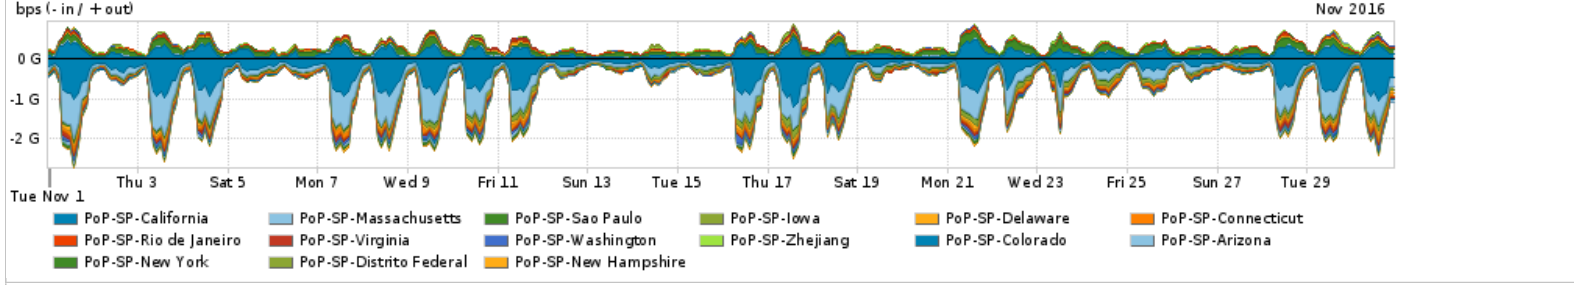

PROFILE	PROFILE	IN	OUT	TOTAL
☐	PoP-SP	PoP-RR	30.98 Kbps	1.21 Mbps
				1.24 Mbps

Distribuição do tráfego do PoP-SP por estado, província ou similar

Average | Max | PCT95

PROFILE	REGION	IN	OUT	TOTAL	
☐	PoP-SP	California	324.05 Mbps	127.17 Mbps	451.22 Mbps
☐	PoP-SP	Massachusetts	239.75 Mbps	5.55 Mbps	245.30 Mbps
☐	PoP-SP	Sao Paulo	21.97 Mbps	94.03 Mbps	116.00 Mbps
☐	PoP-SP	Iowa	53.39 Mbps	517.62 Kbps	53.91 Mbps
☐	PoP-SP	Delaware	31.85 Mbps	12.01 Mbps	43.86 Mbps
☐	PoP-SP	Connecticut	41.37 Mbps	880.54 Kbps	42.25 Mbps
☐	PoP-SP	Rio de Janeiro	10.82 Mbps	23.75 Mbps	34.57 Mbps
☐	PoP-SP	Virginia	19.95 Mbps	14.17 Mbps	34.12 Mbps
☐	PoP-SP	Washington	25.44 Mbps	5.38 Mbps	30.82 Mbps
☐	PoP-SP	Zhejiang	84.85 Kbps	19.74 Mbps	19.82 Mbps
☐	PoP-SP	Colorado	19.25 Mbps	482.68 Kbps	19.74 Mbps
☐	PoP-SP	Arizona	18.04 Mbps	147.90 Kbps	18.19 Mbps
☐	PoP-SP	New York	14.18 Mbps	2.04 Mbps	16.22 Mbps
☐	PoP-SP	Distrito Federal	6.81 Mbps	7.69 Mbps	14.50 Mbps
☐	PoP-SP	New Hampshire	13.83 Mbps	345.36 Kbps	14.18 Mbps