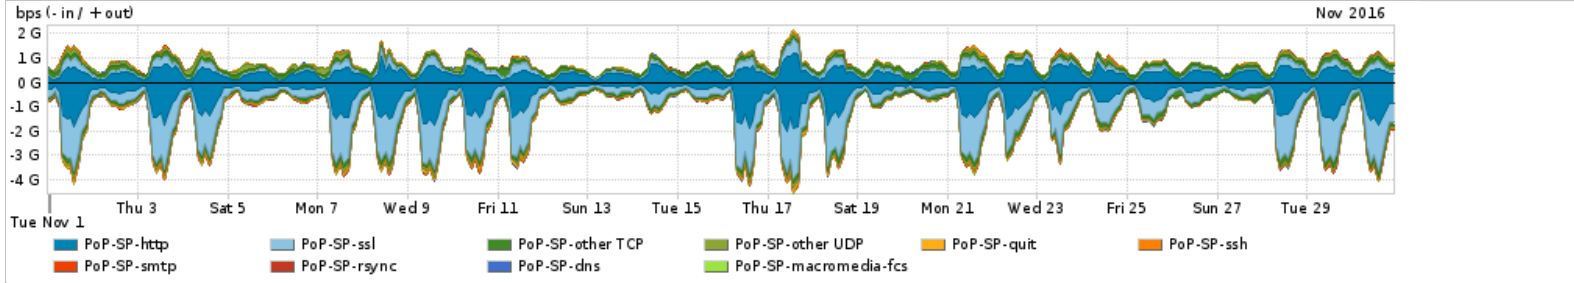

Distribuição do tráfego do PoP-SP por aplicação (análise em camada 3 e 4)

Average | Max | PCT95

PROFILE	APPLICATION	IN	OUT	TOTAL	
☐	PoP-SP	http	589.82 Mbps	372.58 Mbps	962.39 Mbps
☐	PoP-SP	ssl	636.81 Mbps	132.18 Mbps	768.99 Mbps