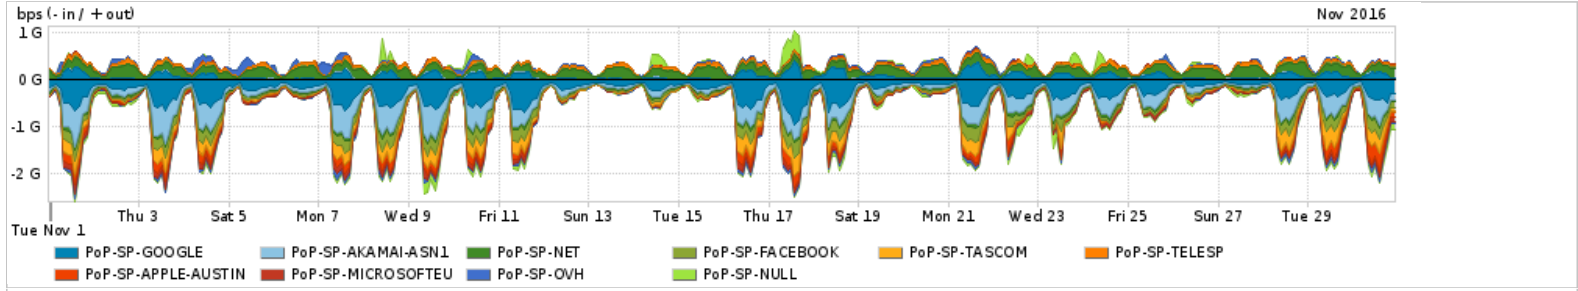

Os gráficos apresentados neste relatório de tráfego estão em formato stack, o que significa que seu valor é uma composição da soma dos componentes listados nas legendas localizadas logo abaixo dos gráficos. Os gráficos estão em "bps x tempo" e possuem dois eixos verticais, Out (positivo) e In (negativo).
 A primeira coluna da tabela define o ponto de referência para entendimento dos valores de In e Out.
 A contabilização do tráfego é sob o ponto de vista do AS da RNP, AS1916.

Utilização do serviço de Internet Commodity pelo PoP-SP

Average | Max | PCT95

PROFILE	PROFILE	IN	OUT	TOTAL	
<input type="checkbox"/>	PoP-SP	Internet Commodity	294.54 Mbps	165.30 Mbps	459.84 Mbps

Utilização das trocas de tráfego comerciais no Brasil pelo PoP-SP

Average | Max | PCT95

PROFILE	PROFILE	IN	OUT	TOTAL	
<input type="checkbox"/>	PoP-SP	Parceiros	1.09 Gbps	557.77 Mbps	1.65 Gbps

Utilização do serviço de Internet acadêmica internacional pelo PoP-SP

Average | Max | PCT95

PROFILE	PROFILE	IN	OUT	TOTAL	
<input type="checkbox"/>	PoP-SP	Internet Acadêmica	57.08 Mbps	41.33 Mbps	98.41 Mbps

Redes (AS's de origem) mais acessadas pelo PoP-SP

Average | Max | PCT95

PROFILE	AS NAME	ASN	IN	OUT	TOTAL	
<input type="checkbox"/>	PoP-SP	GOOGLE	15169	247.05 Mbps	72.35 Mbps	319.40 Mbps
<input type="checkbox"/>	PoP-SP	AKAMAI-ASN1	20940	183.10 Mbps	3.17 Mbps	186.27 Mbps
<input type="checkbox"/>	PoP-SP	NET	28573	37.06 Mbps	148.49 Mbps	185.55 Mbps
<input type="checkbox"/>	PoP-SP	FACEBOOK	32934	89.96 Mbps	4.00 Mbps	93.97 Mbps
<input type="checkbox"/>	PoP-SP	TASCOM	52871	80.77 Mbps	410.00 bps	80.77 Mbps
<input type="checkbox"/>	PoP-SP	TELESP	27699	9.48 Mbps	50.57 Mbps	60.05 Mbps
<input type="checkbox"/>	PoP-SP	APPLE-AUSTIN	6185	51.12 Mbps	1.05 Mbps	52.16 Mbps
<input type="checkbox"/>	PoP-SP	MICROSOFTEU	8068	48.82 Mbps	2.77 Mbps	51.59 Mbps
<input type="checkbox"/>	PoP-SP	OVH	16276	22.74 Mbps	28.18 Mbps	50.92 Mbps
<input type="checkbox"/>	PoP-SP	NULL	0	29.80 Mbps	17.93 Mbps	47.73 Mbps