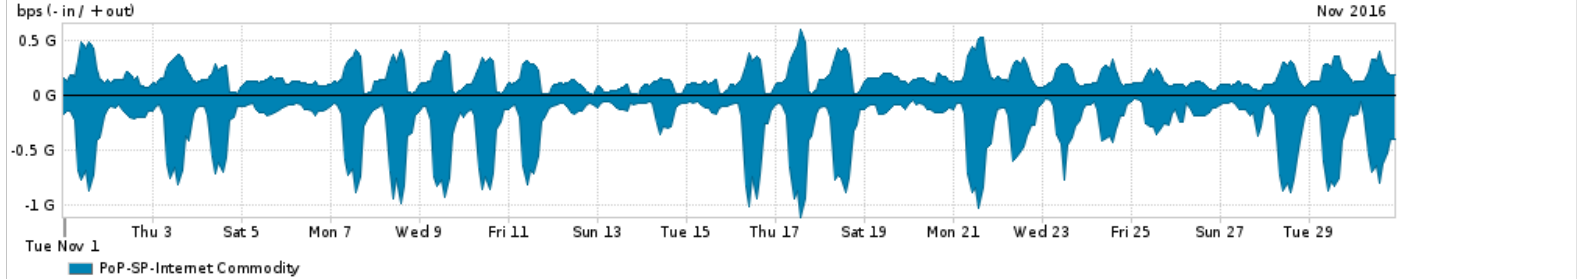

Os gráficos apresentados neste relatório de tráfego estão em formato stack, o que significa que seu valor é uma composição da soma dos componentes listados nas legendas localizadas logo abaixo dos gráficos. Os gráficos estão em "bps x tempo" e possuem dois eixos verticais, Out (positivo) e In (negativo).
 A primeira coluna da tabela define o ponto de referência para entendimento dos valores de In e Out.
 A contabilização do tráfego é sob o ponto de vista do AS da RNP, AS1916.

- Legenda:
- PoP - Ponto de presença da RNP
 - Parceiros - Provedores comerciais que a RNP mantém acordos de troca de tráfego
 - Internet Acadêmica - Acesso às redes acadêmicas internacionais, serviço atualmente provido pela RedClara
 - Internet commodity - Acesso pago à Internet global que é oferecido pela RNP aos seus clientes
 - ASN - Número do sistema autônomo
 - Profile - Objeto gerenciável definido arbitrariamente no Peakflow através de diversos parâmetros (ex: bloco cidr, peer-as, as-path, bgp community, interface, etc)

Utilização do serviço de Internet Commodity pelo PoP-SP

Average | Max | PCT95

PROFILE	PROFILE	IN	OUT	TOTAL	
<input type="checkbox"/>	PoP-SP	Internet Commodity	294.54 Mbps	165.30 Mbps	459.84 Mbps

Utilização das trocas de tráfego comerciais no Brasil pelo PoP-SP