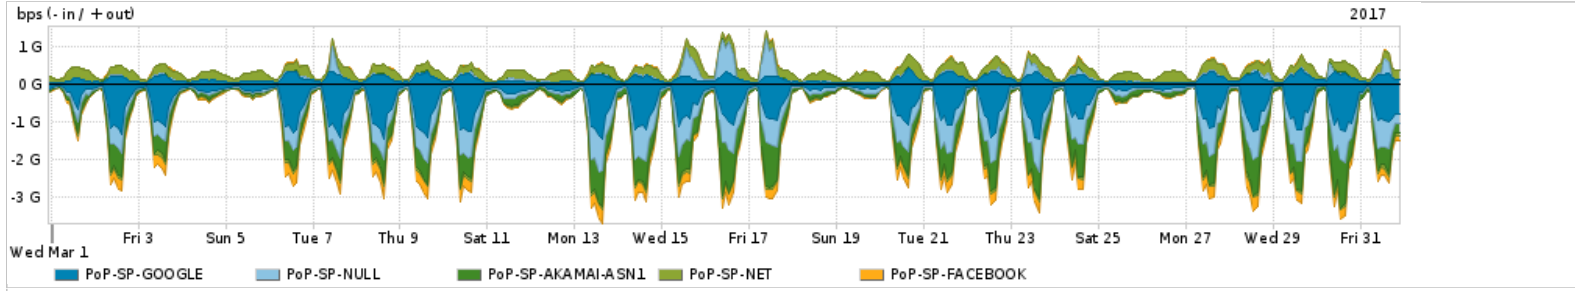

Redes (AS's de origem) mais acessadas pelo PoP-SP

Average | Max | PCT95

PROFILE	AS NAME	ASN	IN	OUT	TOTAL	
☒	PoP-SP	GOOGLE	15169	446.07 Mbps	122.35 Mbps	568.42 Mbps
☒	PoP-SP	NULL	0	262.87 Mbps	43.46 Mbps	306.34 Mbps
☒	PoP-SP	AKAMAI-ASN1	20940	286.48 Mbps	3.95 Mbps	290.44 Mbps
☒	PoP-SP	NET	28573	41.59 Mbps	186.28 Mbps	227.87 Mbps
☒	PoP-SP	FACEBOOK	32934	111.07 Mbps	6.94 Mbps	118.02 Mbps
☐	PoP-SP	TASCOM	52871	115.75 Mbps	1.71 Mbps	117.46 Mbps
☐	PoP-SP	CPDDDED-S-PPBR	28637	2.72 Mbps	92.87 Mbps	95.59 Mbps
☐	PoP-SP	MICROSOFTEU	8068	71.49 Mbps	11.26 Mbps	82.75 Mbps
☐	PoP-SP	TELEFNICA-BRASIL-SABR	27699	10.70 Mbps	71.97 Mbps	82.67 Mbps
☐	PoP-SP	AMAZON-02	16509	42.72 Mbps	19.85 Mbps	62.56 Mbps