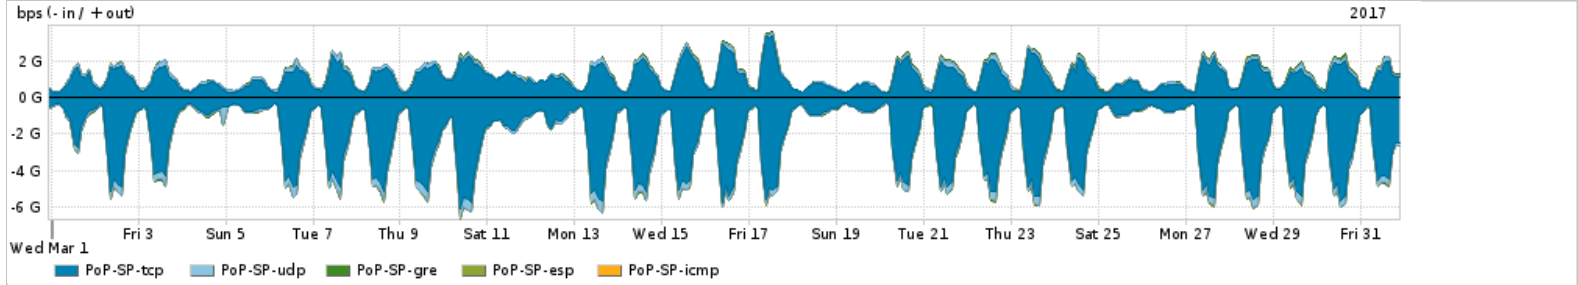

PROFILE	APPLICATION	IN	OUT	TOTAL	
☒		PoP-SP	other TCP	184.14 Mbps	192.72 Mbps	376.86 Mbps
☒		PoP-SP	other UDP	64.62 Mbps	87.79 Mbps	152.41 Mbps
☒		PoP-SP	quit	106.93 Mbps	38.07 Mbps	145.00 Mbps
☐		PoP-SP	ssh	14.72 Mbps	16.36 Mbps	31.08 Mbps
☐		PoP-SP	rsync	14.98 Mbps	2.11 Mbps	17.09 Mbps
☐		PoP-SP	dns	6.44 Mbps	6.43 Mbps	12.88 Mbps
☐		PoP-SP	smtp	5.00 Mbps	7.87 Mbps	12.86 Mbps
☐		PoP-SP	macromedia-fcs	7.83 Mbps	1.02 Mbps	8.85 Mbps

Distribuição do tráfego do PoP-SP por protocolo

Average | Max | PCT95

	PROFILE	PROTOCOL	IN	OUT	TOTAL	
☒		PoP-SP	tcp	2.16 Gbps	1.06 Gbps	3.22 Gbps
☒		PoP-SP	udp	180.17 Mbps	135.48 Mbps	315.65 Mbps
☒		PoP-SP	gre	7.00 Mbps	27.11 Mbps	34.11 Mbps
☒		PoP-SP	esp	11.28 Mbps	2.48 Mbps	13.77 Mbps
☒		PoP-SP	icmp	463.74 Kbps	1.21 Mbps	1.67 Mbps
☐		PoP-SP	ah	1.39 Mbps	272.93 Kbps	1.66 Mbps
☐		PoP-SP	ipv6	151.87 Kbps	37.06 Kbps	188.93 Kbps
☐		PoP-SP	ipv6-icmp	8.94 Kbps	17.62 Kbps	26.56 Kbps
☐		PoP-SP	rsvp	15.00 bps	1.00 bps	16.00 bps
☐		PoP-SP	ipv6-nonxt	3.00 bps	0.00 bps	3.00 bps

For assistance with this product, please contact support@arbornetworks.com.