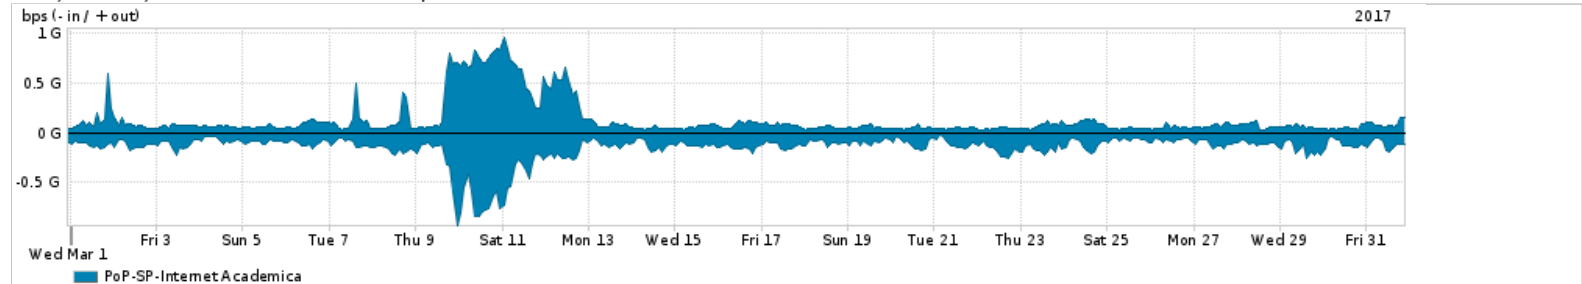

Os gráficos apresentados neste relatório de tráfego estão em formato stack, o que significa que seu valor é uma composição da soma dos componentes listados nas legendas localizadas logo abaixo dos gráficos. Os gráficos estão em "bps x tempo" e possuem dois eixos verticais, Out (positivo) e In (negativo).
 A primeira coluna da tabela define o ponto de referência para entendimento dos valores de In e Out.
 A contabilização do tráfego é sob o ponto de vista do AS da RNP, AS1916.

Utilização do serviço de Internet Commodity pelo PoP-SP

PROFILE	PROFILE	IN	OUT	TOTAL	
X	PoP-SP	Internet Commodity	322.54 Mbps	121.78 Mbps	444.32 Mbps

Utilização das trocas de tráfego comerciais no Brasil pelo PoP-SP

PROFILE	PROFILE	IN	OUT	TOTAL	
X	PoP-SP	Parceiros	1.57 Gbps	914.28 Mbps	2.48 Gbps

Utilização do serviço de Internet acadêmica internacional pelo PoP-SP

PROFILE	PROFILE	IN	OUT	TOTAL	
X	PoP-SP	Internet Acadêmica	155.16 Mbps	122.94 Mbps	278.10 Mbps