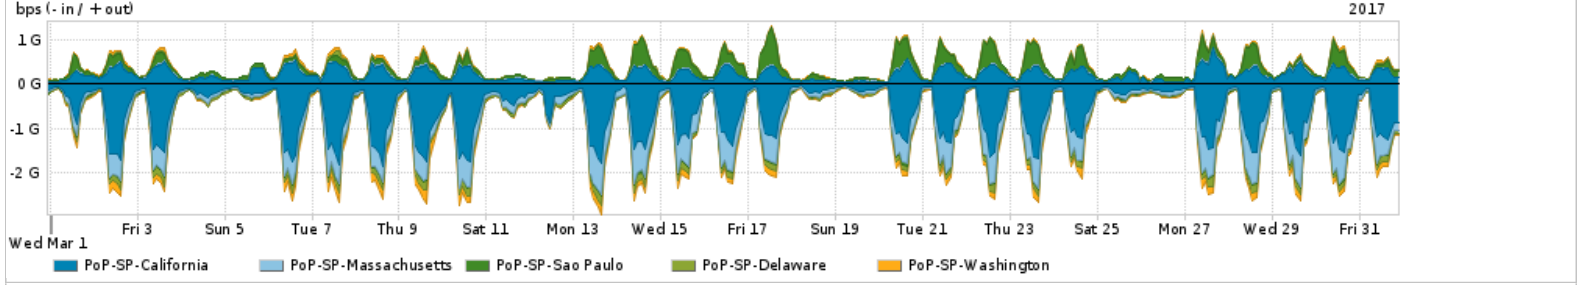

PROFILE	PROFILE	IN	OUT	TOTAL	
☐	PoP-SP	PoP-MA	18.41 Kbps	1.74 Mbps	1.76 Mbps

Distribuição do tráfego do PoP-SP por estado, província ou similar

Average | Max | PCT95

PROFILE	REGION	IN	OUT	TOTAL	
☒	PoP-SP	California	579.35 Mbps	199.80 Mbps	779.15 Mbps
☒	PoP-SP	Massachusetts	236.12 Mbps	8.74 Mbps	244.86 Mbps
☒	PoP-SP	Sao Paulo	16.93 Mbps	139.75 Mbps	156.68 Mbps
☒	PoP-SP	Delaware	67.87 Mbps	15.06 Mbps	82.93 Mbps
☒	PoP-SP	Washington	60.67 Mbps	18.55 Mbps	79.21 Mbps
☐	PoP-SP	New York	46.05 Mbps	3.36 Mbps	49.41 Mbps
☐	PoP-SP	Texas	24.36 Mbps	13.06 Mbps	37.42 Mbps
☐	PoP-SP	Virginia	19.62 Mbps	16.37 Mbps	35.99 Mbps
☐	PoP-SP	Alabama	29.96 Mbps	687.06 Kbps	30.65 Mbps
☐	PoP-SP	Arizona	28.48 Mbps	834.14 Kbps	29.31 Mbps
☐	PoP-SP	Colorado	25.75 Mbps	614.72 Kbps	26.36 Mbps
☐	PoP-SP	Geneve	3.08 Mbps	23.18 Mbps	26.26 Mbps
☐	PoP-SP	New Hampshire	22.47 Mbps	1.30 Mbps	23.77 Mbps
☐	PoP-SP	Rio de Janeiro	4.83 Mbps	15.10 Mbps	19.93 Mbps
☐	PoP-SP	Maryland	17.69 Mbps	626.92 Kbps	18.31 Mbps