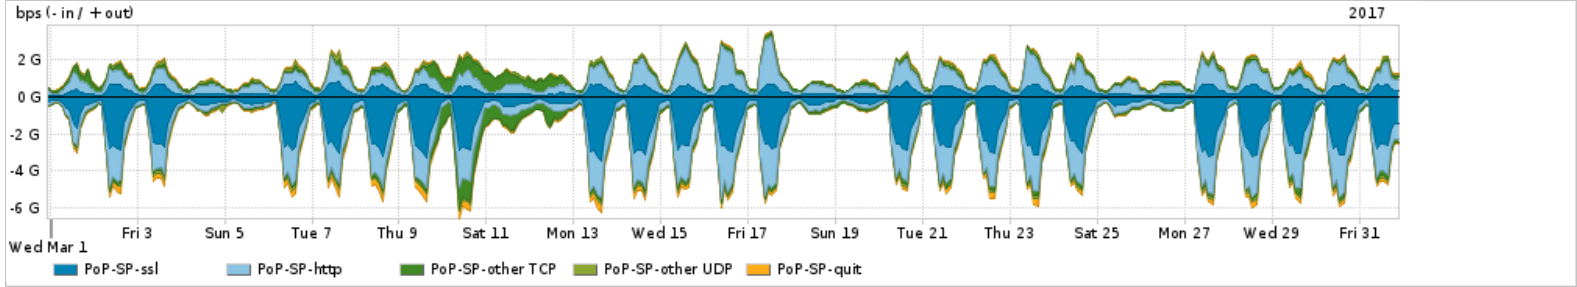

PROFILE	PROFILE	IN	OUT	TOTAL	
<input type="checkbox"/>	PoP-SP	PoP-MA	18.41 Kbps	1.74 Mbps	1.76 Mbps

Distribuição do tráfego do PoP-SP por estado, província ou similar

Average | Max | PCT95

PROFILE	REGION	IN	OUT	TOTAL	
<input checked="" type="checkbox"/>	PoP-SP	California	579.35 Mbps	199.80 Mbps	779.15 Mbps
<input checked="" type="checkbox"/>	PoP-SP	Massachusetts	236.12 Mbps	8.74 Mbps	244.86 Mbps
<input checked="" type="checkbox"/>	PoP-SP	Sao Paulo	16.93 Mbps	139.75 Mbps	156.68 Mbps
<input checked="" type="checkbox"/>	PoP-SP	Delaware	67.87 Mbps	15.06 Mbps	82.93 Mbps
<input checked="" type="checkbox"/>	PoP-SP	Washington	60.67 Mbps	18.55 Mbps	79.21 Mbps
<input type="checkbox"/>	PoP-SP	New York	46.05 Mbps	3.36 Mbps	49.41 Mbps
<input type="checkbox"/>	PoP-SP	Texas	24.36 Mbps	13.06 Mbps	37.42 Mbps
<input type="checkbox"/>	PoP-SP	Virginia	19.62 Mbps	16.37 Mbps	35.99 Mbps
<input type="checkbox"/>	PoP-SP	Alabama	29.96 Mbps	687.06 Kbps	30.65 Mbps
<input type="checkbox"/>	PoP-SP	Arizona	28.48 Mbps	834.14 Kbps	29.31 Mbps
<input type="checkbox"/>	PoP-SP	Colorado	25.75 Mbps	614.72 Kbps	26.36 Mbps
<input type="checkbox"/>	PoP-SP	Geneve	3.08 Mbps	23.18 Mbps	26.26 Mbps
<input type="checkbox"/>	PoP-SP	New Hampshire	22.47 Mbps	1.30 Mbps	23.77 Mbps
<input type="checkbox"/>	PoP-SP	Rio de Janeiro	4.83 Mbps	15.10 Mbps	19.93 Mbps
<input type="checkbox"/>	PoP-SP	Maryland	17.69 Mbps	626.92 Kbps	18.31 Mbps

Distribuição do tráfego do PoP-SP por aplicação (análise em camada 3 e 4)

Average | Max | PCT95

PROFILE	APPLICATION	IN	OUT	TOTAL	
<input checked="" type="checkbox"/>	PoP-SP	ssl	1.15 Gbps	264.06 Mbps	1.42 Gbps
<input checked="" type="checkbox"/>	PoP-SP	http	770.71 Mbps	565.17 Mbps	1.34 Gbps