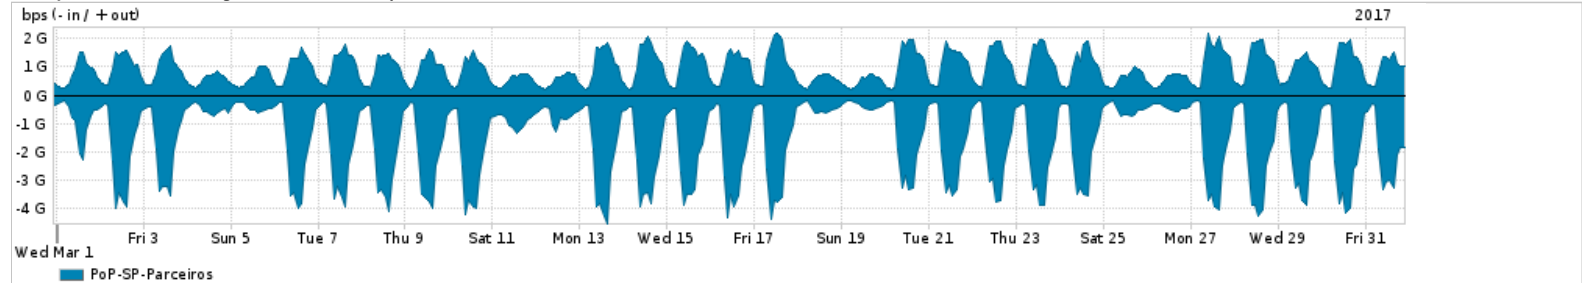

Os gráficos apresentados neste relatório de tráfego estão em formato stack, o que significa que seu valor é uma composição da soma dos componentes listados nas legendas localizadas logo abaixo dos gráficos. Os gráficos estão em "bps x tempo" e possuem dois eixos verticais, Out (positivo) e In (negativo).
 A primeira coluna da tabela define o ponto de referência para entendimento dos valores de In e Out.
 A contabilização do tráfego é sob o ponto de vista do AS da RNP, AS1916.

Legenda:
 PoP - Ponto de presença da RNP
 Parceiros - Provedores comerciais que a RNP mantém acordos de troca de tráfego
 Internet Acadêmica - Acesso às redes acadêmicas internacionais, serviço atualmente provido pela RedClara
 Internet commodity - Acesso pago à Internet global que é oferecido pela RNP aos seus clientes
 ASN - Número do sistema autônomo
 Profile - Objeto gerenciável definido arbitrariamente no Peakflow através de diversos parâmetros (ex: bloco cidr, peer-as, as-path, bgp community, interface, etc)

Utilização do serviço de Internet Commodity pelo PoP-SP

PROFILE	PROFILE	IN	OUT	TOTAL	
X	PoP-SP	Internet Commodity	322.54 Mbps	121.78 Mbps	444.32 Mbps

Utilização das trocas de tráfego comerciais no Brasil pelo PoP-SP