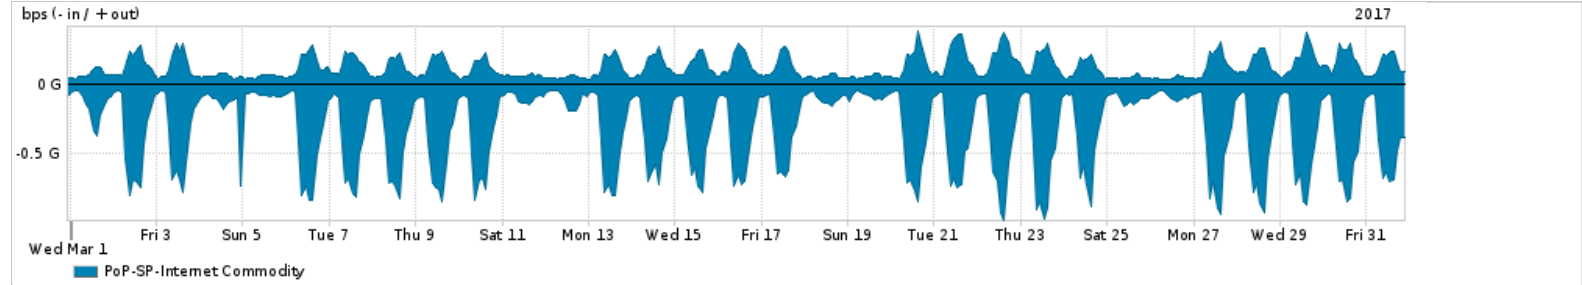

Os gráficos apresentados neste relatório de tráfego estão em formato stack, o que significa que seu valor é uma composição da soma dos componentes listados nas legendas localizadas logo abaixo dos gráficos. Os gráficos estão em "bps x tempo" e possuem dois eixos verticais, Out (positivo) e In (negativo).
 A primeira coluna da tabela define o ponto de referência para entendimento dos valores de In e Out.
 A contabilização do tráfego é sob o ponto de vista do AS da RNP, AS1916.

Legenda:
 PoP - Ponto de presença da RNP
 Parceiros - Provedores comerciais que a RNP mantém acordos de troca de tráfego
 Internet Acadêmica - Acesso às redes acadêmicas internacionais, serviço atualmente provido pela RedClara
 Internet commodity - Acesso pago à Internet global que é oferecido pela RNP aos seus clientes
 ASN - Número do sistema autônomo
 Profile - Objeto gerenciável definido arbitrariamente no Peakflow através de diversos parâmetros (ex: bloco cidr, peer-as, as-path, bgp community, interface, etc)

Utilização do serviço de Internet Commodity pelo PoP-SP

PROFILE	PROFILE	IN	OUT	TOTAL	
X	PoP-SP	Internet Commodity	322.54 Mbps	121.78 Mbps	444.32 Mbps

Utilização das trocas de tráfego comerciais no Brasil pelo PoP-SP