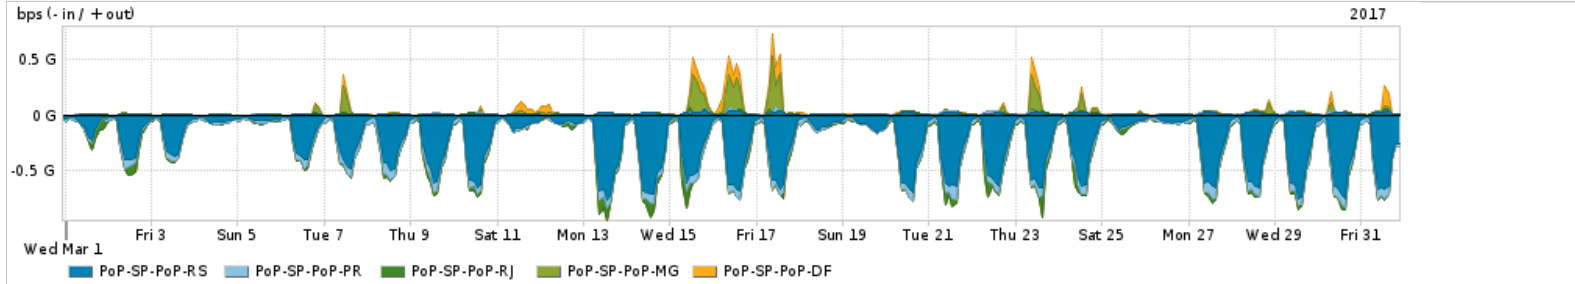

Interesse de tráfego do PoP-SP com os outros PoPs da RNP

Average | Max | PCT95

PROFILE	PROFILE	IN	OUT	TOTAL	
☒	PoP-SP	PoP-RS	235.38 Mbps	6.78 Mbps	242.16 Mbps
☒	PoP-SP	PoP-PR	38.83 Mbps	1.67 Mbps	40.50 Mbps
☒	PoP-SP	PoP-RJ	15.00 Mbps	1.41 Mbps	16.41 Mbps
☒	PoP-SP	PoP-MG	150.70 Kbps	15.24 Mbps	15.39 Mbps
☒	PoP-SP	PoP-DF	97.27 Kbps	10.48 Mbps	10.58 Mbps
☐	PoP-SP	PoP-SP	2.02 Mbps	2.02 Mbps	4.04 Mbps
☐	PoP-SP	PoP-AM	88.67 Kbps	3.42 Mbps	3.51 Mbps
☐	PoP-SP	PoP-PA	23.08 Kbps	2.78 Mbps	2.80 Mbps
☐	PoP-SP	PoP-GO	24.49 Kbps	2.66 Mbps	2.68 Mbps