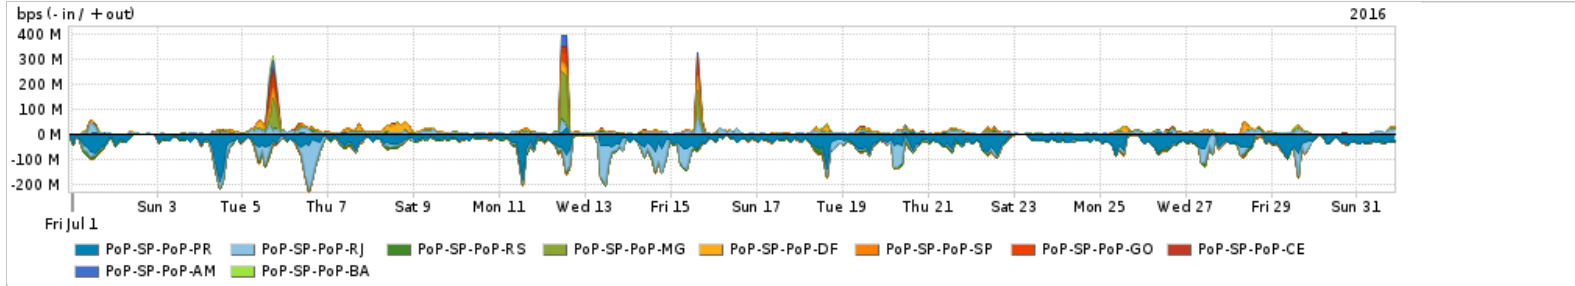

PROFILE	PROFILE	IN	OUT	TOTAL	
<input type="checkbox"/>	PoP-SP	Internet Acadêmica	99.05 Mbps	38.75 Mbps	137.80 Mbps

Redes (AS's de origem) mais acessadas pelo PoP-SP

Average | Max | PCT95

PROFILE	AS NAME	ASN	IN	OUT	TOTAL	
<input type="checkbox"/>	PoP-SP	GOOGLE	15169	223.11 Mbps	64.48 Mbps	287.59 Mbps
<input type="checkbox"/>	PoP-SP	NET	28573	30.75 Mbps	163.69 Mbps	194.43 Mbps
<input type="checkbox"/>	PoP-SP	AKAMAI-ASN1	20940	175.67 Mbps	3.48 Mbps	179.15 Mbps
<input type="checkbox"/>	PoP-SP	CPDDED-S-PPBR	28637	3.92 Mbps	91.94 Mbps	95.86 Mbps
<input type="checkbox"/>	PoP-SP	AMAZON-02	16509	40.50 Mbps	17.26 Mbps	57.76 Mbps
<input type="checkbox"/>	PoP-SP	FACEBOOK	32934	51.98 Mbps	4.40 Mbps	56.37 Mbps
<input type="checkbox"/>	PoP-SP	TELESP	27699	8.46 Mbps	46.67 Mbps	55.13 Mbps
<input type="checkbox"/>	PoP-SP	TASCOM	52871	53.98 Mbps	920.00 bps	53.98 Mbps
<input type="checkbox"/>	PoP-SP	MICROSOFTEU	8068	35.89 Mbps	2.49 Mbps	38.38 Mbps
<input type="checkbox"/>	PoP-SP	GCEPSABR	28604	33.11 Mbps	1.91 Mbps	35.02 Mbps

Interesse de tráfego do PoP-SP com os outros PoPs da RNP

Average | Max | PCT95

PROFILE	PROFILE	IN	OUT	TOTAL	
<input type="checkbox"/>	PoP-SP	PoP-PR	31.13 Mbps	381.34 Kbps	31.52 Mbps
<input type="checkbox"/>	PoP-SP	PoP-RJ	9.73 Mbps	4.24 Mbps	13.97 Mbps
<input type="checkbox"/>	PoP-SP	PoP-RS	4.69 Mbps	432.27 Kbps	5.12 Mbps
<input type="checkbox"/>	PoP-SP	PoP-MG	50.88 Kbps	3.40 Mbps	3.45 Mbps
<input type="checkbox"/>	PoP-SP	PoP-DF	15.15 Kbps	3.39 Mbps	3.40 Mbps
<input type="checkbox"/>	PoP-SP	PoP-SP	1.29 Mbps	1.29 Mbps	2.59 Mbps
<input type="checkbox"/>	PoP-SP	PoP-GO	18.85 Kbps	847.86 Kbps	866.71 Kbps
<input type="checkbox"/>	PoP-SP	PoP-CE	10.00 Kbps	546.95 Kbps	556.95 Kbps
<input type="checkbox"/>	PoP-SP	PoP-AM	12.26 Kbps	511.40 Kbps	523.66 Kbps