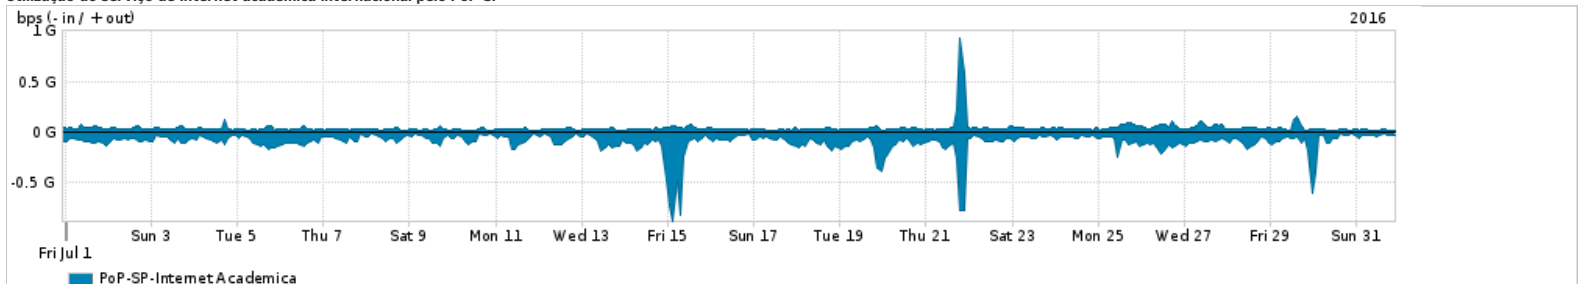

Os gráficos apresentados neste relatório de tráfego estão em formato stack, o que significa que seu valor é uma composição da soma dos componentes listados nas legendas localizadas logo abaixo dos gráficos. Os gráficos estão em "bps x tempo" e possuem dois eixos verticais, Out (positivo) e In (negativo).
 A primeira coluna da tabela define o ponto de referência para entendimento dos valores de In e Out.
 A contabilização do tráfego é sob o ponto de vista do AS da RNP, AS1916.

Utilização do serviço de Internet Commodity pelo PoP-SP

Average | Max | PCT95

PROFILE	PROFILE	IN	OUT	TOTAL	
<input type="checkbox"/>	PoP-SP	Internet Commodity	269.09 Mbps	137.89 Mbps	406.98 Mbps

Utilização das trocas de tráfego comerciais no Brasil pelo PoP-SP

Average | Max | PCT95

PROFILE	PROFILE	IN	OUT	TOTAL	
<input type="checkbox"/>	PoP-SP	Parceiros	912.68 Mbps	629.90 Mbps	1.54 Gbps

Utilização do serviço de Internet acadêmica internacional pelo PoP-SP

Average | Max | PCT95