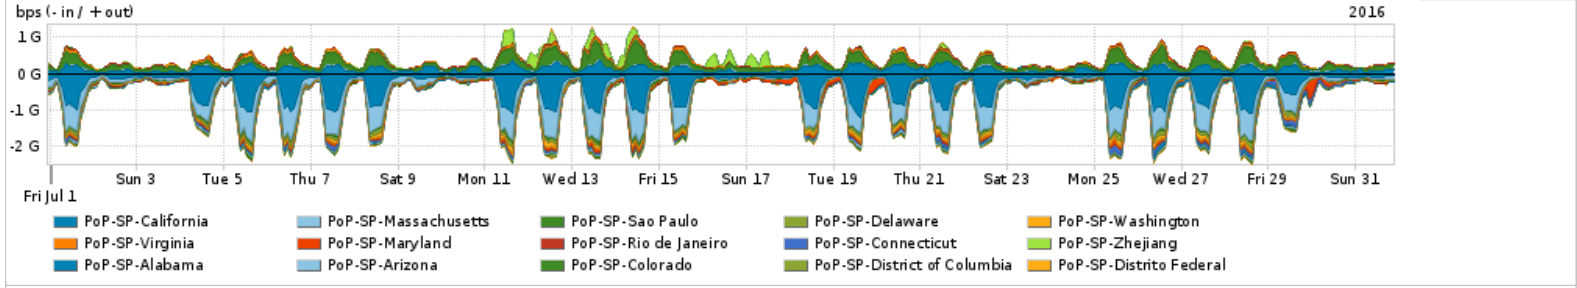

PROFILE	PROFILE	IN	OUT	TOTAL
☐	PoP-SP	PoP-BA	6.53 Kbps	428.96 Kbps
				435.50 Kbps

Distribuição do tráfego do PoP-SP por estado, província ou similar

Average | Max | PCT95

PROFILE	REGION	IN	OUT	TOTAL	
☐	PoP-SP	California	340.08 Mbps	108.67 Mbps	448.75 Mbps
☐	PoP-SP	Massachusetts	225.37 Mbps	5.83 Mbps	231.20 Mbps
☐	PoP-SP	Sao Paulo	22.57 Mbps	166.76 Mbps	189.34 Mbps
☐	PoP-SP	Delaware	36.89 Mbps	5.67 Mbps	42.57 Mbps
☐	PoP-SP	Washington	29.53 Mbps	6.94 Mbps	36.48 Mbps
☐	PoP-SP	Virginia	14.75 Mbps	20.69 Mbps	35.45 Mbps
☐	PoP-SP	Maryland	34.07 Mbps	724.69 Kbps	34.79 Mbps
☐	PoP-SP	Rio de Janeiro	7.75 Mbps	25.92 Mbps	33.67 Mbps
☐	PoP-SP	Connecticut	31.15 Mbps	504.84 Kbps	31.65 Mbps
☐	PoP-SP	Zhejiang	322.21 Kbps	29.92 Mbps	30.24 Mbps
☐	PoP-SP	Alabama	19.59 Mbps	814.49 Kbps	20.41 Mbps
☐	PoP-SP	Arizona	19.18 Mbps	460.70 Kbps	19.64 Mbps
☐	PoP-SP	Colorado	18.54 Mbps	840.26 Kbps	19.38 Mbps
☐	PoP-SP	District of Columbia	12.03 Mbps	337.69 Kbps	12.37 Mbps
☐	PoP-SP	Distrito Federal	6.71 Mbps	5.52 Mbps	12.23 Mbps