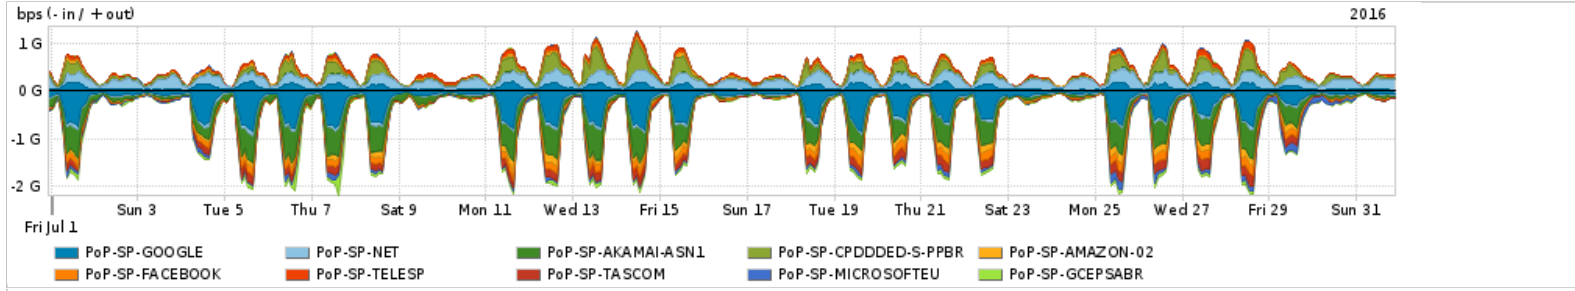

Os gráficos apresentados neste relatório de tráfego estão em formato stack, o que significa que seu valor é uma composição da soma dos componentes listados nas legendas localizadas logo abaixo dos gráficos. Os gráficos estão em "bps x tempo" e possuem dois eixos verticais, Out (positivo) e In (negativo).
 A primeira coluna da tabela define o ponto de referência para entendimento dos valores de In e Out.
 A contabilização do tráfego é sob o ponto de vista do AS da RNP, AS1916.

Utilização do serviço de Internet Commodity pelo PoP-SP

Average | Max | PCT95

PROFILE	PROFILE	IN	OUT	TOTAL	
<input type="checkbox"/>	PoP-SP	Internet Commodity	269.09 Mbps	137.89 Mbps	406.98 Mbps

Utilização das trocas de tráfego comerciais no Brasil pelo PoP-SP

Average | Max | PCT95

PROFILE	PROFILE	IN	OUT	TOTAL	
<input type="checkbox"/>	PoP-SP	Parceiros	912.68 Mbps	629.90 Mbps	1.54 Gbps

Utilização do serviço de Internet acadêmica internacional pelo PoP-SP

Average | Max | PCT95

PROFILE	PROFILE	IN	OUT	TOTAL	
<input type="checkbox"/>	PoP-SP	Internet Acadêmica	99.05 Mbps	38.75 Mbps	137.80 Mbps

Redes (AS's de origem) mais acessadas pelo PoP-SP

Average | Max | PCT95

PROFILE	AS NAME	ASN	IN	OUT	TOTAL	
<input type="checkbox"/>	PoP-SP	GOOGLE	15169	223.11 Mbps	64.48 Mbps	287.59 Mbps
<input type="checkbox"/>	PoP-SP	NET	28573	30.75 Mbps	163.69 Mbps	194.43 Mbps
<input type="checkbox"/>	PoP-SP	AKAMAI-ASN1	20940	175.67 Mbps	3.48 Mbps	179.15 Mbps
<input type="checkbox"/>	PoP-SP	CPDDED-S-PPBR	28637	3.92 Mbps	91.94 Mbps	95.86 Mbps
<input type="checkbox"/>	PoP-SP	AMAZON-02	16509	40.50 Mbps	17.26 Mbps	57.76 Mbps
<input type="checkbox"/>	PoP-SP	FACEBOOK	32934	51.98 Mbps	4.40 Mbps	56.37 Mbps
<input type="checkbox"/>	PoP-SP	TELESP	27699	8.46 Mbps	46.67 Mbps	55.13 Mbps
<input type="checkbox"/>	PoP-SP	TASCOM	52871	53.98 Mbps	920.00 bps	53.98 Mbps
<input type="checkbox"/>	PoP-SP	MICROSOFTEU	8068	35.89 Mbps	2.49 Mbps	38.38 Mbps
<input type="checkbox"/>	PoP-SP	GCEPSABR	28604	33.11 Mbps	1.91 Mbps	35.02 Mbps