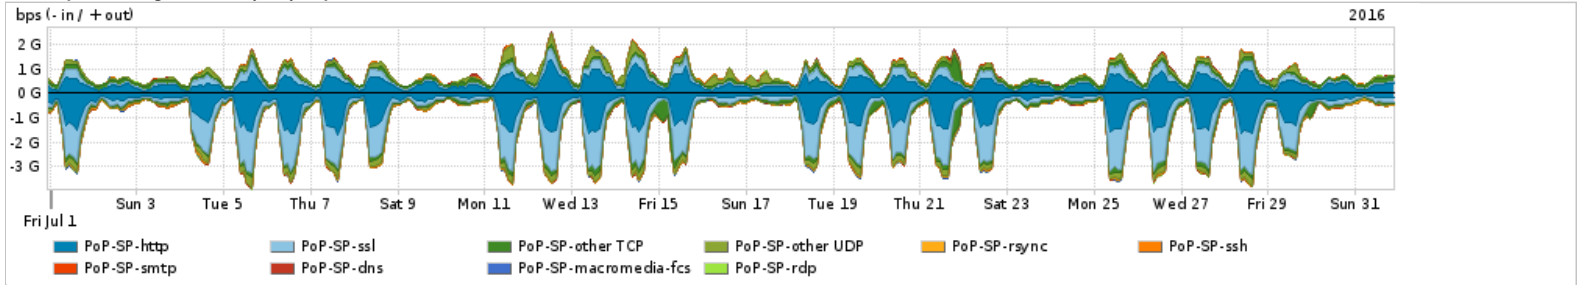

PROFILE	PROFILE	IN	OUT	TOTAL
<input type="checkbox"/>	PoP-SP	PoP-BA	6.53 Kbps	428.96 Kbps
				435.50 Kbps

Distribuição do tráfego do PoP-SP por estado, província ou similar

Average | Max | PCT95

PROFILE	REGION	IN	OUT	TOTAL	
<input type="checkbox"/>	PoP-SP	California	340.08 Mbps	108.67 Mbps	448.75 Mbps
<input type="checkbox"/>	PoP-SP	Massachusetts	225.37 Mbps	5.83 Mbps	231.20 Mbps
<input type="checkbox"/>	PoP-SP	Sao Paulo	22.57 Mbps	166.76 Mbps	189.34 Mbps
<input type="checkbox"/>	PoP-SP	Delaware	36.89 Mbps	5.67 Mbps	42.57 Mbps
<input type="checkbox"/>	PoP-SP	Washington	29.53 Mbps	6.94 Mbps	36.48 Mbps
<input type="checkbox"/>	PoP-SP	Virginia	14.75 Mbps	20.69 Mbps	35.45 Mbps
<input type="checkbox"/>	PoP-SP	Maryland	34.07 Mbps	724.69 Kbps	34.79 Mbps
<input type="checkbox"/>	PoP-SP	Rio de Janeiro	7.75 Mbps	25.92 Mbps	33.67 Mbps
<input type="checkbox"/>	PoP-SP	Connecticut	31.15 Mbps	504.84 Kbps	31.65 Mbps
<input type="checkbox"/>	PoP-SP	Zhejiang	322.21 Kbps	29.92 Mbps	30.24 Mbps
<input type="checkbox"/>	PoP-SP	Alabama	19.59 Mbps	814.49 Kbps	20.41 Mbps
<input type="checkbox"/>	PoP-SP	Arizona	19.18 Mbps	460.70 Kbps	19.64 Mbps
<input type="checkbox"/>	PoP-SP	Colorado	18.54 Mbps	840.26 Kbps	19.38 Mbps
<input type="checkbox"/>	PoP-SP	District of Columbia	12.03 Mbps	337.69 Kbps	12.37 Mbps
<input type="checkbox"/>	PoP-SP	Distrito Federal	6.71 Mbps	5.52 Mbps	12.23 Mbps

Distribuição do tráfego do PoP-SP por aplicação (análise em camada 3 e 4)

Average | Max | PCT95

PROFILE	APPLICATION	IN	OUT	TOTAL	
<input type="checkbox"/>	PoP-SP	http	534.04 Mbps	391.84 Mbps	925.87 Mbps
<input type="checkbox"/>	PoP-SP	ssl	506.79 Mbps	137.66 Mbps	644.45 Mbps