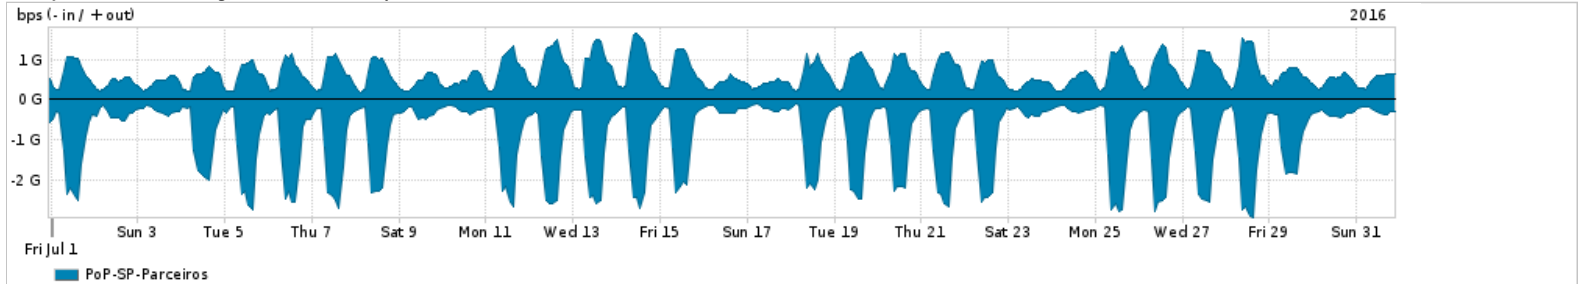

Os gráficos apresentados neste relatório de tráfego estão em formato stack, o que significa que seu valor é uma composição da soma dos componentes listados nas legendas localizadas logo abaixo dos gráficos. Os gráficos estão em "bps x tempo" e possuem dois eixos verticais, Out (positivo) e In (negativo).
 A primeira coluna da tabela define o ponto de referência para entendimento dos valores de In e Out.
 A contabilização do tráfego é sob o ponto de vista do AS da RNP, AS1916.

- Legenda:
- PoP - Ponto de presença da RNP
 - Parceiros - Provedores comerciais que a RNP mantém acordos de troca de tráfego
 - Internet Acadêmica - Acesso às redes acadêmicas internacionais, serviço atualmente provido pela RedClara
 - Internet commodity - Acesso pago à Internet global que é oferecido pela RNP aos seus clientes
 - ASN - Número do sistema autônomo
 - Profile - Objeto gerenciável definido arbitrariamente no Peakflow através de diversos parâmetros (ex: bloco cidr, peer-as, as-path, bgp community, interface, etc)

Utilização do serviço de Internet Commodity pelo PoP-SP

Average | Max | PCT95

PROFILE	PROFILE	IN	OUT	TOTAL	
<input type="checkbox"/>	PoP-SP	Internet Commodity	269.09 Mbps	137.89 Mbps	406.98 Mbps

Utilização das trocas de tráfego comerciais no Brasil pelo PoP-SP