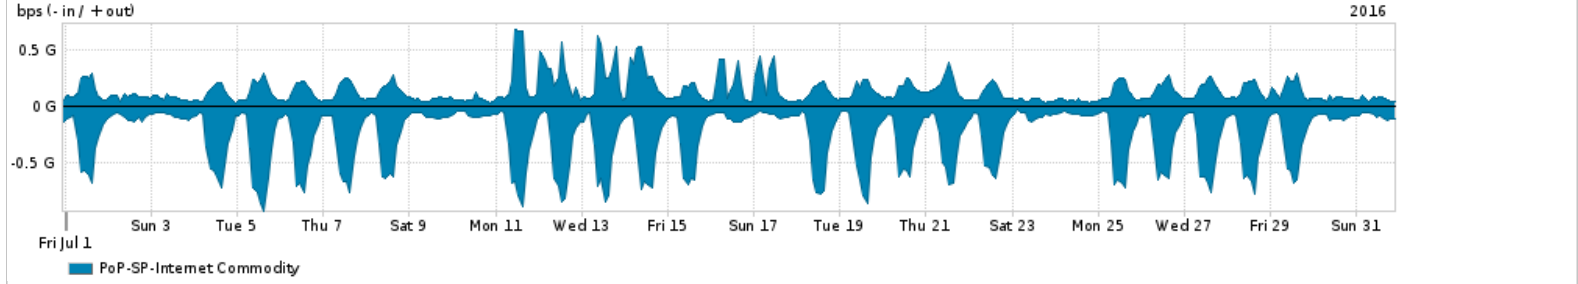

Os gráficos apresentados neste relatório de tráfego estão em formato stack, o que significa que seu valor é uma composição da soma dos componentes listados nas legendas localizadas logo abaixo dos gráficos. Os gráficos estão em "bps x tempo" e possuem dois eixos verticais, Out (positivo) e In (negativo).
 A primeira coluna da tabela define o ponto de referência para entendimento dos valores de In e Out.
 A contabilização do tráfego é sob o ponto de vista do AS da RNP, AS1916.

- Legenda:
- PoP - Ponto de presença da RNP
 - Parceiros - Provedores comerciais que a RNP mantém acordos de troca de tráfego
 - Internet Acadêmica - Acesso às redes acadêmicas internacionais, serviço atualmente provido pela RedClara
 - Internet commodity - Acesso pago à Internet global que é oferecido pela RNP aos seus clientes
 - ASN - Número do sistema autônomo
 - Profile - Objeto gerenciável definido arbitrariamente no Peakflow através de diversos parâmetros (ex: bloco cidr, peer-as, as-path, bgp community, interface, etc)

Utilização do serviço de Internet Commodity pelo PoP-SP

Average | Max | PCT95

PROFILE	PROFILE	IN	OUT	TOTAL	
<input type="checkbox"/>	PoP-SP	Internet Commodity	269.09 Mbps	137.89 Mbps	406.98 Mbps

Utilização das trocas de tráfego comerciais no Brasil pelo PoP-SP