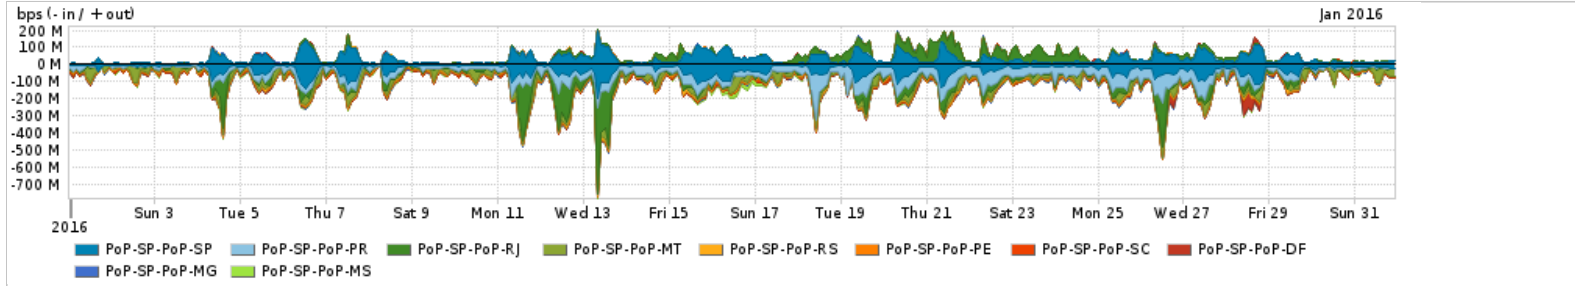

PROFILE	PROFILE	IN	OUT	TOTAL	
<input type="checkbox"/>	PoP-SP	Internet Acadêmica	109.36 Mbps	30.85 Mbps	140.21 Mbps

Redes (AS's de origem) mais acessadas pelo PoP-SP

Average | Max | PCT95

PROFILE	AS NAME	ASN	IN	OUT	TOTAL	
<input type="checkbox"/>	PoP-SP	GOOGLE	15169	235.62 Mbps	22.76 Mbps	258.37 Mbps
<input type="checkbox"/>	PoP-SP	NET	28573	26.95 Mbps	179.30 Mbps	206.25 Mbps
<input type="checkbox"/>	PoP-SP	AKAMAI-ASN1	20940	107.14 Mbps	3.56 Mbps	110.69 Mbps
<input type="checkbox"/>	PoP-SP	CHINANET-BACKBONE	4134	794.19 Kbps	99.02 Mbps	99.81 Mbps
<input type="checkbox"/>	PoP-SP	NULL	0	81.62 Mbps	17.84 Mbps	99.46 Mbps
<input type="checkbox"/>	PoP-SP	FACEBOOK	32934	74.37 Mbps	5.33 Mbps	79.69 Mbps
<input type="checkbox"/>	PoP-SP	CPDDED-S-PPBR	28637	3.01 Mbps	66.97 Mbps	69.98 Mbps
<input type="checkbox"/>	PoP-SP	TELESP	27699	8.77 Mbps	48.81 Mbps	57.58 Mbps
<input type="checkbox"/>	PoP-SP	CHINATELECOM-GUANGDONG-IDC	58543	51.91 Kbps	57.07 Mbps	57.12 Mbps
<input type="checkbox"/>	PoP-SP	AMAZON-02	16509	38.29 Mbps	11.14 Mbps	49.42 Mbps

Interesse de tráfego do PoP-SP com os outros PoPs da RNP

Average | Max | PCT95

PROFILE	PROFILE	IN	OUT	TOTAL	
<input type="checkbox"/>	PoP-SP	PoP-SP	32.28 Mbps	32.28 Mbps	64.56 Mbps
<input type="checkbox"/>	PoP-SP	PoP-PR	37.91 Mbps	125.36 Kbps	38.03 Mbps
<input type="checkbox"/>	PoP-SP	PoP-RJ	23.04 Mbps	14.96 Mbps	38.00 Mbps
<input type="checkbox"/>	PoP-SP	PoP-MT	17.13 Mbps	32.25 Kbps	17.16 Mbps
<input type="checkbox"/>	PoP-SP	PoP-RS	6.63 Mbps	161.04 Kbps	6.79 Mbps
<input type="checkbox"/>	PoP-SP	PoP-PE	5.18 Mbps	72.84 Kbps	5.25 Mbps
<input type="checkbox"/>	PoP-SP	PoP-SC	3.37 Mbps	119.81 Kbps	3.49 Mbps
<input type="checkbox"/>	PoP-SP	PoP-DF	2.49 Mbps	604.71 Kbps	3.10 Mbps
<input type="checkbox"/>	PoP-SP	PoP-MG	2.42 Mbps	319.74 Kbps	2.74 Mbps