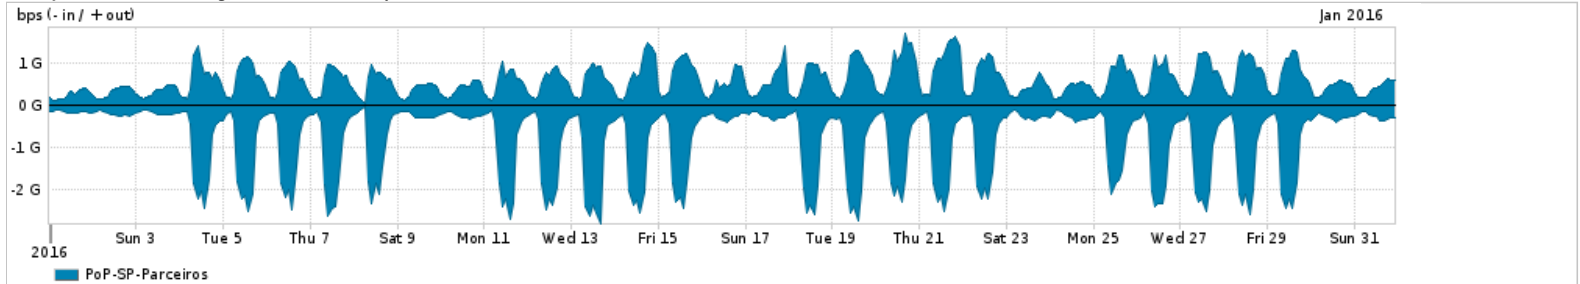

Os gráficos apresentados neste relatório de tráfego estão em formato stack, o que significa que seu valor é uma composição da soma dos componentes listados nas legendas localizadas logo abaixo dos gráficos. Os gráficos estão em "bps x tempo" e possuem dois eixos verticais, Out (positivo) e In (negativo).  
 A primeira coluna da tabela define o ponto de referência para entendimento dos valores de In e Out.  
 A contabilização do tráfego é sob o ponto de vista do AS da RNP, AS1916.

- Legenda:
- PoP - Ponto de presença da RNP
  - Parceiros - Provedores comerciais que a RNP mantém acordos de troca de tráfego
  - Internet Acadêmica - Acesso às redes acadêmicas internacionais, serviço atualmente provido pela RedClara
  - Internet commodity - Acesso pago à Internet global que é oferecido pela RNP aos seus clientes
  - ASN - Número do sistema autônomo
  - Profile - Objeto gerenciável definido arbitrariamente no Peakflow através de diversos parâmetros (ex: bloco cidr, peer-as, as-path, bgp community, interface, etc)

Utilização do serviço de Internet Commodity pelo PoP-SP

Average | Max | PCT95

PROFILE	PROFILE	IN	OUT	TOTAL	
<input type="checkbox"/>	PoP-SP	Internet Commodity	308.96 Mbps	440.13 Mbps	749.09 Mbps

Utilização das trocas de tráfego comerciais no Brasil pelo PoP-SP