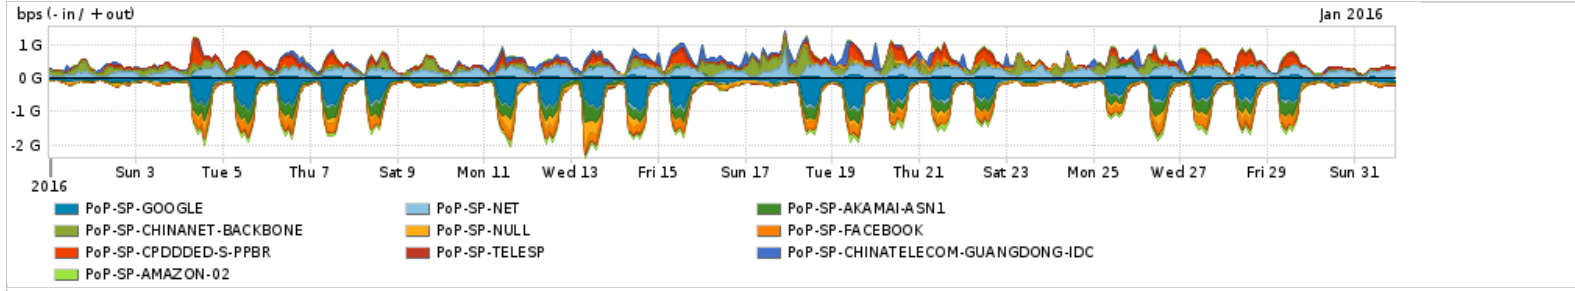

Os gráficos apresentados neste relatório de tráfego estão em formato stack, o que significa que seu valor é uma composição da soma dos componentes listados nas legendas localizadas logo abaixo dos gráficos. Os gráficos estão em "bps x tempo" e possuem dois eixos verticais, Out (positivo) e In (negativo).  
 A primeira coluna da tabela define o ponto de referência para entendimento dos valores de In e Out.  
 A contabilização do tráfego é sob o ponto de vista do AS da RNP, AS1916.

Average | Max | PCT95

PROFILE	PROFILE	IN	OUT	TOTAL	
<input type="checkbox"/>	PoP-SP	Parceiros	807.90 Mbps	583.72 Mbps	1.39 Gbps

Utilização do serviço de Internet acadêmica internacional pelo PoP-SP

Average | Max | PCT95

PROFILE	PROFILE	IN	OUT	TOTAL	
<input type="checkbox"/>	PoP-SP	Internet Acadêmica	109.36 Mbps	30.85 Mbps	140.21 Mbps

Redes (AS's de origem) mais acessadas pelo PoP-SP

Average | Max | PCT95

PROFILE	AS NAME	ASN	IN	OUT	TOTAL	
<input type="checkbox"/>	PoP-SP	GOOGLE	15169	235.62 Mbps	22.76 Mbps	258.37 Mbps
<input type="checkbox"/>	PoP-SP	NET	28573	26.95 Mbps	179.30 Mbps	206.25 Mbps
<input type="checkbox"/>	PoP-SP	AKAMAI-ASN1	20940	107.14 Mbps	3.56 Mbps	110.69 Mbps
<input type="checkbox"/>	PoP-SP	CHINANET-BACKBONE	4134	794.19 Kbps	99.02 Mbps	99.81 Mbps
<input type="checkbox"/>	PoP-SP	NULL	0	81.62 Mbps	17.84 Mbps	99.46 Mbps
<input type="checkbox"/>	PoP-SP	FACEBOOK	32934	74.37 Mbps	5.33 Mbps	79.69 Mbps
<input type="checkbox"/>	PoP-SP	CPDDED-S-PPBR	28637	3.01 Mbps	66.97 Mbps	69.98 Mbps
<input type="checkbox"/>	PoP-SP	TELESP	27699	8.77 Mbps	48.81 Mbps	57.58 Mbps
<input type="checkbox"/>	PoP-SP	CHINATELECOM-GUANGDONG-IDC	58543	51.91 Kbps	57.07 Mbps	57.12 Mbps
<input type="checkbox"/>	PoP-SP	AMAZON-02	16509	38.29 Mbps	11.14 Mbps	49.42 Mbps