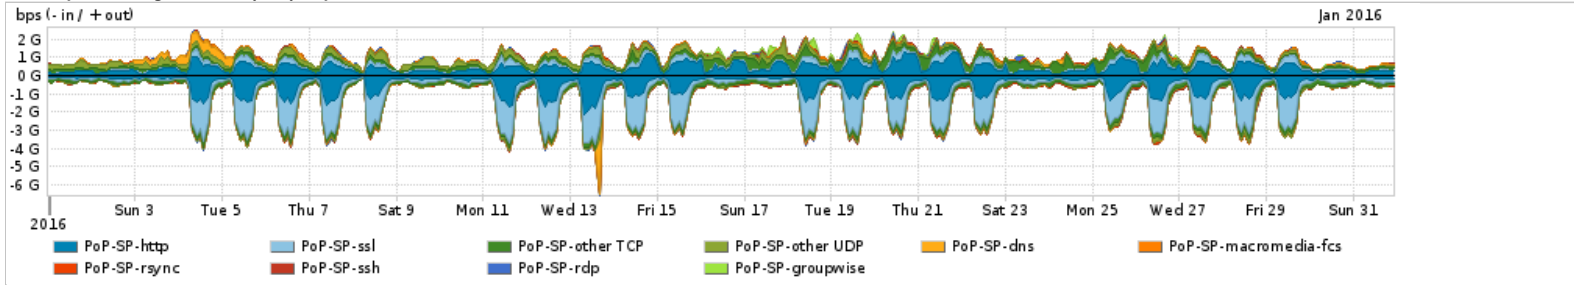

PROFILE	PROFILE	IN	OUT	TOTAL	
<input type="checkbox"/>	PoP-SP	PoP-MS	2.15 Mbps	45.34 Kbps	2.20 Mbps

Distribuição do tráfego do PoP-SP por estado, província ou similar

Average | Max | PCT95

PROFILE	REGION	IN	OUT	TOTAL	
<input type="checkbox"/>	PoP-SP	California	334.96 Mbps	61.62 Mbps	396.58 Mbps
<input type="checkbox"/>	PoP-SP	Sao Paulo	30.04 Mbps	181.40 Mbps	211.44 Mbps
<input type="checkbox"/>	PoP-SP	Massachusetts	142.87 Mbps	11.40 Mbps	154.27 Mbps
<input type="checkbox"/>	PoP-SP	Zhejiang	358.26 Kbps	97.55 Mbps	97.91 Mbps
<input type="checkbox"/>	PoP-SP	Guangdong	251.45 Kbps	70.27 Mbps	70.53 Mbps
<input type="checkbox"/>	PoP-SP	Washington	46.72 Mbps	7.28 Mbps	54.00 Mbps
<input type="checkbox"/>	PoP-SP	Colorado	44.28 Mbps	390.81 Kbps	44.67 Mbps
<input type="checkbox"/>	PoP-SP	Maryland	37.23 Mbps	704.18 Kbps	37.93 Mbps
<input type="checkbox"/>	PoP-SP	Fujian	62.29 Kbps	35.42 Mbps	35.48 Mbps
<input type="checkbox"/>	PoP-SP	Rio de Janeiro	8.54 Mbps	22.78 Mbps	31.32 Mbps
<input type="checkbox"/>	PoP-SP	Jiangsu	140.73 Kbps	27.90 Mbps	28.04 Mbps
<input type="checkbox"/>	PoP-SP	Louisiana	20.15 Mbps	6.82 Mbps	26.97 Mbps
<input type="checkbox"/>	PoP-SP	Virginia	12.78 Mbps	13.72 Mbps	26.50 Mbps
<input type="checkbox"/>	PoP-SP	San Jose	90.86 Kbps	21.40 Mbps	21.49 Mbps
<input type="checkbox"/>	PoP-SP	Arizona	17.87 Mbps	998.90 Kbps	18.87 Mbps

Distribuição do tráfego do PoP-SP por aplicação (análise em camada 3 e 4)

Average | Max | PCT95

PROFILE	APPLICATION	IN	OUT	TOTAL	
<input type="checkbox"/>	PoP-SP	http	478.03 Mbps	410.45 Mbps	888.47 Mbps
<input type="checkbox"/>	PoP-SP	ssl	569.36 Mbps	117.99 Mbps	687.36 Mbps