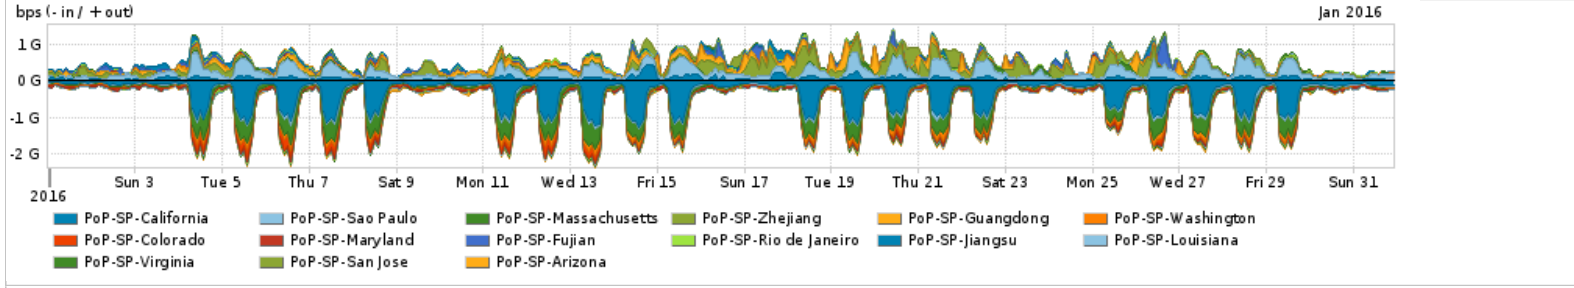

PROFILE	PROFILE	IN	OUT	TOTAL	
☐	PoP-SP	PoP-MS	2.15 Mbps	45.34 Kbps	2.20 Mbps

Distribuição do tráfego do PoP-SP por estado, província ou similar

Average | Max | PCT95

PROFILE	REGION	IN	OUT	TOTAL	
☐	PoP-SP	California	334.96 Mbps	61.62 Mbps	396.58 Mbps
☐	PoP-SP	Sao Paulo	30.04 Mbps	181.40 Mbps	211.44 Mbps
☐	PoP-SP	Massachusetts	142.87 Mbps	11.40 Mbps	154.27 Mbps
☐	PoP-SP	Zhejiang	358.26 Kbps	97.55 Mbps	97.91 Mbps
☐	PoP-SP	Guangdong	251.45 Kbps	70.27 Mbps	70.53 Mbps
☐	PoP-SP	Washington	46.72 Mbps	7.28 Mbps	54.00 Mbps
☐	PoP-SP	Colorado	44.28 Mbps	390.81 Kbps	44.67 Mbps
☐	PoP-SP	Maryland	37.23 Mbps	704.18 Kbps	37.93 Mbps
☐	PoP-SP	Fujian	62.29 Kbps	35.42 Mbps	35.48 Mbps
☐	PoP-SP	Rio de Janeiro	8.54 Mbps	22.78 Mbps	31.32 Mbps
☐	PoP-SP	Jiangsu	140.73 Kbps	27.90 Mbps	28.04 Mbps
☐	PoP-SP	Louisiana	20.15 Mbps	6.82 Mbps	26.97 Mbps
☐	PoP-SP	Virginia	12.78 Mbps	13.72 Mbps	26.50 Mbps
☐	PoP-SP	San Jose	90.86 Kbps	21.40 Mbps	21.49 Mbps
☐	PoP-SP	Arizona	17.87 Mbps	998.90 Kbps	18.87 Mbps