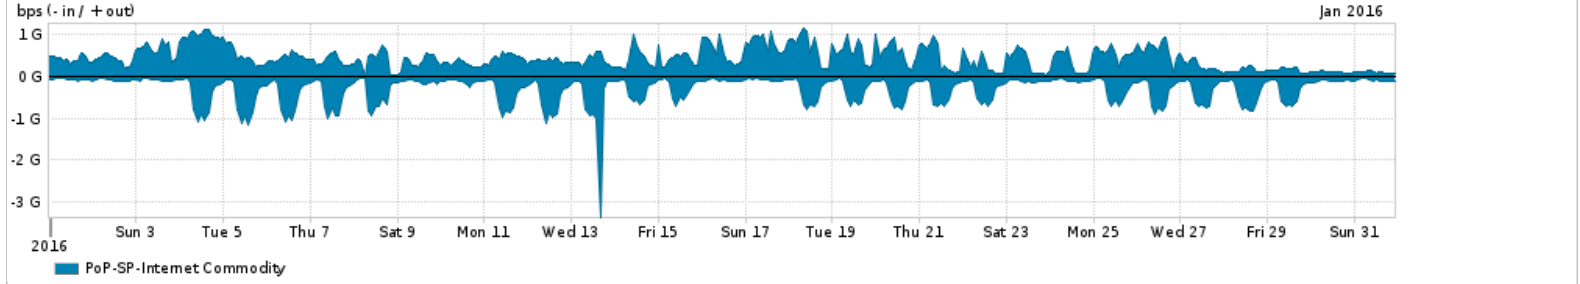

Os gráficos apresentados neste relatório de tráfego estão em formato stack, o que significa que seu valor é uma composição da soma dos componentes listados nas legendas localizadas logo abaixo dos gráficos. Os gráficos estão em "bps x tempo" e possuem dois eixos verticais, Out (positivo) e In (negativo).  
 A primeira coluna da tabela define o ponto de referência para entendimento dos valores de In e Out.  
 A contabilização do tráfego é sob o ponto de vista do AS da RNP, AS1916.

- Legenda:
- PoP - Ponto de presença da RNP
  - Parceiros - Provedores comerciais que a RNP mantém acordos de troca de tráfego
  - Internet Acadêmica - Acesso às redes acadêmicas internacionais, serviço atualmente provido pela RedClara
  - Internet commodity - Acesso pago à Internet global que é oferecido pela RNP aos seus clientes
  - ASN - Número do sistema autônomo
  - Profile - Objeto gerenciável definido arbitrariamente no Peakflow através de diversos parâmetros (ex: bloco cidr, peer-as, as-path, bgp community, interface, etc)

Utilização do serviço de Internet Commodity pelo PoP-SP

Average | Max | PCT95

PROFILE	PROFILE	IN	OUT	TOTAL	
<input type="checkbox"/>	PoP-SP	Internet Commodity	308.96 Mbps	440.13 Mbps	749.09 Mbps

Utilização das trocas de tráfego comerciais no Brasil pelo PoP-SP