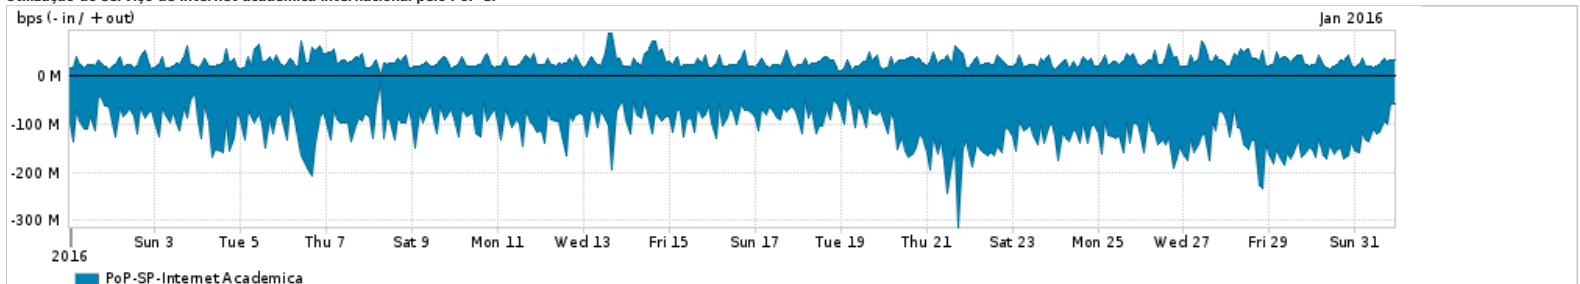

Os gráficos apresentados neste relatório de tráfego estão em formato stack, o que significa que seu valor é uma composição da soma dos componentes listados nas legendas localizadas logo abaixo dos gráficos. Os gráficos estão em "bps x tempo" e possuem dois eixos verticais, Out (positivo) e In (negativo).  
 A primeira coluna da tabela define o ponto de referência para entendimento dos valores de In e Out.  
 A contabilização do tráfego é sob o ponto de vista do AS da RNP, AS1916.

Utilização do serviço de Internet Commodity pelo PoP-SP

Average | Max | PCT95

PROFILE	PROFILE	IN	OUT	TOTAL	
<input type="checkbox"/>	PoP-SP	Internet Commodity	308.96 Mbps	440.13 Mbps	749.09 Mbps

Utilização das trocas de tráfego comerciais no Brasil pelo PoP-SP

Average | Max | PCT95

PROFILE	PROFILE	IN	OUT	TOTAL	
<input type="checkbox"/>	PoP-SP	Parceiros	807.90 Mbps	583.72 Mbps	1.39 Gbps

Utilização do serviço de Internet acadêmica internacional pelo PoP-SP

Average | Max | PCT95