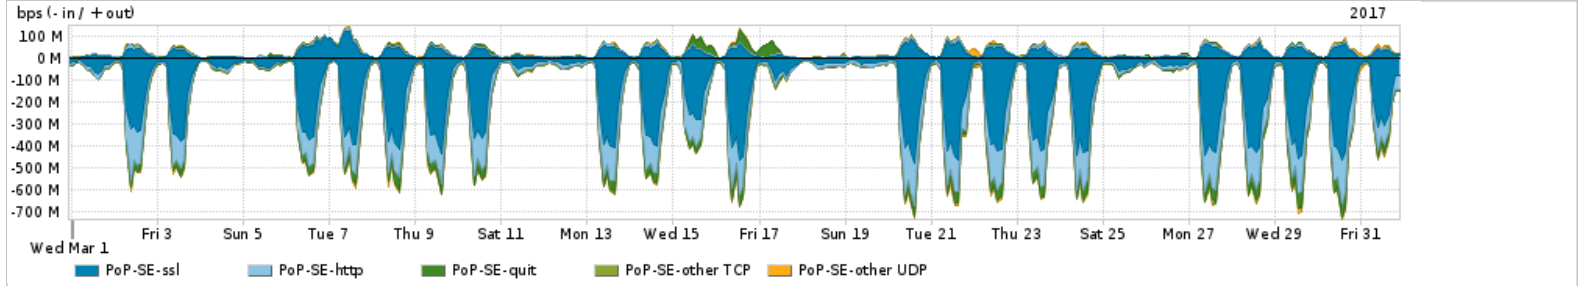

Distribuição do tráfego do PoP-SE por aplicação (análise em camada 3 e 4)

Average | Max | PCT95

PROFILE	APPLICATION	IN	OUT	TOTAL	
☒	PoP-SE	ssl	134.41 Mbps	21.88 Mbps	156.29 Mbps
☒	PoP-SE	http	58.89 Mbps	5.86 Mbps	64.76 Mbps
☒	PoP-SE	quit	13.43 Mbps	3.17 Mbps	16.60 Mbps
☒	PoP-SE	other TCP	4.75 Mbps	1.06 Mbps	5.81 Mbps