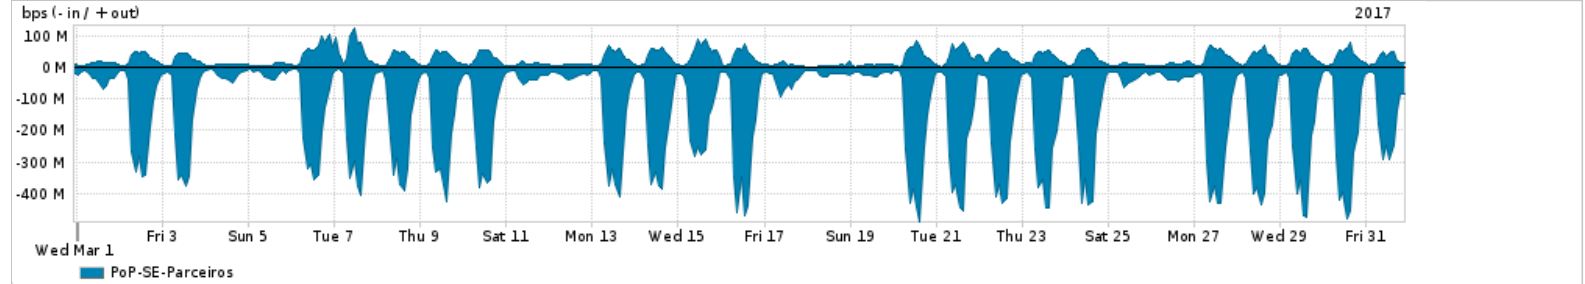

Os gráficos apresentados neste relatório de tráfego estão em formato stack, o que significa que seu valor é uma composição da soma dos componentes listados nas legendas localizadas logo abaixo dos gráficos. Os gráficos estão em "bps x tempo" e possuem dois eixos verticais, Out (positivo) e In (negativo).  
 A primeira coluna da tabela define o ponto de referência para entendimento dos valores de In e Out.  
 A contabilização do tráfego é sob o ponto de vista do AS da RNP, AS1916.

- Legenda:
- PoP - Ponto de presença da RNP
  - Parceiros - Provedores comerciais que a RNP mantém acordos de troca de tráfego
  - Internet Acadêmica - Acesso às redes acadêmicas internacionais, serviço atualmente provido pela RedClara
  - Internet commodity - Acesso pago à Internet global que é oferecido pela RNP aos seus clientes
  - ASN - Número do sistema autônomo
  - Profile - Objeto gerenciável definido arbitrariamente no Peakflow através de diversos parâmetros (ex: bloco cidr, peer-as, as-path, bgp community, interface, etc)

Utilização do serviço de Internet Commodity pelo PoP-SE

PROFILE	PROFILE	IN	OUT	TOTAL	
<input checked="" type="checkbox"/>	PoP-SE	Internet Commodity	39.24 Mbps	8.41 Mbps	47.65 Mbps

Utilização das trocas de tráfego comerciais no Brasil pelo PoP-SE