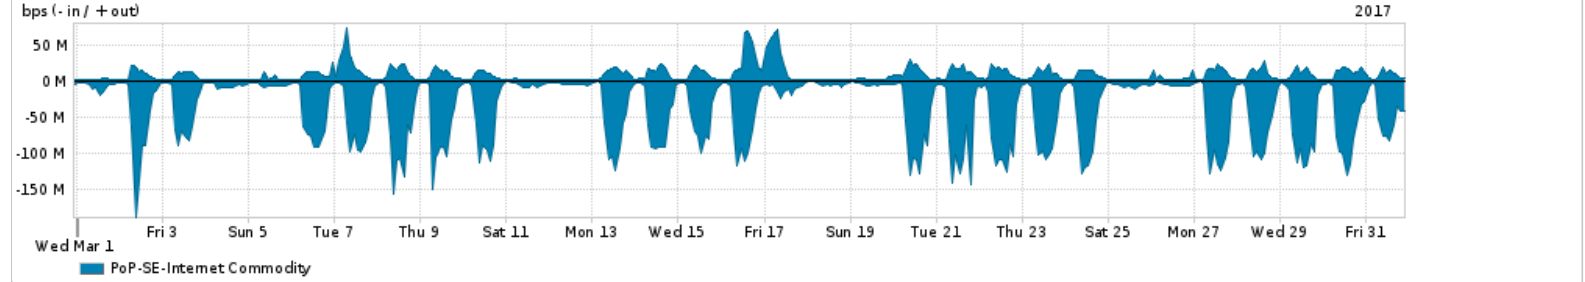

Os gráficos apresentados neste relatório de tráfego estão em formato stack, o que significa que seu valor é uma composição da soma dos componentes listados nas legendas localizadas logo abaixo dos gráficos. Os gráficos estão em "bps x tempo" e possuem dois eixos verticais, Out (positivo) e In (negativo).  
 A primeira coluna da tabela define o ponto de referência para entendimento dos valores de In e Out.  
 A contabilização do tráfego é sob o ponto de vista do AS da RNP, AS1916.

- Legenda:
- PoP - Ponto de presença da RNP
  - Parceiros - Provedores comerciais que a RNP mantém acordos de troca de tráfego
  - Internet Acadêmica - Acesso às redes acadêmicas internacionais, serviço atualmente provido pela RedClara
  - Internet commodity - Acesso pago à Internet global que é oferecido pela RNP aos seus clientes
  - ASN - Número do sistema autônomo
  - Profile - Objeto gerenciável definido arbitrariamente no Peakflow através de diversos parâmetros (ex: bloco cidr, peer-as, as-path, bgp community, interface, etc)

Utilização do serviço de Internet Commodity pelo PoP-SE

PROFILE	PROFILE	IN	OUT	TOTAL	
<input checked="" type="checkbox"/>	PoP-SE	Internet Commodity	39.24 Mbps	8.41 Mbps	47.65 Mbps

Utilização das trocas de tráfego comerciais no Brasil pelo PoP-SE