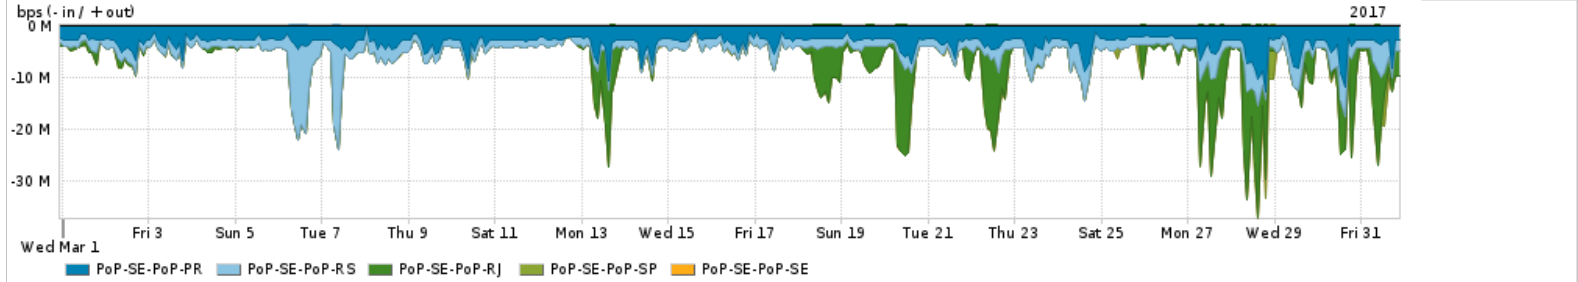

Os gráficos apresentados neste relatório de tráfego estão em formato stack, o que significa que seu valor é uma composição da soma dos componentes listados nas legendas localizadas logo abaixo dos gráficos. Os gráficos estão em "bps x tempo" e possuem dois eixos verticais, Out (positivo) e In (negativo).  
 A primeira coluna da tabela define o ponto de referência para entendimento dos valores de In e Out.  
 A contabilização do tráfego é sob o ponto de vista do AS da RNP, AS1916.

Utilização do serviço de Internet Commodity pelo PoP-SE

PROFILE	PROFILE	IN	OUT	TOTAL	
<input checked="" type="checkbox"/>	PoP-SE	Internet Commodity	39.24 Mbps	8.41 Mbps	47.65 Mbps

Utilização das trocas de tráfego comerciais no Brasil pelo PoP-SE

PROFILE	PROFILE	IN	OUT	TOTAL	
<input checked="" type="checkbox"/>	PoP-SE	Parceiros	138.47 Mbps	25.88 Mbps	164.34 Mbps

Utilização do serviço de Internet acadêmica internacional pelo PoP-SE

PROFILE	PROFILE	IN	OUT	TOTAL	
<input checked="" type="checkbox"/>	PoP-SE	Internet Acadêmica	489.90 Kbps	30.97 Kbps	520.88 Kbps

Interesse de tráfego do PoP-SE com os outros PoPs da RNP

Average | Max | PCT95

PROFILE	PROFILE	IN	OUT	TOTAL	
<input checked="" type="checkbox"/>	PoP-SE	PoP-PR	3.25 Mbps	0.00 bps	3.25 Mbps
<input checked="" type="checkbox"/>	PoP-SE	PoP-RS	2.28 Mbps	14.81 Kbps	2.30 Mbps
<input checked="" type="checkbox"/>	PoP-SE	PoP-RJ	1.82 Mbps	33.88 Kbps	1.86 Mbps
<input checked="" type="checkbox"/>	PoP-SE	PoP-SP	106.47 Kbps	1.71 Kbps	108.18 Kbps
<input checked="" type="checkbox"/>	PoP-SE	PoP-SE	20.00 bps	20.00 bps	40.00 bps
<input type="checkbox"/>	PoP-SE	PoP-SC	7.00 bps	1.00 bps	8.00 bps
<input type="checkbox"/>	PoP-SE	PoP-DF	0.00 bps	3.00 bps	3.00 bps
<input type="checkbox"/>	PoP-SE	PoP-PE	0.00 bps	0.00 bps	0.00 bps
<input type="checkbox"/>	PoP-SE	PoP-PI	0.00 bps	0.00 bps	0.00 bps