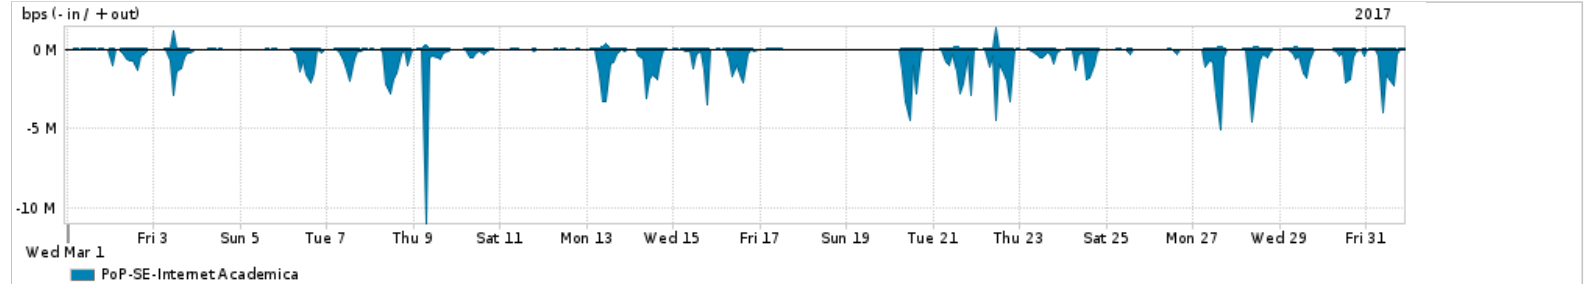

Os gráficos apresentados neste relatório de tráfego estão em formato stack, o que significa que seu valor é uma composição da soma dos componentes listados nas legendas localizadas logo abaixo dos gráficos. Os gráficos estão em "bps x tempo" e possuem dois eixos verticais, Out (positivo) e In (negativo).  
 A primeira coluna da tabela define o ponto de referência para entendimento dos valores de In e Out.  
 A contabilização do tráfego é sob o ponto de vista do AS da RNP, AS1916.

Utilização do serviço de Internet Commodity pelo PoP-SE

PROFILE	PROFILE	IN	OUT	TOTAL	
<input checked="" type="checkbox"/>	PoP-SE	Internet Commodity	39.24 Mbps	8.41 Mbps	47.65 Mbps

Utilização das trocas de tráfego comerciais no Brasil pelo PoP-SE

PROFILE	PROFILE	IN	OUT	TOTAL	
<input checked="" type="checkbox"/>	PoP-SE	Parceiros	138.47 Mbps	25.88 Mbps	164.34 Mbps

Utilização do serviço de Internet acadêmica internacional pelo PoP-SE

PROFILE	PROFILE	IN	OUT	TOTAL	
<input checked="" type="checkbox"/>	PoP-SE	Internet Acadêmica	489.90 Kbps	30.97 Kbps	520.88 Kbps