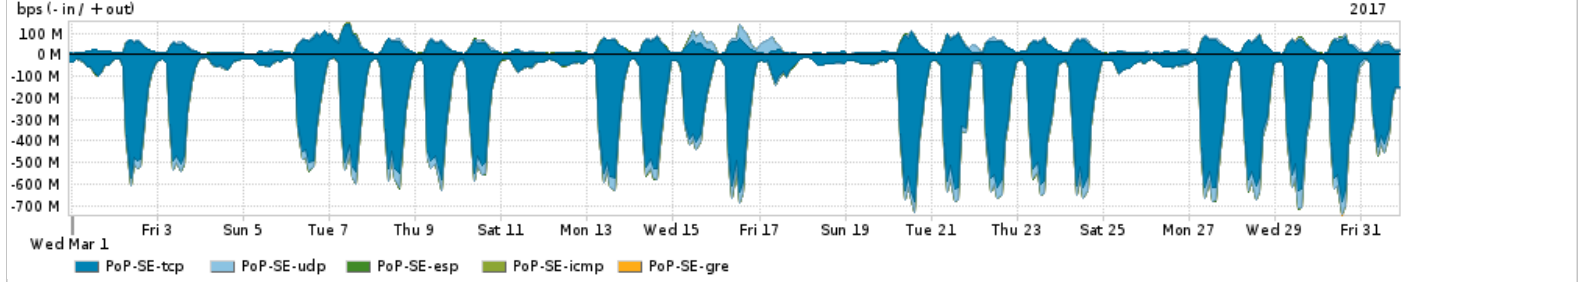

PROFILE	APPLICATION	IN	OUT	TOTAL	
☒	PoP-SE	other UDP		2.46 Mbps	1.75 Mbps	4.21 Mbps
☐	PoP-SE	macromedia-fcs		1.14 Mbps	26.63 Kbps	1.17 Mbps
☐	PoP-SE	dns		220.40 Kbps	112.06 Kbps	332.46 Kbps
☐	PoP-SE	ftp		16.33 Kbps	205.91 Kbps	222.24 Kbps
☐	PoP-SE	smtp		97.06 Kbps	109.19 Kbps	206.24 Kbps
☐	PoP-SE	xmpp		99.98 Kbps	59.27 Kbps	159.24 Kbps

Distribuição do tráfego do PoP-SE por protocolo

Average | Max | PCT95

	PROFILE	PROTOCOL	IN	OUT	TOTAL	
☒	PoP-SE	tcp		199.68 Mbps	29.37 Mbps	229.05 Mbps
☒	PoP-SE	udp		16.19 Mbps	5.11 Mbps	21.30 Mbps
☒	PoP-SE	esp		396.24 Kbps	563.34 Kbps	959.58 Kbps
☒	PoP-SE	icmp		14.93 Kbps	55.41 Kbps	70.34 Kbps
☒	PoP-SE	gre		277.00 bps	583.00 bps	860.00 bps
☐	PoP-SE	ipv6-icmp		327.00 bps	239.00 bps	566.00 bps
☐	PoP-SE	rsvp		2.00 bps	0.00 bps	2.00 bps
☐	PoP-SE	ipv6		1.00 bps	1.00 bps	2.00 bps

For assistance with this product, please contact support@arbornetworks.com.