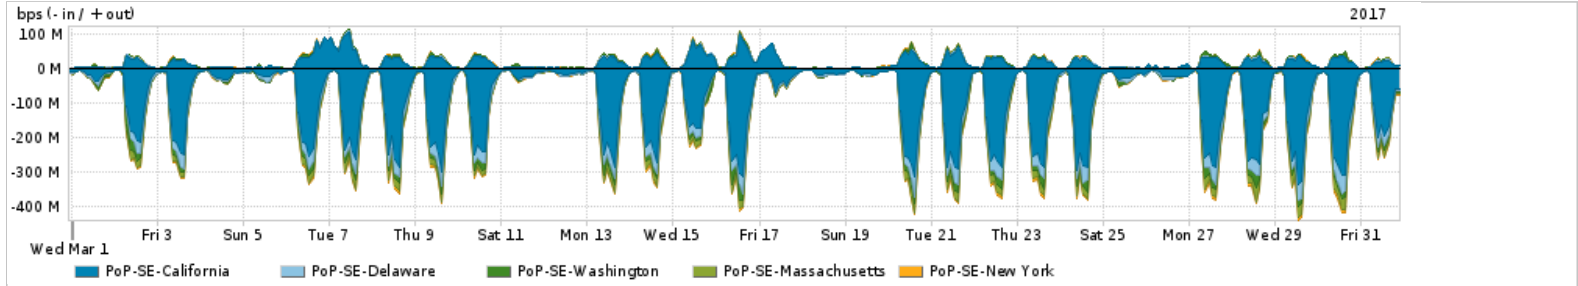

Distribuição do tráfego do PoP-SE por estado, província ou similar

Average | Max | PCT95

PROFILE	REGION	IN	OUT	TOTAL	
☒	PoP-SE	California	85.76 Mbps	16.89 Mbps	102.65 Mbps
☒	PoP-SE	Delaware	12.62 Mbps	460.89 Kbps	13.08 Mbps
☒	PoP-SE	Washington	6.69 Mbps	1.63 Mbps	8.31 Mbps
☒	PoP-SE	Massachusetts	7.55 Mbps	410.32 Kbps	7.96 Mbps
☒	PoP-SE	New York	2.59 Mbps	344.80 Kbps	2.94 Mbps
☐	PoP-SE	Virginia	2.33 Mbps	450.51 Kbps	2.78 Mbps
☐	PoP-SE	Texas	2.02 Mbps	606.61 Kbps	2.63 Mbps
☐	PoP-SE	Noord-Holland	2.49 Mbps	58.86 Kbps	2.55 Mbps
☐	PoP-SE	Sergipe	522.17 Kbps	1.36 Mbps	1.88 Mbps
☐	PoP-SE	Arizona	1.68 Mbps	51.19 Kbps	1.73 Mbps
☐	PoP-SE	New Hampshire	1.58 Mbps	71.45 Kbps	1.65 Mbps
☐	PoP-SE	Florida	1.13 Mbps	68.34 Kbps	1.20 Mbps
☐	PoP-SE	Paraiba	807.53 Kbps	20.08 Kbps	827.61 Kbps
☐	PoP-SE	Sao Paulo	296.79 Kbps	311.13 Kbps	607.92 Kbps
☐	PoP-SE	Michigan	552.26 Kbps	37.88 Kbps	590.14 Kbps