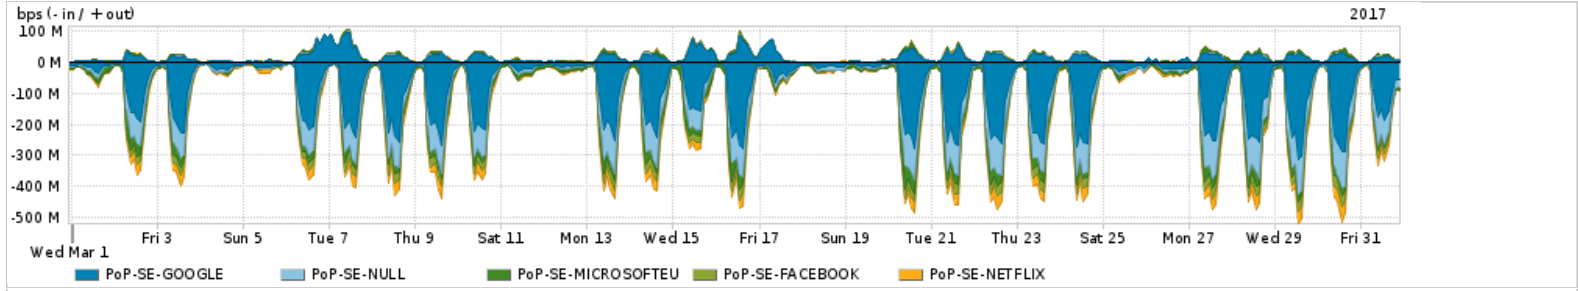

Redes (AS's de origem) mais acessadas pelo PoP-SE

Average | Max | PCT95

PROFILE	AS NAME	ASN	IN	OUT	TOTAL	
☒	PoP-SE	GOOGLE	15169	77.29 Mbps	14.19 Mbps	91.48 Mbps
☒	PoP-SE	NULL	0	33.20 Mbps	775.10 Kbps	33.97 Mbps
☒	PoP-SE	MICROSOFTUE	8068	13.72 Mbps	1.22 Mbps	14.94 Mbps
☒	PoP-SE	FACEBOOK	32934	10.35 Mbps	1.62 Mbps	11.97 Mbps
☒	PoP-SE	NETFLIX	2906	11.33 Mbps	180.70 Kbps	11.51 Mbps
☐	PoP-SE	TASCOM	52871	6.66 Mbps	302.78 Kbps	6.97 Mbps
☐	PoP-SE	AMAZON-02	16509	5.65 Mbps	599.75 Kbps	6.25 Mbps
☐	PoP-SE	GCEPSABR	28604	4.22 Mbps	221.24 Kbps	4.45 Mbps
☐	PoP-SE	AKAMAI-ASN1	20940	3.54 Mbps	131.54 Kbps	3.67 Mbps
☐	PoP-SE	FUNPAR	10881	3.23 Mbps	0.00 bps	3.23 Mbps