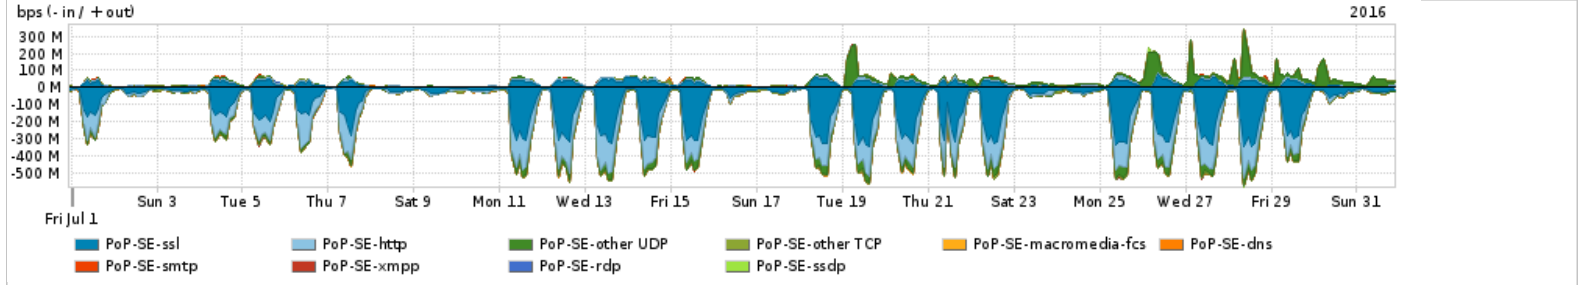

Distribuição do tráfego do PoP-SE por aplicação (análise em camada 3 e 4)

Average | Max | PCT95

PROFILE	APPLICATION	IN	OUT	TOTAL	
☐	PoP-SE	ssl	92.88 Mbps	15.97 Mbps	108.85 Mbps
☐	PoP-SE	http	49.99 Mbps	4.76 Mbps	54.75 Mbps
☐	PoP-SE	other UDP	11.35 Mbps	15.52 Mbps	26.87 Mbps
☐	PoP-SE	other TCP	4.33 Mbps	1.77 Mbps	6.11 Mbps