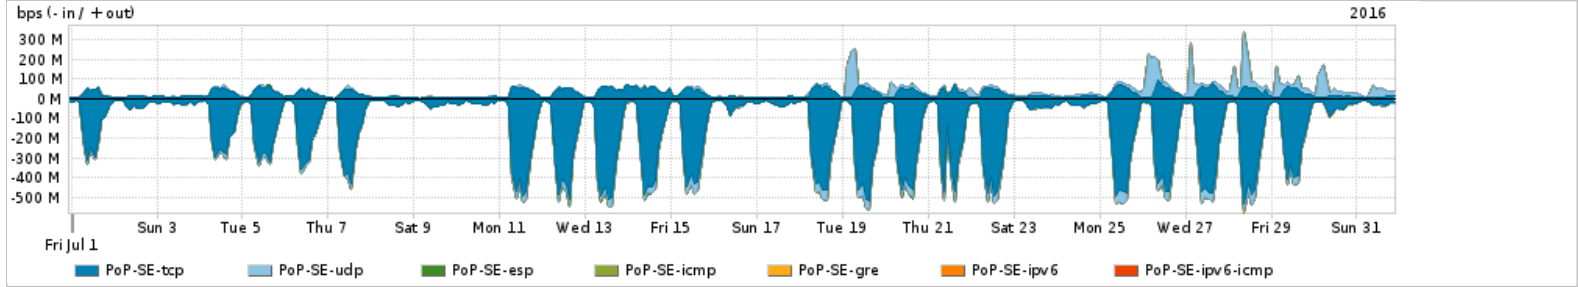

PROFILE	APPLICATION	IN	OUT	TOTAL
☐	PoP-SE	macromedia-fcs		473.51 Kbps	524.20 Kbps
☐	PoP-SE	dns		184.05 Kbps	472.90 Kbps
☐	PoP-SE	smtp		99.85 Kbps	389.95 Kbps
☐	PoP-SE	xmpp		91.65 Kbps	133.46 Kbps
☐	PoP-SE	rdp		2.44 Kbps	82.10 Kbps
☐	PoP-SE	ssdp		7.76 Kbps	77.31 Kbps

Distribuição do tráfego do PoP-SE por protocolo

Average | Max | PCT95

	PROFILE	PROTOCOL	IN	OUT	TOTAL
☐	PoP-SE	tcp		148.20 Mbps	171.49 Mbps
☐	PoP-SE	udp		11.56 Mbps	27.30 Mbps
☐	PoP-SE	esp		116.33 Kbps	247.25 Kbps
☐	PoP-SE	icmp		33.67 Kbps	86.59 Kbps
☐	PoP-SE	gre		924.00 bps	1.39 Kbps
☐	PoP-SE	ipv6		787.00 bps	812.00 bps
☐	PoP-SE	ipv6-icmp		121.00 bps	315.00 bps

For assistance with this product, please contact support@arbornetworks.com.