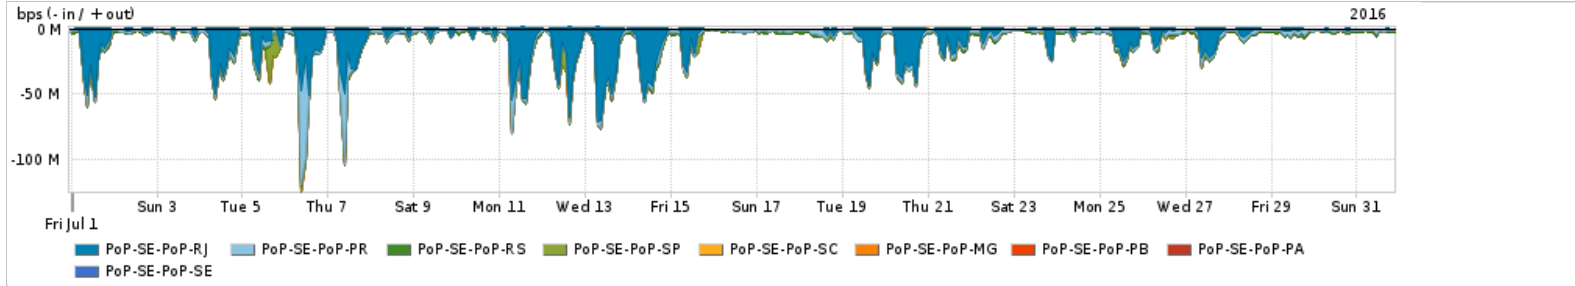

PROFILE	PROFILE	IN	OUT	TOTAL	
<input type="checkbox"/>	PoP-SE	Internet Acadêmica	491.77 Kbps	41.31 Kbps	533.08 Kbps

Redes (AS's de origem) mais acessadas pelo PoP-SE

Average | Max | PCT95

PROFILE	AS NAME	ASN	IN	OUT	TOTAL	
<input type="checkbox"/>	PoP-SE	GOOGLE	15169	60.82 Mbps	6.82 Mbps	67.64 Mbps
<input type="checkbox"/>	PoP-SE	FACEBOOK	32934	11.84 Mbps	1.01 Mbps	12.84 Mbps
<input type="checkbox"/>	PoP-SE	AKAMAI-ASN1	20940	10.87 Mbps	344.89 Kbps	11.21 Mbps
<input type="checkbox"/>	PoP-SE	NULL	0	8.72 Mbps	200.66 Kbps	8.92 Mbps
<input type="checkbox"/>	PoP-SE	MICROSOFTEU	8068	6.36 Mbps	1.12 Mbps	7.48 Mbps
<input type="checkbox"/>	PoP-SE	AMAZON-02	16509	3.75 Mbps	774.39 Kbps	4.52 Mbps
<input type="checkbox"/>	PoP-SE	NETFLIX	2906	4.42 Mbps	67.40 Kbps	4.49 Mbps
<input type="checkbox"/>	PoP-SE	TASCOM	52871	3.36 Mbps	127.33 Kbps	3.49 Mbps
<input type="checkbox"/>	PoP-SE	GCEPSABR	28604	2.98 Mbps	208.85 Kbps	3.19 Mbps
<input type="checkbox"/>	PoP-SE	PoP-PR/RNP	10881	3.04 Mbps	0.00 bps	3.04 Mbps

Interesse de tráfego do PoP-SE com os outros PoPs da RNP

Average | Max | PCT95

PROFILE	PROFILE	IN	OUT	TOTAL	
<input type="checkbox"/>	PoP-SE	PoP-RJ	8.42 Mbps	192.32 Kbps	8.62 Mbps
<input type="checkbox"/>	PoP-SE	PoP-PR	3.05 Mbps	0.00 bps	3.05 Mbps
<input type="checkbox"/>	PoP-SE	PoP-RS	944.82 Kbps	0.00 bps	944.82 Kbps
<input type="checkbox"/>	PoP-SE	PoP-SP	364.22 Kbps	6.92 Kbps	371.14 Kbps
<input type="checkbox"/>	PoP-SE	PoP-SC	405.00 bps	430.00 bps	835.00 bps
<input type="checkbox"/>	PoP-SE	PoP-MG	11.00 bps	0.00 bps	11.00 bps
<input type="checkbox"/>	PoP-SE	PoP-PB	11.00 bps	0.00 bps	11.00 bps
<input type="checkbox"/>	PoP-SE	PoP-PA	4.00 bps	0.00 bps	4.00 bps
<input type="checkbox"/>	PoP-SE	PoP-SE	1.00 bps	1.00 bps	2.00 bps