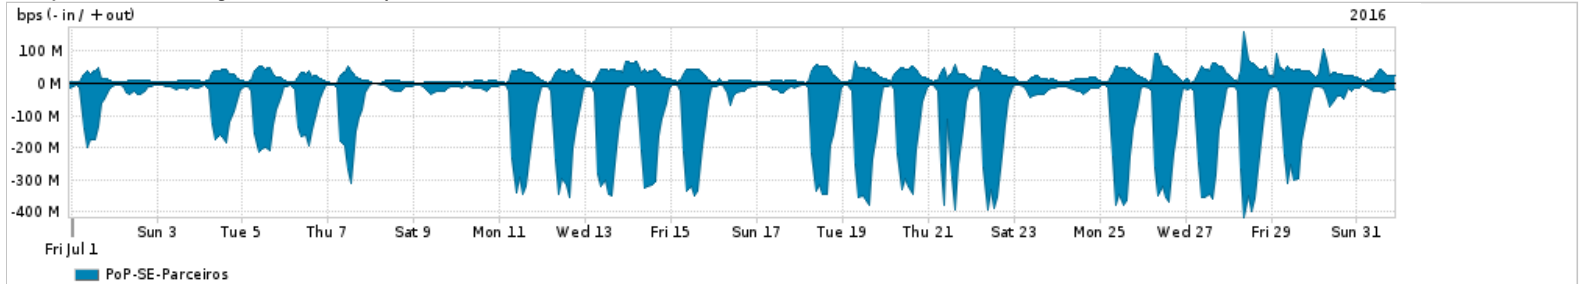

Os gráficos apresentados neste relatório de tráfego estão em formato stack, o que significa que seu valor é uma composição da soma dos componentes listados nas legendas localizadas logo abaixo dos gráficos. Os gráficos estão em "bps x tempo" e possuem dois eixos verticais, Out (positivo) e In (negativo).
 A primeira coluna da tabela define o ponto de referência para entendimento dos valores de In e Out.
 A contabilização do tráfego é sob o ponto de vista do AS da RNP, AS1916.

- Legenda:
- PoP - Ponto de presença da RNP
 - Parceiros - Provedores comerciais que a RNP mantém acordos de troca de tráfego
 - Internet Acadêmica - Acesso às redes acadêmicas internacionais, serviço atualmente provido pela RedClara
 - Internet commodity - Acesso pago à Internet global que é oferecido pela RNP aos seus clientes
 - ASN - Número do sistema autônomo
 - Profile - Objeto gerenciável definido arbitrariamente no Peakflow através de diversos parâmetros (ex: bloco cidr, peer-as, as-path, bgp community, interface, etc)

Utilização do serviço de Internet Commodity pelo PoP-SE

Average | Max | PCT95

PROFILE	PROFILE	IN	OUT	TOTAL	
<input type="checkbox"/>	PoP-SE	Internet Commodity	41.52 Mbps	15.64 Mbps	57.16 Mbps

Utilização das trocas de tráfego comerciais no Brasil pelo PoP-SE