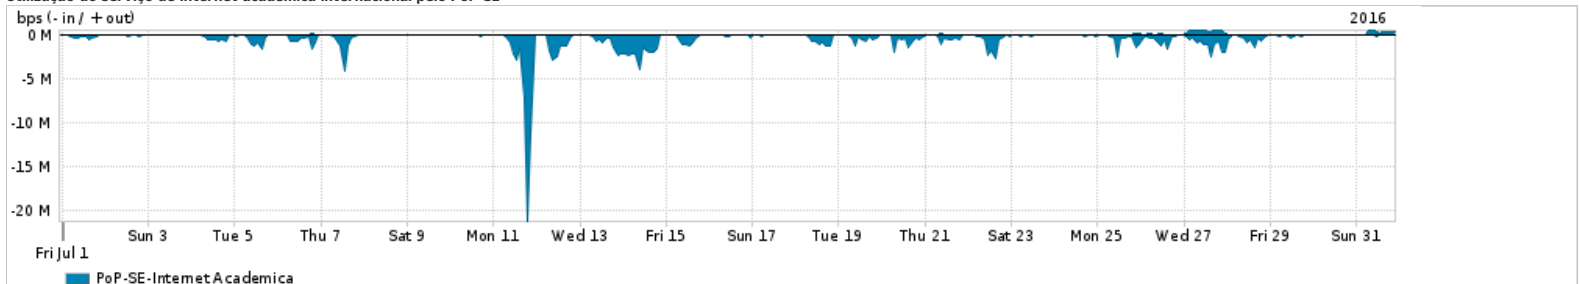

Os gráficos apresentados neste relatório de tráfego estão em formato stack, o que significa que seu valor é uma composição da soma dos componentes listados nas legendas localizadas logo abaixo dos gráficos. Os gráficos estão em "bps x tempo" e possuem dois eixos verticais, Out (positivo) e In (negativo).
 A primeira coluna da tabela define o ponto de referência para entendimento dos valores de In e Out.
 A contabilização do tráfego é sob o ponto de vista do AS da RNP, AS1916.

Utilização do serviço de Internet Commodity pelo PoP-SE

Average | Max | PCT95

PROFILE	PROFILE	IN	OUT	TOTAL	
<input type="checkbox"/>	PoP-SE	Internet Commodity	41.52 Mbps	15.64 Mbps	57.16 Mbps

Utilização das trocas de tráfego comerciais no Brasil pelo PoP-SE

Average | Max | PCT95

PROFILE	PROFILE	IN	OUT	TOTAL	
<input type="checkbox"/>	PoP-SE	Parceiros	105.09 Mbps	23.32 Mbps	128.42 Mbps

Utilização do serviço de Internet acadêmica internacional pelo PoP-SE

Average | Max | PCT95