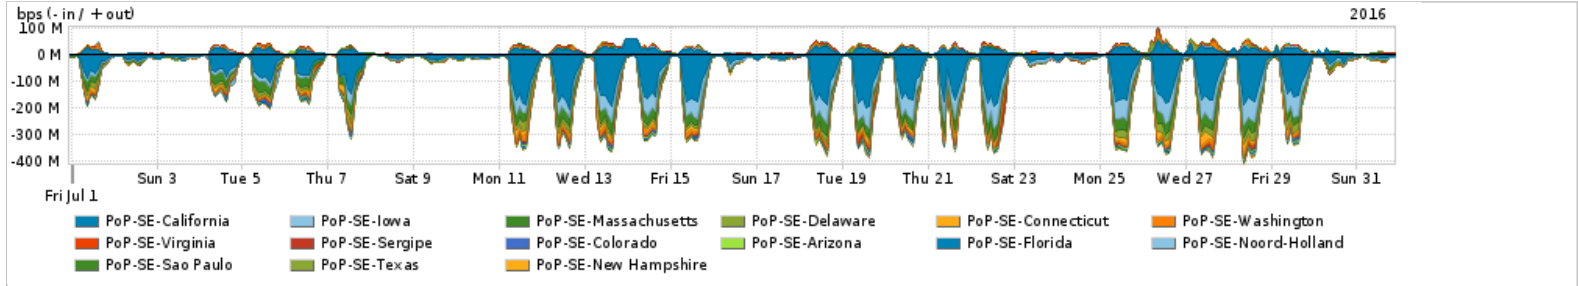

Distribuição do tráfego do PoP-SE por estado, província ou similar

Average | Max | PCT95

PROFILE	REGION	IN	OUT	TOTAL	
☐	PoP-SE	California	50.64 Mbps	9.34 Mbps	59.98 Mbps
☐	PoP-SE	Iowa	17.53 Mbps	372.45 Kbps	17.91 Mbps
☐	PoP-SE	Massachusetts	12.16 Mbps	523.26 Kbps	12.68 Mbps
☐	PoP-SE	Delaware	6.05 Mbps	632.04 Kbps	6.68 Mbps
☐	PoP-SE	Connecticut	5.19 Mbps	97.11 Kbps	5.29 Mbps
☐	PoP-SE	Washington	3.22 Mbps	1.63 Mbps	4.84 Mbps
☐	PoP-SE	Virginia	2.09 Mbps	839.79 Kbps	2.93 Mbps
☐	PoP-SE	Sergipe	367.83 Kbps	1.44 Mbps	1.81 Mbps
☐	PoP-SE	Colorado	1.72 Mbps	54.39 Kbps	1.78 Mbps
☐	PoP-SE	Arizona	1.57 Mbps	68.69 Kbps	1.63 Mbps
☐	PoP-SE	Florida	1.50 Mbps	117.87 Kbps	1.62 Mbps
☐	PoP-SE	Noord-Holland	1.06 Mbps	58.84 Kbps	1.12 Mbps
☐	PoP-SE	Sao Paulo	419.96 Kbps	527.24 Kbps	947.19 Kbps
☐	PoP-SE	Texas	786.71 Kbps	145.55 Kbps	932.26 Kbps
☐	PoP-SE	New Hampshire	827.27 Kbps	29.60 Kbps	856.87 Kbps