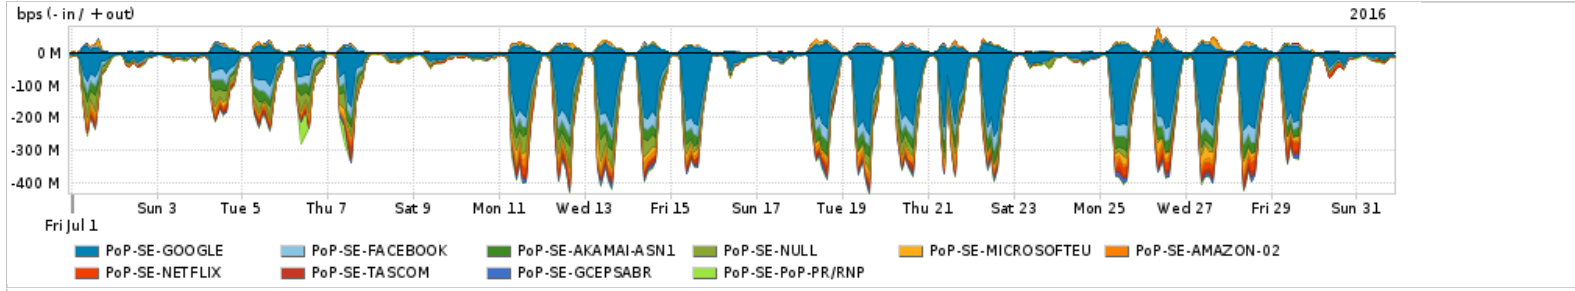

Os gráficos apresentados neste relatório de tráfego estão em formato stack, o que significa que seu valor é uma composição da soma dos componentes listados nas legendas localizadas logo abaixo dos gráficos. Os gráficos estão em "bps x tempo" e possuem dois eixos verticais, Out (positivo) e In (negativo).
 A primeira coluna da tabela define o ponto de referência para entendimento dos valores de In e Out.
 A contabilização do tráfego é sob o ponto de vista do AS da RNP, AS1916.

Utilização do serviço de Internet Commodity pelo PoP-SE

Average | Max | PCT95

PROFILE	PROFILE	IN	OUT	TOTAL	
<input type="checkbox"/>	PoP-SE	Internet Commodity	41.52 Mbps	15.64 Mbps	57.16 Mbps

Utilização das trocas de tráfego comerciais no Brasil pelo PoP-SE

Average | Max | PCT95

PROFILE	PROFILE	IN	OUT	TOTAL	
<input type="checkbox"/>	PoP-SE	Parceiros	105.09 Mbps	23.32 Mbps	128.42 Mbps

Utilização do serviço de Internet acadêmica internacional pelo PoP-SE

Average | Max | PCT95

PROFILE	PROFILE	IN	OUT	TOTAL	
<input type="checkbox"/>	PoP-SE	Internet Acadêmica	491.77 Kbps	41.31 Kbps	533.08 Kbps

Redes (AS's de origem) mais acessadas pelo PoP-SE

Average | Max | PCT95

PROFILE	AS NAME	ASN	IN	OUT	TOTAL	
<input type="checkbox"/>	PoP-SE	GOOGLE	15169	60.82 Mbps	6.82 Mbps	67.64 Mbps
<input type="checkbox"/>	PoP-SE	FACEBOOK	32934	11.84 Mbps	1.01 Mbps	12.84 Mbps
<input type="checkbox"/>	PoP-SE	AKAMAI-ASN1	20940	10.87 Mbps	344.89 Kbps	11.21 Mbps
<input type="checkbox"/>	PoP-SE	NULL	0	8.72 Mbps	200.66 Kbps	8.92 Mbps
<input type="checkbox"/>	PoP-SE	MICROSOFTEU	8068	6.36 Mbps	1.12 Mbps	7.48 Mbps
<input type="checkbox"/>	PoP-SE	AMAZON-02	16509	3.75 Mbps	774.39 Kbps	4.52 Mbps
<input type="checkbox"/>	PoP-SE	NETFLIX	2906	4.42 Mbps	67.40 Kbps	4.49 Mbps
<input type="checkbox"/>	PoP-SE	TASCOM	52871	3.36 Mbps	127.33 Kbps	3.49 Mbps
<input type="checkbox"/>	PoP-SE	GCEPSABR	28604	2.98 Mbps	208.85 Kbps	3.19 Mbps
<input type="checkbox"/>	PoP-SE	PoP-PR/RNP	10881	3.04 Mbps	0.00 bps	3.04 Mbps