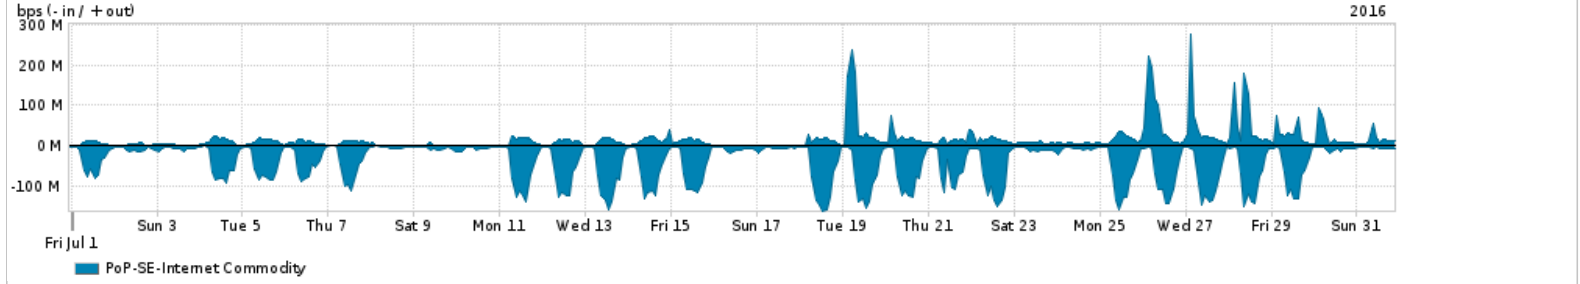

Os gráficos apresentados neste relatório de tráfego estão em formato stack, o que significa que seu valor é uma composição da soma dos componentes listados nas legendas localizadas logo abaixo dos gráficos. Os gráficos estão em "bps x tempo" e possuem dois eixos verticais, Out (positivo) e In (negativo).
 A primeira coluna da tabela define o ponto de referência para entendimento dos valores de In e Out.
 A contabilização do tráfego é sob o ponto de vista do AS da RNP, AS1916.

- Legenda:
- PoP - Ponto de presença da RNP
 - Parceiros - Provedores comerciais que a RNP mantém acordos de troca de tráfego
 - Internet Acadêmica - Acesso às redes acadêmicas internacionais, serviço atualmente provido pela RedClara
 - Internet commodity - Acesso pago à Internet global que é oferecido pela RNP aos seus clientes
 - ASN - Número do sistema autônomo
 - Profile - Objeto gerenciável definido arbitrariamente no Peakflow através de diversos parâmetros (ex: bloco cidr, peer-as, as-path, bgp community, interface, etc)

Utilização do serviço de Internet Commodity pelo PoP-SE

Average | Max | PCT95

PROFILE	PROFILE	IN	OUT	TOTAL	
<input type="checkbox"/>	PoP-SE	Internet Commodity	41.52 Mbps	15.64 Mbps	57.16 Mbps

Utilização das trocas de tráfego comerciais no Brasil pelo PoP-SE