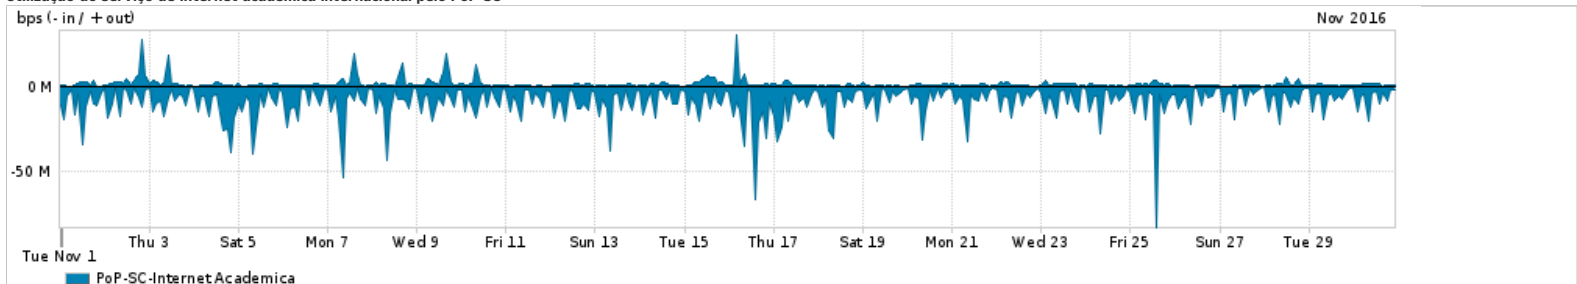

Utilização do serviço de Internet acadêmica internacional pelo PoP-SC

Average | Max | PCT95

PROFILE	PROFILE	IN	OUT	TOTAL	
☐	PoP-SC	Internet Acadêmica	9.06 Mbps	1.68 Mbps	10.75 Mbps