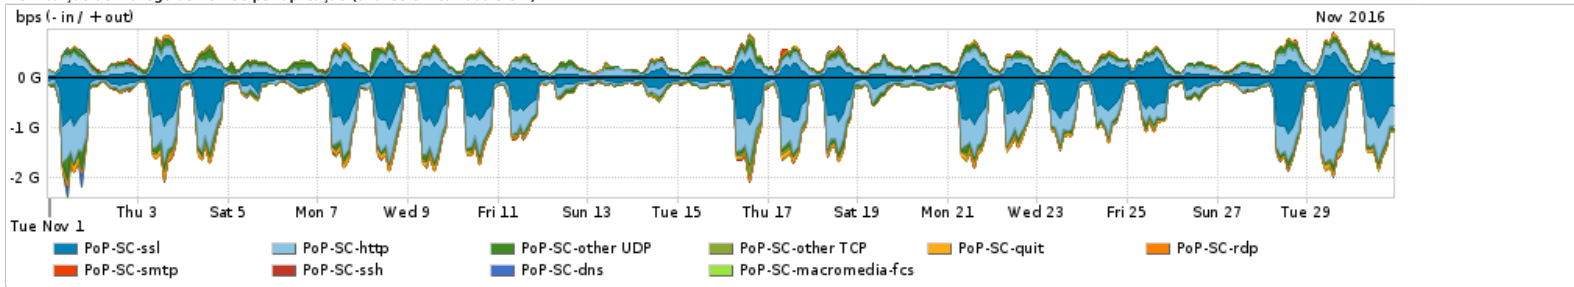

PROFILE	PROFILE	IN	OUT	TOTAL
<input type="checkbox"/>	PoP-SC	PoP-TO	0.00 bps	464.00 bps

Distribuição do tráfego do PoP-SC por estado, província ou similar

Average | Max | PCT95

PROFILE	REGION	IN	OUT	TOTAL	
<input type="checkbox"/>	PoP-SC	California	141.51 Mbps	90.46 Mbps	231.98 Mbps
<input type="checkbox"/>	PoP-SC	Rio Grande do Sul	38.54 Mbps	3.13 Mbps	41.67 Mbps
<input type="checkbox"/>	PoP-SC	Massachusetts	38.20 Mbps	1.20 Mbps	39.40 Mbps
<input type="checkbox"/>	PoP-SC	Washington	12.79 Mbps	9.00 Mbps	21.79 Mbps
<input type="checkbox"/>	PoP-SC	Delaware	17.93 Mbps	3.29 Mbps	21.22 Mbps
<input type="checkbox"/>	PoP-SC	Sao Paulo	3.43 Mbps	13.76 Mbps	17.18 Mbps
<input type="checkbox"/>	PoP-SC	Connecticut	14.40 Mbps	353.92 Kbps	14.75 Mbps
<input type="checkbox"/>	PoP-SC	Arizona	13.81 Mbps	149.46 Kbps	13.96 Mbps
<input type="checkbox"/>	PoP-SC	New Hampshire	11.16 Mbps	332.75 Kbps	11.49 Mbps
<input type="checkbox"/>	PoP-SC	Santa Catarina	355.43 Kbps	10.76 Mbps	11.12 Mbps
<input type="checkbox"/>	PoP-SC	Virginia	7.48 Mbps	3.45 Mbps	10.93 Mbps
<input type="checkbox"/>	PoP-SC	Distrito Federal	7.16 Mbps	1.28 Mbps	8.44 Mbps
<input type="checkbox"/>	PoP-SC	New York	5.92 Mbps	2.27 Mbps	8.20 Mbps
<input type="checkbox"/>	PoP-SC	Texas	4.71 Mbps	2.58 Mbps	7.30 Mbps
<input type="checkbox"/>	PoP-SC	Rio de Janeiro	949.89 Kbps	5.16 Mbps	6.11 Mbps

Distribuição do tráfego do PoP-SC por aplicação (análise em camada 3 e 4)

Average | Max | PCT95

PROFILE	APPLICATION	IN	OUT	TOTAL	
<input type="checkbox"/>	PoP-SC	ssl	324.39 Mbps	122.83 Mbps	447.22 Mbps
<input type="checkbox"/>	PoP-SC	http	235.21 Mbps	116.89 Mbps	352.10 Mbps