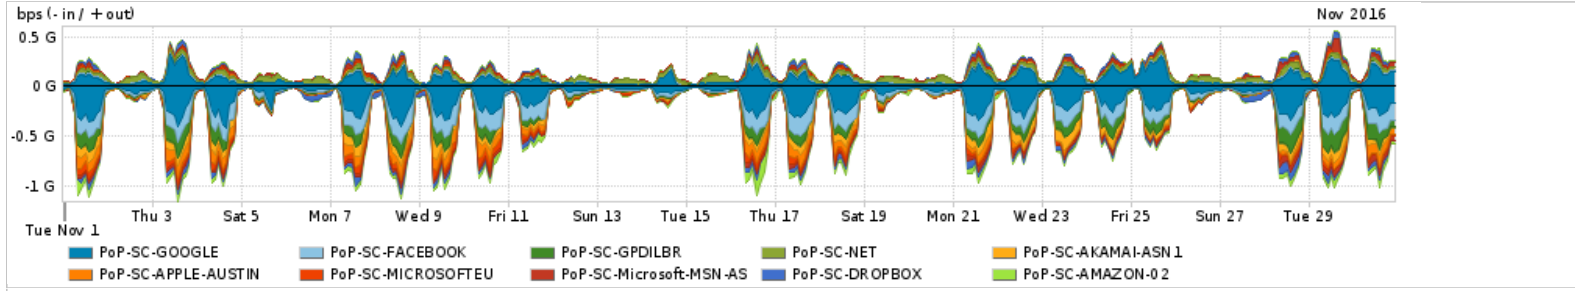

Os gráficos apresentados neste relatório de tráfego estão em formato stack, o que significa que seu valor é uma composição da soma dos componentes listados nas legendas localizadas logo abaixo dos gráficos. Os gráficos estão em "bps x tempo" e possuem dois eixos verticais, Out (positivo) e In (negativo).
 A primeira coluna da tabela define o ponto de referência para entendimento dos valores de In e Out.
 A contabilização do tráfego é sob o ponto de vista do AS da RNP, AS1916.

Utilização do serviço de Internet Commodity pelo PoP-SC

Average | Max | PCT95

PROFILE	PROFILE	IN	OUT	TOTAL	
<input type="checkbox"/>	PoP-SC	Internet Commodity	146.12 Mbps	99.80 Mbps	245.92 Mbps

Utilização das trocas de tráfego comerciais no Brasil pelo PoP-SC

Average | Max | PCT95

PROFILE	PROFILE	IN	OUT	TOTAL	
<input type="checkbox"/>	PoP-SC	Parceiros	498.44 Mbps	233.01 Mbps	731.45 Mbps

Utilização do serviço de Internet acadêmica internacional pelo PoP-SC

Average | Max | PCT95

PROFILE	PROFILE	IN	OUT	TOTAL	
<input type="checkbox"/>	PoP-SC	Internet Acadêmica	9.06 Mbps	1.68 Mbps	10.75 Mbps

Redes (AS's de origem) mais acessadas pelo PoP-SC

Average | Max | PCT95

PROFILE	AS NAME	ASN	IN	OUT	TOTAL	
<input type="checkbox"/>	PoP-SC	GOOGLE	15169	111.39 Mbps	68.70 Mbps	180.09 Mbps
<input type="checkbox"/>	PoP-SC	FACEBOOK	32934	69.56 Mbps	6.16 Mbps	75.71 Mbps
<input type="checkbox"/>	PoP-SC	GPDILBR	52610	37.93 Mbps	869.66 Kbps	38.80 Mbps
<input type="checkbox"/>	PoP-SC	NET	28573	3.40 Mbps	34.39 Mbps	37.78 Mbps
<input type="checkbox"/>	PoP-SC	AKAMAI-ASN1	20940	31.94 Mbps	952.97 Kbps	32.89 Mbps
<input type="checkbox"/>	PoP-SC	APPLE-AUSTIN	6185	27.35 Mbps	532.77 Kbps	27.88 Mbps
<input type="checkbox"/>	PoP-SC	MICROSOFTEU	8068	21.88 Mbps	5.79 Mbps	27.67 Mbps
<input type="checkbox"/>	PoP-SC	Microsoft-MSN-AS	8075	13.52 Mbps	13.53 Mbps	27.06 Mbps
<input type="checkbox"/>	PoP-SC	DROPBOX	19679	16.37 Mbps	9.80 Mbps	26.17 Mbps
<input type="checkbox"/>	PoP-SC	AMAZON-02	16509	20.37 Mbps	4.46 Mbps	24.83 Mbps