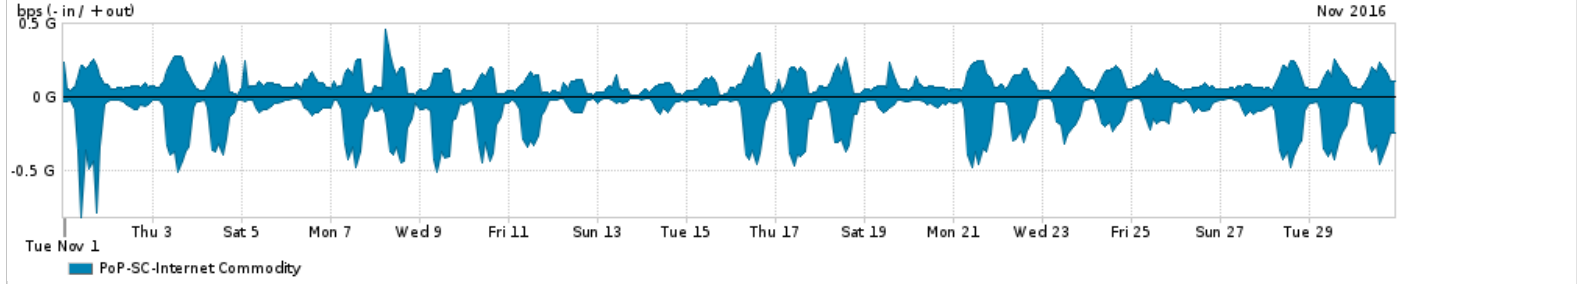

Os gráficos apresentados neste relatório de tráfego estão em formato stack, o que significa que seu valor é uma composição da soma dos componentes listados nas legendas localizadas logo abaixo dos gráficos. Os gráficos estão em "bps x tempo" e possuem dois eixos verticais, Out (positivo) e In (negativo).
 A primeira coluna da tabela define o ponto de referência para entendimento dos valores de In e Out.
 A contabilização do tráfego é sob o ponto de vista do AS da RNP, AS1916.

- Legenda:
- PoP - Ponto de presença da RNP
 - Parceiros - Provedores comerciais que a RNP mantém acordos de troca de tráfego
 - Internet Acadêmica - Acesso às redes acadêmicas internacionais, serviço atualmente provido pela RedClara
 - Internet commodity - Acesso pago à Internet global que é oferecido pela RNP aos seus clientes
 - ASN - Número do sistema autônomo
 - Profile - Objeto gerenciável definido arbitrariamente no Peakflow através de diversos parâmetros (ex: bloco cidr, peer-as, as-path, bgp community, interface, etc)

Utilização do serviço de Internet Commodity pelo PoP-SC

Average | Max | PCT95

PROFILE	PROFILE	IN	OUT	TOTAL	
<input type="checkbox"/>	PoP-SC	Internet Commodity	146.12 Mbps	99.80 Mbps	245.92 Mbps

Utilização das trocas de tráfego comerciais no Brasil pelo PoP-SC