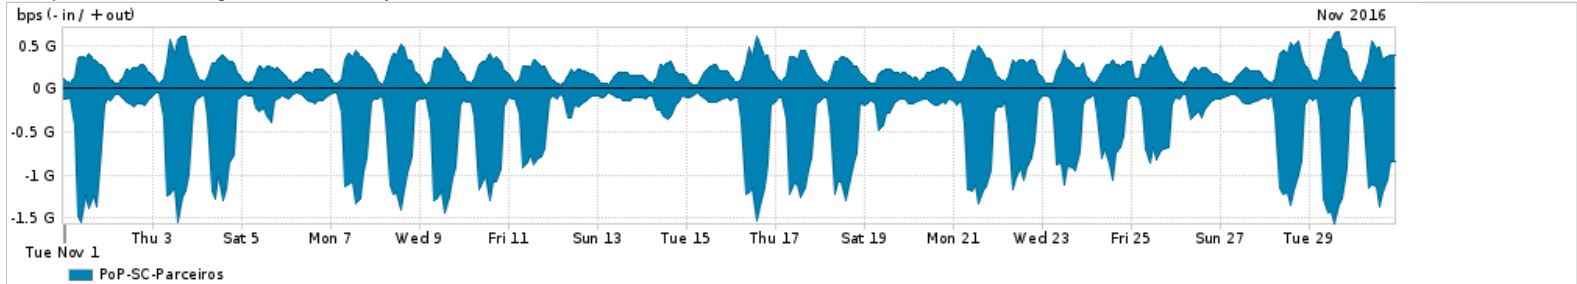

Os gráficos apresentados neste relatório de tráfego estão em formato stack, o que significa que seu valor é uma composição da soma dos componentes listados nas legendas localizadas logo abaixo dos gráficos. Os gráficos estão em "bps x tempo" e possuem dois eixos verticais, Out (positivo) e In (negativo).
 A primeira coluna da tabela define o ponto de referência para entendimento dos valores de In e Out.
 A contabilização do tráfego é sob o ponto de vista do AS da RNP, AS1916.

- Legenda:
- PoP - Ponto de presença da RNP
 - Parceiros - Provedores comerciais que a RNP mantém acordos de troca de tráfego
 - Internet Acadêmica - Acesso às redes acadêmicas internacionais, serviço atualmente provido pela RedClara
 - Internet commodity - Acesso pago à Internet global que é oferecido pela RNP aos seus clientes
 - ASN - Número do sistema autônomo
 - Profile - Objeto gerenciável definido arbitrariamente no Peakflow através de diversos parâmetros (ex: bloco cidr, peer-as, as-path, bgp community, interface, etc)

Utilização do serviço de Internet Commodity pelo PoP-SC

Average | Max | PCT95

PROFILE	PROFILE	IN	OUT	TOTAL	
<input type="checkbox"/>	PoP-SC	Internet Commodity	146.12 Mbps	99.80 Mbps	245.92 Mbps

Utilização das trocas de tráfego comerciais no Brasil pelo PoP-SC