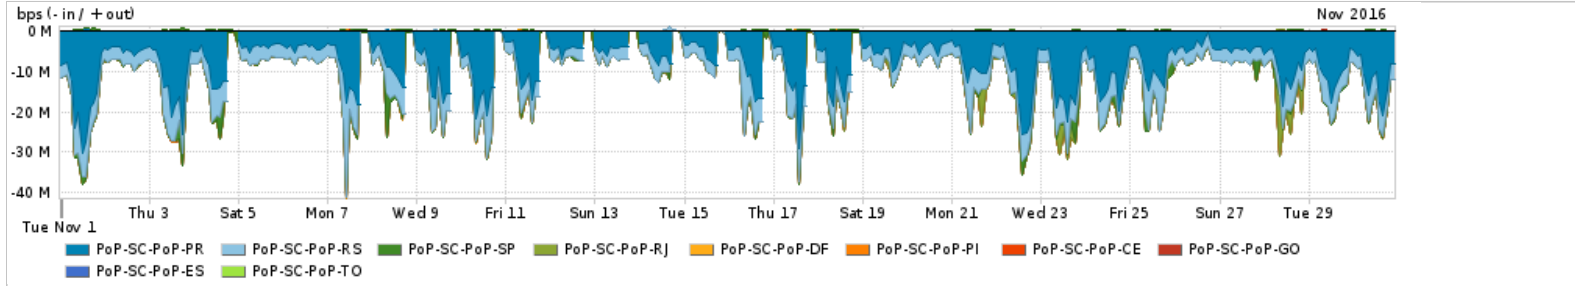

PROFILE	PROFILE	IN	OUT	TOTAL	
<input type="checkbox"/>	PoP-SC	Internet Acadêmica	9.06 Mbps	1.68 Mbps	10.75 Mbps

Redes (AS's de origem) mais acessadas pelo PoP-SC

Average | Max | PCT95

PROFILE	AS NAME	ASN	IN	OUT	TOTAL	
<input type="checkbox"/>	PoP-SC	GOOGLE	15169	111.39 Mbps	68.70 Mbps	180.09 Mbps
<input type="checkbox"/>	PoP-SC	FACEBOOK	32934	69.56 Mbps	6.16 Mbps	75.71 Mbps
<input type="checkbox"/>	PoP-SC	GPDILBR	52610	37.93 Mbps	869.66 Kbps	38.80 Mbps
<input type="checkbox"/>	PoP-SC	NET	28573	3.40 Mbps	34.39 Mbps	37.78 Mbps
<input type="checkbox"/>	PoP-SC	AKAMAI-ASN1	20940	31.94 Mbps	952.97 Kbps	32.89 Mbps
<input type="checkbox"/>	PoP-SC	APPLE-AUSTIN	6185	27.35 Mbps	532.77 Kbps	27.88 Mbps
<input type="checkbox"/>	PoP-SC	MICROSOFTEU	8068	21.88 Mbps	5.79 Mbps	27.67 Mbps
<input type="checkbox"/>	PoP-SC	Microsoft-MSN-AS	8075	13.52 Mbps	13.53 Mbps	27.06 Mbps
<input type="checkbox"/>	PoP-SC	DROPBOX	19679	16.37 Mbps	9.80 Mbps	26.17 Mbps
<input type="checkbox"/>	PoP-SC	AMAZON-02	16509	20.37 Mbps	4.46 Mbps	24.83 Mbps

Interesse de tráfego do PoP-SC com os outros PoPs da RNP

Average | Max | PCT95

PROFILE	PROFILE	IN	OUT	TOTAL	
<input type="checkbox"/>	PoP-SC	PoP-PR	7.48 Mbps	4.04 Kbps	7.48 Mbps
<input type="checkbox"/>	PoP-SC	PoP-RS	3.80 Mbps	12.21 Kbps	3.81 Mbps
<input type="checkbox"/>	PoP-SC	PoP-SP	352.14 Kbps	72.91 Kbps	425.05 Kbps
<input type="checkbox"/>	PoP-SC	PoP-RJ	168.73 Kbps	4.42 Kbps	173.15 Kbps
<input type="checkbox"/>	PoP-SC	PoP-DF	2.82 Kbps	2.77 Kbps	5.59 Kbps
<input type="checkbox"/>	PoP-SC	PoP-PI	1.78 Kbps	0.00 bps	1.78 Kbps
<input type="checkbox"/>	PoP-SC	PoP-GO	0.00 bps	667.00 bps	667.00 bps
<input type="checkbox"/>	PoP-SC	PoP-CE	71.00 bps	596.00 bps	667.00 bps
<input type="checkbox"/>	PoP-SC	PoP-ES	0.00 bps	501.00 bps	501.00 bps