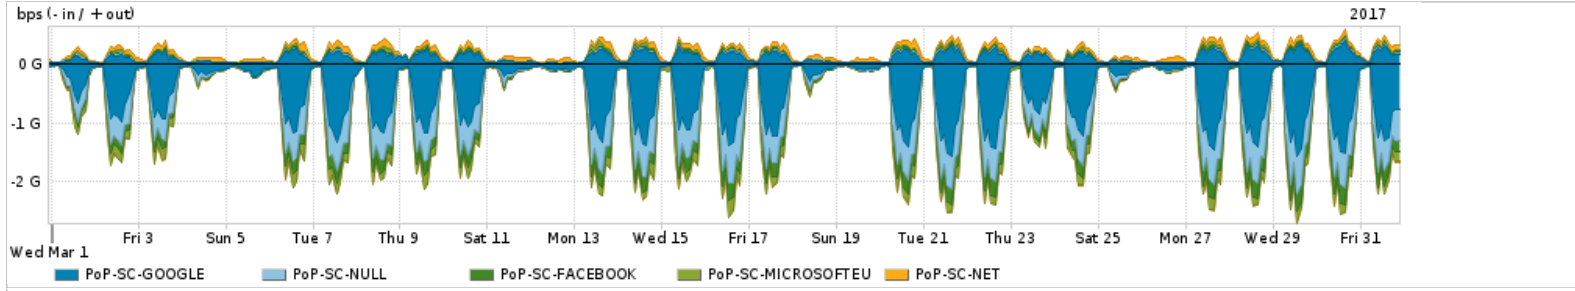

Os gráficos apresentados neste relatório de tráfego estão em formato stack, o que significa que seu valor é uma composição da soma dos componentes listados nas legendas localizadas logo abaixo dos gráficos. Os gráficos estão em "bps x tempo" e possuem dois eixos verticais, Out (positivo) e In (negativo).

ASN - Número do sistema autônomo

Profile - Objeto gerenciável definido arbitrariamente no Peakflow através de diversos parâmetros (ex: bloco cidr, peer-as, as-path, bgp community, interface, etc)

Utilização do serviço de Internet Commodity pelo PoP-SC

Average | Max | PCT95

PROFILE	PROFILE	IN	OUT	TOTAL	
X	PoP-SC	Internet Commodity	222.41 Mbps	96.30 Mbps	318.70 Mbps

Utilização das trocas de tráfego comerciais no Brasil pelo PoP-SC

Average | Max | PCT95

PROFILE	PROFILE	IN	OUT	TOTAL	
X	PoP-SC	Parceiros	992.62 Mbps	370.15 Mbps	1.36 Gbps

Utilização do serviço de Internet acadêmica internacional pelo PoP-SC

Average | Max | PCT95

PROFILE	PROFILE	IN	OUT	TOTAL	
X	PoP-SC	Internet Academica	13.68 Mbps	4.74 Mbps	18.42 Mbps

Redes (AS's de origem) mais acessadas pelo PoP-SC