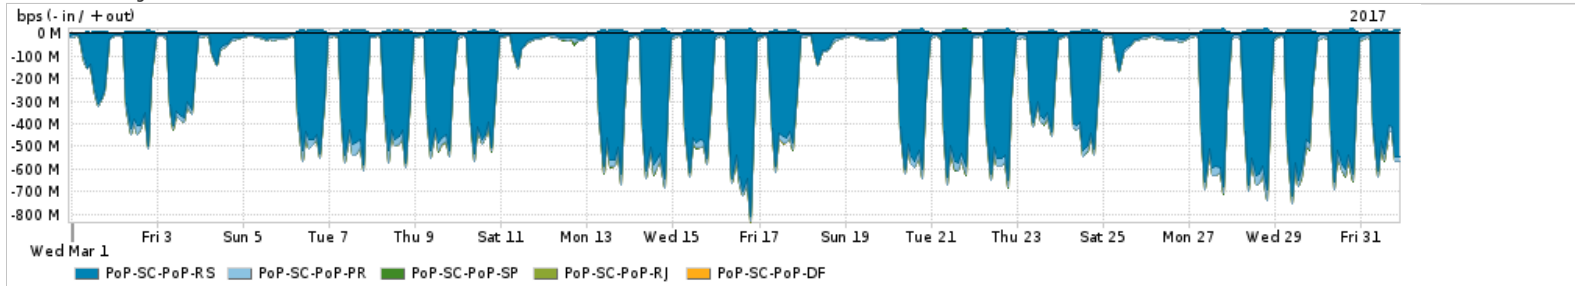

Interesse de tráfego do PoP-SC com os outros PoPs da RNP

Average | Max | PCT95

PROFILE	PROFILE	IN	OUT	TOTAL	
☒	PoP-SC	PoP-RS	236.17 Mbps	5.67 Mbps	241.83 Mbps
☒	PoP-SC	PoP-PR	16.47 Mbps	2.83 Kbps	16.47 Mbps
☒	PoP-SC	PoP-SP	620.70 Kbps	100.32 Kbps	721.02 Kbps
☒	PoP-SC	PoP-RJ	9.05 Kbps	6.83 Kbps	15.88 Kbps
☒	PoP-SC	PoP-DF	93.00 bps	11.26 Kbps	11.35 Kbps
☐	PoP-SC	PoP-PB	15.00 bps	3.28 Kbps	3.29 Kbps
☐	PoP-SC	PoP-MA	2.95 Kbps	5.00 bps	2.95 Kbps
☐	PoP-SC	PoP-PE	13.00 bps	2.60 Kbps	2.61 Kbps
☐	PoP-SC	PoP-TO	0.00 bps	1.71 Kbps	1.71 Kbps