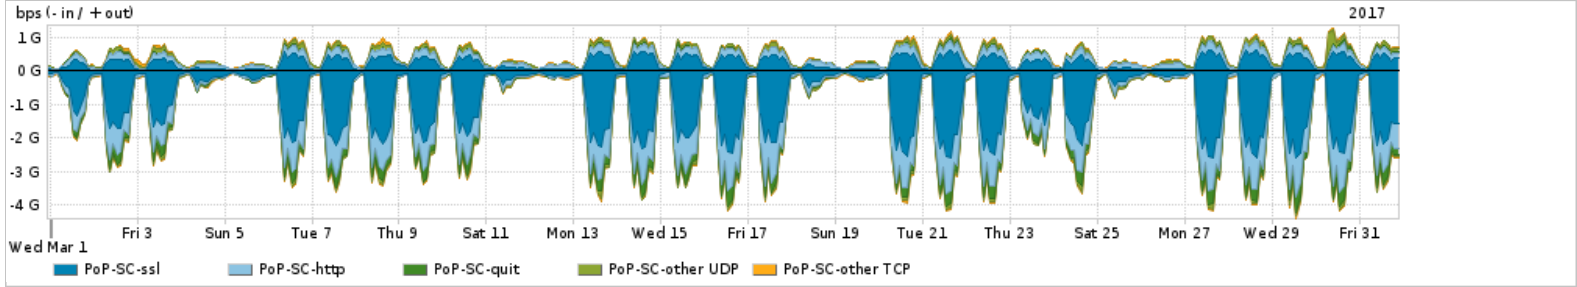

Distribuição do tráfego do PoP-SC por aplicação (análise em camada 3 e 4)

Average | Max | PCT95

PROFILE	APPLICATION	IN	OUT	TOTAL	
☒	PoP-SC	ssl	880.15 Mbps	218.73 Mbps	1.10 Gbps
☒	PoP-SC	http	394.16 Mbps	134.96 Mbps	529.12 Mbps