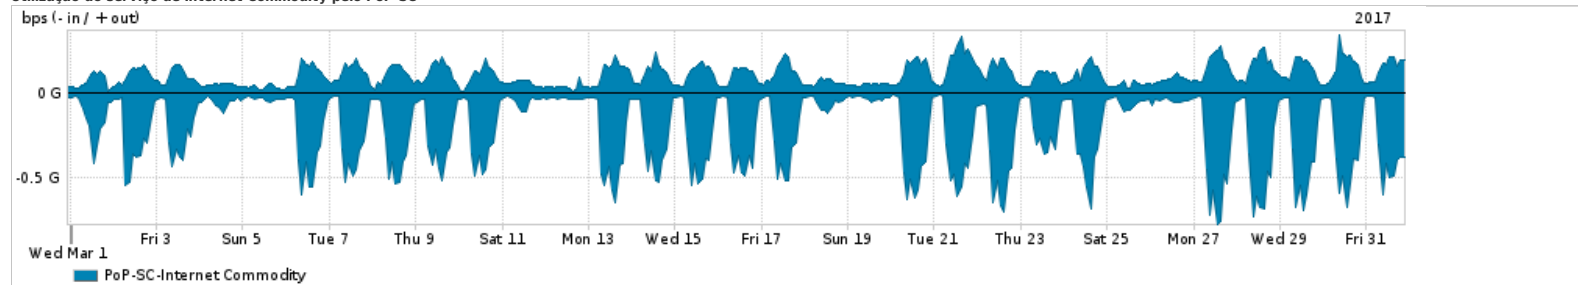

Os gráficos apresentados neste relatório de tráfego estão em formato stack, o que significa que seu valor é uma composição da soma dos componentes listados nas legendas localizadas logo abaixo dos gráficos. Os gráficos estão em "bps x tempo" e possuem dois eixos verticais, Out (positivo) e In (negativo).

A primeira coluna da tabela define o ponto de referência para entendimento dos valores de In e Out.

A contabilização do tráfego é sob o ponto de vista do AS da RNP, AS1916.

Legenda:

PoP - Ponto de presença da RNP

ASN - Número do sistema autônomo

Profile - Objeto gerenciável definido arbitrariamente no Peakflow através de diversos parâmetros (ex: bloco cidr, peer-as, as-path, bgp community, interface, etc)

Utilização do serviço de Internet Commodity pelo PoP-SC

Average | Max | PCT95

PROFILE	PROFILE	IN	OUT	TOTAL	
X	PoP-SC	Internet Commodity	222.41 Mbps	96.30 Mbps	318.70 Mbps

Utilização das trocas de tráfego comerciais no Brasil pelo PoP-SC

Average | Max | PCT95

PROFILE	PROFILE	IN	OUT	TOTAL	
X	PoP-SC	Parceiros	992.62 Mbps	370.15 Mbps	1.36 Gbps