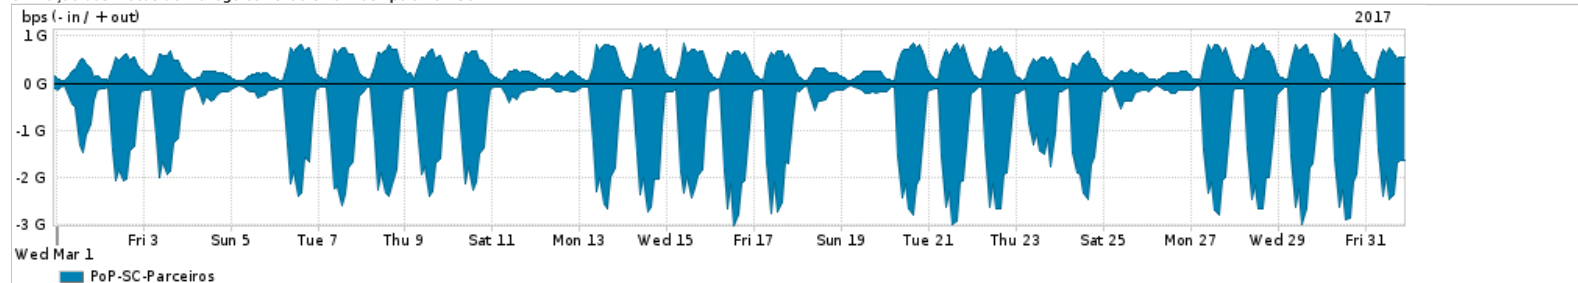

Os gráficos apresentados neste relatório de tráfego estão em formato stack, o que significa que seu valor é uma composição da soma dos componentes listados nas legendas localizadas logo abaixo dos gráficos. Os gráficos estão em "bps x tempo" e possuem dois eixos verticais, Out (positivo) e In (negativo).

A primeira coluna da tabela define o ponto de referência para entendimento dos valores de In e Out.

A contabilização do tráfego é sob o ponto de vista do AS da RNP, AS1916.

Legenda:

PoP - Ponto de presença da RNP

ASN - Número do sistema autônomo

Profile - Objeto gerenciável definido arbitrariamente no Peakflow através de diversos parâmetros (ex: bloco cidr, peer-as, as-path, bgp community, interface, etc)

Utilização do serviço de Internet Commodity pelo PoP-SC

Average | Max | PCT95

PROFILE	PROFILE	IN	OUT	TOTAL	
X	PoP-SC	Internet Commodity	222.41 Mbps	96.30 Mbps	318.70 Mbps

Utilização das trocas de tráfego comerciais no Brasil pelo PoP-SC

Average | Max | PCT95

PROFILE	PROFILE	IN	OUT	TOTAL	
X	PoP-SC	Parceiros	992.62 Mbps	370.15 Mbps	1.36 Gbps