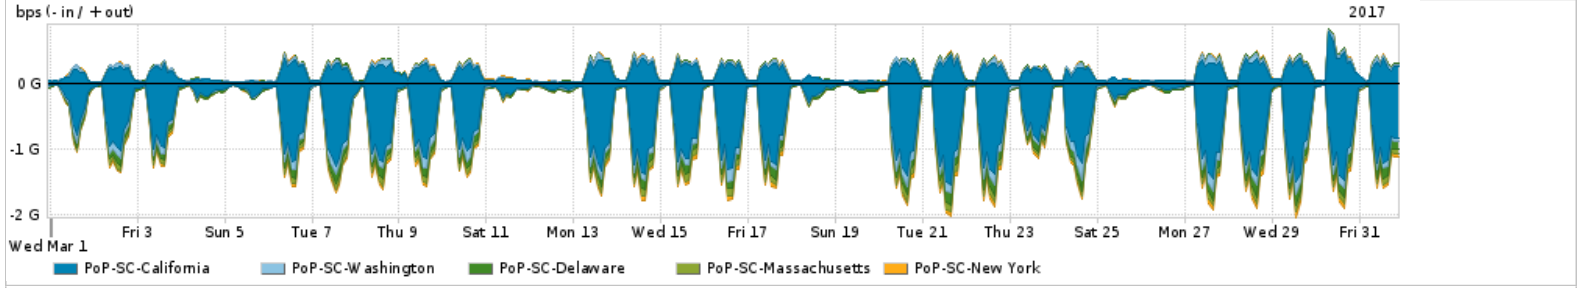

PROFILE	PROFILE	IN	OUT	TOTAL
☐	PoP-SC	PoP-CE	1.00 bps	1.47 Kbps

Distribuição do tráfego do PoP-SC por estado, província ou similar

Average | Max | PCT95

PROFILE	REGION	IN	OUT	TOTAL	
☒	PoP-SC	California	479.43 Mbps	138.04 Mbps	617.47 Mbps
☒	PoP-SC	Washington	48.43 Mbps	22.56 Mbps	70.99 Mbps
☒	PoP-SC	Delaware	58.24 Mbps	5.17 Mbps	63.42 Mbps
☒	PoP-SC	Massachusetts	38.07 Mbps	1.45 Mbps	39.52 Mbps
☒	PoP-SC	New York	23.53 Mbps	4.59 Mbps	28.11 Mbps
☐	PoP-SC	Arizona	22.30 Mbps	732.72 Kbps	23.03 Mbps
☐	PoP-SC	Texas	13.42 Mbps	8.32 Mbps	21.74 Mbps
☐	PoP-SC	New Hampshire	18.64 Mbps	765.16 Kbps	19.40 Mbps
☐	PoP-SC	Sao Paulo	4.30 Mbps	11.86 Mbps	16.16 Mbps
☐	PoP-SC	Virginia	9.31 Mbps	4.21 Mbps	13.52 Mbps
☐	PoP-SC	Rio Grande do Sul	3.80 Mbps	2.09 Mbps	5.89 Mbps
☐	PoP-SC	Rio de Janeiro	842.05 Kbps	4.40 Mbps	5.24 Mbps
☐	PoP-SC	Connecticut	4.89 Mbps	157.91 Kbps	5.05 Mbps
☐	PoP-SC	Noord-Holland	4.40 Mbps	462.43 Kbps	4.87 Mbps
☐	PoP-SC	Florida	3.44 Mbps	976.24 Kbps	4.42 Mbps