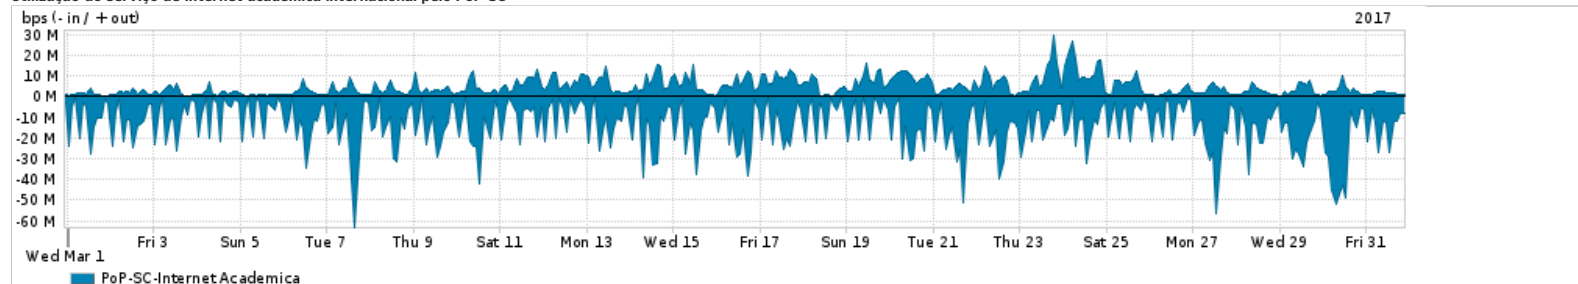

Os gráficos apresentados neste relatório de tráfego estão em formato stack, o que significa que seu valor é uma composição da soma dos componentes listados nas legendas localizadas logo abaixo dos gráficos. Os gráficos estão em "bps x tempo" e possuem dois eixos verticais, Out (positivo) e In (negativo).

Average | Max | PCT95

PROFILE	PROFILE	IN	OUT	TOTAL	
X	PoP-SC	Internet Commodity	222.41 Mbps	96.30 Mbps	318.70 Mbps

Utilização das trocas de tráfego comerciais no Brasil pelo PoP-SC

Average | Max | PCT95

PROFILE	PROFILE	IN	OUT	TOTAL	
X	PoP-SC	Parceiros	992.62 Mbps	370.15 Mbps	1.36 Gbps

Utilização do serviço de Internet acadêmica internacional pelo PoP-SC

Average | Max | PCT95

PROFILE	PROFILE	IN	OUT	TOTAL	
X	PoP-SC	Internet Academica	13.68 Mbps	4.74 Mbps	18.42 Mbps

Redes (AS's de origem) mais acessadas pelo PoP-SC