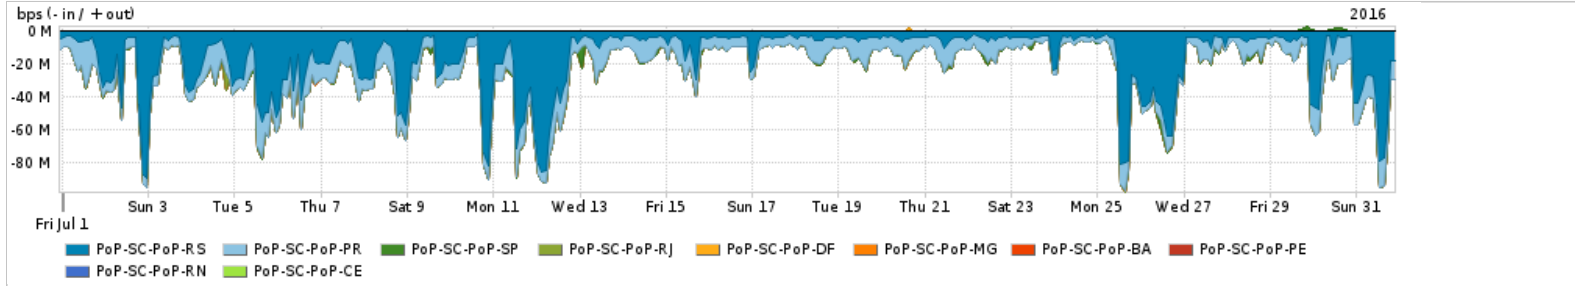

PROFILE	PROFILE	IN	OUT	TOTAL	
<input type="checkbox"/>	PoP-SC	Internet Acadêmica	9.98 Mbps	2.40 Mbps	12.38 Mbps

Redes (AS's de origem) mais acessadas pelo PoP-SC

Average | Max | PCT95

PROFILE	AS NAME	ASN	IN	OUT	TOTAL	
<input type="checkbox"/>	PoP-SC	GOOGLE	15169	130.04 Mbps	58.93 Mbps	188.97 Mbps
<input type="checkbox"/>	PoP-SC	FACEBOOK	32934	47.73 Mbps	4.81 Mbps	52.54 Mbps
<input type="checkbox"/>	PoP-SC	NET	28573	5.41 Mbps	45.75 Mbps	51.15 Mbps
<input type="checkbox"/>	PoP-SC	MICROSOFTEU	8068	24.44 Mbps	15.15 Mbps	39.59 Mbps
<input type="checkbox"/>	PoP-SC	GPDILBR	52610	36.02 Mbps	738.25 Kbps	36.76 Mbps
<input type="checkbox"/>	PoP-SC	AMAZON-02	16509	18.11 Mbps	5.27 Mbps	23.38 Mbps
<input type="checkbox"/>	PoP-SC	Microsoft-MSN-AS	8075	10.14 Mbps	13.09 Mbps	23.24 Mbps
<input type="checkbox"/>	PoP-SC	NETFLIX	2906	22.61 Mbps	395.88 Kbps	23.01 Mbps
<input type="checkbox"/>	PoP-SC	TELESP	27699	4.61 Mbps	17.71 Mbps	22.32 Mbps
<input type="checkbox"/>	PoP-SC	BTSAFDFBR	8167	2.54 Mbps	18.85 Mbps	21.39 Mbps

Interesse de tráfego do PoP-SC com os outros PoPs da RNP

Average | Max | PCT95

PROFILE	PROFILE	IN	OUT	TOTAL	
<input type="checkbox"/>	PoP-SC	PoP-RS	16.23 Mbps	15.04 Kbps	16.25 Mbps
<input type="checkbox"/>	PoP-SC	PoP-PR	9.40 Mbps	8.10 Kbps	9.40 Mbps
<input type="checkbox"/>	PoP-SC	PoP-SP	284.47 Kbps	97.55 Kbps	382.02 Kbps
<input type="checkbox"/>	PoP-SC	PoP-RJ	37.29 Kbps	11.17 Kbps	48.46 Kbps
<input type="checkbox"/>	PoP-SC	PoP-DF	290.00 bps	13.15 Kbps	13.44 Kbps
<input type="checkbox"/>	PoP-SC	PoP-MG	804.00 bps	2.52 Kbps	3.32 Kbps
<input type="checkbox"/>	PoP-SC	PoP-BA	179.00 bps	2.22 Kbps	2.40 Kbps
<input type="checkbox"/>	PoP-SC	PoP-PE	46.00 bps	1.66 Kbps	1.70 Kbps
<input type="checkbox"/>	PoP-SC	PoP-RN	34.00 bps	1.53 Kbps	1.57 Kbps