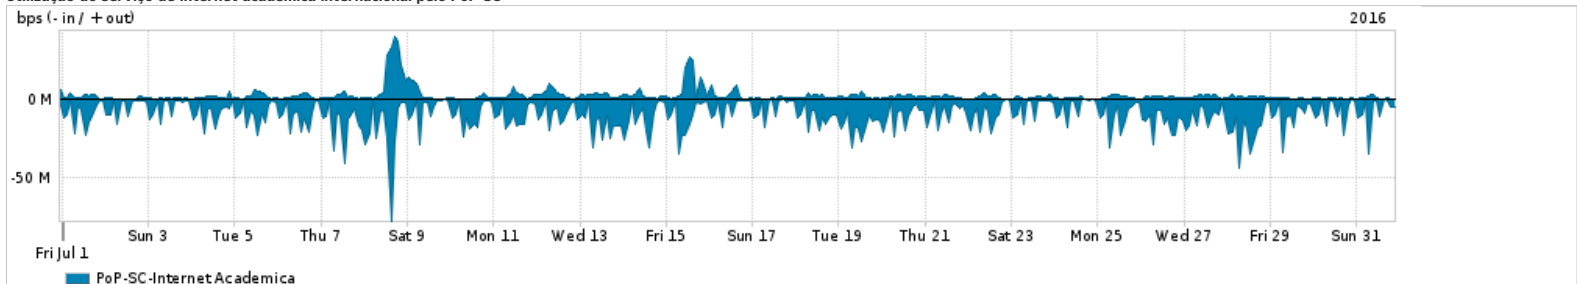

Utilização do serviço de Internet acadêmica internacional pelo PoP-SC

Average | Max | PCT95

PROFILE	PROFILE	IN	OUT	TOTAL	
☐	PoP-SC	Internet Acadêmica	9.98 Mbps	2.40 Mbps	12.38 Mbps