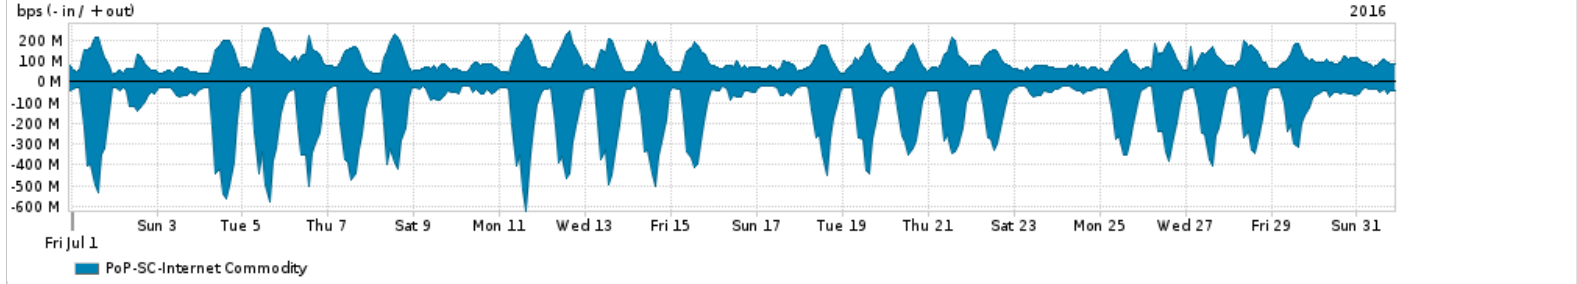

Os gráficos apresentados neste relatório de tráfego estão em formato stack, o que significa que seu valor é uma composição da soma dos componentes listados nas legendas localizadas logo abaixo dos gráficos. Os gráficos estão em "bps x tempo" e possuem dois eixos verticais, Out (positivo) e In (negativo).
 A primeira coluna da tabela define o ponto de referência para entendimento dos valores de In e Out.
 A contabilização do tráfego é sob o ponto de vista do AS da RNP, AS1916.

- Legenda:
- PoP - Ponto de presença da RNP
 - Parceiros - Provedores comerciais que a RNP mantém acordos de troca de tráfego
 - Internet Acadêmica - Acesso às redes acadêmicas internacionais, serviço atualmente provido pela RedClara
 - Internet commodity - Acesso pago à Internet global que é oferecido pela RNP aos seus clientes
 - ASN - Número do sistema autônomo
 - Profile - Objeto gerenciável definido arbitrariamente no Peakflow através de diversos parâmetros (ex: bloco cidr, peer-as, as-path, bgp community, interface, etc)

Utilização do serviço de Internet Commodity pelo PoP-SC

Average | Max | PCT95

PROFILE	PROFILE	IN	OUT	TOTAL	
<input type="checkbox"/>	PoP-SC	Internet Commodity	152.46 Mbps	102.34 Mbps	254.80 Mbps

Utilização das trocas de tráfego comerciais no Brasil pelo PoP-SC