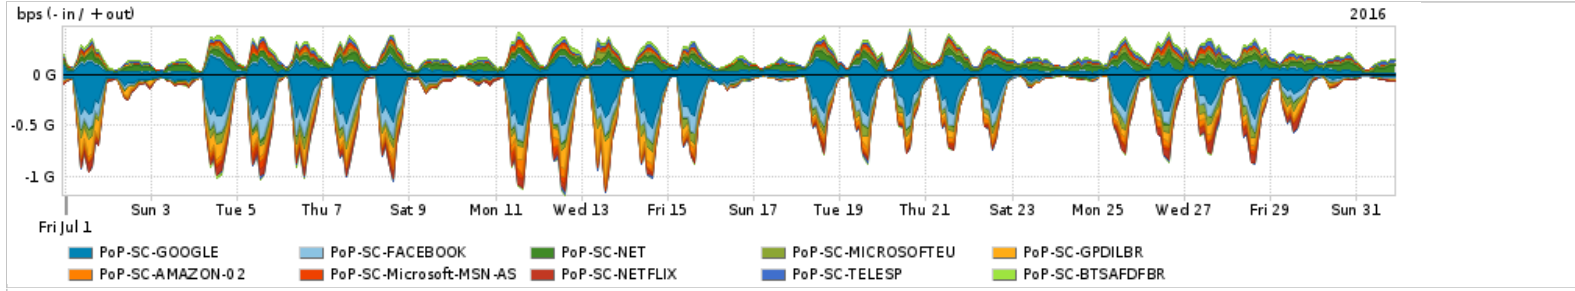

Os gráficos apresentados neste relatório de tráfego estão em formato stack, o que significa que seu valor é uma composição da soma dos componentes listados nas legendas localizadas logo abaixo dos gráficos. Os gráficos estão em "bps x tempo" e possuem dois eixos verticais, Out (positivo) e In (negativo).
 A primeira coluna da tabela define o ponto de referência para entendimento dos valores de In e Out.
 A contabilização do tráfego é sob o ponto de vista do AS da RNP, AS1916.

Utilização do serviço de Internet Commodity pelo PoP-SC

Average | Max | PCT95

PROFILE	PROFILE	IN	OUT	TOTAL	
<input type="checkbox"/>	PoP-SC	Internet Commodity	152.46 Mbps	102.34 Mbps	254.80 Mbps

Utilização das trocas de tráfego comerciais no Brasil pelo PoP-SC

Average | Max | PCT95

PROFILE	PROFILE	IN	OUT	TOTAL	
<input type="checkbox"/>	PoP-SC	Parceiros	483.41 Mbps	265.03 Mbps	748.44 Mbps

Utilização do serviço de Internet acadêmica internacional pelo PoP-SC

Average | Max | PCT95

PROFILE	PROFILE	IN	OUT	TOTAL	
<input type="checkbox"/>	PoP-SC	Internet Acadêmica	9.98 Mbps	2.40 Mbps	12.38 Mbps

Redes (AS's de origem) mais acessadas pelo PoP-SC

Average | Max | PCT95

PROFILE	AS NAME	ASN	IN	OUT	TOTAL	
<input type="checkbox"/>	PoP-SC	GOOGLE	15169	130.04 Mbps	58.93 Mbps	188.97 Mbps
<input type="checkbox"/>	PoP-SC	FACEBOOK	32934	47.73 Mbps	4.81 Mbps	52.54 Mbps
<input type="checkbox"/>	PoP-SC	NET	28573	5.41 Mbps	45.75 Mbps	51.15 Mbps
<input type="checkbox"/>	PoP-SC	MICROSOFTEU	8068	24.44 Mbps	15.15 Mbps	39.59 Mbps
<input type="checkbox"/>	PoP-SC	GPDILBR	52610	36.02 Mbps	738.25 Kbps	36.76 Mbps
<input type="checkbox"/>	PoP-SC	AMAZON-02	16509	18.11 Mbps	5.27 Mbps	23.38 Mbps
<input type="checkbox"/>	PoP-SC	Microsoft-MSN-AS	8075	10.14 Mbps	13.09 Mbps	23.24 Mbps
<input type="checkbox"/>	PoP-SC	NETFLIX	2906	22.61 Mbps	395.88 Kbps	23.01 Mbps
<input type="checkbox"/>	PoP-SC	TELESP	27699	4.61 Mbps	17.71 Mbps	22.32 Mbps
<input type="checkbox"/>	PoP-SC	BTSAFDFBR	8167	2.54 Mbps	18.85 Mbps	21.39 Mbps