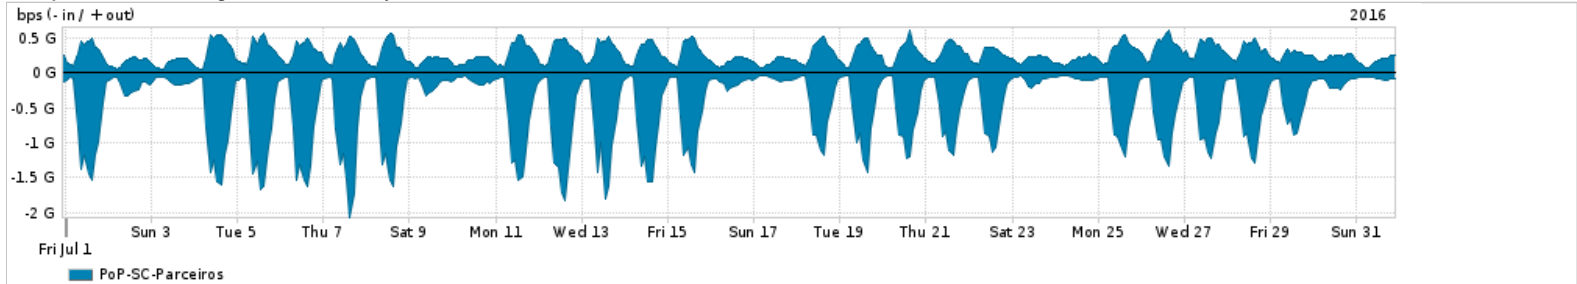

Os gráficos apresentados neste relatório de tráfego estão em formato stack, o que significa que seu valor é uma composição da soma dos componentes listados nas legendas localizadas logo abaixo dos gráficos. Os gráficos estão em "bps x tempo" e possuem dois eixos verticais, Out (positivo) e In (negativo).
 A primeira coluna da tabela define o ponto de referência para entendimento dos valores de In e Out.
 A contabilização do tráfego é sob o ponto de vista do AS da RNP, AS1916.

- Legenda:
- PoP - Ponto de presença da RNP
 - Parceiros - Provedores comerciais que a RNP mantém acordos de troca de tráfego
 - Internet Acadêmica - Acesso às redes acadêmicas internacionais, serviço atualmente provido pela RedClara
 - Internet commodity - Acesso pago à Internet global que é oferecido pela RNP aos seus clientes
 - ASN - Número do sistema autônomo
 - Profile - Objeto gerenciável definido arbitrariamente no Peakflow através de diversos parâmetros (ex: bloco cidr, peer-as, as-path, bgp community, interface, etc)

Utilização do serviço de Internet Commodity pelo PoP-SC

Average | Max | PCT95

PROFILE	PROFILE	IN	OUT	TOTAL	
<input type="checkbox"/>	PoP-SC	Internet Commodity	152.46 Mbps	102.34 Mbps	254.80 Mbps

Utilização das trocas de tráfego comerciais no Brasil pelo PoP-SC