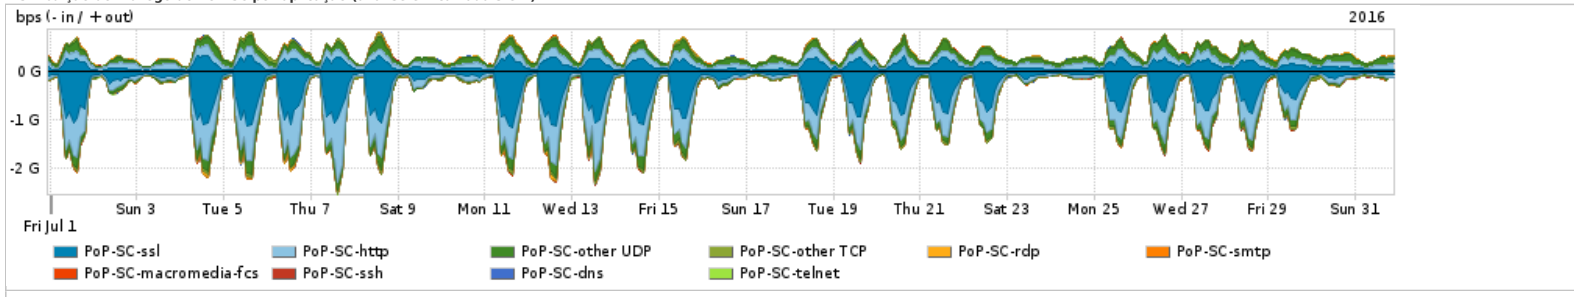

PROFILE	PROFILE	IN	OUT	TOTAL
<input type="checkbox"/>	PoP-SC	PoP-CE	79.00 bps	1.21 Kbps
				1.28 Kbps

Distribuição do tráfego do PoP-SC por estado, província ou similar

Average | Max | PCT95

PROFILE	REGION	IN	OUT	TOTAL	
<input type="checkbox"/>	PoP-SC	California	166.30 Mbps	71.58 Mbps	237.89 Mbps
<input type="checkbox"/>	PoP-SC	Rio Grande do Sul	36.73 Mbps	3.98 Mbps	40.71 Mbps
<input type="checkbox"/>	PoP-SC	Washington	18.38 Mbps	20.78 Mbps	39.16 Mbps
<input type="checkbox"/>	PoP-SC	Delaware	36.02 Mbps	1.94 Mbps	37.96 Mbps
<input type="checkbox"/>	PoP-SC	Massachusetts	29.15 Mbps	1.21 Mbps	30.36 Mbps
<input type="checkbox"/>	PoP-SC	Sao Paulo	6.36 Mbps	20.22 Mbps	26.58 Mbps
<input type="checkbox"/>	PoP-SC	Arizona	21.84 Mbps	551.93 Kbps	22.39 Mbps
<input type="checkbox"/>	PoP-SC	Connecticut	18.08 Mbps	330.39 Kbps	18.41 Mbps
<input type="checkbox"/>	PoP-SC	Santa Catarina	841.36 Kbps	13.31 Mbps	14.15 Mbps
<input type="checkbox"/>	PoP-SC	Virginia	8.36 Mbps	5.57 Mbps	13.93 Mbps
<input type="checkbox"/>	PoP-SC	Rio de Janeiro	1.63 Mbps	7.33 Mbps	8.96 Mbps
<input type="checkbox"/>	PoP-SC	Distrito Federal	6.18 Mbps	2.12 Mbps	8.30 Mbps
<input type="checkbox"/>	PoP-SC	New Hampshire	7.51 Mbps	208.55 Kbps	7.72 Mbps
<input type="checkbox"/>	PoP-SC	Texas	4.27 Mbps	2.44 Mbps	6.71 Mbps
<input type="checkbox"/>	PoP-SC	New York	2.81 Mbps	2.27 Mbps	5.08 Mbps

Distribuição do tráfego do PoP-SC por aplicação (análise em camada 3 e 4)

Average | Max | PCT95

PROFILE	APPLICATION	IN	OUT	TOTAL	
<input type="checkbox"/>	PoP-SC	ssl	325.41 Mbps	116.45 Mbps	441.86 Mbps
<input type="checkbox"/>	PoP-SC	http	220.72 Mbps	107.79 Mbps	328.51 Mbps