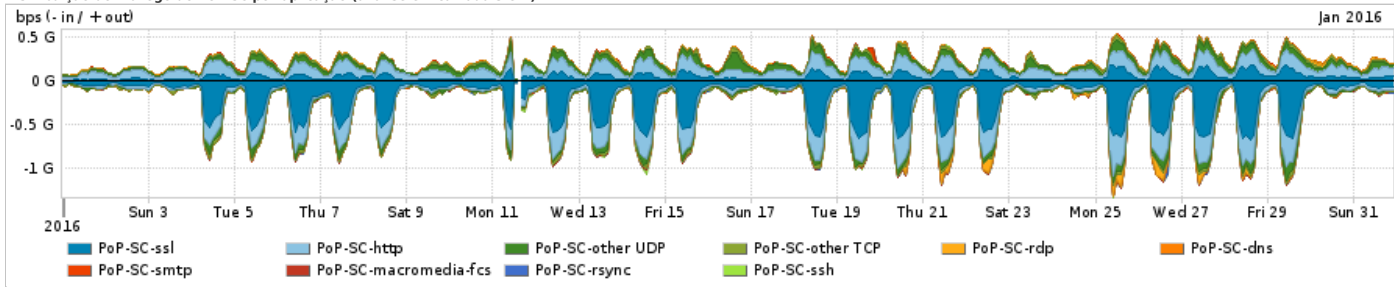

Distribuição do tráfego do PoP-SC por aplicação (análise em camada 3 e 4)

Average | Max | PCT95

PROFILE	APPLICATION	IN	OUT	TOTAL	
☐	PoP-SC	ssl	195.62 Mbps	48.33 Mbps	243.95 Mbps
☐	PoP-SC	http	89.47 Mbps	98.16 Mbps	187.63 Mbps