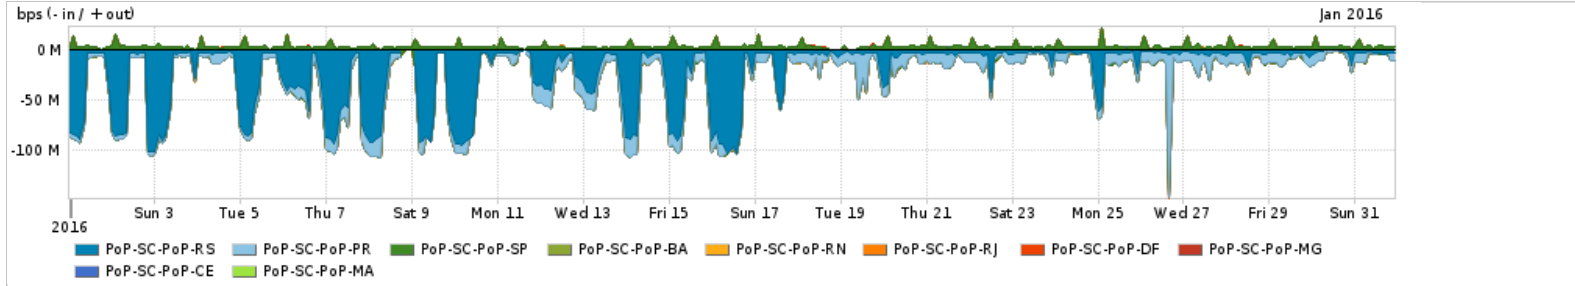

PROFILE	PROFILE	IN	OUT	TOTAL	
<input type="checkbox"/>	PoP-SC	Internet Acadêmica	6.33 Mbps	2.09 Mbps	8.42 Mbps

Redes (AS's de origem) mais acessadas pelo PoP-SC

Average | Max | PCT95

PROFILE	AS NAME	ASN	IN	OUT	TOTAL
<input type="checkbox"/>	PoP-SC	GOOGLE	15169	112.70 Mbps	27.00 Mbps 139.70 Mbps
<input type="checkbox"/>	PoP-SC	NET	28573	3.41 Mbps	28.07 Mbps 31.47 Mbps
<input type="checkbox"/>	PoP-SC	RedeTche	2716	22.55 Mbps	5.00 bps 22.55 Mbps
<input type="checkbox"/>	PoP-SC	FACEBOOK	32934	17.16 Mbps	2.53 Mbps 19.69 Mbps
<input type="checkbox"/>	PoP-SC	Microsoft-MSN-AS	8075	6.35 Mbps	10.37 Mbps 16.72 Mbps
<input type="checkbox"/>	PoP-SC	ALGAR	16735	13.49 Mbps	2.00 Mbps 15.49 Mbps
<input type="checkbox"/>	PoP-SC	AMAZON-02	16509	11.62 Mbps	3.08 Mbps 14.71 Mbps
<input type="checkbox"/>	PoP-SC	BTSAFDFBR	8167	1.71 Mbps	12.27 Mbps 13.99 Mbps
<input type="checkbox"/>	PoP-SC	TELESP	27699	3.15 Mbps	10.81 Mbps 13.95 Mbps
<input type="checkbox"/>	PoP-SC	Oi	7738	1.46 Mbps	11.49 Mbps 12.94 Mbps

Interesse de tráfego do PoP-SC com os outros PoPs da RNP

Average | Max | PCT95

PROFILE	PROFILE	IN	OUT	TOTAL
<input type="checkbox"/>	PoP-SC	PoP-RS	22.65 Mbps	8.20 Kbps 22.66 Mbps
<input type="checkbox"/>	PoP-SC	PoP-PR	8.34 Mbps	2.19 Kbps 8.35 Mbps
<input type="checkbox"/>	PoP-SC	PoP-SP	119.84 Kbps	3.37 Mbps 3.49 Mbps
<input type="checkbox"/>	PoP-SC	PoP-BA	95.87 Kbps	2.60 Kbps 98.47 Kbps
<input type="checkbox"/>	PoP-SC	PoP-RN	34.37 Kbps	821.00 bps 35.19 Kbps
<input type="checkbox"/>	PoP-SC	PoP-RJ	10.39 Kbps	4.61 Kbps 15.00 Kbps
<input type="checkbox"/>	PoP-SC	PoP-DF	155.00 bps	10.40 Kbps 10.56 Kbps
<input type="checkbox"/>	PoP-SC	PoP-MG	76.00 bps	6.32 Kbps 6.39 Kbps
<input type="checkbox"/>	PoP-SC	PoP-CE	29.00 bps	4.12 Kbps 4.15 Kbps