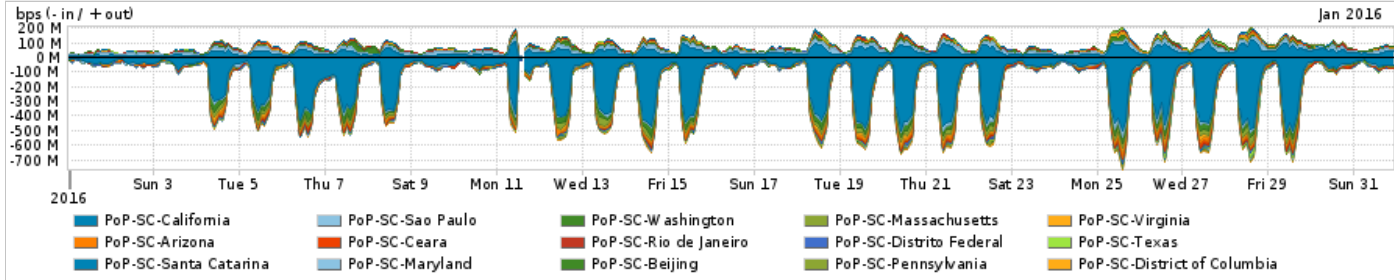

PROFILE	PROFILE	IN	OUT	TOTAL
☐	PoP-SC	PoP-MA	8.00 bps	2.27 Kbps
				2.28 Kbps

Distribuição do tráfego do PoP-SC por estado, província ou similar

Average | Max | PCT95

PROFILE	REGION	IN	OUT	TOTAL	
☐	PoP-SC	California	138.18 Mbps	34.43 Mbps	172.60 Mbps
☐	PoP-SC	Sao Paulo	4.76 Mbps	14.61 Mbps	19.37 Mbps
☐	PoP-SC	Washington	11.50 Mbps	6.97 Mbps	18.47 Mbps
☐	PoP-SC	Massachusetts	9.48 Mbps	789.93 Kbps	10.27 Mbps
☐	PoP-SC	Virginia	4.26 Mbps	2.69 Mbps	6.95 Mbps
☐	PoP-SC	Arizona	6.43 Mbps	414.09 Kbps	6.84 Mbps
☐	PoP-SC	Ceara	5.57 Mbps	883.87 Kbps	6.45 Mbps
☐	PoP-SC	Rio de Janeiro	1.24 Mbps	4.97 Mbps	6.20 Mbps
☐	PoP-SC	Distrito Federal	4.87 Mbps	621.25 Kbps	5.49 Mbps
☐	PoP-SC	Texas	3.05 Mbps	1.34 Mbps	4.40 Mbps
☐	PoP-SC	Santa Catarina	470.51 Kbps	3.44 Mbps	3.92 Mbps
☐	PoP-SC	Maryland	3.61 Mbps	38.18 Kbps	3.65 Mbps
☐	PoP-SC	Beijing	439.01 Kbps	2.69 Mbps	3.13 Mbps
☐	PoP-SC	Pennsylvania	2.18 Mbps	744.48 Kbps	2.92 Mbps
☐	PoP-SC	District of Columbia	2.63 Mbps	86.84 Kbps	2.71 Mbps