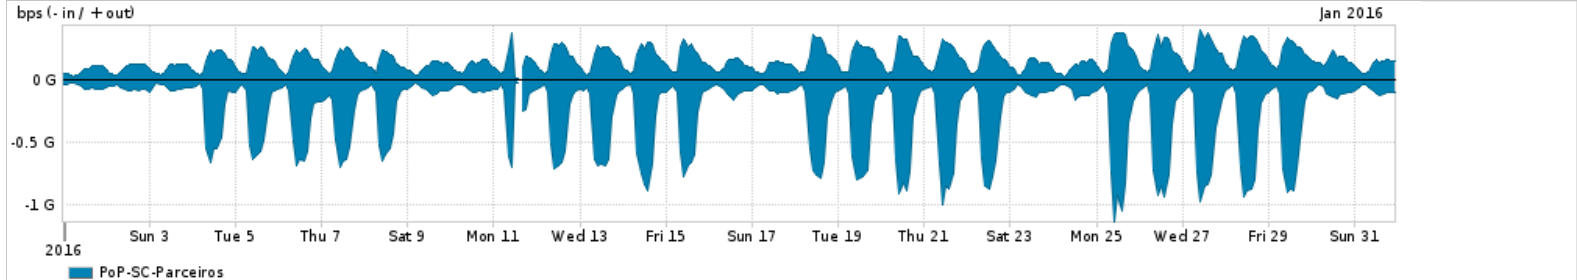

Os gráficos apresentados neste relatório de tráfego estão em formato stack, o que significa que seu valor é uma composição da soma dos componentes listados nas legendas localizadas logo abaixo dos gráficos. Os gráficos estão em "bps x tempo" e possuem dois eixos verticais, Out (positivo) e In (negativo).  
 A primeira coluna da tabela define o ponto de referência para entendimento dos valores de In e Out.  
 A contabilização do tráfego é sob o ponto de vista do AS da RNP, AS1916.

- Legenda:
- PoP - Ponto de presença da RNP
  - Parceiros - Provedores comerciais que a RNP mantém acordos de troca de tráfego
  - Internet Acadêmica - Acesso às redes acadêmicas internacionais, serviço atualmente provido pela RedClara
  - Internet commodity - Acesso pago à Internet global que é oferecido pela RNP aos seus clientes
  - ASN - Número do sistema autônomo
  - Profile - Objeto gerenciável definido arbitrariamente no Peakflow através de diversos parâmetros (ex: bloco cidr, peer-as, as-path, bgp community, interface, etc)

Utilização do serviço de Internet Commodity pelo PoP-SC

Average | Max | PCT95

PROFILE	PROFILE	IN	OUT	TOTAL	
<input type="checkbox"/>	PoP-SC	Internet Commodity	70.19 Mbps	68.45 Mbps	138.64 Mbps

Utilização das trocas de tráfego comerciais no Brasil pelo PoP-SC