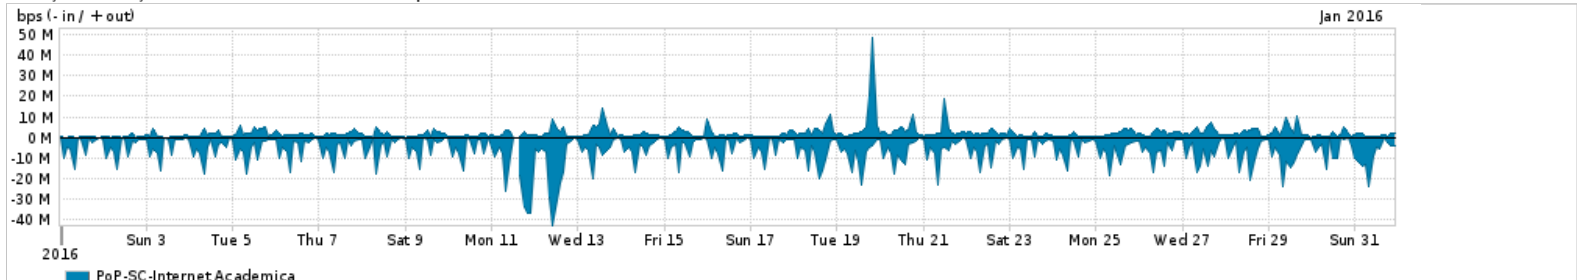

Os gráficos apresentados neste relatório de tráfego estão em formato stack, o que significa que seu valor é uma composição da soma dos componentes listados nas legendas localizadas logo abaixo dos gráficos. Os gráficos estão em "bps x tempo" e possuem dois eixos verticais, Out (positivo) e In (negativo).  
 A primeira coluna da tabela define o ponto de referência para entendimento dos valores de In e Out.  
 A contabilização do tráfego é sob o ponto de vista do AS da RNP, AS1916.

Utilização do serviço de Internet Commodity pelo PoP-SC

Average | Max | PCT95

PROFILE	PROFILE	IN	OUT	TOTAL	
<input type="checkbox"/>	PoP-SC	Internet Commodity	70.19 Mbps	68.45 Mbps	138.64 Mbps

Utilização das trocas de tráfego comerciais no Brasil pelo PoP-SC

Average | Max | PCT95

PROFILE	PROFILE	IN	OUT	TOTAL	
<input type="checkbox"/>	PoP-SC	Parceiros	260.48 Mbps	157.72 Mbps	418.20 Mbps

Utilização do serviço de Internet acadêmica internacional pelo PoP-SC

Average | Max | PCT95