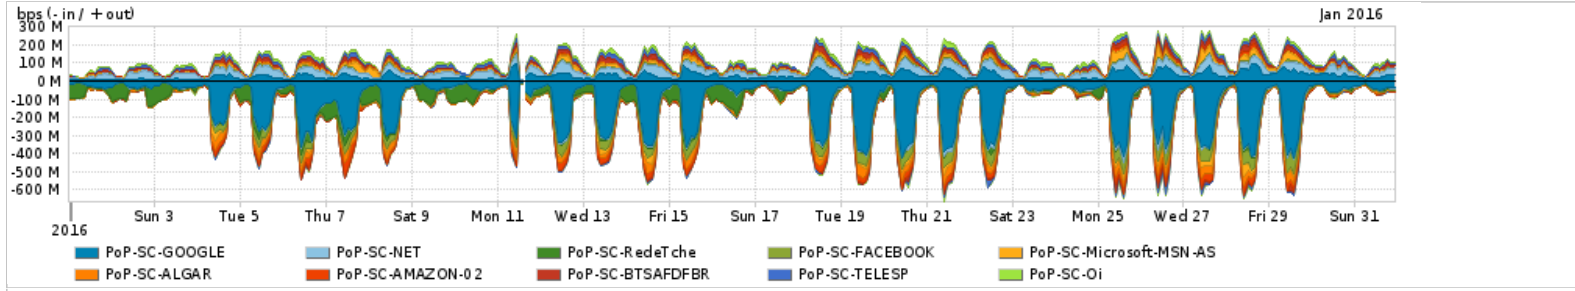

Os gráficos apresentados neste relatório de tráfego estão em formato stack, o que significa que seu valor é uma composição da soma dos componentes listados nas legendas localizadas logo abaixo dos gráficos. Os gráficos estão em "bps x tempo" e possuem dois eixos verticais, Out (positivo) e In (negativo).  
 A primeira coluna da tabela define o ponto de referência para entendimento dos valores de In e Out.  
 A contabilização do tráfego é sob o ponto de vista do AS da RNP, AS1916.

Utilização do serviço de Internet Commodity pelo PoP-SC

Average | Max | PCT95

PROFILE	PROFILE	IN	OUT	TOTAL	
<input type="checkbox"/>	PoP-SC	Internet Commodity	70.19 Mbps	68.45 Mbps	138.64 Mbps

Utilização das trocas de tráfego comerciais no Brasil pelo PoP-SC

Average | Max | PCT95

PROFILE	PROFILE	IN	OUT	TOTAL	
<input type="checkbox"/>	PoP-SC	Parceiros	260.48 Mbps	157.72 Mbps	418.20 Mbps

Utilização do serviço de Internet acadêmica internacional pelo PoP-SC

Average | Max | PCT95

PROFILE	PROFILE	IN	OUT	TOTAL	
<input type="checkbox"/>	PoP-SC	Internet Acadêmica	6.33 Mbps	2.09 Mbps	8.42 Mbps

Redes (AS's de origem) mais acessadas pelo PoP-SC

Average | Max | PCT95

PROFILE	AS NAME	ASN	IN	OUT	TOTAL
<input type="checkbox"/>	PoP-SC	GOOGLE	15169	112.70 Mbps	27.00 Mbps 139.70 Mbps
<input type="checkbox"/>	PoP-SC	NET	28573	3.41 Mbps	28.07 Mbps 31.47 Mbps
<input type="checkbox"/>	PoP-SC	RedeTche	2716	22.55 Mbps	5.00 bps 22.55 Mbps
<input type="checkbox"/>	PoP-SC	FACEBOOK	32934	17.16 Mbps	2.53 Mbps 19.69 Mbps
<input type="checkbox"/>	PoP-SC	Microsoft-MSN-AS	8075	6.35 Mbps	10.37 Mbps 16.72 Mbps
<input type="checkbox"/>	PoP-SC	ALGAR	16735	13.49 Mbps	2.00 Mbps 15.49 Mbps
<input type="checkbox"/>	PoP-SC	AMAZON-02	16509	11.62 Mbps	3.08 Mbps 14.71 Mbps
<input type="checkbox"/>	PoP-SC	BTSAFDFBR	8167	1.71 Mbps	12.27 Mbps 13.99 Mbps
<input type="checkbox"/>	PoP-SC	TELESP	27699	3.15 Mbps	10.81 Mbps 13.95 Mbps
<input type="checkbox"/>	PoP-SC	Oi	7738	1.46 Mbps	11.49 Mbps 12.94 Mbps