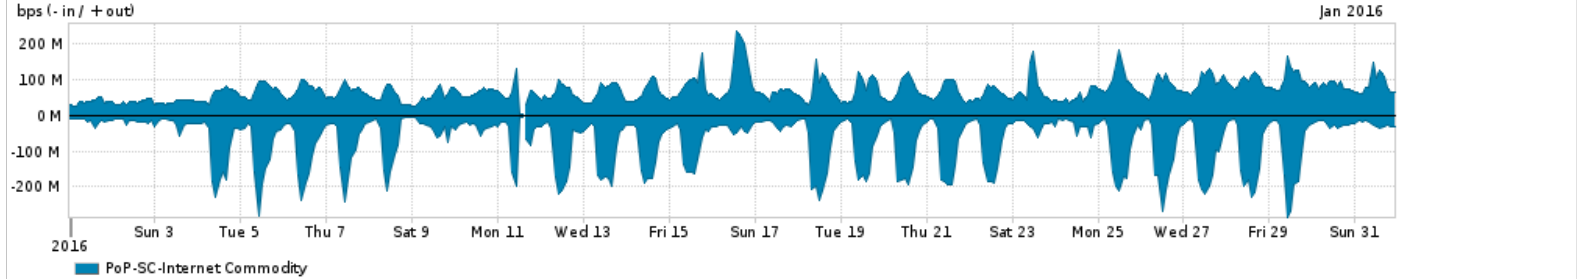

Os gráficos apresentados neste relatório de tráfego estão em formato stack, o que significa que seu valor é uma composição da soma dos componentes listados nas legendas localizadas logo abaixo dos gráficos. Os gráficos estão em "bps x tempo" e possuem dois eixos verticais, Out (positivo) e In (negativo).  
 A primeira coluna da tabela define o ponto de referência para entendimento dos valores de In e Out.  
 A contabilização do tráfego é sob o ponto de vista do AS da RNP, AS1916.

- Legenda:
- PoP - Ponto de presença da RNP
  - Parceiros - Provedores comerciais que a RNP mantém acordos de troca de tráfego
  - Internet Acadêmica - Acesso às redes acadêmicas internacionais, serviço atualmente provido pela RedClara
  - Internet commodity - Acesso pago à Internet global que é oferecido pela RNP aos seus clientes
  - ASN - Número do sistema autônomo
  - Profile - Objeto gerenciável definido arbitrariamente no Peakflow através de diversos parâmetros (ex: bloco cidr, peer-as, as-path, bgp community, interface, etc)

Utilização do serviço de Internet Commodity pelo PoP-SC

Average | Max | PCT95

PROFILE	PROFILE	IN	OUT	TOTAL	
<input type="checkbox"/>	PoP-SC	Internet Commodity	70.19 Mbps	68.45 Mbps	138.64 Mbps

Utilização das trocas de tráfego comerciais no Brasil pelo PoP-SC