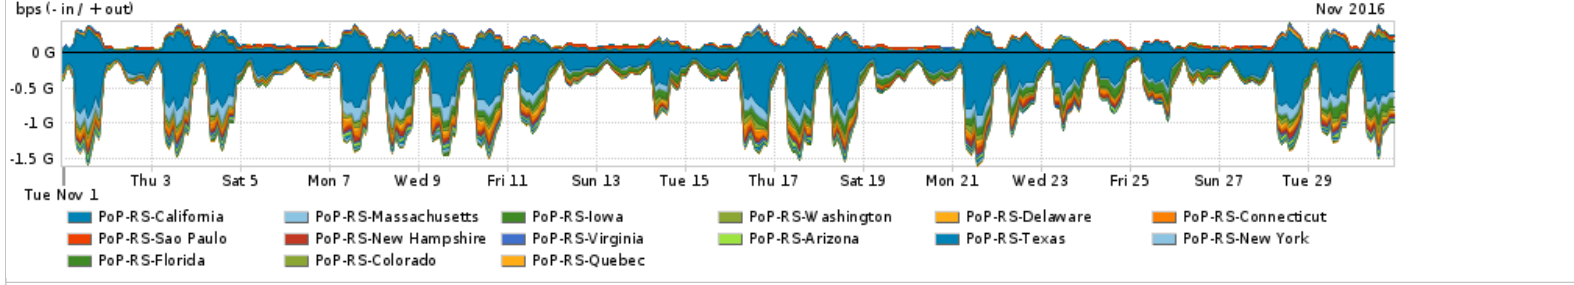

PROFILE	PROFILE	IN	OUT	TOTAL
☐	PoP-RS	PoP-PE	0.00 bps	1.37 Mbps

Distribuição do tráfego do PoP-RS por estado, província ou similar

Average | Max | PCT95

PROFILE	REGION	IN	OUT	TOTAL	
☐	PoP-RS	California	360.77 Mbps	101.29 Mbps	462.06 Mbps
☐	PoP-RS	Massachusetts	60.96 Mbps	1.22 Mbps	62.18 Mbps
☐	PoP-RS	Iowa	54.71 Mbps	996.25 Kbps	55.71 Mbps
☐	PoP-RS	Washington	23.64 Mbps	9.44 Mbps	33.07 Mbps
☐	PoP-RS	Delaware	20.99 Mbps	4.47 Mbps	25.46 Mbps
☐	PoP-RS	Connecticut	23.79 Mbps	628.45 Kbps	24.42 Mbps
☐	PoP-RS	Sao Paulo	2.25 Mbps	18.95 Mbps	21.20 Mbps
☐	PoP-RS	New Hampshire	19.73 Mbps	501.20 Kbps	20.23 Mbps
☐	PoP-RS	Virginia	12.11 Mbps	5.28 Mbps	17.39 Mbps
☐	PoP-RS	Arizona	16.70 Mbps	229.58 Kbps	16.93 Mbps
☐	PoP-RS	Texas	9.32 Mbps	4.45 Mbps	13.76 Mbps
☐	PoP-RS	New York	9.54 Mbps	2.12 Mbps	11.66 Mbps
☐	PoP-RS	Florida	9.11 Mbps	716.63 Kbps	9.82 Mbps
☐	PoP-RS	Colorado	5.64 Mbps	178.87 Kbps	5.82 Mbps
☐	PoP-RS	Quebec	4.30 Mbps	953.67 Kbps	5.25 Mbps