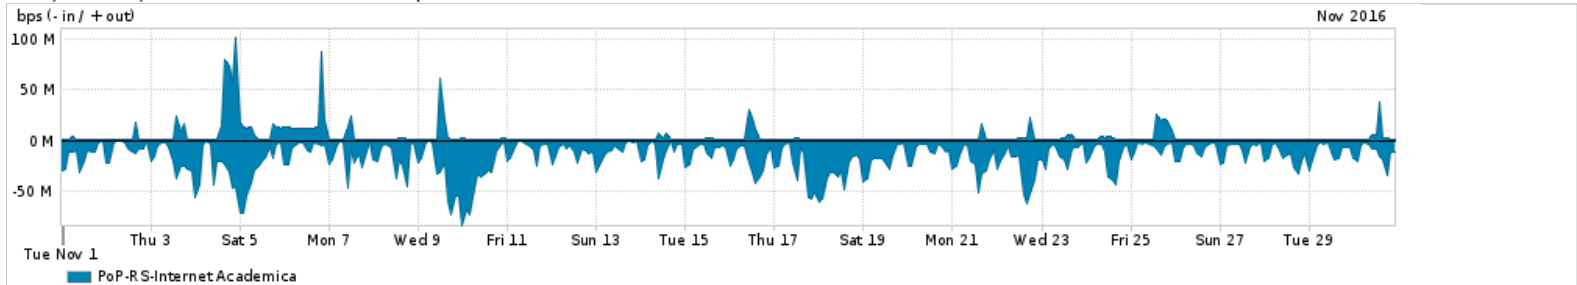

Utilização do serviço de Internet acadêmica internacional pelo PoP-RS

Average | Max | PCT95

PROFILE	PROFILE	IN	OUT	TOTAL	
☐	PoP-RS	Internet Acadêmica	17.40 Mbps	3.76 Mbps	21.16 Mbps