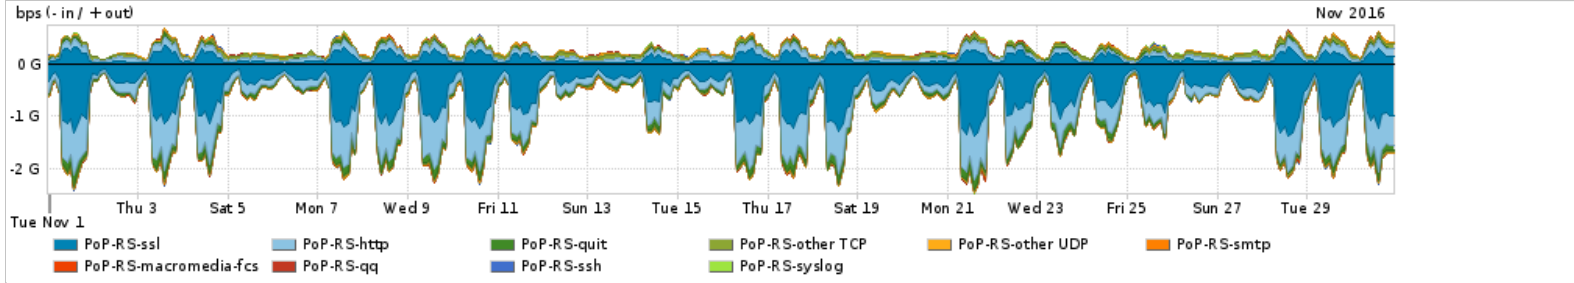

PROFILE	PROFILE	IN	OUT	TOTAL
<input type="checkbox"/>	PoP-RS	PoP-PE	0.00 bps	1.37 Mbps

Distribuição do tráfego do PoP-RS por estado, província ou similar

Average | Max | PCT95

PROFILE	REGION	IN	OUT	TOTAL	
<input type="checkbox"/>	PoP-RS	California	360.77 Mbps	101.29 Mbps	462.06 Mbps
<input type="checkbox"/>	PoP-RS	Massachusetts	60.96 Mbps	1.22 Mbps	62.18 Mbps
<input type="checkbox"/>	PoP-RS	Iowa	54.71 Mbps	996.25 Kbps	55.71 Mbps
<input type="checkbox"/>	PoP-RS	Washington	23.64 Mbps	9.44 Mbps	33.07 Mbps
<input type="checkbox"/>	PoP-RS	Delaware	20.99 Mbps	4.47 Mbps	25.46 Mbps
<input type="checkbox"/>	PoP-RS	Connecticut	23.79 Mbps	628.45 Kbps	24.42 Mbps
<input type="checkbox"/>	PoP-RS	Sao Paulo	2.25 Mbps	18.95 Mbps	21.20 Mbps
<input type="checkbox"/>	PoP-RS	New Hampshire	19.73 Mbps	501.20 Kbps	20.23 Mbps
<input type="checkbox"/>	PoP-RS	Virginia	12.11 Mbps	5.28 Mbps	17.39 Mbps
<input type="checkbox"/>	PoP-RS	Arizona	16.70 Mbps	229.58 Kbps	16.93 Mbps
<input type="checkbox"/>	PoP-RS	Texas	9.32 Mbps	4.45 Mbps	13.76 Mbps
<input type="checkbox"/>	PoP-RS	New York	9.54 Mbps	2.12 Mbps	11.66 Mbps
<input type="checkbox"/>	PoP-RS	Florida	9.11 Mbps	716.63 Kbps	9.82 Mbps
<input type="checkbox"/>	PoP-RS	Colorado	5.64 Mbps	178.87 Kbps	5.82 Mbps
<input type="checkbox"/>	PoP-RS	Quebec	4.30 Mbps	953.67 Kbps	5.25 Mbps

Distribuição do tráfego do PoP-RS por aplicação (análise em camada 3 e 4)

Average | Max | PCT95

PROFILE	APPLICATION	IN	OUT	TOTAL	
<input type="checkbox"/>	PoP-RS	ssl	546.08 Mbps	110.91 Mbps	656.99 Mbps
<input type="checkbox"/>	PoP-RS	http	317.97 Mbps	81.47 Mbps	399.45 Mbps