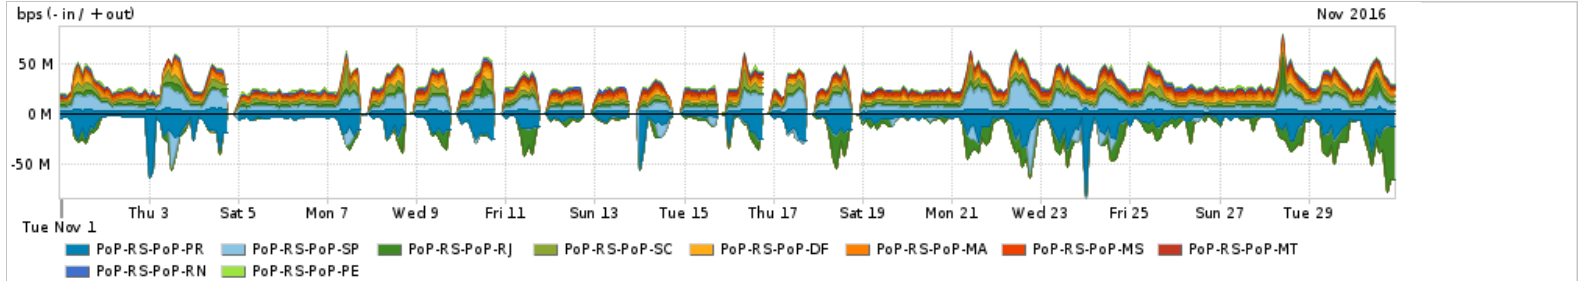

PROFILE	PROFILE	IN	OUT	TOTAL	
<input type="checkbox"/>	PoP-RS	Internet Acadêmica	17.40 Mbps	3.76 Mbps	21.16 Mbps

Redes (AS's de origem) mais acessadas pelo PoP-RS

Average | Max | PCT95

PROFILE	AS NAME	ASN	IN	OUT	TOTAL
<input type="checkbox"/>	PoP-RS	GOOGLE	15169	338.24 Mbps	73.31 Mbps 411.55 Mbps
<input type="checkbox"/>	PoP-RS	FACEBOOK	32934	45.22 Mbps	8.87 Mbps 54.09 Mbps
<input type="checkbox"/>	PoP-RS	MICROSOFTEU	8068	34.52 Mbps	5.30 Mbps 39.82 Mbps
<input type="checkbox"/>	PoP-RS	AMAZON-02	16509	28.88 Mbps	6.70 Mbps 35.58 Mbps
<input type="checkbox"/>	PoP-RS	AKAMAI-ASN1	20940	34.79 Mbps	587.14 Kbps 35.38 Mbps
<input type="checkbox"/>	PoP-RS	NULL	0	4.97 Mbps	29.19 Mbps 34.16 Mbps
<input type="checkbox"/>	PoP-RS	Microsoft-MSN-AS	8075	21.78 Mbps	12.07 Mbps 33.85 Mbps
<input type="checkbox"/>	PoP-RS	APPLE-AUSTIN	6185	30.60 Mbps	338.93 Kbps 30.94 Mbps
<input type="checkbox"/>	PoP-RS	APPLE	714	6.63 Mbps	23.59 Mbps 30.23 Mbps
<input type="checkbox"/>	PoP-RS	DROPBOX	19679	19.08 Mbps	9.89 Mbps 28.97 Mbps

Interesse de tráfego do PoP-RS com os outros PoPs da RNP

Average | Max | PCT95

PROFILE	PROFILE	IN	OUT	TOTAL
<input type="checkbox"/>	PoP-RS	PoP-PR	9.45 Mbps	2.68 Mbps 12.12 Mbps
<input type="checkbox"/>	PoP-RS	PoP-SP	1.18 Mbps	6.82 Mbps 8.00 Mbps
<input type="checkbox"/>	PoP-RS	PoP-RJ	4.37 Mbps	2.54 Mbps 6.91 Mbps
<input type="checkbox"/>	PoP-RS	PoP-SC	12.21 Kbps	3.80 Mbps 3.81 Mbps
<input type="checkbox"/>	PoP-RS	PoP-DF	5.18 Kbps	2.87 Mbps 2.88 Mbps
<input type="checkbox"/>	PoP-RS	PoP-MA	0.00 bps	2.46 Mbps 2.46 Mbps
<input type="checkbox"/>	PoP-RS	PoP-MS	0.00 bps	2.07 Mbps 2.07 Mbps
<input type="checkbox"/>	PoP-RS	PoP-MT	0.00 bps	1.50 Mbps 1.50 Mbps
<input type="checkbox"/>	PoP-RS	PoP-RN	0.00 bps	1.47 Mbps 1.47 Mbps