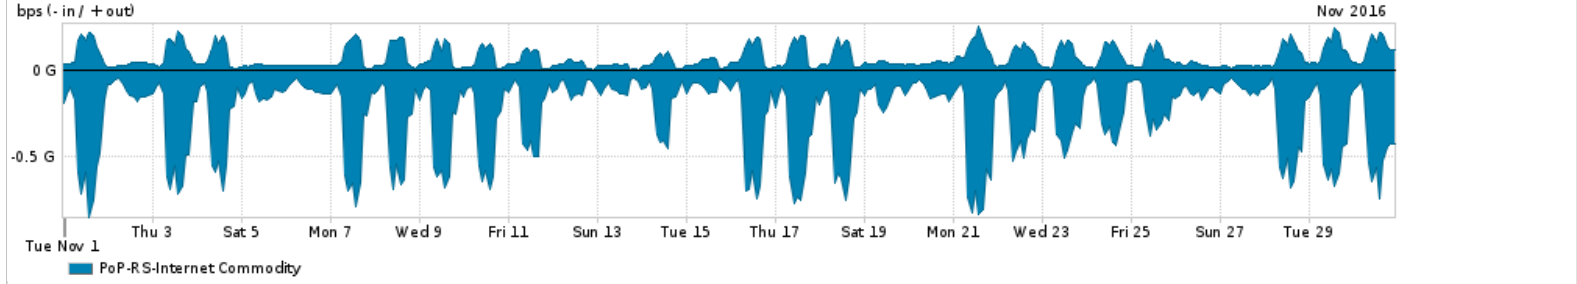

Os gráficos apresentados neste relatório de tráfego estão em formato stack, o que significa que seu valor é uma composição da soma dos componentes listados nas legendas localizadas logo abaixo dos gráficos. Os gráficos estão em "bps x tempo" e possuem dois eixos verticais, Out (positivo) e In (negativo).  
 A primeira coluna da tabela define o ponto de referência para entendimento dos valores de In e Out.  
 A contabilização do tráfego é sob o ponto de vista do AS da RNP, AS1916.

- Legenda:
- PoP - Ponto de presença da RNP
  - Parceiros - Provedores comerciais que a RNP mantém acordos de troca de tráfego
  - Internet Acadêmica - Acesso às redes acadêmicas internacionais, serviço atualmente provido pela RedClara
  - Internet commodity - Acesso pago à Internet global que é oferecido pela RNP aos seus clientes
  - ASN - Número do sistema autônomo
  - Profile - Objeto gerenciável definido arbitrariamente no Peakflow através de diversos parâmetros (ex: bloco cidr, peer-as, as-path, bgp community, interface, etc)

Utilização do serviço de Internet Commodity pelo PoP-RS

Average | Max | PCT95

PROFILE	PROFILE	IN	OUT	TOTAL	
<input type="checkbox"/>	PoP-RS	Internet Commodity	265.79 Mbps	75.54 Mbps	341.33 Mbps

Utilização das trocas de tráfego comerciais no Brasil pelo PoP-RS