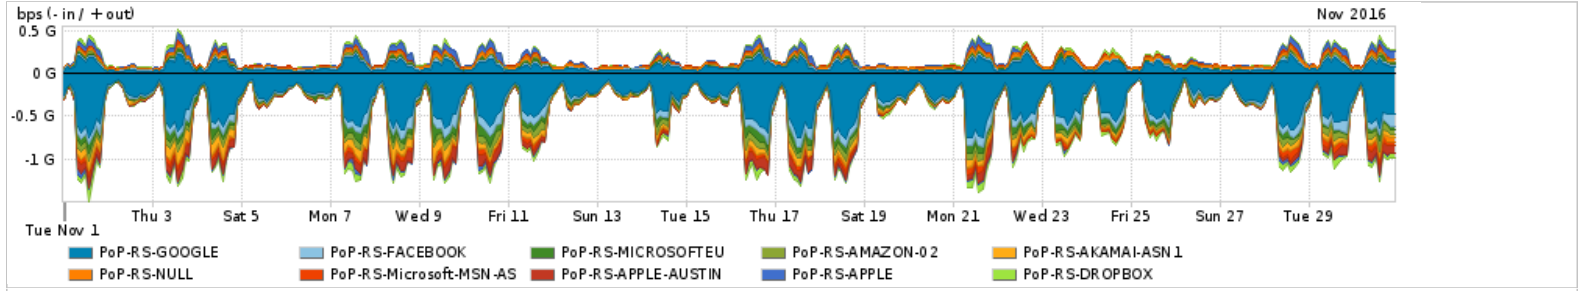

Os gráficos apresentados neste relatório de tráfego estão em formato stack, o que significa que seu valor é uma composição da soma dos componentes listados nas legendas localizadas logo abaixo dos gráficos. Os gráficos estão em "bps x tempo" e possuem dois eixos verticais, Out (positivo) e In (negativo).  
 A primeira coluna da tabela define o ponto de referência para entendimento dos valores de In e Out.  
 A contabilização do tráfego é sob o ponto de vista do AS da RNP, AS1916.

Utilização do serviço de Internet Commodity pelo PoP-RS

Average | Max | PCT95

PROFILE	PROFILE	IN	OUT	TOTAL	
<input type="checkbox"/>	PoP-RS	Internet Commodity	265.79 Mbps	75.54 Mbps	341.33 Mbps

Utilização das trocas de tráfego comerciais no Brasil pelo PoP-RS

Average | Max | PCT95

PROFILE	PROFILE	IN	OUT	TOTAL	
<input type="checkbox"/>	PoP-RS	Parceiros	684.21 Mbps	173.78 Mbps	857.99 Mbps

Utilização do serviço de Internet acadêmica internacional pelo PoP-RS

Average | Max | PCT95

PROFILE	PROFILE	IN	OUT	TOTAL	
<input type="checkbox"/>	PoP-RS	Internet Acadêmica	17.40 Mbps	3.76 Mbps	21.16 Mbps

Redes (AS's de origem) mais acessadas pelo PoP-RS

Average | Max | PCT95

PROFILE	AS NAME	ASN	IN	OUT	TOTAL
<input type="checkbox"/>	PoP-RS	GOOGLE	15169	338.24 Mbps	73.31 Mbps 411.55 Mbps
<input type="checkbox"/>	PoP-RS	FACEBOOK	32934	45.22 Mbps	8.87 Mbps 54.09 Mbps
<input type="checkbox"/>	PoP-RS	MICROSOFTEU	8068	34.52 Mbps	5.30 Mbps 39.82 Mbps
<input type="checkbox"/>	PoP-RS	AMAZON-02	16509	28.88 Mbps	6.70 Mbps 35.58 Mbps
<input type="checkbox"/>	PoP-RS	AKAMAI-ASN1	20940	34.79 Mbps	587.14 Kbps 35.38 Mbps
<input type="checkbox"/>	PoP-RS	NULL	0	4.97 Mbps	29.19 Mbps 34.16 Mbps
<input type="checkbox"/>	PoP-RS	Microsoft-MSN-AS	8075	21.78 Mbps	12.07 Mbps 33.85 Mbps
<input type="checkbox"/>	PoP-RS	APPLE-AUSTIN	6185	30.60 Mbps	338.93 Kbps 30.94 Mbps
<input type="checkbox"/>	PoP-RS	APPLE	714	6.63 Mbps	23.59 Mbps 30.23 Mbps
<input type="checkbox"/>	PoP-RS	DROPBOX	19679	19.08 Mbps	9.89 Mbps 28.97 Mbps