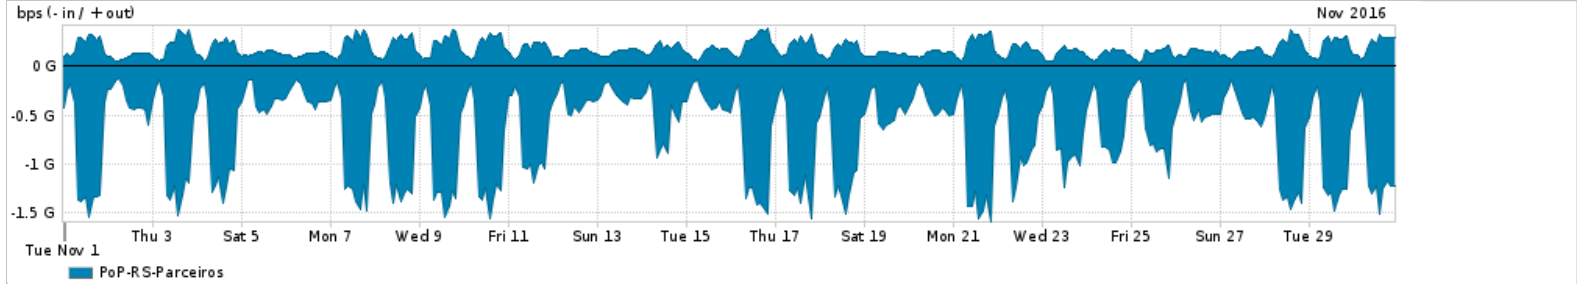

Os gráficos apresentados neste relatório de tráfego estão em formato stack, o que significa que seu valor é uma composição da soma dos componentes listados nas legendas localizadas logo abaixo dos gráficos. Os gráficos estão em "bps x tempo" e possuem dois eixos verticais, Out (positivo) e In (negativo).  
 A primeira coluna da tabela define o ponto de referência para entendimento dos valores de In e Out.  
 A contabilização do tráfego é sob o ponto de vista do AS da RNP, AS1916.

- Legenda:
- PoP - Ponto de presença da RNP
  - Parceiros - Provedores comerciais que a RNP mantém acordos de troca de tráfego
  - Internet Acadêmica - Acesso às redes acadêmicas internacionais, serviço atualmente provido pela RedClara
  - Internet commodity - Acesso pago à Internet global que é oferecido pela RNP aos seus clientes
  - ASN - Número do sistema autônomo
  - Profile - Objeto gerenciável definido arbitrariamente no Peakflow através de diversos parâmetros (ex: bloco cidr, peer-as, as-path, bgp community, interface, etc)

Utilização do serviço de Internet Commodity pelo PoP-RS

Average | Max | PCT95

PROFILE	PROFILE	IN	OUT	TOTAL	
<input type="checkbox"/>	PoP-RS	Internet Commodity	265.79 Mbps	75.54 Mbps	341.33 Mbps

Utilização das trocas de tráfego comerciais no Brasil pelo PoP-RS