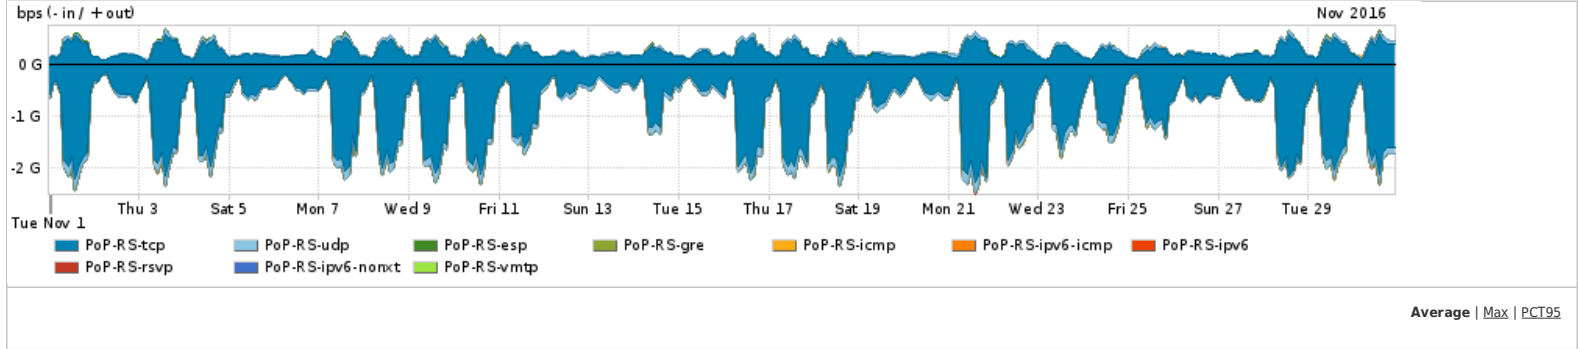

PROFILE	APPLICATION	IN	OUT	TOTAL	
☐	PoP-RS		quit	66.98 Mbps	11.70 Mbps	78.68 Mbps
☐	PoP-RS		other TCP	17.63 Mbps	53.63 Mbps	71.26 Mbps
☐	PoP-RS		other UDP	15.69 Mbps	17.88 Mbps	33.57 Mbps
☐	PoP-RS		smtp	4.01 Mbps	2.41 Mbps	6.43 Mbps
☐	PoP-RS		macromedia-fcs	3.45 Mbps	1.54 Mbps	4.99 Mbps
☐	PoP-RS		qq	578.47 Kbps	2.90 Mbps	3.47 Mbps
☐	PoP-RS		ssh	1.30 Mbps	1.67 Mbps	2.96 Mbps
☐	PoP-RS		syslog	14.07 Kbps	2.72 Mbps	2.73 Mbps

Distribuição do tráfego do PoP-RS por protocolo

	PROFILE	PROTOCOL	IN	OUT	TOTAL	
☐	PoP-RS		tcp	896.33 Mbps	259.62 Mbps	1.16 Gbps
☐	PoP-RS		udp	84.98 Mbps	33.92 Mbps	118.90 Mbps
☐	PoP-RS		esp	254.92 Kbps	1.69 Mbps	1.94 Mbps
☐	PoP-RS		gre	719.05 Kbps	145.95 Kbps	865.00 Kbps
☐	PoP-RS		icmp	193.72 Kbps	350.66 Kbps	544.38 Kbps
☐	PoP-RS		ipv6-icmp	5.88 Kbps	7.14 Kbps	13.02 Kbps
☐	PoP-RS		ipv6	3.11 Kbps	697.00 bps	3.80 Kbps
☐	PoP-RS		rsvp	1.00 bps	11.00 bps	12.00 bps
☐	PoP-RS		ipv6-nonxt	6.00 bps	0.00 bps	6.00 bps
☐	PoP-RS		vmtp	1.00 bps	0.00 bps	1.00 bps

For assistance with this product, please contact support@arbornetworks.com.