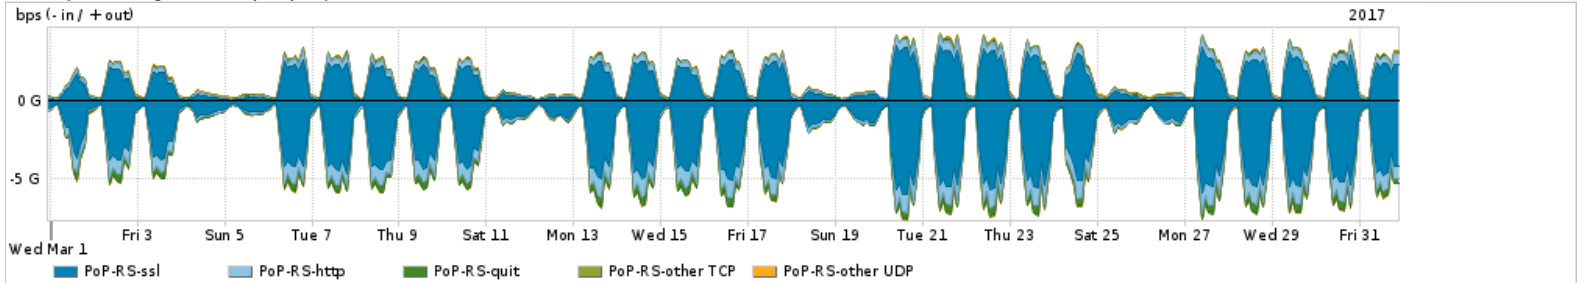

PROFILE	PROFILE	IN	OUT	TOTAL
<input type="checkbox"/>	PoP-RS	PoP-GO	175.09 Kbps	10.06 Mbps
				10.23 Mbps

Distribuição do tráfego do PoP-RS por estado, província ou similar

Average | Max | PCT95

PROFILE	REGION	IN	OUT	TOTAL
<input checked="" type="checkbox"/>	PoP-RS	California	1.11 Gbps	160.99 Mbps
<input checked="" type="checkbox"/>	PoP-RS	Sao Paulo	8.34 Mbps	146.73 Mbps
<input checked="" type="checkbox"/>	PoP-RS	Washington	72.49 Mbps	25.13 Mbps
<input checked="" type="checkbox"/>	PoP-RS	Massachusetts	86.30 Mbps	1.36 Mbps
<input checked="" type="checkbox"/>	PoP-RS	Rio Grande do Sul	3.46 Mbps	71.71 Mbps
<input type="checkbox"/>	PoP-RS	Santa Catarina	1.86 Mbps	73.23 Mbps
<input type="checkbox"/>	PoP-RS	New York	52.90 Mbps	4.62 Mbps
<input type="checkbox"/>	PoP-RS	Texas	23.77 Mbps	9.65 Mbps
<input type="checkbox"/>	PoP-RS	Arizona	31.18 Mbps	500.49 Kbps
<input type="checkbox"/>	PoP-RS	Rio de Janeiro	1.14 Mbps	28.63 Mbps
<input type="checkbox"/>	PoP-RS	New Hampshire	29.13 Mbps	444.69 Kbps
<input type="checkbox"/>	PoP-RS	Virginia	15.25 Mbps	1.15 Mbps
<input type="checkbox"/>	PoP-RS	Delaware	10.76 Mbps	1.36 Mbps
<input type="checkbox"/>	PoP-RS	Paraiba	294.76 Kbps	11.50 Mbps
<input type="checkbox"/>	PoP-RS	Noord-Holland	9.97 Mbps	580.30 Kbps

Distribuição do tráfego do PoP-RS por aplicação (análise em camada 3 e 4)

Average | Max | PCT95

PROFILE	APPLICATION	IN	OUT	TOTAL
<input checked="" type="checkbox"/>	PoP-RS	ssl	2.26 Gbps	1.12 Gbps
<input checked="" type="checkbox"/>	PoP-RS	http	491.53 Mbps	246.76 Mbps