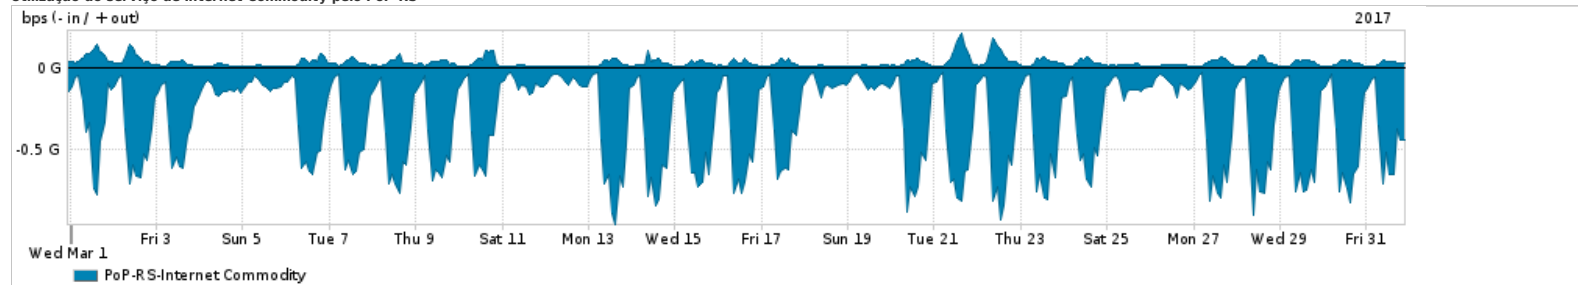

Os gráficos apresentados neste relatório de tráfego estão em formato stack, o que significa que seu valor é uma composição da soma dos componentes listados nas legendas localizadas logo abaixo dos gráficos. Os gráficos estão em "bps x tempo" e possuem dois eixos verticais, Out (positivo) e In (negativo).
 A primeira coluna da tabela define o ponto de referência para entendimento dos valores de In e Out.
 A contabilização do tráfego é sob o ponto de vista do AS da RNP, AS1916.

Legenda:
 PoP - Ponto de presença da RNP
 Parceiros - Provedores comerciais que a RNP mantém acordos de troca de tráfego
 Internet Acadêmica - Acesso às redes acadêmicas internacionais, serviço atualmente provido pela RedClara
 Internet commodity - Acesso pago à Internet global que é oferecido pela RNP aos seus clientes
 ASN - Número do sistema autônomo
 Profile - Objeto gerenciável definido arbitrariamente no Peakflow através de diversos parâmetros (ex: bloco cidr, peer-as, as-path, bgp community, interface, etc)

Utilização do serviço de Internet Commodity pelo PoP-RS

PROFILE	PROFILE	IN	OUT	TOTAL	
X	PoP-RS	Internet Commodity	336.46 Mbps	26.02 Mbps	362.48 Mbps

Utilização das trocas de tráfego comerciais no Brasil pelo PoP-RS