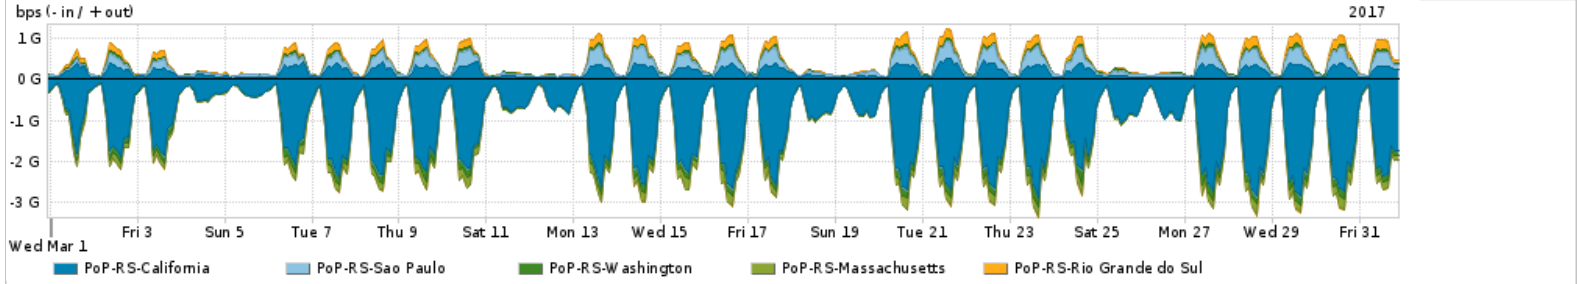

PROFILE	PROFILE	IN	OUT	TOTAL
☐	PoP-RS	PoP-GO	175.09 Kbps	10.06 Mbps
				10.23 Mbps

Distribuição do tráfego do PoP-RS por estado, província ou similar

Average | Max | PCT95

PROFILE	REGION	IN	OUT	TOTAL
☒	PoP-RS	California	1.11 Gbps	160.99 Mbps
☒	PoP-RS	Sao Paulo	8.34 Mbps	146.73 Mbps
☒	PoP-RS	Washington	72.49 Mbps	25.13 Mbps
☒	PoP-RS	Massachusetts	86.30 Mbps	1.36 Mbps
☒	PoP-RS	Rio Grande do Sul	3.46 Mbps	71.71 Mbps
☐	PoP-RS	Santa Catarina	1.86 Mbps	73.23 Mbps
☐	PoP-RS	New York	52.90 Mbps	4.62 Mbps
☐	PoP-RS	Texas	23.77 Mbps	9.65 Mbps
☐	PoP-RS	Arizona	31.18 Mbps	500.49 Kbps
☐	PoP-RS	Rio de Janeiro	1.14 Mbps	28.63 Mbps
☐	PoP-RS	New Hampshire	29.13 Mbps	444.69 Kbps
☐	PoP-RS	Virginia	15.25 Mbps	1.15 Mbps
☐	PoP-RS	Delaware	10.76 Mbps	1.36 Mbps
☐	PoP-RS	Paraiba	294.76 Kbps	11.50 Mbps
☐	PoP-RS	Noord-Holland	9.97 Mbps	580.30 Kbps