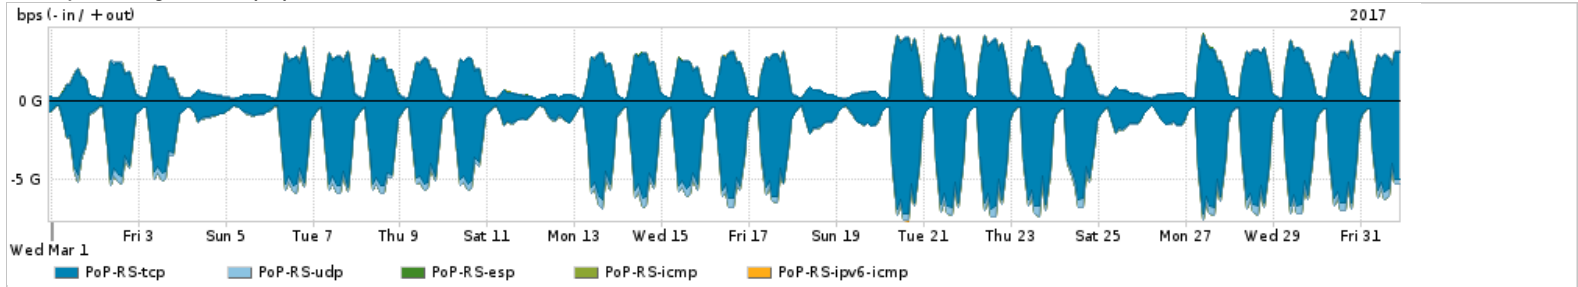

PROFILE	APPLICATION	IN	OUT	TOTAL
☒	PoP-RS	quit	182.11 Mbps	15.17 Mbps	197.28 Mbps
☒	PoP-RS	other TCP	23.17 Mbps	83.09 Mbps	106.26 Mbps
☒	PoP-RS	other UDP	16.66 Mbps	27.21 Mbps	43.87 Mbps
☐	PoP-RS	smtp	4.60 Mbps	2.45 Mbps	7.05 Mbps
☐	PoP-RS	ssh	5.40 Mbps	689.17 Kbps	6.08 Mbps
☐	PoP-RS	macromedia-fcs	3.88 Mbps	1.43 Mbps	5.31 Mbps
☐	PoP-RS	qq	550.76 Kbps	3.04 Mbps	3.59 Mbps
☐	PoP-RS	dns	2.73 Mbps	831.07 Kbps	3.56 Mbps

Distribuição do tráfego do PoP-RS por protocolo

	PROFILE	PROTOCOL	IN	OUT	TOTAL
☒	PoP-RS	tcp	2.80 Gbps	1.46 Gbps	4.26 Gbps
☒	PoP-RS	udp	203.31 Mbps	46.05 Mbps	249.36 Mbps
☒	PoP-RS	esp	363.99 Kbps	2.17 Mbps	2.54 Mbps
☒	PoP-RS	icmp	525.64 Kbps	550.00 Kbps	1.08 Mbps
☒	PoP-RS	ipv6-icmp	411.46 Kbps	176.36 Kbps	587.82 Kbps
☐	PoP-RS	gre	181.19 Kbps	20.57 Kbps	201.77 Kbps
☐	PoP-RS	ipv6	6.55 Kbps	3.13 Kbps	9.68 Kbps
☐	PoP-RS	rsvp	4.00 bps	8.00 bps	12.00 bps
☐	PoP-RS	ipv6-nonxt	7.00 bps	0.00 bps	7.00 bps
☐	PoP-RS	ip	0.00 bps	0.00 bps	0.00 bps

For assistance with this product, please contact support@arbornetworks.com.