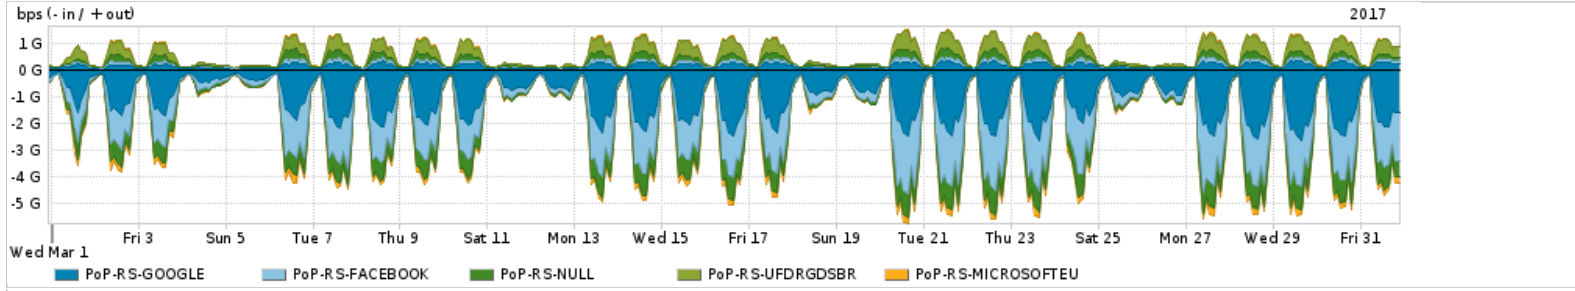

Redes (AS's de origem) mais acessadas pelo PoP-RS

Average | Max | PCT95

PROFILE	AS NAME	ASN	IN	OUT	TOTAL	
☒	PoP-RS	GOOGLE	15169	1.03 Gbps	132.29 Mbps	1.16 Gbps
☒	PoP-RS	FACEBOOK	32934	771.38 Mbps	63.21 Mbps	834.59 Mbps
☒	PoP-RS	NUL	0	325.76 Mbps	128.38 Mbps	454.14 Mbps
☒	PoP-RS	UFRGDSBR	2716	11.39 Mbps	246.39 Mbps	257.78 Mbps
☒	PoP-RS	MICROSOFTEU	8068	94.99 Mbps	12.49 Mbps	107.48 Mbps
☐	PoP-RS	UFDSCBR	10715	2.52 Mbps	104.18 Mbps	106.69 Mbps
☐	PoP-RS	AENDJBR	52914	2.06 Mbps	84.17 Mbps	86.23 Mbps
☐	PoP-RS	SPUBR	28571	1.70 Mbps	75.70 Mbps	77.40 Mbps
☐	PoP-RS	MICROSOFT-CORP-MSN-AS-BLOCK	8075	27.41 Mbps	37.53 Mbps	64.94 Mbps
☐	PoP-RS	PRIVATE	65011	1.28 Mbps	55.09 Mbps	56.37 Mbps