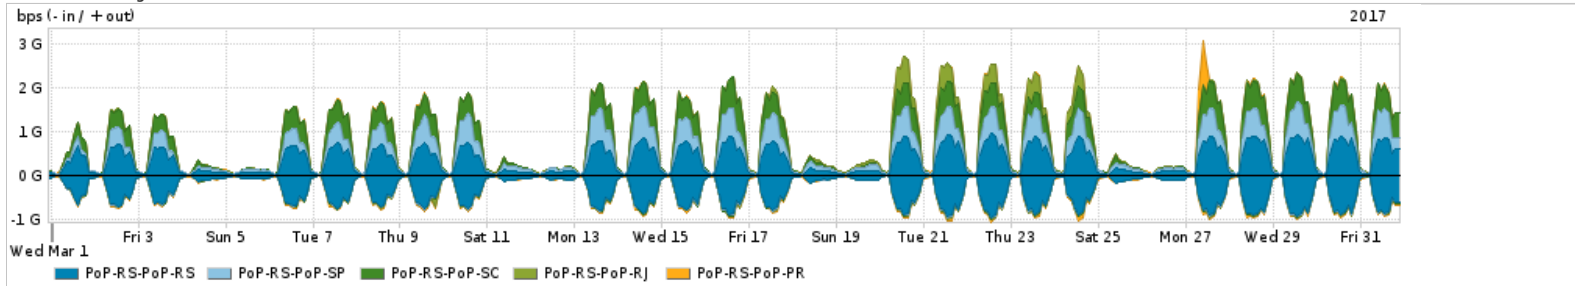

Interesse de tráfego do PoP-RS com os outros PoPs da RNP

Average | Max | PCT95

PROFILE	PROFILE	IN	OUT	TOTAL	
☒	PoP-RS	PoP-RS	334.62 Mbps	334.62 Mbps	669.24 Mbps
☒	PoP-RS	PoP-SP	6.78 Mbps	235.38 Mbps	242.15 Mbps
☒	PoP-RS	PoP-SC	5.67 Mbps	236.17 Mbps	241.83 Mbps
☒	PoP-RS	PoP-RJ	4.61 Mbps	44.81 Mbps	49.42 Mbps
☒	PoP-RS	PoP-PR	15.92 Mbps	10.06 Mbps	25.98 Mbps
☐	PoP-RS	PoP-ES	242.17 Kbps	15.64 Mbps	15.88 Mbps
☐	PoP-RS	PoP-MG	262.44 Kbps	13.82 Mbps	14.08 Mbps
☐	PoP-RS	PoP-DF	170.41 Kbps	11.89 Mbps	12.06 Mbps
☐	PoP-RS	PoP-PB	268.79 Kbps	11.34 Mbps	11.60 Mbps