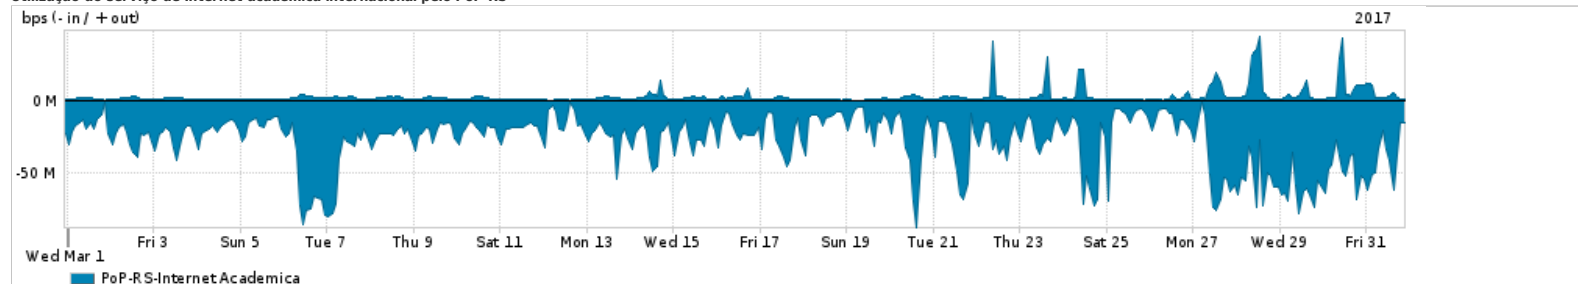

Os gráficos apresentados neste relatório de tráfego estão em formato stack, o que significa que seu valor é uma composição da soma dos componentes listados nas legendas localizadas logo abaixo dos gráficos. Os gráficos estão em "bps x tempo" e possuem dois eixos verticais, Out (positivo) e In (negativo).
 A primeira coluna da tabela define o ponto de referência para entendimento dos valores de In e Out.
 A contabilização do tráfego é sob o ponto de vista do AS da RNP, AS1916.

Utilização do serviço de Internet Commodity pelo PoP-RS

PROFILE	PROFILE	IN	OUT	TOTAL	
X	PoP-RS	Internet Commodity	336.46 Mbps	26.02 Mbps	362.48 Mbps

Utilização das trocas de tráfego comerciais no Brasil pelo PoP-RS

PROFILE	PROFILE	IN	OUT	TOTAL	
X	PoP-RS	Parceiros	2.27 Gbps	408.15 Mbps	2.67 Gbps

Utilização do serviço de Internet acadêmica internacional pelo PoP-RS

PROFILE	PROFILE	IN	OUT	TOTAL	
X	PoP-RS	Internet Academica	28.14 Mbps	2.53 Mbps	30.66 Mbps