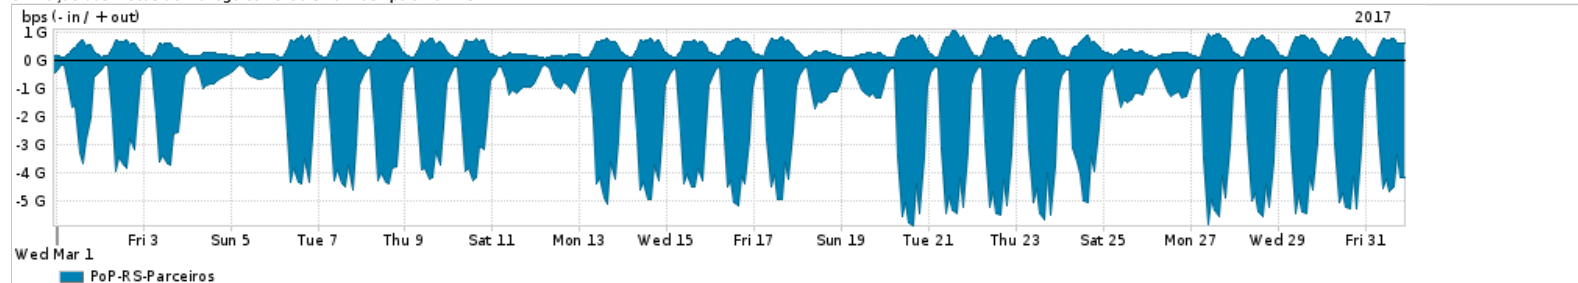

Os gráficos apresentados neste relatório de tráfego estão em formato stack, o que significa que seu valor é uma composição da soma dos componentes listados nas legendas localizadas logo abaixo dos gráficos. Os gráficos estão em "bps x tempo" e possuem dois eixos verticais, Out (positivo) e In (negativo).
 A primeira coluna da tabela define o ponto de referência para entendimento dos valores de In e Out.
 A contabilização do tráfego é sob o ponto de vista do AS da RNP, AS1916.

Legenda:
 PoP - Ponto de presença da RNP
 Parceiros - Provedores comerciais que a RNP mantém acordos de troca de tráfego
 Internet Acadêmica - Acesso às redes acadêmicas internacionais, serviço atualmente provido pela RedClara
 Internet commodity - Acesso pago à Internet global que é oferecido pela RNP aos seus clientes
 ASN - Número do sistema autônomo
 Profile - Objeto gerenciável definido arbitrariamente no Peakflow através de diversos parâmetros (ex: bloco cidr, peer-as, as-path, bgp community, interface, etc)

Utilização do serviço de Internet Commodity pelo PoP-RS

PROFILE	PROFILE	IN	OUT	TOTAL	
X	PoP-RS	Internet Commodity	336.46 Mbps	26.02 Mbps	362.48 Mbps

Utilização das trocas de tráfego comerciais no Brasil pelo PoP-RS