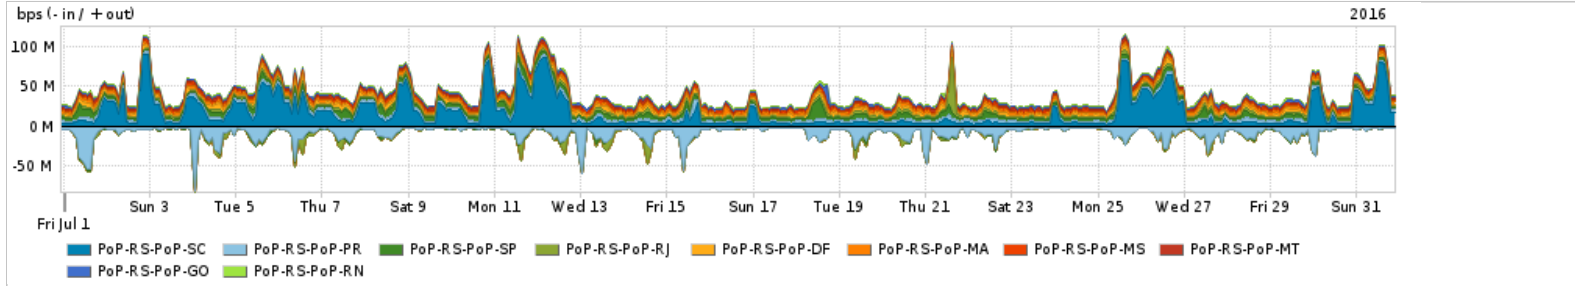

PROFILE	PROFILE	IN	OUT	TOTAL	
<input type="checkbox"/>	PoP-RS	Internet Acadêmica	31.56 Mbps	1.74 Mbps	33.29 Mbps

Redes (AS's de origem) mais acessadas pelo PoP-RS

Average | Max | PCT95

PROFILE	AS NAME	ASN	IN	OUT	TOTAL
<input type="checkbox"/>	PoP-RS	GOOGLE	15169	334.96 Mbps	64.26 Mbps 399.23 Mbps
<input type="checkbox"/>	PoP-RS	Microsoft-MSN-AS	8075	35.72 Mbps	41.60 Mbps 77.32 Mbps
<input type="checkbox"/>	PoP-RS	FACEBOOK	32934	45.29 Mbps	10.64 Mbps 55.93 Mbps
<input type="checkbox"/>	PoP-RS	MICROSOFTEU	8068	45.32 Mbps	6.05 Mbps 51.37 Mbps
<input type="checkbox"/>	PoP-RS	AMAZON-02	16509	39.34 Mbps	8.95 Mbps 48.29 Mbps
<input type="checkbox"/>	PoP-RS	NULL	0	1.09 Mbps	33.61 Mbps 34.70 Mbps
<input type="checkbox"/>	PoP-RS	GCEPSABR	28604	30.82 Mbps	1.79 Mbps 32.60 Mbps
<input type="checkbox"/>	PoP-RS	DROPBOX	19679	19.29 Mbps	8.70 Mbps 27.99 Mbps
<input type="checkbox"/>	PoP-RS	EDGECAST	15133	23.43 Mbps	371.39 Kbps 23.80 Mbps
<input type="checkbox"/>	PoP-RS	TASCOM	52871	22.36 Mbps	1.62 Kbps 22.36 Mbps

Interesse de tráfego do PoP-RS com os outros PoPs da RNP

Average | Max | PCT95

PROFILE	PROFILE	IN	OUT	TOTAL
<input type="checkbox"/>	PoP-RS	PoP-SC	15.04 Kbps	16.23 Mbps 16.25 Mbps
<input type="checkbox"/>	PoP-RS	PoP-PR	9.51 Mbps	2.94 Mbps 12.45 Mbps
<input type="checkbox"/>	PoP-RS	PoP-SP	432.27 Kbps	4.69 Mbps 5.12 Mbps
<input type="checkbox"/>	PoP-RS	PoP-RJ	1.06 Mbps	2.62 Mbps 3.68 Mbps
<input type="checkbox"/>	PoP-RS	PoP-DF	149.00 bps	3.37 Mbps 3.37 Mbps
<input type="checkbox"/>	PoP-RS	PoP-MA	0.00 bps	3.07 Mbps 3.07 Mbps
<input type="checkbox"/>	PoP-RS	PoP-MS	0.00 bps	2.25 Mbps 2.25 Mbps
<input type="checkbox"/>	PoP-RS	PoP-MT	0.00 bps	2.04 Mbps 2.04 Mbps
<input type="checkbox"/>	PoP-RS	PoP-GO	0.00 bps	1.97 Mbps 1.97 Mbps