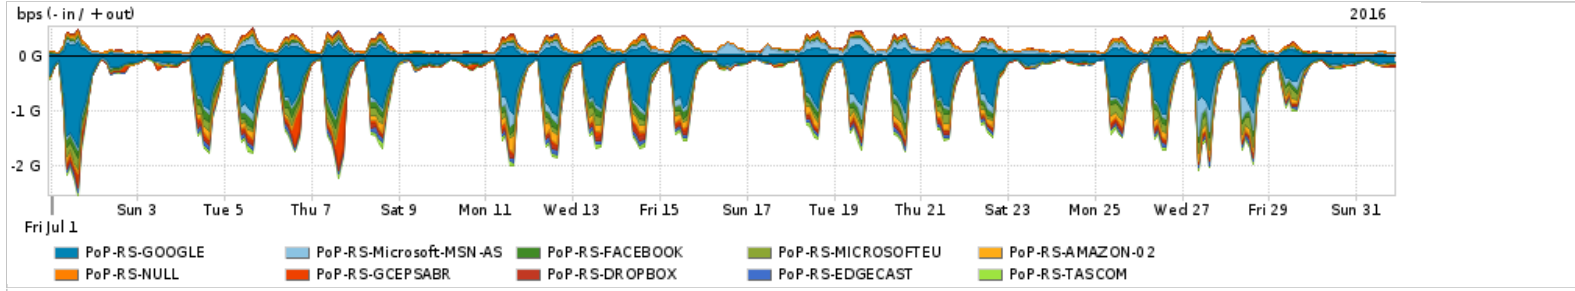

Os gráficos apresentados neste relatório de tráfego estão em formato stack, o que significa que seu valor é uma composição da soma dos componentes listados nas legendas localizadas logo abaixo dos gráficos. Os gráficos estão em "bps x tempo" e possuem dois eixos verticais, Out (positivo) e In (negativo).
 A primeira coluna da tabela define o ponto de referência para entendimento dos valores de In e Out.
 A contabilização do tráfego é sob o ponto de vista do AS da RNP, AS1916.

Utilização do serviço de Internet Commodity pelo PoP-RS

Average | Max | PCT95

PROFILE	PROFILE	IN	OUT	TOTAL	
<input type="checkbox"/>	PoP-RS	Internet Commodity	304.10 Mbps	80.16 Mbps	384.26 Mbps

Utilização das trocas de tráfego comerciais no Brasil pelo PoP-RS

Average | Max | PCT95

PROFILE	PROFILE	IN	OUT	TOTAL	
<input type="checkbox"/>	PoP-RS	Parceiros	683.61 Mbps	209.65 Mbps	893.27 Mbps

Utilização do serviço de Internet acadêmica internacional pelo PoP-RS

Average | Max | PCT95

PROFILE	PROFILE	IN	OUT	TOTAL	
<input type="checkbox"/>	PoP-RS	Internet Acadêmica	31.56 Mbps	1.74 Mbps	33.29 Mbps

Redes (AS's de origem) mais acessadas pelo PoP-RS

Average | Max | PCT95

PROFILE	AS NAME	ASN	IN	OUT	TOTAL
<input type="checkbox"/>	PoP-RS	GOOGLE	15169	334.96 Mbps	64.26 Mbps 399.23 Mbps
<input type="checkbox"/>	PoP-RS	Microsoft-MSN-AS	8075	35.72 Mbps	41.60 Mbps 77.32 Mbps
<input type="checkbox"/>	PoP-RS	FACEBOOK	32934	45.29 Mbps	10.64 Mbps 55.93 Mbps
<input type="checkbox"/>	PoP-RS	MICROSOFTEU	8068	45.32 Mbps	6.05 Mbps 51.37 Mbps
<input type="checkbox"/>	PoP-RS	AMAZON-02	16509	39.34 Mbps	8.95 Mbps 48.29 Mbps
<input type="checkbox"/>	PoP-RS	NULL	0	1.09 Mbps	33.61 Mbps 34.70 Mbps
<input type="checkbox"/>	PoP-RS	GCEPSABR	28604	30.82 Mbps	1.79 Mbps 32.60 Mbps
<input type="checkbox"/>	PoP-RS	DROPBOX	19679	19.29 Mbps	8.70 Mbps 27.99 Mbps
<input type="checkbox"/>	PoP-RS	EDGECAST	15133	23.43 Mbps	371.39 Kbps 23.80 Mbps
<input type="checkbox"/>	PoP-RS	TASCOM	52871	22.36 Mbps	1.62 Kbps 22.36 Mbps