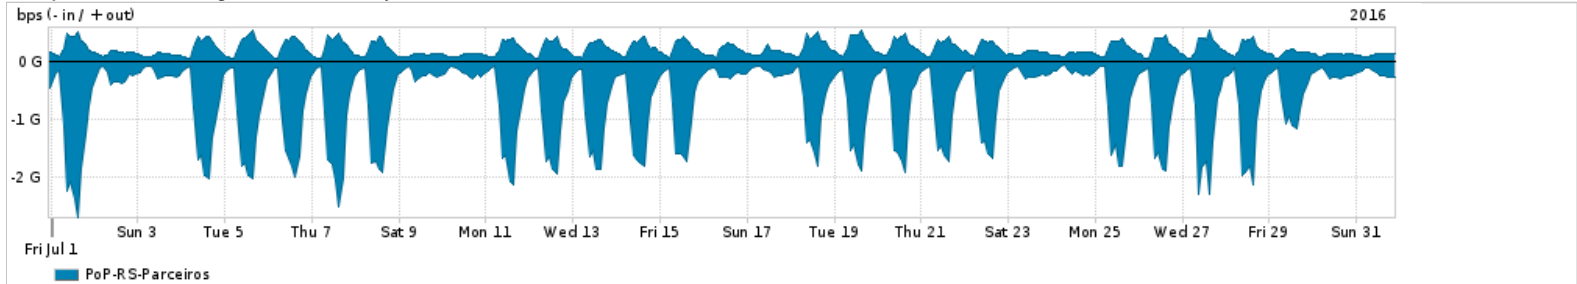

Os gráficos apresentados neste relatório de tráfego estão em formato stack, o que significa que seu valor é uma composição da soma dos componentes listados nas legendas localizadas logo abaixo dos gráficos. Os gráficos estão em "bps x tempo" e possuem dois eixos verticais, Out (positivo) e In (negativo).
 A primeira coluna da tabela define o ponto de referência para entendimento dos valores de In e Out.
 A contabilização do tráfego é sob o ponto de vista do AS da RNP, AS1916.

- Legenda:
- PoP - Ponto de presença da RNP
 - Parceiros - Provedores comerciais que a RNP mantém acordos de troca de tráfego
 - Internet Acadêmica - Acesso às redes acadêmicas internacionais, serviço atualmente provido pela RedClara
 - Internet commodity - Acesso pago à Internet global que é oferecido pela RNP aos seus clientes
 - ASN - Número do sistema autônomo
 - Profile - Objeto gerenciável definido arbitrariamente no Peakflow através de diversos parâmetros (ex: bloco cidr, peer-as, as-path, bgp community, interface, etc)

Utilização do serviço de Internet Commodity pelo PoP-RS

Average | Max | PCT95

PROFILE	PROFILE	IN	OUT	TOTAL	
<input type="checkbox"/>	PoP-RS	Internet Commodity	304.10 Mbps	80.16 Mbps	384.26 Mbps

Utilização das trocas de tráfego comerciais no Brasil pelo PoP-RS