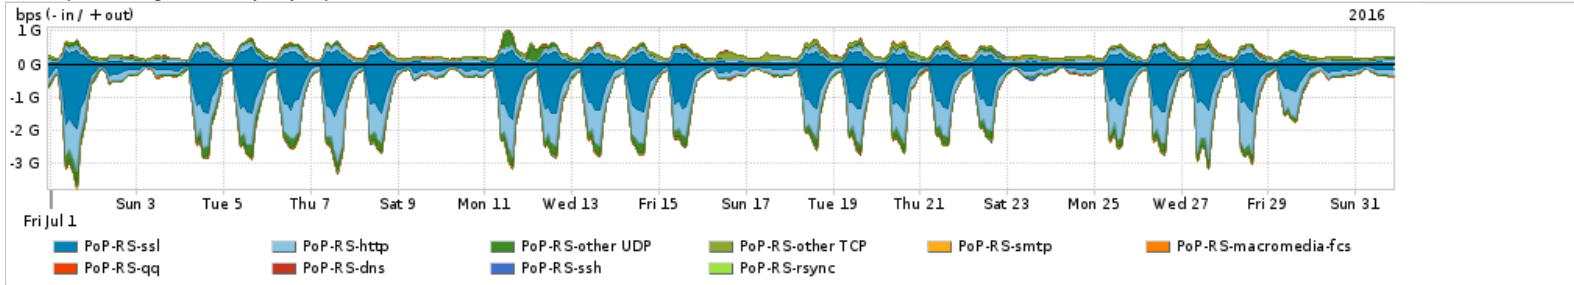

PROFILE	PROFILE	IN	OUT	TOTAL
<input type="checkbox"/>	PoP-RS	PoP-RN	0.00 bps	1.83 Mbps

Distribuição do tráfego do PoP-RS por estado, província ou similar

Average | Max | PCT95

PROFILE	REGION	IN	OUT	TOTAL	
<input type="checkbox"/>	PoP-RS	California	394.90 Mbps	83.66 Mbps	478.56 Mbps
<input type="checkbox"/>	PoP-RS	Washington	33.80 Mbps	28.93 Mbps	62.73 Mbps
<input type="checkbox"/>	PoP-RS	Massachusetts	47.45 Mbps	2.15 Mbps	49.61 Mbps
<input type="checkbox"/>	PoP-RS	Connecticut	36.62 Mbps	1.12 Mbps	37.74 Mbps
<input type="checkbox"/>	PoP-RS	Delaware	28.51 Mbps	2.14 Mbps	30.65 Mbps
<input type="checkbox"/>	PoP-RS	Arizona	26.58 Mbps	787.85 Kbps	27.37 Mbps
<input type="checkbox"/>	PoP-RS	Sao Paulo	4.63 Mbps	22.46 Mbps	27.09 Mbps
<input type="checkbox"/>	PoP-RS	Virginia	14.93 Mbps	8.40 Mbps	23.33 Mbps
<input type="checkbox"/>	PoP-RS	Florida	13.73 Mbps	1.02 Mbps	14.75 Mbps
<input type="checkbox"/>	PoP-RS	Iowa	13.45 Mbps	333.58 Kbps	13.78 Mbps
<input type="checkbox"/>	PoP-RS	New Hampshire	12.75 Mbps	396.38 Kbps	13.15 Mbps
<input type="checkbox"/>	PoP-RS	Texas	8.45 Mbps	2.99 Mbps	11.44 Mbps
<input type="checkbox"/>	PoP-RS	New York	5.91 Mbps	3.59 Mbps	9.49 Mbps
<input type="checkbox"/>	PoP-RS	Colorado	7.74 Mbps	262.16 Kbps	8.00 Mbps
<input type="checkbox"/>	PoP-RS	Quebec	6.11 Mbps	984.12 Kbps	7.09 Mbps

Distribuição do tráfego do PoP-RS por aplicação (análise em camada 3 e 4)

Average | Max | PCT95

PROFILE	APPLICATION	IN	OUT	TOTAL	
<input type="checkbox"/>	PoP-RS	ssl	516.16 Mbps	116.90 Mbps	633.06 Mbps
<input type="checkbox"/>	PoP-RS	http	377.92 Mbps	85.96 Mbps	463.88 Mbps