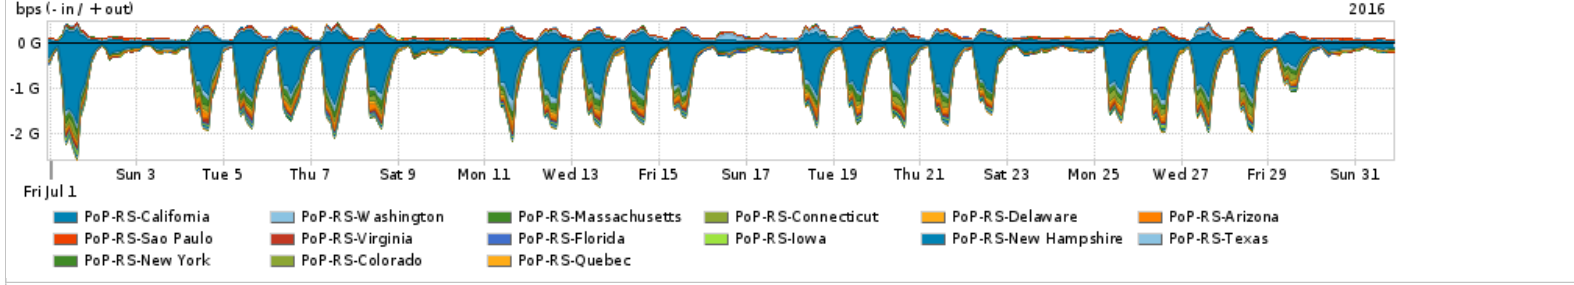

PROFILE	PROFILE	IN	OUT	TOTAL
☐	PoP-RS	PoP-RN	0.00 bps	1.83 Mbps

Distribuição do tráfego do PoP-RS por estado, província ou similar

Average | Max | PCT95

PROFILE	REGION	IN	OUT	TOTAL	
☐	PoP-RS	California	394.90 Mbps	83.66 Mbps	478.56 Mbps
☐	PoP-RS	Washington	33.80 Mbps	28.93 Mbps	62.73 Mbps
☐	PoP-RS	Massachusetts	47.45 Mbps	2.15 Mbps	49.61 Mbps
☐	PoP-RS	Connecticut	36.62 Mbps	1.12 Mbps	37.74 Mbps
☐	PoP-RS	Delaware	28.51 Mbps	2.14 Mbps	30.65 Mbps
☐	PoP-RS	Arizona	26.58 Mbps	787.85 Kbps	27.37 Mbps
☐	PoP-RS	Sao Paulo	4.63 Mbps	22.46 Mbps	27.09 Mbps
☐	PoP-RS	Virginia	14.93 Mbps	8.40 Mbps	23.33 Mbps
☐	PoP-RS	Florida	13.73 Mbps	1.02 Mbps	14.75 Mbps
☐	PoP-RS	Iowa	13.45 Mbps	333.58 Kbps	13.78 Mbps
☐	PoP-RS	New Hampshire	12.75 Mbps	396.38 Kbps	13.15 Mbps
☐	PoP-RS	Texas	8.45 Mbps	2.99 Mbps	11.44 Mbps
☐	PoP-RS	New York	5.91 Mbps	3.59 Mbps	9.49 Mbps
☐	PoP-RS	Colorado	7.74 Mbps	262.16 Kbps	8.00 Mbps
☐	PoP-RS	Quebec	6.11 Mbps	984.12 Kbps	7.09 Mbps