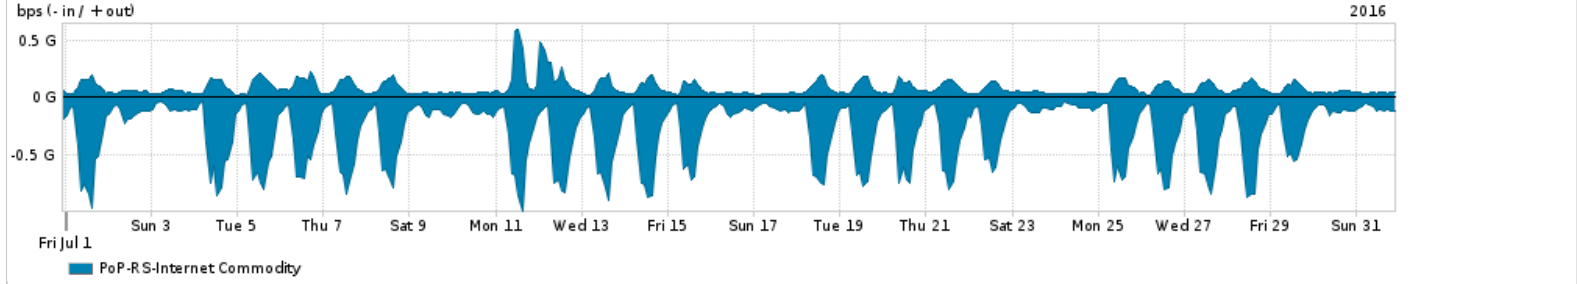

Os gráficos apresentados neste relatório de tráfego estão em formato stack, o que significa que seu valor é uma composição da soma dos componentes listados nas legendas localizadas logo abaixo dos gráficos. Os gráficos estão em "bps x tempo" e possuem dois eixos verticais, Out (positivo) e In (negativo).
 A primeira coluna da tabela define o ponto de referência para entendimento dos valores de In e Out.
 A contabilização do tráfego é sob o ponto de vista do AS da RNP, AS1916.

- Legenda:
- PoP - Ponto de presença da RNP
 - Parceiros - Provedores comerciais que a RNP mantém acordos de troca de tráfego
 - Internet Acadêmica - Acesso às redes acadêmicas internacionais, serviço atualmente provido pela RedClara
 - Internet commodity - Acesso pago à Internet global que é oferecido pela RNP aos seus clientes
 - ASN - Número do sistema autônomo
 - Profile - Objeto gerenciável definido arbitrariamente no Peakflow através de diversos parâmetros (ex: bloco cidr, peer-as, as-path, bgp community, interface, etc)

Utilização do serviço de Internet Commodity pelo PoP-RS

Average | Max | PCT95

PROFILE	PROFILE	IN	OUT	TOTAL	
<input type="checkbox"/>	PoP-RS	Internet Commodity	304.10 Mbps	80.16 Mbps	384.26 Mbps

Utilização das trocas de tráfego comerciais no Brasil pelo PoP-RS