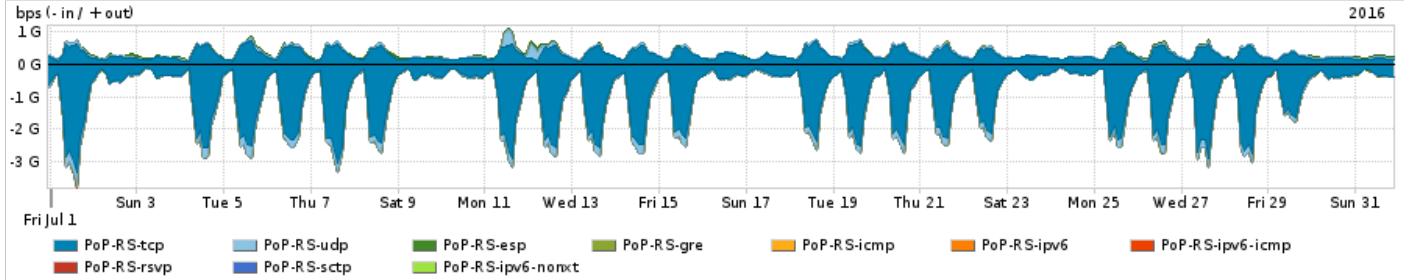

Distribuição do tráfego do PoP-RS por aplicação (análise em camada 3 e 4)

Average | Max | PCT95

PROFILE	APPLICATION	IN	OUT	TOTAL	
<input type="checkbox"/>	PoP-RS	ssl	516.16 Mbps	116.90 Mbps	633.06 Mbps
<input type="checkbox"/>	PoP-RS	http	377.92 Mbps	85.96 Mbps	463.88 Mbps

PROFILE	APPLICATION	IN	OUT	TOTAL	
<input type="checkbox"/>	PoP-RS	other UDP	85.76 Mbps	37.15 Mbps	122.92 Mbps
<input type="checkbox"/>	PoP-RS	other TCP	23.41 Mbps	79.11 Mbps	102.52 Mbps
<input type="checkbox"/>	PoP-RS	smtp	6.03 Mbps	3.32 Mbps	9.36 Mbps
<input type="checkbox"/>	PoP-RS	macromedia-fcs	6.36 Mbps	2.04 Mbps	8.40 Mbps
<input type="checkbox"/>	PoP-RS	qq	490.40 Kbps	4.03 Mbps	4.52 Mbps
<input type="checkbox"/>	PoP-RS	dns	2.87 Mbps	1.07 Mbps	3.94 Mbps
<input type="checkbox"/>	PoP-RS	ssh	2.77 Mbps	886.82 Kbps	3.65 Mbps
<input type="checkbox"/>	PoP-RS	rsync	2.75 Mbps	53.28 Kbps	2.80 Mbps

Distribuição do tráfego do PoP-RS por protocolo

Average | Max | PCT95

PROFILE	PROTOCOL	IN	OUT	TOTAL	
<input type="checkbox"/>	PoP-RS	tcp	938.29 Mbps	295.90 Mbps	1.23 Gbps
<input type="checkbox"/>	PoP-RS	udp	89.21 Mbps	42.06 Mbps	131.27 Mbps
<input type="checkbox"/>	PoP-RS	esp	2.30 Mbps	14.18 Mbps	16.47 Mbps
<input type="checkbox"/>	PoP-RS	gre	462.77 Kbps	271.38 Kbps	734.16 Kbps
<input type="checkbox"/>	PoP-RS	icmp	153.42 Kbps	285.95 Kbps	439.37 Kbps
<input type="checkbox"/>	PoP-RS	ipv6	8.91 Kbps	1.67 Kbps	10.58 Kbps
<input type="checkbox"/>	PoP-RS	ipv6-icmp	4.60 Kbps	885.00 bps	5.48 Kbps
<input type="checkbox"/>	PoP-RS	rsvp	5.00 bps	14.00 bps	19.00 bps
<input type="checkbox"/>	PoP-RS	sctp	12.00 bps	0.00 bps	12.00 bps
<input type="checkbox"/>	PoP-RS	ipv6-nonxt	8.00 bps	0.00 bps	8.00 bps