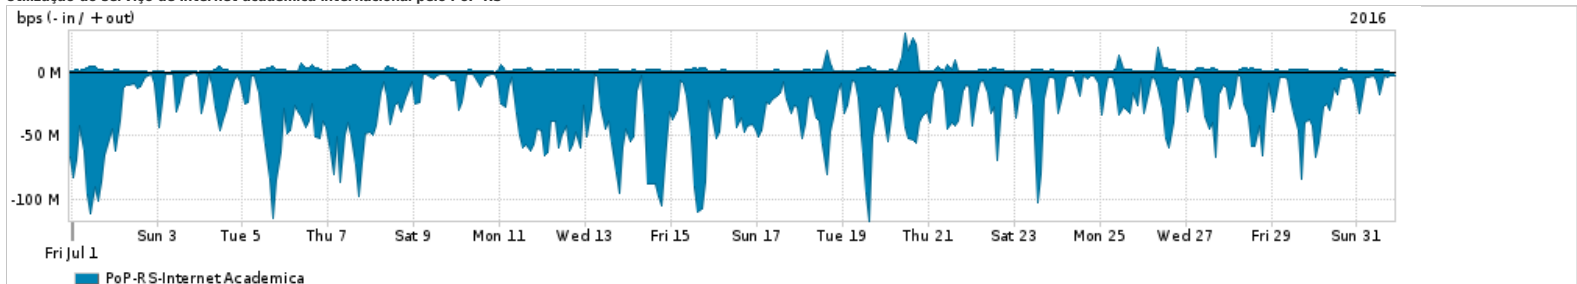

Utilização do serviço de Internet acadêmica internacional pelo PoP-RS

Average | Max | PCT95

PROFILE	PROFILE	IN	OUT	TOTAL	
☐	PoP-RS	Internet Acadêmica	31.56 Mbps	1.74 Mbps	33.29 Mbps