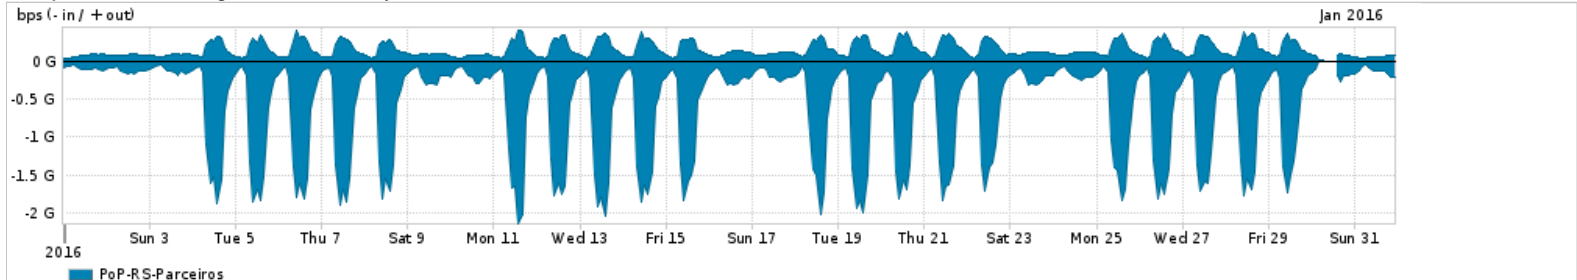

Os gráficos apresentados neste relatório de tráfego estão em formato stack, o que significa que seu valor é uma composição da soma dos componentes listados nas legendas localizadas logo abaixo dos gráficos. Os gráficos estão em "bps x tempo" e possuem dois eixos verticais, Out (positivo) e In (negativo).
 A primeira coluna da tabela define o ponto de referência para entendimento dos valores de In e Out.
 A contabilização do tráfego é sob o ponto de vista do AS da RNP, AS1916.

- Legenda:
- PoP - Ponto de presença da RNP
 - Parceiros - Provedores comerciais que a RNP mantém acordos de troca de tráfego
 - Internet Acadêmica - Acesso às redes acadêmicas internacionais, serviço atualmente provido pela RedClara
 - Internet commodity - Acesso pago à Internet global que é oferecido pela RNP aos seus clientes
 - ASN - Número do sistema autônomo
 - Profile - Objeto gerenciável definido arbitrariamente no Peakflow através de diversos parâmetros (ex: bloco cidr, peer-as, as-path, bgp community, interface, etc)

Utilização do serviço de Internet Commodity pelo PoP-RS

Average | Max | PCT95

PROFILE	PROFILE	IN	OUT	TOTAL	
<input type="checkbox"/>	PoP-RS	Internet Commodity	159.00 Mbps	39.82 Mbps	198.81 Mbps

Utilização das trocas de tráfego comerciais no Brasil pelo PoP-RS