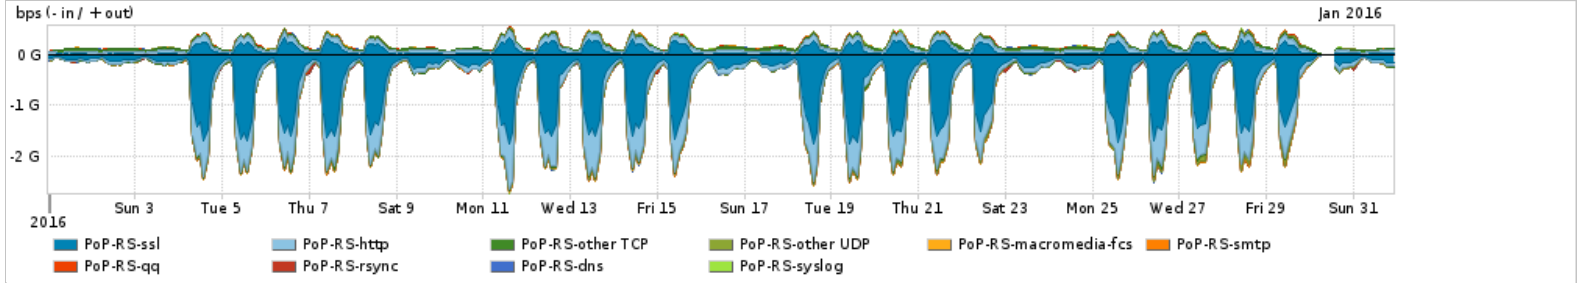

PROFILE	PROFILE	IN	OUT	TOTAL
<input type="checkbox"/>	PoP-RS	PoP-PA	0.00 bps	1.18 Mbps

Distribuição do tráfego do PoP-RS por estado, província ou similar

Average | Max | PCT95

PROFILE	REGION	IN	OUT	TOTAL	
<input type="checkbox"/>	PoP-RS	California	357.74 Mbps	52.34 Mbps	410.08 Mbps
<input type="checkbox"/>	PoP-RS	Massachusetts	60.27 Mbps	2.39 Mbps	62.66 Mbps
<input type="checkbox"/>	PoP-RS	Washington	29.29 Mbps	13.73 Mbps	43.02 Mbps
<input type="checkbox"/>	PoP-RS	Sao Paulo	4.18 Mbps	16.89 Mbps	21.07 Mbps
<input type="checkbox"/>	PoP-RS	Virginia	11.04 Mbps	5.95 Mbps	16.99 Mbps
<input type="checkbox"/>	PoP-RS	Arizona	13.36 Mbps	316.02 Kbps	13.68 Mbps
<input type="checkbox"/>	PoP-RS	Colorado	9.22 Mbps	204.51 Kbps	9.42 Mbps
<input type="checkbox"/>	PoP-RS	Connecticut	8.60 Mbps	300.79 Kbps	8.90 Mbps
<input type="checkbox"/>	PoP-RS	Texas	5.65 Mbps	1.49 Mbps	7.14 Mbps
<input type="checkbox"/>	PoP-RS	Maryland	6.34 Mbps	140.38 Kbps	6.48 Mbps
<input type="checkbox"/>	PoP-RS	District of Columbia	5.57 Mbps	193.52 Kbps	5.76 Mbps
<input type="checkbox"/>	PoP-RS	Quebec	3.27 Mbps	622.03 Kbps	3.89 Mbps
<input type="checkbox"/>	PoP-RS	Ceara	3.62 Mbps	71.66 Kbps	3.70 Mbps
<input type="checkbox"/>	PoP-RS	Florida	3.15 Mbps	527.52 Kbps	3.67 Mbps
<input type="checkbox"/>	PoP-RS	Ohio	2.32 Mbps	1.28 Mbps	3.60 Mbps

Distribuição do tráfego do PoP-RS por aplicação (análise em camada 3 e 4)

Average | Max | PCT95

PROFILE	APPLICATION	IN	OUT	TOTAL	
<input type="checkbox"/>	PoP-RS	ssl	500.57 Mbps	79.32 Mbps	579.89 Mbps
<input type="checkbox"/>	PoP-RS	http	216.80 Mbps	70.44 Mbps	287.24 Mbps