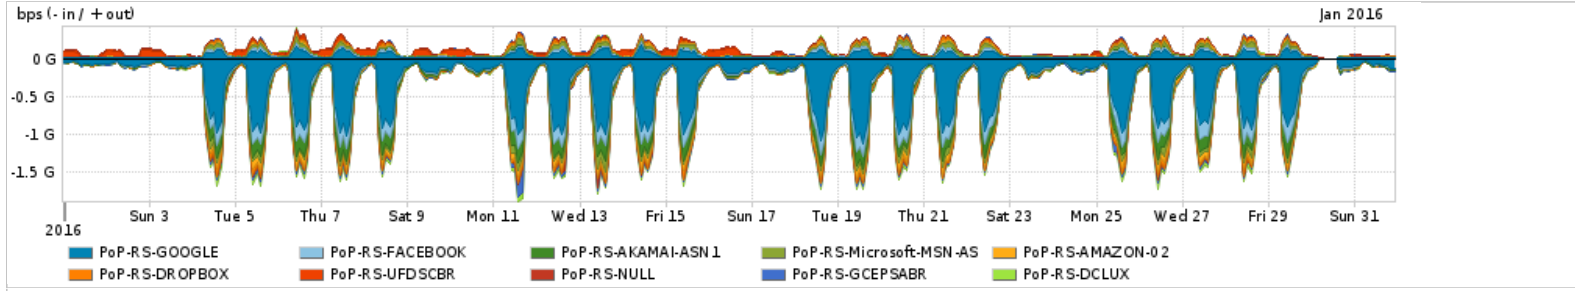

Os gráficos apresentados neste relatório de tráfego estão em formato stack, o que significa que seu valor é uma composição da soma dos componentes listados nas legendas localizadas logo abaixo dos gráficos. Os gráficos estão em "bps x tempo" e possuem dois eixos verticais, Out (positivo) e In (negativo).
 A primeira coluna da tabela define o ponto de referência para entendimento dos valores de In e Out.
 A contabilização do tráfego é sob o ponto de vista do AS da RNP, AS1916.

Utilização do serviço de Internet Commodity pelo PoP-RS

Average | Max | PCT95

PROFILE	PROFILE	IN	OUT	TOTAL	
<input type="checkbox"/>	PoP-RS	Internet Commodity	159.00 Mbps	39.82 Mbps	198.81 Mbps

Utilização das trocas de tráfego comerciais no Brasil pelo PoP-RS

Average | Max | PCT95

PROFILE	PROFILE	IN	OUT	TOTAL	
<input type="checkbox"/>	PoP-RS	Parceiros	583.98 Mbps	142.97 Mbps	726.95 Mbps

Utilização do serviço de Internet acadêmica internacional pelo PoP-RS

Average | Max | PCT95

PROFILE	PROFILE	IN	OUT	TOTAL	
<input type="checkbox"/>	PoP-RS	Internet Acadêmica	13.40 Mbps	1.22 Mbps	14.62 Mbps

Redes (AS's de origem) mais acessadas pelo PoP-RS

Average | Max | PCT95

PROFILE	AS NAME	ASN	IN	OUT	TOTAL	
<input type="checkbox"/>	PoP-RS	GOOGLE	15169	303.03 Mbps	40.69 Mbps	343.72 Mbps
<input type="checkbox"/>	PoP-RS	FACEBOOK	32934	54.39 Mbps	9.55 Mbps	63.95 Mbps
<input type="checkbox"/>	PoP-RS	AKAMAI-ASN1	20940	51.72 Mbps	1.43 Mbps	53.15 Mbps
<input type="checkbox"/>	PoP-RS	Microsoft-MSN-AS	8075	21.49 Mbps	22.40 Mbps	43.89 Mbps
<input type="checkbox"/>	PoP-RS	AMAZON-02	16509	25.89 Mbps	6.91 Mbps	32.79 Mbps
<input type="checkbox"/>	PoP-RS	DROPBOX	19679	15.05 Mbps	6.69 Mbps	21.74 Mbps
<input type="checkbox"/>	PoP-RS	UFDSCBR	10715	144.00 bps	19.76 Mbps	19.76 Mbps
<input type="checkbox"/>	PoP-RS	NULL	0	2.96 Mbps	14.50 Mbps	17.45 Mbps
<input type="checkbox"/>	PoP-RS	GCEPSABR	28604	15.28 Mbps	1.06 Mbps	16.34 Mbps
<input type="checkbox"/>	PoP-RS	DCLUX	24611	15.38 Mbps	938.40 Kbps	16.32 Mbps