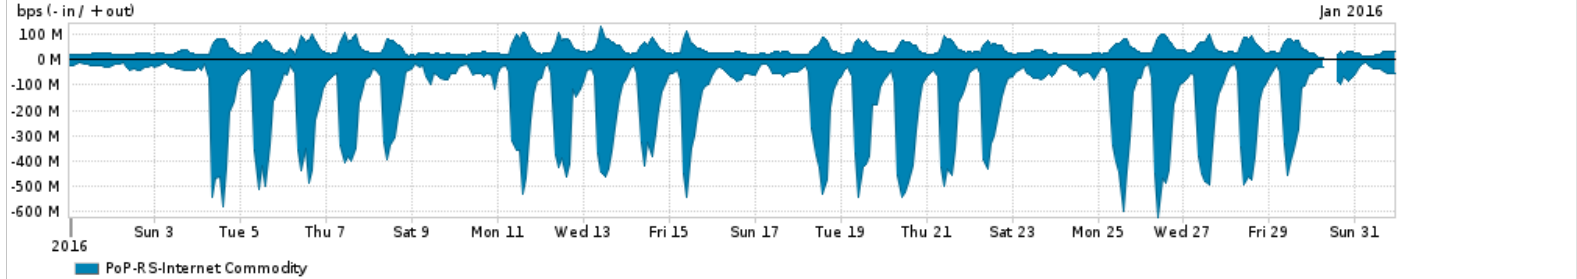

Os gráficos apresentados neste relatório de tráfego estão em formato stack, o que significa que seu valor é uma composição da soma dos componentes listados nas legendas localizadas logo abaixo dos gráficos. Os gráficos estão em "bps x tempo" e possuem dois eixos verticais, Out (positivo) e In (negativo).
 A primeira coluna da tabela define o ponto de referência para entendimento dos valores de In e Out.
 A contabilização do tráfego é sob o ponto de vista do AS da RNP, AS1916.

- Legenda:
- PoP - Ponto de presença da RNP
 - Parceiros - Provedores comerciais que a RNP mantém acordos de troca de tráfego
 - Internet Acadêmica - Acesso às redes acadêmicas internacionais, serviço atualmente provido pela RedClara
 - Internet commodity - Acesso pago à Internet global que é oferecido pela RNP aos seus clientes
 - ASN - Número do sistema autônomo
 - Profile - Objeto gerenciável definido arbitrariamente no Peakflow através de diversos parâmetros (ex: bloco cidr, peer-as, as-path, bgp community, interface, etc)

Utilização do serviço de Internet Commodity pelo PoP-RS

Average | Max | PCT95

PROFILE	PROFILE	IN	OUT	TOTAL	
<input type="checkbox"/>	PoP-RS	Internet Commodity	159.00 Mbps	39.82 Mbps	198.81 Mbps

Utilização das trocas de tráfego comerciais no Brasil pelo PoP-RS