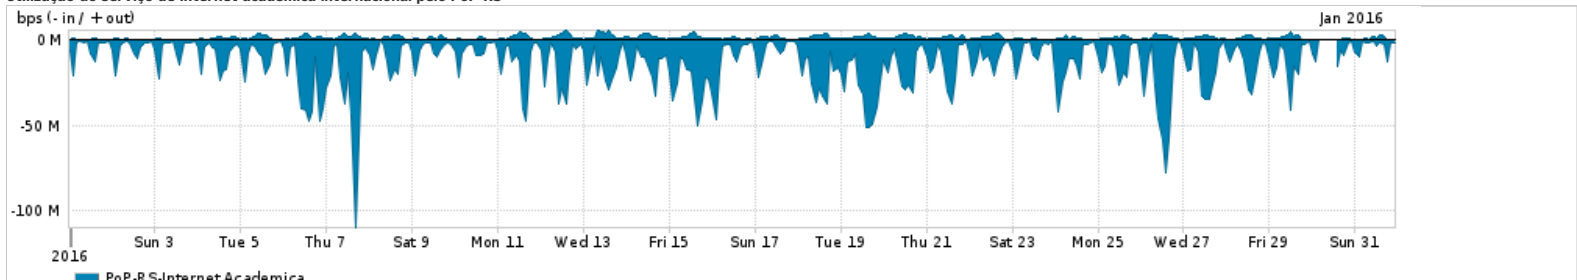

Os gráficos apresentados neste relatório de tráfego estão em formato stack, o que significa que seu valor é uma composição da soma dos componentes listados nas legendas localizadas logo abaixo dos gráficos. Os gráficos estão em "bps x tempo" e possuem dois eixos verticais, Out (positivo) e In (negativo).
 A primeira coluna da tabela define o ponto de referência para entendimento dos valores de In e Out.
 A contabilização do tráfego é sob o ponto de vista do AS da RNP, AS1916.

Utilização do serviço de Internet Commodity pelo PoP-RS

Average | Max | PCT95

PROFILE	PROFILE	IN	OUT	TOTAL	
<input type="checkbox"/>	PoP-RS	Internet Commodity	159.00 Mbps	39.82 Mbps	198.81 Mbps

Utilização das trocas de tráfego comerciais no Brasil pelo PoP-RS

Average | Max | PCT95

PROFILE	PROFILE	IN	OUT	TOTAL	
<input type="checkbox"/>	PoP-RS	Parceiros	583.98 Mbps	142.97 Mbps	726.95 Mbps

Utilização do serviço de Internet acadêmica internacional pelo PoP-RS

Average | Max | PCT95