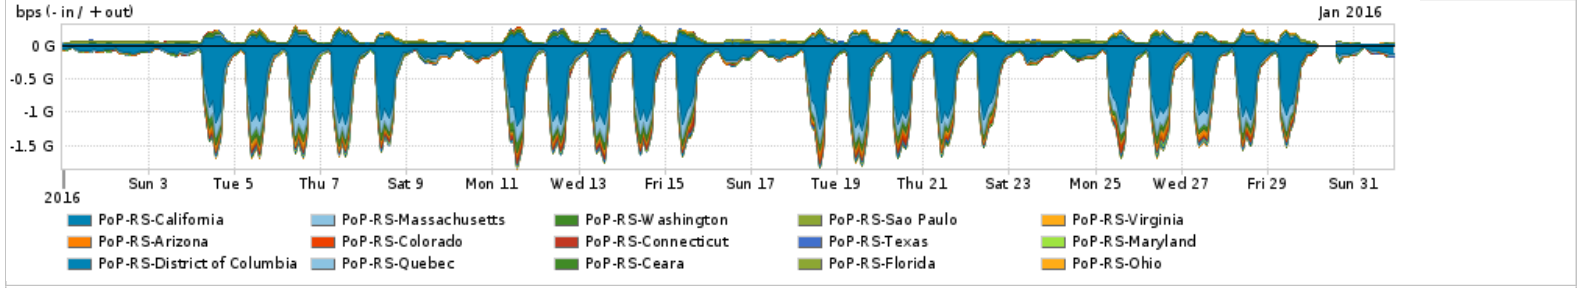

PROFILE	PROFILE	IN	OUT	TOTAL
☐	PoP-RS	PoP-PA	0.00 bps	1.18 Mbps

Distribuição do tráfego do PoP-RS por estado, província ou similar

Average | Max | PCT95

PROFILE	REGION	IN	OUT	TOTAL	
☐	PoP-RS	California	357.74 Mbps	52.34 Mbps	410.08 Mbps
☐	PoP-RS	Massachusetts	60.27 Mbps	2.39 Mbps	62.66 Mbps
☐	PoP-RS	Washington	29.29 Mbps	13.73 Mbps	43.02 Mbps
☐	PoP-RS	Sao Paulo	4.18 Mbps	16.89 Mbps	21.07 Mbps
☐	PoP-RS	Virginia	11.04 Mbps	5.95 Mbps	16.99 Mbps
☐	PoP-RS	Arizona	13.36 Mbps	316.02 Kbps	13.68 Mbps
☐	PoP-RS	Colorado	9.22 Mbps	204.51 Kbps	9.42 Mbps
☐	PoP-RS	Connecticut	8.60 Mbps	300.79 Kbps	8.90 Mbps
☐	PoP-RS	Texas	5.65 Mbps	1.49 Mbps	7.14 Mbps
☐	PoP-RS	Maryland	6.34 Mbps	140.38 Kbps	6.48 Mbps
☐	PoP-RS	District of Columbia	5.57 Mbps	193.52 Kbps	5.76 Mbps
☐	PoP-RS	Quebec	3.27 Mbps	622.03 Kbps	3.89 Mbps
☐	PoP-RS	Ceara	3.62 Mbps	71.66 Kbps	3.70 Mbps
☐	PoP-RS	Florida	3.15 Mbps	527.52 Kbps	3.67 Mbps
☐	PoP-RS	Ohio	2.32 Mbps	1.28 Mbps	3.60 Mbps