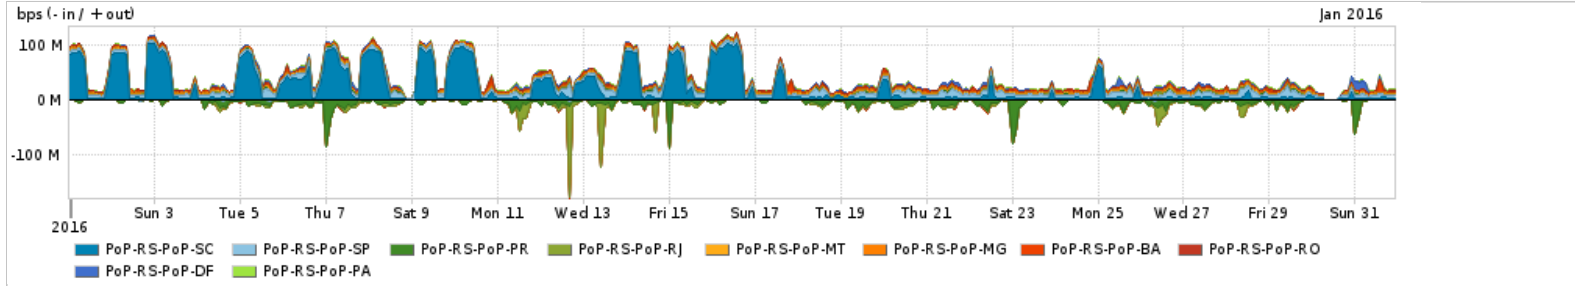

PROFILE	PROFILE	IN	OUT	TOTAL	
<input type="checkbox"/>	PoP-RS	Internet Acadêmica	13.40 Mbps	1.22 Mbps	14.62 Mbps

Redes (AS's de origem) mais acessadas pelo PoP-RS

Average | Max | PCT95

PROFILE	AS NAME	ASN	IN	OUT	TOTAL	
<input type="checkbox"/>	PoP-RS	GOOGLE	15169	303.03 Mbps	40.69 Mbps	343.72 Mbps
<input type="checkbox"/>	PoP-RS	FACEBOOK	32934	54.39 Mbps	9.55 Mbps	63.95 Mbps
<input type="checkbox"/>	PoP-RS	AKAMAI-ASN1	20940	51.72 Mbps	1.43 Mbps	53.15 Mbps
<input type="checkbox"/>	PoP-RS	Microsoft-MSN-AS	8075	21.49 Mbps	22.40 Mbps	43.89 Mbps
<input type="checkbox"/>	PoP-RS	AMAZON-02	16509	25.89 Mbps	6.91 Mbps	32.79 Mbps
<input type="checkbox"/>	PoP-RS	DROPBOX	19679	15.05 Mbps	6.69 Mbps	21.74 Mbps
<input type="checkbox"/>	PoP-RS	UFDSCBR	10715	144.00 bps	19.76 Mbps	19.76 Mbps
<input type="checkbox"/>	PoP-RS	NULL	0	2.96 Mbps	14.50 Mbps	17.45 Mbps
<input type="checkbox"/>	PoP-RS	GCEPSABR	28604	15.28 Mbps	1.06 Mbps	16.34 Mbps
<input type="checkbox"/>	PoP-RS	DCLUX	24611	15.38 Mbps	938.40 Kbps	16.32 Mbps

Interesse de tráfego do PoP-RS com os outros PoPs da RNP

Average | Max | PCT95

PROFILE	PROFILE	IN	OUT	TOTAL	
<input type="checkbox"/>	PoP-RS	PoP-SC	8.20 Kbps	22.66 Mbps	22.67 Mbps
<input type="checkbox"/>	PoP-RS	PoP-SP	161.04 Kbps	6.63 Mbps	6.79 Mbps
<input type="checkbox"/>	PoP-RS	PoP-PR	5.85 Mbps	219.86 Kbps	6.07 Mbps
<input type="checkbox"/>	PoP-RS	PoP-RJ	2.65 Mbps	376.79 Kbps	3.03 Mbps
<input type="checkbox"/>	PoP-RS	PoP-MT	0.00 bps	1.95 Mbps	1.95 Mbps
<input type="checkbox"/>	PoP-RS	PoP-MG	41.00 bps	1.88 Mbps	1.88 Mbps
<input type="checkbox"/>	PoP-RS	PoP-BA	85.95 Kbps	1.73 Mbps	1.82 Mbps
<input type="checkbox"/>	PoP-RS	PoP-RO	0.00 bps	1.81 Mbps	1.81 Mbps
<input type="checkbox"/>	PoP-RS	PoP-DF	91.00 bps	1.52 Mbps	1.52 Mbps