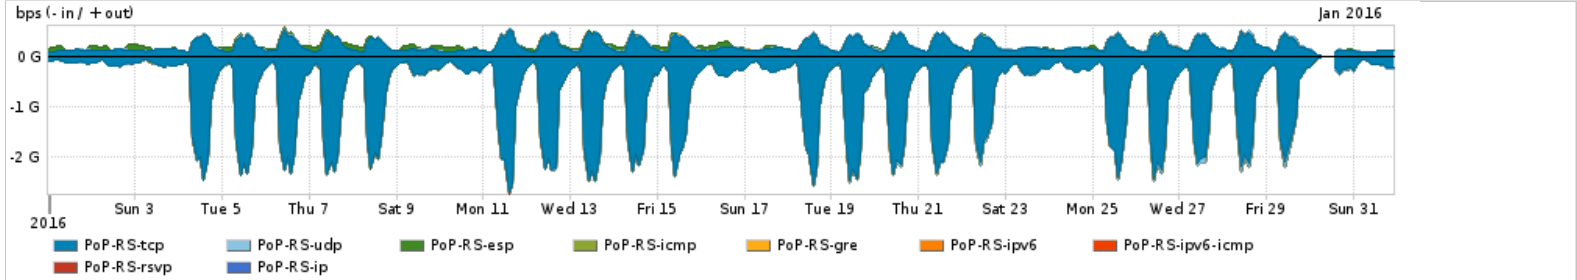

Distribuição do tráfego do PoP-RS por aplicação (análise em camada 3 e 4)

Average | Max | PCT95

PROFILE	APPLICATION	IN	OUT	TOTAL	
<input type="checkbox"/>	PoP-RS	ssl	500.57 Mbps	79.32 Mbps	579.89 Mbps
<input type="checkbox"/>	PoP-RS	http	216.80 Mbps	70.44 Mbps	287.24 Mbps

PROFILE	APPLICATION	IN	OUT	TOTAL	
<input type="checkbox"/>	PoP-RS	other TCP	15.79 Mbps	35.72 Mbps	51.51 Mbps
<input type="checkbox"/>	PoP-RS	other UDP	13.84 Mbps	8.31 Mbps	22.15 Mbps
<input type="checkbox"/>	PoP-RS	macromedia-fcs	6.65 Mbps	1.94 Mbps	8.59 Mbps
<input type="checkbox"/>	PoP-RS	smtp	3.44 Mbps	1.94 Mbps	5.38 Mbps
<input type="checkbox"/>	PoP-RS	qq	429.87 Kbps	4.21 Mbps	4.64 Mbps
<input type="checkbox"/>	PoP-RS	rsync	3.10 Mbps	52.09 Kbps	3.15 Mbps
<input type="checkbox"/>	PoP-RS	dns	1.49 Mbps	1.13 Mbps	2.63 Mbps
<input type="checkbox"/>	PoP-RS	syslog	18.26 Kbps	1.72 Mbps	1.74 Mbps

Distribuição do tráfego do PoP-RS por protocolo

Average | Max | PCT95

PROFILE	PROTOCOL	IN	OUT	TOTAL	
<input type="checkbox"/>	PoP-RS	tcp	748.54 Mbps	196.87 Mbps	945.41 Mbps
<input type="checkbox"/>	PoP-RS	udp	15.94 Mbps	11.35 Mbps	27.28 Mbps
<input type="checkbox"/>	PoP-RS	esp	239.63 Kbps	20.64 Mbps	20.87 Mbps
<input type="checkbox"/>	PoP-RS	icmp	497.65 Kbps	248.79 Kbps	746.44 Kbps
<input type="checkbox"/>	PoP-RS	gre	144.53 Kbps	138.54 Kbps	283.07 Kbps
<input type="checkbox"/>	PoP-RS	ipv6	63.55 Kbps	2.16 Kbps	65.71 Kbps
<input type="checkbox"/>	PoP-RS	ipv6-icmp	11.46 Kbps	1.66 Kbps	13.11 Kbps
<input type="checkbox"/>	PoP-RS	rsvp	1.00 bps	30.00 bps	31.00 bps
<input type="checkbox"/>	PoP-RS	ip	0.00 bps	0.00 bps	0.00 bps