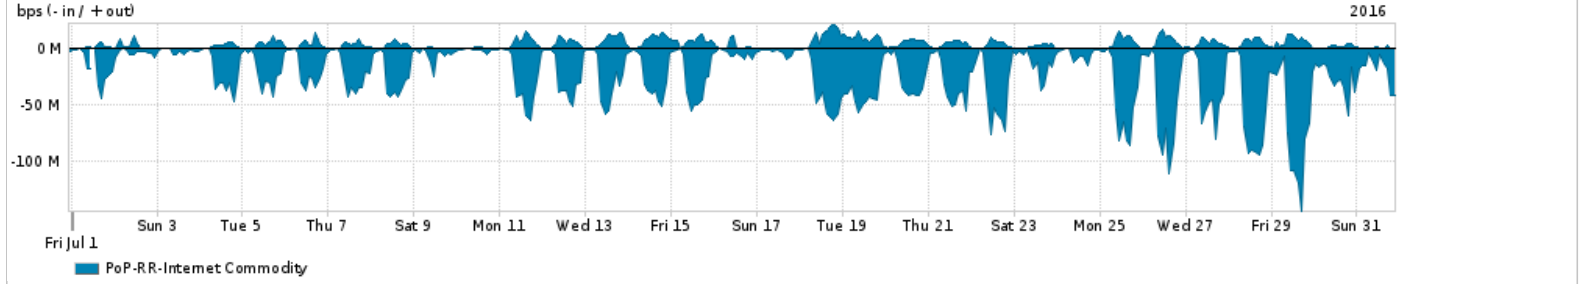

Os gráficos apresentados neste relatório de tráfego estão em formato stack, o que significa que seu valor é uma composição da soma dos componentes listados nas legendas localizadas logo abaixo dos gráficos. Os gráficos estão em "bps x tempo" e possuem dois eixos verticais, Out (positivo) e In (negativo).
 A primeira coluna da tabela define o ponto de referência para entendimento dos valores de In e Out.
 A contabilização do tráfego é sob o ponto de vista do AS da RNP, AS1916.

- Legenda:
- PoP - Ponto de presença da RNP
 - Parceiros - Provedores comerciais que a RNP mantém acordos de troca de tráfego
 - Internet Acadêmica - Acesso às redes acadêmicas internacionais, serviço atualmente provido pela RedClara
 - Internet commodity - Acesso pago à Internet global que é oferecido pela RNP aos seus clientes
 - ASN - Número do sistema autônomo
 - Profile - Objeto gerenciável definido arbitrariamente no Peakflow através de diversos parâmetros (ex: bloco cidr, peer-as, as-path, bgp community, interface, etc)

Utilização do serviço de Internet Commodity pelo PoP-RR

Average | Max | PCT95

PROFILE	PROFILE	IN	OUT	TOTAL	
<input type="checkbox"/>	PoP-RR	Internet Commodity	23.52 Mbps	3.76 Mbps	27.28 Mbps

Utilização das trocas de tráfego comerciais no Brasil pelo PoP-RR