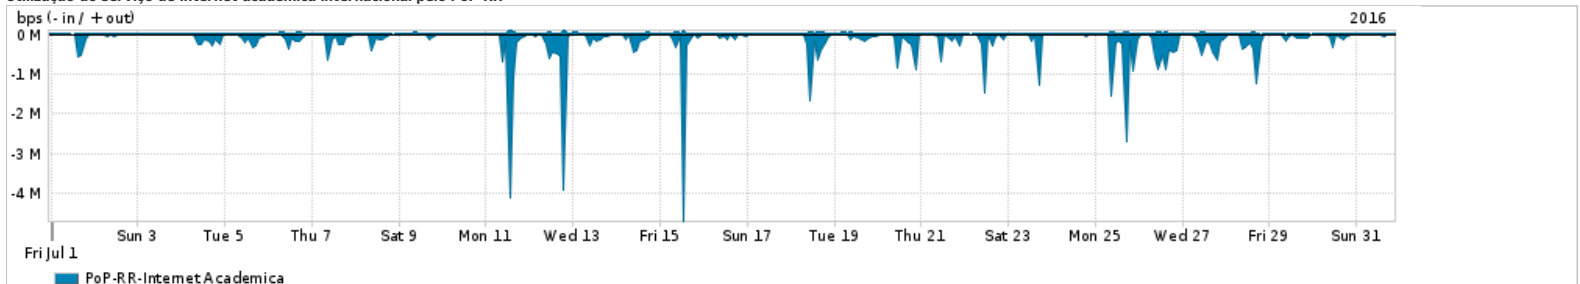

Os gráficos apresentados neste relatório de tráfego estão em formato stack, o que significa que seu valor é uma composição da soma dos componentes listados nas legendas localizadas logo abaixo dos gráficos. Os gráficos estão em "bps x tempo" e possuem dois eixos verticais, Out (positivo) e In (negativo).
 A primeira coluna da tabela define o ponto de referência para entendimento dos valores de In e Out.
 A contabilização do tráfego é sob o ponto de vista do AS da RNP, AS1916.

Utilização do serviço de Internet Commodity pelo PoP-RR

Average | Max | PCT95

PROFILE	PROFILE	IN	OUT	TOTAL	
<input type="checkbox"/>	PoP-RR	Internet Commodity	23.52 Mbps	3.76 Mbps	27.28 Mbps

Utilização das trocas de tráfego comerciais no Brasil pelo PoP-RR

Average | Max | PCT95

PROFILE	PROFILE	IN	OUT	TOTAL	
<input type="checkbox"/>	PoP-RR	Parceiros	45.90 Mbps	7.58 Mbps	53.49 Mbps

Utilização do serviço de Internet acadêmica internacional pelo PoP-RR

Average | Max | PCT95