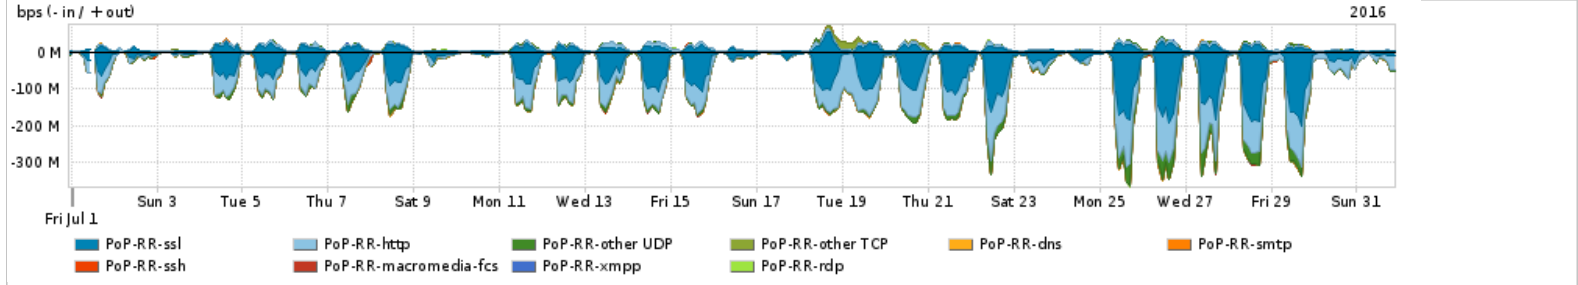

Distribuição do tráfego do PoP-RR por aplicação (análise em camada 3 e 4)

Average | Max | PCT95

PROFILE	APPLICATION	IN	OUT	TOTAL	
☐	PoP-RR	ssl	39.57 Mbps	6.26 Mbps	45.83 Mbps
☐	PoP-RR	http	29.15 Mbps	3.77 Mbps	32.92 Mbps
☐	PoP-RR	other UDP	4.97 Mbps	539.13 Kbps	5.51 Mbps
☐	PoP-RR	other TCP	642.22 Kbps	734.31 Kbps	1.38 Mbps