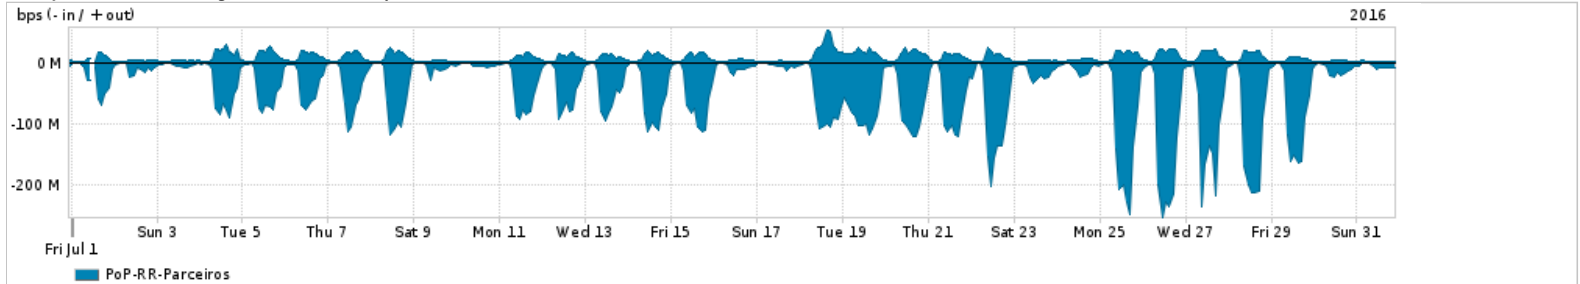

Os gráficos apresentados neste relatório de tráfego estão em formato stack, o que significa que seu valor é uma composição da soma dos componentes listados nas legendas localizadas logo abaixo dos gráficos. Os gráficos estão em "bps x tempo" e possuem dois eixos verticais, Out (positivo) e In (negativo).
 A primeira coluna da tabela define o ponto de referência para entendimento dos valores de In e Out.
 A contabilização do tráfego é sob o ponto de vista do AS da RNP, AS1916.

- Legenda:
- PoP - Ponto de presença da RNP
 - Parceiros - Provedores comerciais que a RNP mantém acordos de troca de tráfego
 - Internet Acadêmica - Acesso às redes acadêmicas internacionais, serviço atualmente provido pela RedClara
 - Internet commodity - Acesso pago à Internet global que é oferecido pela RNP aos seus clientes
 - ASN - Número do sistema autônomo
 - Profile - Objeto gerenciável definido arbitrariamente no Peakflow através de diversos parâmetros (ex: bloco cidr, peer-as, as-path, bgp community, interface, etc)

Utilização do serviço de Internet Commodity pelo PoP-RR

Average | Max | PCT95

PROFILE	PROFILE	IN	OUT	TOTAL	
<input type="checkbox"/>	PoP-RR	Internet Commodity	23.52 Mbps	3.76 Mbps	27.28 Mbps

Utilização das trocas de tráfego comerciais no Brasil pelo PoP-RR