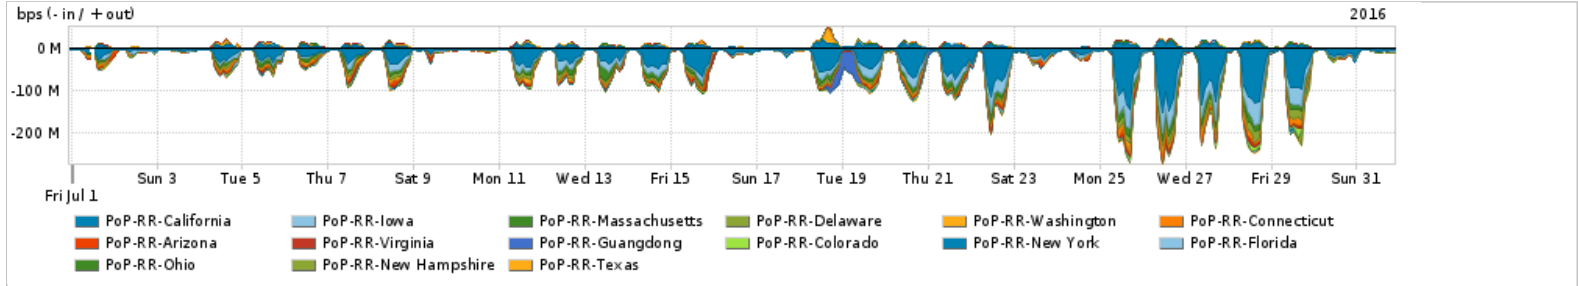

Distribuição do tráfego do PoP-RR por estado, província ou similar

Average | Max | PCT95

PROFILE	REGION	IN	OUT	TOTAL	
☐	PoP-RR	California	21.44 Mbps	3.83 Mbps	25.27 Mbps
☐	PoP-RR	Iowa	7.68 Mbps	198.27 Kbps	7.88 Mbps
☐	PoP-RR	Massachusetts	3.91 Mbps	216.44 Kbps	4.13 Mbps
☐	PoP-RR	Delaware	2.70 Mbps	140.23 Kbps	2.84 Mbps
☐	PoP-RR	Washington	1.48 Mbps	695.84 Kbps	2.18 Mbps
☐	PoP-RR	Connecticut	1.83 Mbps	38.24 Kbps	1.87 Mbps
☐	PoP-RR	Arizona	1.80 Mbps	40.40 Kbps	1.84 Mbps
☐	PoP-RR	Virginia	765.02 Kbps	535.68 Kbps	1.30 Mbps
☐	PoP-RR	Guangdong	1.11 Mbps	32.25 Kbps	1.15 Mbps
☐	PoP-RR	Colorado	841.32 Kbps	40.59 Kbps	881.91 Kbps
☐	PoP-RR	New York	650.81 Kbps	42.93 Kbps	693.74 Kbps
☐	PoP-RR	Florida	622.73 Kbps	21.15 Kbps	643.88 Kbps
☐	PoP-RR	Ohio	418.01 Kbps	213.08 Kbps	631.09 Kbps
☐	PoP-RR	New Hampshire	581.86 Kbps	19.12 Kbps	600.98 Kbps
☐	PoP-RR	Texas	299.31 Kbps	57.94 Kbps	357.25 Kbps