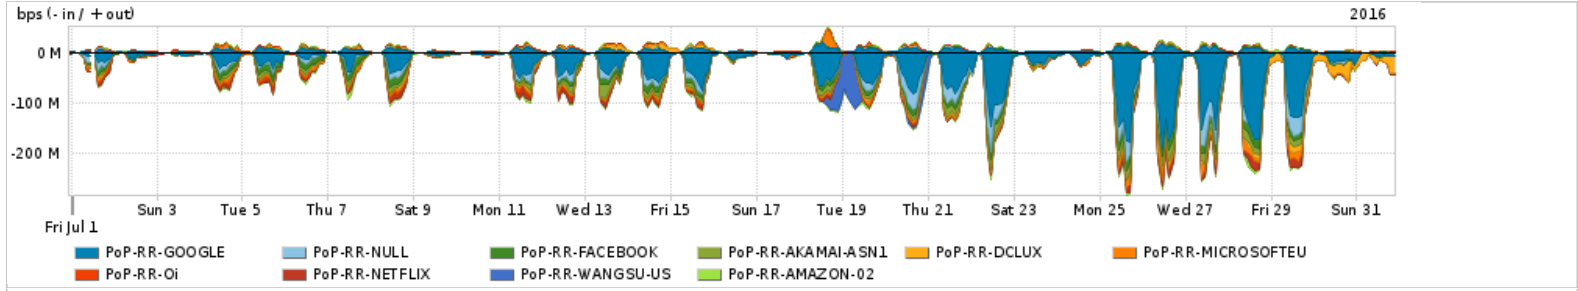

Os gráficos apresentados neste relatório de tráfego estão em formato stack, o que significa que seu valor é uma composição da soma dos componentes listados nas legendas localizadas logo abaixo dos gráficos. Os gráficos estão em "bps x tempo" e possuem dois eixos verticais, Out (positivo) e In (negativo).
 A primeira coluna da tabela define o ponto de referência para entendimento dos valores de In e Out.
 A contabilização do tráfego é sob o ponto de vista do AS da RNP, AS1916.

Utilização do serviço de Internet Commodity pelo PoP-RR

Average | Max | PCT95

PROFILE	PROFILE	IN	OUT	TOTAL	
<input type="checkbox"/>	PoP-RR	Internet Commodity	23.52 Mbps	3.76 Mbps	27.28 Mbps

Utilização das trocas de tráfego comerciais no Brasil pelo PoP-RR

Average | Max | PCT95

PROFILE	PROFILE	IN	OUT	TOTAL	
<input type="checkbox"/>	PoP-RR	Parceiros	45.90 Mbps	7.58 Mbps	53.49 Mbps

Utilização do serviço de Internet acadêmica internacional pelo PoP-RR

Average | Max | PCT95

PROFILE	PROFILE	IN	OUT	TOTAL	
<input type="checkbox"/>	PoP-RR	Internet Acadêmica	158.36 Kbps	23.39 Kbps	181.75 Kbps

Redes (AS's de origem) mais acessadas pelo PoP-RR

Average | Max | PCT95

PROFILE	AS NAME	ASN	IN	OUT	TOTAL	
<input type="checkbox"/>	PoP-RR	GOOGLE	15169	25.73 Mbps	3.23 Mbps	28.96 Mbps
<input type="checkbox"/>	PoP-RR	NULL	0	4.74 Mbps	119.25 Kbps	4.86 Mbps
<input type="checkbox"/>	PoP-RR	FACEBOOK	32934	4.41 Mbps	426.04 Kbps	4.84 Mbps
<input type="checkbox"/>	PoP-RR	AKAMAI-ASN1	20940	3.82 Mbps	148.95 Kbps	3.97 Mbps
<input type="checkbox"/>	PoP-RR	DCLUX	24611	2.55 Mbps	516.83 Kbps	3.07 Mbps
<input type="checkbox"/>	PoP-RR	MICROSOFTEU	8068	2.38 Mbps	513.76 Kbps	2.89 Mbps
<input type="checkbox"/>	PoP-RR	Oi	7738	1.24 Mbps	1.04 Mbps	2.28 Mbps
<input type="checkbox"/>	PoP-RR	NETFLIX	2906	2.12 Mbps	32.83 Kbps	2.16 Mbps
<input type="checkbox"/>	PoP-RR	WANGSU-US	54994	2.02 Mbps	12.93 Kbps	2.03 Mbps
<input type="checkbox"/>	PoP-RR	AMAZON-02	16509	1.34 Mbps	637.13 Kbps	1.97 Mbps