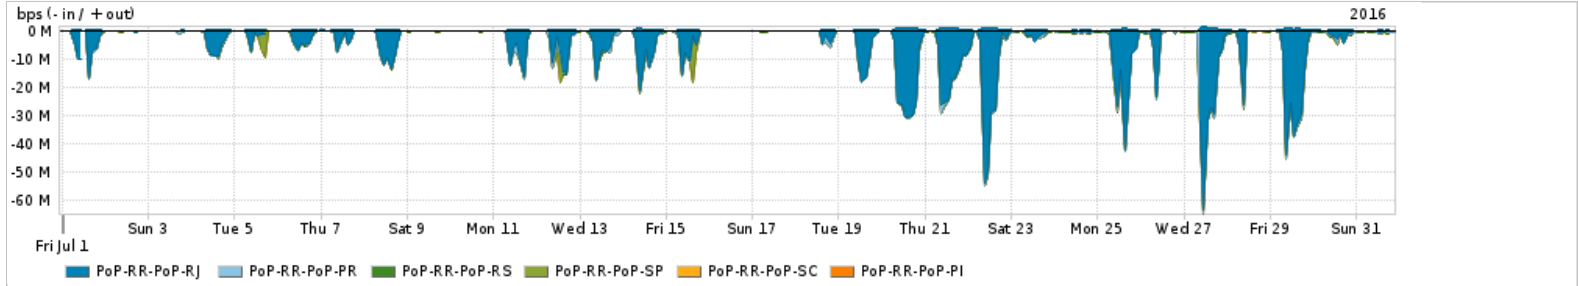

PROFILE	PROFILE	IN	OUT	TOTAL	
<input type="checkbox"/>	PoP-RR	Internet Acadêmica	158.36 Kbps	23.39 Kbps	181.75 Kbps

Redes (AS's de origem) mais acessadas pelo PoP-RR

Average | Max | PCT95

PROFILE	AS NAME	ASN	IN	OUT	TOTAL	
<input type="checkbox"/>	PoP-RR	GOOGLE	15169	25.73 Mbps	3.23 Mbps	28.96 Mbps
<input type="checkbox"/>	PoP-RR	NULL	0	4.74 Mbps	119.25 Kbps	4.86 Mbps
<input type="checkbox"/>	PoP-RR	FACEBOOK	32934	4.41 Mbps	426.04 Kbps	4.84 Mbps
<input type="checkbox"/>	PoP-RR	AKAMAI-ASN1	20940	3.82 Mbps	148.95 Kbps	3.97 Mbps
<input type="checkbox"/>	PoP-RR	DCLUX	24611	2.55 Mbps	516.83 Kbps	3.07 Mbps
<input type="checkbox"/>	PoP-RR	MICROSOFTEU	8068	2.38 Mbps	513.76 Kbps	2.89 Mbps
<input type="checkbox"/>	PoP-RR	Oi	7738	1.24 Mbps	1.04 Mbps	2.28 Mbps
<input type="checkbox"/>	PoP-RR	NETFLIX	2906	2.12 Mbps	32.83 Kbps	2.16 Mbps
<input type="checkbox"/>	PoP-RR	WANGSU-US	54994	2.02 Mbps	12.93 Kbps	2.03 Mbps
<input type="checkbox"/>	PoP-RR	AMAZON-02	16509	1.34 Mbps	637.13 Kbps	1.97 Mbps

Interesse de tráfego do PoP-RR com os outros PoPs da RNP

Average | Max | PCT95

PROFILE	PROFILE	IN	OUT	TOTAL	
<input type="checkbox"/>	PoP-RR	PoP-RJ	4.61 Mbps	115.30 Kbps	4.72 Mbps
<input type="checkbox"/>	PoP-RR	PoP-PR	366.43 Kbps	0.00 bps	366.43 Kbps
<input type="checkbox"/>	PoP-RR	PoP-RS	167.08 Kbps	0.00 bps	167.08 Kbps
<input type="checkbox"/>	PoP-RR	PoP-SP	147.00 Kbps	3.69 Kbps	150.69 Kbps
<input type="checkbox"/>	PoP-RR	PoP-SC	260.00 bps	21.00 bps	281.00 bps
<input type="checkbox"/>	PoP-RR	PoP-PI	0.00 bps	0.00 bps	0.00 bps