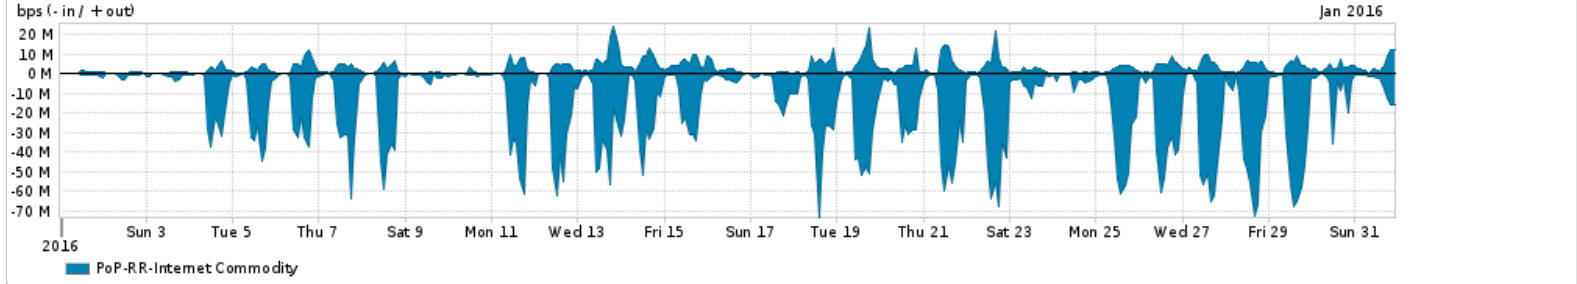

Os gráficos apresentados neste relatório de tráfego estão em formato stack, o que significa que seu valor é uma composição da soma dos componentes listados nas legendas localizadas logo abaixo dos gráficos. Os gráficos estão em "bps x tempo" e possuem dois eixos verticais, Out (positivo) e In (negativo).
 A primeira coluna da tabela define o ponto de referência para entendimento dos valores de In e Out.
 A contabilização do tráfego é sob o ponto de vista do AS da RNP, AS1916.

- Legenda:
- PoP - Ponto de presença da RNP
 - Parceiros - Provedores comerciais que a RNP mantém acordos de troca de tráfego
 - Internet Acadêmica - Acesso às redes acadêmicas internacionais, serviço atualmente provido pela RedClara
 - Internet commodity - Acesso pago à Internet global que é oferecido pela RNP aos seus clientes
 - ASN - Número do sistema autônomo
 - Profile - Objeto gerenciável definido arbitrariamente no Peakflow através de diversos parâmetros (ex: bloco cidr, peer-as, as-path, bgp community, interface, etc)

Utilização do serviço de Internet Commodity pelo PoP-RR

Average | Max | PCT95

PROFILE	PROFILE	IN	OUT	TOTAL	
<input type="checkbox"/>	PoP-RR	Internet Commodity	15.63 Mbps	2.86 Mbps	18.49 Mbps

Utilização das trocas de tráfego comerciais no Brasil pelo PoP-RR