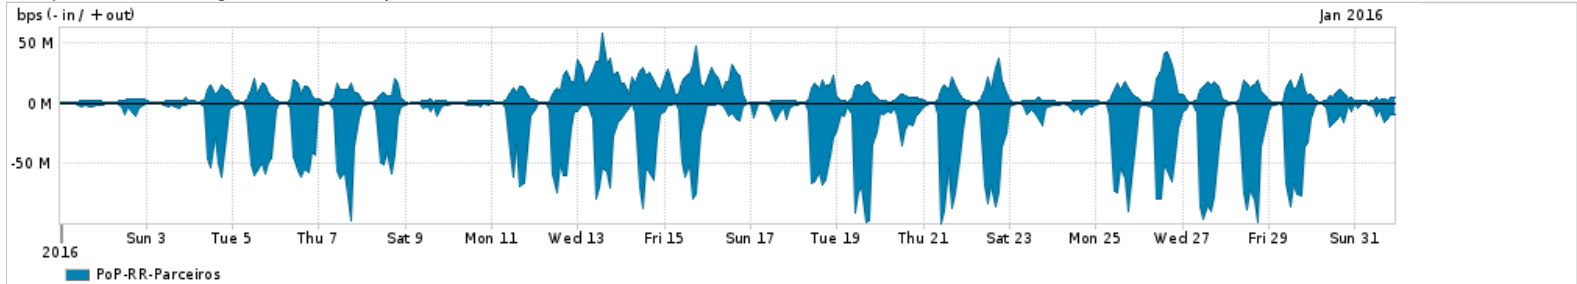

Os gráficos apresentados neste relatório de tráfego estão em formato stack, o que significa que seu valor é uma composição da soma dos componentes listados nas legendas localizadas logo abaixo dos gráficos. Os gráficos estão em "bps x tempo" e possuem dois eixos verticais, Out (positivo) e In (negativo).
 A primeira coluna da tabela define o ponto de referência para entendimento dos valores de In e Out.
 A contabilização do tráfego é sob o ponto de vista do AS da RNP, AS1916.

- Legenda:
- PoP - Ponto de presença da RNP
 - Parceiros - Provedores comerciais que a RNP mantém acordos de troca de tráfego
 - Internet Acadêmica - Acesso às redes acadêmicas internacionais, serviço atualmente provido pela RedClara
 - Internet commodity - Acesso pago à Internet global que é oferecido pela RNP aos seus clientes
 - ASN - Número do sistema autônomo
 - Profile - Objeto gerenciável definido arbitrariamente no Peakflow através de diversos parâmetros (ex: bloco cidr, peer-as, as-path, bgp community, interface, etc)

Utilização do serviço de Internet Commodity pelo PoP-RR

Average | Max | PCT95

PROFILE	PROFILE	IN	OUT	TOTAL	
<input type="checkbox"/>	PoP-RR	Internet Commodity	15.63 Mbps	2.86 Mbps	18.49 Mbps

Utilização das trocas de tráfego comerciais no Brasil pelo PoP-RR