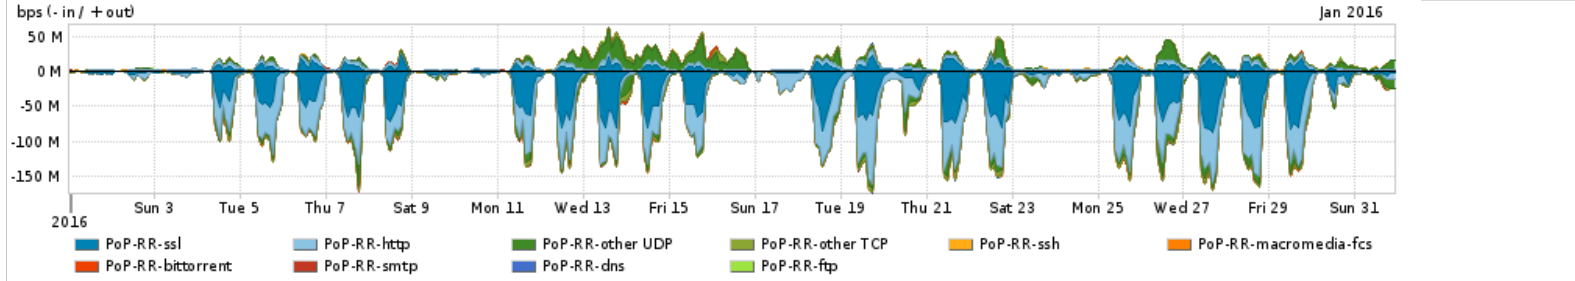

Distribuição do tráfego do PoP-RR por aplicação (análise em camada 3 e 4)

Average | Max | PCT95

PROFILE	APPLICATION	IN	OUT	TOTAL	
☐	PoP-RR	ssl	18.67 Mbps	3.06 Mbps	21.73 Mbps
☐	PoP-RR	http	18.04 Mbps	3.08 Mbps	21.12 Mbps
☐	PoP-RR	other UDP	2.73 Mbps	4.15 Mbps	6.88 Mbps
☐	PoP-RR	other TCP	1.56 Mbps	783.72 Kbps	2.35 Mbps