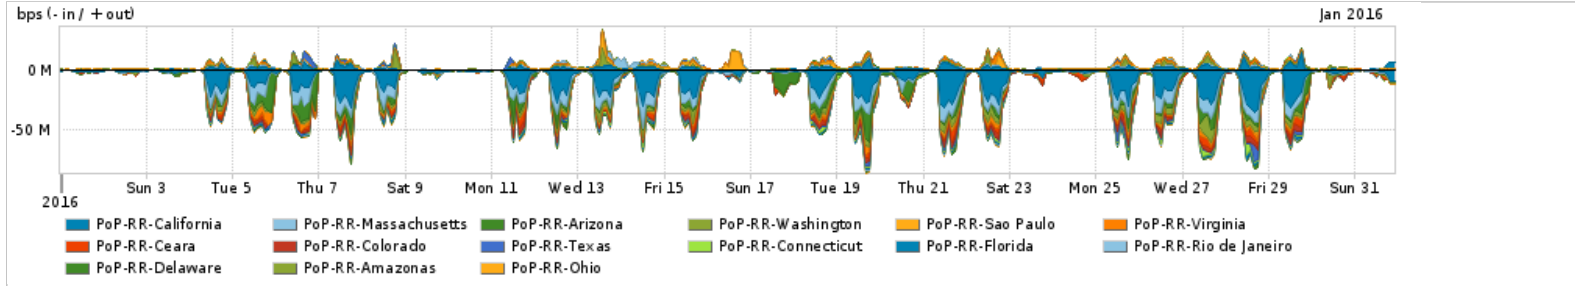

Distribuição do tráfego do PoP-RR por estado, província ou similar

Average | Max | PCT95

PROFILE	REGION	IN	OUT	TOTAL	
☐	PoP-RR	California	6.52 Mbps	1.44 Mbps	7.96 Mbps
☐	PoP-RR	Massachusetts	3.03 Mbps	169.71 Kbps	3.20 Mbps
☐	PoP-RR	Arizona	2.53 Mbps	69.89 Kbps	2.60 Mbps
☐	PoP-RR	Washington	1.30 Mbps	509.34 Kbps	1.81 Mbps
☐	PoP-RR	Sao Paulo	376.84 Kbps	826.58 Kbps	1.20 Mbps
☐	PoP-RR	Virginia	745.92 Kbps	364.40 Kbps	1.11 Mbps
☐	PoP-RR	Ceara	979.28 Kbps	3.78 Kbps	983.06 Kbps
☐	PoP-RR	Colorado	825.02 Kbps	32.00 bps	825.06 Kbps
☐	PoP-RR	Texas	389.23 Kbps	169.66 Kbps	558.90 Kbps
☐	PoP-RR	Connecticut	490.39 Kbps	8.14 Kbps	498.53 Kbps
☐	PoP-RR	Florida	413.40 Kbps	47.78 Kbps	461.18 Kbps
☐	PoP-RR	Rio de Janeiro	180.36 Kbps	258.90 Kbps	439.26 Kbps
☐	PoP-RR	Delaware	350.36 Kbps	23.74 Kbps	374.10 Kbps
☐	PoP-RR	Amazonas	25.38 Kbps	266.14 Kbps	291.52 Kbps
☐	PoP-RR	Ohio	167.22 Kbps	105.27 Kbps	272.48 Kbps