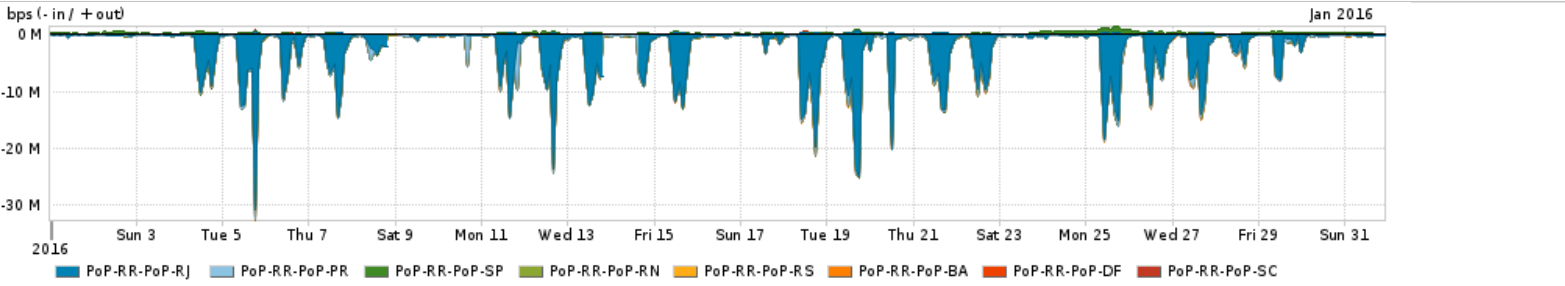

PROFILE	PROFILE	IN	OUT	TOTAL	
<input type="checkbox"/>	PoP-RR	Internet Acadêmica	98.93 Kbps	27.41 Kbps	126.33 Kbps

Redes (AS's de origem) mais acessadas pelo PoP-RR

Average | Max | PCT95

PROFILE	AS NAME	ASN	IN	OUT	TOTAL
<input type="checkbox"/>	PoP-RR	GOOGLE	15169	4.13 Mbps	1.05 Mbps 5.18 Mbps
<input type="checkbox"/>	PoP-RR	DCLUX	24611	3.65 Mbps	110.45 Kbps 3.76 Mbps
<input type="checkbox"/>	PoP-RR	Oi	7738	1.89 Mbps	1.55 Mbps 3.44 Mbps
<input type="checkbox"/>	PoP-RR	AKAMAI-ASN1	20940	2.86 Mbps	136.63 Kbps 3.00 Mbps
<input type="checkbox"/>	PoP-RR	NULL	0	2.73 Mbps	64.52 Kbps 2.79 Mbps
<input type="checkbox"/>	PoP-RR	EDGE4M	61813	2.22 Mbps	52.99 Kbps 2.27 Mbps
<input type="checkbox"/>	PoP-RR	NET	28573	289.92 Kbps	1.40 Mbps 1.69 Mbps
<input type="checkbox"/>	PoP-RR	AMAZON-02	16509	1.02 Mbps	437.35 Kbps 1.45 Mbps
<input type="checkbox"/>	PoP-RR	Microsoft-MSN-AS	8075	454.38 Kbps	686.41 Kbps 1.14 Mbps
<input type="checkbox"/>	PoP-RR	Limelight	22822	1.04 Mbps	23.12 Kbps 1.06 Mbps

Interesse de tráfego do PoP-RR com os outros PoPs da RNP

Average | Max | PCT95

PROFILE	PROFILE	IN	OUT	TOTAL
<input type="checkbox"/>	PoP-RR	PoP-RJ	2.42 Mbps	58.73 Kbps 2.48 Mbps
<input type="checkbox"/>	PoP-RR	PoP-PR	315.33 Kbps	0.00 bps 315.33 Kbps
<input type="checkbox"/>	PoP-RR	PoP-SP	4.79 Kbps	272.99 Kbps 277.78 Kbps
<input type="checkbox"/>	PoP-RR	PoP-RN	28.60 Kbps	0.00 bps 28.60 Kbps
<input type="checkbox"/>	PoP-RR	PoP-RS	12.23 Kbps	0.00 bps 12.23 Kbps
<input type="checkbox"/>	PoP-RR	PoP-BA	4.99 Kbps	0.00 bps 4.99 Kbps
<input type="checkbox"/>	PoP-RR	PoP-DF	0.00 bps	1.34 Kbps 1.34 Kbps
<input type="checkbox"/>	PoP-RR	PoP-SC	621.00 bps	0.00 bps 621.00 bps