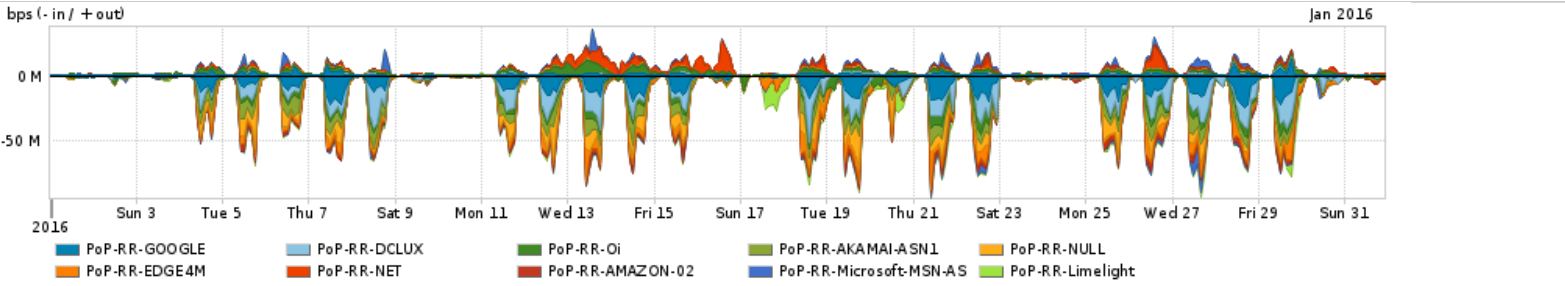

Os gráficos apresentados neste relatório de tráfego estão em formato stack, o que significa que seu valor é uma composição da soma dos componentes listados nas legendas localizadas logo abaixo dos gráficos. Os gráficos estão em "bps x tempo" e possuem dois eixos verticais, Out (positivo) e In (negativo).
 A primeira coluna da tabela define o ponto de referência para entendimento dos valores de In e Out.
 A contabilização do tráfego é sob o ponto de vista do AS da RNP, AS1916.

Average | Max | PCT95

PROFILE	PROFILE	IN	OUT	TOTAL	
<input type="checkbox"/>	PoP-RR	Parceiros	22.73 Mbps	8.24 Mbps	30.97 Mbps

Utilização do serviço de Internet acadêmica internacional pelo PoP-RR

Average | Max | PCT95

PROFILE	PROFILE	IN	OUT	TOTAL	
<input type="checkbox"/>	PoP-RR	Internet Acadêmica	98.93 Kbps	27.41 Kbps	126.33 Kbps

Redes (AS's de origem) mais acessadas pelo PoP-RR

Average | Max | PCT95

PROFILE	AS NAME	ASN	IN	OUT	TOTAL
<input type="checkbox"/>	PoP-RR	GOOGLE	15169	4.13 Mbps	1.05 Mbps 5.18 Mbps
<input type="checkbox"/>	PoP-RR	DCLUX	24611	3.65 Mbps	110.45 Kbps 3.76 Mbps
<input type="checkbox"/>	PoP-RR	Oi	7738	1.89 Mbps	1.55 Mbps 3.44 Mbps
<input type="checkbox"/>	PoP-RR	AKAMAI-ASN1	20940	2.86 Mbps	136.63 Kbps 3.00 Mbps
<input type="checkbox"/>	PoP-RR	NULL	0	2.73 Mbps	64.52 Kbps 2.79 Mbps
<input type="checkbox"/>	PoP-RR	EDGE4M	61813	2.22 Mbps	52.99 Kbps 2.27 Mbps
<input type="checkbox"/>	PoP-RR	NET	28573	289.92 Kbps	1.40 Mbps 1.69 Mbps
<input type="checkbox"/>	PoP-RR	AMAZON-02	16509	1.02 Mbps	437.35 Kbps 1.45 Mbps
<input type="checkbox"/>	PoP-RR	Microsoft-MSN-AS	8075	454.38 Kbps	686.41 Kbps 1.14 Mbps
<input type="checkbox"/>	PoP-RR	Limelight	22822	1.04 Mbps	23.12 Kbps 1.06 Mbps