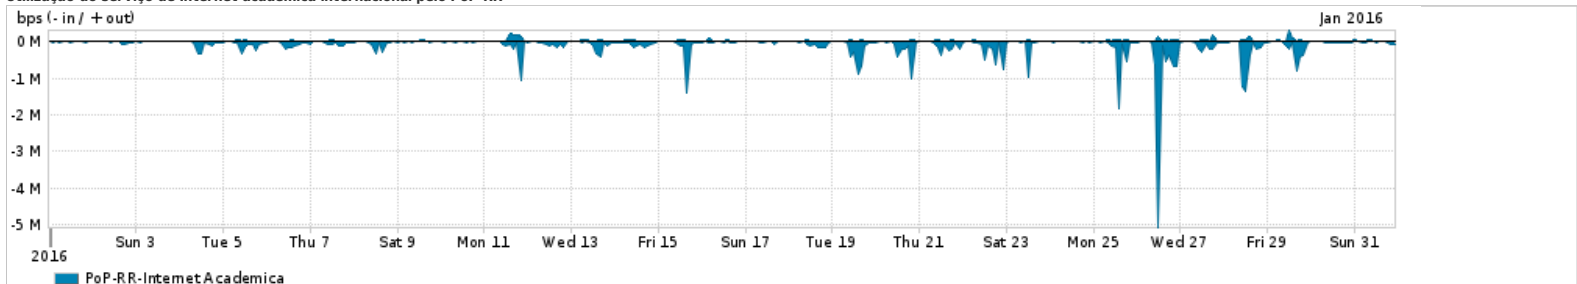

Os gráficos apresentados neste relatório de tráfego estão em formato stack, o que significa que seu valor é uma composição da soma dos componentes listados nas legendas localizadas logo abaixo dos gráficos. Os gráficos estão em "bps x tempo" e possuem dois eixos verticais, Out (positivo) e In (negativo).
 A primeira coluna da tabela define o ponto de referência para entendimento dos valores de In e Out.
 A contabilização do tráfego é sob o ponto de vista do AS da RNP, AS1916.

Utilização do serviço de Internet Commodity pelo PoP-RR

Average | Max | PCT95

PROFILE	PROFILE	IN	OUT	TOTAL	
<input type="checkbox"/>	PoP-RR	Internet Commodity	15.63 Mbps	2.86 Mbps	18.49 Mbps

Utilização das trocas de tráfego comerciais no Brasil pelo PoP-RR

Average | Max | PCT95

PROFILE	PROFILE	IN	OUT	TOTAL	
<input type="checkbox"/>	PoP-RR	Parceiros	22.73 Mbps	8.24 Mbps	30.97 Mbps

Utilização do serviço de Internet acadêmica internacional pelo PoP-RR

Average | Max | PCT95