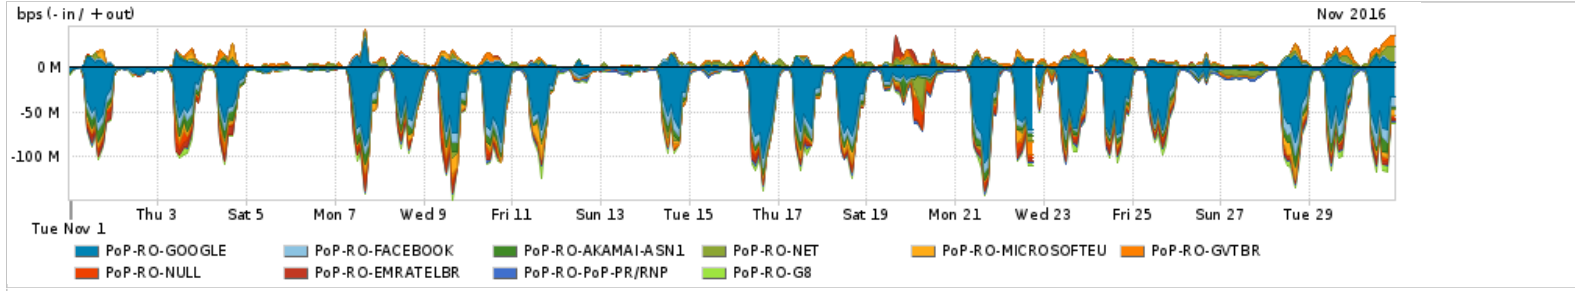

Os gráficos apresentados neste relatório de tráfego estão em formato stack, o que significa que seu valor é uma composição da soma dos componentes listados nas legendas localizadas logo abaixo dos gráficos. Os gráficos estão em "bps x tempo" e possuem dois eixos verticais, Out (positivo) e In (negativo).  
 A primeira coluna da tabela define o ponto de referência para entendimento dos valores de In e Out.  
 A contabilização do tráfego é sob o ponto de vista do AS da RNP, AS1916.

Average | Max | PCT95

PROFILE	PROFILE	IN	OUT	TOTAL	
<input type="checkbox"/>	PoP-RO	Parceiros	37.95 Mbps	10.34 Mbps	48.29 Mbps

Utilização do serviço de Internet acadêmica internacional pelo PoP-RO

Average | Max | PCT95

PROFILE	PROFILE	IN	OUT	TOTAL	
<input type="checkbox"/>	PoP-RO	Internet Acadêmica	30.37 Kbps	54.25 Kbps	84.62 Kbps

Redes (AS's de origem) mais acessadas pelo PoP-RO

Average | Max | PCT95

PROFILE	AS NAME	ASN	IN	OUT	TOTAL	
<input type="checkbox"/>	PoP-RO	GOOGLE	15169	21.57 Mbps	2.76 Mbps	24.34 Mbps
<input type="checkbox"/>	PoP-RO	FACEBOOK	32934	3.40 Mbps	356.60 Kbps	3.76 Mbps
<input type="checkbox"/>	PoP-RO	AKAMAI-ASN1	20940	2.70 Mbps	147.99 Kbps	2.85 Mbps
<input type="checkbox"/>	PoP-RO	NET	28573	882.44 Kbps	1.62 Mbps	2.50 Mbps
<input type="checkbox"/>	PoP-RO	MICROSOFTEU	8068	1.92 Mbps	365.30 Kbps	2.28 Mbps
<input type="checkbox"/>	PoP-RO	GVTBR	18881	553.47 Kbps	1.39 Mbps	1.94 Mbps
<input type="checkbox"/>	PoP-RO	NULL	0	1.76 Mbps	35.98 Kbps	1.80 Mbps
<input type="checkbox"/>	PoP-RO	EMRATELBR	4230	1.52 Mbps	211.01 Kbps	1.73 Mbps
<input type="checkbox"/>	PoP-RO	PoP-PR/RNP	10881	1.56 Mbps	0.00 bps	1.56 Mbps
<input type="checkbox"/>	PoP-RO	G8	28329	1.26 Mbps	14.00 Kbps	1.27 Mbps