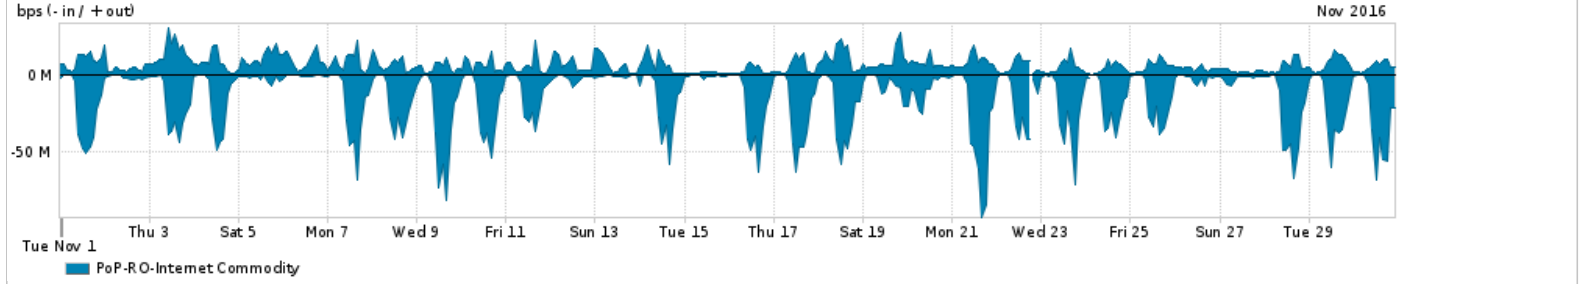

Os gráficos apresentados neste relatório de tráfego estão em formato stack, o que significa que seu valor é uma composição da soma dos componentes listados nas legendas localizadas logo abaixo dos gráficos. Os gráficos estão em "bps x tempo" e possuem dois eixos verticais, Out (positivo) e In (negativo).  
 A primeira coluna da tabela define o ponto de referência para entendimento dos valores de In e Out.  
 A contabilização do tráfego é sob o ponto de vista do AS da RNP, AS1916.

- Legenda:
- PoP - Ponto de presença da RNP
  - Parceiros - Provedores comerciais que a RNP mantém acordos de troca de tráfego
  - Internet Acadêmica - Acesso às redes acadêmicas internacionais, serviço atualmente provido pela RedClara
  - Internet commodity - Acesso pago à Internet global que é oferecido pela RNP aos seus clientes
  - ASN - Número do sistema autônomo
  - Profile - Objeto gerenciável definido arbitrariamente no Peakflow através de diversos parâmetros (ex: bloco cidr, peer-as, as-path, bgp community, interface, etc)

Utilização do serviço de Internet Commodity pelo PoP-RO

Average | Max | PCT95

PROFILE	PROFILE	IN	OUT	TOTAL	
<input type="checkbox"/>	PoP-RO	Internet Commodity	15.23 Mbps	6.27 Mbps	21.51 Mbps

Utilização das trocas de tráfego comerciais no Brasil pelo PoP-RO