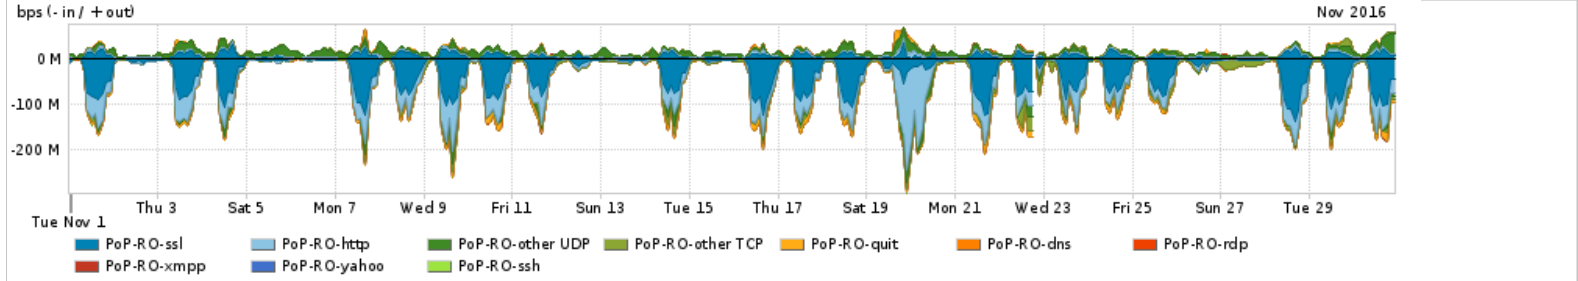

Distribuição do tráfego do PoP-RO por aplicação (análise em camada 3 e 4)

Average | Max | PCT95

PROFILE	APPLICATION	IN	OUT	TOTAL	
☐	PoP-RO	ssl	30.05 Mbps	4.31 Mbps	34.37 Mbps
☐	PoP-RO	http	17.47 Mbps	2.37 Mbps	19.84 Mbps
☐	PoP-RO	other UDP	1.93 Mbps	8.26 Mbps	10.19 Mbps
☐	PoP-RO	other TCP	4.38 Mbps	1.05 Mbps	5.43 Mbps