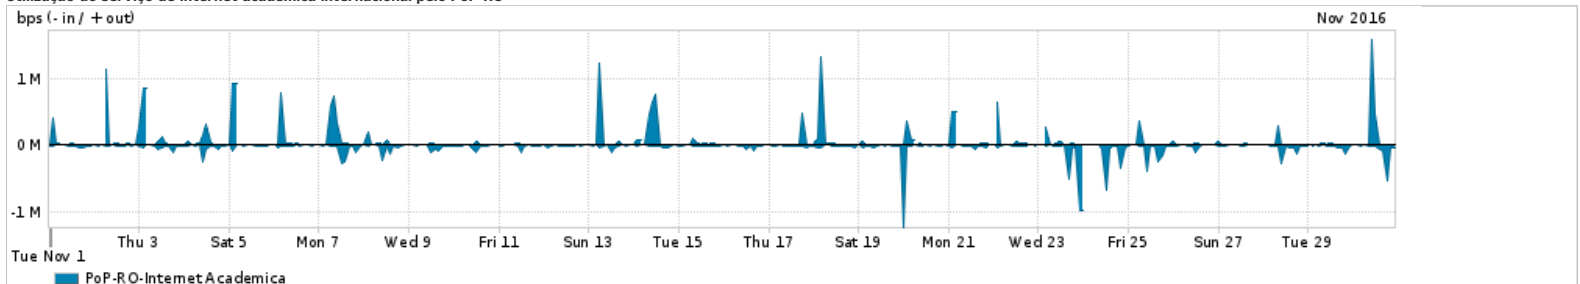

Os gráficos apresentados neste relatório de tráfego estão em formato stack, o que significa que seu valor é uma composição da soma dos componentes listados nas legendas localizadas logo abaixo dos gráficos. Os gráficos estão em "bps x tempo" e possuem dois eixos verticais, Out (positivo) e In (negativo).  
 A primeira coluna da tabela define o ponto de referência para entendimento dos valores de In e Out.  
 A contabilização do tráfego é sob o ponto de vista do AS da RNP, AS1916.

- Legenda:
- PoP - Ponto de presença da RNP
  - Parceiros - Provedores comerciais que a RNP mantém acordos de troca de tráfego
  - Internet Acadêmica - Acesso às redes acadêmicas internacionais, serviço atualmente provido pela RedClara
  - Internet commodity - Acesso pago à Internet global que é oferecido pela RNP aos seus clientes
  - ASN - Número do sistema autônomo
  - Profile - Objeto gerenciável definido arbitrariamente no Peakflow através de diversos parâmetros (ex: bloco cidr, peer-as, as-path, bgp community, interface, etc)

Utilização do serviço de Internet Commodity pelo PoP-RO

Average | Max | PCT95

PROFILE	PROFILE	IN	OUT	TOTAL	
<input type="checkbox"/>	PoP-RO	Internet Commodity	15.23 Mbps	6.27 Mbps	21.51 Mbps

Utilização das trocas de tráfego comerciais no Brasil pelo PoP-RO

Average | Max | PCT95

PROFILE	PROFILE	IN	OUT	TOTAL	
<input type="checkbox"/>	PoP-RO	Parceiros	37.95 Mbps	10.34 Mbps	48.29 Mbps

Utilização do serviço de Internet acadêmica internacional pelo PoP-RO

Average | Max | PCT95