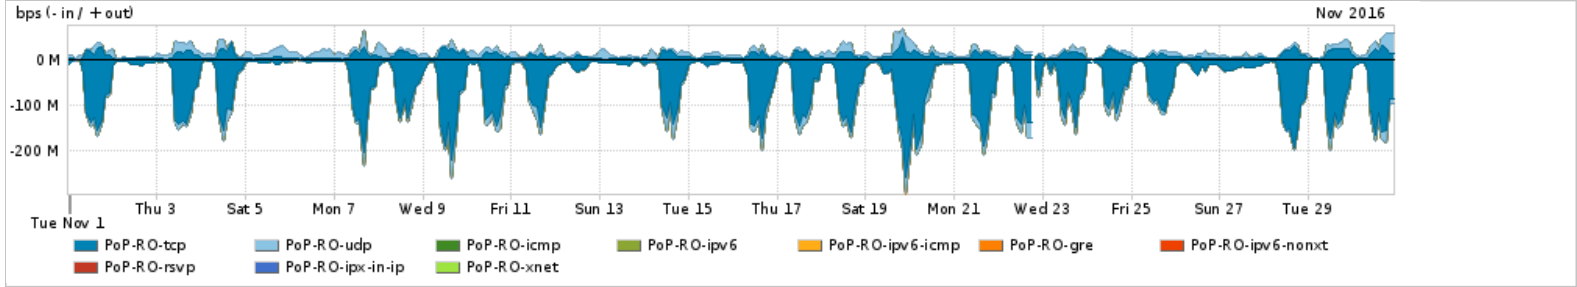

Distribuição do tráfego do PoP-RO por aplicação (análise em camada 3 e 4)

Average | Max | PCT95

PROFILE	APPLICATION	IN	OUT	TOTAL	
<input type="checkbox"/>	PoP-RO	ssl	30.05 Mbps	4.31 Mbps	34.37 Mbps
<input type="checkbox"/>	PoP-RO	http	17.47 Mbps	2.37 Mbps	19.84 Mbps
<input type="checkbox"/>	PoP-RO	other UDP	1.93 Mbps	8.26 Mbps	10.19 Mbps
<input type="checkbox"/>	PoP-RO	other TCP	4.38 Mbps	1.05 Mbps	5.43 Mbps

	PROFILE	APPLICATION	IN	OUT	TOTAL
<input type="checkbox"/>	PoP-RO	quit	3.65 Mbps	552.46 Kbps	4.21 Mbps
<input type="checkbox"/>	PoP-RO	dns	77.11 Kbps	28.14 Kbps	105.25 Kbps
<input type="checkbox"/>	PoP-RO	rdp	6.46 Kbps	65.47 Kbps	71.92 Kbps
<input type="checkbox"/>	PoP-RO	xmpp	28.19 Kbps	15.98 Kbps	44.16 Kbps
<input type="checkbox"/>	PoP-RO	yahoo	38.14 Kbps	77.00 bps	38.22 Kbps
<input type="checkbox"/>	PoP-RO	ssh	13.51 Kbps	22.50 Kbps	36.02 Kbps

Distribuição do tráfego do PoP-RO por protocolo

Average | Max | PCT95

	PROFILE	PROTOCOL	IN	OUT	TOTAL
<input type="checkbox"/>	PoP-RO	tcp	52.10 Mbps	7.88 Mbps	59.98 Mbps
<input type="checkbox"/>	PoP-RO	udp	5.66 Mbps	8.84 Mbps	14.50 Mbps
<input type="checkbox"/>	PoP-RO	icmp	7.93 Kbps	4.03 Kbps	11.97 Kbps
<input type="checkbox"/>	PoP-RO	ipv6	567.00 bps	939.00 bps	1.51 Kbps
<input type="checkbox"/>	PoP-RO	ipv6-icmp	585.00 bps	20.00 bps	605.00 bps
<input type="checkbox"/>	PoP-RO	gre	435.00 bps	52.00 bps	487.00 bps
<input type="checkbox"/>	PoP-RO	ipv6-nonxt	1.00 bps	0.00 bps	1.00 bps
<input type="checkbox"/>	PoP-RO	xnet	0.00 bps	0.00 bps	0.00 bps
<input type="checkbox"/>	PoP-RO	rsvp	0.00 bps	0.00 bps	0.00 bps
<input type="checkbox"/>	PoP-RO	ipx-in-ip	0.00 bps	0.00 bps	0.00 bps