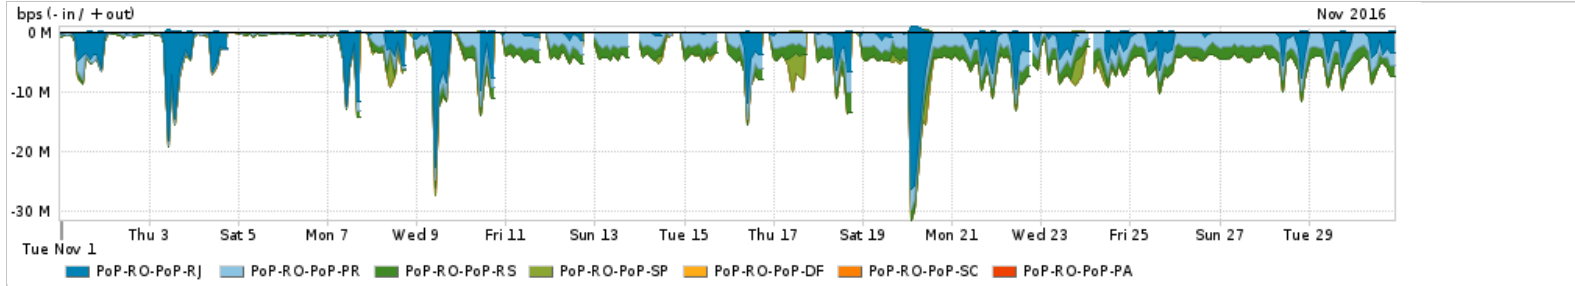

PROFILE	PROFILE	IN	OUT	TOTAL	
<input type="checkbox"/>	PoP-RO	Internet Acadêmica	30.37 Kbps	54.25 Kbps	84.62 Kbps

Redes (AS's de origem) mais acessadas pelo PoP-RO

Average | Max | PCT95

PROFILE	AS NAME	ASN	IN	OUT	TOTAL	
<input type="checkbox"/>	PoP-RO	GOOGLE	15169	21.57 Mbps	2.76 Mbps	24.34 Mbps
<input type="checkbox"/>	PoP-RO	FACEBOOK	32934	3.40 Mbps	356.60 Kbps	3.76 Mbps
<input type="checkbox"/>	PoP-RO	AKAMAI-ASN1	20940	2.70 Mbps	147.99 Kbps	2.85 Mbps
<input type="checkbox"/>	PoP-RO	NET	28573	882.44 Kbps	1.62 Mbps	2.50 Mbps
<input type="checkbox"/>	PoP-RO	MICROSOFTEU	8068	1.92 Mbps	365.30 Kbps	2.28 Mbps
<input type="checkbox"/>	PoP-RO	GVTBR	18881	553.47 Kbps	1.39 Mbps	1.94 Mbps
<input type="checkbox"/>	PoP-RO	NULL	0	1.76 Mbps	35.98 Kbps	1.80 Mbps
<input type="checkbox"/>	PoP-RO	EMRATELBR	4230	1.52 Mbps	211.01 Kbps	1.73 Mbps
<input type="checkbox"/>	PoP-RO	PoP-PR/RNP	10881	1.56 Mbps	0.00 bps	1.56 Mbps
<input type="checkbox"/>	PoP-RO	G8	28329	1.26 Mbps	14.00 Kbps	1.27 Mbps

Interesse de tráfego do PoP-RO com os outros PoPs da RNP

Average | Max | PCT95

PROFILE	PROFILE	IN	OUT	TOTAL	
<input type="checkbox"/>	PoP-RO	PoP-RJ	1.60 Mbps	31.79 Kbps	1.63 Mbps
<input type="checkbox"/>	PoP-RO	PoP-PR	1.56 Mbps	0.00 bps	1.56 Mbps
<input type="checkbox"/>	PoP-RO	PoP-RS	1.21 Mbps	0.00 bps	1.21 Mbps
<input type="checkbox"/>	PoP-RO	PoP-SP	176.36 Kbps	4.04 Kbps	180.40 Kbps
<input type="checkbox"/>	PoP-RO	PoP-DF	741.00 bps	0.00 bps	741.00 bps
<input type="checkbox"/>	PoP-RO	PoP-SC	160.00 bps	0.00 bps	160.00 bps
<input type="checkbox"/>	PoP-RO	PoP-PA	0.00 bps	0.00 bps	0.00 bps