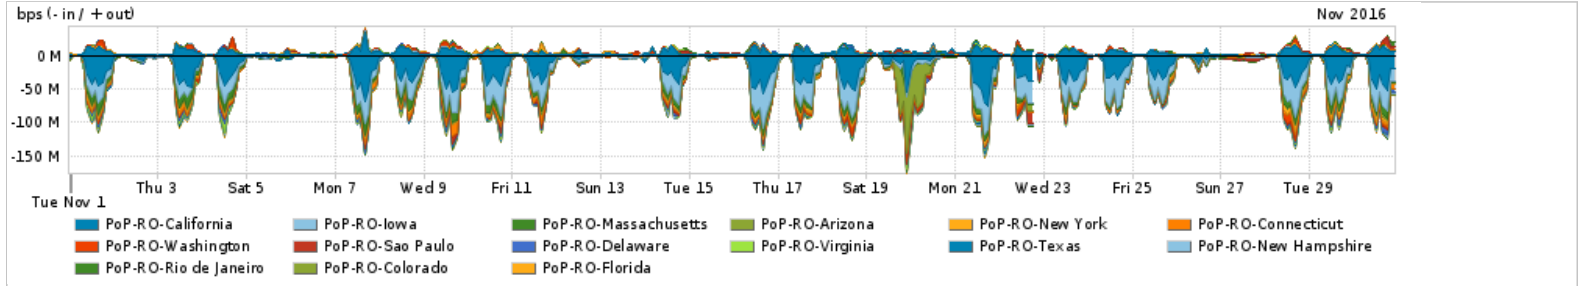

Distribuição do tráfego do PoP-RO por estado, província ou similar

Average | Max | PCT95

PROFILE	REGION	IN	OUT	TOTAL	
☐	PoP-RO	California	14.03 Mbps	3.51 Mbps	17.54 Mbps
☐	PoP-RO	Iowa	10.07 Mbps	94.47 Kbps	10.16 Mbps
☐	PoP-RO	Massachusetts	3.28 Mbps	181.47 Kbps	3.46 Mbps
☐	PoP-RO	Arizona	1.75 Mbps	36.55 Kbps	1.79 Mbps
☐	PoP-RO	New York	1.37 Mbps	396.36 Kbps	1.76 Mbps
☐	PoP-RO	Connecticut	1.46 Mbps	30.78 Kbps	1.49 Mbps
☐	PoP-RO	Washington	850.51 Kbps	523.62 Kbps	1.37 Mbps
☐	PoP-RO	Sao Paulo	563.18 Kbps	655.52 Kbps	1.22 Mbps
☐	PoP-RO	Delaware	933.17 Kbps	109.31 Kbps	1.04 Mbps
☐	PoP-RO	Virginia	745.76 Kbps	121.88 Kbps	867.64 Kbps
☐	PoP-RO	Texas	344.84 Kbps	356.96 Kbps	701.80 Kbps
☐	PoP-RO	New Hampshire	510.58 Kbps	17.23 Kbps	527.81 Kbps
☐	PoP-RO	Rio de Janeiro	182.50 Kbps	283.58 Kbps	466.08 Kbps
☐	PoP-RO	Colorado	366.37 Kbps	13.21 Kbps	379.58 Kbps
☐	PoP-RO	Florida	173.06 Kbps	149.95 Kbps	323.01 Kbps