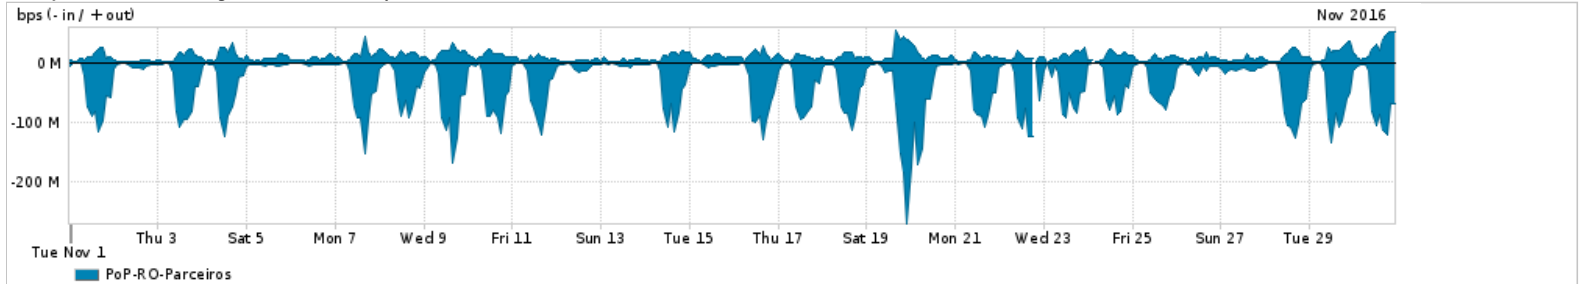

Os gráficos apresentados neste relatório de tráfego estão em formato stack, o que significa que seu valor é uma composição da soma dos componentes listados nas legendas localizadas logo abaixo dos gráficos. Os gráficos estão em "bps x tempo" e possuem dois eixos verticais, Out (positivo) e In (negativo).  
 A primeira coluna da tabela define o ponto de referência para entendimento dos valores de In e Out.  
 A contabilização do tráfego é sob o ponto de vista do AS da RNP, AS1916.

- Legenda:
- PoP - Ponto de presença da RNP
  - Parceiros - Provedores comerciais que a RNP mantém acordos de troca de tráfego
  - Internet Acadêmica - Acesso às redes acadêmicas internacionais, serviço atualmente provido pela RedClara
  - Internet commodity - Acesso pago à Internet global que é oferecido pela RNP aos seus clientes
  - ASN - Número do sistema autônomo
  - Profile - Objeto gerenciável definido arbitrariamente no Peakflow através de diversos parâmetros (ex: bloco cidr, peer-as, as-path, bgp community, interface, etc)

Utilização do serviço de Internet Commodity pelo PoP-RO

Average | Max | PCT95

PROFILE	PROFILE	IN	OUT	TOTAL	
<input type="checkbox"/>	PoP-RO	Internet Commodity	15.23 Mbps	6.27 Mbps	21.51 Mbps

Utilização das trocas de tráfego comerciais no Brasil pelo PoP-RO