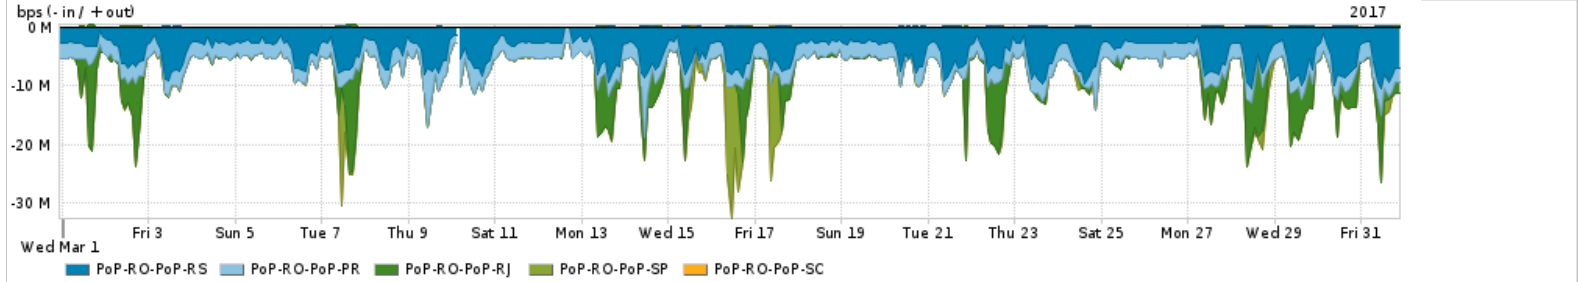

Interesse de tráfego do PoP-RO com os outros PoPs da RNP

Average | Max | PCT95

PROFILE	PROFILE	IN	OUT	TOTAL	
☒	PoP-RO	PoP-RS	4.41 Mbps	57.57 Kbps	4.47 Mbps
☒	PoP-RO	PoP-PR	2.49 Mbps	0.00 bps	2.49 Mbps
☒	PoP-RO	PoP-RJ	1.43 Mbps	18.73 Kbps	1.45 Mbps
☒	PoP-RO	PoP-SP	468.00 Kbps	4.32 Kbps	472.32 Kbps
☒	PoP-RO	PoP-SC	118.00 bps	6.00 bps	124.00 bps
☐	PoP-RO	PoP-PI	8.00 bps	0.00 bps	8.00 bps
☐	PoP-RO	PoP-DF	0.00 bps	0.00 bps	0.00 bps
☐	PoP-RO	PoP-GO	0.00 bps	0.00 bps	0.00 bps