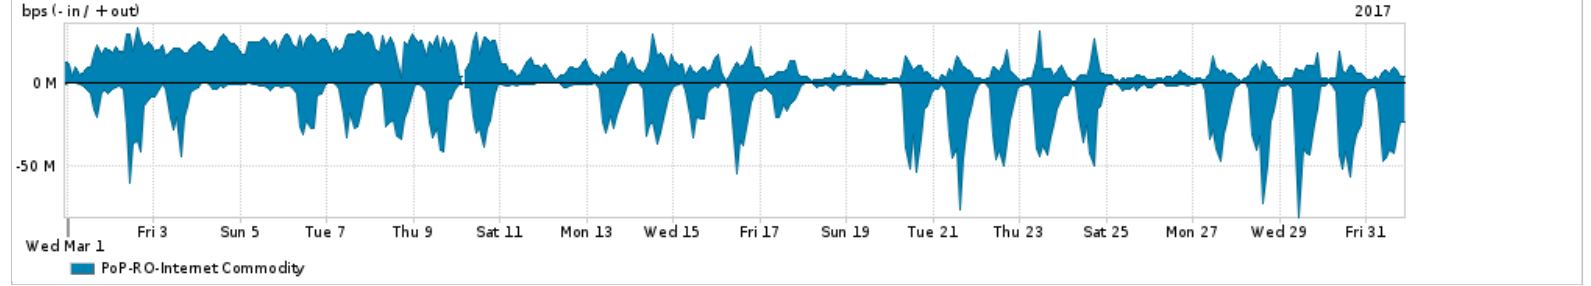

Os gráficos apresentados neste relatório de tráfego estão em formato stack, o que significa que seu valor é uma composição da soma dos componentes listados nas legendas localizadas logo abaixo dos gráficos. Os gráficos estão em "bps x tempo" e possuem dois eixos verticais, Out (positivo) e In (negativo).
 A primeira coluna da tabela define o ponto de referência para entendimento dos valores de In e Out.
 A contabilização do tráfego é sob o ponto de vista do AS da RNP, AS1916.

- Legenda:
- PoP - Ponto de presença da RNP
 - Parceiros - Provedores comerciais que a RNP mantém acordos de troca de tráfego
 - Internet Acadêmica - Acesso às redes acadêmicas internacionais, serviço atualmente provido pela RedClara
 - Internet commodity - Acesso pago à Internet global que é oferecido pela RNP aos seus clientes
 - ASN - Número do sistema autônomo
 - Profile - Objeto gerenciável definido arbitrariamente no Peakflow através de diversos parâmetros (ex: bloco cidr, peer-as, as-path, bgp community, interface, etc)

Utilização do serviço de Internet Commodity pelo PoP-RO

PROFILE	PROFILE	IN	OUT	TOTAL	
X	PoP-RO	Internet Commodity	13.43 Mbps	11.38 Mbps	24.81 Mbps

Utilização das trocas de tráfego comerciais no Brasil pelo PoP-RO