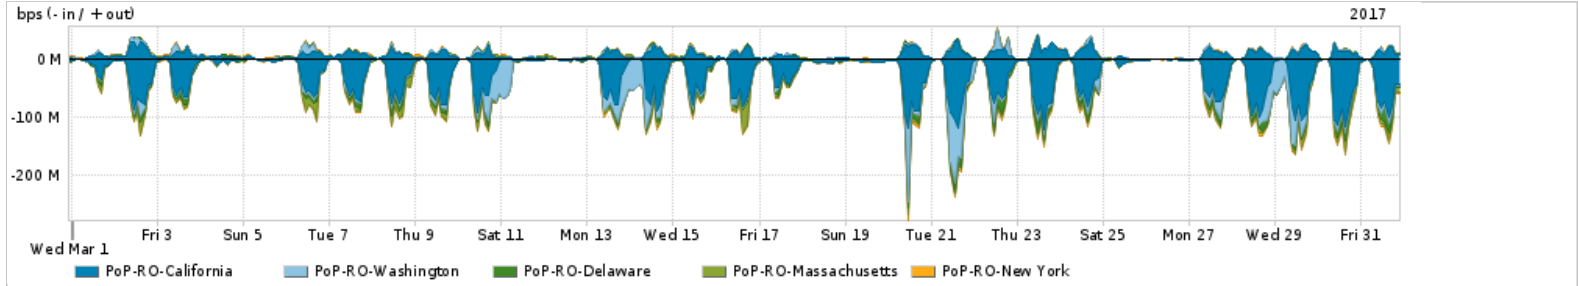

Distribuição do tráfego do PoP-RO por estado, província ou similar

Average | Max | PCT95

PROFILE	REGION	IN	OUT	TOTAL	
☒	PoP-RO	California	27.18 Mbps	6.66 Mbps	33.83 Mbps
☒	PoP-RO	Washington	7.56 Mbps	1.39 Mbps	8.95 Mbps
☒	PoP-RO	Delaware	3.11 Mbps	235.66 Kbps	3.35 Mbps
☒	PoP-RO	Massachusetts	2.90 Mbps	411.83 Kbps	3.31 Mbps
☒	PoP-RO	New York	1.34 Mbps	427.03 Kbps	1.77 Mbps
☐	PoP-RO	Arizona	1.30 Mbps	85.01 Kbps	1.39 Mbps
☐	PoP-RO	Texas	495.13 Kbps	400.66 Kbps	895.78 Kbps
☐	PoP-RO	Virginia	609.89 Kbps	281.26 Kbps	891.15 Kbps
☐	PoP-RO	New Hampshire	678.05 Kbps	43.37 Kbps	721.42 Kbps
☐	PoP-RO	Noord-Holland	657.25 Kbps	40.53 Kbps	697.78 Kbps
☐	PoP-RO	Sao Paulo	407.86 Kbps	236.16 Kbps	644.02 Kbps
☐	PoP-RO	Florida	233.41 Kbps	389.55 Kbps	622.96 Kbps
☐	PoP-RO	Southend-on-Sea	328.71 Kbps	60.46 Kbps	389.16 Kbps
☐	PoP-RO	Ontario	35.58 Kbps	309.23 Kbps	344.82 Kbps
☐	PoP-RO	Pennsylvania	16.34 Kbps	211.67 Kbps	228.01 Kbps