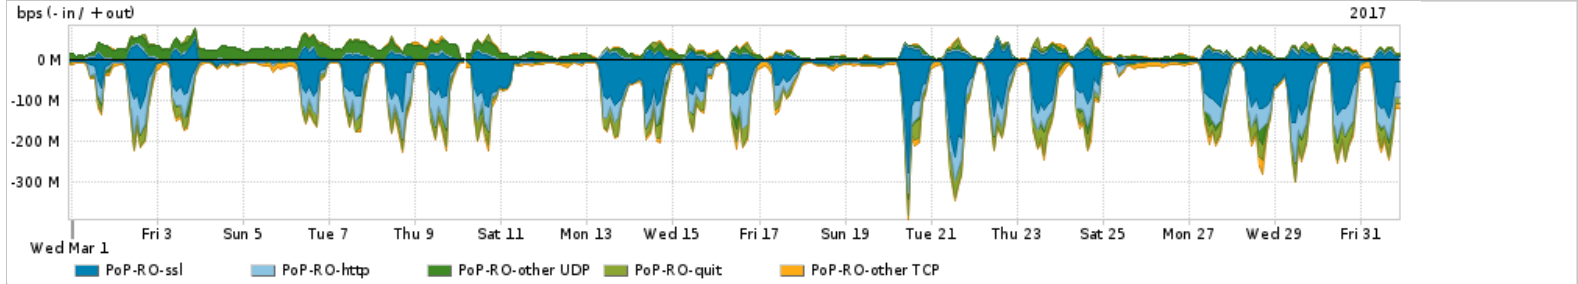

Distribuição do tráfego do PoP-RO por aplicação (análise em camada 3 e 4)

Average | Max | PCT95

PROFILE	APPLICATION	IN	OUT	TOTAL	
☒	PoP-RO	ssl	39.86 Mbps	7.37 Mbps	47.24 Mbps
☒	PoP-RO	http	18.43 Mbps	2.21 Mbps	20.63 Mbps
☒	PoP-RO	other UDP	1.88 Mbps	12.20 Mbps	14.08 Mbps
☒	PoP-RO	quit	10.89 Mbps	1.51 Mbps	12.41 Mbps