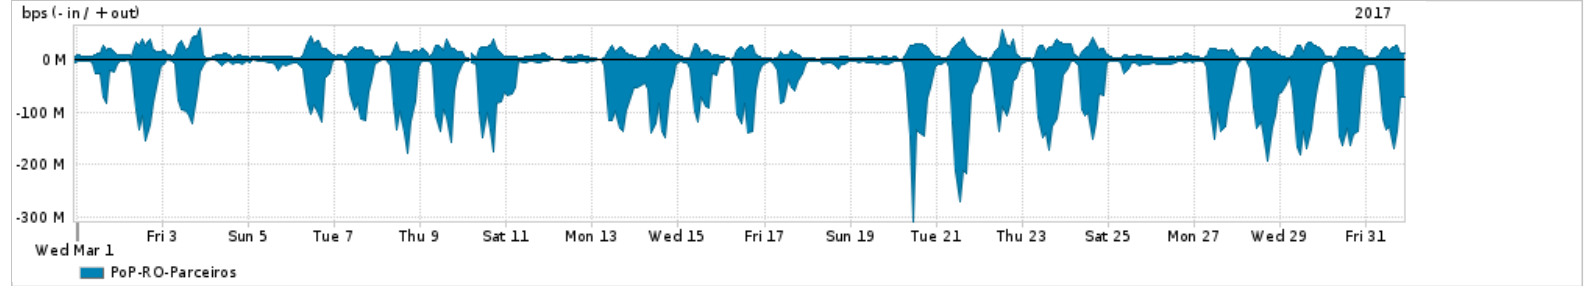

Os gráficos apresentados neste relatório de tráfego estão em formato stack, o que significa que seu valor é uma composição da soma dos componentes listados nas legendas localizadas logo abaixo dos gráficos. Os gráficos estão em "bps x tempo" e possuem dois eixos verticais, Out (positivo) e In (negativo).
 A primeira coluna da tabela define o ponto de referência para entendimento dos valores de In e Out.
 A contabilização do tráfego é sob o ponto de vista do AS da RNP, AS1916.

- Legenda:
- PoP - Ponto de presença da RNP
 - Parceiros - Provedores comerciais que a RNP mantém acordos de troca de tráfego
 - Internet Acadêmica - Acesso às redes acadêmicas internacionais, serviço atualmente provido pela RedClara
 - Internet commodity - Acesso pago à Internet global que é oferecido pela RNP aos seus clientes
 - ASN - Número do sistema autônomo
 - Profile - Objeto gerenciável definido arbitrariamente no Peakflow através de diversos parâmetros (ex: bloco cidr, peer-as, as-path, bgp community, interface, etc)

Utilização do serviço de Internet Commodity pelo PoP-RO

PROFILE	PROFILE	IN	OUT	TOTAL	
X	PoP-RO	Internet Commodity	13.43 Mbps	11.38 Mbps	24.81 Mbps

Utilização das trocas de tráfego comerciais no Brasil pelo PoP-RO