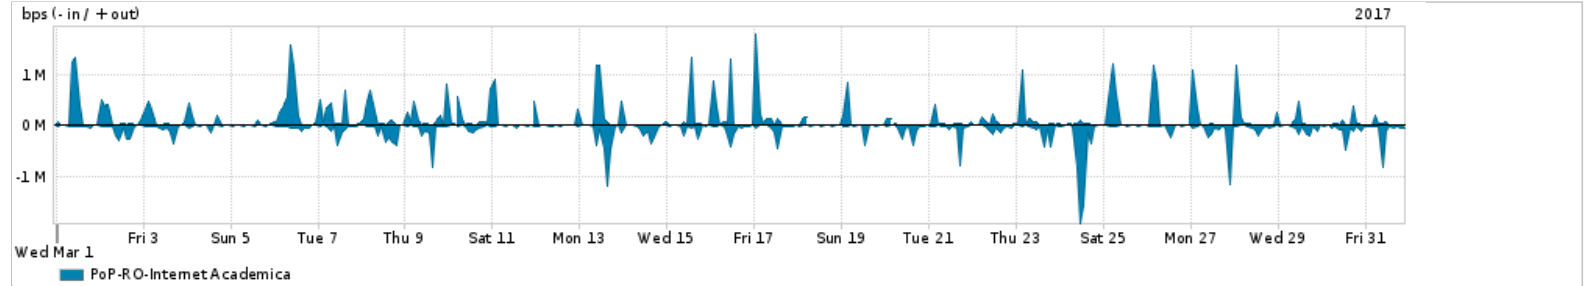

Os gráficos apresentados neste relatório de tráfego estão em formato stack, o que significa que seu valor é uma composição da soma dos componentes listados nas legendas localizadas logo abaixo dos gráficos. Os gráficos estão em "bps x tempo" e possuem dois eixos verticais, Out (positivo) e In (negativo).
 A primeira coluna da tabela define o ponto de referência para entendimento dos valores de In e Out.
 A contabilização do tráfego é sob o ponto de vista do AS da RNP, AS1916.

Utilização do serviço de Internet Commodity pelo PoP-RO

PROFILE	PROFILE	IN	OUT	TOTAL	
X	PoP-RO	Internet Commodity	13.43 Mbps	11.38 Mbps	24.81 Mbps

Utilização das trocas de tráfego comerciais no Brasil pelo PoP-RO

PROFILE	PROFILE	IN	OUT	TOTAL	
X	PoP-RO	Parceiros	50.67 Mbps	12.87 Mbps	63.53 Mbps

Utilização do serviço de Internet acadêmica internacional pelo PoP-RO

PROFILE	PROFILE	IN	OUT	TOTAL	
X	PoP-RO	Internet Acadêmica	77.01 Kbps	120.74 Kbps	197.75 Kbps