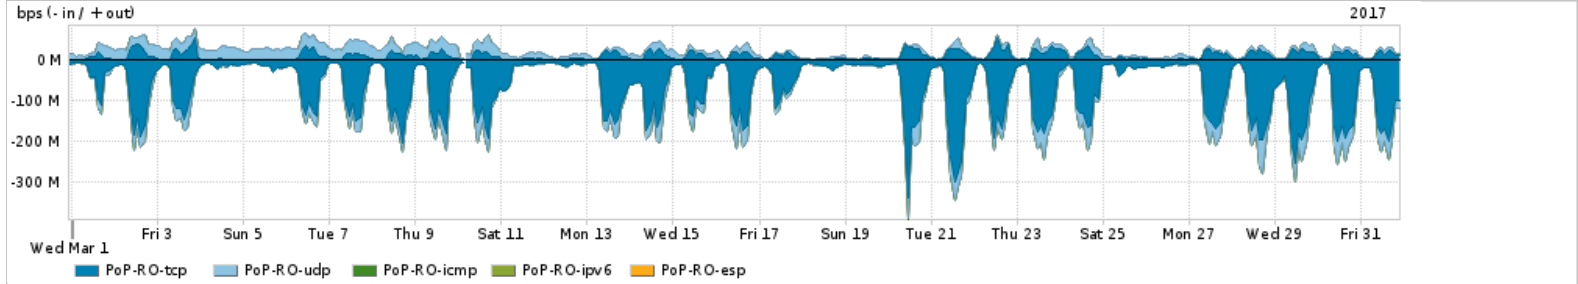

PROFILE	APPLICATION	IN	OUT	TOTAL
☒	PoP-RO	other TCP	6.80 Mbps	1.06 Mbps	7.86 Mbps
☐	PoP-RO	ssh	39.65 Kbps	60.89 Kbps	100.54 Kbps
☐	PoP-RO	dns	69.78 Kbps	29.13 Kbps	98.91 Kbps
☐	PoP-RO	sip	77.03 Kbps	9.49 Kbps	86.52 Kbps
☐	PoP-RO	yahoo	73.87 Kbps	156.00 bps	74.02 Kbps
☐	PoP-RO	telnet	24.97 Kbps	44.11 Kbps	69.08 Kbps

Distribuição do tráfego do PoP-RO por protocolo

Average | Max | PCT95

	PROFILE	PROTOCOL	IN	OUT	TOTAL
☒	PoP-RO	tcp	65.43 Mbps	10.83 Mbps	76.25 Mbps
☒	PoP-RO	udp	12.86 Mbps	13.76 Mbps	26.62 Mbps
☒	PoP-RO	icmp	11.93 Kbps	13.12 Kbps	25.05 Kbps
☒	PoP-RO	ipv6	1.36 Kbps	30.00 bps	1.39 Kbps
☒	PoP-RO	esp	515.00 bps	399.00 bps	914.00 bps
☐	PoP-RO	gre	400.00 bps	6.00 bps	406.00 bps
☐	PoP-RO	ipv6-icmp	20.00 bps	13.00 bps	33.00 bps

For assistance with this product, please contact support@arbornetworks.com.