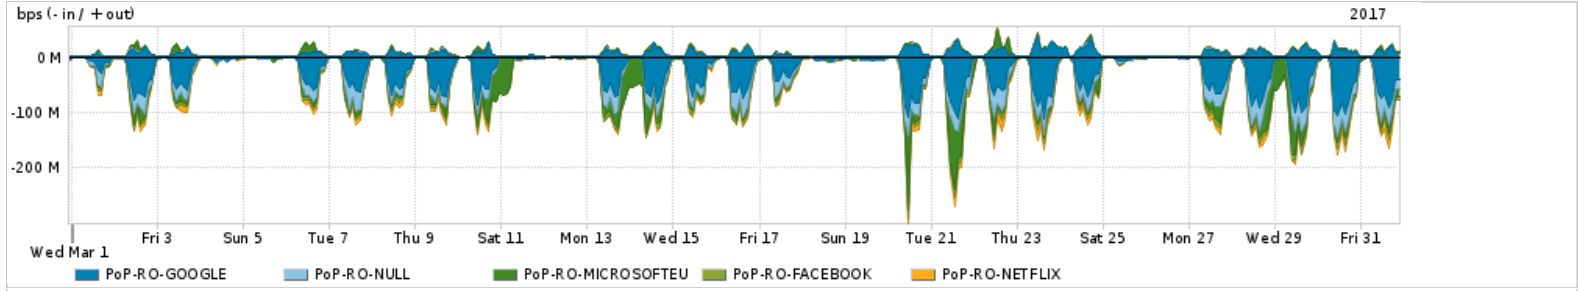

Redes (AS's de origem) mais acessadas pelo PoP-RO

Average | Max | PCT95

PROFILE	AS NAME	ASN	IN	OUT	TOTAL	
☒	PoP-RO	GOOGLE	15169	24.63 Mbps	5.09 Mbps	29.72 Mbps
☒	PoP-RO	NULL	0	9.43 Mbps	216.32 Kbps	9.64 Mbps
☒	PoP-RO	MICROSOFTEU	8068	8.30 Mbps	1.07 Mbps	9.37 Mbps
☒	PoP-RO	FACEBOOK	32934	3.15 Mbps	419.99 Kbps	3.57 Mbps
☒	PoP-RO	NETFLIX	2906	2.83 Mbps	39.91 Kbps	2.87 Mbps
☐	PoP-RO	FUNPAR	10881	2.49 Mbps	0.00 bps	2.49 Mbps
☐	PoP-RO	AKAMAI-ASN1	20940	2.26 Mbps	67.52 Kbps	2.33 Mbps
☐	PoP-RO	UFDRGDSBR	2716	2.17 Mbps	0.00 bps	2.17 Mbps
☐	PoP-RO	AMAZON-02	16509	1.54 Mbps	275.87 Kbps	1.81 Mbps
☐	PoP-RO	COMCAST-7922	7922	17.11 Kbps	1.45 Mbps	1.46 Mbps