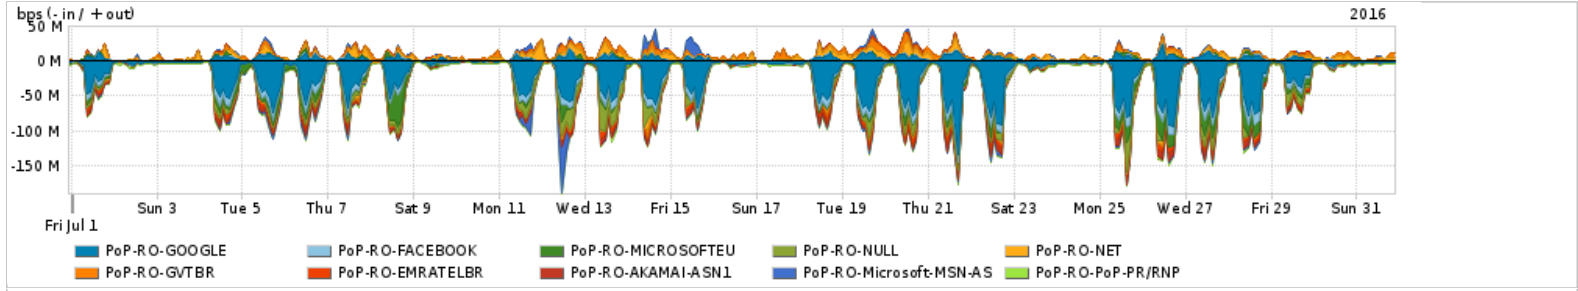

Os gráficos apresentados neste relatório de tráfego estão em formato stack, o que significa que seu valor é uma composição da soma dos componentes listados nas legendas localizadas logo abaixo dos gráficos. Os gráficos estão em "bps x tempo" e possuem dois eixos verticais, Out (positivo) e In (negativo).
 A primeira coluna da tabela define o ponto de referência para entendimento dos valores de In e Out.
 A contabilização do tráfego é sob o ponto de vista do AS da RNP, AS1916.

Average | Max | PCT95

PROFILE	PROFILE	IN	OUT	TOTAL	
<input type="checkbox"/>	PoP-RO	Parceiros	37.66 Mbps	16.10 Mbps	53.76 Mbps

Utilização do serviço de Internet acadêmica internacional pelo PoP-RO

Average | Max | PCT95

PROFILE	PROFILE	IN	OUT	TOTAL	
<input type="checkbox"/>	PoP-RO	Internet Acadêmica	84.16 Kbps	351.42 Kbps	435.57 Kbps

Redes (AS's de origem) mais acessadas pelo PoP-RO

Average | Max | PCT95

PROFILE	AS NAME	ASN	IN	OUT	TOTAL
<input type="checkbox"/>	PoP-RO	GOOGLE	15169	19.60 Mbps	2.80 Mbps
<input type="checkbox"/>	PoP-RO	FACEBOOK	32934	3.63 Mbps	351.60 Kbps
<input type="checkbox"/>	PoP-RO	MICROSOFTEU	8068	3.52 Mbps	323.05 Kbps
<input type="checkbox"/>	PoP-RO	NULL	0	3.65 Mbps	102.68 Kbps
<input type="checkbox"/>	PoP-RO	NET	28573	459.24 Kbps	3.25 Mbps
<input type="checkbox"/>	PoP-RO	GVTBR	18881	215.52 Kbps	2.43 Mbps
<input type="checkbox"/>	PoP-RO	EMRATELBR	4230	2.14 Mbps	313.73 Kbps
<input type="checkbox"/>	PoP-RO	AKAMAI-ASN1	20940	2.21 Mbps	84.67 Kbps
<input type="checkbox"/>	PoP-RO	Microsoft-MSN-AS	8075	1.23 Mbps	867.25 Kbps
<input type="checkbox"/>	PoP-RO	PoP-PR/RNP	10881	2.10 Mbps	0.00 bps