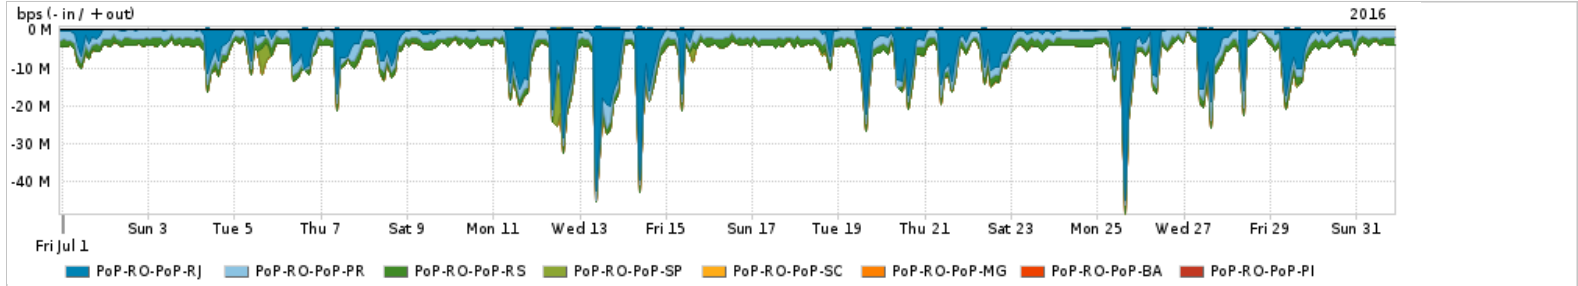

Os gráficos apresentados neste relatório de tráfego estão em formato stack, o que significa que seu valor é uma composição da soma dos componentes listados nas legendas localizadas logo abaixo dos gráficos. Os gráficos estão em "bps x tempo" e possuem dois eixos verticais, Out (positivo) e In (negativo).
 A primeira coluna da tabela define o ponto de referência para entendimento dos valores de In e Out.
 A contabilização do tráfego é sob o ponto de vista do AS da RNP, AS1916.

PROFILE	PROFILE	IN	OUT	TOTAL	
<input type="checkbox"/>	PoP-RO	Internet Acadêmica	84.16 Kbps	351.42 Kbps	435.57 Kbps

Redes (AS's de origem) mais acessadas pelo PoP-RO

Average | Max | PCT95

PROFILE	AS NAME	ASN	IN	OUT	TOTAL
<input type="checkbox"/>	PoP-RO	GOOGLE	15169	19.60 Mbps	2.80 Mbps
<input type="checkbox"/>	PoP-RO	FACEBOOK	32934	3.63 Mbps	351.60 Kbps
<input type="checkbox"/>	PoP-RO	MICROSOFTEU	8068	3.52 Mbps	323.05 Kbps
<input type="checkbox"/>	PoP-RO	NULL	0	3.65 Mbps	102.68 Kbps
<input type="checkbox"/>	PoP-RO	NET	28573	459.24 Kbps	3.25 Mbps
<input type="checkbox"/>	PoP-RO	GVTBR	18881	215.52 Kbps	2.43 Mbps
<input type="checkbox"/>	PoP-RO	EMRATELBR	4230	2.14 Mbps	313.73 Kbps
<input type="checkbox"/>	PoP-RO	AKAMAI-ASN1	20940	2.21 Mbps	84.67 Kbps
<input type="checkbox"/>	PoP-RO	Microsoft-MSN-AS	8075	1.23 Mbps	867.25 Kbps
<input type="checkbox"/>	PoP-RO	PoP-PR/RNP	10881	2.10 Mbps	0.00 bps

Interesse de tráfego do PoP-RO com os outros PoPs da RNP

Average | Max | PCT95

PROFILE	PROFILE	IN	OUT	TOTAL
<input type="checkbox"/>	PoP-RO	PoP-RJ	3.53 Mbps	94.43 Kbps
<input type="checkbox"/>	PoP-RO	PoP-PR	2.10 Mbps	0.00 bps
<input type="checkbox"/>	PoP-RO	PoP-RS	1.68 Mbps	0.00 bps
<input type="checkbox"/>	PoP-RO	PoP-SP	136.21 Kbps	2.91 Kbps
<input type="checkbox"/>	PoP-RO	PoP-SC	198.00 bps	39.00 bps
<input type="checkbox"/>	PoP-RO	PoP-MG	11.00 bps	0.00 bps
<input type="checkbox"/>	PoP-RO	PoP-BA	0.00 bps	4.00 bps
<input type="checkbox"/>	PoP-RO	PoP-PI	0.00 bps	0.00 bps