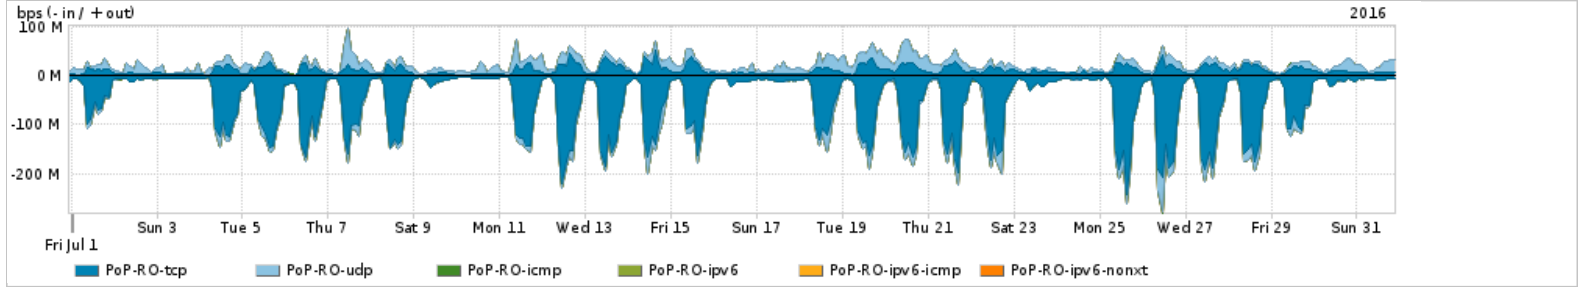

PROFILE	APPLICATION	IN	OUT	TOTAL
☐	PoP-RO	dns	80.57 Kbps	168.99 Kbps
☐	PoP-RO	bittorrent	3.40 Kbps	81.84 Kbps
☐	PoP-RO	yahoo	66.37 Kbps	66.37 Kbps
☐	PoP-RO	sip	48.18 Kbps	49.43 Kbps
☐	PoP-RO	ssh	17.17 Kbps	43.91 Kbps
☐	PoP-RO	smtp	15.01 Kbps	42.88 Kbps

Distribuição do tráfego do PoP-RO por protocolo

Average | Max | PCT95

PROFILE	PROTOCOL	IN	OUT	TOTAL
☐	PoP-RO	tcp	52.38 Mbps	62.39 Mbps
☐	PoP-RO	udp	5.28 Mbps	17.24 Mbps
☐	PoP-RO	icmp	10.41 Kbps	16.12 Kbps
☐	PoP-RO	ipv6	178.00 bps	557.00 bps
☐	PoP-RO	ipv6-icmp	52.00 bps	54.00 bps
☐	PoP-RO	ipv6-nonxt	0.00 bps	0.00 bps

For assistance with this product, please contact support@arbornetworks.com.