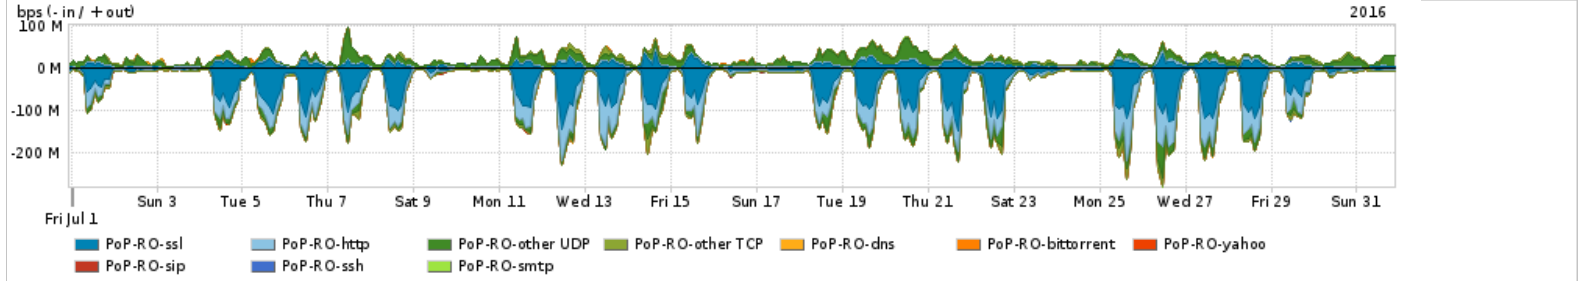

Distribuição do tráfego do PoP-RO por aplicação (análise em camada 3 e 4)

Average | Max | PCT95

PROFILE	APPLICATION	IN	OUT	TOTAL	
☐	PoP-RO	ssl	30.26 Mbps	4.96 Mbps	35.22 Mbps
☐	PoP-RO	http	17.37 Mbps	2.35 Mbps	19.71 Mbps
☐	PoP-RO	other UDP	5.21 Mbps	11.90 Mbps	17.10 Mbps
☐	PoP-RO	other TCP	4.48 Mbps	2.51 Mbps	6.99 Mbps