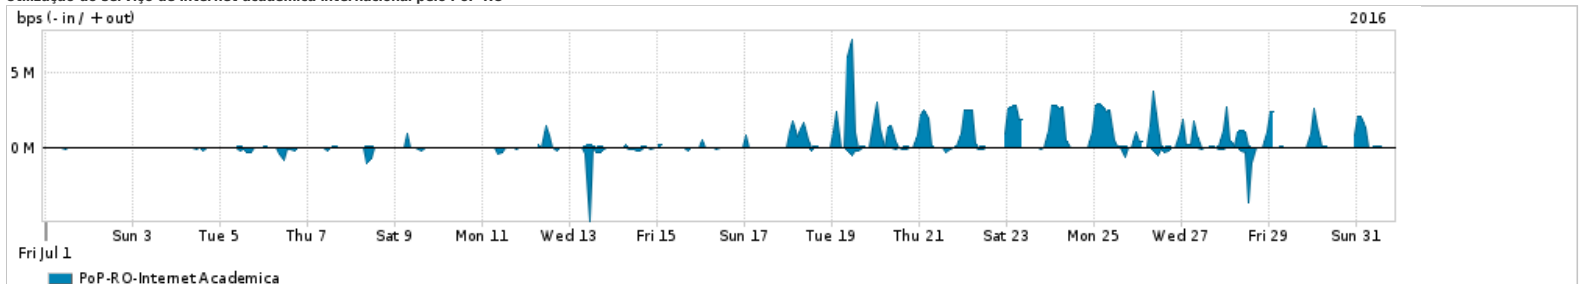

Os gráficos apresentados neste relatório de tráfego estão em formato stack, o que significa que seu valor é uma composição da soma dos componentes listados nas legendas localizadas logo abaixo dos gráficos. Os gráficos estão em "bps x tempo" e possuem dois eixos verticais, Out (positivo) e In (negativo).
 A primeira coluna da tabela define o ponto de referência para entendimento dos valores de In e Out.
 A contabilização do tráfego é sob o ponto de vista do AS da RNP, AS1916.

Utilização do serviço de Internet Commodity pelo PoP-RO

Average | Max | PCT95

PROFILE	PROFILE	IN	OUT	TOTAL	
<input type="checkbox"/>	PoP-RO	Internet Commodity	12.48 Mbps	5.39 Mbps	17.87 Mbps

Utilização das trocas de tráfego comerciais no Brasil pelo PoP-RO

Average | Max | PCT95

PROFILE	PROFILE	IN	OUT	TOTAL	
<input type="checkbox"/>	PoP-RO	Parceiros	37.66 Mbps	16.10 Mbps	53.76 Mbps

Utilização do serviço de Internet acadêmica internacional pelo PoP-RO

Average | Max | PCT95