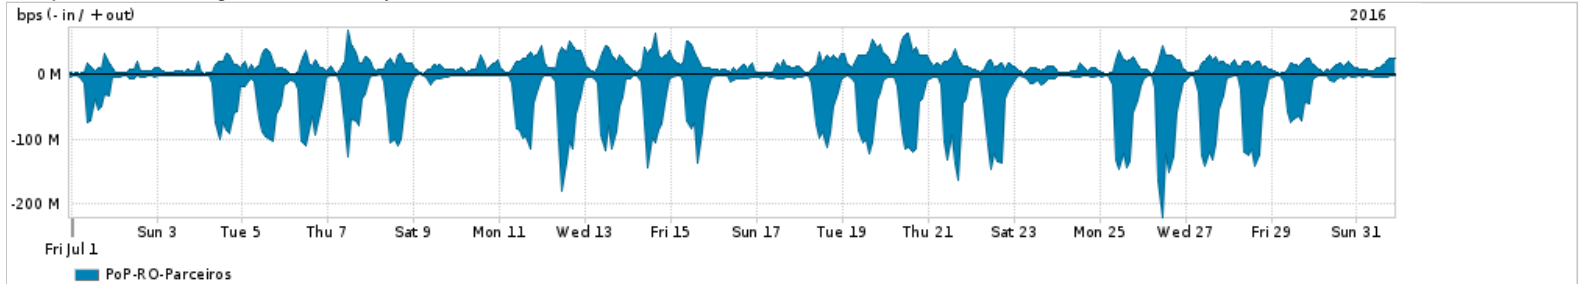

Os gráficos apresentados neste relatório de tráfego estão em formato stack, o que significa que seu valor é uma composição da soma dos componentes listados nas legendas localizadas logo abaixo dos gráficos. Os gráficos estão em "bps x tempo" e possuem dois eixos verticais, Out (positivo) e In (negativo).
 A primeira coluna da tabela define o ponto de referência para entendimento dos valores de In e Out.
 A contabilização do tráfego é sob o ponto de vista do AS da RNP, AS1916.

- Legenda:
- PoP - Ponto de presença da RNP
 - Parceiros - Provedores comerciais que a RNP mantém acordos de troca de tráfego
 - Internet Acadêmica - Acesso às redes acadêmicas internacionais, serviço atualmente provido pela RedClara
 - Internet commodity - Acesso pago à Internet global que é oferecido pela RNP aos seus clientes
 - ASN - Número do sistema autônomo
 - Profile - Objeto gerenciável definido arbitrariamente no Peakflow através de diversos parâmetros (ex: bloco cidr, peer-as, as-path, bgp community, interface, etc)

Utilização do serviço de Internet Commodity pelo PoP-RO

Average | Max | PCT95

PROFILE	PROFILE	IN	OUT	TOTAL	
<input type="checkbox"/>	PoP-RO	Internet Commodity	12.48 Mbps	5.39 Mbps	17.87 Mbps

Utilização das trocas de tráfego comerciais no Brasil pelo PoP-RO