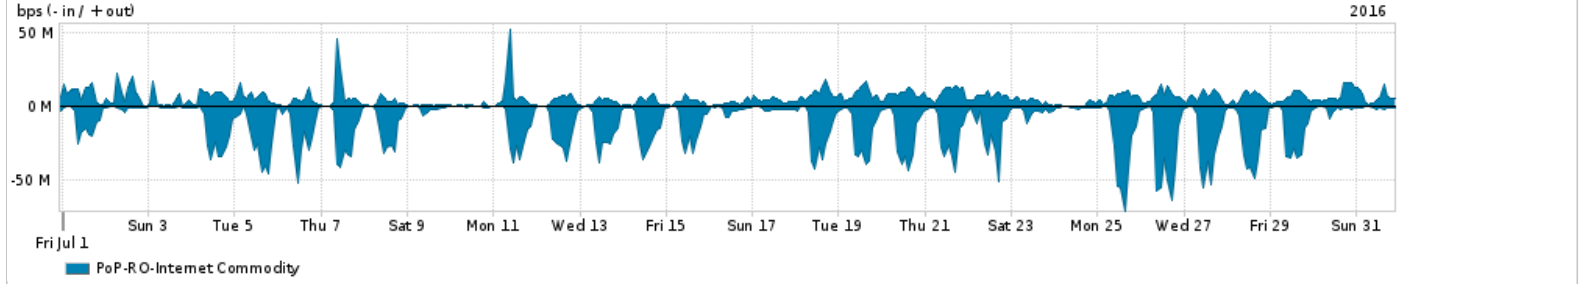

Os gráficos apresentados neste relatório de tráfego estão em formato stack, o que significa que seu valor é uma composição da soma dos componentes listados nas legendas localizadas logo abaixo dos gráficos. Os gráficos estão em "bps x tempo" e possuem dois eixos verticais, Out (positivo) e In (negativo).
 A primeira coluna da tabela define o ponto de referência para entendimento dos valores de In e Out.
 A contabilização do tráfego é sob o ponto de vista do AS da RNP, AS1916.

- Legenda:
- PoP - Ponto de presença da RNP
 - Parceiros - Provedores comerciais que a RNP mantém acordos de troca de tráfego
 - Internet Acadêmica - Acesso às redes acadêmicas internacionais, serviço atualmente provido pela RedClara
 - Internet commodity - Acesso pago à Internet global que é oferecido pela RNP aos seus clientes
 - ASN - Número do sistema autônomo
 - Profile - Objeto gerenciável definido arbitrariamente no Peakflow através de diversos parâmetros (ex: bloco cidr, peer-as, as-path, bgp community, interface, etc)

Utilização do serviço de Internet Commodity pelo PoP-RO

Average | Max | PCT95

PROFILE	PROFILE	IN	OUT	TOTAL	
<input type="checkbox"/>	PoP-RO	Internet Commodity	12.48 Mbps	5.39 Mbps	17.87 Mbps

Utilização das trocas de tráfego comerciais no Brasil pelo PoP-RO