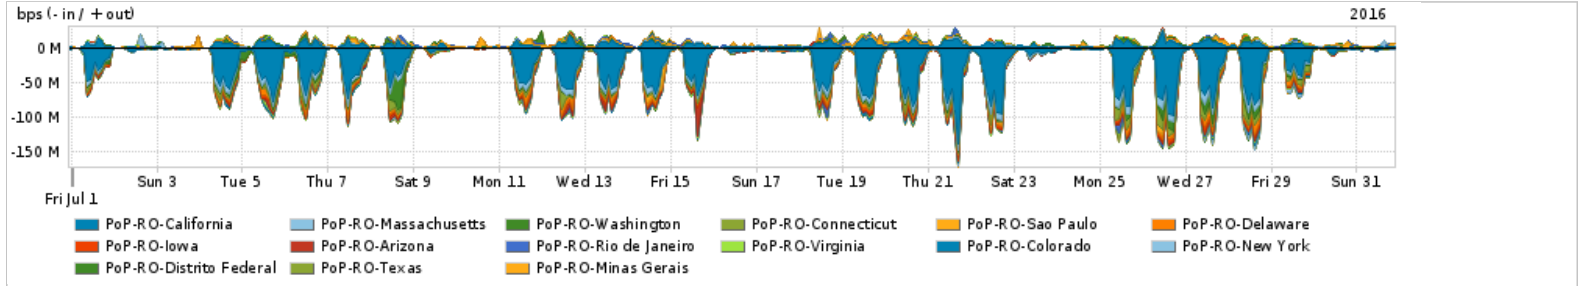

Distribuição do tráfego do PoP-RO por estado, província ou similar

Average | Max | PCT95

PROFILE	REGION	IN	OUT	TOTAL	
☐	PoP-RO	California	20.84 Mbps	3.26 Mbps	24.10 Mbps
☐	PoP-RO	Massachusetts	2.70 Mbps	177.73 Kbps	2.88 Mbps
☐	PoP-RO	Washington	1.84 Mbps	465.20 Kbps	2.31 Mbps
☐	PoP-RO	Connecticut	2.22 Mbps	44.12 Kbps	2.26 Mbps
☐	PoP-RO	Sao Paulo	446.11 Kbps	1.42 Mbps	1.86 Mbps
☐	PoP-RO	Delaware	1.52 Mbps	98.22 Kbps	1.62 Mbps
☐	PoP-RO	Iowa	1.22 Mbps	28.27 Kbps	1.25 Mbps
☐	PoP-RO	Arizona	1.07 Mbps	22.81 Kbps	1.09 Mbps
☐	PoP-RO	Rio de Janeiro	254.28 Kbps	601.59 Kbps	855.86 Kbps
☐	PoP-RO	Virginia	419.61 Kbps	278.03 Kbps	697.65 Kbps
☐	PoP-RO	Colorado	561.23 Kbps	19.79 Kbps	581.02 Kbps
☐	PoP-RO	New York	363.22 Kbps	160.80 Kbps	524.01 Kbps
☐	PoP-RO	Distrito Federal	147.75 Kbps	347.95 Kbps	495.71 Kbps
☐	PoP-RO	Texas	296.69 Kbps	84.56 Kbps	381.25 Kbps
☐	PoP-RO	Minas Gerais	30.04 Kbps	330.68 Kbps	360.72 Kbps