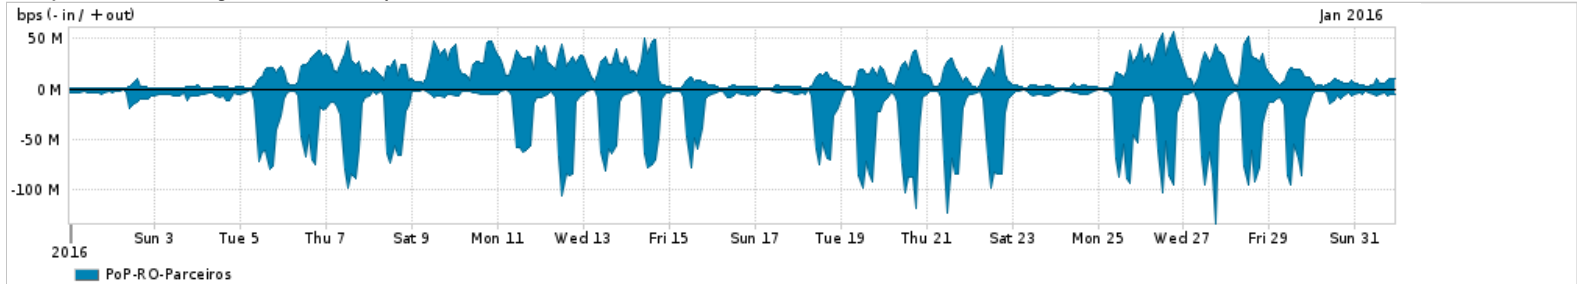

Os gráficos apresentados neste relatório de tráfego estão em formato stack, o que significa que seu valor é uma composição da soma dos componentes listados nas legendas localizadas logo abaixo dos gráficos. Os gráficos estão em "bps x tempo" e possuem dois eixos verticais, Out (positivo) e In (negativo).
 A primeira coluna da tabela define o ponto de referência para entendimento dos valores de In e Out.
 A contabilização do tráfego é sob o ponto de vista do AS da RNP, AS1916.

- Legenda:
- PoP - Ponto de presença da RNP
 - Parceiros - Provedores comerciais que a RNP mantém acordos de troca de tráfego
 - Internet Acadêmica - Acesso às redes acadêmicas internacionais, serviço atualmente provido pela RedClara
 - Internet commodity - Acesso pago à Internet global que é oferecido pela RNP aos seus clientes
 - ASN - Número do sistema autônomo
 - Profile - Objeto gerenciável definido arbitrariamente no Peakflow através de diversos parâmetros (ex: bloco cidr, peer-as, as-path, bgp community, interface, etc)

Utilização do serviço de Internet Commodity pelo PoP-RO

Average | Max | PCT95

PROFILE	PROFILE	IN	OUT	TOTAL	
<input type="checkbox"/>	PoP-RO	Internet Commodity	6.99 Mbps	4.00 Mbps	10.99 Mbps

Utilização das trocas de tráfego comerciais no Brasil pelo PoP-RO