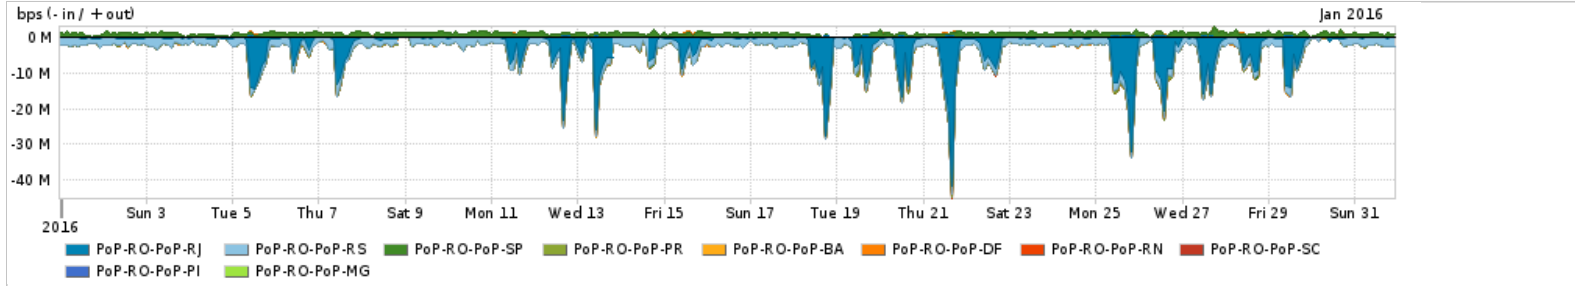

PROFILE	PROFILE	IN	OUT	TOTAL	
<input type="checkbox"/>	PoP-RO	Internet Acadêmica	158.83 Kbps	29.14 Kbps	187.98 Kbps

Redes (AS's de origem) mais acessadas pelo PoP-RO

Average | Max | PCT95

PROFILE	AS NAME	ASN	IN	OUT	TOTAL
<input type="checkbox"/>	PoP-RO	GOOGLE	15169	11.25 Mbps	1.38 Mbps
<input type="checkbox"/>	PoP-RO	NET	28573	694.94 Kbps	3.01 Mbps
<input type="checkbox"/>	PoP-RO	NULL	0	2.79 Mbps	65.92 Kbps
<input type="checkbox"/>	PoP-RO	Microsoft-MSN-AS	8075	1.74 Mbps	895.70 Kbps
<input type="checkbox"/>	PoP-RO	FACEBOOK	32934	1.88 Mbps	228.75 Kbps
<input type="checkbox"/>	PoP-RO	TELESP	27699	629.11 Kbps	1.47 Mbps
<input type="checkbox"/>	PoP-RO	GVTBR	18881	311.64 Kbps	1.61 Mbps
<input type="checkbox"/>	PoP-RO	BTSAFDFBR	8167	222.10 Kbps	1.66 Mbps
<input type="checkbox"/>	PoP-RO	RedeTche	2716	1.81 Mbps	0.00 bps
<input type="checkbox"/>	PoP-RO	AKAMAI-ASN1	20940	1.39 Mbps	73.55 Kbps

Interesse de tráfego do PoP-RO com os outros PoPs da RNP

Average | Max | PCT95

PROFILE	PROFILE	IN	OUT	TOTAL
<input type="checkbox"/>	PoP-RO	PoP-RJ	2.50 Mbps	60.60 Kbps
<input type="checkbox"/>	PoP-RO	PoP-RS	1.81 Mbps	0.00 bps
<input type="checkbox"/>	PoP-RO	PoP-SP	6.48 Kbps	1.13 Mbps
<input type="checkbox"/>	PoP-RO	PoP-PR	54.48 Kbps	0.00 bps
<input type="checkbox"/>	PoP-RO	PoP-BA	21.78 Kbps	0.00 bps
<input type="checkbox"/>	PoP-RO	PoP-DF	0.00 bps	14.16 Kbps
<input type="checkbox"/>	PoP-RO	PoP-RN	744.00 bps	0.00 bps
<input type="checkbox"/>	PoP-RO	PoP-SC	259.00 bps	5.00 bps
<input type="checkbox"/>	PoP-RO	PoP-PI	3.00 bps	0.00 bps