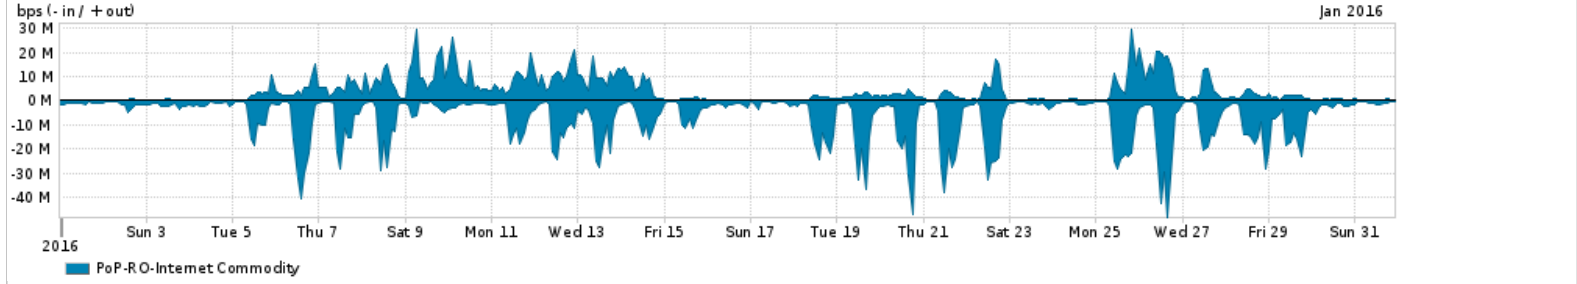

Os gráficos apresentados neste relatório de tráfego estão em formato stack, o que significa que seu valor é uma composição da soma dos componentes listados nas legendas localizadas logo abaixo dos gráficos. Os gráficos estão em "bps x tempo" e possuem dois eixos verticais, Out (positivo) e In (negativo).
 A primeira coluna da tabela define o ponto de referência para entendimento dos valores de In e Out.
 A contabilização do tráfego é sob o ponto de vista do AS da RNP, AS1916.

- Legenda:
- PoP - Ponto de presença da RNP
 - Parceiros - Provedores comerciais que a RNP mantém acordos de troca de tráfego
 - Internet Acadêmica - Acesso às redes acadêmicas internacionais, serviço atualmente provido pela RedClara
 - Internet commodity - Acesso pago à Internet global que é oferecido pela RNP aos seus clientes
 - ASN - Número do sistema autônomo
 - Profile - Objeto gerenciável definido arbitrariamente no Peakflow através de diversos parâmetros (ex: bloco cidr, peer-as, as-path, bgp community, interface, etc)

Utilização do serviço de Internet Commodity pelo PoP-RO

Average | Max | PCT95

PROFILE	PROFILE	IN	OUT	TOTAL	
<input type="checkbox"/>	PoP-RO	Internet Commodity	6.99 Mbps	4.00 Mbps	10.99 Mbps

Utilização das trocas de tráfego comerciais no Brasil pelo PoP-RO