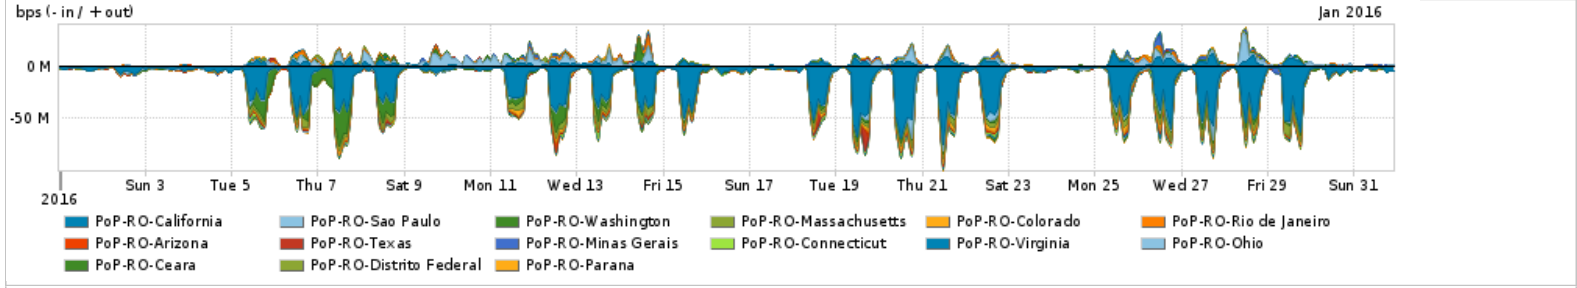

Interesse de tráfego do PoP-RO com os outros PoPs da RNP

Average | Max | PCT95

PROFILE	PROFILE	IN	OUT	TOTAL
<input type="checkbox"/>	PoP-RO	PoP-RJ	2.50 Mbps	60.60 Kbps
<input type="checkbox"/>	PoP-RO	PoP-RS	1.81 Mbps	0.00 bps
<input type="checkbox"/>	PoP-RO	PoP-SP	6.48 Kbps	1.13 Mbps
<input type="checkbox"/>	PoP-RO	PoP-PR	54.48 Kbps	0.00 bps
<input type="checkbox"/>	PoP-RO	PoP-BA	21.78 Kbps	0.00 bps
<input type="checkbox"/>	PoP-RO	PoP-DF	0.00 bps	14.16 Kbps
<input type="checkbox"/>	PoP-RO	PoP-RN	744.00 bps	0.00 bps
<input type="checkbox"/>	PoP-RO	PoP-SC	259.00 bps	5.00 bps
<input type="checkbox"/>	PoP-RO	PoP-PI	3.00 bps	0.00 bps

PROFILE	PROFILE	IN	OUT	TOTAL
<input type="checkbox"/>	PoP-RO	PoP-MG	0.00 bps	0.00 bps

Distribuição do tráfego do PoP-RO por estado, província ou similar

Average | Max | PCT95

PROFILE	REGION	IN	OUT	TOTAL	
<input type="checkbox"/>	PoP-RO	California	12.61 Mbps	1.72 Mbps	14.33 Mbps
<input type="checkbox"/>	PoP-RO	Sao Paulo	596.19 Kbps	1.82 Mbps	2.41 Mbps
<input type="checkbox"/>	PoP-RO	Washington	2.04 Mbps	340.84 Kbps	2.39 Mbps
<input type="checkbox"/>	PoP-RO	Massachusetts	1.75 Mbps	101.71 Kbps	1.85 Mbps
<input type="checkbox"/>	PoP-RO	Colorado	584.97 Kbps	11.93 Kbps	596.90 Kbps
<input type="checkbox"/>	PoP-RO	Rio de Janeiro	159.66 Kbps	425.03 Kbps	584.69 Kbps
<input type="checkbox"/>	PoP-RO	Arizona	395.18 Kbps	25.68 Kbps	420.86 Kbps
<input type="checkbox"/>	PoP-RO	Texas	342.42 Kbps	72.36 Kbps	414.79 Kbps
<input type="checkbox"/>	PoP-RO	Minas Gerais	60.35 Kbps	310.72 Kbps	371.07 Kbps
<input type="checkbox"/>	PoP-RO	Connecticut	333.43 Kbps	6.97 Kbps	340.40 Kbps
<input type="checkbox"/>	PoP-RO	Virginia	209.14 Kbps	127.21 Kbps	336.35 Kbps
<input type="checkbox"/>	PoP-RO	Ohio	219.64 Kbps	111.10 Kbps	330.74 Kbps
<input type="checkbox"/>	PoP-RO	Ceara	248.96 Kbps	79.73 Kbps	328.69 Kbps
<input type="checkbox"/>	PoP-RO	Distrito Federal	137.88 Kbps	163.29 Kbps	301.17 Kbps
<input type="checkbox"/>	PoP-RO	Parana	78.32 Kbps	196.01 Kbps	274.33 Kbps