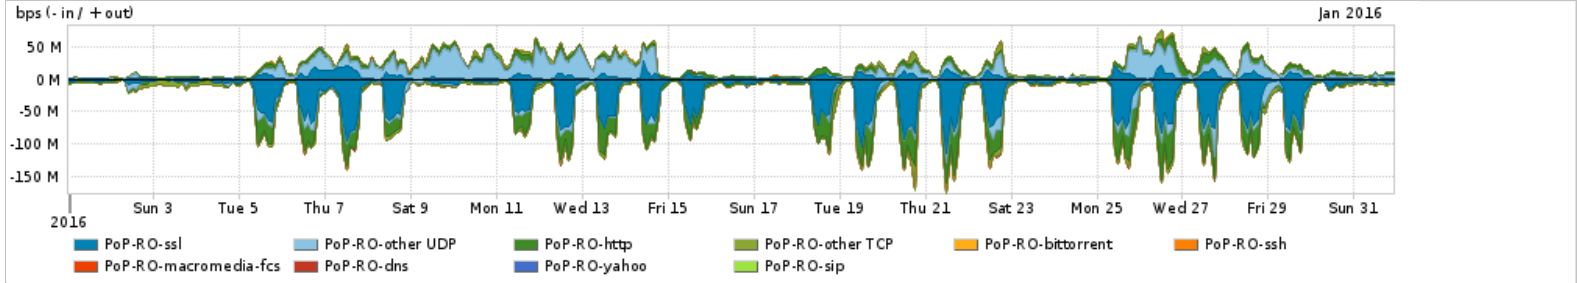

Distribuição do tráfego do PoP-RO por aplicação (análise em camada 3 e 4)

Average | Max | PCT95

PROFILE	APPLICATION	IN	OUT	TOTAL	
☐	PoP-RO	ssl	20.22 Mbps	2.92 Mbps	23.14 Mbps
☐	PoP-RO	other UDP	2.79 Mbps	10.75 Mbps	13.54 Mbps