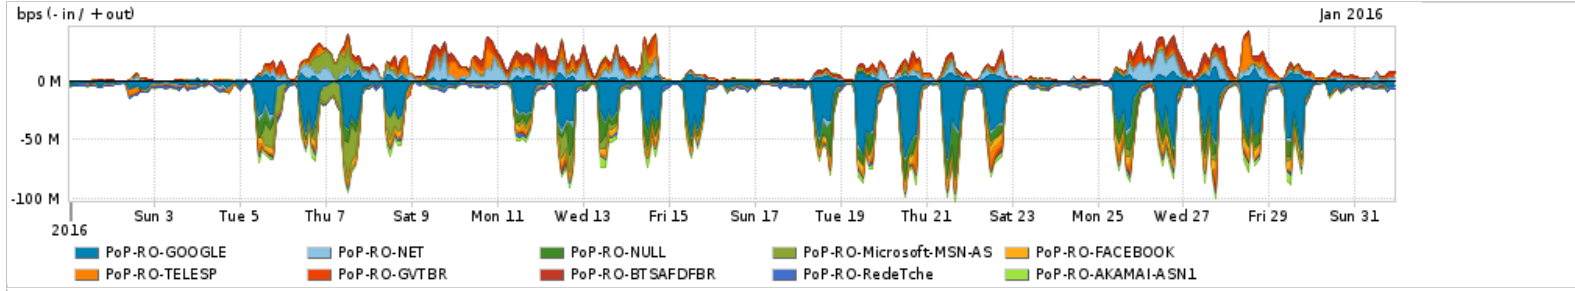

Os gráficos apresentados neste relatório de tráfego estão em formato stack, o que significa que seu valor é uma composição da soma dos componentes listados nas legendas localizadas logo abaixo dos gráficos. Os gráficos estão em "bps x tempo" e possuem dois eixos verticais, Out (positivo) e In (negativo).
 A primeira coluna da tabela define o ponto de referência para entendimento dos valores de In e Out.
 A contabilização do tráfego é sob o ponto de vista do AS da RNP, AS1916.

Average | Max | PCT95

PROFILE	PROFILE	IN	OUT	TOTAL	
<input type="checkbox"/>	PoP-RO	Parceiros	24.83 Mbps	14.45 Mbps	39.29 Mbps

Utilização do serviço de Internet acadêmica internacional pelo PoP-RO

Average | Max | PCT95

PROFILE	PROFILE	IN	OUT	TOTAL	
<input type="checkbox"/>	PoP-RO	Internet Acadêmica	158.83 Kbps	29.14 Kbps	187.98 Kbps

Redes (AS's de origem) mais acessadas pelo PoP-RO

Average | Max | PCT95

PROFILE	AS NAME	ASN	IN	OUT	TOTAL
<input type="checkbox"/>	PoP-RO	GOOGLE	15169	11.25 Mbps	1.38 Mbps
<input type="checkbox"/>	PoP-RO	NET	28573	694.94 Kbps	3.01 Mbps
<input type="checkbox"/>	PoP-RO	NULL	0	2.79 Mbps	65.92 Kbps
<input type="checkbox"/>	PoP-RO	Microsoft-MSN-AS	8075	1.74 Mbps	895.70 Kbps
<input type="checkbox"/>	PoP-RO	FACEBOOK	32934	1.88 Mbps	228.75 Kbps
<input type="checkbox"/>	PoP-RO	TELESP	27699	629.11 Kbps	1.47 Mbps
<input type="checkbox"/>	PoP-RO	GVTBR	18881	311.64 Kbps	1.61 Mbps
<input type="checkbox"/>	PoP-RO	BTSAFDFBR	8167	222.10 Kbps	1.66 Mbps
<input type="checkbox"/>	PoP-RO	RedeTche	2716	1.81 Mbps	0.00 bps
<input type="checkbox"/>	PoP-RO	AKAMAI-ASN1	20940	1.39 Mbps	73.55 Kbps