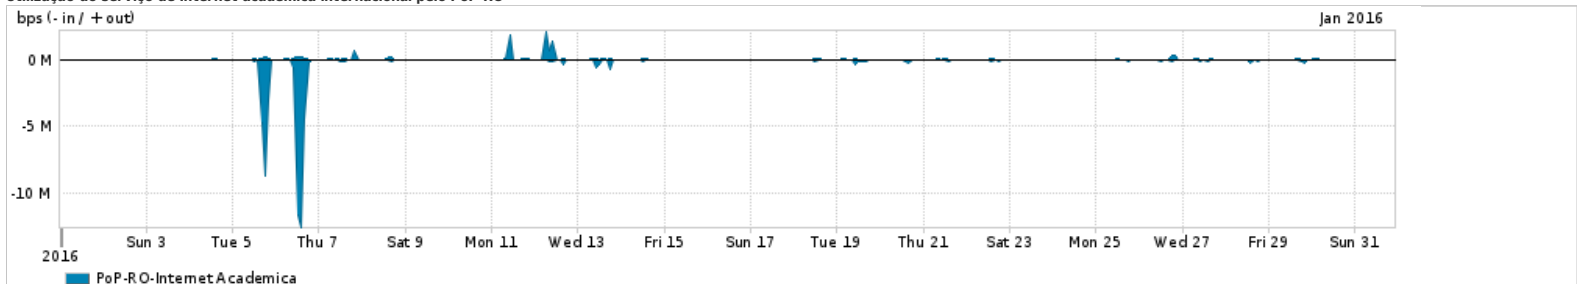

Os gráficos apresentados neste relatório de tráfego estão em formato stack, o que significa que seu valor é uma composição da soma dos componentes listados nas legendas localizadas logo abaixo dos gráficos. Os gráficos estão em "bps x tempo" e possuem dois eixos verticais, Out (positivo) e In (negativo).
 A primeira coluna da tabela define o ponto de referência para entendimento dos valores de In e Out.
 A contabilização do tráfego é sob o ponto de vista do AS da RNP, AS1916.

Utilização do serviço de Internet Commodity pelo PoP-RO

Average | Max | PCT95

PROFILE	PROFILE	IN	OUT	TOTAL	
<input type="checkbox"/>	PoP-RO	Internet Commodity	6.99 Mbps	4.00 Mbps	10.99 Mbps

Utilização das trocas de tráfego comerciais no Brasil pelo PoP-RO

Average | Max | PCT95

PROFILE	PROFILE	IN	OUT	TOTAL	
<input type="checkbox"/>	PoP-RO	Parceiros	24.83 Mbps	14.45 Mbps	39.29 Mbps

Utilização do serviço de Internet acadêmica internacional pelo PoP-RO

Average | Max | PCT95