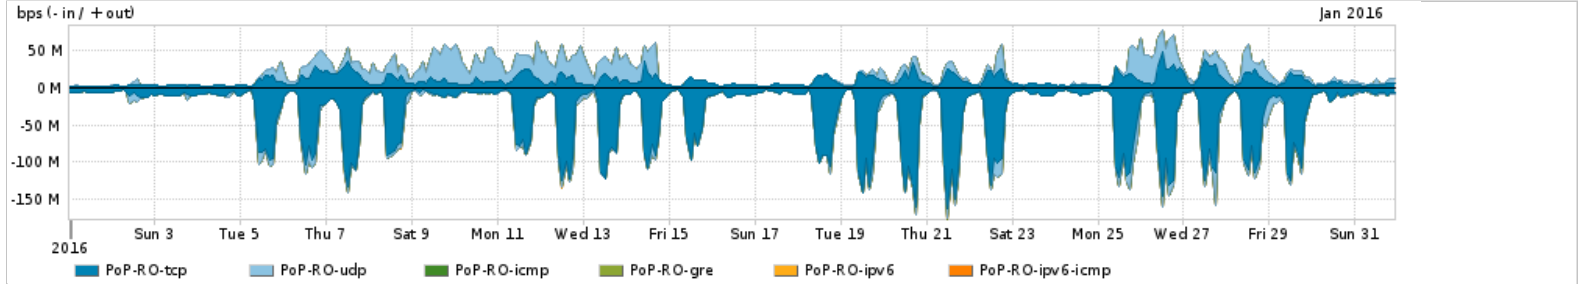

PROFILE	APPLICATION	IN	OUT	TOTAL	
☐	PoP-RO	http	9.77 Mbps	3.42 Mbps	13.19 Mbps
☐	PoP-RO	other TCP	3.41 Mbps	2.43 Mbps	5.83 Mbps
☐	PoP-RO	bittorrent	10.98 Kbps	72.19 Kbps	83.17 Kbps
☐	PoP-RO	ssh	62.50 Kbps	13.74 Kbps	76.24 Kbps
☐	PoP-RO	macromedia-fcs	67.76 Kbps	1.57 Kbps	69.33 Kbps
☐	PoP-RO	dns	35.13 Kbps	13.50 Kbps	48.63 Kbps
☐	PoP-RO	yahoo	32.29 Kbps	12.26 Kbps	44.55 Kbps
☐	PoP-RO	sip	26.76 Kbps	11.78 Kbps	38.54 Kbps

Distribuição do tráfego do PoP-RO por protocolo

Average | Max | PCT95

PROFILE	PROTOCOL	IN	OUT	TOTAL	
☐	PoP-RO	tcp	33.63 Mbps	8.91 Mbps	42.54 Mbps
☐	PoP-RO	udp	2.83 Mbps	10.77 Mbps	13.60 Mbps
☐	PoP-RO	icmp	12.81 Kbps	6.64 Kbps	19.45 Kbps
☐	PoP-RO	gre	16.31 Kbps	1.45 Kbps	17.77 Kbps
☐	PoP-RO	ipv6	10.51 Kbps	728.00 bps	11.24 Kbps
☐	PoP-RO	ipv6-icmp	3.00 bps	0.00 bps	3.00 bps

For assistance with this product, please contact support@arbornetworks.com.