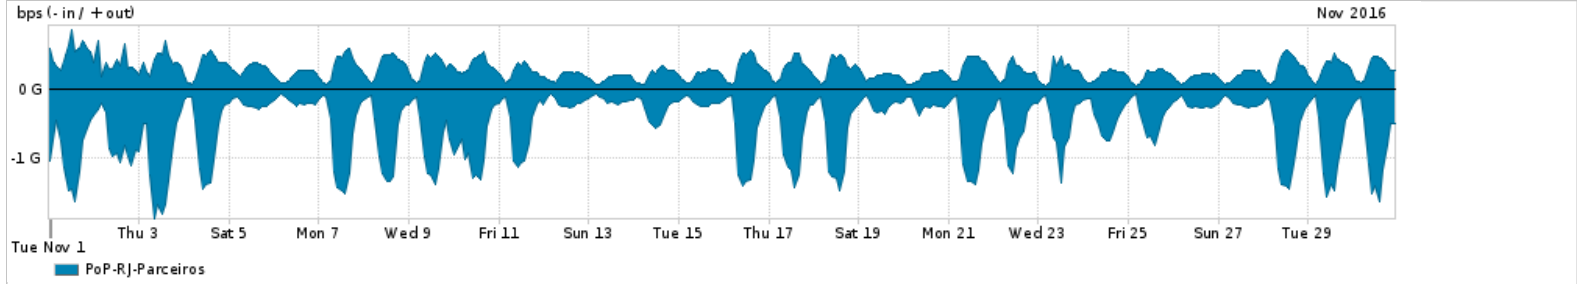

Os gráficos apresentados neste relatório de tráfego estão em formato stack, o que significa que seu valor é uma composição da soma dos componentes listados nas legendas localizadas logo abaixo dos gráficos. Os gráficos estão em "bps x tempo" e possuem dois eixos verticais, Out (positivo) e In (negativo).
 A primeira coluna da tabela define o ponto de referência para entendimento dos valores de In e Out.
 A contabilização do tráfego é sob o ponto de vista do AS da RNP, AS1916.

- Legenda:
- PoP - Ponto de presença da RNP
 - Parceiros - Provedores comerciais que a RNP mantém acordos de troca de tráfego
 - Internet Acadêmica - Acesso às redes acadêmicas internacionais, serviço atualmente provido pela RedClara
 - Internet commodity - Acesso pago à Internet global que é oferecido pela RNP aos seus clientes
 - ASN - Número do sistema autônomo
 - Profile - Objeto gerenciável definido arbitrariamente no Peakflow através de diversos parâmetros (ex: bloco cidr, peer-as, as-path, bgp community, interface, etc)

Utilização do serviço de Internet Commodity pelo PoP-RJ

Average | Max | PCT95

PROFILE	PROFILE	IN	OUT	TOTAL	
<input type="checkbox"/>	PoP-RJ	Internet Commodity	322.91 Mbps	233.48 Mbps	556.39 Mbps

Utilização das trocas de tráfego comerciais no Brasil pelo PoP-RJ