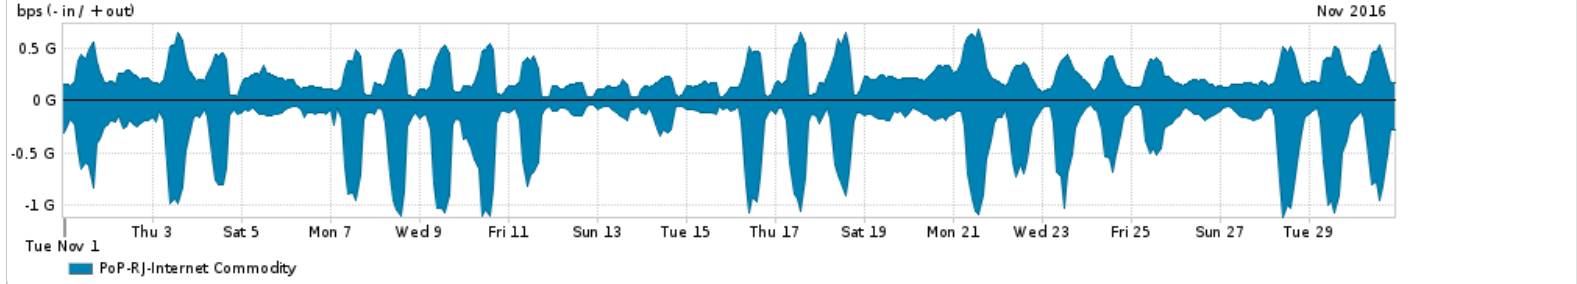

Os gráficos apresentados neste relatório de tráfego estão em formato stack, o que significa que seu valor é uma composição da soma dos componentes listados nas legendas localizadas logo abaixo dos gráficos. Os gráficos estão em "bps x tempo" e possuem dois eixos verticais, Out (positivo) e In (negativo).
 A primeira coluna da tabela define o ponto de referência para entendimento dos valores de In e Out.
 A contabilização do tráfego é sob o ponto de vista do AS da RNP, AS1916.

- Legenda:
- PoP - Ponto de presença da RNP
 - Parceiros - Provedores comerciais que a RNP mantém acordos de troca de tráfego
 - Internet Acadêmica - Acesso às redes acadêmicas internacionais, serviço atualmente provido pela RedClara
 - Internet commodity - Acesso pago à Internet global que é oferecido pela RNP aos seus clientes
 - ASN - Número do sistema autônomo
 - Profile - Objeto gerenciável definido arbitrariamente no Peakflow através de diversos parâmetros (ex: bloco cidr, peer-as, as-path, bgp community, interface, etc)

Utilização do serviço de Internet Commodity pelo PoP-RJ

Average | Max | PCT95

PROFILE	PROFILE	IN	OUT	TOTAL	
<input type="checkbox"/>	PoP-RJ	Internet Commodity	322.91 Mbps	233.48 Mbps	556.39 Mbps

Utilização das trocas de tráfego comerciais no Brasil pelo PoP-RJ