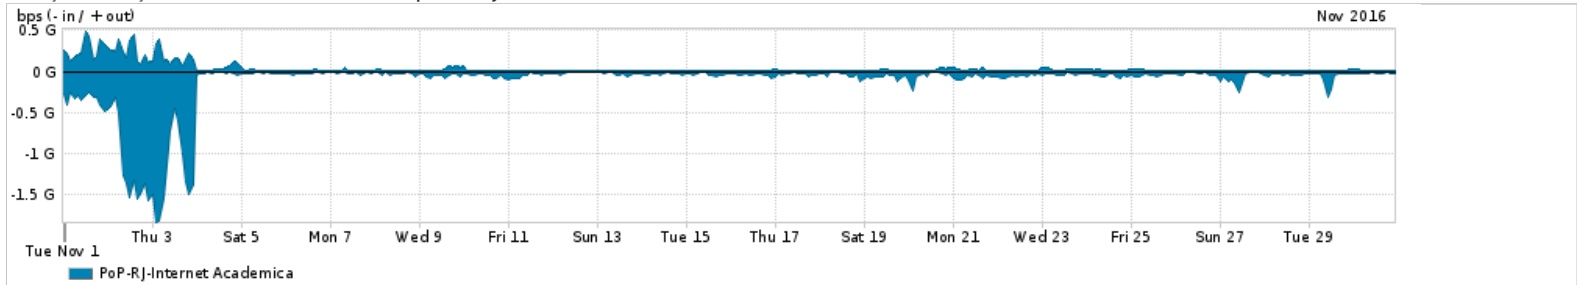

Os gráficos apresentados neste relatório de tráfego estão em formato stack, o que significa que seu valor é uma composição da soma dos componentes listados nas legendas localizadas logo abaixo dos gráficos. Os gráficos estão em "bps x tempo" e possuem dois eixos verticais, Out (positivo) e In (negativo).
 A primeira coluna da tabela define o ponto de referência para entendimento dos valores de In e Out.
 A contabilização do tráfego é sob o ponto de vista do AS da RNP, AS1916.

- Legenda:
- PoP - Ponto de presença da RNP
 - Parceiros - Provedores comerciais que a RNP mantém acordos de troca de tráfego
 - Internet Acadêmica - Acesso às redes acadêmicas internacionais, serviço atualmente provido pela RedClara
 - Internet commodity - Acesso pago à Internet global que é oferecido pela RNP aos seus clientes
 - ASN - Número do sistema autônomo
 - Profile - Objeto gerenciável definido arbitrariamente no Peakflow através de diversos parâmetros (ex: bloco cidr, peer-as, as-path, bgp community, interface, etc)

Utilização do serviço de Internet Commodity pelo PoP-RJ

Average | Max | PCT95

PROFILE	PROFILE	IN	OUT	TOTAL	
<input type="checkbox"/>	PoP-RJ	Internet Commodity	322.91 Mbps	233.48 Mbps	556.39 Mbps

Utilização das trocas de tráfego comerciais no Brasil pelo PoP-RJ

Average | Max | PCT95

PROFILE	PROFILE	IN	OUT	TOTAL	
<input type="checkbox"/>	PoP-RJ	Parceiros	539.00 Mbps	284.85 Mbps	823.85 Mbps

Utilização do serviço de Internet acadêmica internacional pelo PoP-RJ

Average | Max | PCT95