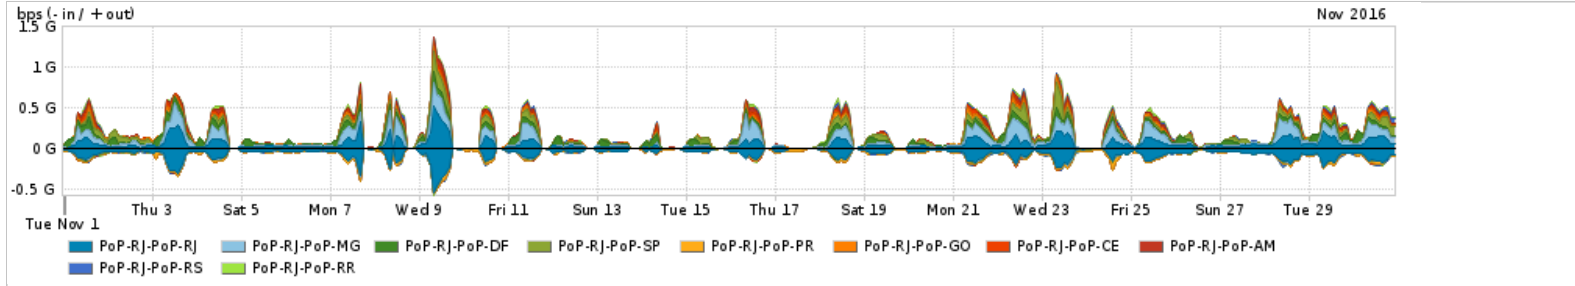

PROFILE	PROFILE	IN	OUT	TOTAL	
<input type="checkbox"/>	PoP-RJ	Internet Acadêmica	127.93 Mbps	35.30 Mbps	163.23 Mbps

Redes (AS's de origem) mais acessadas pelo PoP-RJ

Average | Max | PCT95

PROFILE	AS NAME	ASN	IN	OUT	TOTAL
<input type="checkbox"/>	PoP-RJ	NULL	0	58.78 Mbps	123.84 Mbps
<input type="checkbox"/>	PoP-RJ	AKAMAI-ASN1	20940	117.45 Mbps	3.96 Mbps
<input type="checkbox"/>	PoP-RJ	FACEBOOK	32934	100.19 Mbps	7.81 Mbps
<input type="checkbox"/>	PoP-RJ	GOOGLE	15169	6.52 Mbps	73.07 Mbps
<input type="checkbox"/>	PoP-RJ	RedeRio	2715	1.17 Mbps	47.73 Mbps
<input type="checkbox"/>	PoP-RJ	NET	28573	3.99 Mbps	42.14 Mbps
<input type="checkbox"/>	PoP-RJ	DROPBOX	19679	27.92 Mbps	17.04 Mbps
<input type="checkbox"/>	PoP-RJ	TASCOM	52871	38.28 Mbps	38.59 Kbps
<input type="checkbox"/>	PoP-RJ	APPLE	714	10.21 Mbps	24.65 Mbps
<input type="checkbox"/>	PoP-RJ	AMAZON-02	16509	26.54 Mbps	8.29 Mbps

Interesse de tráfego do PoP-RJ com os outros PoPs da RNP

Average | Max | PCT95

PROFILE	PROFILE	IN	OUT	TOTAL
<input type="checkbox"/>	PoP-RJ	PoP-RJ	57.25 Mbps	57.25 Mbps
<input type="checkbox"/>	PoP-RJ	PoP-MG	876.39 Kbps	52.69 Mbps
<input type="checkbox"/>	PoP-RJ	PoP-DF	530.62 Kbps	33.69 Mbps
<input type="checkbox"/>	PoP-RJ	PoP-SP	2.35 Mbps	26.95 Mbps
<input type="checkbox"/>	PoP-RJ	PoP-PR	12.11 Mbps	697.86 Kbps
<input type="checkbox"/>	PoP-RJ	PoP-GO	151.86 Kbps	11.03 Mbps
<input type="checkbox"/>	PoP-RJ	PoP-CE	156.10 Kbps	10.08 Mbps
<input type="checkbox"/>	PoP-RJ	PoP-AM	417.37 Kbps	9.82 Mbps
<input type="checkbox"/>	PoP-RJ	PoP-RS	2.54 Mbps	4.37 Mbps