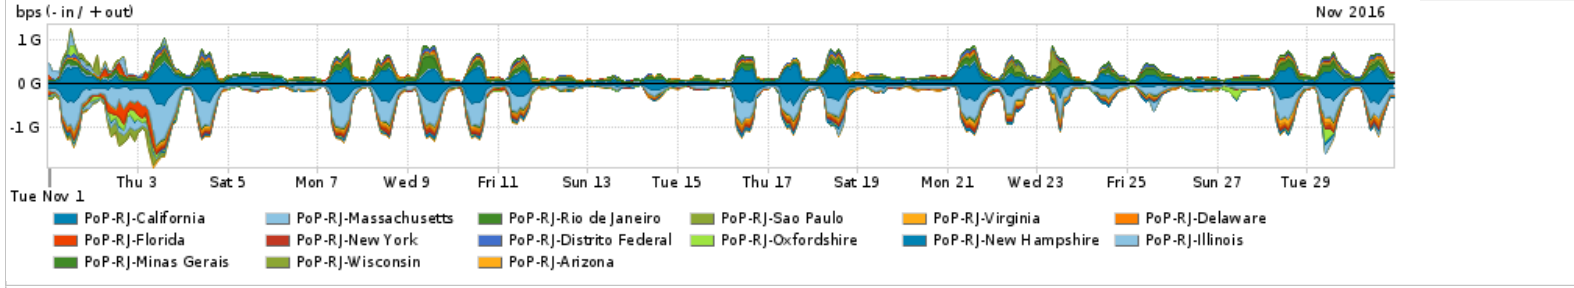

PROFILE	PROFILE	IN	OUT	TOTAL
☐	PoP-RJ	PoP-RR	185.78 Kbps	6.49 Mbps
				6.67 Mbps

Distribuição do tráfego do PoP-RJ por estado, província ou similar

Average | Max | PCT95

PROFILE	REGION	IN	OUT	TOTAL	
☐	PoP-RJ	California	119.47 Mbps	116.20 Mbps	235.68 Mbps
☐	PoP-RJ	Massachusetts	165.75 Mbps	7.85 Mbps	173.60 Mbps
☐	PoP-RJ	Rio de Janeiro	6.50 Mbps	66.98 Mbps	73.48 Mbps
☐	PoP-RJ	Sao Paulo	5.36 Mbps	25.56 Mbps	30.92 Mbps
☐	PoP-RJ	Virginia	20.82 Mbps	9.61 Mbps	30.42 Mbps
☐	PoP-RJ	Delaware	15.59 Mbps	8.62 Mbps	24.21 Mbps
☐	PoP-RJ	Florida	16.46 Mbps	4.24 Mbps	20.70 Mbps
☐	PoP-RJ	New York	15.04 Mbps	5.41 Mbps	20.44 Mbps
☐	PoP-RJ	Distrito Federal	2.27 Mbps	17.35 Mbps	19.62 Mbps
☐	PoP-RJ	Oxfordshire	16.23 Mbps	3.03 Mbps	19.26 Mbps
☐	PoP-RJ	New Hampshire	18.17 Mbps	578.70 Kbps	18.75 Mbps
☐	PoP-RJ	Illinois	10.70 Mbps	6.86 Mbps	17.56 Mbps
☐	PoP-RJ	Minas Gerais	636.42 Kbps	16.63 Mbps	17.27 Mbps
☐	PoP-RJ	Wisconsin	9.80 Mbps	3.73 Mbps	13.53 Mbps
☐	PoP-RJ	Arizona	13.32 Mbps	175.48 Kbps	13.49 Mbps