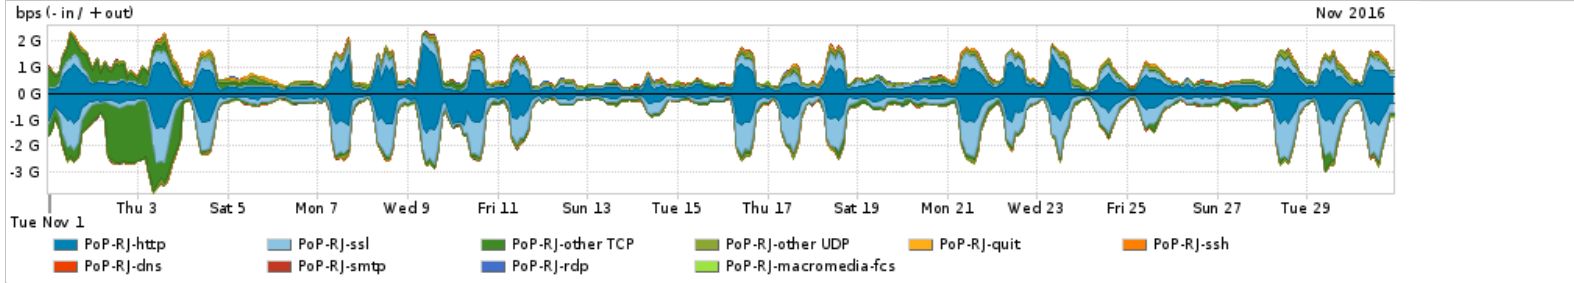

PROFILE	PROFILE	IN	OUT	TOTAL
<input type="checkbox"/>	PoP-RJ	PoP-RR	185.78 Kbps	6.49 Mbps
				6.67 Mbps

Distribuição do tráfego do PoP-RJ por estado, província ou similar

Average | Max | PCT95

PROFILE	REGION	IN	OUT	TOTAL	
<input type="checkbox"/>	PoP-RJ	California	119.47 Mbps	116.20 Mbps	235.68 Mbps
<input type="checkbox"/>	PoP-RJ	Massachusetts	165.75 Mbps	7.85 Mbps	173.60 Mbps
<input type="checkbox"/>	PoP-RJ	Rio de Janeiro	6.50 Mbps	66.98 Mbps	73.48 Mbps
<input type="checkbox"/>	PoP-RJ	Sao Paulo	5.36 Mbps	25.56 Mbps	30.92 Mbps
<input type="checkbox"/>	PoP-RJ	Virginia	20.82 Mbps	9.61 Mbps	30.42 Mbps
<input type="checkbox"/>	PoP-RJ	Delaware	15.59 Mbps	8.62 Mbps	24.21 Mbps
<input type="checkbox"/>	PoP-RJ	Florida	16.46 Mbps	4.24 Mbps	20.70 Mbps
<input type="checkbox"/>	PoP-RJ	New York	15.04 Mbps	5.41 Mbps	20.44 Mbps
<input type="checkbox"/>	PoP-RJ	Distrito Federal	2.27 Mbps	17.35 Mbps	19.62 Mbps
<input type="checkbox"/>	PoP-RJ	Oxfordshire	16.23 Mbps	3.03 Mbps	19.26 Mbps
<input type="checkbox"/>	PoP-RJ	New Hampshire	18.17 Mbps	578.70 Kbps	18.75 Mbps
<input type="checkbox"/>	PoP-RJ	Illinois	10.70 Mbps	6.86 Mbps	17.56 Mbps
<input type="checkbox"/>	PoP-RJ	Minas Gerais	636.42 Kbps	16.63 Mbps	17.27 Mbps
<input type="checkbox"/>	PoP-RJ	Wisconsin	9.80 Mbps	3.73 Mbps	13.53 Mbps
<input type="checkbox"/>	PoP-RJ	Arizona	13.32 Mbps	175.48 Kbps	13.49 Mbps

Distribuição do tráfego do PoP-RJ por aplicação (análise em camada 3 e 4)

Average | Max | PCT95

PROFILE	APPLICATION	IN	OUT	TOTAL	
<input type="checkbox"/>	PoP-RJ	http	407.34 Mbps	420.27 Mbps	827.62 Mbps
<input type="checkbox"/>	PoP-RJ	ssl	395.76 Mbps	143.58 Mbps	539.34 Mbps