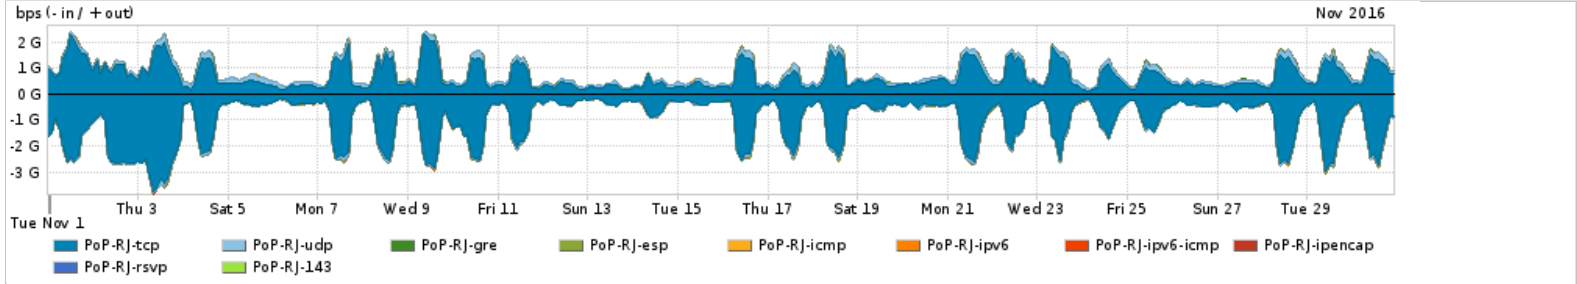

Distribuição do tráfego do PoP-RJ por aplicação (análise em camada 3 e 4)

Average | Max | PCT95

PROFILE	APPLICATION	IN	OUT	TOTAL	
<input type="checkbox"/>	PoP-RJ	http	407.34 Mbps	420.27 Mbps	827.62 Mbps
<input type="checkbox"/>	PoP-RJ	ssl	395.76 Mbps	143.58 Mbps	539.34 Mbps

PROFILE	APPLICATION	IN	OUT	TOTAL	
<input type="checkbox"/>	PoP-RJ	other TCP	189.96 Mbps	87.75 Mbps	277.71 Mbps
<input type="checkbox"/>	PoP-RJ	other UDP	38.35 Mbps	102.02 Mbps	140.37 Mbps
<input type="checkbox"/>	PoP-RJ	quit	1.43 Mbps	23.44 Mbps	24.88 Mbps
<input type="checkbox"/>	PoP-RJ	ssh	7.17 Mbps	5.59 Mbps	12.76 Mbps
<input type="checkbox"/>	PoP-RJ	dns	2.62 Mbps	8.56 Mbps	11.17 Mbps
<input type="checkbox"/>	PoP-RJ	smtp	3.62 Mbps	5.41 Mbps	9.03 Mbps
<input type="checkbox"/>	PoP-RJ	rdp	611.75 Kbps	5.84 Mbps	6.45 Mbps
<input type="checkbox"/>	PoP-RJ	macromedia-fcs	4.04 Mbps	1.88 Mbps	5.92 Mbps

Distribuição do tráfego do PoP-RJ por protocolo

Average | Max | PCT95

PROFILE	PROTOCOL	IN	OUT	TOTAL	
<input type="checkbox"/>	PoP-RJ	tcp	1.02 Gbps	674.00 Mbps	1.69 Gbps
<input type="checkbox"/>	PoP-RJ	udp	44.55 Mbps	140.68 Mbps	185.24 Mbps
<input type="checkbox"/>	PoP-RJ	gre	828.92 Kbps	3.44 Mbps	4.27 Mbps
<input type="checkbox"/>	PoP-RJ	esp	2.21 Mbps	472.26 Kbps	2.68 Mbps
<input type="checkbox"/>	PoP-RJ	icmp	863.46 Kbps	1.23 Mbps	2.09 Mbps
<input type="checkbox"/>	PoP-RJ	ipv6	406.92 Kbps	58.59 Kbps	465.51 Kbps
<input type="checkbox"/>	PoP-RJ	ipv6-icmp	3.58 Kbps	3.95 Kbps	7.54 Kbps
<input type="checkbox"/>	PoP-RJ	ipencap	215.00 bps	0.00 bps	215.00 bps
<input type="checkbox"/>	PoP-RJ	rsvp	0.00 bps	2.00 bps	2.00 bps
<input type="checkbox"/>	PoP-RJ	143	1.00 bps	0.00 bps	1.00 bps