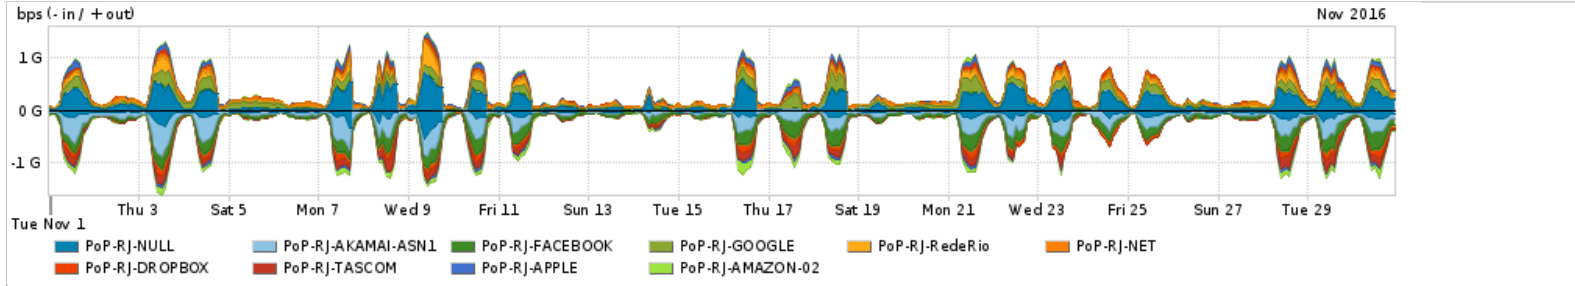

Os gráficos apresentados neste relatório de tráfego estão em formato stack, o que significa que seu valor é uma composição da soma dos componentes listados nas legendas localizadas logo abaixo dos gráficos. Os gráficos estão em "bps x tempo" e possuem dois eixos verticais, Out (positivo) e In (negativo).
 A primeira coluna da tabela define o ponto de referência para entendimento dos valores de In e Out.
 A contabilização do tráfego é sob o ponto de vista do AS da RNP, AS1916.

Utilização do serviço de Internet Commodity pelo PoP-RJ

Average | Max | PCT95

PROFILE	PROFILE	IN	OUT	TOTAL	
<input type="checkbox"/>	PoP-RJ	Internet Commodity	322.91 Mbps	233.48 Mbps	556.39 Mbps

Utilização das trocas de tráfego comerciais no Brasil pelo PoP-RJ

Average | Max | PCT95

PROFILE	PROFILE	IN	OUT	TOTAL	
<input type="checkbox"/>	PoP-RJ	Parceiros	539.00 Mbps	284.85 Mbps	823.85 Mbps

Utilização do serviço de Internet acadêmica internacional pelo PoP-RJ

Average | Max | PCT95

PROFILE	PROFILE	IN	OUT	TOTAL	
<input type="checkbox"/>	PoP-RJ	Internet Acadêmica	127.93 Mbps	35.30 Mbps	163.23 Mbps

Redes (AS's de origem) mais acessadas pelo PoP-RJ

Average | Max | PCT95

PROFILE	AS NAME	ASN	IN	OUT	TOTAL
<input type="checkbox"/>	PoP-RJ	NULL	0	58.78 Mbps	123.84 Mbps
<input type="checkbox"/>	PoP-RJ	AKAMAI-ASN1	20940	117.45 Mbps	3.96 Mbps
<input type="checkbox"/>	PoP-RJ	FACEBOOK	32934	100.19 Mbps	7.81 Mbps
<input type="checkbox"/>	PoP-RJ	GOOGLE	15169	6.52 Mbps	73.07 Mbps
<input type="checkbox"/>	PoP-RJ	RedeRio	2715	1.17 Mbps	47.73 Mbps
<input type="checkbox"/>	PoP-RJ	NET	28573	3.99 Mbps	42.14 Mbps
<input type="checkbox"/>	PoP-RJ	DROPBOX	19679	27.92 Mbps	17.04 Mbps
<input type="checkbox"/>	PoP-RJ	TASCOM	52871	38.28 Mbps	38.59 Kbps
<input type="checkbox"/>	PoP-RJ	APPLE	714	10.21 Mbps	24.65 Mbps
<input type="checkbox"/>	PoP-RJ	AMAZON-02	16509	26.54 Mbps	8.29 Mbps