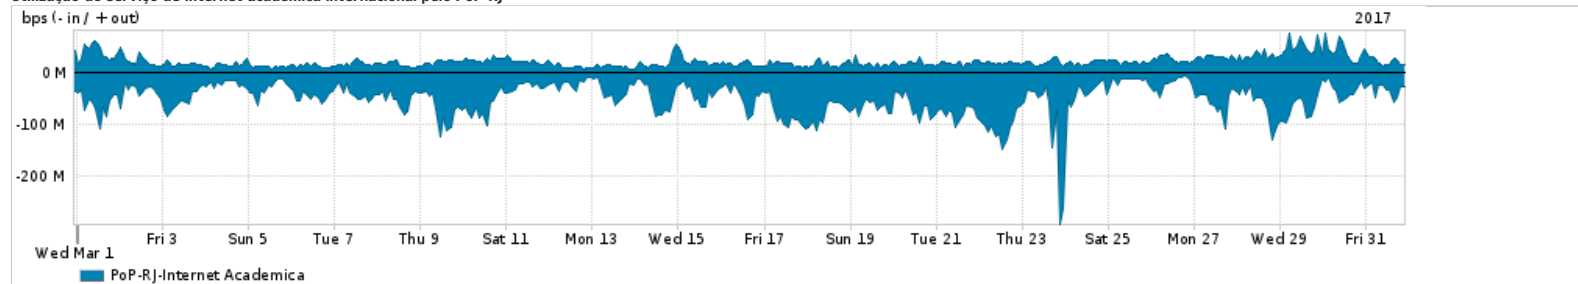

Os gráficos apresentados neste relatório de tráfego estão em formato stack, o que significa que seu valor é uma composição da soma dos componentes listados nas legendas localizadas logo abaixo dos gráficos. Os gráficos estão em "bps x tempo" e possuem dois eixos verticais, Out (positivo) e In (negativo).  
 A primeira coluna da tabela define o ponto de referência para entendimento dos valores de In e Out.  
 A contabilização do tráfego é sob o ponto de vista do AS da RNP, AS1916.

Utilização do serviço de Internet Commodity pelo PoP-RJ

Average | Max | PCT95

PROFILE	PROFILE	IN	OUT	TOTAL	
<input checked="" type="checkbox"/>	PoP-RJ	Internet Commodity	375.77 Mbps	200.20 Mbps	575.97 Mbps

Utilização das trocas de tráfego comerciais no Brasil pelo PoP-RJ

Average | Max | PCT95

PROFILE	PROFILE	IN	OUT	TOTAL	
<input checked="" type="checkbox"/>	PoP-RJ	Parceiros	651.98 Mbps	357.68 Mbps	1.01 Gbps

Utilização do serviço de Internet acadêmica internacional pelo PoP-RJ

Average | Max | PCT95

PROFILE	PROFILE	IN	OUT	TOTAL	
<input checked="" type="checkbox"/>	PoP-RJ	Internet Acadêmica	52.19 Mbps	20.49 Mbps	72.69 Mbps