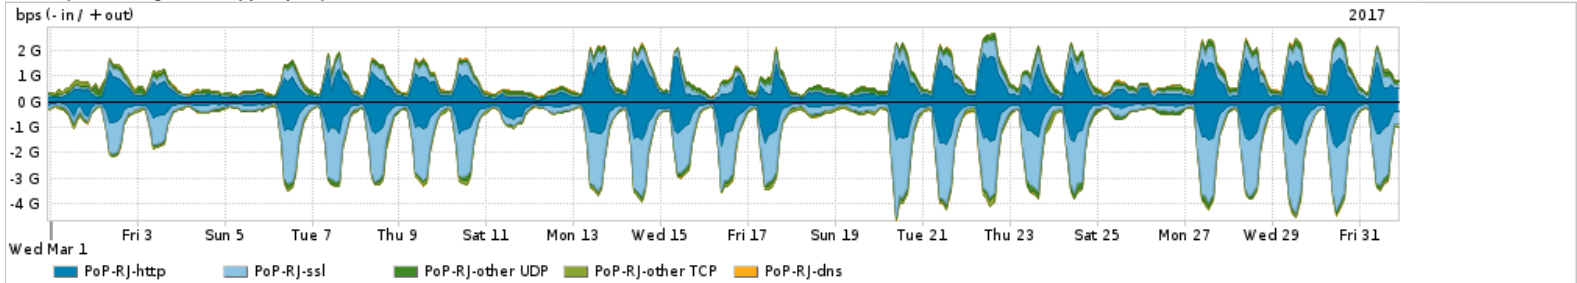

PROFILE	PROFILE	IN	OUT	TOTAL
<input type="checkbox"/>	PoP-RJ	PoP-PA	77.74 Kbps	8.27 Mbps
				8.35 Mbps

Distribuição do tráfego do PoP-RJ por estado, província ou similar

Average | Max | PCT95

PROFILE	REGION	IN	OUT	TOTAL	
<input checked="" type="checkbox"/>	PoP-RJ	California	169.55 Mbps	108.28 Mbps	277.83 Mbps
<input checked="" type="checkbox"/>	PoP-RJ	Massachusetts	142.76 Mbps	9.37 Mbps	152.13 Mbps
<input checked="" type="checkbox"/>	PoP-RJ	New York	79.11 Mbps	11.52 Mbps	90.62 Mbps
<input checked="" type="checkbox"/>	PoP-RJ	Rio de Janeiro	5.34 Mbps	60.72 Mbps	66.06 Mbps
<input checked="" type="checkbox"/>	PoP-RJ	Texas	29.59 Mbps	21.08 Mbps	50.67 Mbps
<input type="checkbox"/>	PoP-RJ	Distrito Federal	3.04 Mbps	35.24 Mbps	38.28 Mbps
<input type="checkbox"/>	PoP-RJ	Sao Paulo	10.04 Mbps	23.22 Mbps	33.25 Mbps
<input type="checkbox"/>	PoP-RJ	Virginia	20.79 Mbps	12.30 Mbps	33.09 Mbps
<input type="checkbox"/>	PoP-RJ	Washington	24.53 Mbps	4.66 Mbps	29.19 Mbps
<input type="checkbox"/>	PoP-RJ	Minas Gerais	489.91 Kbps	27.79 Mbps	28.28 Mbps
<input type="checkbox"/>	PoP-RJ	Oxfordshire	22.03 Mbps	5.53 Mbps	27.56 Mbps
<input type="checkbox"/>	PoP-RJ	New Hampshire	25.42 Mbps	1.04 Mbps	26.46 Mbps
<input type="checkbox"/>	PoP-RJ	Arizona	24.89 Mbps	1.23 Mbps	26.12 Mbps
<input type="checkbox"/>	PoP-RJ	Delaware	11.70 Mbps	8.34 Mbps	20.04 Mbps
<input type="checkbox"/>	PoP-RJ	Para	229.46 Kbps	19.74 Mbps	19.97 Mbps

Distribuição do tráfego do PoP-RJ por aplicação (análise em camada 3 e 4)

Average | Max | PCT95

PROFILE	APPLICATION	IN	OUT	TOTAL	
<input checked="" type="checkbox"/>	PoP-RJ	http	495.26 Mbps	537.86 Mbps	1.03 Gbps
<input checked="" type="checkbox"/>	PoP-RJ	ssl	712.07 Mbps	180.90 Mbps	892.97 Mbps