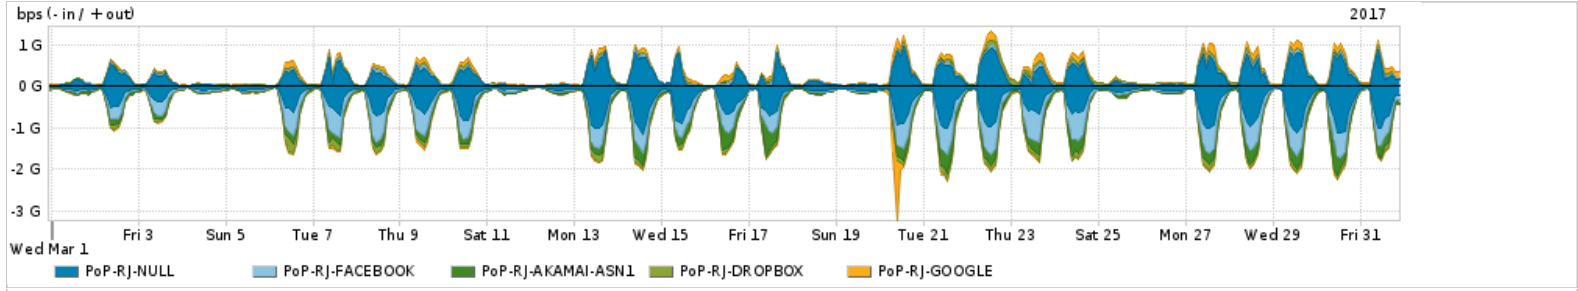

Redes (AS's de origem) mais acessadas pelo PoP-RJ

Average | Max | PCT95

PROFILE	AS NAME	ASN	IN	OUT	TOTAL	
☒	PoP-RJ	NULL	0	280.29 Mbps	189.21 Mbps	469.50 Mbps
☒	PoP-RJ	FACEBOOK	32934	172.62 Mbps	18.70 Mbps	191.32 Mbps
☒	PoP-RJ	AKAMAI-ASN1	20940	99.57 Mbps	2.69 Mbps	102.26 Mbps
☒	PoP-RJ	DROPBOX	19679	44.56 Mbps	28.86 Mbps	73.42 Mbps
☒	PoP-RJ	GOOGLE	15169	20.76 Mbps	46.26 Mbps	67.02 Mbps
☐	PoP-RJ	AMAZON-02	16509	45.55 Mbps	16.19 Mbps	61.75 Mbps
☐	PoP-RJ	FDAAPRJBR	2715	663.27 Kbps	55.31 Mbps	55.97 Mbps
☐	PoP-RJ	NET	28573	4.75 Mbps	49.43 Mbps	54.19 Mbps
☐	PoP-RJ	TASCOM	52871	51.92 Mbps	2.08 Mbps	54.00 Mbps
☐	PoP-RJ	TNLSABR	7738	8.36 Mbps	33.18 Mbps	41.53 Mbps