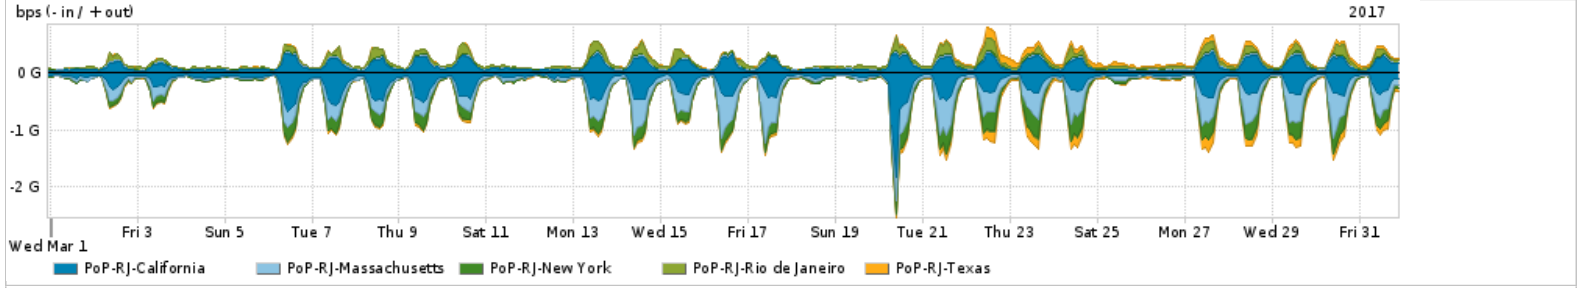

PROFILE	PROFILE	IN	OUT	TOTAL
☐	PoP-RJ	PoP-PA	77.74 Kbps	8.27 Mbps
				8.35 Mbps

Distribuição do tráfego do PoP-RJ por estado, província ou similar

Average | Max | PCT95

PROFILE	REGION	IN	OUT	TOTAL	
☒	PoP-RJ	California	169.55 Mbps	108.28 Mbps	277.83 Mbps
☒	PoP-RJ	Massachusetts	142.76 Mbps	9.37 Mbps	152.13 Mbps
☒	PoP-RJ	New York	79.11 Mbps	11.52 Mbps	90.62 Mbps
☒	PoP-RJ	Rio de Janeiro	5.34 Mbps	60.72 Mbps	66.06 Mbps
☒	PoP-RJ	Texas	29.59 Mbps	21.08 Mbps	50.67 Mbps
☐	PoP-RJ	Distrito Federal	3.04 Mbps	35.24 Mbps	38.28 Mbps
☐	PoP-RJ	Sao Paulo	10.04 Mbps	23.22 Mbps	33.25 Mbps
☐	PoP-RJ	Virginia	20.79 Mbps	12.30 Mbps	33.09 Mbps
☐	PoP-RJ	Washington	24.53 Mbps	4.66 Mbps	29.19 Mbps
☐	PoP-RJ	Minas Gerais	489.91 Kbps	27.79 Mbps	28.28 Mbps
☐	PoP-RJ	Oxfordshire	22.03 Mbps	5.53 Mbps	27.56 Mbps
☐	PoP-RJ	New Hampshire	25.42 Mbps	1.04 Mbps	26.46 Mbps
☐	PoP-RJ	Arizona	24.89 Mbps	1.23 Mbps	26.12 Mbps
☐	PoP-RJ	Delaware	11.70 Mbps	8.34 Mbps	20.04 Mbps
☐	PoP-RJ	Para	229.46 Kbps	19.74 Mbps	19.97 Mbps