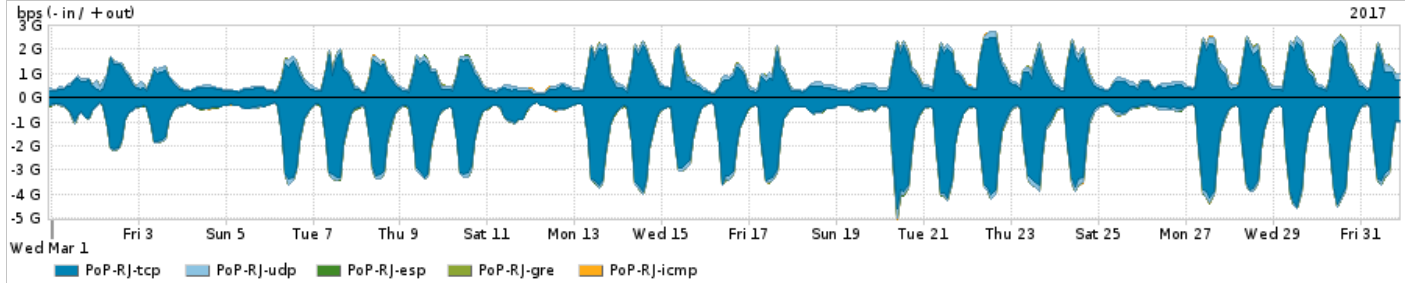

Distribuição do tráfego do PoP-RJ por aplicação (análise em camada 3 e 4)

Average | Max | PCT95

PROFILE	APPLICATION	IN	OUT	TOTAL	
<input checked="" type="checkbox"/>	PoP-RJ	http	495.26 Mbps	537.86 Mbps	1.03 Gbps
<input checked="" type="checkbox"/>	PoP-RJ	ssl	712.07 Mbps	180.90 Mbps	892.97 Mbps

	PROFILE	APPLICATION	IN	OUT	TOTAL	
<input checked="" type="checkbox"/>	PoP-RJ	other UDP		51.49 Mbps	113.20 Mbps	164.69 Mbps
<input checked="" type="checkbox"/>	PoP-RJ	other TCP		91.09 Mbps	66.02 Mbps	157.11 Mbps
<input checked="" type="checkbox"/>	PoP-RJ	dns		3.50 Mbps	13.48 Mbps	16.97 Mbps
<input type="checkbox"/>	PoP-RJ	quit		6.46 Mbps	9.35 Mbps	15.82 Mbps
<input type="checkbox"/>	PoP-RJ	ssh		6.29 Mbps	3.97 Mbps	10.26 Mbps
<input type="checkbox"/>	PoP-RJ	smtp		3.94 Mbps	5.08 Mbps	9.02 Mbps
<input type="checkbox"/>	PoP-RJ	macromedia-fcs		4.89 Mbps	2.15 Mbps	7.03 Mbps
<input type="checkbox"/>	PoP-RJ	ntp		3.29 Mbps	3.07 Mbps	6.36 Mbps

Distribuição do tráfego do PoP-RJ por protocolo

Average | Max | PCT95

	PROFILE	PROTOCOL	IN	OUT	TOTAL	
<input checked="" type="checkbox"/>	PoP-RJ	tcp		1.32 Gbps	804.82 Mbps	2.13 Gbps
<input checked="" type="checkbox"/>	PoP-RJ	udp		66.86 Mbps	140.63 Mbps	207.50 Mbps
<input checked="" type="checkbox"/>	PoP-RJ	esp		6.74 Mbps	1.02 Mbps	7.76 Mbps
<input checked="" type="checkbox"/>	PoP-RJ	gre		797.40 Kbps	3.21 Mbps	4.01 Mbps
<input checked="" type="checkbox"/>	PoP-RJ	icmp		870.74 Kbps	1.51 Mbps	2.38 Mbps
<input type="checkbox"/>	PoP-RJ	ipv6		319.75 Kbps	92.18 Kbps	411.93 Kbps
<input type="checkbox"/>	PoP-RJ	ipv6-icmp		3.26 Kbps	4.93 Kbps	8.19 Kbps
<input type="checkbox"/>	PoP-RJ	ipencap		341.00 bps	0.00 bps	341.00 bps
<input type="checkbox"/>	PoP-RJ	rsvp		2.00 bps	0.00 bps	2.00 bps
<input type="checkbox"/>	PoP-RJ	ipv6-nonxt		2.00 bps	0.00 bps	2.00 bps