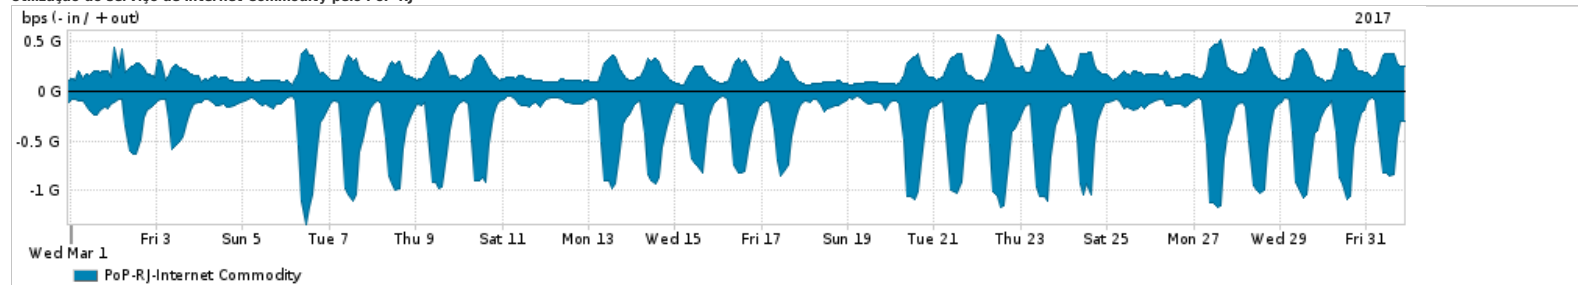

Os gráficos apresentados neste relatório de tráfego estão em formato stack, o que significa que seu valor é uma composição da soma dos componentes listados nas legendas localizadas logo abaixo dos gráficos. Os gráficos estão em "bps x tempo" e possuem dois eixos verticais, Out (positivo) e In (negativo).  
 A primeira coluna da tabela define o ponto de referência para entendimento dos valores de In e Out.  
 A contabilização do tráfego é sob o ponto de vista do AS da RNP, AS1916.

Legenda:  
 PoP - Ponto de presença da RNP  
 Parceiros - Provedores comerciais que a RNP mantém acordos de troca de tráfego  
 Internet Acadêmica - Acesso às redes acadêmicas internacionais, serviço atualmente provido pela RedClara  
 Internet commodity - Acesso pago à Internet global que é oferecido pela RNP aos seus clientes  
 ASN - Número do sistema autônomo  
 Profile - Objeto gerenciável definido arbitrariamente no Peakflow através de diversos parâmetros (ex: bloco cidr, peer-as, as-path, bgp community, interface, etc)

Utilização do serviço de Internet Commodity pelo PoP-RJ

Average | Max | PCT95

PROFILE	PROFILE	IN	OUT	TOTAL	
<input checked="" type="checkbox"/>	PoP-RJ	Internet Commodity	375.77 Mbps	200.20 Mbps	575.97 Mbps