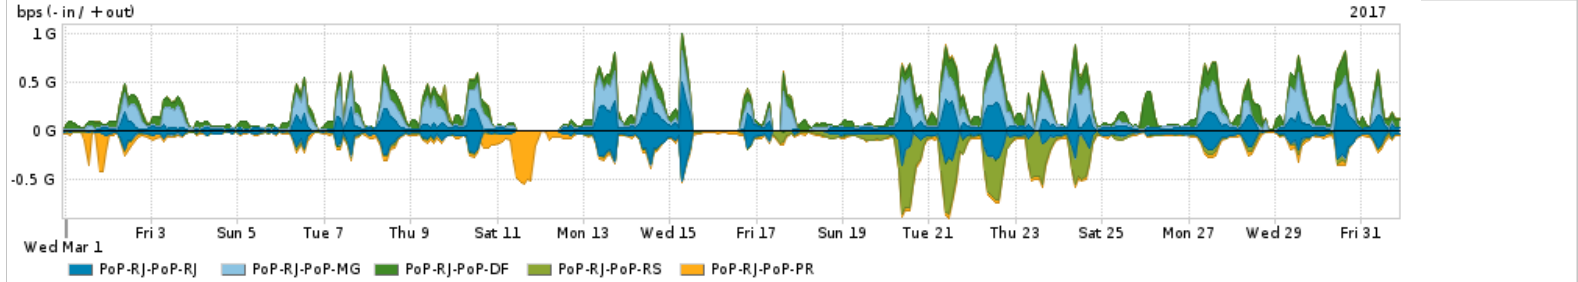

Interesse de tráfego do PoP-RJ com os outros PoPs da RNP

Average | Max | PCT95

PROFILE	PROFILE	IN	OUT	TOTAL	
☒	PoP-RJ	PoP-RJ	59.61 Mbps	59.61 Mbps	119.22 Mbps
☒	PoP-RJ	PoP-MG	910.91 Kbps	87.31 Mbps	88.22 Mbps
☒	PoP-RJ	PoP-DF	690.29 Kbps	69.36 Mbps	70.05 Mbps
☒	PoP-RJ	PoP-RS	44.81 Mbps	4.61 Mbps	49.42 Mbps
☒	PoP-RJ	PoP-PR	32.07 Mbps	228.84 Kbps	32.30 Mbps
☐	PoP-RJ	PoP-GO	209.57 Kbps	19.85 Mbps	20.06 Mbps
☐	PoP-RJ	PoP-SP	1.41 Mbps	15.00 Mbps	16.41 Mbps
☐	PoP-RJ	PoP-AM	308.63 Kbps	12.89 Mbps	13.20 Mbps
☐	PoP-RJ	PoP-CE	102.06 Kbps	10.58 Mbps	10.68 Mbps