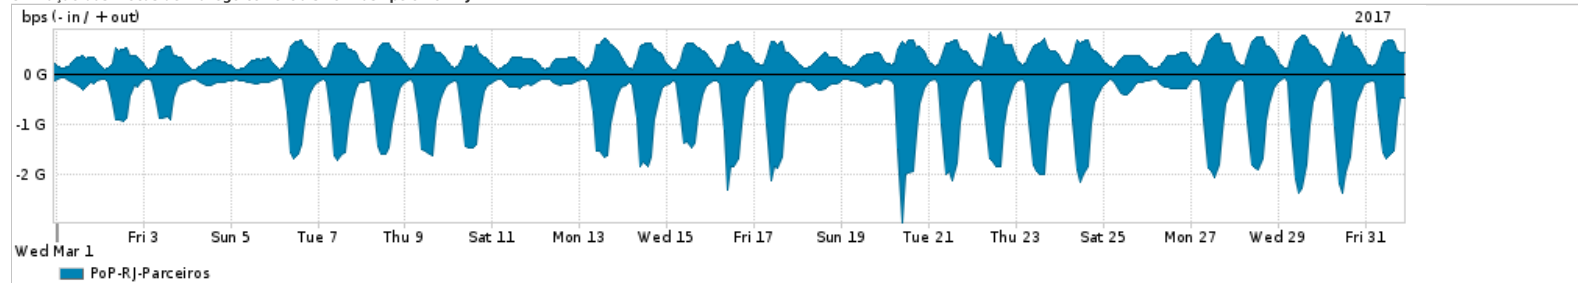

Utilização das trocas de tráfego comerciais no Brasil pelo PoP-RJ

Average | Max | PCT95

PROFILE	PROFILE	IN	OUT	TOTAL	
☒	PoP-RJ	Parceiros	651.98 Mbps	357.68 Mbps	1.01 Gbps