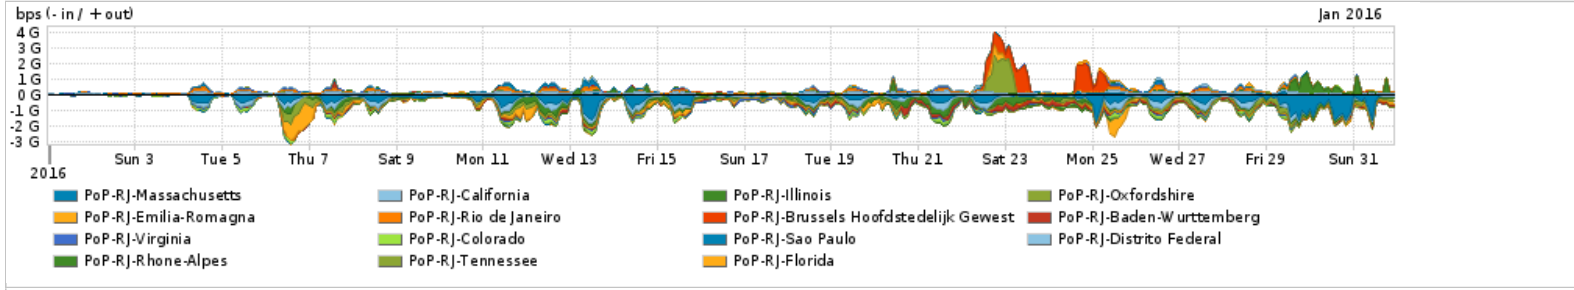

PROFILE	PROFILE	IN	OUT	TOTAL	
☐	PoP-RJ	PoP-AM	410.08 Kbps	17.45 Mbps	17.86 Mbps

Distribuição do tráfego do PoP-RJ por estado, província ou similar

Average | Max | PCT95

PROFILE	REGION	IN	OUT	TOTAL	
☐	PoP-RJ	Massachusetts	253.60 Mbps	13.11 Mbps	266.71 Mbps
☐	PoP-RJ	California	110.78 Mbps	69.08 Mbps	179.86 Mbps
☐	PoP-RJ	Illinois	115.63 Mbps	42.91 Mbps	158.54 Mbps
☐	PoP-RJ	Oxfordshire	87.30 Mbps	44.07 Mbps	131.36 Mbps
☐	PoP-RJ	Emilia-Romagna	89.10 Mbps	8.74 Mbps	97.84 Mbps
☐	PoP-RJ	Rio de Janeiro	2.81 Mbps	65.26 Mbps	68.06 Mbps
☐	PoP-RJ	Brussels Hoofdstedelijk Gewest	2.71 Mbps	63.48 Mbps	66.18 Mbps
☐	PoP-RJ	Baden-Wurttemberg	57.16 Mbps	5.64 Mbps	62.81 Mbps
☐	PoP-RJ	Virginia	31.12 Mbps	18.71 Mbps	49.83 Mbps
☐	PoP-RJ	Colorado	45.01 Mbps	1.11 Mbps	46.12 Mbps
☐	PoP-RJ	Sao Paulo	7.62 Mbps	27.10 Mbps	34.72 Mbps
☐	PoP-RJ	Distrito Federal	2.37 Mbps	32.30 Mbps	34.67 Mbps
☐	PoP-RJ	Rhone-Alpes	28.49 Mbps	3.13 Mbps	31.61 Mbps
☐	PoP-RJ	Tennessee	26.96 Mbps	1.69 Mbps	28.66 Mbps
☐	PoP-RJ	Florida	19.95 Mbps	8.45 Mbps	28.40 Mbps