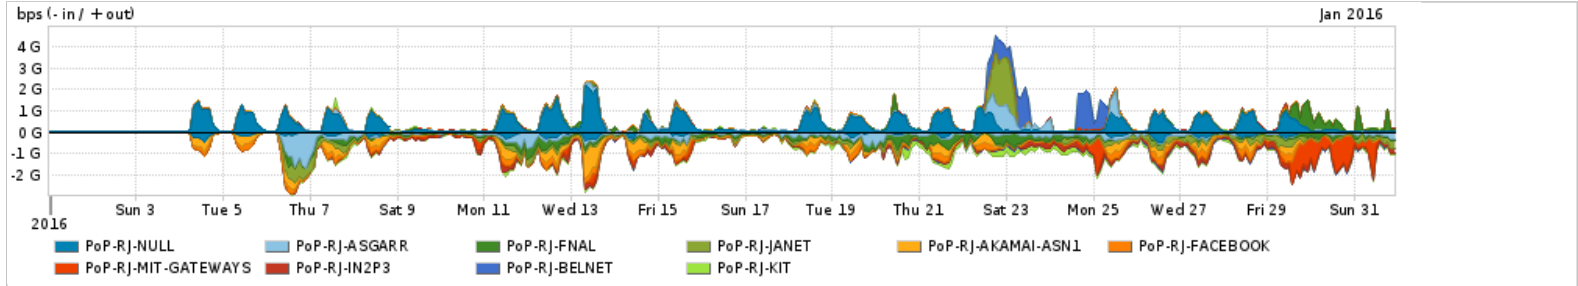

Os gráficos apresentados neste relatório de tráfego estão em formato stack, o que significa que seu valor é uma composição da soma dos componentes listados nas legendas localizadas logo abaixo dos gráficos. Os gráficos estão em "bps x tempo" e possuem dois eixos verticais, Out (positivo) e In (negativo).
 A primeira coluna da tabela define o ponto de referência para entendimento dos valores de In e Out.
 A contabilização do tráfego é sob o ponto de vista do AS da RNP, AS1916.

Average | Max | PCT95

PROFILE	PROFILE	IN	OUT	TOTAL	
<input type="checkbox"/>	PoP-RJ	Parceiros	546.14 Mbps	317.04 Mbps	863.18 Mbps

Utilização do serviço de Internet acadêmica internacional pelo PoP-RJ

Average | Max | PCT95

PROFILE	PROFILE	IN	OUT	TOTAL	
<input type="checkbox"/>	PoP-RJ	Internet Acadêmica	778.71 Mbps	264.08 Mbps	1.04 Gbps

Redes (AS's de origem) mais acessadas pelo PoP-RJ

Average | Max | PCT95

PROFILE	AS NAME	ASN	IN	OUT	TOTAL
<input type="checkbox"/>	PoP-RJ	NULL	0	58.93 Mbps	364.65 Mbps
<input type="checkbox"/>	PoP-RJ	ASGARR	137	121.64 Mbps	167.17 Mbps
<input type="checkbox"/>	PoP-RJ	FNAL	3152	111.03 Mbps	151.57 Mbps
<input type="checkbox"/>	PoP-RJ	JANET	786	100.95 Mbps	149.68 Mbps
<input type="checkbox"/>	PoP-RJ	AKAMAI-ASN1	20940	134.29 Mbps	139.34 Mbps
<input type="checkbox"/>	PoP-RJ	FACEBOOK	32934	87.31 Mbps	99.31 Mbps
<input type="checkbox"/>	PoP-RJ	MIT-GATEWAYS	3	89.52 Mbps	94.19 Mbps
<input type="checkbox"/>	PoP-RJ	IN2P3	789	69.67 Mbps	74.91 Mbps
<input type="checkbox"/>	PoP-RJ	BELNET	2611	11.05 Mbps	73.26 Mbps
<input type="checkbox"/>	PoP-RJ	KIT	34878	55.18 Mbps	60.22 Mbps