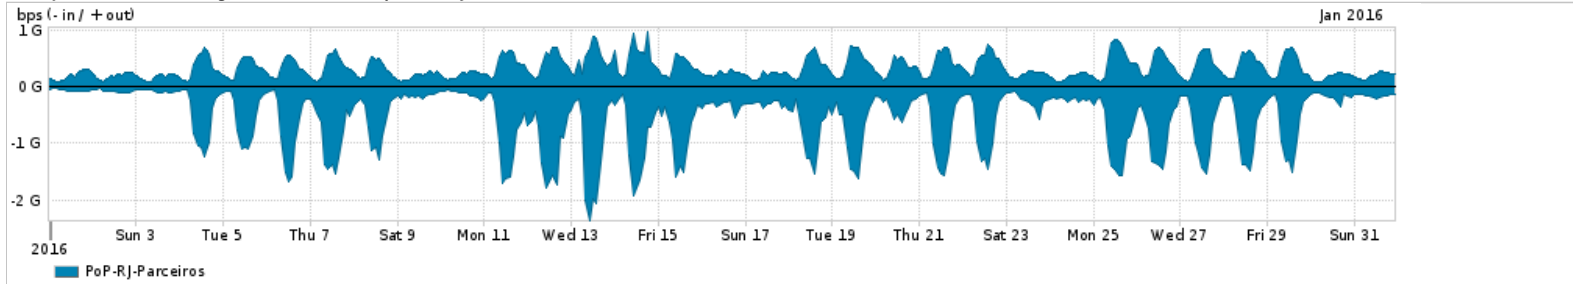

Os gráficos apresentados neste relatório de tráfego estão em formato stack, o que significa que seu valor é uma composição da soma dos componentes listados nas legendas localizadas logo abaixo dos gráficos. Os gráficos estão em "bps x tempo" e possuem dois eixos verticais, Out (positivo) e In (negativo).
 A primeira coluna da tabela define o ponto de referência para entendimento dos valores de In e Out.
 A contabilização do tráfego é sob o ponto de vista do AS da RNP, AS1916.

- Legenda:
- PoP - Ponto de presença da RNP
 - Parceiros - Provedores comerciais que a RNP mantém acordos de troca de tráfego
 - Internet Acadêmica - Acesso às redes acadêmicas internacionais, serviço atualmente provido pela RedClara
 - Internet commodity - Acesso pago à Internet global que é oferecido pela RNP aos seus clientes
 - ASN - Número do sistema autônomo
 - Profile - Objeto gerenciável definido arbitrariamente no Peakflow através de diversos parâmetros (ex: bloco cidr, peer-as, as-path, bgp community, interface, etc)

Utilização do serviço de Internet Commodity pelo PoP-RJ

Average | Max | PCT95

PROFILE	PROFILE	IN	OUT	TOTAL	
<input type="checkbox"/>	PoP-RJ	Internet Commodity	315.94 Mbps	110.87 Mbps	426.81 Mbps

Utilização das trocas de tráfego comerciais no Brasil pelo PoP-RJ