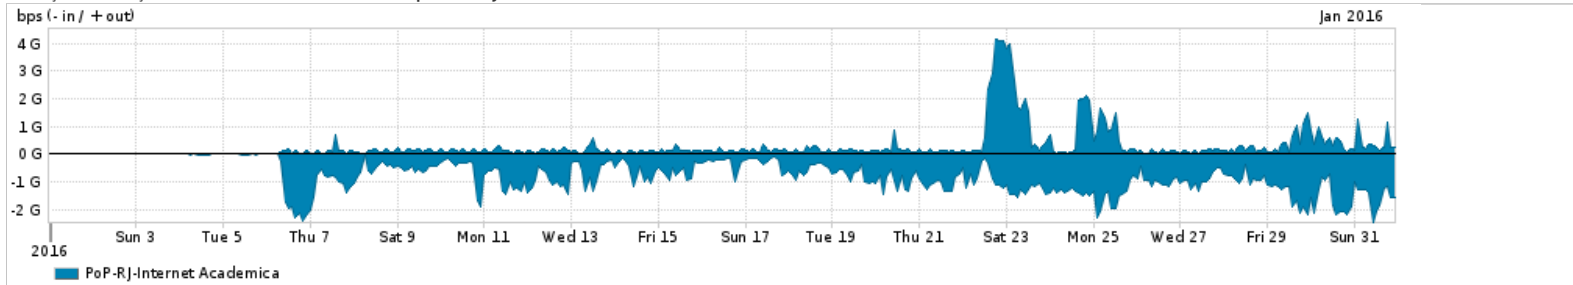

Os gráficos apresentados neste relatório de tráfego estão em formato stack, o que significa que seu valor é uma composição da soma dos componentes listados nas legendas localizadas logo abaixo dos gráficos. Os gráficos estão em "bps x tempo" e possuem dois eixos verticais, Out (positivo) e In (negativo).
 A primeira coluna da tabela define o ponto de referência para entendimento dos valores de In e Out.
 A contabilização do tráfego é sob o ponto de vista do AS da RNP, AS1916.

Utilização do serviço de Internet Commodity pelo PoP-RJ

Average | Max | PCT95

PROFILE	PROFILE	IN	OUT	TOTAL	
<input type="checkbox"/>	PoP-RJ	Internet Commodity	315.94 Mbps	110.87 Mbps	426.81 Mbps

Utilização das trocas de tráfego comerciais no Brasil pelo PoP-RJ

Average | Max | PCT95

PROFILE	PROFILE	IN	OUT	TOTAL	
<input type="checkbox"/>	PoP-RJ	Parceiros	546.14 Mbps	317.04 Mbps	863.18 Mbps

Utilização do serviço de Internet acadêmica internacional pelo PoP-RJ

Average | Max | PCT95