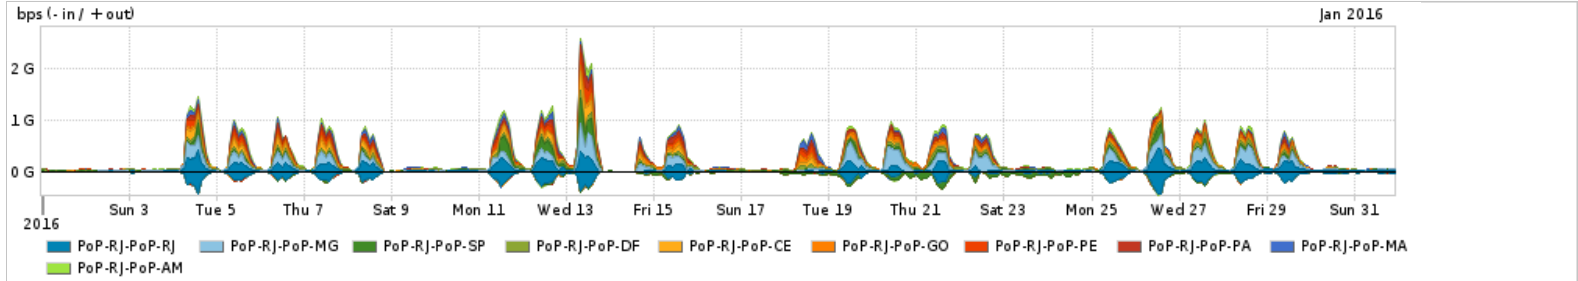

PROFILE	PROFILE	IN	OUT	TOTAL	
<input type="checkbox"/>	PoP-RJ	Internet Acadêmica	778.71 Mbps	264.08 Mbps	1.04 Gbps

Redes (AS's de origem) mais acessadas pelo PoP-RJ

Average | Max | PCT95

PROFILE	AS NAME	ASN	IN	OUT	TOTAL
<input type="checkbox"/>	PoP-RJ	NULL	0	58.93 Mbps	364.65 Mbps
<input type="checkbox"/>	PoP-RJ	ASGARR	137	121.64 Mbps	167.17 Mbps
<input type="checkbox"/>	PoP-RJ	FNAL	3152	111.03 Mbps	151.57 Mbps
<input type="checkbox"/>	PoP-RJ	JANET	786	100.95 Mbps	149.68 Mbps
<input type="checkbox"/>	PoP-RJ	AKAMAI-ASN1	20940	134.29 Mbps	139.34 Mbps
<input type="checkbox"/>	PoP-RJ	FACEBOOK	32934	87.31 Mbps	99.31 Mbps
<input type="checkbox"/>	PoP-RJ	MIT-GATEWAYS	3	89.52 Mbps	94.19 Mbps
<input type="checkbox"/>	PoP-RJ	IN2P3	789	69.67 Mbps	74.91 Mbps
<input type="checkbox"/>	PoP-RJ	BELNET	2611	11.05 Mbps	73.26 Mbps
<input type="checkbox"/>	PoP-RJ	KIT	34878	55.18 Mbps	60.22 Mbps

Interesse de tráfego do PoP-RJ com os outros PoPs da RNP

Average | Max | PCT95

PROFILE	PROFILE	IN	OUT	TOTAL
<input type="checkbox"/>	PoP-RJ	PoP-RJ	51.44 Mbps	102.89 Mbps
<input type="checkbox"/>	PoP-RJ	PoP-MG	22.30 Kbps	62.15 Mbps
<input type="checkbox"/>	PoP-RJ	PoP-SP	14.96 Mbps	38.00 Mbps
<input type="checkbox"/>	PoP-RJ	PoP-DF	23.57 Kbps	26.85 Mbps
<input type="checkbox"/>	PoP-RJ	PoP-CE	591.22 Kbps	25.19 Mbps
<input type="checkbox"/>	PoP-RJ	PoP-GO	527.82 Kbps	24.89 Mbps
<input type="checkbox"/>	PoP-RJ	PoP-PE	474.06 Kbps	21.04 Mbps
<input type="checkbox"/>	PoP-RJ	PoP-PA	454.63 Kbps	20.43 Mbps
<input type="checkbox"/>	PoP-RJ	PoP-MA	426.74 Kbps	18.09 Mbps