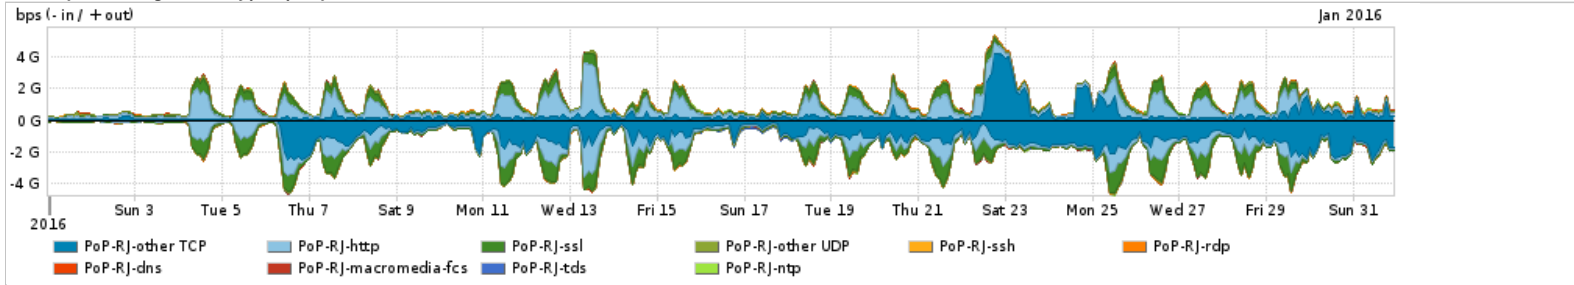

PROFILE	PROFILE	IN	OUT	TOTAL	
<input type="checkbox"/>	PoP-RJ	PoP-AM	410.08 Kbps	17.45 Mbps	17.86 Mbps

Distribuição do tráfego do PoP-RJ por estado, província ou similar

Average | Max | PCT95

PROFILE	REGION	IN	OUT	TOTAL	
<input type="checkbox"/>	PoP-RJ	Massachusetts	253.60 Mbps	13.11 Mbps	266.71 Mbps
<input type="checkbox"/>	PoP-RJ	California	110.78 Mbps	69.08 Mbps	179.86 Mbps
<input type="checkbox"/>	PoP-RJ	Illinois	115.63 Mbps	42.91 Mbps	158.54 Mbps
<input type="checkbox"/>	PoP-RJ	Oxfordshire	87.30 Mbps	44.07 Mbps	131.36 Mbps
<input type="checkbox"/>	PoP-RJ	Emilia-Romagna	89.10 Mbps	8.74 Mbps	97.84 Mbps
<input type="checkbox"/>	PoP-RJ	Rio de Janeiro	2.81 Mbps	65.26 Mbps	68.06 Mbps
<input type="checkbox"/>	PoP-RJ	Brussels Hoofdstedelijk Gewest	2.71 Mbps	63.48 Mbps	66.18 Mbps
<input type="checkbox"/>	PoP-RJ	Baden-Wurttemberg	57.16 Mbps	5.64 Mbps	62.81 Mbps
<input type="checkbox"/>	PoP-RJ	Virginia	31.12 Mbps	18.71 Mbps	49.83 Mbps
<input type="checkbox"/>	PoP-RJ	Colorado	45.01 Mbps	1.11 Mbps	46.12 Mbps
<input type="checkbox"/>	PoP-RJ	Sao Paulo	7.62 Mbps	27.10 Mbps	34.72 Mbps
<input type="checkbox"/>	PoP-RJ	Distrito Federal	2.37 Mbps	32.30 Mbps	34.67 Mbps
<input type="checkbox"/>	PoP-RJ	Rhone-Alpes	28.49 Mbps	3.13 Mbps	31.61 Mbps
<input type="checkbox"/>	PoP-RJ	Tennessee	26.96 Mbps	1.69 Mbps	28.66 Mbps
<input type="checkbox"/>	PoP-RJ	Florida	19.95 Mbps	8.45 Mbps	28.40 Mbps

Distribuição do tráfego do PoP-RJ por aplicação (análise em camada 3 e 4)

Average | Max | PCT95

PROFILE	APPLICATION	IN	OUT	TOTAL	
<input type="checkbox"/>	PoP-RJ	other TCP	933.93 Mbps	304.72 Mbps	1.24 Gbps
<input type="checkbox"/>	PoP-RJ	http	377.41 Mbps	504.95 Mbps	882.36 Mbps