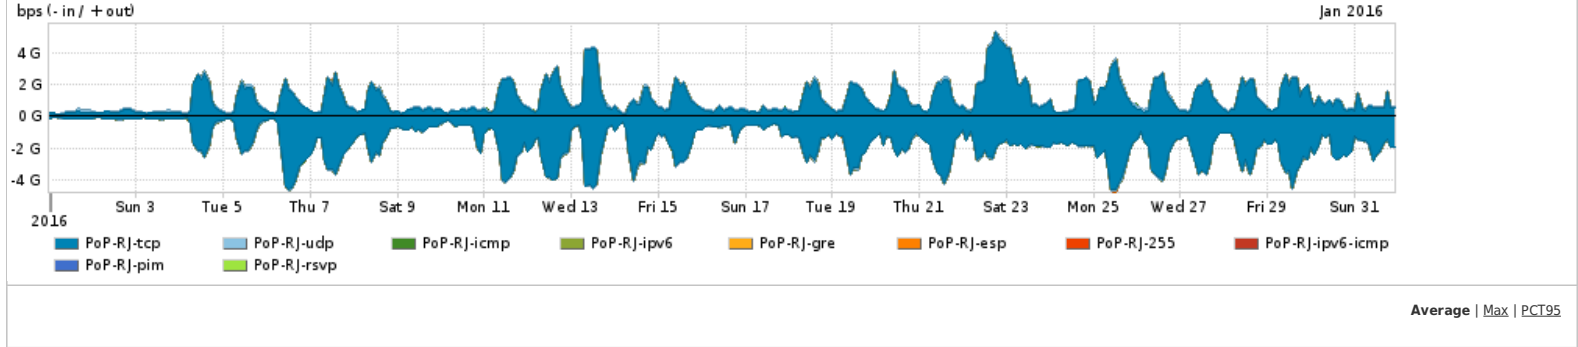

Distribuição do tráfego do PoP-RJ por aplicação (análise em camada 3 e 4)

Average | Max | PCT95

PROFILE	APPLICATION	IN	OUT	TOTAL	
<input type="checkbox"/>	PoP-RJ	other TCP	933.93 Mbps	304.72 Mbps	1.24 Gbps
<input type="checkbox"/>	PoP-RJ	http	377.41 Mbps	504.95 Mbps	882.36 Mbps

PROFILE	APPLICATION	IN	OUT	TOTAL	
<input type="checkbox"/>	PoP-RJ	ssl	346.09 Mbps	193.60 Mbps	539.69 Mbps
<input type="checkbox"/>	PoP-RJ	other UDP	30.32 Mbps	76.57 Mbps	106.89 Mbps
<input type="checkbox"/>	PoP-RJ	ssh	3.16 Mbps	20.74 Mbps	23.89 Mbps
<input type="checkbox"/>	PoP-RJ	rdp	3.22 Mbps	12.62 Mbps	15.85 Mbps
<input type="checkbox"/>	PoP-RJ	dns	2.57 Mbps	10.72 Mbps	13.29 Mbps
<input type="checkbox"/>	PoP-RJ	macromedia-fcs	5.01 Mbps	2.91 Mbps	7.92 Mbps
<input type="checkbox"/>	PoP-RJ	tds	7.28 Mbps	111.64 Kbps	7.39 Mbps
<input type="checkbox"/>	PoP-RJ	ntp	1.67 Mbps	4.63 Mbps	6.30 Mbps

Distribuição do tráfego do PoP-RJ por protocolo

PROFILE	PROTOCOL	IN	OUT	TOTAL	
<input type="checkbox"/>	PoP-RJ	tcp	1.69 Gbps	1.05 Gbps	2.73 Gbps
<input type="checkbox"/>	PoP-RJ	udp	34.69 Mbps	89.61 Mbps	124.30 Mbps
<input type="checkbox"/>	PoP-RJ	icmp	848.56 Kbps	951.28 Kbps	1.80 Mbps
<input type="checkbox"/>	PoP-RJ	ipv6	449.11 Kbps	535.91 Kbps	985.02 Kbps
<input type="checkbox"/>	PoP-RJ	gre	408.61 Kbps	289.98 Kbps	698.58 Kbps
<input type="checkbox"/>	PoP-RJ	esp	14.59 Kbps	240.51 Kbps	255.10 Kbps
<input type="checkbox"/>	PoP-RJ	255	0.00 bps	3.32 Kbps	3.32 Kbps
<input type="checkbox"/>	PoP-RJ	ipv6-icmp	382.00 bps	46.00 bps	428.00 bps
<input type="checkbox"/>	PoP-RJ	pim	10.00 bps	0.00 bps	10.00 bps
<input type="checkbox"/>	PoP-RJ	rsvp	0.00 bps	1.00 bps	1.00 bps