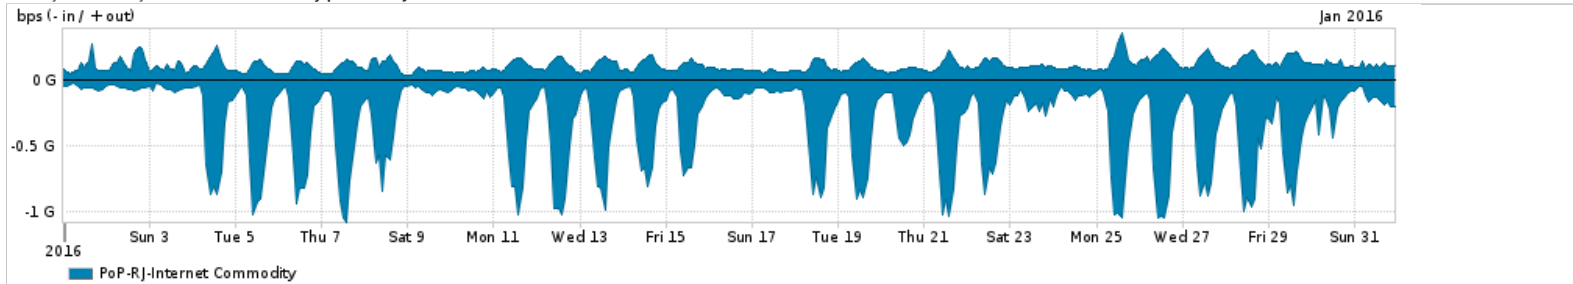

Os gráficos apresentados neste relatório de tráfego estão em formato stack, o que significa que seu valor é uma composição da soma dos componentes listados nas legendas localizadas logo abaixo dos gráficos. Os gráficos estão em "bps x tempo" e possuem dois eixos verticais, Out (positivo) e In (negativo).
 A primeira coluna da tabela define o ponto de referência para entendimento dos valores de In e Out.
 A contabilização do tráfego é sob o ponto de vista do AS da RNP, AS1916.

- Legenda:
- PoP - Ponto de presença da RNP
 - Parceiros - Provedores comerciais que a RNP mantém acordos de troca de tráfego
 - Internet Acadêmica - Acesso às redes acadêmicas internacionais, serviço atualmente provido pela RedClara
 - Internet commodity - Acesso pago à Internet global que é oferecido pela RNP aos seus clientes
 - ASN - Número do sistema autônomo
 - Profile - Objeto gerenciável definido arbitrariamente no Peakflow através de diversos parâmetros (ex: bloco cidr, peer-as, as-path, bgp community, interface, etc)

Utilização do serviço de Internet Commodity pelo PoP-RJ

Average | Max | PCT95

PROFILE	PROFILE	IN	OUT	TOTAL	
<input type="checkbox"/>	PoP-RJ	Internet Commodity	315.94 Mbps	110.87 Mbps	426.81 Mbps

Utilização das trocas de tráfego comerciais no Brasil pelo PoP-RJ