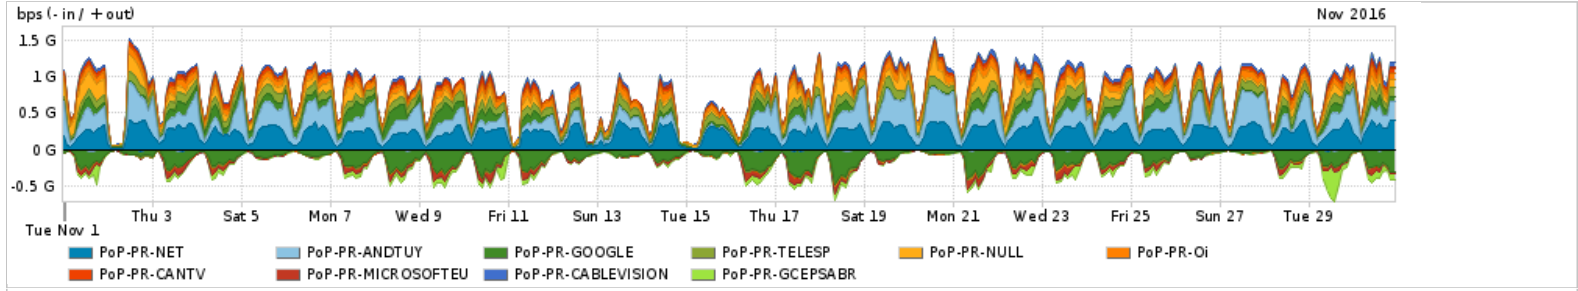

Os gráficos apresentados neste relatório de tráfego estão em formato stack, o que significa que seu valor é uma composição da soma dos componentes listados nas legendas localizadas logo abaixo dos gráficos. Os gráficos estão em "bps x tempo" e possuem dois eixos verticais, Out (positivo) e In (negativo).
 A primeira coluna da tabela define o ponto de referência para entendimento dos valores de In e Out.
 A contabilização do tráfego é sob o ponto de vista do AS da RNP, AS1916.

Utilização do serviço de Internet Commodity pelo PoP-PR

Average | Max | PCT95

PROFILE	PROFILE	IN	OUT	TOTAL	
<input type="checkbox"/>	PoP-PR	Internet Commodity	245.67 Mbps	575.04 Mbps	820.70 Mbps

Utilização das trocas de tráfego comerciais no Brasil pelo PoP-PR

Average | Max | PCT95

PROFILE	PROFILE	IN	OUT	TOTAL	
<input type="checkbox"/>	PoP-PR	Parceiros	420.82 Mbps	980.21 Mbps	1.40 Gbps

Utilização do serviço de Internet acadêmica internacional pelo PoP-PR

Average | Max | PCT95

PROFILE	PROFILE	IN	OUT	TOTAL	
<input type="checkbox"/>	PoP-PR	Internet Acadêmica	35.85 Mbps	22.50 Mbps	58.35 Mbps

Redes (AS's de origem) mais acessadas pelo PoP-PR

Average | Max | PCT95

PROFILE	AS NAME	ASN	IN	OUT	TOTAL
<input type="checkbox"/>	PoP-PR	NET	28573	6.83 Mbps	216.69 Mbps
<input type="checkbox"/>	PoP-PR	ANDTUY	6057	4.59 Mbps	208.45 Mbps
<input type="checkbox"/>	PoP-PR	GOOGLE	15169	117.79 Mbps	69.64 Mbps
<input type="checkbox"/>	PoP-PR	TELESP	27699	4.91 Mbps	86.14 Mbps
<input type="checkbox"/>	PoP-PR	NULL	0	735.83 Kbps	86.24 Mbps
<input type="checkbox"/>	PoP-PR	Oi	7738	2.42 Mbps	73.67 Mbps
<input type="checkbox"/>	PoP-PR	CANTV	8048	829.26 Kbps	34.69 Mbps
<input type="checkbox"/>	PoP-PR	MICROSOFTEU	8068	28.04 Mbps	4.77 Mbps
<input type="checkbox"/>	PoP-PR	CABLEVISION	10318	15.59 Kbps	31.38 Mbps
<input type="checkbox"/>	PoP-PR	GCEPSABR	28604	31.04 Mbps	6.19 Kbps