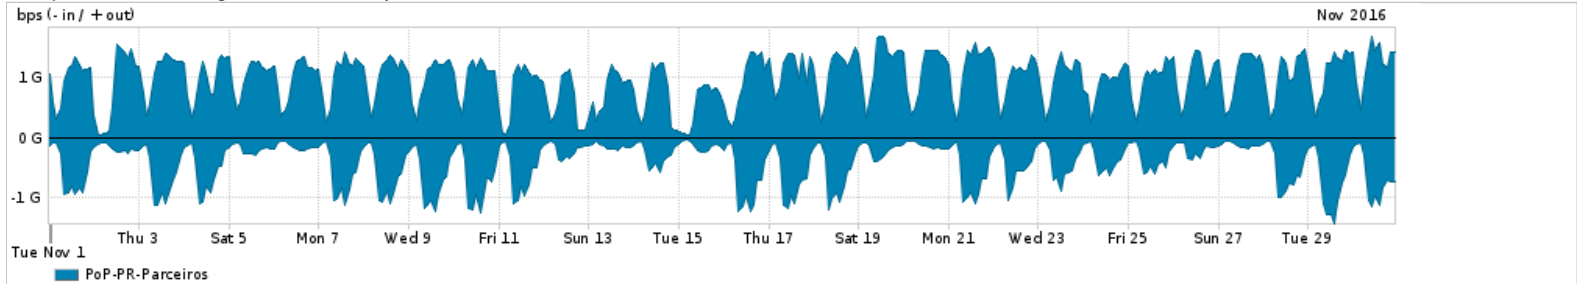

Os gráficos apresentados neste relatório de tráfego estão em formato stack, o que significa que seu valor é uma composição da soma dos componentes listados nas legendas localizadas logo abaixo dos gráficos. Os gráficos estão em "bps x tempo" e possuem dois eixos verticais, Out (positivo) e In (negativo).
 A primeira coluna da tabela define o ponto de referência para entendimento dos valores de In e Out.
 A contabilização do tráfego é sob o ponto de vista do AS da RNP, AS1916.

- Legenda:
- PoP - Ponto de presença da RNP
 - Parceiros - Provedores comerciais que a RNP mantém acordos de troca de tráfego
 - Internet Acadêmica - Acesso às redes acadêmicas internacionais, serviço atualmente provido pela RedClara
 - Internet commodity - Acesso pago à Internet global que é oferecido pela RNP aos seus clientes
 - ASN - Número do sistema autônomo
 - Profile - Objeto gerenciável definido arbitrariamente no Peakflow através de diversos parâmetros (ex: bloco cidr, peer-as, as-path, bgp community, interface, etc)

Utilização do serviço de Internet Commodity pelo PoP-PR

Average | Max | PCT95

PROFILE	PROFILE	IN	OUT	TOTAL	
<input type="checkbox"/>	PoP-PR	Internet Commodity	245.67 Mbps	575.04 Mbps	820.70 Mbps

Utilização das trocas de tráfego comerciais no Brasil pelo PoP-PR