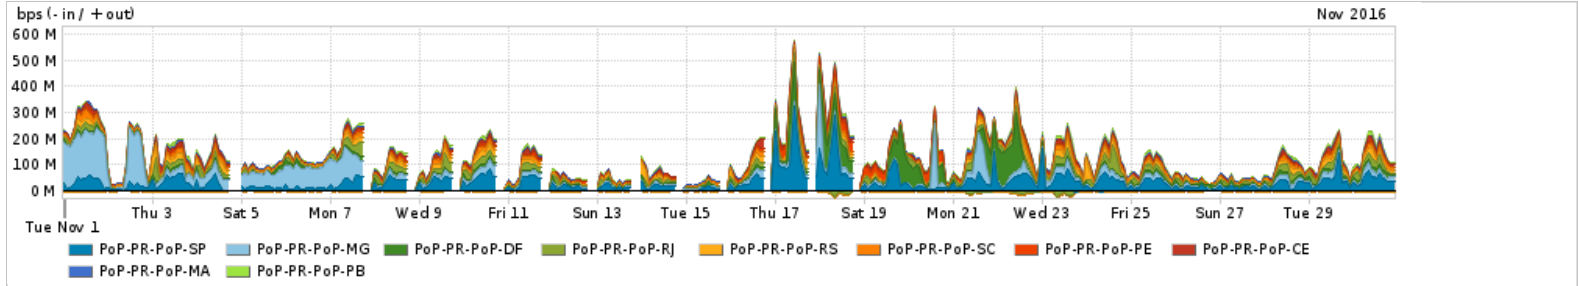

PROFILE	PROFILE	IN	OUT	TOTAL	
<input type="checkbox"/>	PoP-PR	Internet Acadêmica	35.85 Mbps	22.50 Mbps	58.35 Mbps

Redes (AS's de origem) mais acessadas pelo PoP-PR

Average | Max | PCT95

PROFILE	AS NAME	ASN	IN	OUT	TOTAL
<input type="checkbox"/>	PoP-PR	NET	28573	6.83 Mbps	216.69 Mbps
<input type="checkbox"/>	PoP-PR	ANDTUY	6057	4.59 Mbps	208.45 Mbps
<input type="checkbox"/>	PoP-PR	GOOGLE	15169	117.79 Mbps	69.64 Mbps
<input type="checkbox"/>	PoP-PR	TELESP	27699	4.91 Mbps	86.14 Mbps
<input type="checkbox"/>	PoP-PR	NULL	0	735.83 Kbps	86.24 Mbps
<input type="checkbox"/>	PoP-PR	Oi	7738	2.42 Mbps	73.67 Mbps
<input type="checkbox"/>	PoP-PR	CANTV	8048	829.26 Kbps	34.69 Mbps
<input type="checkbox"/>	PoP-PR	MICROSOFTEU	8068	28.04 Mbps	4.77 Mbps
<input type="checkbox"/>	PoP-PR	CABLEVISION	10318	15.59 Kbps	31.38 Mbps
<input type="checkbox"/>	PoP-PR	GCEPSABR	28604	31.04 Mbps	6.19 Kbps

Interesse de tráfego do PoP-PR com os outros PoPs da RNP

Average | Max | PCT95

PROFILE	PROFILE	IN	OUT	TOTAL
<input type="checkbox"/>	PoP-PR	PoP-SP	238.91 Kbps	30.63 Mbps
<input type="checkbox"/>	PoP-PR	PoP-MG	0.00 bps	27.31 Mbps
<input type="checkbox"/>	PoP-PR	PoP-DF	1.59 Kbps	15.51 Mbps
<input type="checkbox"/>	PoP-PR	PoP-RJ	698.06 Kbps	12.11 Mbps
<input type="checkbox"/>	PoP-PR	PoP-RS	2.68 Mbps	9.45 Mbps
<input type="checkbox"/>	PoP-PR	PoP-SC	4.04 Kbps	7.48 Mbps
<input type="checkbox"/>	PoP-PR	PoP-PE	0.00 bps	5.76 Mbps
<input type="checkbox"/>	PoP-PR	PoP-CE	3.00 bps	5.51 Mbps
<input type="checkbox"/>	PoP-PR	PoP-MA	0.00 bps	4.01 Mbps