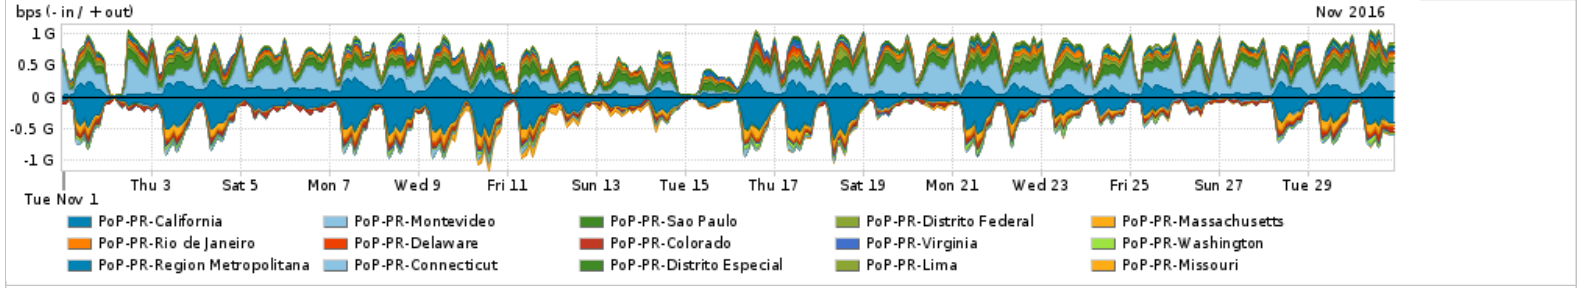

PROFILE	PROFILE	IN	OUT	TOTAL
☐	PoP-PR	PoP-PB	0.00 bps	3.96 Mbps

Distribuição do tráfego do PoP-PR por estado, província ou similar

Average | Max | PCT95

PROFILE	REGION	IN	OUT	TOTAL	
☐	PoP-PR	California	193.90 Mbps	102.06 Mbps	295.96 Mbps
☐	PoP-PR	Montevideo	4.65 Mbps	218.97 Mbps	223.62 Mbps
☐	PoP-PR	Sao Paulo	4.48 Mbps	108.52 Mbps	113.00 Mbps
☐	PoP-PR	Distrito Federal	918.93 Kbps	42.76 Mbps	43.68 Mbps
☐	PoP-PR	Massachusetts	41.59 Mbps	1.77 Mbps	43.37 Mbps
☐	PoP-PR	Rio de Janeiro	1.49 Mbps	39.60 Mbps	41.09 Mbps
☐	PoP-PR	Delaware	17.70 Mbps	11.37 Mbps	29.07 Mbps
☐	PoP-PR	Colorado	23.54 Mbps	1.54 Mbps	25.08 Mbps
☐	PoP-PR	Virginia	6.63 Mbps	18.25 Mbps	24.88 Mbps
☐	PoP-PR	Washington	15.18 Mbps	8.74 Mbps	23.92 Mbps
☐	PoP-PR	Region Metropolitana	257.45 Kbps	21.14 Mbps	21.40 Mbps
☐	PoP-PR	Connecticut	19.29 Mbps	485.89 Kbps	19.78 Mbps
☐	PoP-PR	Distrito Especial	362.03 Kbps	17.76 Mbps	18.12 Mbps
☐	PoP-PR	Lima	7.90 Kbps	16.67 Mbps	16.68 Mbps
☐	PoP-PR	Missouri	15.35 Mbps	836.98 Kbps	16.18 Mbps