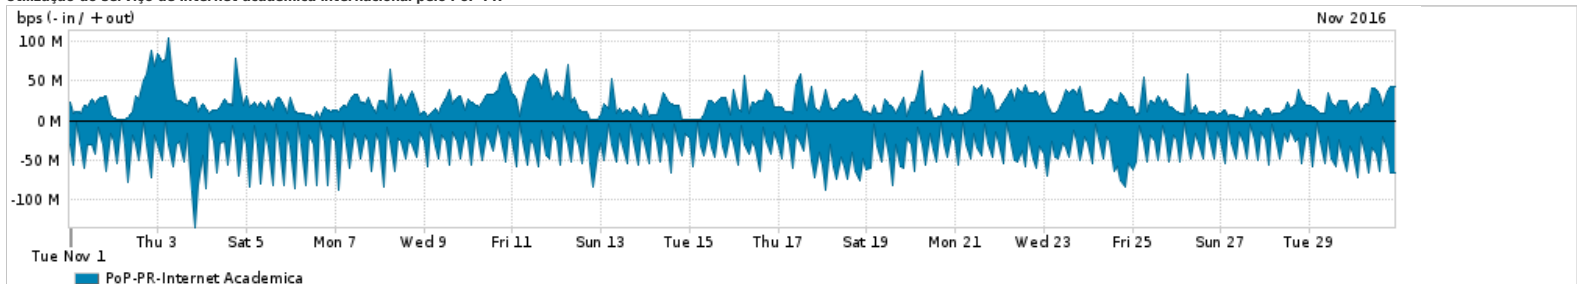

Os gráficos apresentados neste relatório de tráfego estão em formato stack, o que significa que seu valor é uma composição da soma dos componentes listados nas legendas localizadas logo abaixo dos gráficos. Os gráficos estão em "bps x tempo" e possuem dois eixos verticais, Out (positivo) e In (negativo).
 A primeira coluna da tabela define o ponto de referência para entendimento dos valores de In e Out.
 A contabilização do tráfego é sob o ponto de vista do AS da RNP, AS1916.

- Legenda:
- PoP - Ponto de presença da RNP
 - Parceiros - Provedores comerciais que a RNP mantém acordos de troca de tráfego
 - Internet Acadêmica - Acesso às redes acadêmicas internacionais, serviço atualmente provido pela RedClara
 - Internet commodity - Acesso pago à Internet global que é oferecido pela RNP aos seus clientes
 - ASN - Número do sistema autônomo
 - Profile - Objeto gerenciável definido arbitrariamente no Peakflow através de diversos parâmetros (ex: bloco cidr, peer-as, as-path, bgp community, interface, etc)

Utilização do serviço de Internet Commodity pelo PoP-PR

Average | Max | PCT95

PROFILE	PROFILE	IN	OUT	TOTAL	
<input type="checkbox"/>	PoP-PR	Internet Commodity	245.67 Mbps	575.04 Mbps	820.70 Mbps

Utilização das trocas de tráfego comerciais no Brasil pelo PoP-PR

Average | Max | PCT95

PROFILE	PROFILE	IN	OUT	TOTAL	
<input type="checkbox"/>	PoP-PR	Parceiros	420.82 Mbps	980.21 Mbps	1.40 Gbps

Utilização do serviço de Internet acadêmica internacional pelo PoP-PR

Average | Max | PCT95