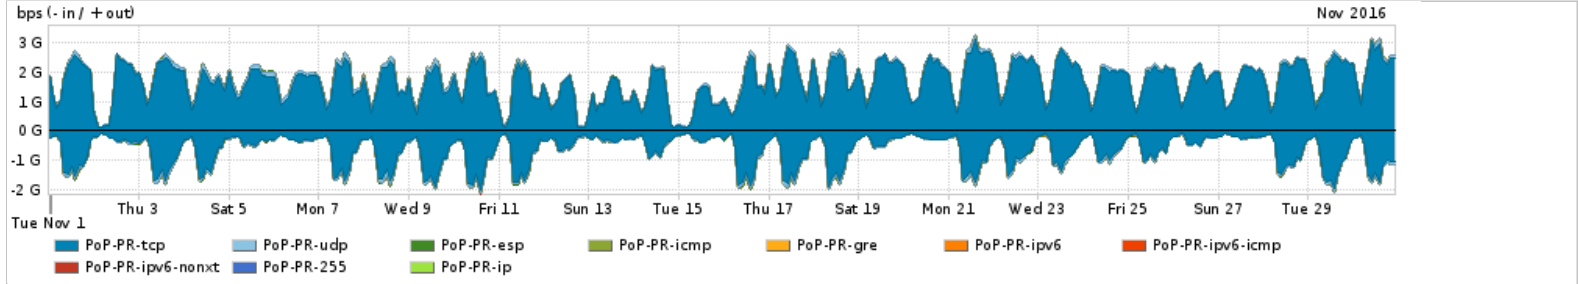

PROFILE	APPLICATION	IN	OUT	TOTAL	
☐	PoP-PR	rsync	52.50 Mbps	60.48 Mbps	112.98 Mbps
☐	PoP-PR	other TCP	39.82 Mbps	59.87 Mbps	99.70 Mbps
☐	PoP-PR	other UDP	26.33 Mbps	47.09 Mbps	73.42 Mbps
☐	PoP-PR	quit	18.56 Mbps	20.63 Mbps	39.20 Mbps
☐	PoP-PR	qq	664.61 Kbps	6.96 Mbps	7.62 Mbps
☐	PoP-PR	smtp	2.09 Mbps	2.03 Mbps	4.11 Mbps
☐	PoP-PR	macromedia-fcs	2.97 Mbps	296.22 Kbps	3.27 Mbps
☐	PoP-PR	ssh	800.53 Kbps	2.24 Mbps	3.04 Mbps

Distribuição do tráfego do PoP-PR por protocolo

Average | Max | PCT95

PROFILE	PROTOCOL	IN	OUT	TOTAL	
☐	PoP-PR	tcp	656.06 Mbps	1.66 Gbps	2.32 Gbps
☐	PoP-PR	udp	46.60 Mbps	71.61 Mbps	118.21 Mbps
☐	PoP-PR	esp	3.20 Mbps	2.65 Mbps	5.85 Mbps
☐	PoP-PR	icmp	127.83 Kbps	644.91 Kbps	772.74 Kbps
☐	PoP-PR	gre	46.32 Kbps	137.89 Kbps	184.20 Kbps
☐	PoP-PR	ipv6	17.27 Kbps	27.29 Kbps	44.56 Kbps
☐	PoP-PR	ipv6-icmp	13.72 Kbps	16.51 Kbps	30.23 Kbps
☐	PoP-PR	ipv6-nonxt	24.00 bps	0.00 bps	24.00 bps
☐	PoP-PR	ip	0.00 bps	0.00 bps	0.00 bps
☐	PoP-PR	255	0.00 bps	0.00 bps	0.00 bps

For assistance with this product, please contact support@arbornetworks.com.