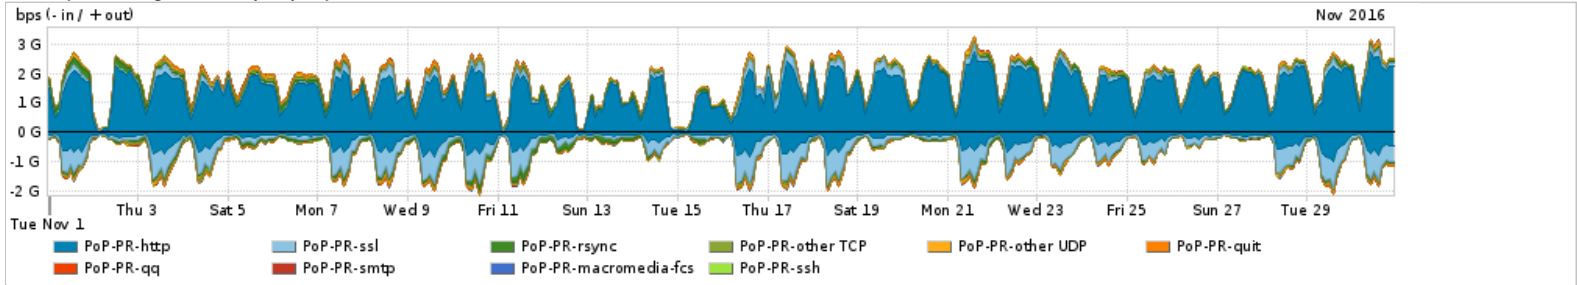

PROFILE	PROFILE	IN	OUT	TOTAL
<input type="checkbox"/>	PoP-PR	PoP-PB	0.00 bps	3.96 Mbps

Distribuição do tráfego do PoP-PR por estado, província ou similar

Average | Max | PCT95

PROFILE	REGION	IN	OUT	TOTAL	
<input type="checkbox"/>	PoP-PR	California	193.90 Mbps	102.06 Mbps	295.96 Mbps
<input type="checkbox"/>	PoP-PR	Montevideo	4.65 Mbps	218.97 Mbps	223.62 Mbps
<input type="checkbox"/>	PoP-PR	Sao Paulo	4.48 Mbps	108.52 Mbps	113.00 Mbps
<input type="checkbox"/>	PoP-PR	Distrito Federal	918.93 Kbps	42.76 Mbps	43.68 Mbps
<input type="checkbox"/>	PoP-PR	Massachusetts	41.59 Mbps	1.77 Mbps	43.37 Mbps
<input type="checkbox"/>	PoP-PR	Rio de Janeiro	1.49 Mbps	39.60 Mbps	41.09 Mbps
<input type="checkbox"/>	PoP-PR	Delaware	17.70 Mbps	11.37 Mbps	29.07 Mbps
<input type="checkbox"/>	PoP-PR	Colorado	23.54 Mbps	1.54 Mbps	25.08 Mbps
<input type="checkbox"/>	PoP-PR	Virginia	6.63 Mbps	18.25 Mbps	24.88 Mbps
<input type="checkbox"/>	PoP-PR	Washington	15.18 Mbps	8.74 Mbps	23.92 Mbps
<input type="checkbox"/>	PoP-PR	Region Metropolitana	257.45 Kbps	21.14 Mbps	21.40 Mbps
<input type="checkbox"/>	PoP-PR	Connecticut	19.29 Mbps	485.89 Kbps	19.78 Mbps
<input type="checkbox"/>	PoP-PR	Distrito Especial	362.03 Kbps	17.76 Mbps	18.12 Mbps
<input type="checkbox"/>	PoP-PR	Lima	7.90 Kbps	16.67 Mbps	16.68 Mbps
<input type="checkbox"/>	PoP-PR	Missouri	15.35 Mbps	836.98 Kbps	16.18 Mbps

Distribuição do tráfego do PoP-PR por aplicação (análise em camada 3 e 4)

Average | Max | PCT95

PROFILE	APPLICATION	IN	OUT	TOTAL	
<input type="checkbox"/>	PoP-PR	http	249.00 Mbps	1.43 Gbps	1.68 Gbps
<input type="checkbox"/>	PoP-PR	ssl	305.05 Mbps	92.10 Mbps	397.15 Mbps