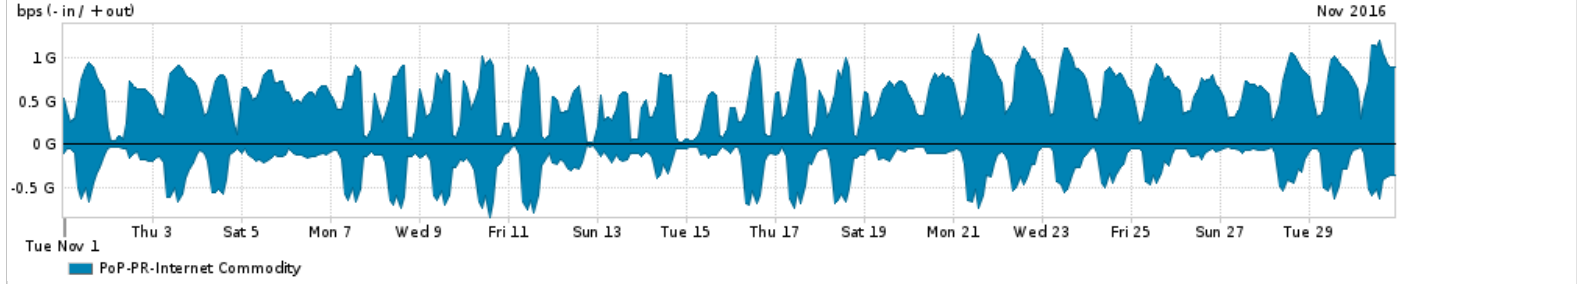

Os gráficos apresentados neste relatório de tráfego estão em formato stack, o que significa que seu valor é uma composição da soma dos componentes listados nas legendas localizadas logo abaixo dos gráficos. Os gráficos estão em "bps x tempo" e possuem dois eixos verticais, Out (positivo) e In (negativo).
 A primeira coluna da tabela define o ponto de referência para entendimento dos valores de In e Out.
 A contabilização do tráfego é sob o ponto de vista do AS da RNP, AS1916.

- Legenda:
- PoP - Ponto de presença da RNP
 - Parceiros - Provedores comerciais que a RNP mantém acordos de troca de tráfego
 - Internet Acadêmica - Acesso às redes acadêmicas internacionais, serviço atualmente provido pela RedClara
 - Internet commodity - Acesso pago à Internet global que é oferecido pela RNP aos seus clientes
 - ASN - Número do sistema autônomo
 - Profile - Objeto gerenciável definido arbitrariamente no Peakflow através de diversos parâmetros (ex: bloco cidr, peer-as, as-path, bgp community, interface, etc)

Utilização do serviço de Internet Commodity pelo PoP-PR

Average | Max | PCT95

PROFILE	PROFILE	IN	OUT	TOTAL	
<input type="checkbox"/>	PoP-PR	Internet Commodity	245.67 Mbps	575.04 Mbps	820.70 Mbps

Utilização das trocas de tráfego comerciais no Brasil pelo PoP-PR