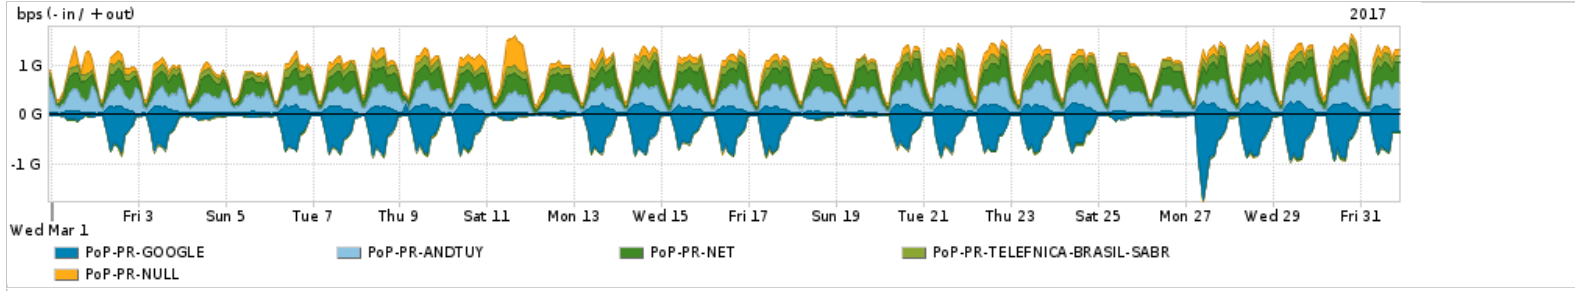

Os gráficos apresentados neste relatório de tráfego estão em formato stack, o que significa que seu valor é uma composição da soma dos componentes listados nas legendas localizadas logo abaixo dos gráficos. Os gráficos estão em "bps x tempo" e possuem dois eixos verticais, Out (positivo) e In (negativo).
 A primeira coluna da tabela define o ponto de referência para entendimento dos valores de In e Out.
 A contabilização do tráfego é sob o ponto de vista do AS da RNP, AS1916.

Utilização do serviço de Internet Commodity pelo PoP-PR

Average | Max | PCT95

PROFILE	PROFILE	IN	OUT	TOTAL	
X	PoP-PR	Internet Commodity	327.66 Mbps	744.36 Mbps	1.07 Gbps

Utilização das trocas de tráfego comerciais no Brasil pelo PoP-PR

Average | Max | PCT95

PROFILE	PROFILE	IN	OUT	TOTAL	
X	PoP-PR	Parceiros	818.27 Mbps	1.43 Gbps	2.25 Gbps

Utilização do serviço de Internet acadêmica internacional pelo PoP-PR

Average | Max | PCT95

PROFILE	PROFILE	IN	OUT	TOTAL	
X	PoP-PR	Internet Acadêmica	40.63 Mbps	29.55 Mbps	70.17 Mbps

Redes (AS's de origem) mais acessadas pelo PoP-PR

Average | Max | PCT95

PROFILE	AS NAME	ASN	IN	OUT	TOTAL
<input checked="" type="checkbox"/>	PoP-PR	GOOGLE	15169	282.37 Mbps	365.01 Mbps
<input checked="" type="checkbox"/>	PoP-PR	ANDTUY	6057	6.74 Mbps	328.76 Mbps
<input checked="" type="checkbox"/>	PoP-PR	NET	28573	10.30 Mbps	278.62 Mbps
<input checked="" type="checkbox"/>	PoP-PR	TELEFNICA-BRASIL-SABR	27699	8.91 Mbps	126.05 Mbps
<input checked="" type="checkbox"/>	PoP-PR	NULL	0	543.49 Kbps	114.43 Mbps
<input type="checkbox"/>	PoP-PR	TNLSABR	7738	2.56 Mbps	105.78 Mbps
<input type="checkbox"/>	PoP-PR	FACEBOOK	32934	82.95 Mbps	97.40 Mbps
<input type="checkbox"/>	PoP-PR	MICROSOFTEU	8068	75.96 Mbps	88.21 Mbps
<input type="checkbox"/>	PoP-PR	NETFLIX	2906	79.91 Mbps	80.51 Mbps
<input type="checkbox"/>	PoP-PR	MICROSOFT-CORP-MSN-AS-BLOCK	8075	24.75 Mbps	49.35 Mbps