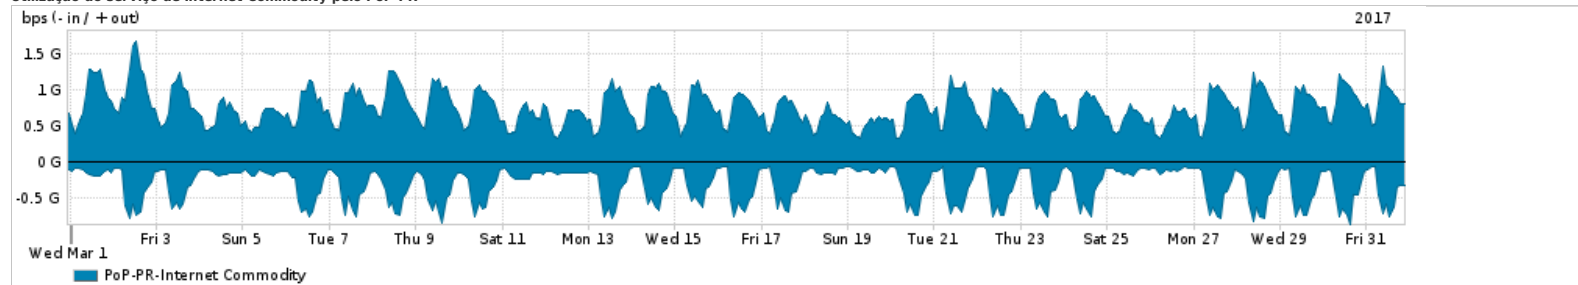

Os gráficos apresentados neste relatório de tráfego estão em formato stack, o que significa que seu valor é uma composição da soma dos componentes listados nas legendas localizadas logo abaixo dos gráficos. Os gráficos estão em "bps x tempo" e possuem dois eixos verticais, Out (positivo) e In (negativo).
 A primeira coluna da tabela define o ponto de referência para entendimento dos valores de In e Out.
 A contabilização do tráfego é sob o ponto de vista do AS da RNP, AS1916.

Legenda:
 PoP - Ponto de presença da RNP
 Parceiros - Provedores comerciais que a RNP mantém acordos de troca de tráfego
 Internet Acadêmica - Acesso às redes acadêmicas internacionais, serviço atualmente provido pela RedClara
 Internet commodity - Acesso pago à Internet global que é oferecido pela RNP aos seus clientes
 ASN - Número do sistema autônomo
 Profile - Objeto gerenciável definido arbitrariamente no Peakflow através de diversos parâmetros (ex: bloco cidr, peer-as, as-path, bgp community, interface, etc)

Utilização do serviço de Internet Commodity pelo PoP-PR

Average | Max | PCT95

PROFILE	PROFILE	IN	OUT	TOTAL	
X	PoP-PR	Internet Commodity	327.66 Mbps	744.36 Mbps	1.07 Gbps

Utilização das trocas de tráfego comerciais no Brasil pelo PoP-PR