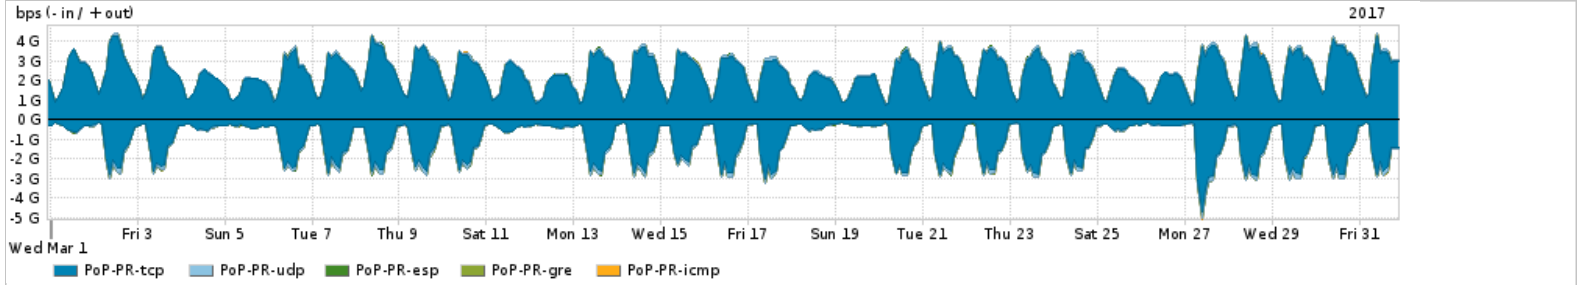

PROFILE	APPLICATION	IN	OUT	TOTAL
☒	PoP-PR	rsync	85.16 Mbps	54.50 Mbps	139.66 Mbps
☒	PoP-PR	other TCP	48.63 Mbps	79.69 Mbps	128.32 Mbps
☒	PoP-PR	other UDP	38.68 Mbps	59.93 Mbps	98.60 Mbps
☐	PoP-PR	quit	40.80 Mbps	5.95 Mbps	46.75 Mbps
☐	PoP-PR	qq	1.02 Mbps	9.70 Mbps	10.72 Mbps
☐	PoP-PR	smtp	2.56 Mbps	3.50 Mbps	6.06 Mbps
☐	PoP-PR	ssh	1.92 Mbps	3.62 Mbps	5.54 Mbps
☐	PoP-PR	macromedia-fcs	4.05 Mbps	964.68 Kbps	5.02 Mbps

Distribuição do tráfego do PoP-PR por protocolo

Average | Max | PCT95

	PROFILE	PROTOCOL	IN	OUT	TOTAL
☒	PoP-PR	tcp	1.11 Gbps	2.36 Gbps	3.47 Gbps
☒	PoP-PR	udp	82.70 Mbps	70.44 Mbps	153.14 Mbps
☒	PoP-PR	esp	3.76 Mbps	3.31 Mbps	7.07 Mbps
☒	PoP-PR	gre	393.46 Kbps	748.54 Kbps	1.14 Mbps
☒	PoP-PR	icmp	172.66 Kbps	808.09 Kbps	980.75 Kbps
☐	PoP-PR	ipv6	67.67 Kbps	48.56 Kbps	116.23 Kbps
☐	PoP-PR	ipv6-icmp	16.06 Kbps	23.60 Kbps	39.66 Kbps
☐	PoP-PR	ipv6-nonxt	8.00 bps	0.00 bps	8.00 bps
☐	PoP-PR	st	0.00 bps	0.00 bps	0.00 bps
☐	PoP-PR	rsvp	0.00 bps	0.00 bps	0.00 bps

For assistance with this product, please contact support@arbornetworks.com.