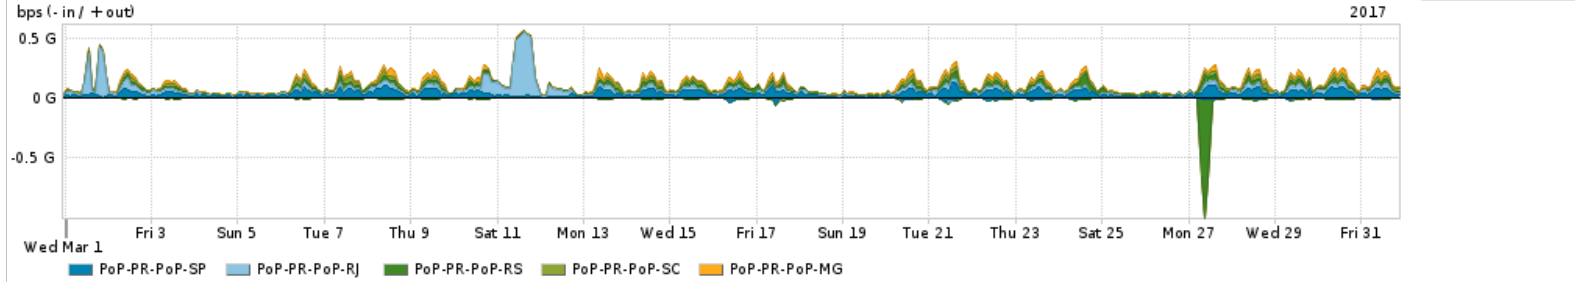

Interesse de tráfego do PoP-PR com os outros PoPs da RNP

Average | Max | PCT95

PROFILE	PROFILE	IN	OUT	TOTAL
☒	PoP-PR	PoP-SP	1.67 Mbps	40.53 Mbps
☒	PoP-PR	PoP-RJ	228.84 Kbps	32.30 Mbps
☒	PoP-PR	PoP-RS	10.06 Mbps	25.98 Mbps
☒	PoP-PR	PoP-SC	2.83 Kbps	16.47 Mbps
☒	PoP-PR	PoP-MG	0.00 bps	15.86 Mbps
☐	PoP-PR	PoP-DF	0.00 bps	14.98 Mbps
☐	PoP-PR	PoP-PE	1.00 bps	10.06 Mbps
☐	PoP-PR	PoP-BA	0.00 bps	9.35 Mbps
☐	PoP-PR	PoP-CE	0.00 bps	7.86 Mbps