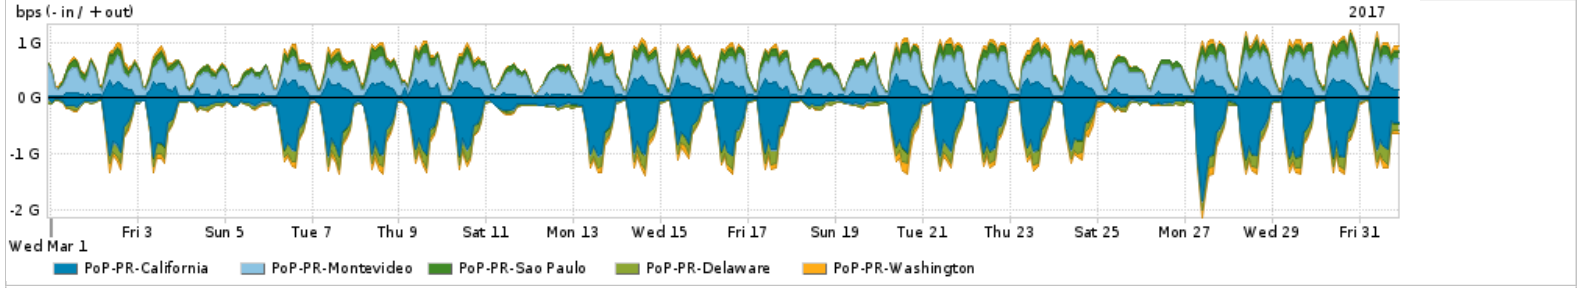

Interesse de tráfego do PoP-PR com os outros PoPs da RNP

Average | Max | PCT95

PROFILE	PROFILE	IN	OUT	TOTAL
<input checked="" type="checkbox"/>	PoP-PR	PoP-SP	1.67 Mbps	40.53 Mbps
<input checked="" type="checkbox"/>	PoP-PR	PoP-RJ	228.84 Kbps	32.30 Mbps
<input checked="" type="checkbox"/>	PoP-PR	PoP-RS	10.06 Mbps	25.98 Mbps
<input checked="" type="checkbox"/>	PoP-PR	PoP-SC	2.83 Kbps	16.47 Mbps
<input checked="" type="checkbox"/>	PoP-PR	PoP-MG	0.00 bps	15.86 Mbps
<input type="checkbox"/>	PoP-PR	PoP-DF	0.00 bps	14.98 Mbps
<input type="checkbox"/>	PoP-PR	PoP-PE	1.00 bps	10.06 Mbps
<input type="checkbox"/>	PoP-PR	PoP-BA	0.00 bps	9.35 Mbps
<input type="checkbox"/>	PoP-PR	PoP-CE	0.00 bps	7.86 Mbps

PROFILE	PROFILE	IN	OUT	TOTAL
<input type="checkbox"/>	PoP-PR	PoP-RN	0.00 bps	6.37 Mbps

Distribuição do tráfego do PoP-PR por estado, província ou similar

Average | Max | PCT95

PROFILE	REGION	IN	OUT	TOTAL
<input checked="" type="checkbox"/>	PoP-PR	California	369.99 Mbps	143.41 Mbps
<input checked="" type="checkbox"/>	PoP-PR	Montevideo	6.87 Mbps	336.21 Mbps
<input checked="" type="checkbox"/>	PoP-PR	Sao Paulo	5.83 Mbps	92.39 Mbps
<input checked="" type="checkbox"/>	PoP-PR	Delaware	86.38 Mbps	9.76 Mbps
<input checked="" type="checkbox"/>	PoP-PR	Washington	37.99 Mbps	35.99 Mbps
<input type="checkbox"/>	PoP-PR	Massachusetts	59.14 Mbps	3.01 Mbps
<input type="checkbox"/>	PoP-PR	New York	46.12 Mbps	12.78 Mbps
<input type="checkbox"/>	PoP-PR	Distrito Federal	3.40 Mbps	52.46 Mbps
<input type="checkbox"/>	PoP-PR	Missouri	47.54 Mbps	2.29 Mbps
<input type="checkbox"/>	PoP-PR	Texas	18.82 Mbps	18.06 Mbps
<input type="checkbox"/>	PoP-PR	Virginia	8.29 Mbps	25.56 Mbps
<input type="checkbox"/>	PoP-PR	Rio de Janeiro	1.07 Mbps	32.00 Mbps
<input type="checkbox"/>	PoP-PR	Region Metropolitana	365.03 Kbps	28.79 Mbps
<input type="checkbox"/>	PoP-PR	Arizona	23.94 Mbps	2.10 Mbps
<input type="checkbox"/>	PoP-PR	Antioquia	437.17 Kbps	22.54 Mbps