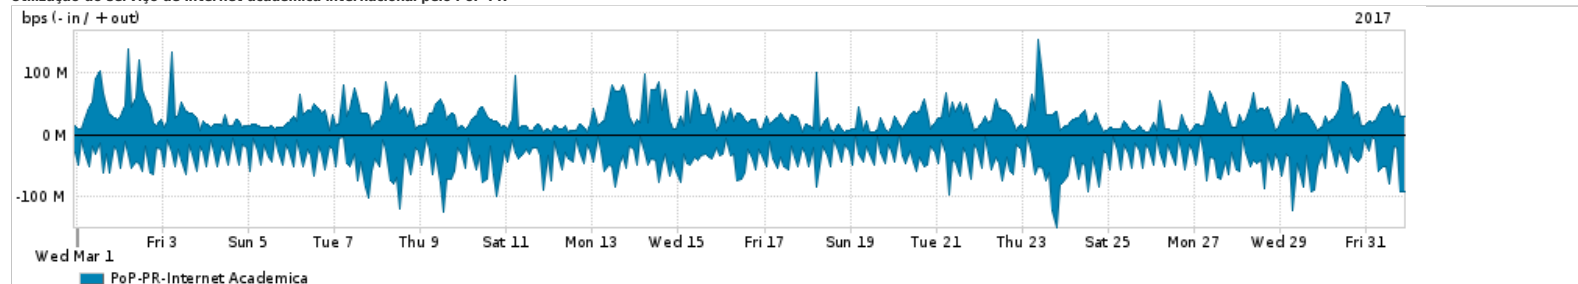

Os gráficos apresentados neste relatório de tráfego estão em formato stack, o que significa que seu valor é uma composição da soma dos componentes listados nas legendas localizadas logo abaixo dos gráficos. Os gráficos estão em "bps x tempo" e possuem dois eixos verticais, Out (positivo) e In (negativo).
 A primeira coluna da tabela define o ponto de referência para entendimento dos valores de In e Out.
 A contabilização do tráfego é sob o ponto de vista do AS da RNP, AS1916.

Utilização do serviço de Internet Commodity pelo PoP-PR

Average | Max | PCT95

PROFILE	PROFILE	IN	OUT	TOTAL	
X	PoP-PR	Internet Commodity	327.66 Mbps	744.36 Mbps	1.07 Gbps

Utilização das trocas de tráfego comerciais no Brasil pelo PoP-PR

Average | Max | PCT95

PROFILE	PROFILE	IN	OUT	TOTAL	
X	PoP-PR	Parceiros	818.27 Mbps	1.43 Gbps	2.25 Gbps

Utilização do serviço de Internet acadêmica internacional pelo PoP-PR

Average | Max | PCT95

PROFILE	PROFILE	IN	OUT	TOTAL	
X	PoP-PR	Internet Acadêmica	40.63 Mbps	29.55 Mbps	70.17 Mbps