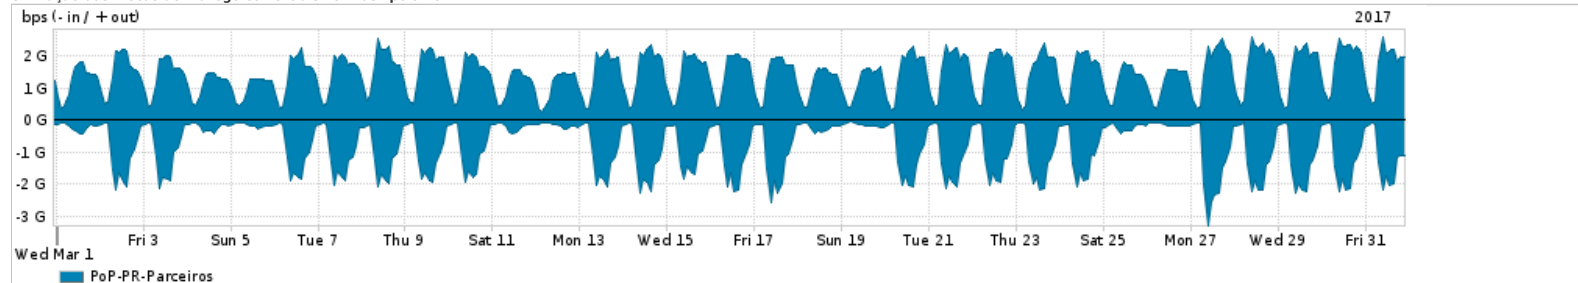

Os gráficos apresentados neste relatório de tráfego estão em formato stack, o que significa que seu valor é uma composição da soma dos componentes listados nas legendas localizadas logo abaixo dos gráficos. Os gráficos estão em "bps x tempo" e possuem dois eixos verticais, Out (positivo) e In (negativo).
 A primeira coluna da tabela define o ponto de referência para entendimento dos valores de In e Out.
 A contabilização do tráfego é sob o ponto de vista do AS da RNP, AS1916.

Legenda:
 PoP - Ponto de presença da RNP
 Parceiros - Provedores comerciais que a RNP mantém acordos de troca de tráfego
 Internet Acadêmica - Acesso às redes acadêmicas internacionais, serviço atualmente provido pela RedClara
 Internet commodity - Acesso pago à Internet global que é oferecido pela RNP aos seus clientes
 ASN - Número do sistema autônomo
 Profile - Objeto gerenciável definido arbitrariamente no Peakflow através de diversos parâmetros (ex: bloco cidr, peer-as, as-path, bgp community, interface, etc)

Utilização do serviço de Internet Commodity pelo PoP-PR

Average | Max | PCT95

PROFILE	PROFILE	IN	OUT	TOTAL	
X	PoP-PR	Internet Commodity	327.66 Mbps	744.36 Mbps	1.07 Gbps

Utilização das trocas de tráfego comerciais no Brasil pelo PoP-PR