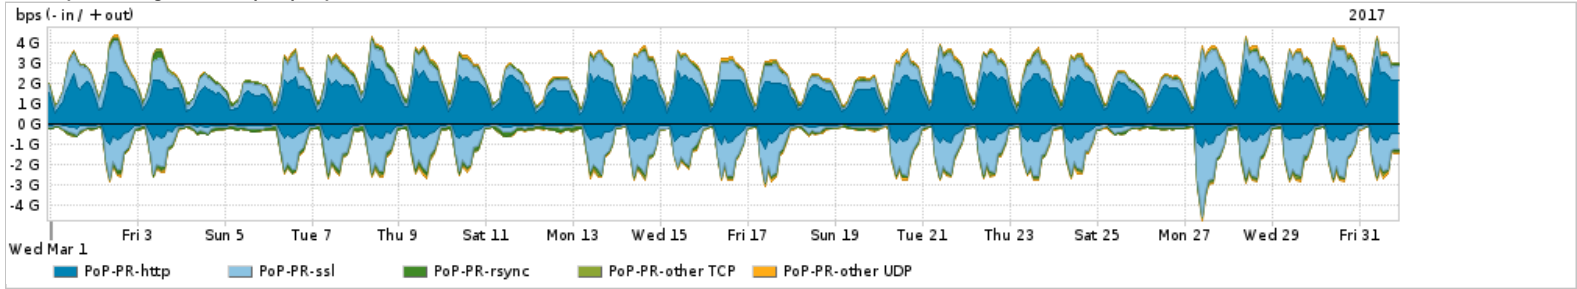

Distribuição do tráfego do PoP-PR por aplicação (análise em camada 3 e 4)

Average | Max | PCT95

PROFILE	APPLICATION	IN	OUT	TOTAL
☒	PoP-PR	http	337.47 Mbps	1.66 Gbps
☒	PoP-PR	ssl	628.07 Mbps	542.46 Mbps