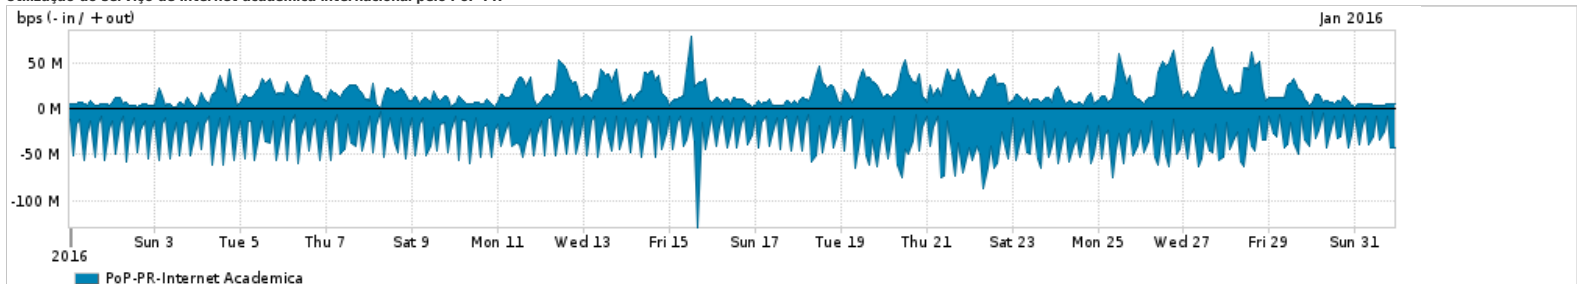

Utilização do serviço de Internet acadêmica internacional pelo PoP-PR

Average | Max | PCT95

PROFILE	PROFILE	IN	OUT	TOTAL	
☐	PoP-PR	Internet Acadêmica	32.70 Mbps	17.34 Mbps	50.04 Mbps