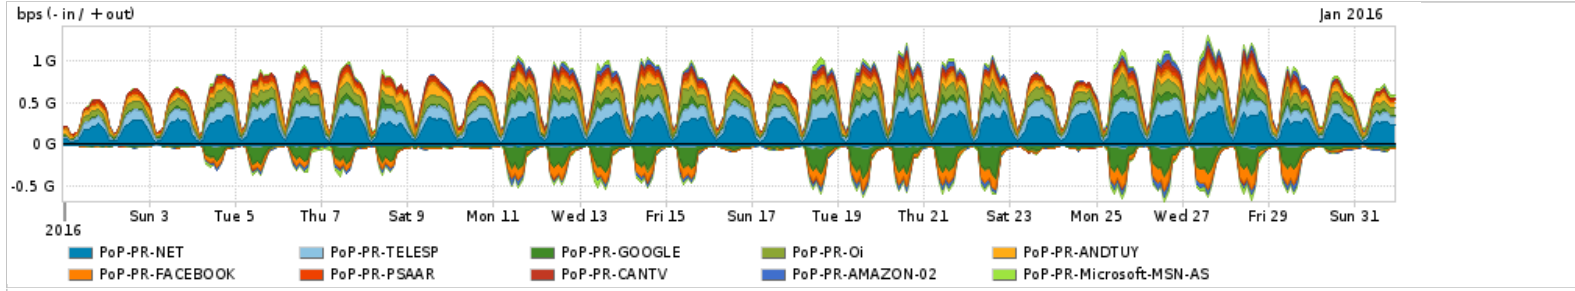

Os gráficos apresentados neste relatório de tráfego estão em formato stack, o que significa que seu valor é uma composição da soma dos componentes listados nas legendas localizadas logo abaixo dos gráficos. Os gráficos estão em "bps x tempo" e possuem dois eixos verticais, Out (positivo) e In (negativo).
 A primeira coluna da tabela define o ponto de referência para entendimento dos valores de In e Out.
 A contabilização do tráfego é sob o ponto de vista do AS da RNP, AS1916.

Utilização do serviço de Internet Commodity pelo PoP-PR

Average | Max | PCT95

PROFILE	PROFILE	IN	OUT	TOTAL	
<input type="checkbox"/>	PoP-PR	Internet Commodity	148.01 Mbps	535.39 Mbps	683.41 Mbps

Utilização das trocas de tráfego comerciais no Brasil pelo PoP-PR

Average | Max | PCT95

PROFILE	PROFILE	IN	OUT	TOTAL	
<input type="checkbox"/>	PoP-PR	Parceiros	295.33 Mbps	840.10 Mbps	1.14 Gbps

Utilização do serviço de Internet acadêmica internacional pelo PoP-PR

Average | Max | PCT95

PROFILE	PROFILE	IN	OUT	TOTAL	
<input type="checkbox"/>	PoP-PR	Internet Acadêmica	32.70 Mbps	17.34 Mbps	50.04 Mbps

Redes (AS's de origem) mais acessadas pelo PoP-PR

Average | Max | PCT95

PROFILE	AS NAME	ASN	IN	OUT	TOTAL	
<input type="checkbox"/>	PoP-PR	NET	28573	6.26 Mbps	228.98 Mbps	235.24 Mbps
<input type="checkbox"/>	PoP-PR	TELESP	27699	5.39 Mbps	107.21 Mbps	112.60 Mbps
<input type="checkbox"/>	PoP-PR	GOOGLE	15169	76.64 Mbps	32.53 Mbps	109.17 Mbps
<input type="checkbox"/>	PoP-PR	Oi	7738	3.58 Mbps	89.42 Mbps	93.00 Mbps
<input type="checkbox"/>	PoP-PR	ANDTUY	6057	1.64 Mbps	75.28 Mbps	76.92 Mbps
<input type="checkbox"/>	PoP-PR	FACEBOOK	32934	42.15 Mbps	5.79 Mbps	47.94 Mbps
<input type="checkbox"/>	PoP-PR	PSAAR	10481	517.22 Kbps	33.25 Mbps	33.77 Mbps
<input type="checkbox"/>	PoP-PR	CANTV	8048	892.68 Kbps	29.88 Mbps	30.77 Mbps
<input type="checkbox"/>	PoP-PR	AMAZON-02	16509	13.01 Mbps	17.20 Mbps	30.20 Mbps
<input type="checkbox"/>	PoP-PR	Microsoft-MSN-AS	8075	11.98 Mbps	17.12 Mbps	29.10 Mbps