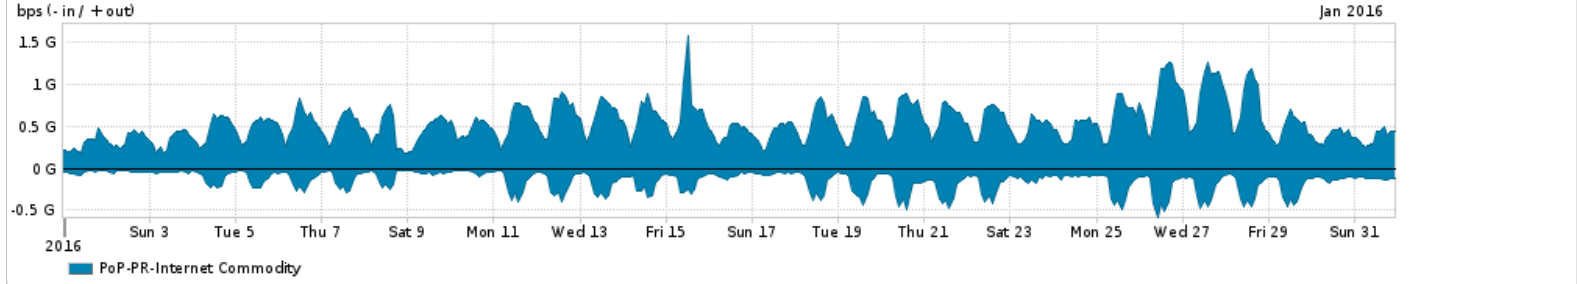

Os gráficos apresentados neste relatório de tráfego estão em formato stack, o que significa que seu valor é uma composição da soma dos componentes listados nas legendas localizadas logo abaixo dos gráficos. Os gráficos estão em "bps x tempo" e possuem dois eixos verticais, Out (positivo) e In (negativo).
 A primeira coluna da tabela define o ponto de referência para entendimento dos valores de In e Out.
 A contabilização do tráfego é sob o ponto de vista do AS da RNP, AS1916.

Legenda:
 PoP - Ponto de presença da RNP
 Parceiros - Provedores comerciais que a RNP mantém acordos de troca de tráfego
 Internet Acadêmica - Acesso às redes acadêmicas internacionais, serviço atualmente provido pela RedClara
 Internet commodity - Acesso pago à Internet global que é oferecido pela RNP aos seus clientes
 ASN - Número do sistema autônomo
 Profile - Objeto gerenciável definido arbitrariamente no Peakflow através de diversos parâmetros (ex: bloco cidr, peer-as, as-path, bgp community, interface, etc)

Utilização do serviço de Internet Commodity pelo PoP-PR

Average | Max | PCT95

PROFILE	PROFILE	IN	OUT	TOTAL	
<input type="checkbox"/>	PoP-PR	Internet Commodity	148.01 Mbps	535.39 Mbps	683.41 Mbps

Utilização das trocas de tráfego comerciais no Brasil pelo PoP-PR