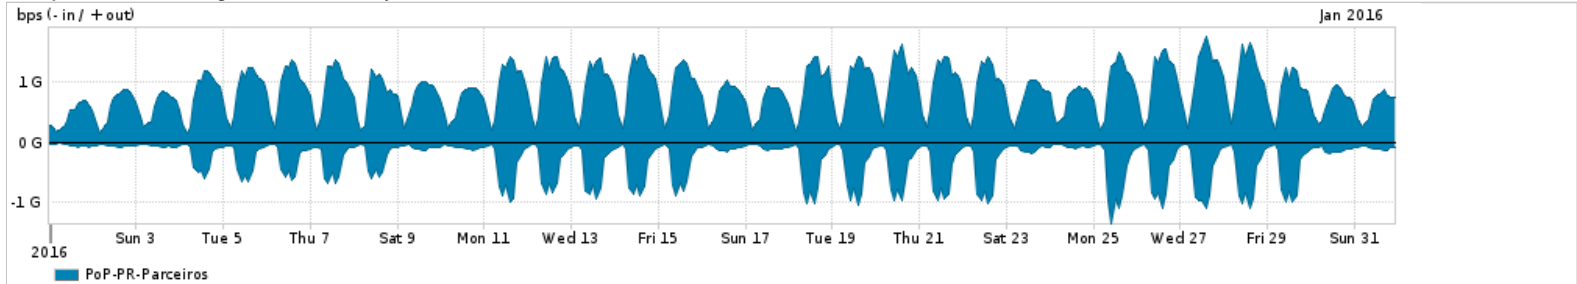

Os gráficos apresentados neste relatório de tráfego estão em formato stack, o que significa que seu valor é uma composição da soma dos componentes listados nas legendas localizadas logo abaixo dos gráficos. Os gráficos estão em "bps x tempo" e possuem dois eixos verticais, Out (positivo) e In (negativo).
 A primeira coluna da tabela define o ponto de referência para entendimento dos valores de In e Out.
 A contabilização do tráfego é sob o ponto de vista do AS da RNP, AS1916.

Legenda:
 PoP - Ponto de presença da RNP
 Parceiros - Provedores comerciais que a RNP mantém acordos de troca de tráfego
 Internet Acadêmica - Acesso às redes acadêmicas internacionais, serviço atualmente provido pela RedClara
 Internet commodity - Acesso pago à Internet global que é oferecido pela RNP aos seus clientes
 ASN - Número do sistema autônomo
 Profile - Objeto gerenciável definido arbitrariamente no Peakflow através de diversos parâmetros (ex: bloco cidr, peer-as, as-path, bgp community, interface, etc)

Utilização do serviço de Internet Commodity pelo PoP-PR

Average | Max | PCT95

PROFILE	PROFILE	IN	OUT	TOTAL	
<input type="checkbox"/>	PoP-PR	Internet Commodity	148.01 Mbps	535.39 Mbps	683.41 Mbps

Utilização das trocas de tráfego comerciais no Brasil pelo PoP-PR