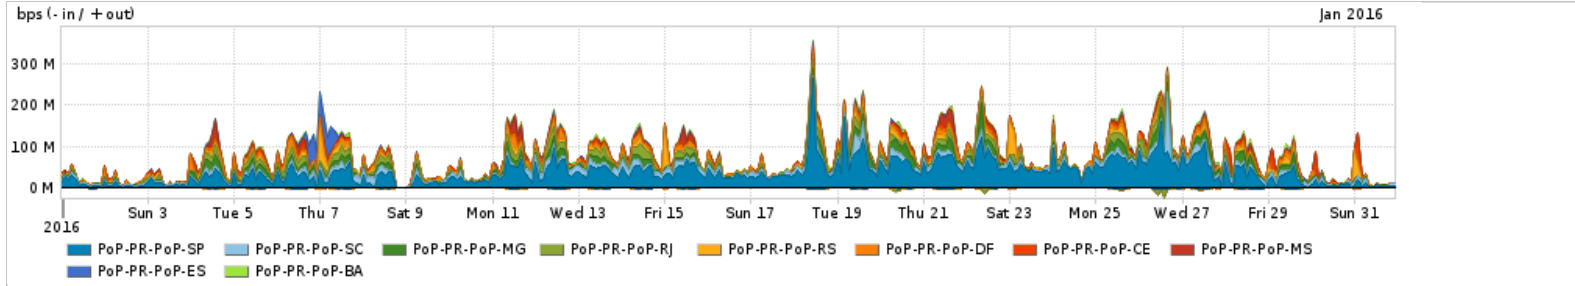

PROFILE	PROFILE	IN	OUT	TOTAL	
<input type="checkbox"/>	PoP-PR	Internet Acadêmica	32.70 Mbps	17.34 Mbps	50.04 Mbps

Redes (AS's de origem) mais acessadas pelo PoP-PR

Average | Max | PCT95

PROFILE	AS NAME	ASN	IN	OUT	TOTAL	
<input type="checkbox"/>	PoP-PR	NET	28573	6.26 Mbps	228.98 Mbps	235.24 Mbps
<input type="checkbox"/>	PoP-PR	TELESP	27699	5.39 Mbps	107.21 Mbps	112.60 Mbps
<input type="checkbox"/>	PoP-PR	GOOGLE	15169	76.64 Mbps	32.53 Mbps	109.17 Mbps
<input type="checkbox"/>	PoP-PR	Oi	7738	3.58 Mbps	89.42 Mbps	93.00 Mbps
<input type="checkbox"/>	PoP-PR	ANDTUY	6057	1.64 Mbps	75.28 Mbps	76.92 Mbps
<input type="checkbox"/>	PoP-PR	FACEBOOK	32934	42.15 Mbps	5.79 Mbps	47.94 Mbps
<input type="checkbox"/>	PoP-PR	PSAAR	10481	517.22 Kbps	33.25 Mbps	33.77 Mbps
<input type="checkbox"/>	PoP-PR	CANTV	8048	892.68 Kbps	29.88 Mbps	30.77 Mbps
<input type="checkbox"/>	PoP-PR	AMAZON-02	16509	13.01 Mbps	17.20 Mbps	30.20 Mbps
<input type="checkbox"/>	PoP-PR	Microsoft-MSN-AS	8075	11.98 Mbps	17.12 Mbps	29.10 Mbps

Interesse de tráfego do PoP-PR com os outros PoPs da RNP

Average | Max | PCT95

PROFILE	PROFILE	IN	OUT	TOTAL	
<input type="checkbox"/>	PoP-PR	PoP-SP	125.36 Kbps	37.84 Mbps	37.97 Mbps
<input type="checkbox"/>	PoP-PR	PoP-SC	2.19 Kbps	8.34 Mbps	8.35 Mbps
<input type="checkbox"/>	PoP-PR	PoP-MG	85.00 bps	7.52 Mbps	7.52 Mbps
<input type="checkbox"/>	PoP-PR	PoP-RJ	234.03 Kbps	6.79 Mbps	7.02 Mbps
<input type="checkbox"/>	PoP-PR	PoP-RS	219.55 Kbps	5.83 Mbps	6.05 Mbps
<input type="checkbox"/>	PoP-PR	PoP-DF	149.00 bps	5.27 Mbps	5.27 Mbps
<input type="checkbox"/>	PoP-PR	PoP-CE	15.00 bps	3.94 Mbps	3.94 Mbps
<input type="checkbox"/>	PoP-PR	PoP-MS	0.00 bps	2.31 Mbps	2.31 Mbps
<input type="checkbox"/>	PoP-PR	PoP-ES	0.00 bps	1.99 Mbps	1.99 Mbps