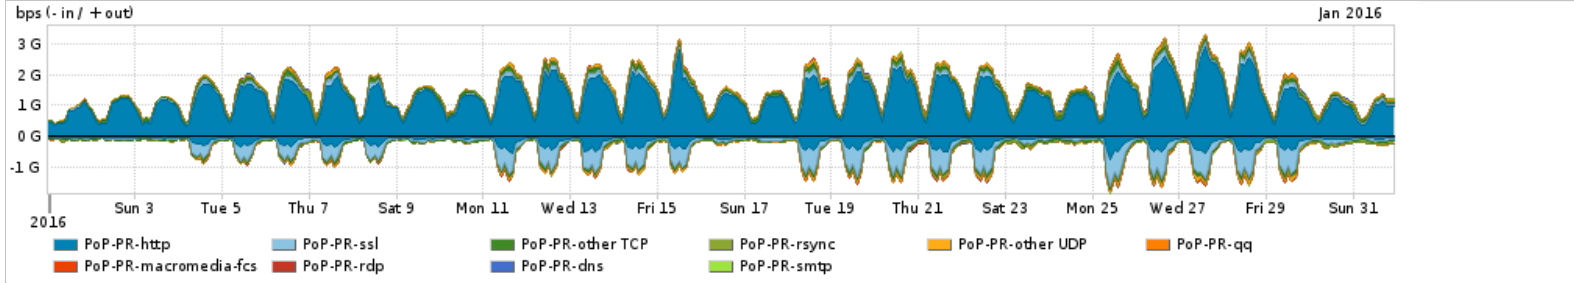

PROFILE	PROFILE	IN	OUT	TOTAL	
<input type="checkbox"/>	PoP-PR	PoP-BA	16.97 Kbps	1.96 Mbps	1.98 Mbps

Distribuição do tráfego do PoP-PR por estado, província ou similar

Average | Max | PCT95

PROFILE	REGION	IN	OUT	TOTAL	
<input type="checkbox"/>	PoP-PR	California	130.71 Mbps	54.37 Mbps	185.08 Mbps
<input type="checkbox"/>	PoP-PR	Sao Paulo	6.31 Mbps	154.96 Mbps	161.28 Mbps
<input type="checkbox"/>	PoP-PR	Montevideo	1.73 Mbps	78.87 Mbps	80.60 Mbps
<input type="checkbox"/>	PoP-PR	Distrito Federal	970.99 Kbps	39.69 Mbps	40.66 Mbps
<input type="checkbox"/>	PoP-PR	Rio de Janeiro	1.33 Mbps	37.17 Mbps	38.50 Mbps
<input type="checkbox"/>	PoP-PR	Region Metropolitana	755.67 Kbps	35.37 Mbps	36.13 Mbps
<input type="checkbox"/>	PoP-PR	Virginia	7.06 Mbps	27.70 Mbps	34.76 Mbps
<input type="checkbox"/>	PoP-PR	Massachusetts	26.67 Mbps	2.07 Mbps	28.74 Mbps
<input type="checkbox"/>	PoP-PR	Maryland	26.50 Mbps	297.97 Kbps	26.79 Mbps
<input type="checkbox"/>	PoP-PR	Washington	16.81 Mbps	8.95 Mbps	25.76 Mbps
<input type="checkbox"/>	PoP-PR	Distrito Especial	443.15 Kbps	17.04 Mbps	17.48 Mbps
<input type="checkbox"/>	PoP-PR	Antioquia	205.42 Kbps	13.78 Mbps	13.99 Mbps
<input type="checkbox"/>	PoP-PR	Oregon	58.60 Kbps	13.63 Mbps	13.69 Mbps
<input type="checkbox"/>	PoP-PR	Lima	274.78 Kbps	13.37 Mbps	13.65 Mbps
<input type="checkbox"/>	PoP-PR	Minas Gerais	380.23 Kbps	13.10 Mbps	13.48 Mbps

Distribuição do tráfego do PoP-PR por aplicação (análise em camada 3 e 4)

Average | Max | PCT95

PROFILE	APPLICATION	IN	OUT	TOTAL	
<input type="checkbox"/>	PoP-PR	http	146.21 Mbps	1.24 Gbps	1.38 Gbps
<input type="checkbox"/>	PoP-PR	ssl	208.44 Mbps	51.48 Mbps	259.92 Mbps