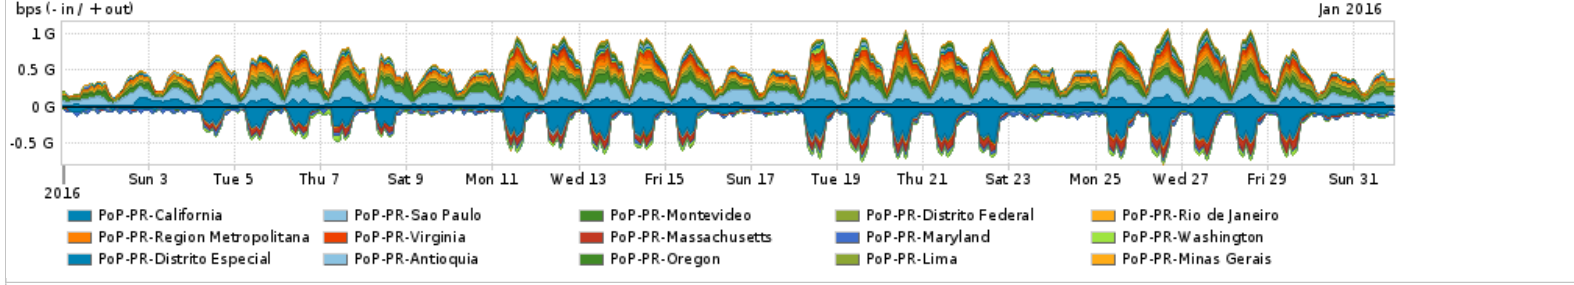

PROFILE	PROFILE	IN	OUT	TOTAL	
☐	PoP-PR	PoP-BA	16.97 Kbps	1.96 Mbps	1.98 Mbps

Distribuição do tráfego do PoP-PR por estado, província ou similar

Average | Max | PCT95

PROFILE	REGION	IN	OUT	TOTAL	
☐	PoP-PR	California	130.71 Mbps	54.37 Mbps	185.08 Mbps
☐	PoP-PR	Sao Paulo	6.31 Mbps	154.96 Mbps	161.28 Mbps
☐	PoP-PR	Montevideo	1.73 Mbps	78.87 Mbps	80.60 Mbps
☐	PoP-PR	Distrito Federal	970.99 Kbps	39.69 Mbps	40.66 Mbps
☐	PoP-PR	Rio de Janeiro	1.33 Mbps	37.17 Mbps	38.50 Mbps
☐	PoP-PR	Region Metropolitana	755.67 Kbps	35.37 Mbps	36.13 Mbps
☐	PoP-PR	Virginia	7.06 Mbps	27.70 Mbps	34.76 Mbps
☐	PoP-PR	Massachusetts	26.67 Mbps	2.07 Mbps	28.74 Mbps
☐	PoP-PR	Maryland	26.50 Mbps	297.97 Kbps	26.79 Mbps
☐	PoP-PR	Washington	16.81 Mbps	8.95 Mbps	25.76 Mbps
☐	PoP-PR	Distrito Especial	443.15 Kbps	17.04 Mbps	17.48 Mbps
☐	PoP-PR	Antioquia	205.42 Kbps	13.78 Mbps	13.99 Mbps
☐	PoP-PR	Oregon	58.60 Kbps	13.63 Mbps	13.69 Mbps
☐	PoP-PR	Lima	274.78 Kbps	13.37 Mbps	13.65 Mbps
☐	PoP-PR	Minas Gerais	380.23 Kbps	13.10 Mbps	13.48 Mbps