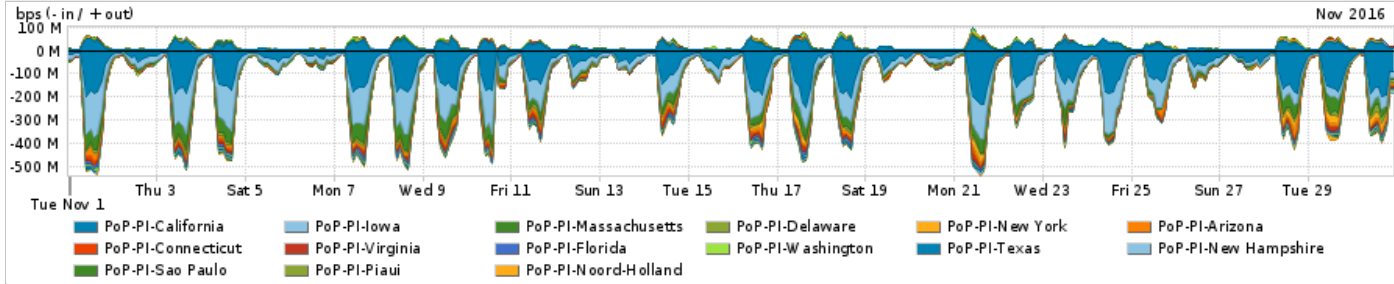

PROFILE	PROFILE	IN	OUT	TOTAL
☐	PoP-PI	PoP-RN	0.00 bps	9.00 bps

Distribuição do tráfego do PoP-PI por estado, província ou similar

Average | Max | PCT95

PROFILE	REGION	IN	OUT	TOTAL	
☐	PoP-PI	California	66.16 Mbps	14.18 Mbps	80.33 Mbps
☐	PoP-PI	Iowa	46.49 Mbps	359.27 Kbps	46.85 Mbps
☐	PoP-PI	Massachusetts	16.60 Mbps	717.54 Kbps	17.31 Mbps
☐	PoP-PI	Delaware	4.51 Mbps	419.61 Kbps	4.93 Mbps
☐	PoP-PI	New York	4.12 Mbps	736.38 Kbps	4.85 Mbps
☐	PoP-PI	Arizona	4.58 Mbps	77.88 Kbps	4.66 Mbps
☐	PoP-PI	Connecticut	3.64 Mbps	62.99 Kbps	3.70 Mbps
☐	PoP-PI	Virginia	2.89 Mbps	565.50 Kbps	3.45 Mbps
☐	PoP-PI	Florida	3.11 Mbps	130.39 Kbps	3.24 Mbps
☐	PoP-PI	Washington	2.05 Mbps	836.74 Kbps	2.88 Mbps
☐	PoP-PI	Texas	2.01 Mbps	252.13 Kbps	2.26 Mbps
☐	PoP-PI	New Hampshire	1.91 Mbps	60.90 Kbps	1.97 Mbps
☐	PoP-PI	Sao Paulo	914.31 Kbps	822.43 Kbps	1.74 Mbps
☐	PoP-PI	Piaui	357.86 Kbps	1.33 Mbps	1.69 Mbps
☐	PoP-PI	Noord-Holland	1.29 Mbps	110.12 Kbps	1.40 Mbps