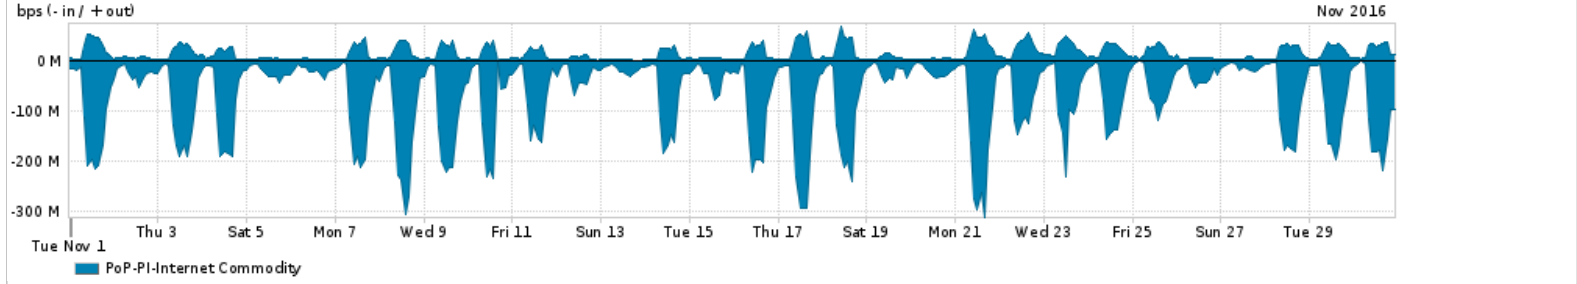

Os gráficos apresentados neste relatório de tráfego estão em formato stack, o que significa que seu valor é uma composição da soma dos componentes listados nas legendas localizadas logo abaixo dos gráficos. Os gráficos estão em "bps x tempo" e possuem dois eixos verticais, Out (positivo) e In (negativo).  
 A primeira coluna da tabela define o ponto de referência para entendimento dos valores de In e Out.  
 A contabilização do tráfego é sob o ponto de vista do AS da RNP, AS1916.

- Legenda:
- PoP - Ponto de presença da RNP
  - Parceiros - Provedores comerciais que a RNP mantém acordos de troca de tráfego
  - Internet Acadêmica - Acesso às redes acadêmicas internacionais, serviço atualmente provido pela RedClara
  - Internet commodity - Acesso pago à Internet global que é oferecido pela RNP aos seus clientes
  - ASN - Número do sistema autônomo
  - Profile - Objeto gerenciável definido arbitrariamente no Peakflow através de diversos parâmetros (ex: bloco cidr, peer-as, as-path, bgp community, interface, etc)

Utilização do serviço de Internet Commodity pelo PoP-PI

Average | Max | PCT95

PROFILE	PROFILE	IN	OUT	TOTAL	
<input type="checkbox"/>	PoP-PI	Internet Commodity	70.76 Mbps	13.14 Mbps	83.90 Mbps

Utilização das trocas de tráfego comerciais no Brasil pelo PoP-PI

Distribuição do tráfego do PoP-PI por protocolo

Average | Max | PCT95

PROFILE	PROTOCOL	IN	OUT	TOTAL	
<input type="checkbox"/>	PoP-PI	tcp	199.57 Mbps	31.11 Mbps	230.68 Mbps
<input type="checkbox"/>	PoP-PI	udp	38.05 Mbps	10.56 Mbps	48.61 Mbps
<input type="checkbox"/>	PoP-PI	icmp	19.83 Kbps	21.04 Kbps	40.87 Kbps
<input type="checkbox"/>	PoP-PI	gre	270.00 bps	5.83 Kbps	6.10 Kbps
<input type="checkbox"/>	PoP-PI	esp	361.00 bps	282.00 bps	643.00 bps
<input type="checkbox"/>	PoP-PI	ipv6-icmp	34.00 bps	23.00 bps	57.00 bps
<input type="checkbox"/>	PoP-PI	ipv6	2.00 bps	14.00 bps	16.00 bps