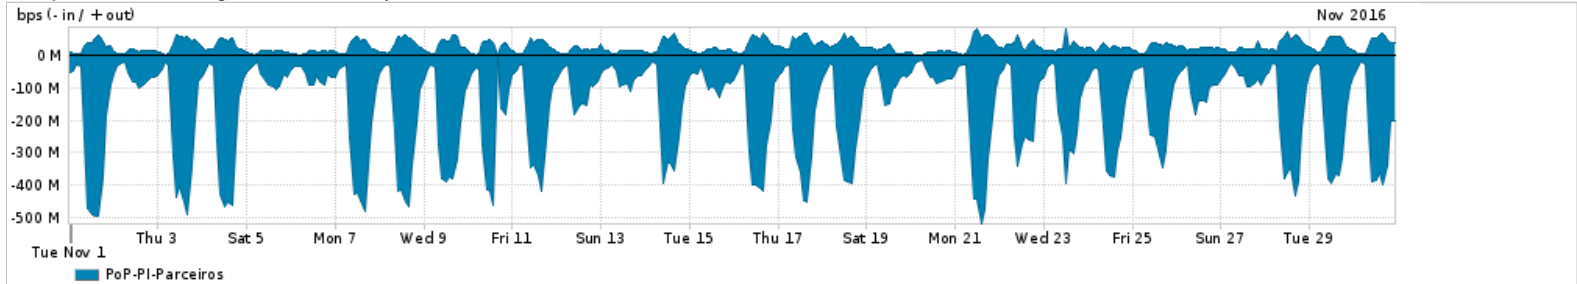

Os gráficos apresentados neste relatório de tráfego estão em formato stack, o que significa que seu valor é uma composição da soma dos componentes listados nas legendas localizadas logo abaixo dos gráficos. Os gráficos estão em "bps x tempo" e possuem dois eixos verticais, Out (positivo) e In (negativo).  
 A primeira coluna da tabela define o ponto de referência para entendimento dos valores de In e Out.  
 A contabilização do tráfego é sob o ponto de vista do AS da RNP, AS1916.

- Legenda:
- PoP - Ponto de presença da RNP
  - Parceiros - Provedores comerciais que a RNP mantém acordos de troca de tráfego
  - Internet Acadêmica - Acesso às redes acadêmicas internacionais, serviço atualmente provido pela RedClara
  - Internet commodity - Acesso pago à Internet global que é oferecido pela RNP aos seus clientes
  - ASN - Número do sistema autônomo
  - Profile - Objeto gerenciável definido arbitrariamente no Peakflow através de diversos parâmetros (ex: bloco cidr, peer-as, as-path, bgp community, interface, etc)

Utilização do serviço de Internet Commodity pelo PoP-PI

Average | Max | PCT95

PROFILE	PROFILE	IN	OUT	TOTAL	
<input type="checkbox"/>	PoP-PI	Internet Commodity	70.76 Mbps	13.14 Mbps	83.90 Mbps

Utilização das trocas de tráfego comerciais no Brasil pelo PoP-PI

Distribuição do tráfego do PoP-PI por protocolo

Average | Max | PCT95

PROFILE	PROTOCOL	IN	OUT	TOTAL	
<input type="checkbox"/>	PoP-PI	tcp	199.57 Mbps	31.11 Mbps	230.68 Mbps
<input type="checkbox"/>	PoP-PI	udp	38.05 Mbps	10.56 Mbps	48.61 Mbps
<input type="checkbox"/>	PoP-PI	icmp	19.83 Kbps	21.04 Kbps	40.87 Kbps
<input type="checkbox"/>	PoP-PI	gre	270.00 bps	5.83 Kbps	6.10 Kbps
<input type="checkbox"/>	PoP-PI	esp	361.00 bps	282.00 bps	643.00 bps
<input type="checkbox"/>	PoP-PI	ipv6-icmp	34.00 bps	23.00 bps	57.00 bps
<input type="checkbox"/>	PoP-PI	ipv6	2.00 bps	14.00 bps	16.00 bps