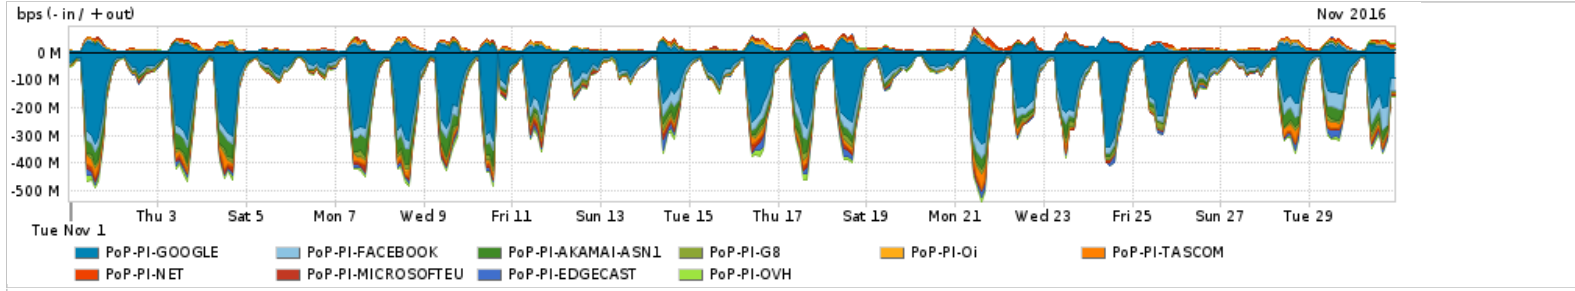

Os gráficos apresentados neste relatório de tráfego estão em formato stack, o que significa que seu valor é uma composição da soma dos componentes listados nas legendas localizadas logo abaixo dos gráficos. Os gráficos estão em "bps x tempo" e possuem dois eixos verticais, Out (positivo) e In (negativo).  
 A primeira coluna da tabela define o ponto de referência para entendimento dos valores de In e Out.  
 A contabilização do tráfego é sob o ponto de vista do AS da RNP, AS1916.

Utilização do serviço de Internet Commodity pelo PoP-PI

Average | Max | PCT95

PROFILE	PROFILE	IN	OUT	TOTAL	
<input type="checkbox"/>	PoP-PI	Internet Commodity	70.76 Mbps	13.14 Mbps	83.90 Mbps

Utilização das trocas de tráfego comerciais no Brasil pelo PoP-PI

Average | Max | PCT95

PROFILE	PROFILE	IN	OUT	TOTAL	
<input type="checkbox"/>	PoP-PI	Parceiros	163.44 Mbps	28.51 Mbps	191.94 Mbps

Utilização do serviço de Internet acadêmica internacional pelo PoP-PI

Average | Max | PCT95

PROFILE	PROFILE	IN	OUT	TOTAL	
<input type="checkbox"/>	PoP-PI	Internet Acadêmica	173.11 Kbps	9.63 Kbps	182.74 Kbps

Redes (AS's de origem) mais acessadas pelo PoP-PI

Average | Max | PCT95

PROFILE	AS NAME	ASN	IN	OUT	TOTAL	
<input type="checkbox"/>	PoP-PI	GOOGLE	15169	98.52 Mbps	11.07 Mbps	109.59 Mbps
<input type="checkbox"/>	PoP-PI	FACEBOOK	32934	17.50 Mbps	1.24 Mbps	18.75 Mbps
<input type="checkbox"/>	PoP-PI	AKAMAI-ASN1	20940	13.09 Mbps	564.68 Kbps	13.66 Mbps
<input type="checkbox"/>	PoP-PI	G8	28329	5.82 Mbps	71.47 Kbps	5.89 Mbps
<input type="checkbox"/>	PoP-PI	Oi	7738	1.97 Mbps	3.66 Mbps	5.63 Mbps
<input type="checkbox"/>	PoP-PI	TASCOM	52871	4.81 Mbps	203.01 Kbps	5.02 Mbps
<input type="checkbox"/>	PoP-PI	NET	28573	1.34 Mbps	3.59 Mbps	4.93 Mbps
<input type="checkbox"/>	PoP-PI	MICROSOFTEU	8068	4.10 Mbps	602.41 Kbps	4.70 Mbps
<input type="checkbox"/>	PoP-PI	EDGECAST	15133	4.41 Mbps	71.30 Kbps	4.48 Mbps
<input type="checkbox"/>	PoP-PI	OVH	16276	3.90 Mbps	240.07 Kbps	4.14 Mbps