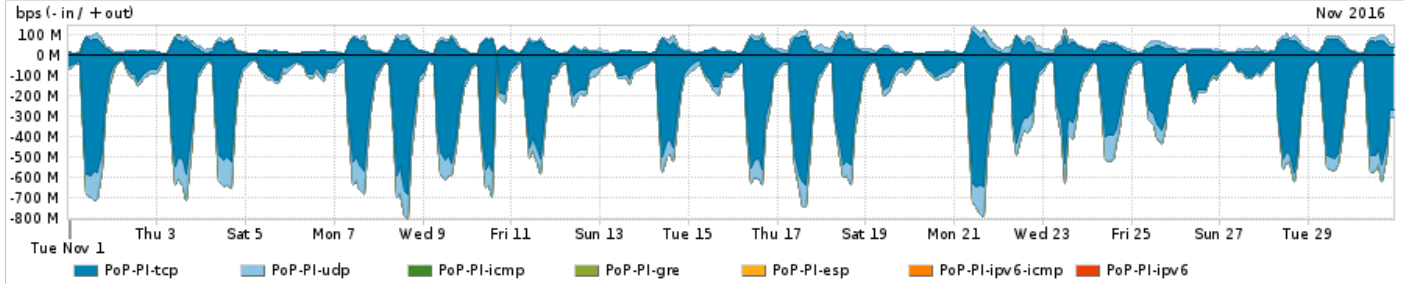

PROFILE	APPLICATION	IN	OUT	TOTAL	
☐	PoP-PI	quit	30.86 Mbps	1.56 Mbps	32.43 Mbps
☐	PoP-PI	other UDP	6.82 Mbps	8.78 Mbps	15.61 Mbps
☐	PoP-PI	other TCP	3.25 Mbps	979.02 Kbps	4.23 Mbps
☐	PoP-PI	bittorrent	604.02 Kbps	392.78 Kbps	996.80 Kbps
☐	PoP-PI	opennap	57.44 Kbps	734.41 Kbps	791.85 Kbps
☐	PoP-PI	macromedia-fcs	529.47 Kbps	9.30 Kbps	538.77 Kbps
☐	PoP-PI	dns	292.94 Kbps	74.96 Kbps	367.90 Kbps
☐	PoP-PI	smtp	155.58 Kbps	168.25 Kbps	323.83 Kbps

Distribuição do tráfego do PoP-PI por protocolo

Average | Max | PCT95

PROFILE	PROTOCOL	IN	OUT	TOTAL	
☐	PoP-PI	tcp	199.57 Mbps	31.11 Mbps	230.68 Mbps
☐	PoP-PI	udp	38.05 Mbps	10.56 Mbps	48.61 Mbps
☐	PoP-PI	icmp	19.83 Kbps	21.04 Kbps	40.87 Kbps
☐	PoP-PI	gre	270.00 bps	5.83 Kbps	6.10 Kbps
☐	PoP-PI	esp	361.00 bps	282.00 bps	643.00 bps
☐	PoP-PI	ipv6-icmp	34.00 bps	23.00 bps	57.00 bps
☐	PoP-PI	ipv6	2.00 bps	14.00 bps	16.00 bps

For assistance with this product, please contact support@arbornetworks.com.