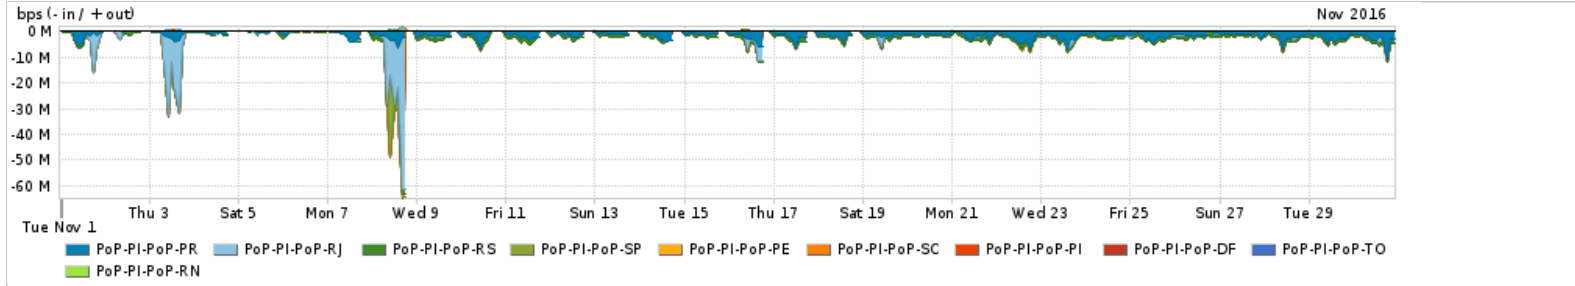

PROFILE	PROFILE	IN	OUT	TOTAL	
<input type="checkbox"/>	PoP-PI	Internet Acadêmica	173.11 Kbps	9.63 Kbps	182.74 Kbps

Redes (AS's de origem) mais acessadas pelo PoP-PI

Average | Max | PCT95

PROFILE	AS NAME	ASN	IN	OUT	TOTAL	
<input type="checkbox"/>	PoP-PI	GOOGLE	15169	98.52 Mbps	11.07 Mbps	109.59 Mbps
<input type="checkbox"/>	PoP-PI	FACEBOOK	32934	17.50 Mbps	1.24 Mbps	18.75 Mbps
<input type="checkbox"/>	PoP-PI	AKAMAI-ASN1	20940	13.09 Mbps	564.68 Kbps	13.66 Mbps
<input type="checkbox"/>	PoP-PI	G8	28329	5.82 Mbps	71.47 Kbps	5.89 Mbps
<input type="checkbox"/>	PoP-PI	Oi	7738	1.97 Mbps	3.66 Mbps	5.63 Mbps
<input type="checkbox"/>	PoP-PI	TASCOM	52871	4.81 Mbps	203.01 Kbps	5.02 Mbps
<input type="checkbox"/>	PoP-PI	NET	28573	1.34 Mbps	3.59 Mbps	4.93 Mbps
<input type="checkbox"/>	PoP-PI	MICROSOFTEU	8068	4.10 Mbps	602.41 Kbps	4.70 Mbps
<input type="checkbox"/>	PoP-PI	EDGECAST	15133	4.41 Mbps	71.30 Kbps	4.48 Mbps
<input type="checkbox"/>	PoP-PI	OVH	16276	3.90 Mbps	240.07 Kbps	4.14 Mbps

Interesse de tráfego do PoP-PI com os outros PoPs da RNP

Average | Max | PCT95

PROFILE	PROFILE	IN	OUT	TOTAL	
<input type="checkbox"/>	PoP-PI	PoP-PR	1.59 Mbps	0.00 bps	1.59 Mbps
<input type="checkbox"/>	PoP-PI	PoP-RJ	828.91 Kbps	14.46 Kbps	843.37 Kbps
<input type="checkbox"/>	PoP-PI	PoP-RS	715.35 Kbps	3.00 bps	715.35 Kbps
<input type="checkbox"/>	PoP-PI	PoP-SP	126.41 Kbps	4.83 Kbps	131.24 Kbps
<input type="checkbox"/>	PoP-PI	PoP-PE	0.00 bps	3.70 Kbps	3.70 Kbps
<input type="checkbox"/>	PoP-PI	PoP-SC	160.00 bps	1.78 Kbps	1.94 Kbps
<input type="checkbox"/>	PoP-PI	PoP-PI	571.00 bps	571.00 bps	1.14 Kbps
<input type="checkbox"/>	PoP-PI	PoP-DF	761.00 bps	150.00 bps	911.00 bps
<input type="checkbox"/>	PoP-PI	PoP-TO	0.00 bps	13.00 bps	13.00 bps