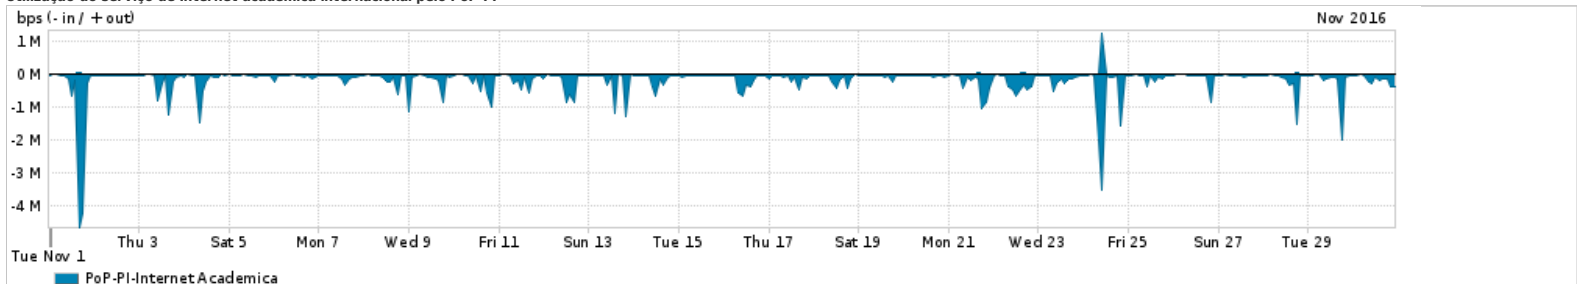

Os gráficos apresentados neste relatório de tráfego estão em formato stack, o que significa que seu valor é uma composição da soma dos componentes listados nas legendas localizadas logo abaixo dos gráficos. Os gráficos estão em "bps x tempo" e possuem dois eixos verticais, Out (positivo) e In (negativo).  
 A primeira coluna da tabela define o ponto de referência para entendimento dos valores de In e Out.  
 A contabilização do tráfego é sob o ponto de vista do AS da RNP, AS1916.

- Legenda:
- PoP - Ponto de presença da RNP
  - Parceiros - Provedores comerciais que a RNP mantém acordos de troca de tráfego
  - Internet Acadêmica - Acesso às redes acadêmicas internacionais, serviço atualmente provido pela RedClara
  - Internet commodity - Acesso pago à Internet global que é oferecido pela RNP aos seus clientes
  - ASN - Número do sistema autônomo
  - Profile - Objeto gerenciável definido arbitrariamente no Peakflow através de diversos parâmetros (ex: bloco cidr, peer-as, as-path, bgp community, interface, etc)

Utilização do serviço de Internet Commodity pelo PoP-PI

Average | Max | PCT95

PROFILE	PROFILE	IN	OUT	TOTAL	
<input type="checkbox"/>	PoP-PI	Internet Commodity	70.76 Mbps	13.14 Mbps	83.90 Mbps

Utilização das trocas de tráfego comerciais no Brasil pelo PoP-PI

Average | Max | PCT95

PROFILE	PROFILE	IN	OUT	TOTAL	
<input type="checkbox"/>	PoP-PI	Parceiros	163.44 Mbps	28.51 Mbps	191.94 Mbps

Utilização do serviço de Internet acadêmica internacional pelo PoP-PI

Average | Max | PCT95