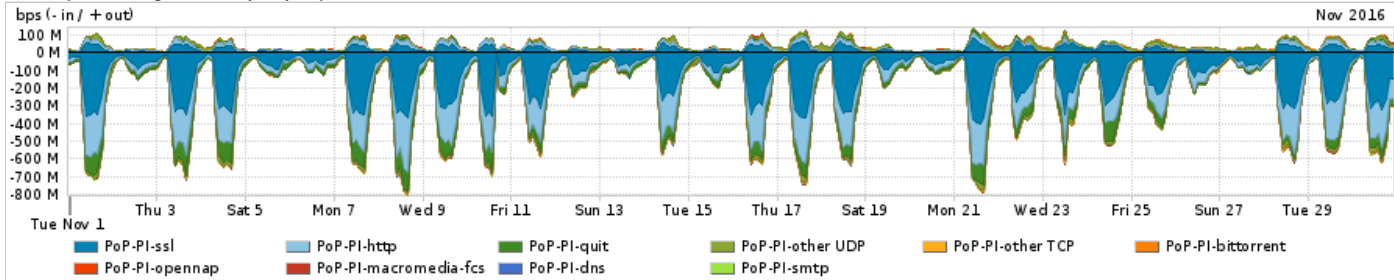

Distribuição do tráfego do PoP-PI por aplicação (análise em camada 3 e 4)

Average | Max | PCT95

PROFILE	APPLICATION	IN	OUT	TOTAL	
☐	PoP-PI	ssl	121.75 Mbps	17.67 Mbps	139.42 Mbps
☐	PoP-PI	http	72.73 Mbps	10.98 Mbps	83.71 Mbps