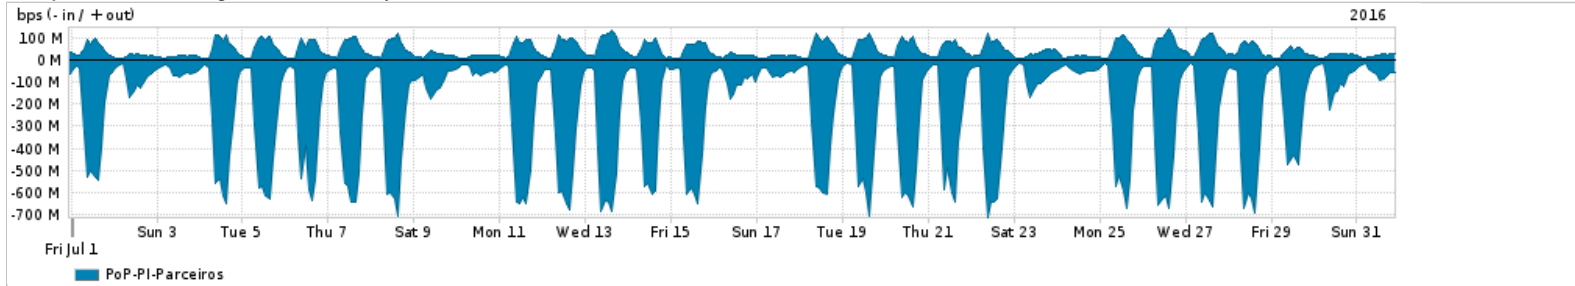

Os gráficos apresentados neste relatório de tráfego estão em formato stack, o que significa que seu valor é uma composição da soma dos componentes listados nas legendas localizadas logo abaixo dos gráficos. Os gráficos estão em "bps x tempo" e possuem dois eixos verticais, Out (positivo) e In (negativo).
 A primeira coluna da tabela define o ponto de referência para entendimento dos valores de In e Out.
 A contabilização do tráfego é sob o ponto de vista do AS da RNP, AS1916.

- Legenda:
- PoP - Ponto de presença da RNP
 - Parceiros - Provedores comerciais que a RNP mantém acordos de troca de tráfego
 - Internet Acadêmica - Acesso às redes acadêmicas internacionais, serviço atualmente provido pela RedClara
 - Internet commodity - Acesso pago à Internet global que é oferecido pela RNP aos seus clientes
 - ASN - Número do sistema autônomo
 - Profile - Objeto gerenciável definido arbitrariamente no Peakflow através de diversos parâmetros (ex: bloco cidr, peer-as, as-path, bgp community, interface, etc)

Utilização do serviço de Internet Commodity pelo PoP-PI

Average | Max | PCT95

PROFILE	PROFILE	IN	OUT	TOTAL	
<input type="checkbox"/>	PoP-PI	Internet Commodity	100.10 Mbps	15.89 Mbps	115.99 Mbps

Utilização das trocas de tráfego comerciais no Brasil pelo PoP-PI

Average | Max | PCT95

PROFILE	PROFILE	IN	OUT	TOTAL	
<input type="checkbox"/>	PoP-PI	Parceiros	228.82 Mbps	41.87 Mbps	270.70 Mbps

Utilização do serviço de Internet acadêmica internacional pelo PoP-PI

Average | Max | PCT95