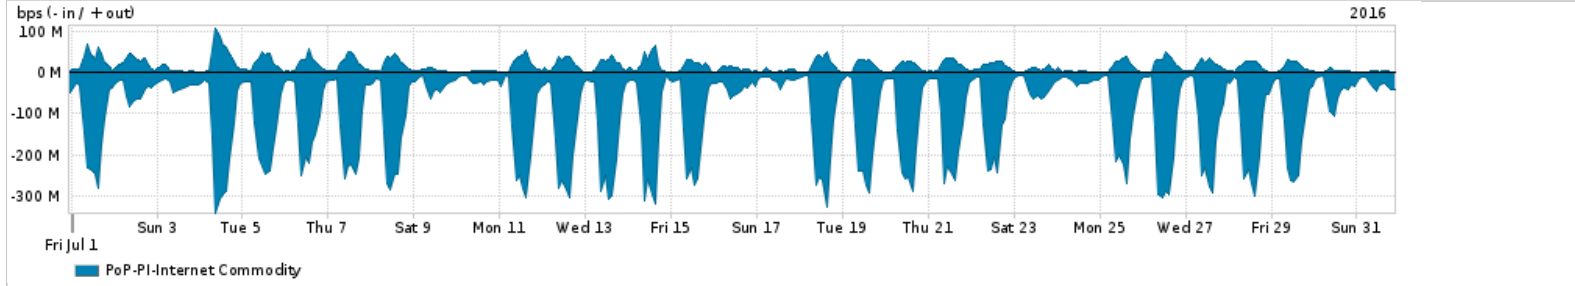

Os gráficos apresentados neste relatório de tráfego estão em formato stack, o que significa que seu valor é uma composição da soma dos componentes listados nas legendas localizadas logo abaixo dos gráficos. Os gráficos estão em "bps x tempo" e possuem dois eixos verticais, Out (positivo) e In (negativo).
 A primeira coluna da tabela define o ponto de referência para entendimento dos valores de In e Out.
 A contabilização do tráfego é sob o ponto de vista do AS da RNP, AS1916.

- Legenda:
- PoP - Ponto de presença da RNP
 - Parceiros - Provedores comerciais que a RNP mantém acordos de troca de tráfego
 - Internet Acadêmica - Acesso às redes acadêmicas internacionais, serviço atualmente provido pela RedClara
 - Internet commodity - Acesso pago à Internet global que é oferecido pela RNP aos seus clientes
 - ASN - Número do sistema autônomo
 - Profile - Objeto gerenciável definido arbitrariamente no Peakflow através de diversos parâmetros (ex: bloco cidr, peer-as, as-path, bgp community, interface, etc)

Utilização do serviço de Internet Commodity pelo PoP-PI

Average | Max | PCT95

PROFILE	PROFILE	IN	OUT	TOTAL	
<input type="checkbox"/>	PoP-PI	Internet Commodity	100.10 Mbps	15.89 Mbps	115.99 Mbps

Utilização das trocas de tráfego comerciais no Brasil pelo PoP-PI

Distribuição do tráfego do PoP-PI por protocolo

Average | Max | PCT95

	PROFILE	PROTOCOL	IN	OUT	TOTAL	
<input type="checkbox"/>	PoP-PI		tcp	292.78 Mbps	43.36 Mbps	336.13 Mbps
<input type="checkbox"/>	PoP-PI		udp	41.17 Mbps	14.48 Mbps	55.64 Mbps
<input type="checkbox"/>	PoP-PI		icmp	24.65 Kbps	28.77 Kbps	53.41 Kbps
<input type="checkbox"/>	PoP-PI		gre	833.00 bps	9.94 Kbps	10.78 Kbps
<input type="checkbox"/>	PoP-PI		ipv6	2.11 Kbps	2.35 Kbps	4.46 Kbps
<input type="checkbox"/>	PoP-PI		ipv6-icmp	1.00 bps	0.00 bps	1.00 bps
<input type="checkbox"/>	PoP-PI		esp	0.00 bps	0.00 bps	0.00 bps