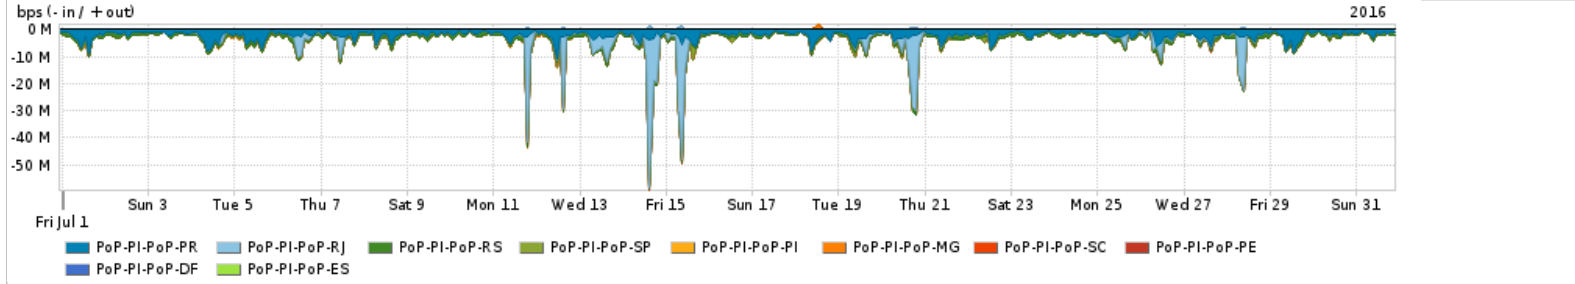

PROFILE	PROFILE	IN	OUT	TOTAL	
<input type="checkbox"/>	PoP-PI	Internet Acadêmica	454.37 Kbps	44.97 Kbps	499.33 Kbps

Redes (AS's de origem) mais acessadas pelo PoP-PI

Average | Max | PCT95

PROFILE	AS NAME	ASN	IN	OUT	TOTAL	
<input type="checkbox"/>	PoP-PI	GOOGLE	15169	137.80 Mbps	15.79 Mbps	153.59 Mbps
<input type="checkbox"/>	PoP-PI	FACEBOOK	32934	21.20 Mbps	2.01 Mbps	23.21 Mbps
<input type="checkbox"/>	PoP-PI	AKAMAI-ASN1	20940	20.74 Mbps	644.03 Kbps	21.38 Mbps
<input type="checkbox"/>	PoP-PI	MICROSOFTEU	8068	9.29 Mbps	1.71 Mbps	11.00 Mbps
<input type="checkbox"/>	PoP-PI	DCLUX	24611	6.54 Mbps	916.69 Kbps	7.45 Mbps
<input type="checkbox"/>	PoP-PI	AMAZON-02	16509	5.09 Mbps	1.29 Mbps	6.37 Mbps
<input type="checkbox"/>	PoP-PI	GCEPSABR	28604	5.90 Mbps	317.26 Kbps	6.22 Mbps
<input type="checkbox"/>	PoP-PI	NET	28573	1.66 Mbps	4.13 Mbps	5.79 Mbps
<input type="checkbox"/>	PoP-PI	Oi	7738	1.94 Mbps	3.71 Mbps	5.64 Mbps
<input type="checkbox"/>	PoP-PI	OVH	16276	5.21 Mbps	179.16 Kbps	5.39 Mbps

Interesse de tráfego do PoP-PI com os outros PoPs da RNP

Average | Max | PCT95

PROFILE	PROFILE	IN	OUT	TOTAL	
<input type="checkbox"/>	PoP-PI	PoP-PR	2.12 Mbps	0.00 bps	2.12 Mbps
<input type="checkbox"/>	PoP-PI	PoP-RJ	1.28 Mbps	29.43 Kbps	1.31 Mbps
<input type="checkbox"/>	PoP-PI	PoP-RS	1.02 Mbps	35.00 bps	1.02 Mbps
<input type="checkbox"/>	PoP-PI	PoP-SP	107.11 Kbps	3.09 Kbps	110.20 Kbps
<input type="checkbox"/>	PoP-PI	PoP-PI	17.82 Kbps	17.82 Kbps	35.63 Kbps
<input type="checkbox"/>	PoP-PI	PoP-MG	157.00 bps	6.35 Kbps	6.51 Kbps
<input type="checkbox"/>	PoP-PI	PoP-SC	1.11 Kbps	18.00 bps	1.13 Kbps
<input type="checkbox"/>	PoP-PI	PoP-PE	0.00 bps	223.00 bps	223.00 bps
<input type="checkbox"/>	PoP-PI	PoP-DF	0.00 bps	66.00 bps	66.00 bps