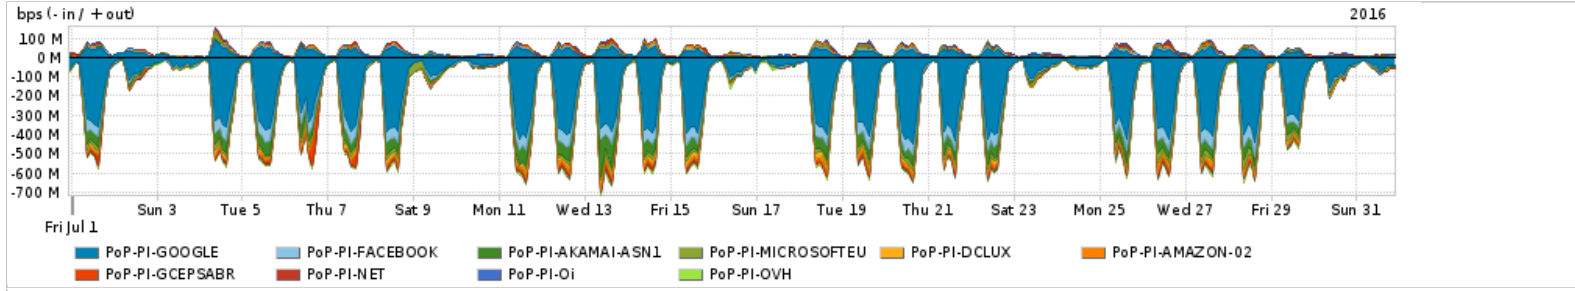

Os gráficos apresentados neste relatório de tráfego estão em formato stack, o que significa que seu valor é uma composição da soma dos componentes listados nas legendas localizadas logo abaixo dos gráficos. Os gráficos estão em "bps x tempo" e possuem dois eixos verticais, Out (positivo) e In (negativo).
 A primeira coluna da tabela define o ponto de referência para entendimento dos valores de In e Out.
 A contabilização do tráfego é sob o ponto de vista do AS da RNP, AS1916.

Utilização do serviço de Internet Commodity pelo PoP-PI

Average | Max | PCT95

PROFILE	PROFILE	IN	OUT	TOTAL	
<input type="checkbox"/>	PoP-PI	Internet Commodity	100.10 Mbps	15.89 Mbps	115.99 Mbps

Utilização das trocas de tráfego comerciais no Brasil pelo PoP-PI

Average | Max | PCT95

PROFILE	PROFILE	IN	OUT	TOTAL	
<input type="checkbox"/>	PoP-PI	Parceiros	228.82 Mbps	41.87 Mbps	270.70 Mbps

Utilização do serviço de Internet acadêmica internacional pelo PoP-PI

Average | Max | PCT95

PROFILE	PROFILE	IN	OUT	TOTAL	
<input type="checkbox"/>	PoP-PI	Internet Acadêmica	454.37 Kbps	44.97 Kbps	499.33 Kbps

Redes (AS's de origem) mais acessadas pelo PoP-PI

Average | Max | PCT95

PROFILE	AS NAME	ASN	IN	OUT	TOTAL	
<input type="checkbox"/>	PoP-PI	GOOGLE	15169	137.80 Mbps	15.79 Mbps	153.59 Mbps
<input type="checkbox"/>	PoP-PI	FACEBOOK	32934	21.20 Mbps	2.01 Mbps	23.21 Mbps
<input type="checkbox"/>	PoP-PI	AKAMAI-ASN1	20940	20.74 Mbps	644.03 Kbps	21.38 Mbps
<input type="checkbox"/>	PoP-PI	MICROSOFTEU	8068	9.29 Mbps	1.71 Mbps	11.00 Mbps
<input type="checkbox"/>	PoP-PI	DCLUX	24611	6.54 Mbps	916.69 Kbps	7.45 Mbps
<input type="checkbox"/>	PoP-PI	AMAZON-02	16509	5.09 Mbps	1.29 Mbps	6.37 Mbps
<input type="checkbox"/>	PoP-PI	GCEPSABR	28604	5.90 Mbps	317.26 Kbps	6.22 Mbps
<input type="checkbox"/>	PoP-PI	NET	28573	1.66 Mbps	4.13 Mbps	5.79 Mbps
<input type="checkbox"/>	PoP-PI	Oi	7738	1.94 Mbps	3.71 Mbps	5.64 Mbps
<input type="checkbox"/>	PoP-PI	OVH	16276	5.21 Mbps	179.16 Kbps	5.39 Mbps