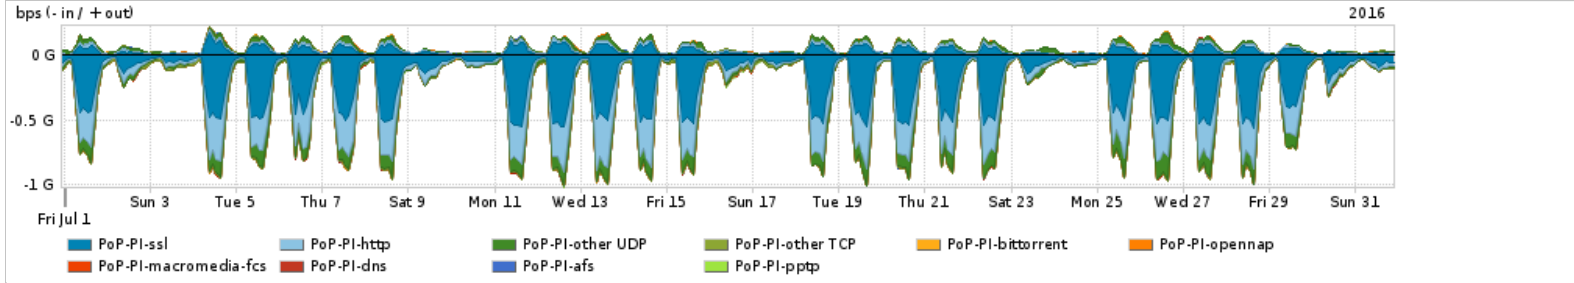

Distribuição do tráfego do PoP-PI por aplicação (análise em camada 3 e 4)

Average | Max | PCT95

PROFILE	APPLICATION	IN	OUT	TOTAL	
☐	PoP-PI	ssl	180.23 Mbps	28.73 Mbps	208.96 Mbps
☐	PoP-PI	http	101.86 Mbps	11.40 Mbps	113.26 Mbps