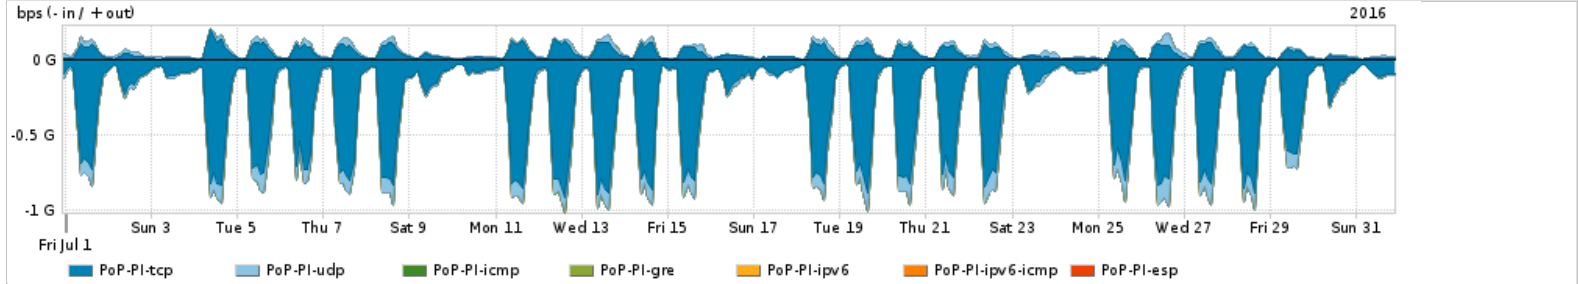

PROFILE	APPLICATION	IN	OUT	TOTAL	
☐	PoP-PI		other UDP	40.75 Mbps	13.90 Mbps	54.65 Mbps
☐	PoP-PI		other TCP	8.32 Mbps	1.52 Mbps	9.85 Mbps
☐	PoP-PI		bittorrent	568.08 Kbps	441.42 Kbps	1.01 Mbps
☐	PoP-PI		opennap	68.41 Kbps	893.77 Kbps	962.18 Kbps
☐	PoP-PI		macromedia-fcs	681.20 Kbps	16.90 Kbps	698.10 Kbps
☐	PoP-PI		dns	373.11 Kbps	123.31 Kbps	496.41 Kbps
☐	PoP-PI		afs	53.02 Kbps	433.42 Kbps	486.44 Kbps
☐	PoP-PI		pptp	382.57 Kbps	2.13 Kbps	384.70 Kbps

Distribuição do tráfego do PoP-PI por protocolo

Average | Max | PCT95

	PROFILE	PROTOCOL	IN	OUT	TOTAL	
☐	PoP-PI		tcp	292.78 Mbps	43.36 Mbps	336.13 Mbps
☐	PoP-PI		udp	41.17 Mbps	14.48 Mbps	55.64 Mbps
☐	PoP-PI		icmp	24.65 Kbps	28.77 Kbps	53.41 Kbps
☐	PoP-PI		gre	833.00 bps	9.94 Kbps	10.78 Kbps
☐	PoP-PI		ipv6	2.11 Kbps	2.35 Kbps	4.46 Kbps
☐	PoP-PI		ipv6-icmp	1.00 bps	0.00 bps	1.00 bps
☐	PoP-PI		esp	0.00 bps	0.00 bps	0.00 bps

For assistance with this product, please contact support@arbornetworks.com.