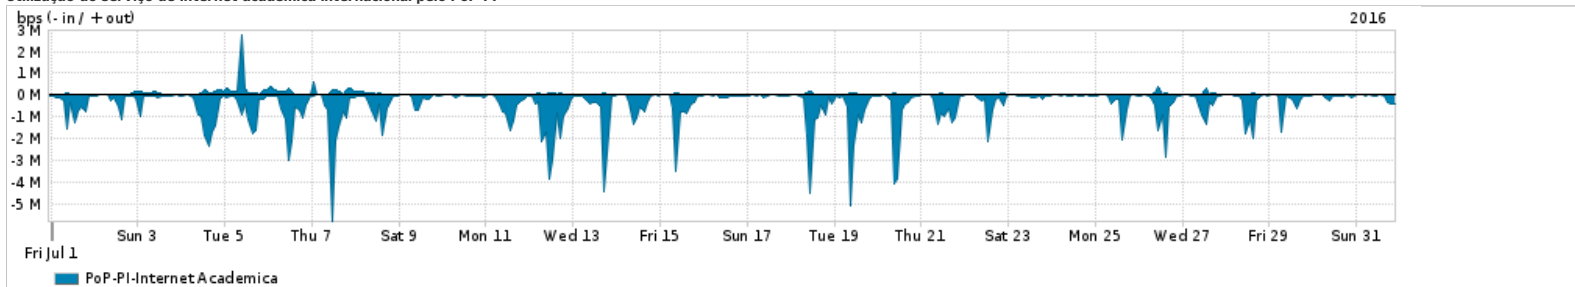

Os gráficos apresentados neste relatório de tráfego estão em formato stack, o que significa que seu valor é uma composição da soma dos componentes listados nas legendas localizadas logo abaixo dos gráficos. Os gráficos estão em "bps x tempo" e possuem dois eixos verticais, Out (positivo) e In (negativo).
 A primeira coluna da tabela define o ponto de referência para entendimento dos valores de In e Out.
 A contabilização do tráfego é sob o ponto de vista do AS da RNP, AS1916.

Utilização do serviço de Internet Commodity pelo PoP-PI

Average | Max | PCT95

PROFILE	PROFILE	IN	OUT	TOTAL	
<input type="checkbox"/>	PoP-PI	Internet Commodity	100.10 Mbps	15.89 Mbps	115.99 Mbps

Utilização das trocas de tráfego comerciais no Brasil pelo PoP-PI

Average | Max | PCT95

PROFILE	PROFILE	IN	OUT	TOTAL	
<input type="checkbox"/>	PoP-PI	Parceiros	228.82 Mbps	41.87 Mbps	270.70 Mbps

Utilização do serviço de Internet acadêmica internacional pelo PoP-PI

Average | Max | PCT95