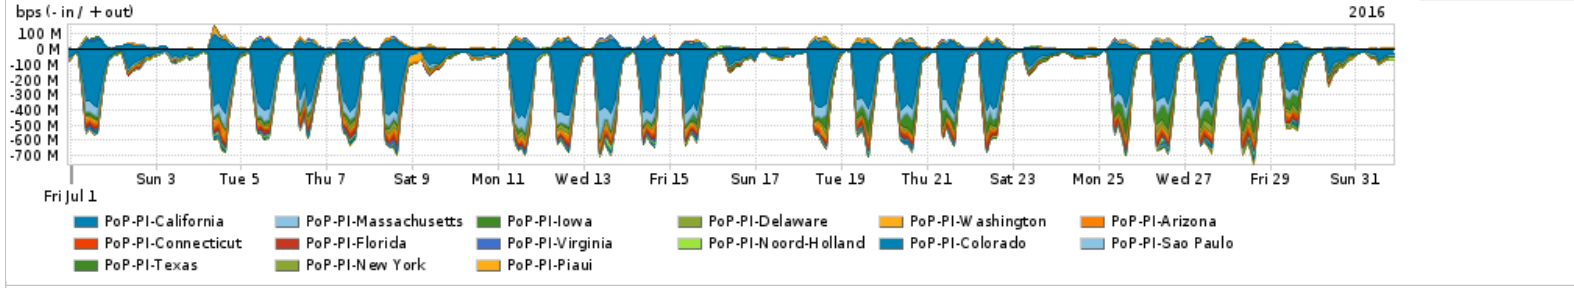

PROFILE	PROFILE	IN	OUT	TOTAL
☐	PoP-PI	PoP-ES	0.00 bps	17.00 bps

Distribuição do tráfego do PoP-PI por estado, província ou similar

Average | Max | PCT95

PROFILE	REGION	IN	OUT	TOTAL	
☐	PoP-PI	California	137.70 Mbps	18.59 Mbps	156.29 Mbps
☐	PoP-PI	Massachusetts	23.28 Mbps	962.83 Kbps	24.24 Mbps
☐	PoP-PI	Iowa	16.72 Mbps	340.46 Kbps	17.06 Mbps
☐	PoP-PI	Delaware	8.44 Mbps	363.22 Kbps	8.81 Mbps
☐	PoP-PI	Washington	5.78 Mbps	2.41 Mbps	8.19 Mbps
☐	PoP-PI	Arizona	7.85 Mbps	199.20 Kbps	8.05 Mbps
☐	PoP-PI	Connecticut	7.18 Mbps	125.01 Kbps	7.31 Mbps
☐	PoP-PI	Florida	4.52 Mbps	151.28 Kbps	4.67 Mbps
☐	PoP-PI	Virginia	3.14 Mbps	1.36 Mbps	4.50 Mbps
☐	PoP-PI	Noord-Holland	3.25 Mbps	464.87 Kbps	3.72 Mbps
☐	PoP-PI	Colorado	3.42 Mbps	107.56 Kbps	3.53 Mbps
☐	PoP-PI	Sao Paulo	2.01 Mbps	1.49 Mbps	3.50 Mbps
☐	PoP-PI	Texas	2.49 Mbps	307.14 Kbps	2.79 Mbps
☐	PoP-PI	New York	2.18 Mbps	309.39 Kbps	2.49 Mbps
☐	PoP-PI	Piauí	318.63 Kbps	1.70 Mbps	2.02 Mbps