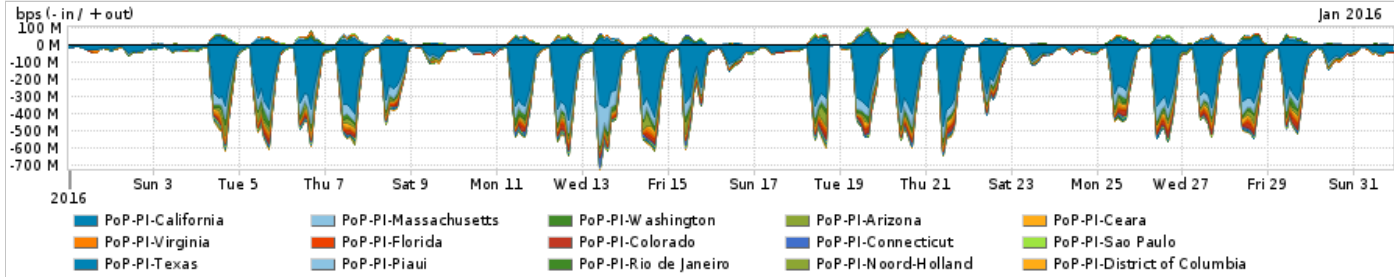

PROFILE	PROFILE	IN	OUT	TOTAL
☐	PoP-PI	PoP-MA	466.00 bps	1.00 bps
				467.00 bps

Distribuição do tráfego do PoP-PI por estado, província ou similar

Average | Max | PCT95

PROFILE	REGION	IN	OUT	TOTAL	
☐	PoP-PI	California	112.23 Mbps	11.60 Mbps	123.83 Mbps
☐	PoP-PI	Massachusetts	19.38 Mbps	848.47 Kbps	20.23 Mbps
☐	PoP-PI	Washington	7.92 Mbps	2.19 Mbps	10.11 Mbps
☐	PoP-PI	Arizona	7.20 Mbps	220.98 Kbps	7.42 Mbps
☐	PoP-PI	Ceara	5.22 Mbps	243.25 Kbps	5.46 Mbps
☐	PoP-PI	Virginia	3.68 Mbps	1.63 Mbps	5.31 Mbps
☐	PoP-PI	Florida	4.24 Mbps	166.30 Kbps	4.41 Mbps
☐	PoP-PI	Colorado	4.36 Mbps	3.15 Kbps	4.36 Mbps
☐	PoP-PI	Connecticut	2.74 Mbps	54.17 Kbps	2.79 Mbps
☐	PoP-PI	Sao Paulo	2.01 Mbps	780.36 Kbps	2.79 Mbps
☐	PoP-PI	Texas	2.15 Mbps	139.29 Kbps	2.29 Mbps
☐	PoP-PI	Piaui	289.07 Kbps	1.51 Mbps	1.80 Mbps
☐	PoP-PI	Rio de Janeiro	1.31 Mbps	360.34 Kbps	1.67 Mbps
☐	PoP-PI	Noord-Holland	1.48 Mbps	178.19 Kbps	1.66 Mbps
☐	PoP-PI	District of Columbia	1.03 Mbps	25.54 Kbps	1.05 Mbps