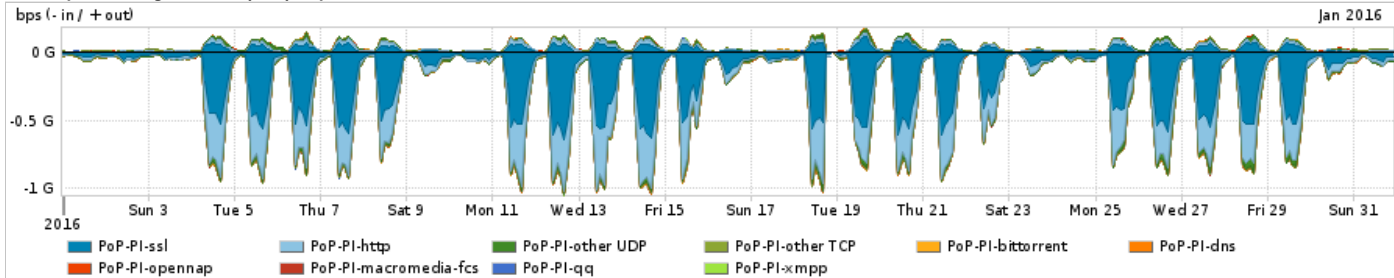

Distribuição do tráfego do PoP-PI por aplicação (análise em camada 3 e 4)

Average | Max | PCT95

PROFILE	APPLICATION	IN	OUT	TOTAL	
☐	PoP-PI	ssl	168.18 Mbps	20.62 Mbps	188.80 Mbps
☐	PoP-PI	http	100.95 Mbps	12.01 Mbps	112.96 Mbps