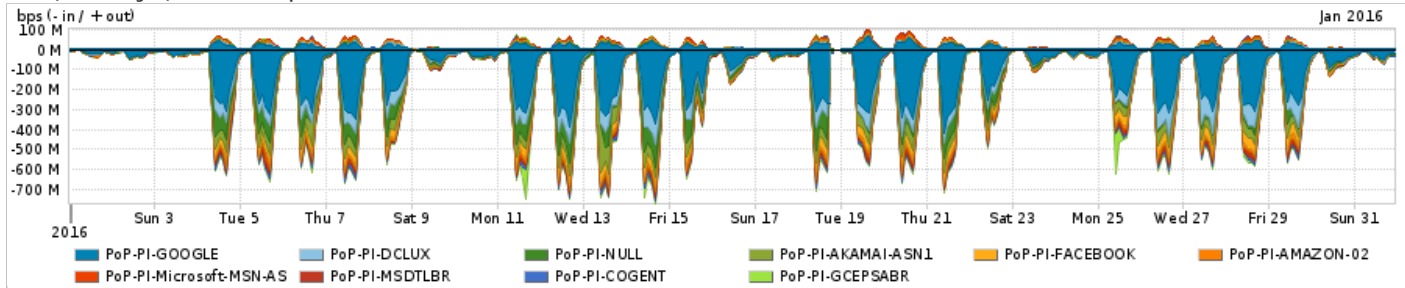

Utilização do serviço de Internet Commodity pelo PoP-PI

Average | Max | PCT95

PROFILE	PROFILE	IN	OUT	TOTAL	
<input type="checkbox"/>	PoP-PI	Internet Commodity	76.45 Mbps	8.55 Mbps	84.99 Mbps

Utilização das trocas de tráfego comerciais no Brasil pelo PoP-PI

Average | Max | PCT95

PROFILE	PROFILE	IN	OUT	TOTAL	
<input type="checkbox"/>	PoP-PI	Parceiros	189.82 Mbps	33.11 Mbps	222.92 Mbps

Utilização do serviço de Internet acadêmica internacional pelo PoP-PI

Average | Max | PCT95

PROFILE	PROFILE	IN	OUT	TOTAL	
<input type="checkbox"/>	PoP-PI	Internet Acadêmica	554.35 Kbps	28.74 Kbps	583.09 Kbps

Redes (AS's de origem) mais acessadas pelo PoP-PI

Average | Max | PCT95

PROFILE	AS NAME	ASN	IN	OUT	TOTAL	
<input type="checkbox"/>	PoP-PI	GOOGLE	15169	99.07 Mbps	9.77 Mbps	108.85 Mbps
<input type="checkbox"/>	PoP-PI	DCLUX	24611	20.60 Mbps	846.44 Kbps	21.45 Mbps
<input type="checkbox"/>	PoP-PI	NULL	0	18.80 Mbps	461.69 Kbps	19.27 Mbps
<input type="checkbox"/>	PoP-PI	AKAMAI-ASN1	20940	18.28 Mbps	751.41 Kbps	19.03 Mbps
<input type="checkbox"/>	PoP-PI	FACEBOOK	32934	14.81 Mbps	1.76 Mbps	16.57 Mbps
<input type="checkbox"/>	PoP-PI	AMAZON-02	16509	6.10 Mbps	1.69 Mbps	7.79 Mbps
<input type="checkbox"/>	PoP-PI	Microsoft-MSN-AS	8075	2.64 Mbps	2.97 Mbps	5.61 Mbps
<input type="checkbox"/>	PoP-PI	MSDTLBR	28598	5.14 Mbps	149.37 Kbps	5.28 Mbps
<input type="checkbox"/>	PoP-PI	COGENT	174	4.67 Mbps	342.08 Kbps	5.01 Mbps
<input type="checkbox"/>	PoP-PI	GCEPSABR	28604	4.67 Mbps	246.50 Kbps	4.92 Mbps