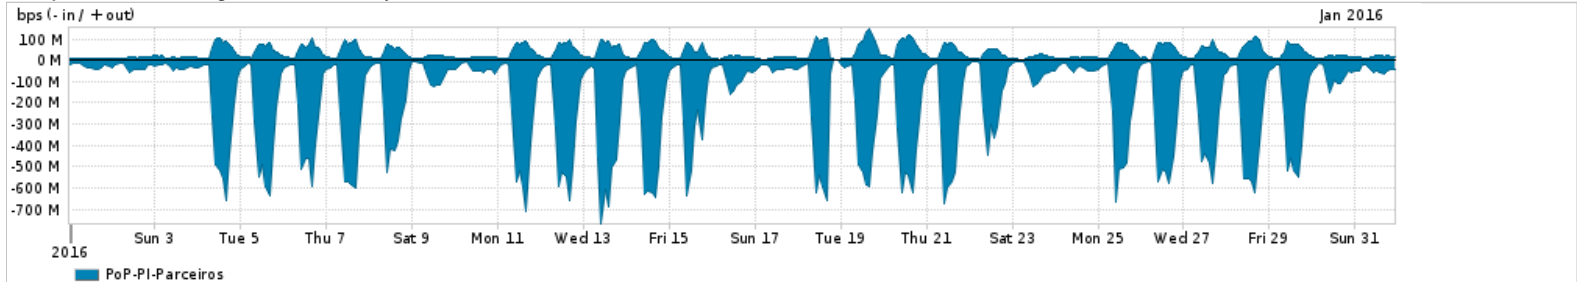

Os gráficos apresentados neste relatório de tráfego estão em formato stack, o que significa que seu valor é uma composição da soma dos componentes listados nas legendas localizadas logo abaixo dos gráficos. Os gráficos estão em "bps x tempo" e possuem dois eixos verticais, Out (positivo) e In (negativo).
 A primeira coluna da tabela define o ponto de referência para entendimento dos valores de In e Out.
 A contabilização do tráfego é sob o ponto de vista do AS da RNP, AS1916.

- Legenda:
- PoP - Ponto de presença da RNP
 - Parceiros - Provedores comerciais que a RNP mantém acordos de troca de tráfego
 - Internet Acadêmica - Acesso às redes acadêmicas internacionais, serviço atualmente provido pela RedClara
 - Internet commodity - Acesso pago à Internet global que é oferecido pela RNP aos seus clientes
 - ASN - Número do sistema autônomo
 - Profile - Objeto gerenciável definido arbitrariamente no Peakflow através de diversos parâmetros (ex: bloco cidr, peer-as, as-path, bgp community, interface, etc)

Utilização do serviço de Internet Commodity pelo PoP-PI

Average | Max | PCT95

PROFILE	PROFILE	IN	OUT	TOTAL	
<input type="checkbox"/>	PoP-PI	Internet Commodity	76.45 Mbps	8.55 Mbps	84.99 Mbps

Utilização das trocas de tráfego comerciais no Brasil pelo PoP-PI

Average | Max | PCT95

PROFILE	PROFILE	IN	OUT	TOTAL	
<input type="checkbox"/>	PoP-PI	Parceiros	189.82 Mbps	33.11 Mbps	222.92 Mbps

Utilização do serviço de Internet acadêmica internacional pelo PoP-PI

Average | Max | PCT95