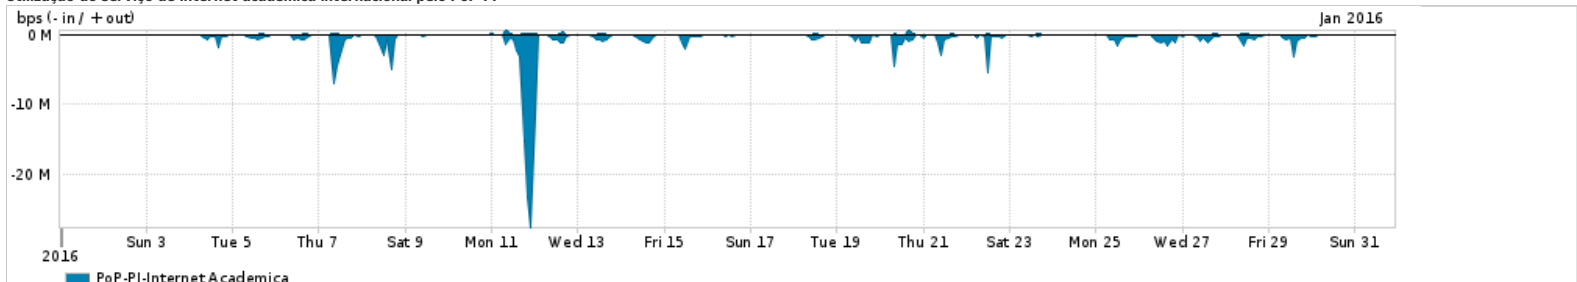

Os gráficos apresentados neste relatório de tráfego estão em formato stack, o que significa que seu valor é uma composição da soma dos componentes listados nas legendas localizadas logo abaixo dos gráficos. Os gráficos estão em "bps x tempo" e possuem dois eixos verticais, Out (positivo) e In (negativo).
 A primeira coluna da tabela define o ponto de referência para entendimento dos valores de In e Out.
 A contabilização do tráfego é sob o ponto de vista do AS da RNP, AS1916.

Utilização do serviço de Internet Commodity pelo PoP-PI

Average | Max | PCT95

PROFILE	PROFILE	IN	OUT	TOTAL	
<input type="checkbox"/>	PoP-PI	Internet Commodity	76.45 Mbps	8.55 Mbps	84.99 Mbps

Utilização das trocas de tráfego comerciais no Brasil pelo PoP-PI

Average | Max | PCT95

PROFILE	PROFILE	IN	OUT	TOTAL	
<input type="checkbox"/>	PoP-PI	Parceiros	189.82 Mbps	33.11 Mbps	222.92 Mbps

Utilização do serviço de Internet acadêmica internacional pelo PoP-PI

Average | Max | PCT95