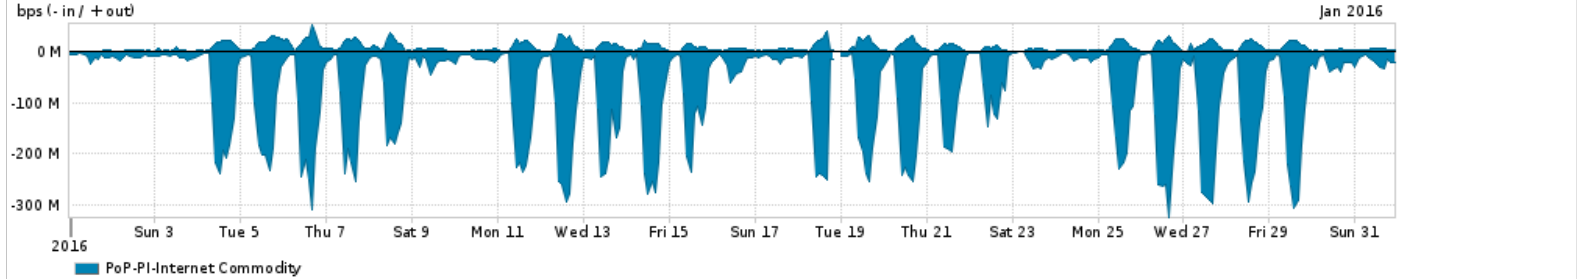

Os gráficos apresentados neste relatório de tráfego estão em formato stack, o que significa que seu valor é uma composição da soma dos componentes listados nas legendas localizadas logo abaixo dos gráficos. Os gráficos estão em "bps x tempo" e possuem dois eixos verticais, Out (positivo) e In (negativo).
 A primeira coluna da tabela define o ponto de referência para entendimento dos valores de In e Out.
 A contabilização do tráfego é sob o ponto de vista do AS da RNP, AS1916.

- Legenda:
- PoP - Ponto de presença da RNP
 - Parceiros - Provedores comerciais que a RNP mantém acordos de troca de tráfego
 - Internet Acadêmica - Acesso às redes acadêmicas internacionais, serviço atualmente provido pela RedClara
 - Internet commodity - Acesso pago à Internet global que é oferecido pela RNP aos seus clientes
 - ASN - Número do sistema autônomo
 - Profile - Objeto gerenciável definido arbitrariamente no Peakflow através de diversos parâmetros (ex: bloco cidr, peer-as, as-path, bgp community, interface, etc)

Utilização do serviço de Internet Commodity pelo PoP-PI

Average | Max | PCT95

PROFILE	PROFILE	IN	OUT	TOTAL	
<input type="checkbox"/>	PoP-PI	Internet Commodity	76.45 Mbps	8.55 Mbps	84.99 Mbps

Utilização das trocas de tráfego comerciais no Brasil pelo PoP-PI

Distribuição do tráfego do PoP-PI por protocolo

Average | Max | PCT95

PROFILE	PROTOCOL	IN	OUT	TOTAL	
<input type="checkbox"/>	PoP-PI	tcp	276.19 Mbps	37.92 Mbps	314.11 Mbps
<input type="checkbox"/>	PoP-PI	udp	11.10 Mbps	5.36 Mbps	16.46 Mbps
<input type="checkbox"/>	PoP-PI	icmp	20.02 Kbps	21.11 Kbps	41.13 Kbps
<input type="checkbox"/>	PoP-PI	gre	922.00 bps	7.68 Kbps	8.61 Kbps
<input type="checkbox"/>	PoP-PI	ipv6	1.99 Kbps	1.10 Kbps	3.09 Kbps
<input type="checkbox"/>	PoP-PI	esp	16.00 bps	192.00 bps	208.00 bps
<input type="checkbox"/>	PoP-PI	ipv6-icmp	0.00 bps	1.00 bps	1.00 bps