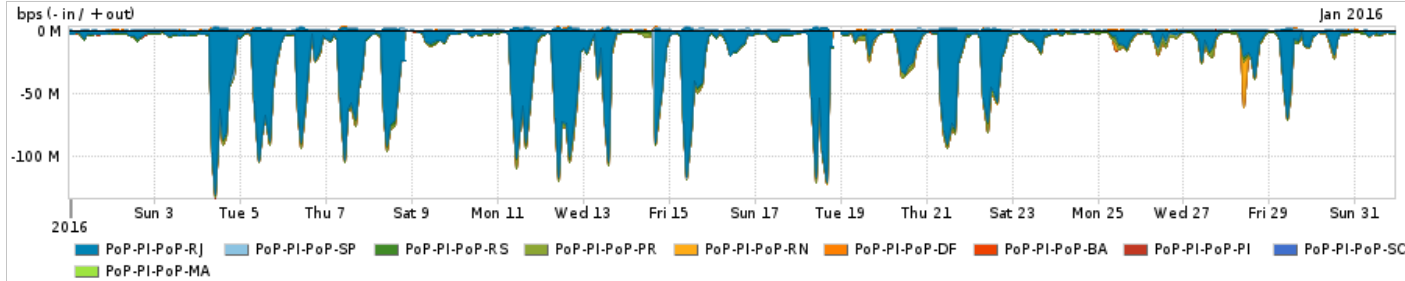

PROFILE	PROFILE	IN	OUT	TOTAL	
<input type="checkbox"/>	PoP-PI	Internet Acadêmica	554.35 Kbps	28.74 Kbps	583.09 Kbps

Redes (AS's de origem) mais acessadas pelo PoP-PI

Average | Max | PCT95

PROFILE	AS NAME	ASN	IN	OUT	TOTAL	
<input type="checkbox"/>	PoP-PI	GOOGLE	15169	99.07 Mbps	9.77 Mbps	108.85 Mbps
<input type="checkbox"/>	PoP-PI	DCLUX	24611	20.60 Mbps	846.44 Kbps	21.45 Mbps
<input type="checkbox"/>	PoP-PI	NULL	0	18.80 Mbps	461.69 Kbps	19.27 Mbps
<input type="checkbox"/>	PoP-PI	AKAMAI-ASN1	20940	18.28 Mbps	751.41 Kbps	19.03 Mbps
<input type="checkbox"/>	PoP-PI	FACEBOOK	32934	14.81 Mbps	1.76 Mbps	16.57 Mbps
<input type="checkbox"/>	PoP-PI	AMAZON-02	16509	6.10 Mbps	1.69 Mbps	7.79 Mbps
<input type="checkbox"/>	PoP-PI	Microsoft-MSN-AS	8075	2.64 Mbps	2.97 Mbps	5.61 Mbps
<input type="checkbox"/>	PoP-PI	MSDTLBR	28598	5.14 Mbps	149.37 Kbps	5.28 Mbps
<input type="checkbox"/>	PoP-PI	COGENT	174	4.67 Mbps	342.08 Kbps	5.01 Mbps
<input type="checkbox"/>	PoP-PI	GCEPSABR	28604	4.67 Mbps	246.50 Kbps	4.92 Mbps

Interesse de tráfego do PoP-PI com os outros PoPs da RNP

Average | Max | PCT95

PROFILE	PROFILE	IN	OUT	TOTAL	
<input type="checkbox"/>	PoP-PI	PoP-RJ	17.16 Mbps	423.78 Kbps	17.59 Mbps
<input type="checkbox"/>	PoP-PI	PoP-SP	61.03 Kbps	1.09 Mbps	1.15 Mbps
<input type="checkbox"/>	PoP-PI	PoP-RS	990.73 Kbps	6.00 bps	990.73 Kbps
<input type="checkbox"/>	PoP-PI	PoP-PR	781.89 Kbps	1.00 bps	781.89 Kbps
<input type="checkbox"/>	PoP-PI	PoP-RN	153.88 Kbps	2.00 bps	153.88 Kbps
<input type="checkbox"/>	PoP-PI	PoP-DF	0.00 bps	68.71 Kbps	68.71 Kbps
<input type="checkbox"/>	PoP-PI	PoP-BA	44.55 Kbps	1.00 bps	44.55 Kbps
<input type="checkbox"/>	PoP-PI	PoP-PI	1.70 Kbps	1.70 Kbps	3.40 Kbps
<input type="checkbox"/>	PoP-PI	PoP-SC	1.88 Kbps	11.00 bps	1.89 Kbps