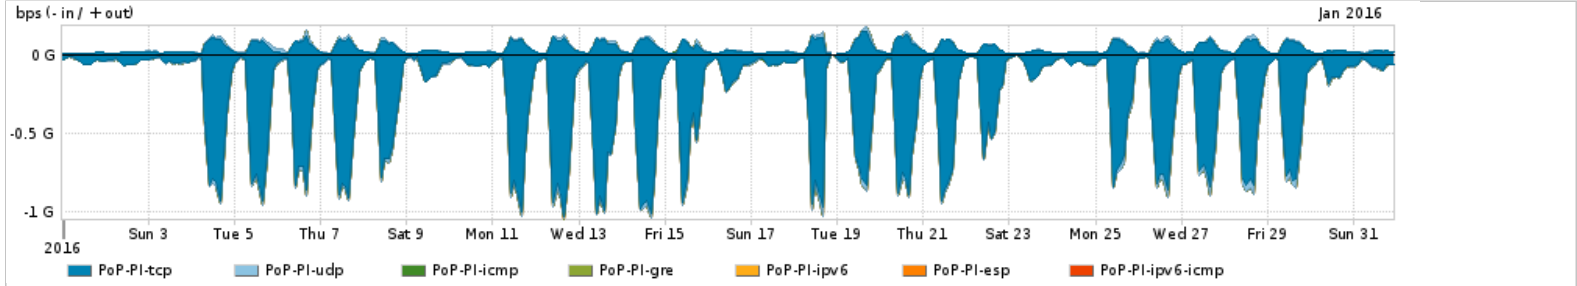

PROFILE	APPLICATION	IN	OUT	TOTAL	
☐	PoP-PI	other UDP	10.81 Mbps	5.16 Mbps	15.98 Mbps
☐	PoP-PI	other TCP	4.52 Mbps	3.97 Mbps	8.49 Mbps
☐	PoP-PI	bittorrent	731.27 Kbps	377.73 Kbps	1.11 Mbps
☐	PoP-PI	dns	697.26 Kbps	138.37 Kbps	835.62 Kbps
☐	PoP-PI	opennap	93.64 Kbps	646.41 Kbps	740.05 Kbps
☐	PoP-PI	macromedia-fcs	597.02 Kbps	20.53 Kbps	617.55 Kbps
☐	PoP-PI	qq	124.58 Kbps	41.96 Kbps	166.55 Kbps
☐	PoP-PI	xmpp	100.45 Kbps	53.39 Kbps	153.84 Kbps

Distribuição do tráfego do PoP-PI por protocolo

Average | Max | PCT95

PROFILE	PROTOCOL	IN	OUT	TOTAL	
☐	PoP-PI	tcp	276.19 Mbps	37.92 Mbps	314.11 Mbps
☐	PoP-PI	udp	11.10 Mbps	5.36 Mbps	16.46 Mbps
☐	PoP-PI	icmp	20.02 Kbps	21.11 Kbps	41.13 Kbps
☐	PoP-PI	gre	922.00 bps	7.68 Kbps	8.61 Kbps
☐	PoP-PI	ipv6	1.99 Kbps	1.10 Kbps	3.09 Kbps
☐	PoP-PI	esp	16.00 bps	192.00 bps	208.00 bps
☐	PoP-PI	ipv6-icmp	0.00 bps	1.00 bps	1.00 bps

For assistance with this product, please contact support@arbornetworks.com.