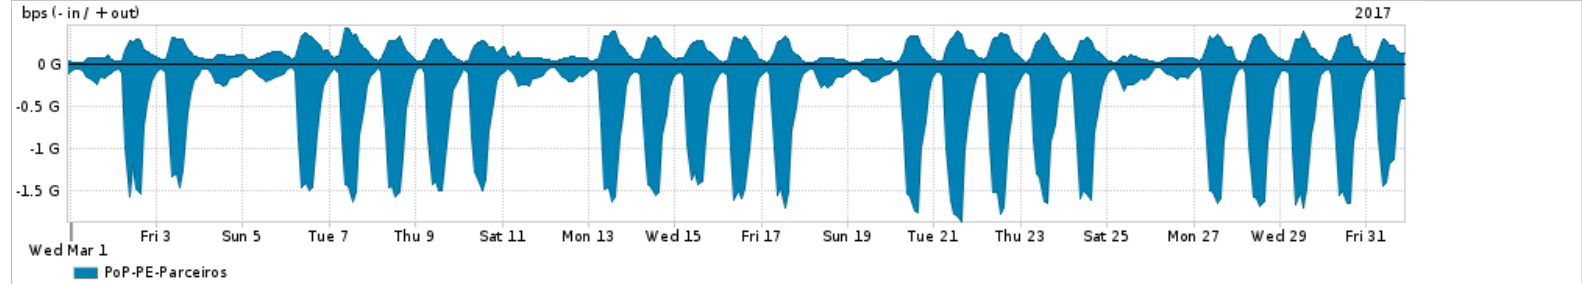

Os gráficos apresentados neste relatório de tráfego estão em formato stack, o que significa que seu valor é uma composição da soma dos componentes listados nas legendas localizadas logo abaixo dos gráficos. Os gráficos estão em "bps x tempo" e possuem dois eixos verticais, Out (positivo) e In (negativo).
 A primeira coluna da tabela define o ponto de referência para entendimento dos valores de In e Out.
 A contabilização do tráfego é sob o ponto de vista do AS da RNP, AS1916.

- Legenda:
- PoP - Ponto de presença da RNP
 - Parceiros - Provedores comerciais que a RNP mantém acordos de troca de tráfego
 - Internet Acadêmica - Acesso às redes acadêmicas internacionais, serviço atualmente provido pela RedClara
 - Internet commodity - Acesso pago à Internet global que é oferecido pela RNP aos seus clientes
 - ASN - Número do sistema autônomo
 - Profile - Objeto gerenciável definido arbitrariamente no Peakflow através de diversos parâmetros (ex: bloco cidr, peer-as, as-path, bgp community, interface, etc)

Utilização do serviço de Internet Commodity pelo PoP-PE

PROFILE	PROFILE	IN	OUT	TOTAL	
<input checked="" type="checkbox"/>	PoP-PE	Internet Commodity	148.69 Mbps	51.81 Mbps	200.51 Mbps

Utilização das trocas de tráfego comerciais no Brasil pelo PoP-PE

Distribuição do tráfego do PoP-PE por protocolo

Average | Max | PCT95

	PROFILE	PROTOCOL	IN	OUT	TOTAL
<input checked="" type="checkbox"/>	PoP-PE	tcp	779.72 Mbps	152.35 Mbps	932.07 Mbps
<input checked="" type="checkbox"/>	PoP-PE	udp	109.27 Mbps	48.70 Mbps	157.97 Mbps
<input checked="" type="checkbox"/>	PoP-PE	gre	424.82 Kbps	3.36 Mbps	3.78 Mbps
<input checked="" type="checkbox"/>	PoP-PE	icmp	62.25 Kbps	93.78 Kbps	156.03 Kbps
<input checked="" type="checkbox"/>	PoP-PE	esp	105.51 Kbps	39.71 Kbps	145.22 Kbps
<input type="checkbox"/>	PoP-PE	ipv6	50.26 Kbps	16.71 Kbps	66.97 Kbps
<input type="checkbox"/>	PoP-PE	ipv6-icmp	559.00 bps	471.00 bps	1.03 Kbps