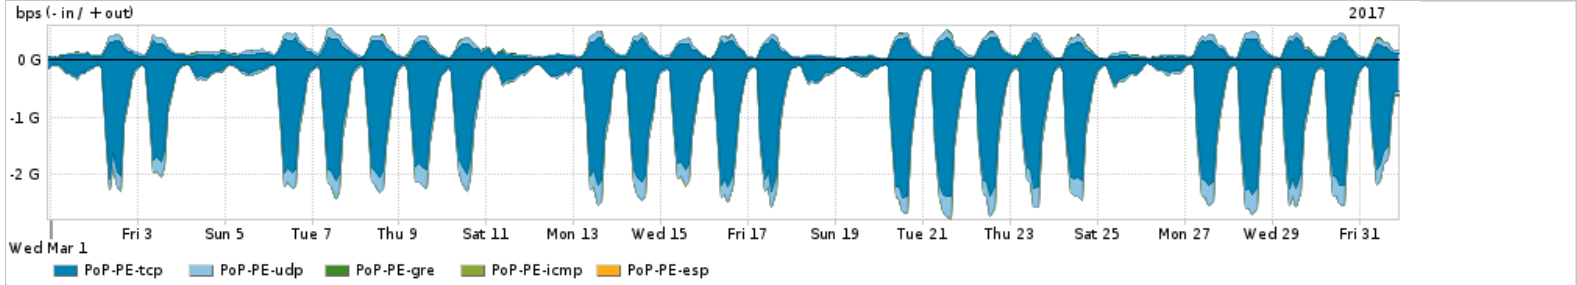

PROFILE	APPLICATION	IN	OUT	TOTAL
☒	PoP-PE	quit	92.00 Mbps	8.87 Mbps	100.88 Mbps
☒	PoP-PE	other UDP	15.62 Mbps	35.56 Mbps	51.18 Mbps
☒	PoP-PE	other TCP	13.17 Mbps	6.56 Mbps	19.73 Mbps
☐	PoP-PE	dns	1.12 Mbps	3.75 Mbps	4.87 Mbps
☐	PoP-PE	macromedia-fcs	1.48 Mbps	2.42 Mbps	3.90 Mbps
☐	PoP-PE	ssh	1.18 Mbps	1.39 Mbps	2.57 Mbps
☐	PoP-PE	smtp	580.33 Kbps	485.10 Kbps	1.07 Mbps
☐	PoP-PE	bittorrent	249.40 Kbps	549.28 Kbps	798.67 Kbps

Distribuição do tráfego do PoP-PE por protocolo

Average | Max | PCT95

	PROFILE	PROTOCOL	IN	OUT	TOTAL
☒	PoP-PE	tcp	779.72 Mbps	152.35 Mbps	932.07 Mbps
☒	PoP-PE	udp	109.27 Mbps	48.70 Mbps	157.97 Mbps
☒	PoP-PE	gre	424.82 Kbps	3.36 Mbps	3.78 Mbps
☒	PoP-PE	icmp	62.25 Kbps	93.78 Kbps	156.03 Kbps
☒	PoP-PE	esp	105.51 Kbps	39.71 Kbps	145.22 Kbps
☐	PoP-PE	ipv6	50.26 Kbps	16.71 Kbps	66.97 Kbps
☐	PoP-PE	ipv6-icmp	559.00 bps	471.00 bps	1.03 Kbps

For assistance with this product, please contact support@arbornetworks.com.