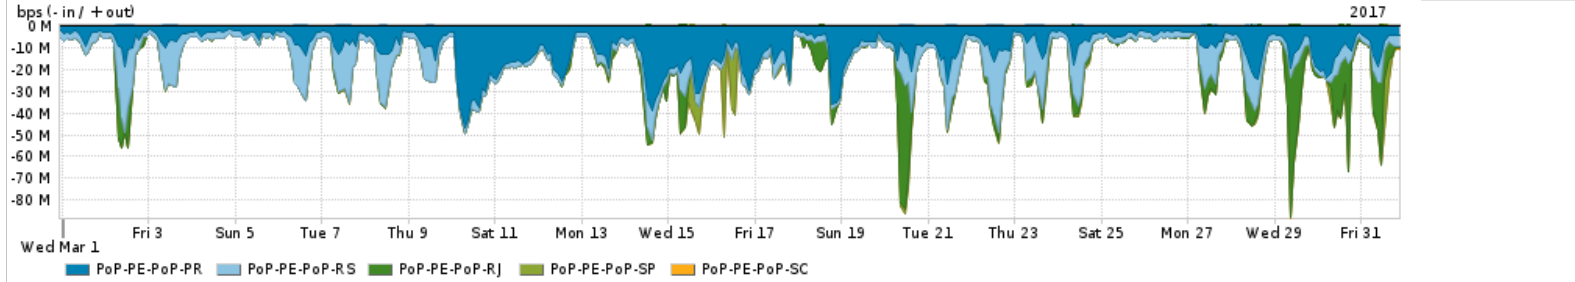

Interesse de tráfego do PoP-PE com os outros PoPs da RNP

Average | Max | PCT95

PROFILE	PROFILE	IN	OUT	TOTAL	
☒	PoP-PE	PoP-PR	10.05 Mbps	1.00 bps	10.05 Mbps
☒	PoP-PE	PoP-RS	5.98 Mbps	82.81 Kbps	6.06 Mbps
☒	PoP-PE	PoP-RJ	2.68 Mbps	24.52 Kbps	2.70 Mbps
☒	PoP-PE	PoP-SP	687.98 Kbps	4.17 Kbps	692.15 Kbps
☒	PoP-PE	PoP-SC	2.62 Kbps	19.00 bps	2.64 Kbps
☐	PoP-PE	PoP-PE	1.31 Kbps	1.31 Kbps	2.61 Kbps
☐	PoP-PE	PoP-PI	12.00 bps	0.00 bps	12.00 bps
☐	PoP-PE	PoP-DF	0.00 bps	5.00 bps	5.00 bps
☐	PoP-PE	PoP-SE	0.00 bps	0.00 bps	0.00 bps