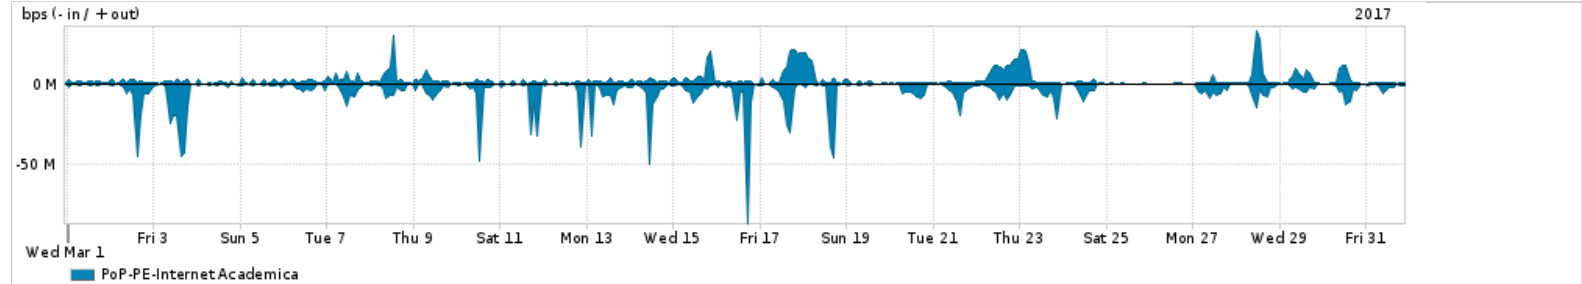

Os gráficos apresentados neste relatório de tráfego estão em formato stack, o que significa que seu valor é uma composição da soma dos componentes listados nas legendas localizadas logo abaixo dos gráficos. Os gráficos estão em "bps x tempo" e possuem dois eixos verticais, Out (positivo) e In (negativo).
 A primeira coluna da tabela define o ponto de referência para entendimento dos valores de In e Out.
 A contabilização do tráfego é sob o ponto de vista do AS da RNP, AS1916.

Utilização do serviço de Internet Commodity pelo PoP-PE

PROFILE	PROFILE	IN	OUT	TOTAL	
<input checked="" type="checkbox"/>	PoP-PE	Internet Commodity	148.69 Mbps	51.81 Mbps	200.51 Mbps

Utilização das trocas de tráfego comerciais no Brasil pelo PoP-PE

PROFILE	PROFILE	IN	OUT	TOTAL	
<input checked="" type="checkbox"/>	PoP-PE	Parceiros	578.31 Mbps	146.88 Mbps	725.19 Mbps

Utilização do serviço de Internet acadêmica internacional pelo PoP-PE

PROFILE	PROFILE	IN	OUT	TOTAL	
<input checked="" type="checkbox"/>	PoP-PE	Internet Academica	4.51 Mbps	2.32 Mbps	6.83 Mbps