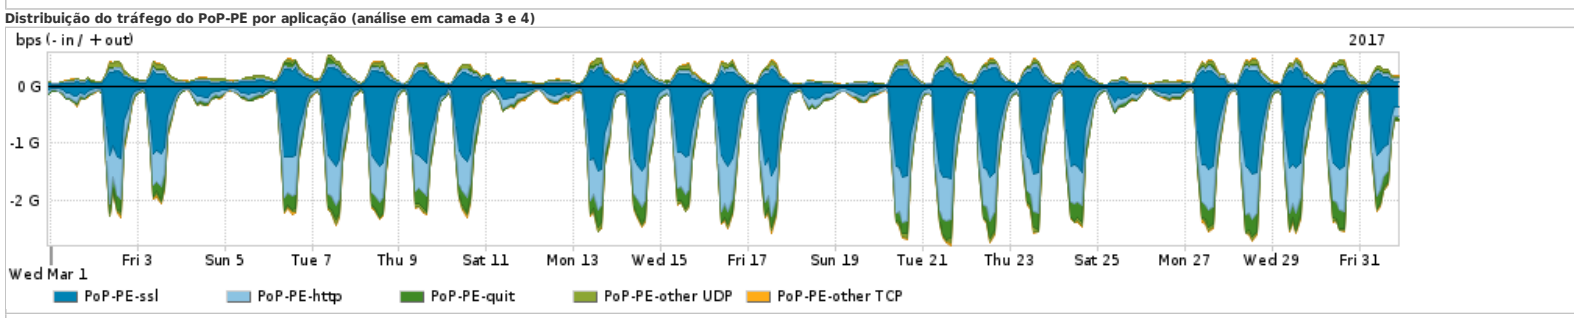

Interesse de tráfego do PoP-PE com os outros PoPs da RNP

Average | Max | PCT95

PROFILE	PROFILE	IN	OUT	TOTAL	
<input checked="" type="checkbox"/>	PoP-PE	PoP-PR	10.05 Mbps	1.00 bps	10.05 Mbps
<input checked="" type="checkbox"/>	PoP-PE	PoP-RS	5.98 Mbps	82.81 Kbps	6.06 Mbps
<input checked="" type="checkbox"/>	PoP-PE	PoP-RJ	2.68 Mbps	24.52 Kbps	2.70 Mbps
<input checked="" type="checkbox"/>	PoP-PE	PoP-SP	687.98 Kbps	4.17 Kbps	692.15 Kbps
<input checked="" type="checkbox"/>	PoP-PE	PoP-SC	2.62 Kbps	19.00 bps	2.64 Kbps
<input type="checkbox"/>	PoP-PE	PoP-PE	1.31 Kbps	1.31 Kbps	2.61 Kbps
<input type="checkbox"/>	PoP-PE	PoP-PI	12.00 bps	0.00 bps	12.00 bps
<input type="checkbox"/>	PoP-PE	PoP-DF	0.00 bps	5.00 bps	5.00 bps
<input type="checkbox"/>	PoP-PE	PoP-SE	0.00 bps	0.00 bps	0.00 bps

Average | Max | PCT95

PROFILE	REGION	IN	OUT	TOTAL	
<input checked="" type="checkbox"/>	PoP-PE	California	320.77 Mbps	71.66 Mbps	392.42 Mbps
<input checked="" type="checkbox"/>	PoP-PE	Delaware	52.42 Mbps	2.48 Mbps	54.90 Mbps
<input checked="" type="checkbox"/>	PoP-PE	Washington	27.41 Mbps	12.84 Mbps	40.25 Mbps
<input checked="" type="checkbox"/>	PoP-PE	Massachusetts	29.42 Mbps	1.44 Mbps	30.86 Mbps
<input checked="" type="checkbox"/>	PoP-PE	New York	12.92 Mbps	2.01 Mbps	14.93 Mbps
<input type="checkbox"/>	PoP-PE	Texas	9.38 Mbps	3.70 Mbps	13.08 Mbps
<input type="checkbox"/>	PoP-PE	Arizona	12.35 Mbps	368.76 Kbps	12.72 Mbps
<input type="checkbox"/>	PoP-PE	New Hampshire	8.77 Mbps	331.05 Kbps	9.10 Mbps
<input type="checkbox"/>	PoP-PE	Virginia	6.37 Mbps	2.40 Mbps	8.77 Mbps
<input type="checkbox"/>	PoP-PE	Pernambuco	768.37 Kbps	6.35 Mbps	7.12 Mbps
<input type="checkbox"/>	PoP-PE	Sao Paulo	3.68 Mbps	2.37 Mbps	6.05 Mbps
<input type="checkbox"/>	PoP-PE	Florida	5.16 Mbps	467.13 Kbps	5.63 Mbps
<input type="checkbox"/>	PoP-PE	Noord-Holland	2.43 Mbps	1.21 Mbps	3.64 Mbps
<input type="checkbox"/>	PoP-PE	Quebec	1.50 Mbps	765.96 Kbps	2.26 Mbps
<input type="checkbox"/>	PoP-PE	Paraiba	1.47 Mbps	191.80 Kbps	1.67 Mbps