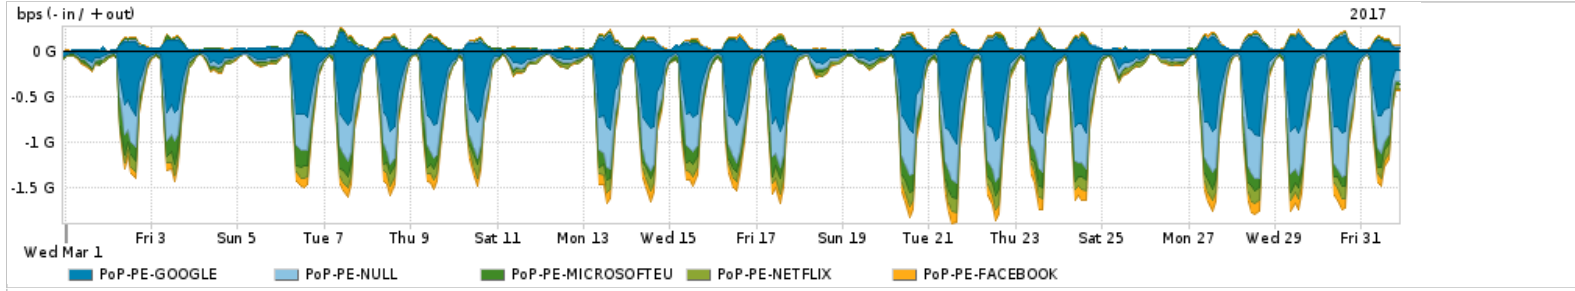

Redes (AS's de origem) mais acessadas pelo PoP-PE

Average | Max | PCT95

PROFILE	AS NAME	ASN	IN	OUT	TOTAL	
☒	PoP-PE	GOOGLE	15169	289.10 Mbps	51.57 Mbps	340.67 Mbps
☒	PoP-PE	NULL	0	145.46 Mbps	3.43 Mbps	148.89 Mbps
☒	PoP-PE	MICROSOFTEU	8068	63.61 Mbps	8.05 Mbps	71.66 Mbps
☒	PoP-PE	NETFLIX	2906	49.21 Mbps	772.46 Kbps	49.98 Mbps
☒	PoP-PE	FACEBOOK	32934	38.48 Mbps	7.49 Mbps	45.97 Mbps
☐	PoP-PE	TASCOM	52871	22.22 Mbps	1.05 Mbps	23.28 Mbps
☐	PoP-PE	AMAZON-02	16509	20.31 Mbps	2.94 Mbps	23.26 Mbps
☐	PoP-PE	GVTBR	18881	2.46 Mbps	15.89 Mbps	18.35 Mbps
☐	PoP-PE	DROPBOX	19679	8.99 Mbps	8.99 Mbps	17.98 Mbps
☐	PoP-PE	MICROSOFT-CORP-MSN-AS-BLOCK	8075	6.79 Mbps	10.30 Mbps	17.09 Mbps