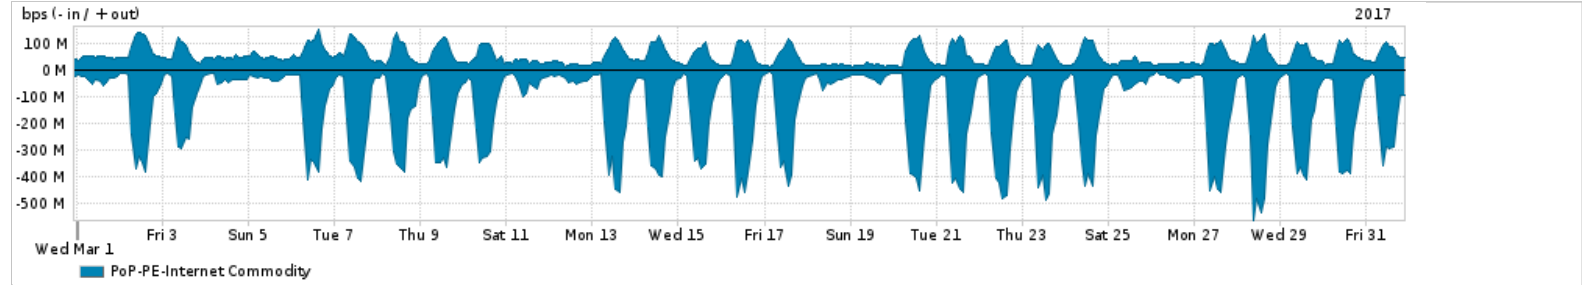

Os gráficos apresentados neste relatório de tráfego estão em formato stack, o que significa que seu valor é uma composição da soma dos componentes listados nas legendas localizadas logo abaixo dos gráficos. Os gráficos estão em "bps x tempo" e possuem dois eixos verticais, Out (positivo) e In (negativo).
 A primeira coluna da tabela define o ponto de referência para entendimento dos valores de In e Out.
 A contabilização do tráfego é sob o ponto de vista do AS da RNP, AS1916.

- Legenda:
- PoP - Ponto de presença da RNP
 - Parceiros - Provedores comerciais que a RNP mantém acordos de troca de tráfego
 - Internet Acadêmica - Acesso às redes acadêmicas internacionais, serviço atualmente provido pela RedClara
 - Internet commodity - Acesso pago à Internet global que é oferecido pela RNP aos seus clientes
 - ASN - Número do sistema autônomo
 - Profile - Objeto gerenciável definido arbitrariamente no Peakflow através de diversos parâmetros (ex: bloco cidr, peer-as, as-path, bgp community, interface, etc)

Utilização do serviço de Internet Commodity pelo PoP-PE

PROFILE	PROFILE	IN	OUT	TOTAL	
<input checked="" type="checkbox"/>	PoP-PE	Internet Commodity	148.69 Mbps	51.81 Mbps	200.51 Mbps

Utilização das trocas de tráfego comerciais no Brasil pelo PoP-PE