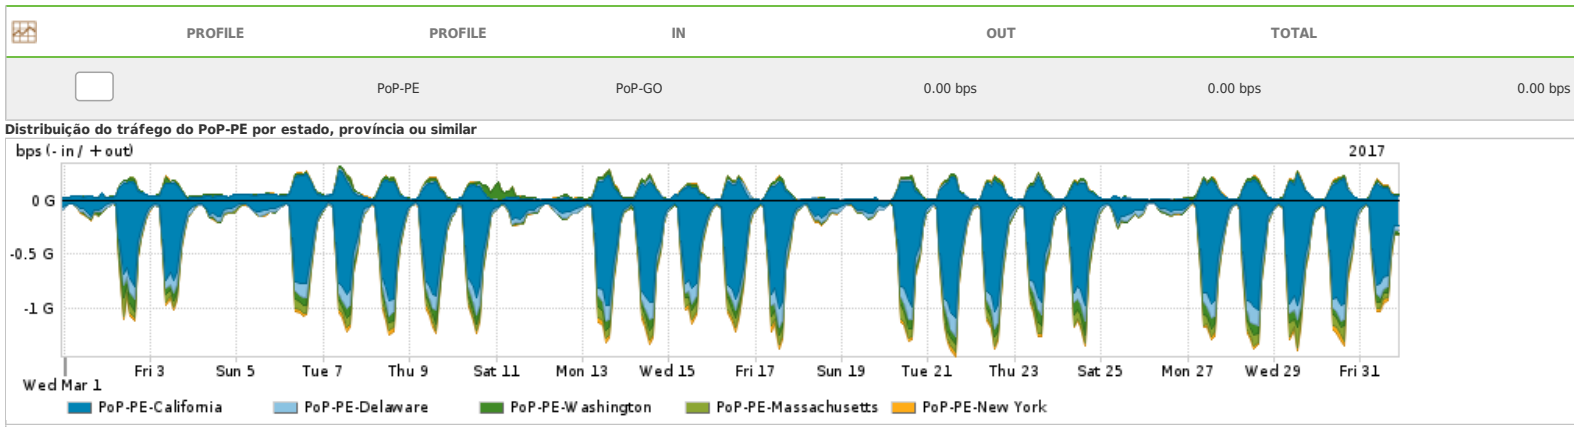

Redes (AS's de origem) mais acessadas pelo PoP-PE

Average | Max | PCT95

PROFILE	AS NAME	ASN	IN	OUT	TOTAL	
<input checked="" type="checkbox"/>	PoP-PE	GOOGLE	15169	289.10 Mbps	51.57 Mbps	340.67 Mbps
<input checked="" type="checkbox"/>	PoP-PE	NULL	0	145.46 Mbps	3.43 Mbps	148.89 Mbps
<input checked="" type="checkbox"/>	PoP-PE	MICROSOFTEU	8068	63.61 Mbps	8.05 Mbps	71.66 Mbps
<input checked="" type="checkbox"/>	PoP-PE	NETFLIX	2906	49.21 Mbps	772.46 Kbps	49.98 Mbps
<input checked="" type="checkbox"/>	PoP-PE	FACEBOOK	32934	38.48 Mbps	7.49 Mbps	45.97 Mbps
<input type="checkbox"/>	PoP-PE	TASCOM	52871	22.22 Mbps	1.05 Mbps	23.28 Mbps
<input type="checkbox"/>	PoP-PE	AMAZON-02	16509	20.31 Mbps	2.94 Mbps	23.26 Mbps
<input type="checkbox"/>	PoP-PE	GVTBR	18881	2.46 Mbps	15.89 Mbps	18.35 Mbps
<input type="checkbox"/>	PoP-PE	DROPBOX	19679	8.99 Mbps	8.99 Mbps	17.98 Mbps
<input type="checkbox"/>	PoP-PE	MICROSOFT-CORP-MSN-AS-BLOCK	8075	6.79 Mbps	10.30 Mbps	17.09 Mbps

Interesse de tráfego do PoP-PE com os outros PoPs da RNP

Average | Max | PCT95

PROFILE	PROFILE	IN	OUT	TOTAL	
<input checked="" type="checkbox"/>	PoP-PE	PoP-PR	10.05 Mbps	1.00 bps	10.05 Mbps
<input checked="" type="checkbox"/>	PoP-PE	PoP-RS	5.98 Mbps	82.81 Kbps	6.06 Mbps
<input checked="" type="checkbox"/>	PoP-PE	PoP-RJ	2.68 Mbps	24.52 Kbps	2.70 Mbps
<input checked="" type="checkbox"/>	PoP-PE	PoP-SP	687.98 Kbps	4.17 Kbps	692.15 Kbps
<input checked="" type="checkbox"/>	PoP-PE	PoP-SC	2.62 Kbps	19.00 bps	2.64 Kbps
<input type="checkbox"/>	PoP-PE	PoP-PE	1.31 Kbps	1.31 Kbps	2.61 Kbps
<input type="checkbox"/>	PoP-PE	PoP-PI	12.00 bps	0.00 bps	12.00 bps
<input type="checkbox"/>	PoP-PE	PoP-DF	0.00 bps	5.00 bps	5.00 bps
<input type="checkbox"/>	PoP-PE	PoP-SE	0.00 bps	0.00 bps	0.00 bps