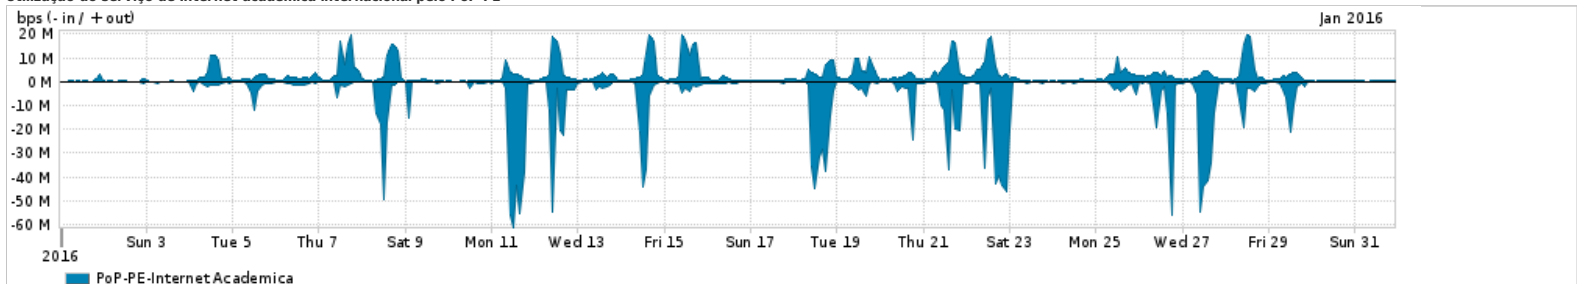

Os gráficos apresentados neste relatório de tráfego estão em formato stack, o que significa que seu valor é uma composição da soma dos componentes listados nas legendas localizadas logo abaixo dos gráficos. Os gráficos estão em "bps x tempo" e possuem dois eixos verticais, Out (positivo) e In (negativo).
 A primeira coluna da tabela define o ponto de referência para entendimento dos valores de In e Out.
 A contabilização do tráfego é sob o ponto de vista do AS da RNP, AS1916.

Utilização do serviço de Internet Commodity pelo PoP-PE

Average | Max | PCT95

PROFILE	PROFILE	IN	OUT	TOTAL	
<input type="checkbox"/>	PoP-PE	Internet Commodity	96.15 Mbps	70.05 Mbps	166.20 Mbps

Utilização das trocas de tráfego comerciais no Brasil pelo PoP-PE

Average | Max | PCT95

PROFILE	PROFILE	IN	OUT	TOTAL	
<input type="checkbox"/>	PoP-PE	Parceiros	276.75 Mbps	100.20 Mbps	376.95 Mbps

Utilização do serviço de Internet acadêmica internacional pelo PoP-PE

Average | Max | PCT95