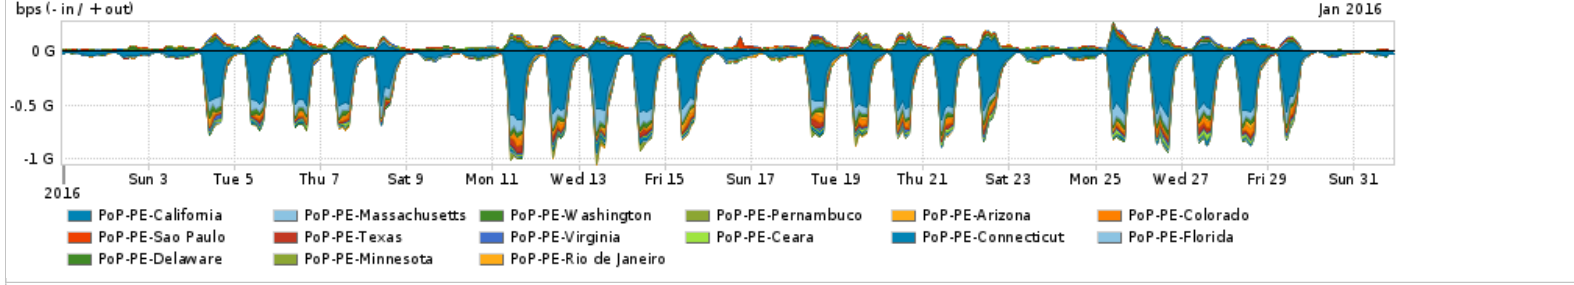

PROFILE	PROFILE	IN	OUT	TOTAL	
☐	PoP-PE	PoP-MG	30.00 bps	0.00 bps	30.00 bps

Distribuição do tráfego do PoP-PE por estado, província ou similar

Average | Max | PCT95

PROFILE	REGION	IN	OUT	TOTAL	
☐	PoP-PE	California	155.78 Mbps	27.98 Mbps	183.76 Mbps
☐	PoP-PE	Massachusetts	26.90 Mbps	1.64 Mbps	28.54 Mbps
☐	PoP-PE	Washington	10.85 Mbps	4.88 Mbps	15.73 Mbps
☐	PoP-PE	Pernambuco	665.45 Kbps	9.49 Mbps	10.16 Mbps
☐	PoP-PE	Arizona	9.02 Mbps	591.02 Kbps	9.61 Mbps
☐	PoP-PE	Colorado	8.55 Mbps	19.37 Kbps	8.56 Mbps
☐	PoP-PE	Sao Paulo	2.08 Mbps	6.41 Mbps	8.49 Mbps
☐	PoP-PE	Texas	5.64 Mbps	2.38 Mbps	8.02 Mbps
☐	PoP-PE	Virginia	4.75 Mbps	3.26 Mbps	8.01 Mbps
☐	PoP-PE	Ceara	6.66 Mbps	329.42 Kbps	6.99 Mbps
☐	PoP-PE	Connecticut	4.62 Mbps	91.60 Kbps	4.71 Mbps
☐	PoP-PE	Florida	2.71 Mbps	1.21 Mbps	3.92 Mbps
☐	PoP-PE	Delaware	2.27 Mbps	1.15 Mbps	3.42 Mbps
☐	PoP-PE	Minnesota	2.15 Mbps	1.24 Mbps	3.39 Mbps
☐	PoP-PE	Rio de Janeiro	1.68 Mbps	991.46 Kbps	2.67 Mbps