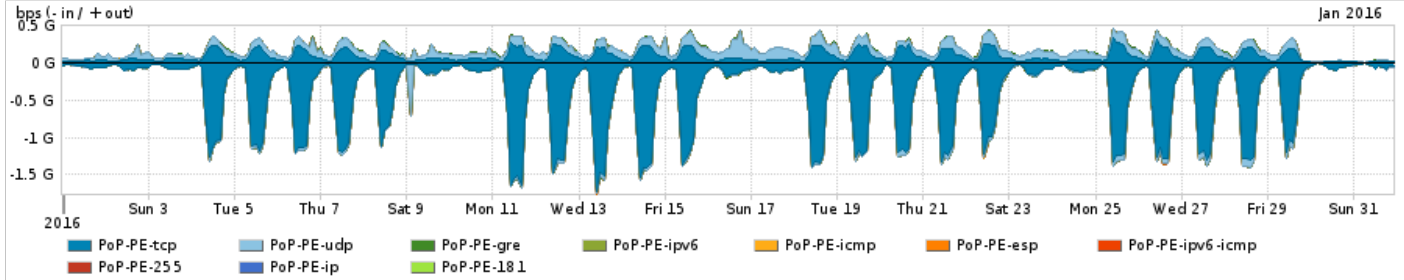

PROFILE	APPLICATION	IN	OUT	TOTAL	
☐	PoP-PE	other UDP	15.90 Mbps	63.06 Mbps	78.96 Mbps
☐	PoP-PE	dns	2.46 Mbps	21.92 Mbps	24.38 Mbps
☐	PoP-PE	other TCP	7.08 Mbps	13.00 Mbps	20.08 Mbps
☐	PoP-PE	macromedia-fcs	2.51 Mbps	113.44 Kbps	2.63 Mbps
☐	PoP-PE	ssh	1.02 Mbps	1.40 Mbps	2.42 Mbps
☐	PoP-PE	smtp	445.46 Kbps	316.62 Kbps	762.09 Kbps
☐	PoP-PE	bittorrent	111.59 Kbps	350.90 Kbps	462.49 Kbps
☐	PoP-PE	rdp	32.07 Kbps	232.31 Kbps	264.38 Kbps

Distribuição do tráfego do PoP-PE por protocolo

Average | Max | PCT95

PROFILE	PROTOCOL	IN	OUT	TOTAL	
☐	PoP-PE	tcp	383.56 Mbps	90.35 Mbps	473.91 Mbps
☐	PoP-PE	udp	18.43 Mbps	85.02 Mbps	103.45 Mbps
☐	PoP-PE	gre	437.76 Kbps	3.25 Mbps	3.69 Mbps
☐	PoP-PE	ipv6	202.05 Kbps	62.22 Kbps	264.27 Kbps
☐	PoP-PE	icmp	64.75 Kbps	77.98 Kbps	142.73 Kbps
☐	PoP-PE	esp	113.79 Kbps	26.17 Kbps	139.96 Kbps
☐	PoP-PE	181	0.00 bps	0.00 bps	0.00 bps
☐	PoP-PE	ip	0.00 bps	0.00 bps	0.00 bps
☐	PoP-PE	255	0.00 bps	0.00 bps	0.00 bps
☐	PoP-PE	ipv6-icmp	0.00 bps	0.00 bps	0.00 bps

For assistance with this product, please contact support@arbornetworks.com.