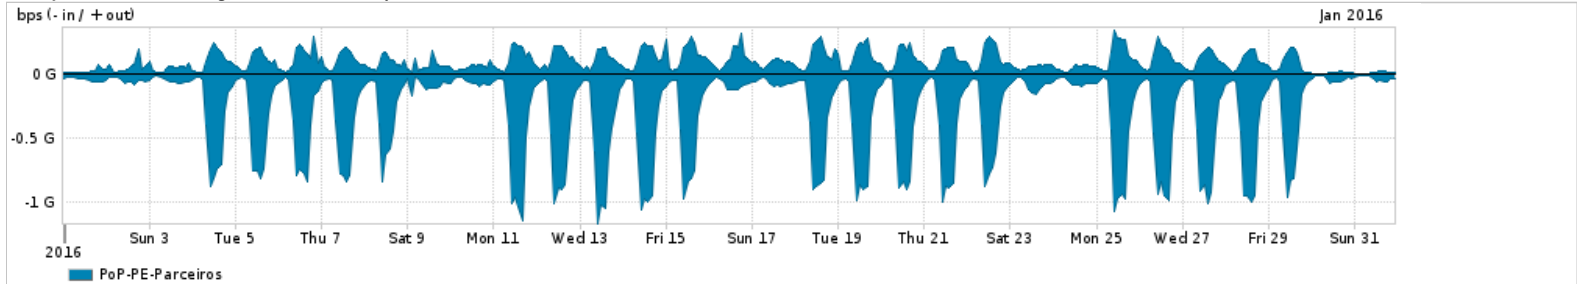

Os gráficos apresentados neste relatório de tráfego estão em formato stack, o que significa que seu valor é uma composição da soma dos componentes listados nas legendas localizadas logo abaixo dos gráficos. Os gráficos estão em "bps x tempo" e possuem dois eixos verticais, Out (positivo) e In (negativo).
 A primeira coluna da tabela define o ponto de referência para entendimento dos valores de In e Out.
 A contabilização do tráfego é sob o ponto de vista do AS da RNP, AS1916.

- Legenda:
- PoP - Ponto de presença da RNP
 - Parceiros - Provedores comerciais que a RNP mantém acordos de troca de tráfego
 - Internet Acadêmica - Acesso às redes acadêmicas internacionais, serviço atualmente provido pela RedClara
 - Internet commodity - Acesso pago à Internet global que é oferecido pela RNP aos seus clientes
 - ASN - Número do sistema autônomo
 - Profile - Objeto gerenciável definido arbitrariamente no Peakflow através de diversos parâmetros (ex: bloco cidr, peer-as, as-path, bgp community, interface, etc)

Utilização do serviço de Internet Commodity pelo PoP-PE

Average | Max | PCT95

PROFILE	PROFILE	IN	OUT	TOTAL	
<input type="checkbox"/>	PoP-PE	Internet Commodity	96.15 Mbps	70.05 Mbps	166.20 Mbps

Utilização das trocas de tráfego comerciais no Brasil pelo PoP-PE