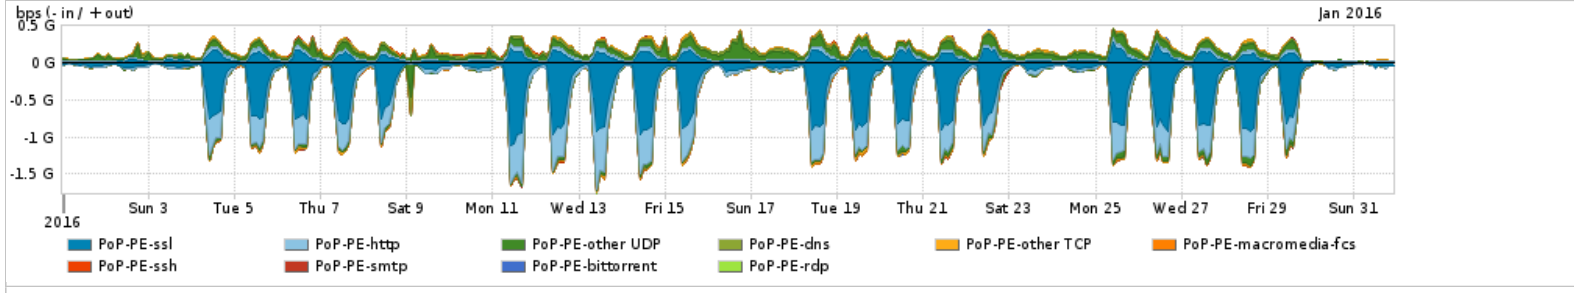

Distribuição do tráfego do PoP-PE por aplicação (análise em camada 3 e 4)

Average | Max | PCT95

PROFILE	APPLICATION	IN	OUT	TOTAL	
☐	PoP-PE	ssl	249.94 Mbps	48.61 Mbps	298.56 Mbps
☐	PoP-PE	http	122.12 Mbps	26.05 Mbps	148.18 Mbps