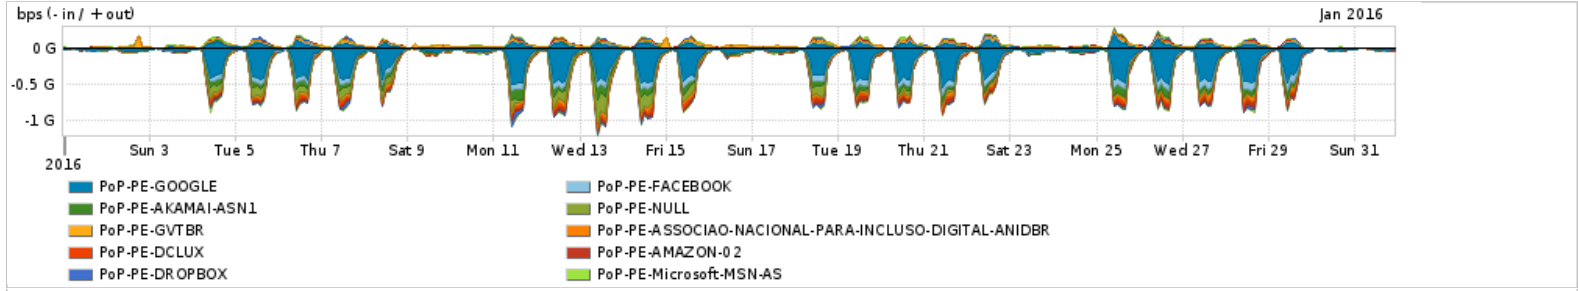

Os gráficos apresentados neste relatório de tráfego estão em formato stack, o que significa que seu valor é uma composição da soma dos componentes listados nas legendas localizadas logo abaixo dos gráficos. Os gráficos estão em "bps x tempo" e possuem dois eixos verticais, Out (positivo) e In (negativo).
 A primeira coluna da tabela define o ponto de referência para entendimento dos valores de In e Out.
 A contabilização do tráfego é sob o ponto de vista do AS da RNP, AS1916.

Average | Max | PCT95

PROFILE	PROFILE	IN	OUT	TOTAL	
<input type="checkbox"/>	PoP-PE	Parceiros	276.75 Mbps	100.20 Mbps	376.95 Mbps

Utilização do serviço de Internet acadêmica internacional pelo PoP-PE

Average | Max | PCT95

PROFILE	PROFILE	IN	OUT	TOTAL	
<input type="checkbox"/>	PoP-PE	Internet Academica	4.74 Mbps	2.71 Mbps	7.44 Mbps

Redes (AS's de origem) mais acessadas pelo PoP-PE

Average | Max | PCT95

PROFILE	AS NAME	ASN	IN	OUT	TOTAL	
<input type="checkbox"/>	PoP-PE	GOOGLE	15169	130.42 Mbps	20.48 Mbps	150.91 Mbps
<input type="checkbox"/>	PoP-PE	FACEBOOK	32934	24.63 Mbps	3.32 Mbps	27.94 Mbps
<input type="checkbox"/>	PoP-PE	AKAMAI-ASN1	20940	24.08 Mbps	1.08 Mbps	25.15 Mbps
<input type="checkbox"/>	PoP-PE	NULL	0	24.01 Mbps	578.87 Kbps	24.59 Mbps
<input type="checkbox"/>	PoP-PE	GVTBR	18881	1.34 Mbps	17.17 Mbps	18.51 Mbps
<input type="checkbox"/>	PoP-PE	ASSOCIAO-NACIONAL-PARA-INCLUSO-DIGITAL-ANIDBR	28135	15.99 Mbps	3.08 Kbps	15.99 Mbps
<input type="checkbox"/>	PoP-PE	DCLUX	24611	12.08 Mbps	636.27 Kbps	12.72 Mbps
<input type="checkbox"/>	PoP-PE	AMAZON-02	16509	8.87 Mbps	3.01 Mbps	11.88 Mbps
<input type="checkbox"/>	PoP-PE	DROPBOX	19679	7.71 Mbps	3.26 Mbps	10.96 Mbps
<input type="checkbox"/>	PoP-PE	Microsoft-MSN-AS	8075	3.38 Mbps	6.07 Mbps	9.44 Mbps