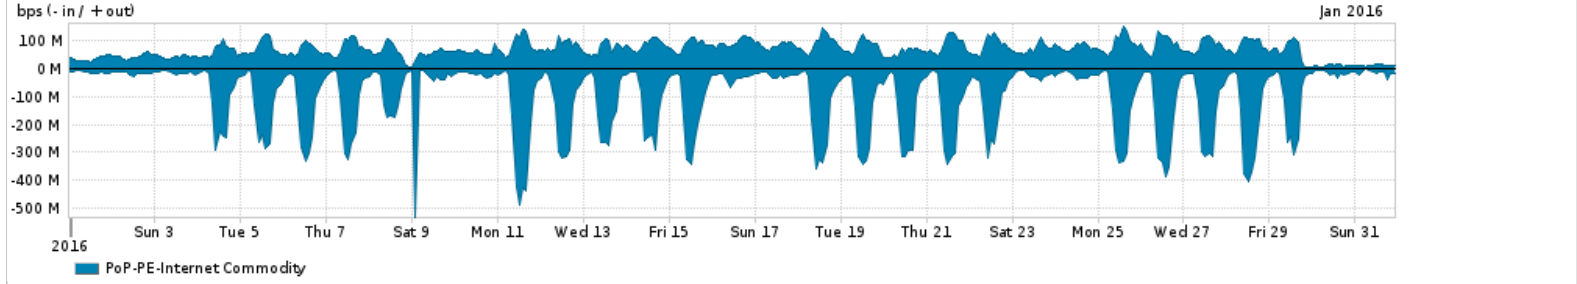

Os gráficos apresentados neste relatório de tráfego estão em formato stack, o que significa que seu valor é uma composição da soma dos componentes listados nas legendas localizadas logo abaixo dos gráficos. Os gráficos estão em "bps x tempo" e possuem dois eixos verticais, Out (positivo) e In (negativo).
 A primeira coluna da tabela define o ponto de referência para entendimento dos valores de In e Out.
 A contabilização do tráfego é sob o ponto de vista do AS da RNP, AS1916.

- Legenda:
- PoP - Ponto de presença da RNP
 - Parceiros - Provedores comerciais que a RNP mantém acordos de troca de tráfego
 - Internet Acadêmica - Acesso às redes acadêmicas internacionais, serviço atualmente provido pela RedClara
 - Internet commodity - Acesso pago à Internet global que é oferecido pela RNP aos seus clientes
 - ASN - Número do sistema autônomo
 - Profile - Objeto gerenciável definido arbitrariamente no Peakflow através de diversos parâmetros (ex: bloco cidr, peer-as, as-path, bgp community, interface, etc)

Utilização do serviço de Internet Commodity pelo PoP-PE

Average | Max | PCT95

PROFILE	PROFILE	IN	OUT	TOTAL	
<input type="checkbox"/>	PoP-PE	Internet Commodity	96.15 Mbps	70.05 Mbps	166.20 Mbps

Utilização das trocas de tráfego comerciais no Brasil pelo PoP-PE