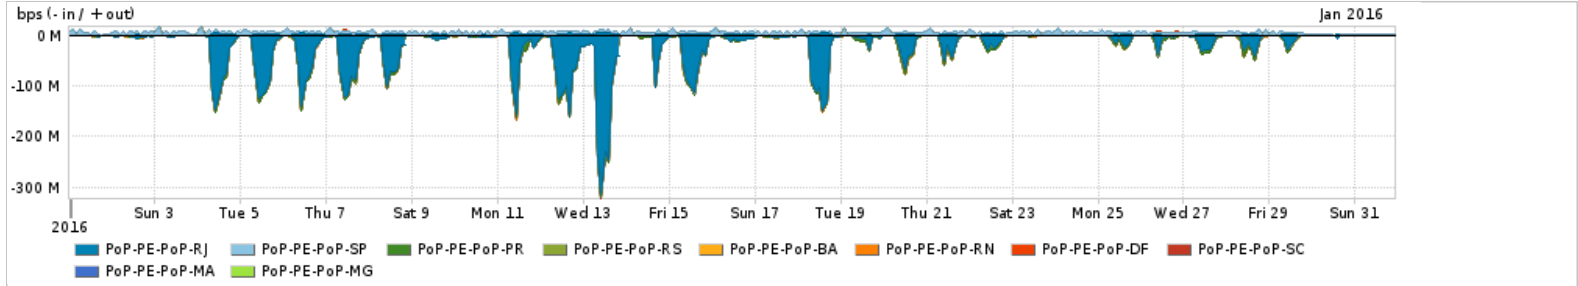

PROFILE	PROFILE	IN	OUT	TOTAL	
<input type="checkbox"/>	PoP-PE	Internet Academica	4.74 Mbps	2.71 Mbps	7.44 Mbps

Redes (AS's de origem) mais acessadas pelo PoP-PE

Average | Max | PCT95

PROFILE	AS NAME	ASN	IN	OUT	TOTAL	
<input type="checkbox"/>	PoP-PE	GOOGLE	15169	130.42 Mbps	20.48 Mbps	150.91 Mbps
<input type="checkbox"/>	PoP-PE	FACEBOOK	32934	24.63 Mbps	3.32 Mbps	27.94 Mbps
<input type="checkbox"/>	PoP-PE	AKAMAI-ASN1	20940	24.08 Mbps	1.08 Mbps	25.15 Mbps
<input type="checkbox"/>	PoP-PE	NULL	0	24.01 Mbps	578.87 Kbps	24.59 Mbps
<input type="checkbox"/>	PoP-PE	GVTBR	18881	1.34 Mbps	17.17 Mbps	18.51 Mbps
<input type="checkbox"/>	PoP-PE	ASSOCIAO-NACIONAL-PARA-INCLUSO-DIGITAL-ANIDBR	28135	15.99 Mbps	3.08 Kbps	15.99 Mbps
<input type="checkbox"/>	PoP-PE	DCLUX	24611	12.08 Mbps	636.27 Kbps	12.72 Mbps
<input type="checkbox"/>	PoP-PE	AMAZON-02	16509	8.87 Mbps	3.01 Mbps	11.88 Mbps
<input type="checkbox"/>	PoP-PE	DROPBOX	19679	7.71 Mbps	3.26 Mbps	10.96 Mbps
<input type="checkbox"/>	PoP-PE	Microsoft-MSN-AS	8075	3.38 Mbps	6.07 Mbps	9.44 Mbps

Interesse de tráfego do PoP-PE com os outros PoPs da RNP

Average | Max | PCT95

PROFILE	PROFILE	IN	OUT	TOTAL	
<input type="checkbox"/>	PoP-PE	PoP-RJ	20.57 Mbps	474.06 Kbps	21.04 Mbps
<input type="checkbox"/>	PoP-PE	PoP-SP	72.84 Kbps	5.18 Mbps	5.25 Mbps
<input type="checkbox"/>	PoP-PE	PoP-PR	1.86 Mbps	0.00 bps	1.86 Mbps
<input type="checkbox"/>	PoP-PE	PoP-RS	294.14 Kbps	0.00 bps	294.14 Kbps
<input type="checkbox"/>	PoP-PE	PoP-BA	113.45 Kbps	1.00 bps	113.45 Kbps
<input type="checkbox"/>	PoP-PE	PoP-RN	47.75 Kbps	0.00 bps	47.75 Kbps
<input type="checkbox"/>	PoP-PE	PoP-DF	588.00 bps	39.65 Kbps	40.24 Kbps
<input type="checkbox"/>	PoP-PE	PoP-SC	1.16 Kbps	16.00 bps	1.18 Kbps
<input type="checkbox"/>	PoP-PE	PoP-MA	33.00 bps	0.00 bps	33.00 bps