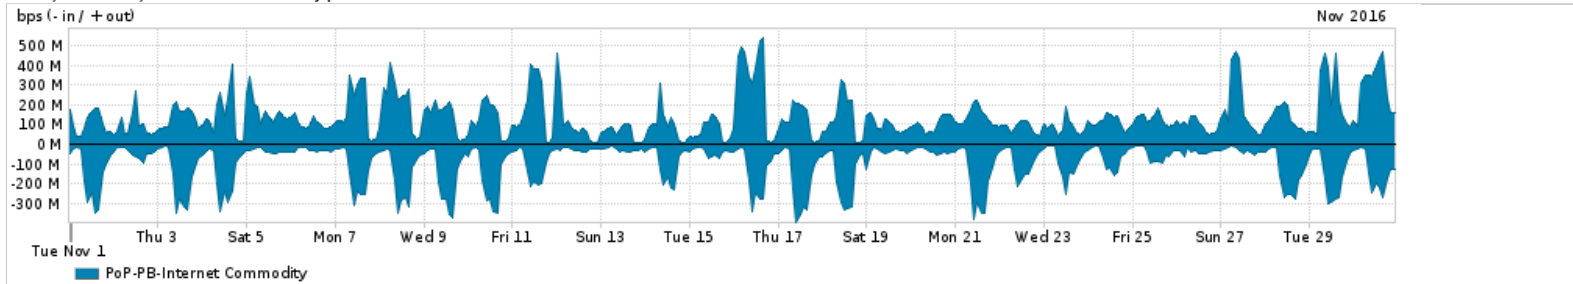

Os gráficos apresentados neste relatório de tráfego estão em formato stack, o que significa que seu valor é uma composição da soma dos componentes listados nas legendas localizadas logo abaixo dos gráficos. Os gráficos estão em "bps x tempo" e possuem dois eixos verticais, Out (positivo) e In (negativo).  
 A primeira coluna da tabela define o ponto de referência para entendimento dos valores de In e Out.  
 A contabilização do tráfego é sob o ponto de vista do AS da RNP, AS1916.

Legenda:  
 PoP - Ponto de presença da RNP  
 Parceiros - Provedores comerciais que a RNP mantém acordos de troca de tráfego  
 Internet Acadêmica - Acesso às redes acadêmicas internacionais, serviço atualmente provido pela RedClara  
 Internet commodity - Acesso pago à Internet global que é oferecido pela RNP aos seus clientes  
 ASN - Número do sistema autônomo  
 Profile - Objeto gerenciável definido arbitrariamente no Peakflow através de diversos parâmetros (ex: bloco cidr, peer-as, as-path, bgp community, interface, etc)

Utilização do serviço de Internet Commodity pelo PoP-PB

Average | Max | PCT95

PROFILE	PROFILE	IN	OUT	TOTAL	
<input type="checkbox"/>	PoP-PB	Internet Commodity	98.10 Mbps	137.82 Mbps	235.92 Mbps

Utilização das trocas de tráfego comerciais no Brasil pelo PoP-PB