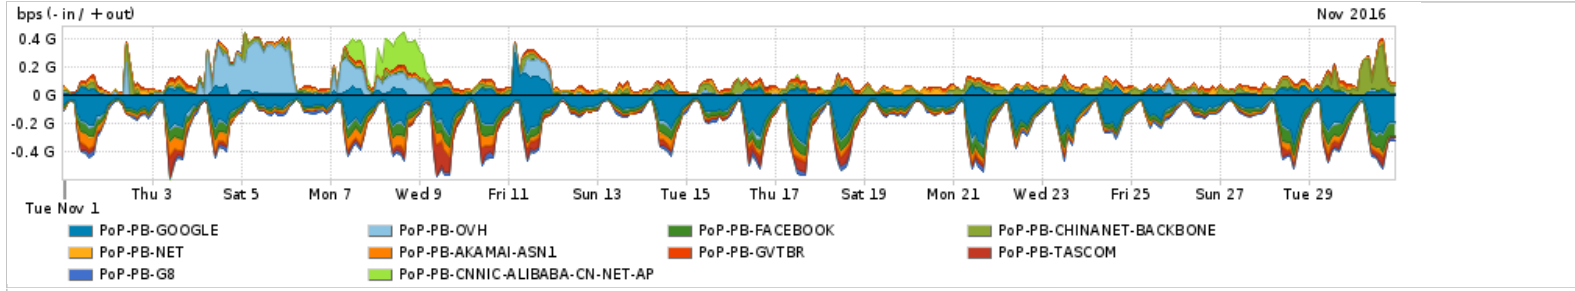

Os gráficos apresentados neste relatório de tráfego estão em formato stack, o que significa que seu valor é uma composição da soma dos componentes listados nas legendas localizadas logo abaixo dos gráficos. Os gráficos estão em "bps x tempo" e possuem dois eixos verticais, Out (positivo) e In (negativo).  
 A primeira coluna da tabela define o ponto de referência para entendimento dos valores de In e Out.  
 A contabilização do tráfego é sob o ponto de vista do AS da RNP, AS1916.

Utilização do serviço de Internet Commodity pelo PoP-PB

Average | Max | PCT95

PROFILE	PROFILE	IN	OUT	TOTAL	
<input type="checkbox"/>	PoP-PB	Internet Commodity	98.10 Mbps	137.82 Mbps	235.92 Mbps

Utilização das trocas de tráfego comerciais no Brasil pelo PoP-PB

Average | Max | PCT95

PROFILE	PROFILE	IN	OUT	TOTAL	
<input type="checkbox"/>	PoP-PB	Parceiros	235.87 Mbps	135.44 Mbps	371.31 Mbps

Utilização do serviço de Internet acadêmica internacional pelo PoP-PB

Average | Max | PCT95

PROFILE	PROFILE	IN	OUT	TOTAL	
<input type="checkbox"/>	PoP-PB	Internet Acadêmica	747.07 Kbps	271.06 Kbps	1.02 Mbps

Redes (AS's de origem) mais acessadas pelo PoP-PB

Average | Max | PCT95

PROFILE	AS NAME	ASN	IN	OUT	TOTAL
<input type="checkbox"/>	PoP-PB	GOOGLE	15169	107.40 Mbps	129.51 Mbps
<input type="checkbox"/>	PoP-PB	OVH	16276	4.36 Mbps	34.53 Mbps
<input type="checkbox"/>	PoP-PB	FACEBOOK	32934	31.29 Mbps	33.75 Mbps
<input type="checkbox"/>	PoP-PB	CHINANET-BACKBONE	4134	71.41 Kbps	22.96 Mbps
<input type="checkbox"/>	PoP-PB	NET	28573	4.67 Mbps	18.04 Mbps
<input type="checkbox"/>	PoP-PB	AKAMAI-ASN1	20940	17.03 Mbps	17.67 Mbps
<input type="checkbox"/>	PoP-PB	GVTBR	18881	3.91 Mbps	16.52 Mbps
<input type="checkbox"/>	PoP-PB	TASCOM	52871	14.51 Mbps	15.04 Mbps
<input type="checkbox"/>	PoP-PB	G8	28329	12.48 Mbps	12.65 Mbps
<input type="checkbox"/>	PoP-PB	CNNIC-ALIBABA-CN-NET-AP	45102	14.65 Kbps	9.68 Mbps