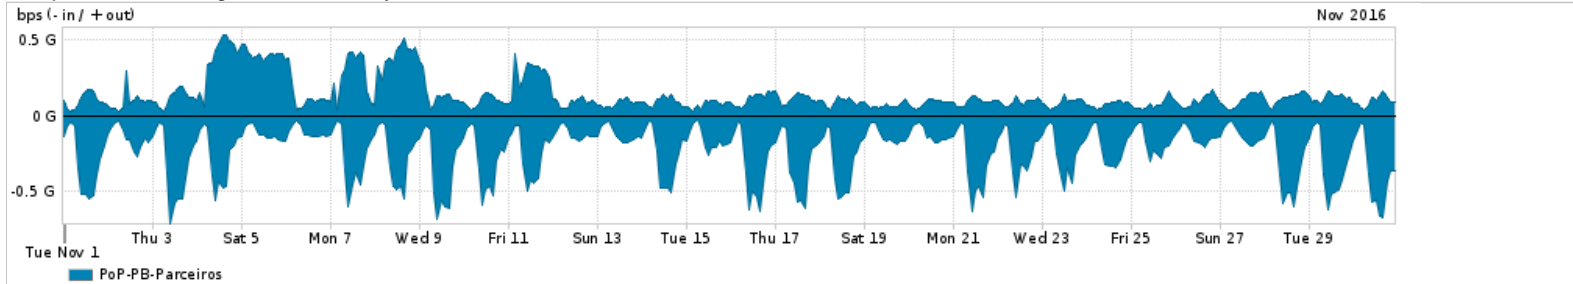

Os gráficos apresentados neste relatório de tráfego estão em formato stack, o que significa que seu valor é uma composição da soma dos componentes listados nas legendas localizadas logo abaixo dos gráficos. Os gráficos estão em "bps x tempo" e possuem dois eixos verticais, Out (positivo) e In (negativo).  
 A primeira coluna da tabela define o ponto de referência para entendimento dos valores de In e Out.  
 A contabilização do tráfego é sob o ponto de vista do AS da RNP, AS1916.

Legenda:  
 PoP - Ponto de presença da RNP  
 Parceiros - Provedores comerciais que a RNP mantém acordos de troca de tráfego  
 Internet Acadêmica - Acesso às redes acadêmicas internacionais, serviço atualmente provido pela RedClara  
 Internet commodity - Acesso pago à Internet global que é oferecido pela RNP aos seus clientes  
 ASN - Número do sistema autônomo  
 Profile - Objeto gerenciável definido arbitrariamente no Peakflow através de diversos parâmetros (ex: bloco cidr, peer-as, as-path, bgp community, interface, etc)

Utilização do serviço de Internet Commodity pelo PoP-PB

Average | Max | PCT95

PROFILE	PROFILE	IN	OUT	TOTAL	
<input type="checkbox"/>	PoP-PB	Internet Commodity	98.10 Mbps	137.82 Mbps	235.92 Mbps

Utilização das trocas de tráfego comerciais no Brasil pelo PoP-PB