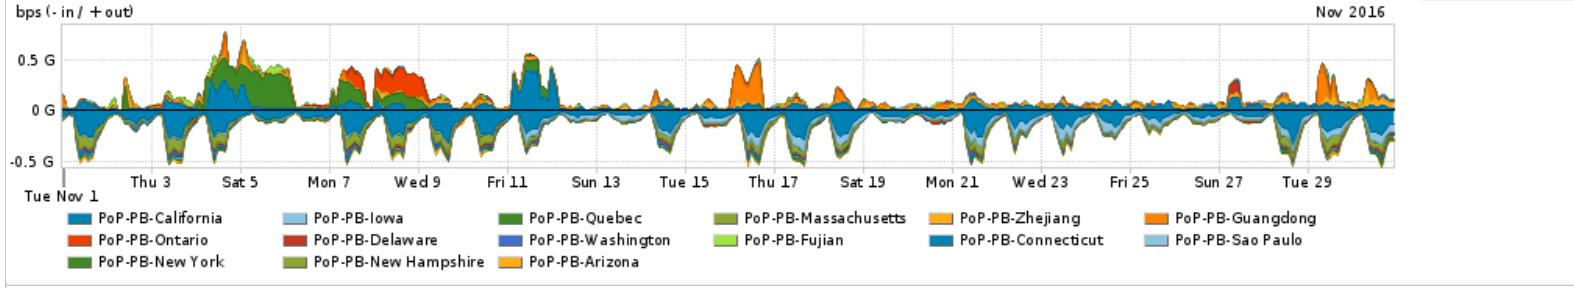

Interesse de tráfego do PoP-PB com os outros PoPs da RNP

Average | Max | PCT95

PROFILE	PROFILE	IN	OUT	TOTAL
<input type="checkbox"/>	PoP-PB	PoP-PR	3.96 Mbps	3.96 Mbps
<input type="checkbox"/>	PoP-PB	PoP-RS	1.29 Mbps	1.29 Mbps
<input type="checkbox"/>	PoP-PB	PoP-RJ	437.68 Kbps	445.10 Kbps
<input type="checkbox"/>	PoP-PB	PoP-SP	56.01 Kbps	56.46 Kbps
<input type="checkbox"/>	PoP-PB	PoP-MG	5.00 bps	3.53 Kbps
<input type="checkbox"/>	PoP-PB	PoP-DF	1.76 Kbps	1.77 Kbps
<input type="checkbox"/>	PoP-PB	PoP-SC	388.00 bps	394.00 bps
<input type="checkbox"/>	PoP-PB	PoP-PB	14.00 bps	28.00 bps
<input type="checkbox"/>	PoP-PB	PoP-PA	0.00 bps	9.00 bps

PROFILE	PROFILE	IN	OUT	TOTAL
<input type="checkbox"/>	PoP-PB	PoP-RN	0.00 bps	9.00 bps

Distribuição do tráfego do PoP-PB por estado, província ou similar

Average | Max | PCT95

PROFILE	REGION	IN	OUT	TOTAL	
<input type="checkbox"/>	PoP-PB	California	93.71 Mbps	43.19 Mbps	136.90 Mbps
<input type="checkbox"/>	PoP-PB	Iowa	30.40 Mbps	331.09 Kbps	30.73 Mbps
<input type="checkbox"/>	PoP-PB	Quebec	1.33 Mbps	28.46 Mbps	29.80 Mbps
<input type="checkbox"/>	PoP-PB	Massachusetts	26.41 Mbps	1.26 Mbps	27.67 Mbps
<input type="checkbox"/>	PoP-PB	Zhejiang	45.96 Kbps	19.96 Mbps	20.00 Mbps
<input type="checkbox"/>	PoP-PB	Guangdong	57.01 Kbps	16.79 Mbps	16.85 Mbps
<input type="checkbox"/>	PoP-PB	Ontario	332.68 Kbps	11.45 Mbps	11.78 Mbps
<input type="checkbox"/>	PoP-PB	Delaware	6.92 Mbps	2.59 Mbps	9.51 Mbps
<input type="checkbox"/>	PoP-PB	Washington	5.85 Mbps	2.21 Mbps	8.05 Mbps
<input type="checkbox"/>	PoP-PB	Fujian	13.72 Kbps	7.54 Mbps	7.56 Mbps
<input type="checkbox"/>	PoP-PB	Connecticut	6.79 Mbps	177.05 Kbps	6.96 Mbps
<input type="checkbox"/>	PoP-PB	Sao Paulo	2.61 Mbps	3.85 Mbps	6.46 Mbps
<input type="checkbox"/>	PoP-PB	New York	4.53 Mbps	1.07 Mbps	5.60 Mbps
<input type="checkbox"/>	PoP-PB	New Hampshire	4.93 Mbps	196.25 Kbps	5.12 Mbps
<input type="checkbox"/>	PoP-PB	Arizona	5.01 Mbps	95.46 Kbps	5.11 Mbps