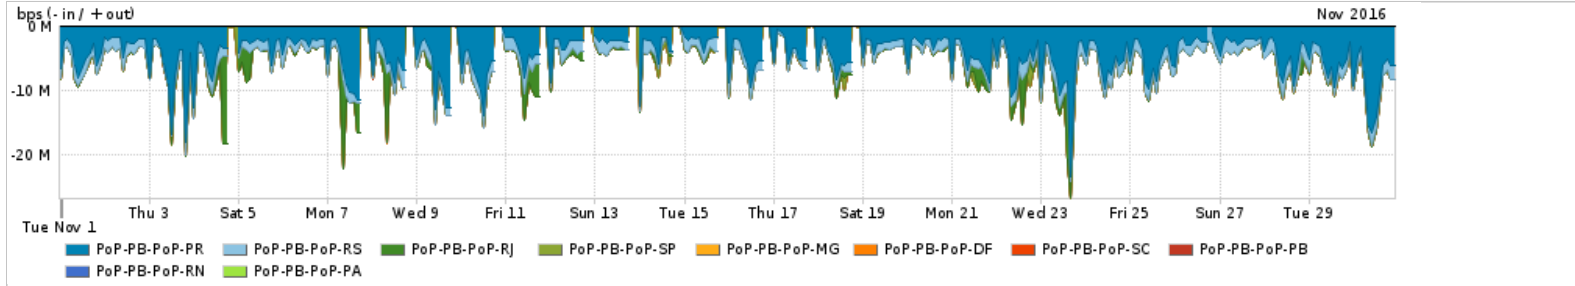

PROFILE	PROFILE	IN	OUT	TOTAL	
<input type="checkbox"/>	PoP-PB	Internet Acadêmica	747.07 Kbps	271.06 Kbps	1.02 Mbps

Redes (AS's de origem) mais acessadas pelo PoP-PB

Average | Max | PCT95

PROFILE	AS NAME	ASN	IN	OUT	TOTAL
<input type="checkbox"/>	PoP-PB	GOOGLE	15169	107.40 Mbps	129.51 Mbps
<input type="checkbox"/>	PoP-PB	OVH	16276	4.36 Mbps	34.53 Mbps
<input type="checkbox"/>	PoP-PB	FACEBOOK	32934	31.29 Mbps	33.75 Mbps
<input type="checkbox"/>	PoP-PB	CHINANET-BACKBONE	4134	71.41 Kbps	22.96 Mbps
<input type="checkbox"/>	PoP-PB	NET	28573	4.67 Mbps	18.04 Mbps
<input type="checkbox"/>	PoP-PB	AKAMAI-ASN1	20940	17.03 Mbps	17.67 Mbps
<input type="checkbox"/>	PoP-PB	GVTBR	18881	3.91 Mbps	16.52 Mbps
<input type="checkbox"/>	PoP-PB	TASCOM	52871	14.51 Mbps	15.04 Mbps
<input type="checkbox"/>	PoP-PB	G8	28329	12.48 Mbps	12.65 Mbps
<input type="checkbox"/>	PoP-PB	CNNIC-ALIBABA-CN-NET-AP	45102	14.65 Kbps	9.68 Mbps

Interesse de tráfego do PoP-PB com os outros PoPs da RNP

Average | Max | PCT95

PROFILE	PROFILE	IN	OUT	TOTAL
<input type="checkbox"/>	PoP-PB	PoP-PR	3.96 Mbps	3.96 Mbps
<input type="checkbox"/>	PoP-PB	PoP-RS	1.29 Mbps	1.29 Mbps
<input type="checkbox"/>	PoP-PB	PoP-RJ	437.68 Kbps	445.10 Kbps
<input type="checkbox"/>	PoP-PB	PoP-SP	56.01 Kbps	56.46 Kbps
<input type="checkbox"/>	PoP-PB	PoP-MG	5.00 bps	3.53 Kbps
<input type="checkbox"/>	PoP-PB	PoP-DF	1.76 Kbps	1.77 Kbps
<input type="checkbox"/>	PoP-PB	PoP-SC	388.00 bps	394.00 bps
<input type="checkbox"/>	PoP-PB	PoP-PB	14.00 bps	28.00 bps
<input type="checkbox"/>	PoP-PB	PoP-PA	0.00 bps	9.00 bps