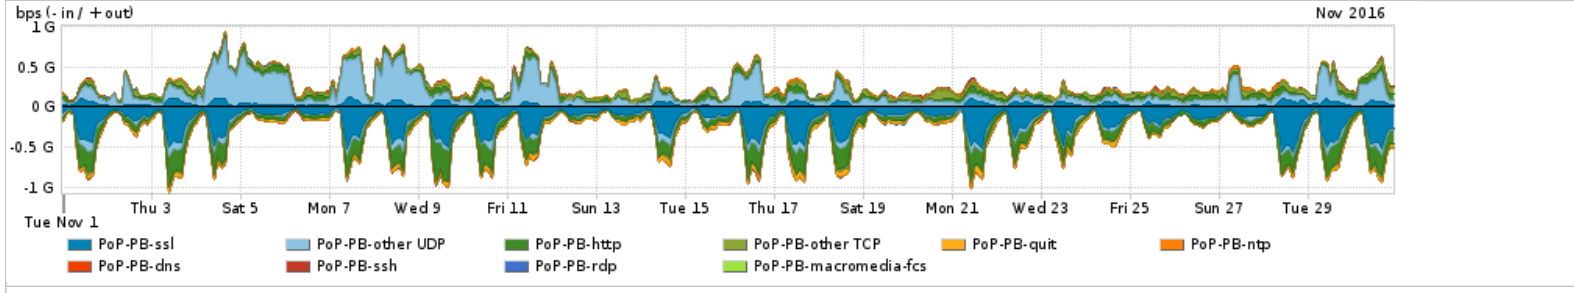

PROFILE	PROFILE	IN	OUT	TOTAL
<input type="checkbox"/>	PoP-PB	PoP-RN	0.00 bps	9.00 bps

Distribuição do tráfego do PoP-PB por estado, província ou similar

Average | Max | PCT95

PROFILE	REGION	IN	OUT	TOTAL	
<input type="checkbox"/>	PoP-PB	California	93.71 Mbps	43.19 Mbps	136.90 Mbps
<input type="checkbox"/>	PoP-PB	Iowa	30.40 Mbps	331.09 Kbps	30.73 Mbps
<input type="checkbox"/>	PoP-PB	Quebec	1.33 Mbps	28.46 Mbps	29.80 Mbps
<input type="checkbox"/>	PoP-PB	Massachusetts	26.41 Mbps	1.26 Mbps	27.67 Mbps
<input type="checkbox"/>	PoP-PB	Zhejiang	45.96 Kbps	19.96 Mbps	20.00 Mbps
<input type="checkbox"/>	PoP-PB	Guangdong	57.01 Kbps	16.79 Mbps	16.85 Mbps
<input type="checkbox"/>	PoP-PB	Ontario	332.68 Kbps	11.45 Mbps	11.78 Mbps
<input type="checkbox"/>	PoP-PB	Delaware	6.92 Mbps	2.59 Mbps	9.51 Mbps
<input type="checkbox"/>	PoP-PB	Washington	5.85 Mbps	2.21 Mbps	8.05 Mbps
<input type="checkbox"/>	PoP-PB	Fujian	13.72 Kbps	7.54 Mbps	7.56 Mbps
<input type="checkbox"/>	PoP-PB	Connecticut	6.79 Mbps	177.05 Kbps	6.96 Mbps
<input type="checkbox"/>	PoP-PB	Sao Paulo	2.61 Mbps	3.85 Mbps	6.46 Mbps
<input type="checkbox"/>	PoP-PB	New York	4.53 Mbps	1.07 Mbps	5.60 Mbps
<input type="checkbox"/>	PoP-PB	New Hampshire	4.93 Mbps	196.25 Kbps	5.12 Mbps
<input type="checkbox"/>	PoP-PB	Arizona	5.01 Mbps	95.46 Kbps	5.11 Mbps

Distribuição do tráfego do PoP-PB por aplicação (análise em camada 3 e 4)

Average | Max | PCT95

PROFILE	APPLICATION	IN	OUT	TOTAL	
<input type="checkbox"/>	PoP-PB	ssl	170.75 Mbps	29.63 Mbps	200.38 Mbps
<input type="checkbox"/>	PoP-PB	other UDP	25.22 Mbps	142.85 Mbps	168.07 Mbps