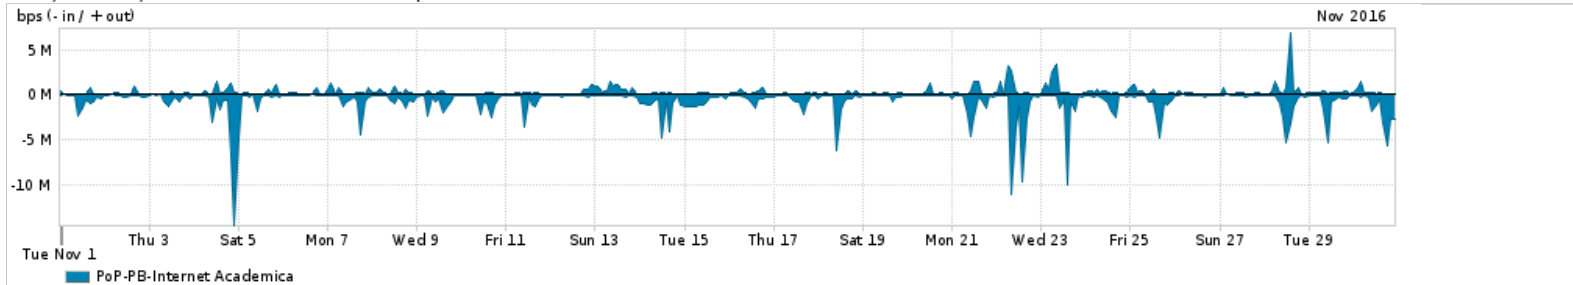

Os gráficos apresentados neste relatório de tráfego estão em formato stack, o que significa que seu valor é uma composição da soma dos componentes listados nas legendas localizadas logo abaixo dos gráficos. Os gráficos estão em "bps x tempo" e possuem dois eixos verticais, Out (positivo) e In (negativo).  
 A primeira coluna da tabela define o ponto de referência para entendimento dos valores de In e Out.  
 A contabilização do tráfego é sob o ponto de vista do AS da RNP, AS1916.

Utilização do serviço de Internet Commodity pelo PoP-PB

Average | Max | PCT95

PROFILE	PROFILE	IN	OUT	TOTAL	
<input type="checkbox"/>	PoP-PB	Internet Commodity	98.10 Mbps	137.82 Mbps	235.92 Mbps

Utilização das trocas de tráfego comerciais no Brasil pelo PoP-PB

Average | Max | PCT95

PROFILE	PROFILE	IN	OUT	TOTAL	
<input type="checkbox"/>	PoP-PB	Parceiros	235.87 Mbps	135.44 Mbps	371.31 Mbps

Utilização do serviço de Internet acadêmica internacional pelo PoP-PB

Average | Max | PCT95