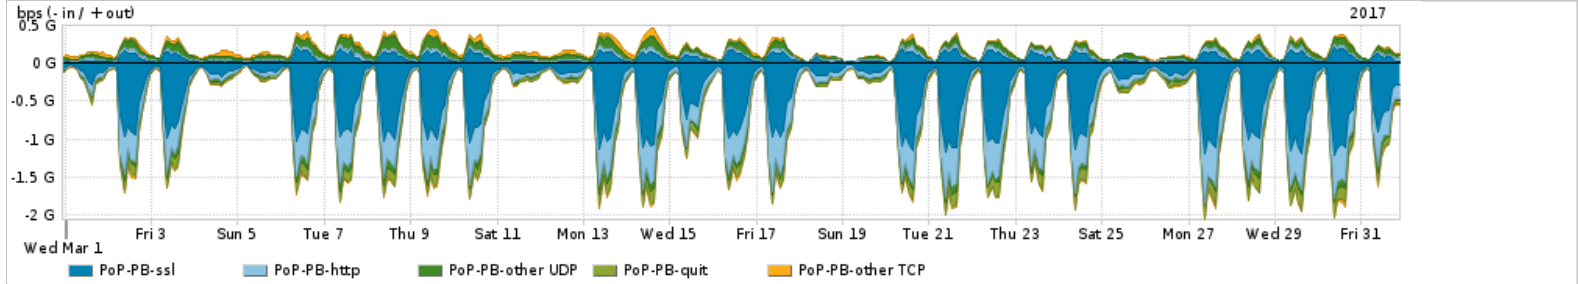

Distribuição do tráfego do PoP-PB por aplicação (análise em camada 3 e 4)

Average | Max | PCT95

PROFILE	APPLICATION	IN	OUT	TOTAL	
☒	PoP-PB	ssl	390.00 Mbps	60.32 Mbps	450.32 Mbps
☒	PoP-PB	http	193.01 Mbps	28.43 Mbps	221.44 Mbps
☒	PoP-PB	other UDP	29.92 Mbps	54.54 Mbps	84.46 Mbps
☒	PoP-PB	quit	63.86 Mbps	5.46 Mbps	69.32 Mbps