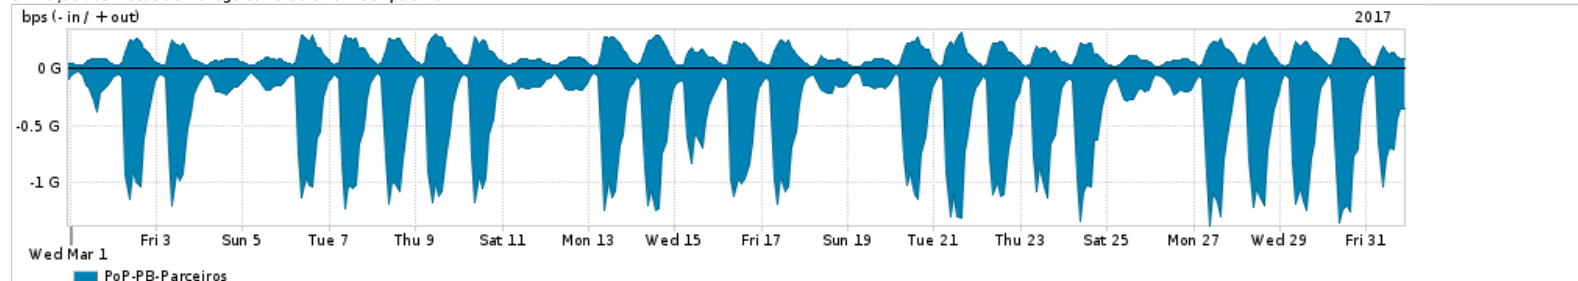

Os gráficos apresentados neste relatório de tráfego estão em formato stack, o que significa que seu valor é uma composição da soma dos componentes listados nas legendas localizadas logo abaixo dos gráficos. Os gráficos estão em "bps x tempo" e possuem dois eixos verticais, Out (positivo) e In (negativo).
 A primeira coluna da tabela define o ponto de referência para entendimento dos valores de In e Out.
 A contabilização do tráfego é sob o ponto de vista do AS da RNP, AS1916.

Legenda:
 PoP - Ponto de presença da RNP
 Parceiros - Provedores comerciais que a RNP mantém acordos de troca de tráfego
 Internet Acadêmica - Acesso às redes acadêmicas internacionais, serviço atualmente provido pela RedClara
 Internet commodity - Acesso pago à Internet global que é oferecido pela RNP aos seus clientes
 ASN - Número do sistema autônomo
 Profile - Objeto gerenciável definido arbitrariamente no Peakflow através de diversos parâmetros (ex: bloco cidr, peer-as, as-path, bgp community, interface, etc)

Utilização do serviço de Internet Commodity pelo PoP-PB

Average | Max | PCT95

PROFILE	PROFILE	IN	OUT	TOTAL	
X	PoP-PB	Internet Commodity	107.32 Mbps	56.73 Mbps	164.04 Mbps

Utilização das trocas de tráfego comerciais no Brasil pelo PoP-PB