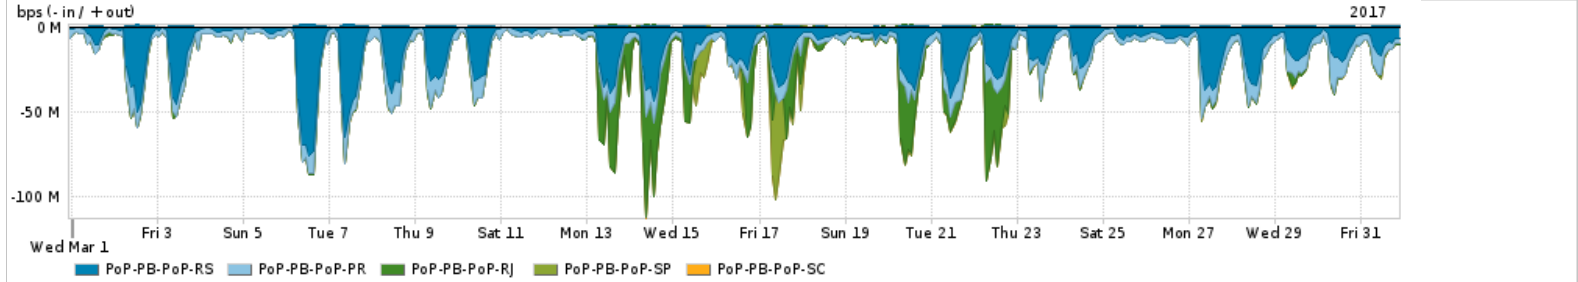

Os gráficos apresentados neste relatório de tráfego estão em formato stack, o que significa que seu valor é uma composição da soma dos componentes listados nas legendas localizadas logo abaixo dos gráficos. Os gráficos estão em "bps x tempo" e possuem dois eixos verticais, Out (positivo) e In (negativo).
 A primeira coluna da tabela define o ponto de referência para entendimento dos valores de In e Out.
 A contabilização do tráfego é sob o ponto de vista do AS da RNP, AS1916.

Utilização do serviço de Internet Commodity pelo PoP-PB

Average | Max | PCT95

PROFILE	PROFILE	IN	OUT	TOTAL	
X	PoP-PB	Internet Commodity	107.32 Mbps	56.73 Mbps	164.04 Mbps

Utilização das trocas de tráfego comerciais no Brasil pelo PoP-PB

Average | Max | PCT95

PROFILE	PROFILE	IN	OUT	TOTAL	
X	PoP-PB	Parceiros	458.26 Mbps	120.31 Mbps	578.57 Mbps

Utilização do serviço de Internet acadêmica internacional pelo PoP-PB

Average | Max | PCT95

PROFILE	PROFILE	IN	OUT	TOTAL	
X	PoP-PB	Internet Academica	2.06 Mbps	340.01 Kbps	2.40 Mbps

Interesse de tráfego do PoP-PB com os outros PoPs da RNP

Average | Max | PCT95

PROFILE	PROFILE	IN	OUT	TOTAL	
<input checked="" type="checkbox"/>	PoP-PB	PoP-RS	12.56 Mbps	268.79 Kbps	12.83 Mbps
<input checked="" type="checkbox"/>	PoP-PB	PoP-PR	5.66 Mbps	0.00 bps	5.66 Mbps
<input checked="" type="checkbox"/>	PoP-PB	PoP-RJ	3.70 Mbps	31.52 Kbps	3.73 Mbps
<input checked="" type="checkbox"/>	PoP-PB	PoP-SP	922.16 Kbps	6.65 Kbps	928.81 Kbps
<input checked="" type="checkbox"/>	PoP-PB	PoP-SC	3.28 Kbps	15.00 bps	3.29 Kbps
<input type="checkbox"/>	PoP-PB	PoP-PI	517.00 bps	0.00 bps	517.00 bps
<input type="checkbox"/>	PoP-PB	PoP-DF	0.00 bps	4.00 bps	4.00 bps
<input type="checkbox"/>	PoP-PB	PoP-GO	0.00 bps	0.00 bps	0.00 bps
<input type="checkbox"/>	PoP-PB	PoP-PB	0.00 bps	0.00 bps	0.00 bps