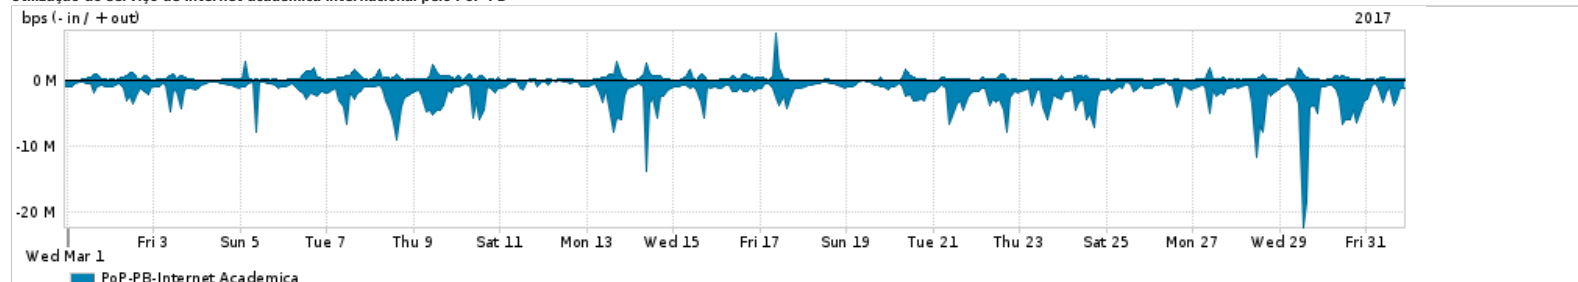

Os gráficos apresentados neste relatório de tráfego estão em formato stack, o que significa que seu valor é uma composição da soma dos componentes listados nas legendas localizadas logo abaixo dos gráficos. Os gráficos estão em "bps x tempo" e possuem dois eixos verticais, Out (positivo) e In (negativo).
 A primeira coluna da tabela define o ponto de referência para entendimento dos valores de In e Out.
 A contabilização do tráfego é sob o ponto de vista do AS da RNP, AS1916.

Utilização do serviço de Internet Commodity pelo PoP-PB

Average | Max | PCT95

PROFILE	PROFILE	IN	OUT	TOTAL	
X	PoP-PB	Internet Commodity	107.32 Mbps	56.73 Mbps	164.04 Mbps

Utilização das trocas de tráfego comerciais no Brasil pelo PoP-PB

Average | Max | PCT95

PROFILE	PROFILE	IN	OUT	TOTAL	
X	PoP-PB	Parceiros	458.26 Mbps	120.31 Mbps	578.57 Mbps

Utilização do serviço de Internet acadêmica internacional pelo PoP-PB

Average | Max | PCT95

PROFILE	PROFILE	IN	OUT	TOTAL	
X	PoP-PB	Internet Academica	2.06 Mbps	340.01 Kbps	2.40 Mbps