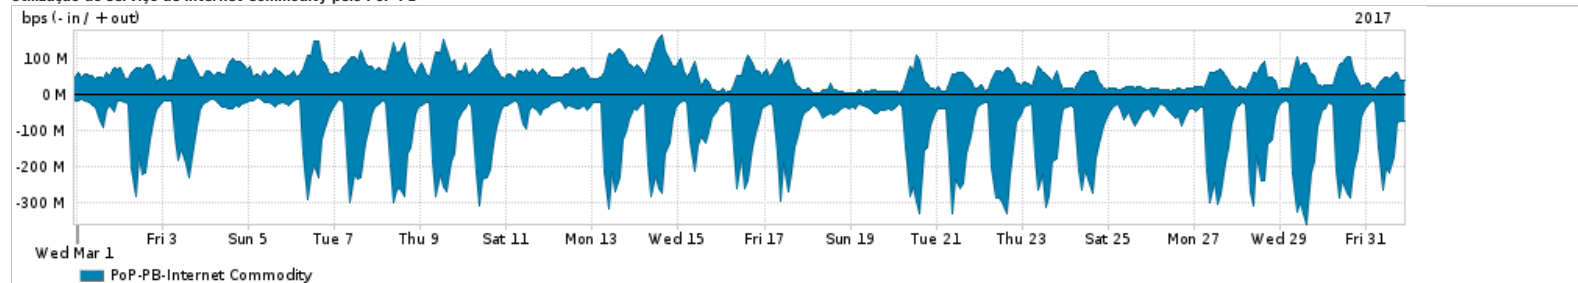

Os gráficos apresentados neste relatório de tráfego estão em formato stack, o que significa que seu valor é uma composição da soma dos componentes listados nas legendas localizadas logo abaixo dos gráficos. Os gráficos estão em "bps x tempo" e possuem dois eixos verticais, Out (positivo) e In (negativo).
 A primeira coluna da tabela define o ponto de referência para entendimento dos valores de In e Out.
 A contabilização do tráfego é sob o ponto de vista do AS da RNP, AS1916.

Legenda:
 PoP - Ponto de presença da RNP
 Parceiros - Provedores comerciais que a RNP mantém acordos de troca de tráfego
 Internet Acadêmica - Acesso às redes acadêmicas internacionais, serviço atualmente provido pela RedClara
 Internet commodity - Acesso pago à Internet global que é oferecido pela RNP aos seus clientes
 ASN - Número do sistema autônomo
 Profile - Objeto gerenciável definido arbitrariamente no Peakflow através de diversos parâmetros (ex: bloco cidr, peer-as, as-path, bgp community, interface, etc)

Utilização do serviço de Internet Commodity pelo PoP-PB

Average | Max | PCT95

PROFILE	PROFILE	IN	OUT	TOTAL	
X	PoP-PB	Internet Commodity	107.32 Mbps	56.73 Mbps	164.04 Mbps

Utilização das trocas de tráfego comerciais no Brasil pelo PoP-PB