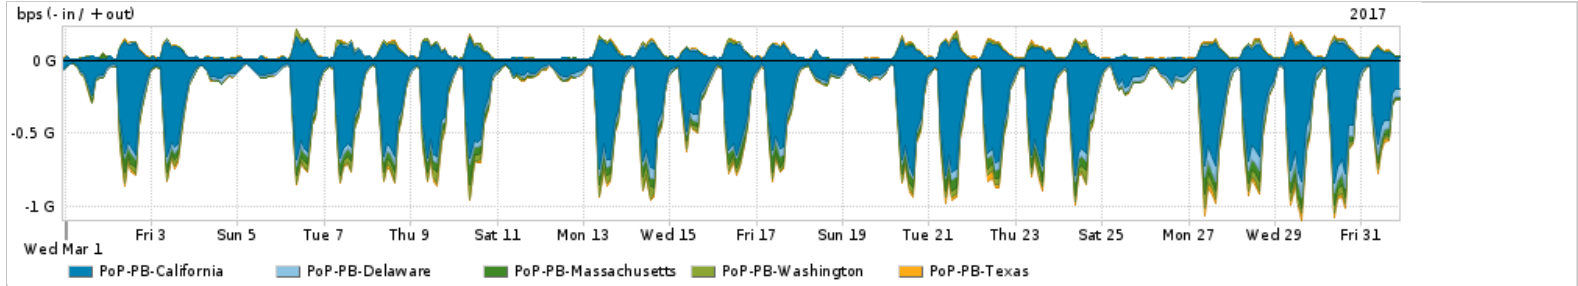

Distribuição do tráfego do PoP-PB por estado, província ou similar

Average | Max | PCT95

PROFILE	REGION	IN	OUT	TOTAL	
☒	PoP-PB	California	261.45 Mbps	43.57 Mbps	305.03 Mbps
☒	PoP-PB	Delaware	25.88 Mbps	1.10 Mbps	26.98 Mbps
☒	PoP-PB	Massachusetts	25.21 Mbps	1.23 Mbps	26.43 Mbps
☒	PoP-PB	Washington	18.45 Mbps	5.89 Mbps	24.34 Mbps
☒	PoP-PB	Texas	7.97 Mbps	3.64 Mbps	11.61 Mbps
☐	PoP-PB	New York	8.80 Mbps	1.78 Mbps	10.57 Mbps
☐	PoP-PB	Arizona	8.82 Mbps	426.21 Kbps	9.25 Mbps
☐	PoP-PB	New Hampshire	8.66 Mbps	271.44 Kbps	8.93 Mbps
☐	PoP-PB	Virginia	4.54 Mbps	1.82 Mbps	6.36 Mbps
☐	PoP-PB	Florida	4.17 Mbps	811.04 Kbps	4.98 Mbps
☐	PoP-PB	Sao Paulo	2.15 Mbps	2.58 Mbps	4.72 Mbps
☐	PoP-PB	Paraiba	965.82 Kbps	1.78 Mbps	2.74 Mbps
☐	PoP-PB	Noord-Holland	1.91 Mbps	416.97 Kbps	2.32 Mbps
☐	PoP-PB	Minnesota	50.92 Kbps	2.13 Mbps	2.18 Mbps
☐	PoP-PB	Ontario	388.05 Kbps	1.66 Mbps	2.05 Mbps