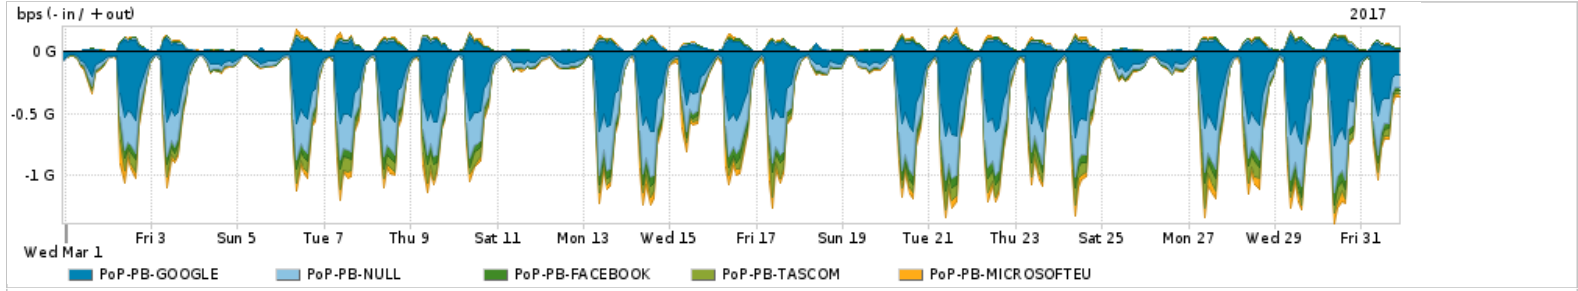

Redes (AS's de origem) mais acessadas pelo PoP-PB

Average | Max | PCT95

PROFILE	AS NAME	ASN	IN	OUT	TOTAL	
☒	PoP-PB	GOOGLE	15169	228.63 Mbps	34.82 Mbps	263.45 Mbps
☒	PoP-PB	NULL	0	122.41 Mbps	2.78 Mbps	125.19 Mbps
☒	PoP-PB	FACEBOOK	32934	29.05 Mbps	5.57 Mbps	34.62 Mbps
☒	PoP-PB	TASCOM	52871	31.04 Mbps	968.26 Kbps	32.00 Mbps
☒	PoP-PB	MICROSOFTEU	8068	27.06 Mbps	3.72 Mbps	30.78 Mbps
☐	PoP-PB	NETFLIX	2906	22.27 Mbps	332.94 Kbps	22.60 Mbps
☐	PoP-PB	NET	28573	4.77 Mbps	12.88 Mbps	17.65 Mbps
☐	PoP-PB	AMAZON-02	16509	15.44 Mbps	1.84 Mbps	17.28 Mbps
☐	PoP-PB	GVTBR	18881	5.82 Mbps	10.28 Mbps	16.10 Mbps
☐	PoP-PB	AKAMAI-ASN1	20940	10.95 Mbps	353.79 Kbps	11.30 Mbps