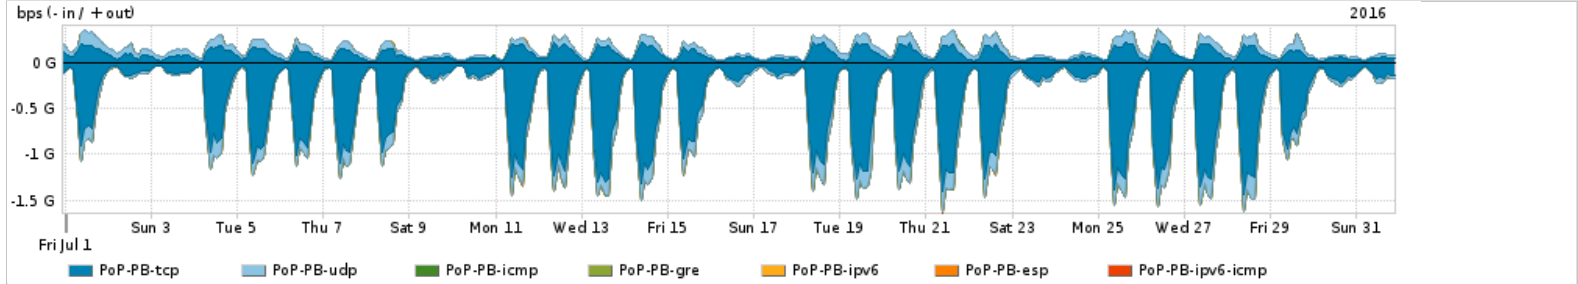

PROFILE	APPLICATION	IN	OUT	TOTAL	
☐	PoP-PB	other UDP	67.96 Mbps	54.24 Mbps	122.20 Mbps
☐	PoP-PB	other TCP	11.97 Mbps	17.60 Mbps	29.57 Mbps
☐	PoP-PB	ssh	268.18 Kbps	1.77 Mbps	2.04 Mbps
☐	PoP-PB	dns	1.13 Mbps	486.62 Kbps	1.61 Mbps
☐	PoP-PB	macromedia-fcs	1.36 Mbps	62.55 Kbps	1.42 Mbps
☐	PoP-PB	smtp	766.79 Kbps	611.32 Kbps	1.38 Mbps
☐	PoP-PB	bittorrent	267.41 Kbps	715.26 Kbps	982.67 Kbps
☐	PoP-PB	telnet	387.63 Kbps	52.87 Kbps	440.49 Kbps

Distribuição do tráfego do PoP-PB por protocolo

Average | Max | PCT95

PROFILE	PROTOCOL	IN	OUT	TOTAL	
☐	PoP-PB	tcp	417.26 Mbps	88.34 Mbps	505.61 Mbps
☐	PoP-PB	udp	69.32 Mbps	54.78 Mbps	124.11 Mbps
☐	PoP-PB	icmp	62.75 Kbps	135.26 Kbps	198.00 Kbps
☐	PoP-PB	gre	172.62 Kbps	12.62 Kbps	185.24 Kbps
☐	PoP-PB	ipv6	49.83 Kbps	27.82 Kbps	77.65 Kbps
☐	PoP-PB	esp	23.76 Kbps	18.43 Kbps	42.19 Kbps
☐	PoP-PB	ipv6-icmp	112.00 bps	672.00 bps	784.00 bps

For assistance with this product, please contact support@arbornetworks.com.