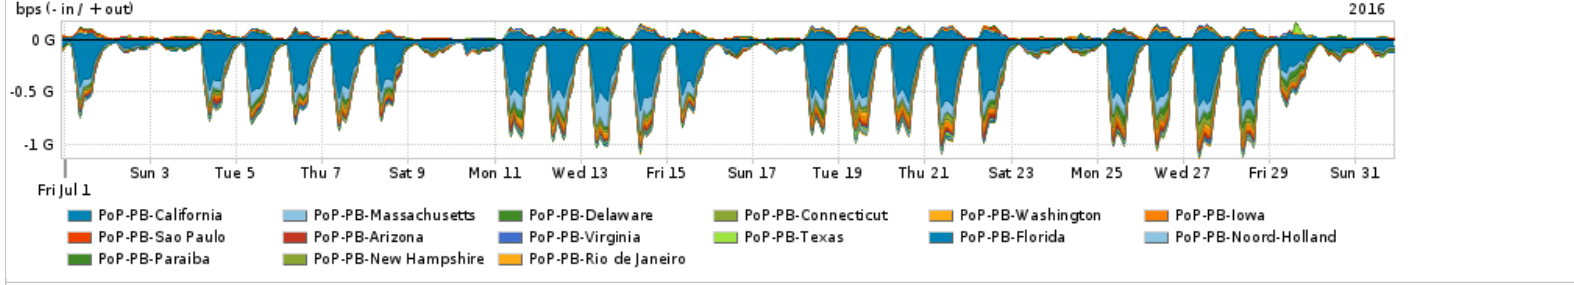

PROFILE	PROFILE	IN	OUT	TOTAL
☐	PoP-PB	PoP-DF	0.00 bps	51.00 bps

Distribuição do tráfego do PoP-PB por estado, província ou similar

Average | Max | PCT95

PROFILE	REGION	IN	OUT	TOTAL	
☐	PoP-PB	California	192.63 Mbps	28.94 Mbps	221.57 Mbps
☐	PoP-PB	Massachusetts	41.97 Mbps	1.57 Mbps	43.54 Mbps
☐	PoP-PB	Delaware	16.48 Mbps	773.10 Kbps	17.25 Mbps
☐	PoP-PB	Connecticut	14.96 Mbps	271.19 Kbps	15.24 Mbps
☐	PoP-PB	Washington	10.32 Mbps	3.89 Mbps	14.21 Mbps
☐	PoP-PB	Iowa	13.94 Mbps	262.55 Kbps	14.21 Mbps
☐	PoP-PB	Sao Paulo	3.51 Mbps	5.80 Mbps	9.31 Mbps
☐	PoP-PB	Arizona	6.84 Mbps	113.99 Kbps	6.96 Mbps
☐	PoP-PB	Virginia	3.98 Mbps	1.83 Mbps	5.80 Mbps
☐	PoP-PB	Texas	4.69 Mbps	1.00 Mbps	5.69 Mbps
☐	PoP-PB	Florida	5.02 Mbps	413.91 Kbps	5.43 Mbps
☐	PoP-PB	Noord-Holland	4.35 Mbps	202.29 Kbps	4.55 Mbps
☐	PoP-PB	Paraiba	554.77 Kbps	3.62 Mbps	4.17 Mbps
☐	PoP-PB	New Hampshire	3.82 Mbps	147.59 Kbps	3.97 Mbps
☐	PoP-PB	Rio de Janeiro	1.30 Mbps	2.16 Mbps	3.45 Mbps