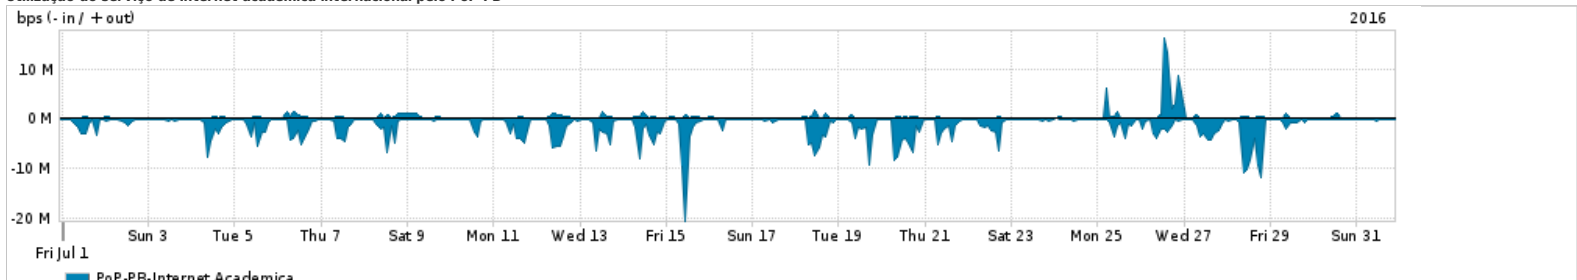

Utilização do serviço de Internet acadêmica internacional pelo PoP-PB

Average | Max | PCT95

PROFILE	PROFILE	IN	OUT	TOTAL	
☐	PoP-PB	Internet Acadêmica	1.41 Mbps	332.11 Kbps	1.74 Mbps