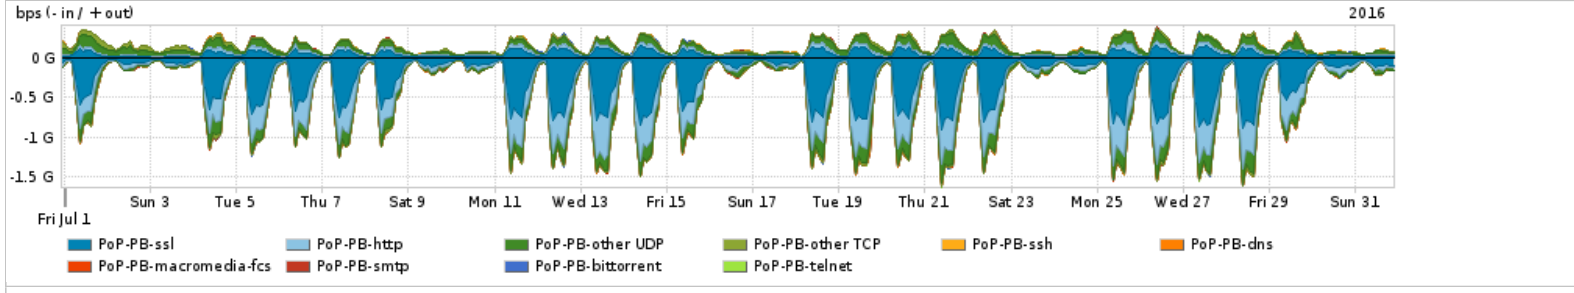

Distribuição do tráfego do PoP-PB por aplicação (análise em camada 3 e 4)

Average | Max | PCT95

PROFILE	APPLICATION	IN	OUT	TOTAL	
☐	PoP-PB	ssl	264.55 Mbps	42.24 Mbps	306.79 Mbps
☐	PoP-PB	http	136.49 Mbps	24.79 Mbps	161.28 Mbps