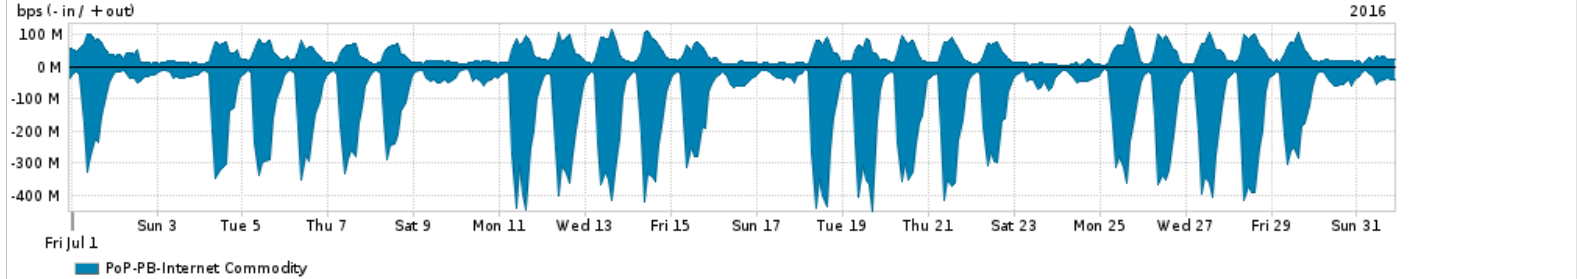

Os gráficos apresentados neste relatório de tráfego estão em formato stack, o que significa que seu valor é uma composição da soma dos componentes listados nas legendas localizadas logo abaixo dos gráficos. Os gráficos estão em "bps x tempo" e possuem dois eixos verticais, Out (positivo) e In (negativo).
 A primeira coluna da tabela define o ponto de referência para entendimento dos valores de In e Out.
 A contabilização do tráfego é sob o ponto de vista do AS da RNP, AS1916.

- Legenda:
- PoP - Ponto de presença da RNP
 - Parceiros - Provedores comerciais que a RNP mantém acordos de troca de tráfego
 - Internet Acadêmica - Acesso às redes acadêmicas internacionais, serviço atualmente provido pela RedClara
 - Internet commodity - Acesso pago à Internet global que é oferecido pela RNP aos seus clientes
 - ASN - Número do sistema autônomo
 - Profile - Objeto gerenciável definido arbitrariamente no Peakflow através de diversos parâmetros (ex: bloco cidr, peer-as, as-path, bgp community, interface, etc)

Utilização do serviço de Internet Commodity pelo PoP-PB

Average | Max | PCT95

PROFILE	PROFILE	IN	OUT	TOTAL	
<input type="checkbox"/>	PoP-PB	Internet Commodity	129.41 Mbps	37.02 Mbps	166.43 Mbps

Utilização das trocas de tráfego comerciais no Brasil pelo PoP-PB