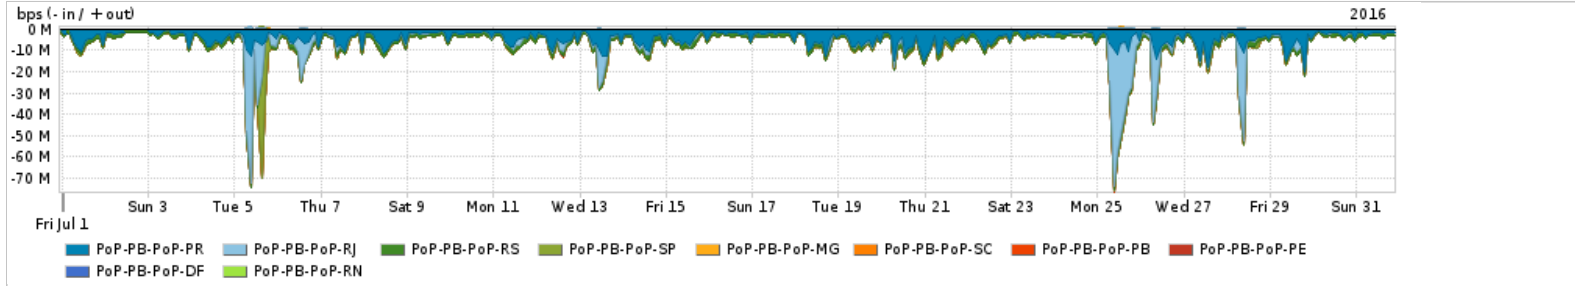

PROFILE	PROFILE	IN	OUT	TOTAL	
<input type="checkbox"/>	PoP-PB	Internet Acadêmica	1.41 Mbps	332.11 Kbps	1.74 Mbps

Redes (AS's de origem) mais acessadas pelo PoP-PB

Average | Max | PCT95

PROFILE	AS NAME	ASN	IN	OUT	TOTAL	
<input type="checkbox"/>	PoP-PB	GOOGLE	15169	185.40 Mbps	25.86 Mbps	211.26 Mbps
<input type="checkbox"/>	PoP-PB	AKAMAI-ASN1	20940	40.87 Mbps	1.18 Mbps	42.05 Mbps
<input type="checkbox"/>	PoP-PB	FACEBOOK	32934	37.38 Mbps	3.50 Mbps	40.88 Mbps
<input type="checkbox"/>	PoP-PB	NET	28573	4.53 Mbps	18.35 Mbps	22.88 Mbps
<input type="checkbox"/>	PoP-PB	MICROSOFTEU	8068	18.72 Mbps	2.38 Mbps	21.10 Mbps
<input type="checkbox"/>	PoP-PB	GVTBR	18881	2.49 Mbps	14.51 Mbps	17.01 Mbps
<input type="checkbox"/>	PoP-PB	TASCOM	52871	14.01 Mbps	498.73 Kbps	14.51 Mbps
<input type="checkbox"/>	PoP-PB	NETFLIX	2906	12.49 Mbps	201.38 Kbps	12.69 Mbps
<input type="checkbox"/>	PoP-PB	AMAZON-02	16509	10.01 Mbps	1.72 Mbps	11.73 Mbps
<input type="checkbox"/>	PoP-PB	GCEPSABR	28604	9.07 Mbps	507.59 Kbps	9.58 Mbps

Interesse de tráfego do PoP-PB com os outros PoPs da RNP

Average | Max | PCT95

PROFILE	PROFILE	IN	OUT	TOTAL	
<input type="checkbox"/>	PoP-PB	PoP-PR	4.24 Mbps	85.00 bps	4.24 Mbps
<input type="checkbox"/>	PoP-PB	PoP-RJ	1.86 Mbps	44.22 Kbps	1.91 Mbps
<input type="checkbox"/>	PoP-PB	PoP-RS	1.59 Mbps	0.00 bps	1.59 Mbps
<input type="checkbox"/>	PoP-PB	PoP-SP	369.63 Kbps	5.84 Kbps	375.47 Kbps
<input type="checkbox"/>	PoP-PB	PoP-MG	35.00 bps	2.73 Kbps	2.77 Kbps
<input type="checkbox"/>	PoP-PB	PoP-SC	1.03 Kbps	38.00 bps	1.07 Kbps
<input type="checkbox"/>	PoP-PB	PoP-PB	356.00 bps	356.00 bps	712.00 bps
<input type="checkbox"/>	PoP-PB	PoP-PE	0.00 bps	169.00 bps	169.00 bps
<input type="checkbox"/>	PoP-PB	PoP-RN	0.00 bps	51.00 bps	51.00 bps