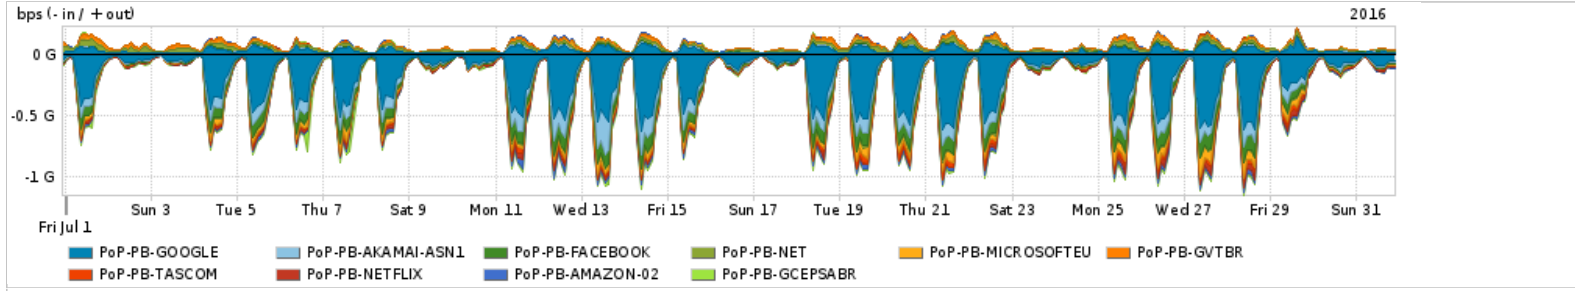

Os gráficos apresentados neste relatório de tráfego estão em formato stack, o que significa que seu valor é uma composição da soma dos componentes listados nas legendas localizadas logo abaixo dos gráficos. Os gráficos estão em "bps x tempo" e possuem dois eixos verticais, Out (positivo) e In (negativo).
 A primeira coluna da tabela define o ponto de referência para entendimento dos valores de In e Out.
 A contabilização do tráfego é sob o ponto de vista do AS da RNP, AS1916.

Utilização do serviço de Internet Commodity pelo PoP-PB

Average | Max | PCT95

PROFILE	PROFILE	IN	OUT	TOTAL	
<input type="checkbox"/>	PoP-PB	Internet Commodity	129.41 Mbps	37.02 Mbps	166.43 Mbps

Utilização das trocas de tráfego comerciais no Brasil pelo PoP-PB

Average | Max | PCT95

PROFILE	PROFILE	IN	OUT	TOTAL	
<input type="checkbox"/>	PoP-PB	Parceiros	347.98 Mbps	105.82 Mbps	453.80 Mbps

Utilização do serviço de Internet acadêmica internacional pelo PoP-PB

Average | Max | PCT95

PROFILE	PROFILE	IN	OUT	TOTAL	
<input type="checkbox"/>	PoP-PB	Internet Acadêmica	1.41 Mbps	332.11 Kbps	1.74 Mbps

Redes (AS's de origem) mais acessadas pelo PoP-PB

Average | Max | PCT95

PROFILE	AS NAME	ASN	IN	OUT	TOTAL	
<input type="checkbox"/>	PoP-PB	GOOGLE	15169	185.40 Mbps	25.86 Mbps	211.26 Mbps
<input type="checkbox"/>	PoP-PB	AKAMAI-ASN1	20940	40.87 Mbps	1.18 Mbps	42.05 Mbps
<input type="checkbox"/>	PoP-PB	FACEBOOK	32934	37.38 Mbps	3.50 Mbps	40.88 Mbps
<input type="checkbox"/>	PoP-PB	NET	28573	4.53 Mbps	18.35 Mbps	22.88 Mbps
<input type="checkbox"/>	PoP-PB	MICROSOFTEU	8068	18.72 Mbps	2.38 Mbps	21.10 Mbps
<input type="checkbox"/>	PoP-PB	GVTBR	18881	2.49 Mbps	14.51 Mbps	17.01 Mbps
<input type="checkbox"/>	PoP-PB	TASCOM	52871	14.01 Mbps	498.73 Kbps	14.51 Mbps
<input type="checkbox"/>	PoP-PB	NETFLIX	2906	12.49 Mbps	201.38 Kbps	12.69 Mbps
<input type="checkbox"/>	PoP-PB	AMAZON-02	16509	10.01 Mbps	1.72 Mbps	11.73 Mbps
<input type="checkbox"/>	PoP-PB	GCEPSABR	28604	9.07 Mbps	507.59 Kbps	9.58 Mbps