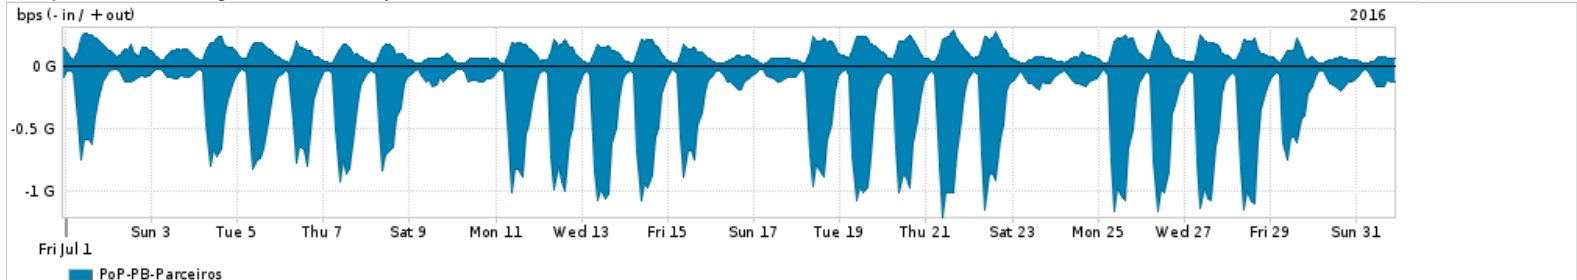

Os gráficos apresentados neste relatório de tráfego estão em formato stack, o que significa que seu valor é uma composição da soma dos componentes listados nas legendas localizadas logo abaixo dos gráficos. Os gráficos estão em "bps x tempo" e possuem dois eixos verticais, Out (positivo) e In (negativo).
 A primeira coluna da tabela define o ponto de referência para entendimento dos valores de In e Out.
 A contabilização do tráfego é sob o ponto de vista do AS da RNP, AS1916.

- Legenda:
- PoP - Ponto de presença da RNP
 - Parceiros - Provedores comerciais que a RNP mantém acordos de troca de tráfego
 - Internet Acadêmica - Acesso às redes acadêmicas internacionais, serviço atualmente provido pela RedClara
 - Internet commodity - Acesso pago à Internet global que é oferecido pela RNP aos seus clientes
 - ASN - Número do sistema autônomo
 - Profile - Objeto gerenciável definido arbitrariamente no Peakflow através de diversos parâmetros (ex: bloco cidr, peer-as, as-path, bgp community, interface, etc)

Utilização do serviço de Internet Commodity pelo PoP-PB

Average | Max | PCT95

PROFILE	PROFILE	IN	OUT	TOTAL	
<input type="checkbox"/>	PoP-PB	Internet Commodity	129.41 Mbps	37.02 Mbps	166.43 Mbps

Utilização das trocas de tráfego comerciais no Brasil pelo PoP-PB