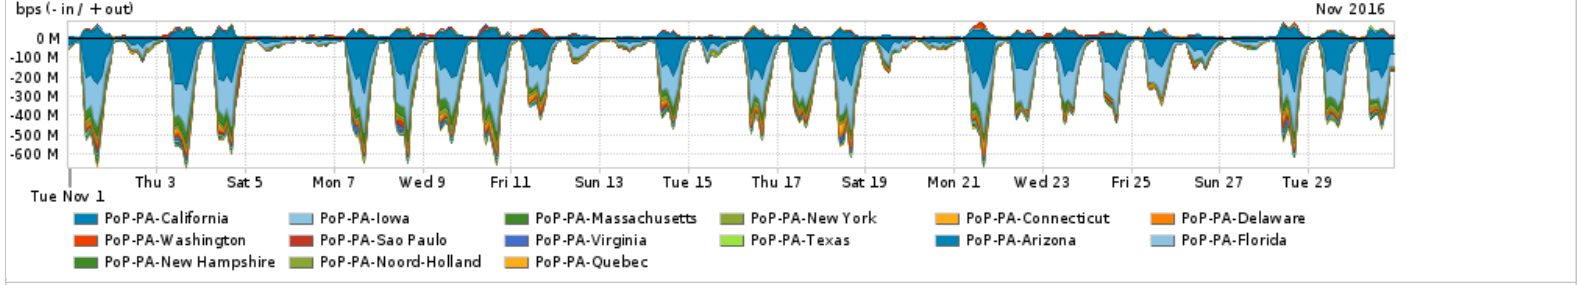

PROFILE	PROFILE	IN	OUT	TOTAL
☐	PoP-PA	PoP-AP	0.00 bps	9.00 bps

Distribuição do tráfego do PoP-PA por estado, província ou similar

Average | Max | PCT95

PROFILE	REGION	IN	OUT	TOTAL	
☐	PoP-PA	California	68.80 Mbps	11.59 Mbps	80.39 Mbps
☐	PoP-PA	Iowa	61.49 Mbps	618.07 Kbps	62.10 Mbps
☐	PoP-PA	Massachusetts	12.59 Mbps	410.37 Kbps	13.00 Mbps
☐	PoP-PA	New York	6.44 Mbps	642.92 Kbps	7.09 Mbps
☐	PoP-PA	Connecticut	4.77 Mbps	95.56 Kbps	4.87 Mbps
☐	PoP-PA	Delaware	3.41 Mbps	389.01 Kbps	3.80 Mbps
☐	PoP-PA	Washington	2.99 Mbps	806.51 Kbps	3.79 Mbps
☐	PoP-PA	Sao Paulo	1.25 Mbps	2.02 Mbps	3.27 Mbps
☐	PoP-PA	Virginia	2.73 Mbps	456.09 Kbps	3.19 Mbps
☐	PoP-PA	Texas	2.39 Mbps	233.58 Kbps	2.62 Mbps
☐	PoP-PA	Arizona	2.16 Mbps	15.61 Kbps	2.17 Mbps
☐	PoP-PA	Florida	1.72 Mbps	163.00 Kbps	1.88 Mbps
☐	PoP-PA	New Hampshire	1.54 Mbps	45.96 Kbps	1.58 Mbps
☐	PoP-PA	Noord-Holland	1.30 Mbps	110.58 Kbps	1.41 Mbps
☐	PoP-PA	Quebec	1.03 Mbps	37.34 Kbps	1.07 Mbps