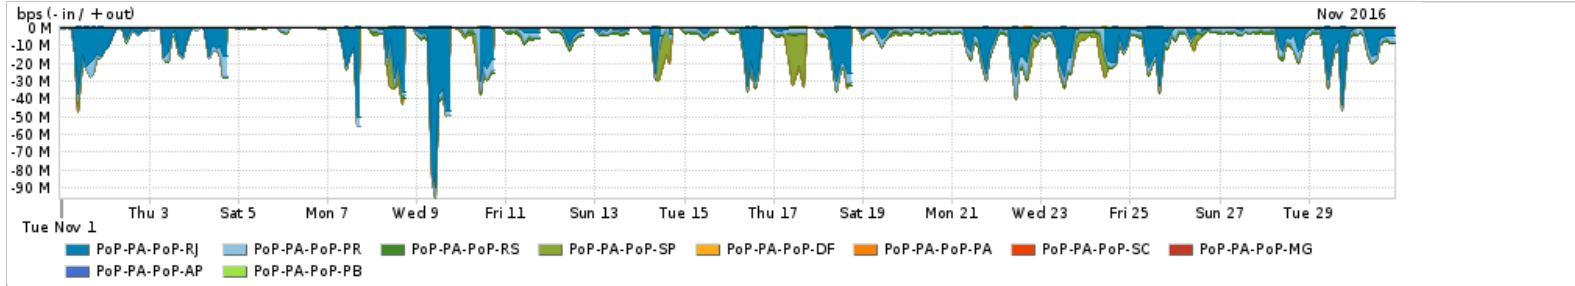

PROFILE	PROFILE	IN	OUT	TOTAL	
<input type="checkbox"/>	PoP-PA	Internet Academica	1.04 Mbps	408.48 Kbps	1.45 Mbps

Redes (AS's de origem) mais acessadas pelo PoP-PA

Average | Max | PCT95

PROFILE	AS NAME	ASN	IN	OUT	TOTAL	
<input type="checkbox"/>	PoP-PA	GOOGLE	15169	118.42 Mbps	10.09 Mbps	128.51 Mbps
<input type="checkbox"/>	PoP-PA	FACEBOOK	32934	13.74 Mbps	1.23 Mbps	14.97 Mbps
<input type="checkbox"/>	PoP-PA	AKAMAI-ASN1	20940	9.73 Mbps	406.59 Kbps	10.13 Mbps
<input type="checkbox"/>	PoP-PA	NULLE	0	6.95 Mbps	88.59 Kbps	7.04 Mbps
<input type="checkbox"/>	PoP-PA	NET	28573	1.67 Mbps	5.01 Mbps	6.68 Mbps
<input type="checkbox"/>	PoP-PA	MICROSOFTEU	8068	5.75 Mbps	412.04 Kbps	6.16 Mbps
<input type="checkbox"/>	PoP-PA	OVH	16276	4.68 Mbps	140.77 Kbps	4.82 Mbps
<input type="checkbox"/>	PoP-PA	AMAZON-02	16509	4.18 Mbps	612.14 Kbps	4.79 Mbps
<input type="checkbox"/>	PoP-PA	GVTBR	18881	1.37 Mbps	2.87 Mbps	4.24 Mbps
<input type="checkbox"/>	PoP-PA	TASCOM	52871	3.80 Mbps	12.00 bps	3.80 Mbps

Interesse de tráfego do PoP-PA com os outros PoPs da RNP

Average | Max | PCT95

PROFILE	PROFILE	IN	OUT	TOTAL	
<input type="checkbox"/>	PoP-PA	PoP-RJ	6.05 Mbps	75.65 Kbps	6.12 Mbps
<input type="checkbox"/>	PoP-PA	PoP-PR	1.89 Mbps	0.00 bps	1.89 Mbps
<input type="checkbox"/>	PoP-PA	PoP-RS	938.59 Kbps	41.00 bps	938.63 Kbps
<input type="checkbox"/>	PoP-PA	PoP-SP	918.15 Kbps	13.40 Kbps	931.55 Kbps
<input type="checkbox"/>	PoP-PA	PoP-DF	1.89 Kbps	46.00 bps	1.94 Kbps
<input type="checkbox"/>	PoP-PA	PoP-PA	644.00 bps	644.00 bps	1.29 Kbps
<input type="checkbox"/>	PoP-PA	PoP-SC	308.00 bps	0.00 bps	308.00 bps
<input type="checkbox"/>	PoP-PA	PoP-MG	0.00 bps	27.00 bps	27.00 bps
<input type="checkbox"/>	PoP-PA	PoP-PB	9.00 bps	0.00 bps	9.00 bps