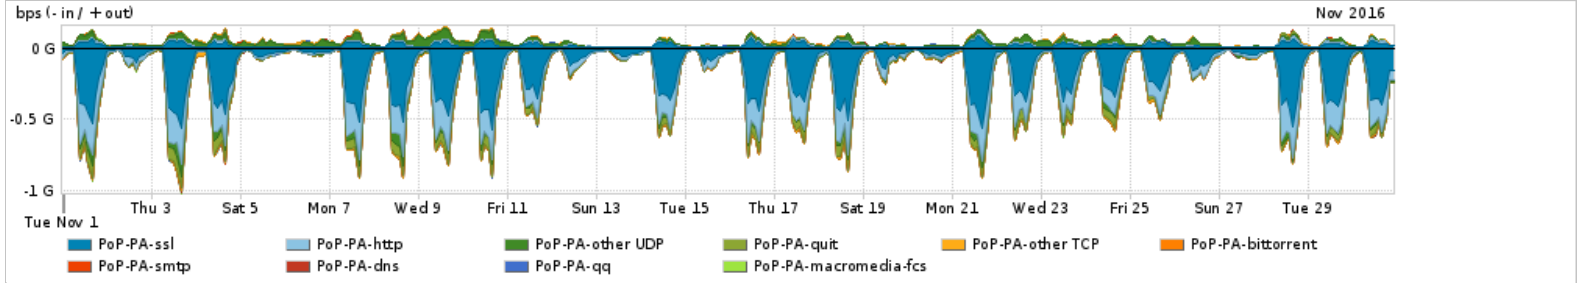

PROFILE	PROFILE	IN	OUT	TOTAL
<input type="checkbox"/>	PoP-PA	PoP-AP	0.00 bps	9.00 bps

Distribuição do tráfego do PoP-PA por estado, província ou similar

Average | Max | PCT95

PROFILE	REGION	IN	OUT	TOTAL	
<input type="checkbox"/>	PoP-PA	California	68.80 Mbps	11.59 Mbps	80.39 Mbps
<input type="checkbox"/>	PoP-PA	Iowa	61.49 Mbps	618.07 Kbps	62.10 Mbps
<input type="checkbox"/>	PoP-PA	Massachusetts	12.59 Mbps	410.37 Kbps	13.00 Mbps
<input type="checkbox"/>	PoP-PA	New York	6.44 Mbps	642.92 Kbps	7.09 Mbps
<input type="checkbox"/>	PoP-PA	Connecticut	4.77 Mbps	95.56 Kbps	4.87 Mbps
<input type="checkbox"/>	PoP-PA	Delaware	3.41 Mbps	389.01 Kbps	3.80 Mbps
<input type="checkbox"/>	PoP-PA	Washington	2.99 Mbps	806.51 Kbps	3.79 Mbps
<input type="checkbox"/>	PoP-PA	Sao Paulo	1.25 Mbps	2.02 Mbps	3.27 Mbps
<input type="checkbox"/>	PoP-PA	Virginia	2.73 Mbps	456.09 Kbps	3.19 Mbps
<input type="checkbox"/>	PoP-PA	Texas	2.39 Mbps	233.58 Kbps	2.62 Mbps
<input type="checkbox"/>	PoP-PA	Arizona	2.16 Mbps	15.61 Kbps	2.17 Mbps
<input type="checkbox"/>	PoP-PA	Florida	1.72 Mbps	163.00 Kbps	1.88 Mbps
<input type="checkbox"/>	PoP-PA	New Hampshire	1.54 Mbps	45.96 Kbps	1.58 Mbps
<input type="checkbox"/>	PoP-PA	Noord-Holland	1.30 Mbps	110.58 Kbps	1.41 Mbps
<input type="checkbox"/>	PoP-PA	Quebec	1.03 Mbps	37.34 Kbps	1.07 Mbps

Distribuição do tráfego do PoP-PA por aplicação (análise em camada 3 e 4)

Average | Max | PCT95

PROFILE	APPLICATION	IN	OUT	TOTAL	
<input type="checkbox"/>	PoP-PA	ssl	143.19 Mbps	14.08 Mbps	157.27 Mbps
<input type="checkbox"/>	PoP-PA	http	68.28 Mbps	5.65 Mbps	73.93 Mbps