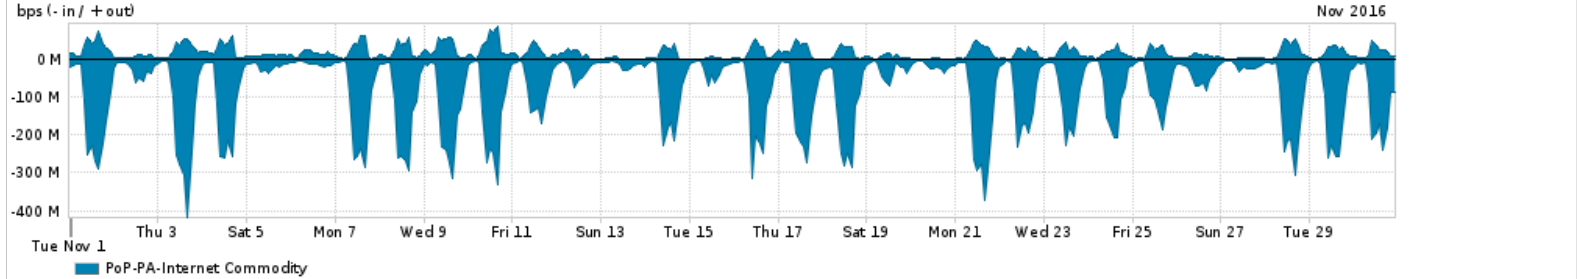

Os gráficos apresentados neste relatório de tráfego estão em formato stack, o que significa que seu valor é uma composição da soma dos componentes listados nas legendas localizadas logo abaixo dos gráficos. Os gráficos estão em "bps x tempo" e possuem dois eixos verticais, Out (positivo) e In (negativo).
 A primeira coluna da tabela define o ponto de referência para entendimento dos valores de In e Out.
 A contabilização do tráfego é sob o ponto de vista do AS da RNP, AS1916.

- Legenda:
- PoP - Ponto de presença da RNP
 - Parceiros - Provedores comerciais que a RNP mantém acordos de troca de tráfego
 - Internet Acadêmica - Acesso às redes acadêmicas internacionais, serviço atualmente provido pela RedClara
 - Internet commodity - Acesso pago à Internet global que é oferecido pela RNP aos seus clientes
 - ASN - Número do sistema autônomo
 - Profile - Objeto gerenciável definido arbitrariamente no Peakflow através de diversos parâmetros (ex: bloco cidr, peer-as, as-path, bgp community, interface, etc)

Utilização do serviço de Internet Commodity pelo PoP-PA

Average | Max | PCT95

PROFILE	PROFILE	IN	OUT	TOTAL	
<input type="checkbox"/>	PoP-PA	Internet Commodity	82.92 Mbps	17.31 Mbps	100.23 Mbps

Utilização das trocas de tráfego comerciais no Brasil pelo PoP-PA