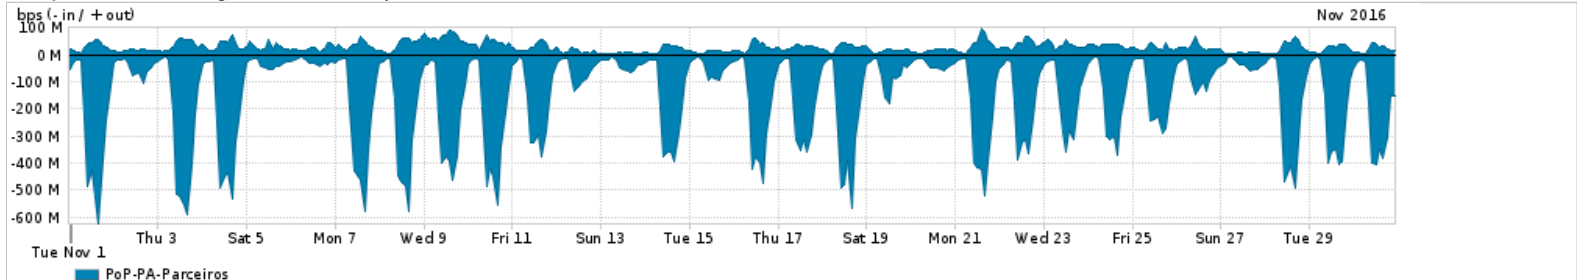

Os gráficos apresentados neste relatório de tráfego estão em formato stack, o que significa que seu valor é uma composição da soma dos componentes listados nas legendas localizadas logo abaixo dos gráficos. Os gráficos estão em "bps x tempo" e possuem dois eixos verticais, Out (positivo) e In (negativo).
 A primeira coluna da tabela define o ponto de referência para entendimento dos valores de In e Out.
 A contabilização do tráfego é sob o ponto de vista do AS da RNP, AS1916.

- Legenda:
- PoP - Ponto de presença da RNP
 - Parceiros - Provedores comerciais que a RNP mantém acordos de troca de tráfego
 - Internet Acadêmica - Acesso às redes acadêmicas internacionais, serviço atualmente provido pela RedClara
 - Internet commodity - Acesso pago à Internet global que é oferecido pela RNP aos seus clientes
 - ASN - Número do sistema autônomo
 - Profile - Objeto gerenciável definido arbitrariamente no Peakflow através de diversos parâmetros (ex: bloco cidr, peer-as, as-path, bgp community, interface, etc)

Utilização do serviço de Internet Commodity pelo PoP-PA

Average | Max | PCT95

PROFILE	PROFILE	IN	OUT	TOTAL	
<input type="checkbox"/>	PoP-PA	Internet Commodity	82.92 Mbps	17.31 Mbps	100.23 Mbps

Utilização das trocas de tráfego comerciais no Brasil pelo PoP-PA