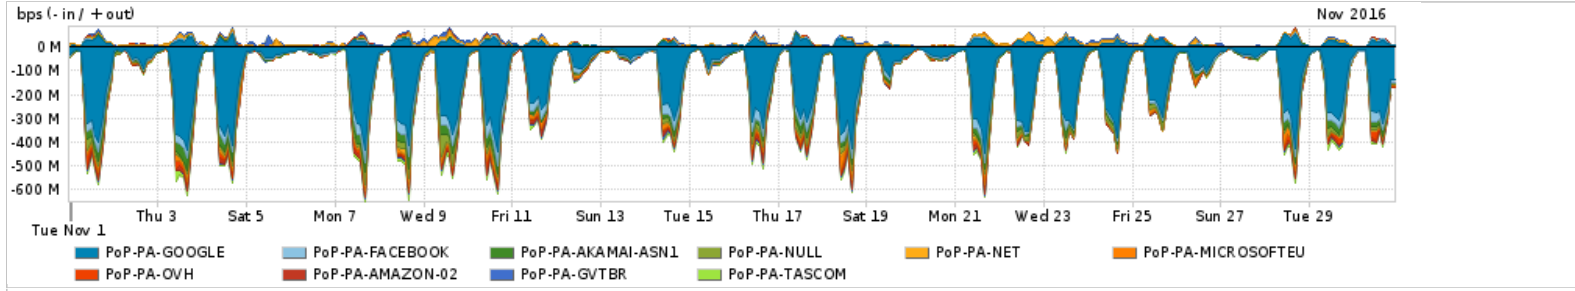

Os gráficos apresentados neste relatório de tráfego estão em formato stack, o que significa que seu valor é uma composição da soma dos componentes listados nas legendas localizadas logo abaixo dos gráficos. Os gráficos estão em "bps x tempo" e possuem dois eixos verticais, Out (positivo) e In (negativo).
 A primeira coluna da tabela define o ponto de referência para entendimento dos valores de In e Out.
 A contabilização do tráfego é sob o ponto de vista do AS da RNP, AS1916.

Utilização do serviço de Internet Commodity pelo PoP-PA

Average | Max | PCT95

PROFILE	PROFILE	IN	OUT	TOTAL	
<input type="checkbox"/>	PoP-PA	Internet Commodity	82.92 Mbps	17.31 Mbps	100.23 Mbps

Utilização das trocas de tráfego comerciais no Brasil pelo PoP-PA

Average | Max | PCT95

PROFILE	PROFILE	IN	OUT	TOTAL	
<input type="checkbox"/>	PoP-PA	Parceiros	155.27 Mbps	26.27 Mbps	181.54 Mbps

Utilização do serviço de Internet acadêmica internacional pelo PoP-PA

Average | Max | PCT95

PROFILE	PROFILE	IN	OUT	TOTAL	
<input type="checkbox"/>	PoP-PA	Internet Academica	1.04 Mbps	408.48 Kbps	1.45 Mbps

Redes (AS's de origem) mais acessadas pelo PoP-PA

Average | Max | PCT95

PROFILE	AS NAME	ASN	IN	OUT	TOTAL	
<input type="checkbox"/>	PoP-PA	GOOGLE	15169	118.42 Mbps	10.09 Mbps	128.51 Mbps
<input type="checkbox"/>	PoP-PA	FACEBOOK	32934	13.74 Mbps	1.23 Mbps	14.97 Mbps
<input type="checkbox"/>	PoP-PA	AKAMAI-ASN1	20940	9.73 Mbps	406.59 Kbps	10.13 Mbps
<input type="checkbox"/>	PoP-PA	NULLE	0	6.95 Mbps	88.59 Kbps	7.04 Mbps
<input type="checkbox"/>	PoP-PA	NET	28573	1.67 Mbps	5.01 Mbps	6.68 Mbps
<input type="checkbox"/>	PoP-PA	MICROSOFTEU	8068	5.75 Mbps	412.04 Kbps	6.16 Mbps
<input type="checkbox"/>	PoP-PA	OVH	16276	4.68 Mbps	140.77 Kbps	4.82 Mbps
<input type="checkbox"/>	PoP-PA	AMAZON-02	16509	4.18 Mbps	612.14 Kbps	4.79 Mbps
<input type="checkbox"/>	PoP-PA	GVTBR	18881	1.37 Mbps	2.87 Mbps	4.24 Mbps
<input type="checkbox"/>	PoP-PA	TASCOM	52871	3.80 Mbps	12.00 bps	3.80 Mbps