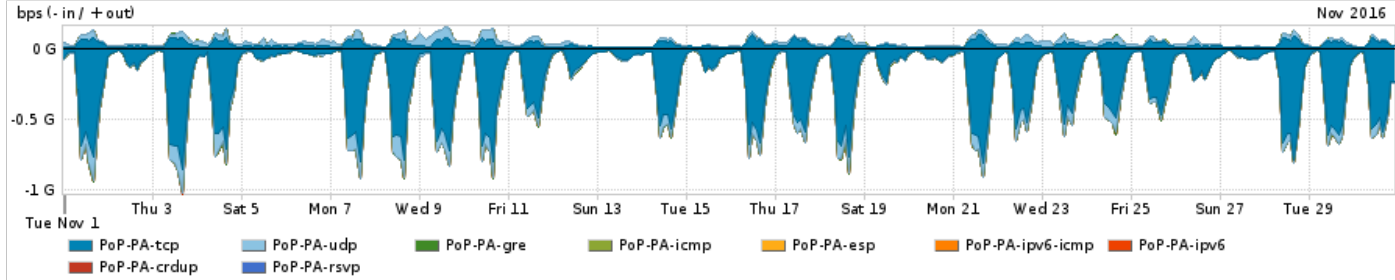

PROFILE	APPLICATION	IN	OUT	TOTAL	
☐	PoP-PA		other UDP	8.87 Mbps	18.87 Mbps	27.74 Mbps
☐	PoP-PA		quit	21.39 Mbps	1.83 Mbps	23.22 Mbps
☐	PoP-PA		other TCP	4.95 Mbps	2.34 Mbps	7.29 Mbps
☐	PoP-PA		bittorrent	143.06 Kbps	347.47 Kbps	490.53 Kbps
☐	PoP-PA		smtp	206.45 Kbps	232.82 Kbps	439.27 Kbps
☐	PoP-PA		dns	250.06 Kbps	137.13 Kbps	387.19 Kbps
☐	PoP-PA		qq	209.32 Kbps	148.92 Kbps	358.24 Kbps
☐	PoP-PA		macromedia-fcs	281.78 Kbps	16.95 Kbps	298.73 Kbps

Distribuição do tráfego do PoP-PA por protocolo

Average | Max | PCT95

	PROFILE	PROTOCOL	IN	OUT	TOTAL	
☐	PoP-PA		tcp	217.69 Mbps	23.07 Mbps	240.76 Mbps
☐	PoP-PA		udp	30.52 Mbps	20.89 Mbps	51.41 Mbps
☐	PoP-PA		gre	770.20 Kbps	77.29 Kbps	847.49 Kbps
☐	PoP-PA		icmp	25.88 Kbps	40.44 Kbps	66.32 Kbps
☐	PoP-PA		esp	39.73 Kbps	5.31 Kbps	45.04 Kbps
☐	PoP-PA		ipv6-icmp	435.00 bps	254.00 bps	689.00 bps
☐	PoP-PA		ipv6	243.00 bps	60.00 bps	303.00 bps
☐	PoP-PA		rsvp	0.00 bps	0.00 bps	0.00 bps
☐	PoP-PA		crdup	0.00 bps	0.00 bps	0.00 bps

For assistance with this product, please contact support@arbornetworks.com.