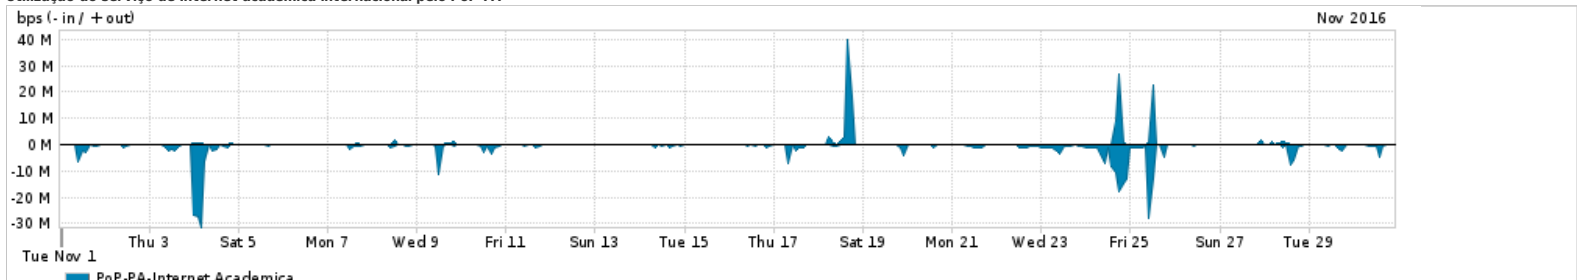

Utilização do serviço de Internet acadêmica internacional pelo PoP-PA

Average | Max | PCT95

PROFILE	PROFILE	IN	OUT	TOTAL	
☐	PoP-PA	Internet Academica	1.04 Mbps	408.48 Kbps	1.45 Mbps