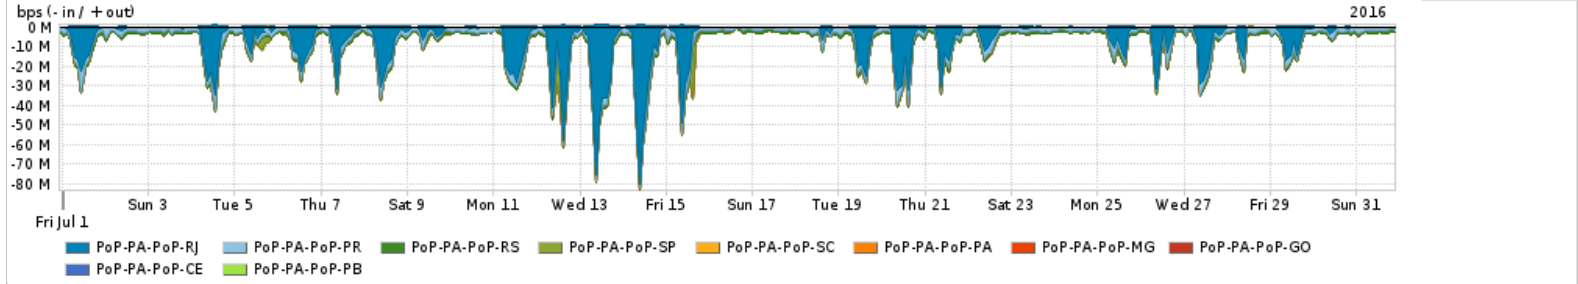

PROFILE	PROFILE	IN	OUT	TOTAL	
<input type="checkbox"/>	PoP-PA	Internet Academica	2.07 Mbps	79.05 Kbps	2.15 Mbps

Redes (AS's de origem) mais acessadas pelo PoP-PA

Average | Max | PCT95

PROFILE	AS NAME	ASN	IN	OUT	TOTAL	
<input type="checkbox"/>	PoP-PA	GOOGLE	15169	85.69 Mbps	9.18 Mbps	94.86 Mbps
<input type="checkbox"/>	PoP-PA	FACEBOOK	32934	10.95 Mbps	1.01 Mbps	11.96 Mbps
<input type="checkbox"/>	PoP-PA	AKAMAI-ASN1	20940	10.63 Mbps	339.71 Kbps	10.97 Mbps
<input type="checkbox"/>	PoP-PA	MICROSOFTEU	8068	9.13 Mbps	1.70 Mbps	10.82 Mbps
<input type="checkbox"/>	PoP-PA	NULL	0	6.49 Mbps	165.09 Kbps	6.66 Mbps
<input type="checkbox"/>	PoP-PA	DCLUX	24611	5.78 Mbps	223.16 Kbps	6.01 Mbps
<input type="checkbox"/>	PoP-PA	OVH	16276	4.39 Mbps	193.74 Kbps	4.58 Mbps
<input type="checkbox"/>	PoP-PA	AMAZON-02	16509	3.68 Mbps	823.20 Kbps	4.51 Mbps
<input type="checkbox"/>	PoP-PA	M247	9009	4.43 Mbps	61.85 Kbps	4.49 Mbps
<input type="checkbox"/>	PoP-PA	NET	28573	1.21 Mbps	2.94 Mbps	4.14 Mbps

Interesse de tráfego do PoP-PA com os outros PoPs da RNP

Average | Max | PCT95

PROFILE	PROFILE	IN	OUT	TOTAL	
<input type="checkbox"/>	PoP-PA	PoP-RJ	6.30 Mbps	144.12 Kbps	6.44 Mbps
<input type="checkbox"/>	PoP-PA	PoP-PR	2.43 Mbps	0.00 bps	2.43 Mbps
<input type="checkbox"/>	PoP-PA	PoP-RS	1.24 Mbps	11.00 bps	1.24 Mbps
<input type="checkbox"/>	PoP-PA	PoP-SP	254.31 Kbps	5.20 Kbps	259.50 Kbps
<input type="checkbox"/>	PoP-PA	PoP-SC	559.00 bps	53.00 bps	612.00 bps
<input type="checkbox"/>	PoP-PA	PoP-PA	191.00 bps	191.00 bps	382.00 bps
<input type="checkbox"/>	PoP-PA	PoP-MG	11.00 bps	58.00 bps	69.00 bps
<input type="checkbox"/>	PoP-PA	PoP-CE	0.00 bps	26.00 bps	26.00 bps
<input type="checkbox"/>	PoP-PA	PoP-GO	0.00 bps	26.00 bps	26.00 bps