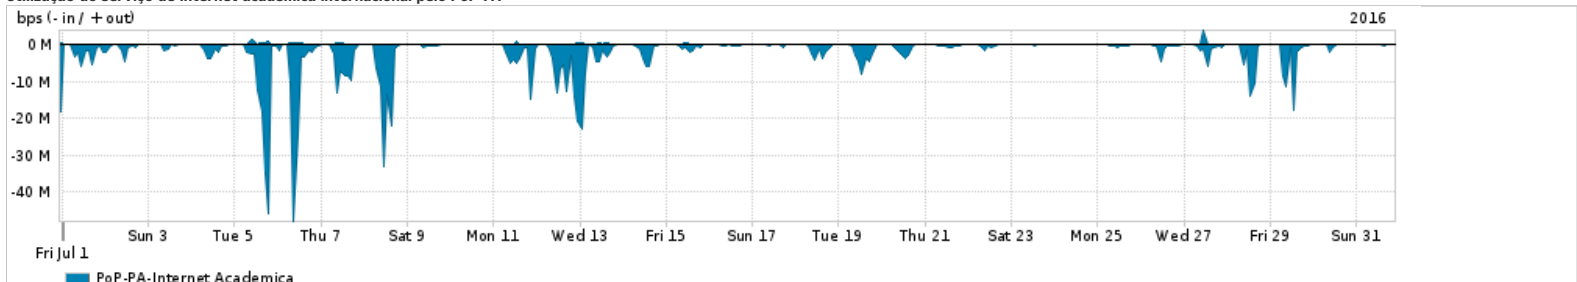

Utilização do serviço de Internet acadêmica internacional pelo PoP-PA

Average | Max | PCT95

PROFILE	PROFILE	IN	OUT	TOTAL	
☐	PoP-PA	Internet Academica	2.07 Mbps	79.05 Kbps	2.15 Mbps