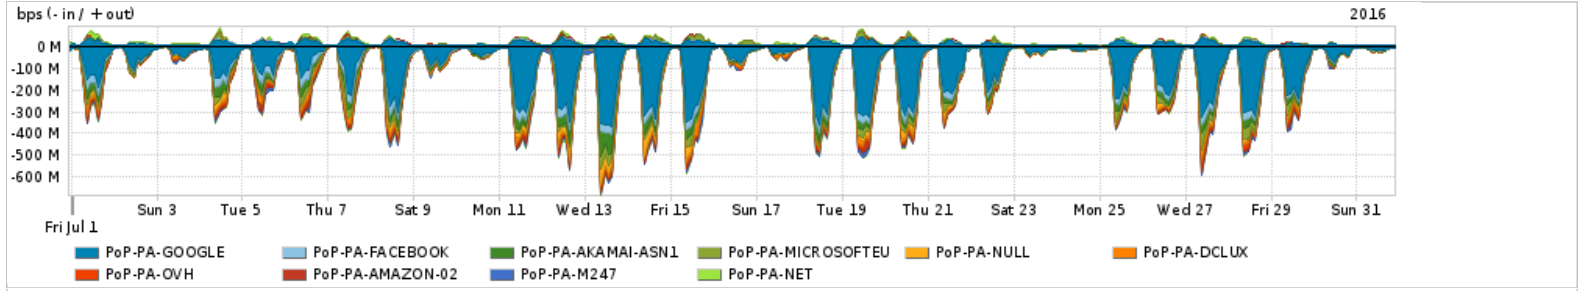

Redes (AS's de origem) mais acessadas pelo PoP-PA

Average | Max | PCT95

PROFILE	AS NAME	ASN	IN	OUT	TOTAL	
☐	PoP-PA	GOOGLE	15169	85.69 Mbps	9.18 Mbps	94.86 Mbps
☐	PoP-PA	FACEBOOK	32934	10.95 Mbps	1.01 Mbps	11.96 Mbps
☐	PoP-PA	AKAMAI-ASN1	20940	10.63 Mbps	339.71 Kbps	10.97 Mbps
☐	PoP-PA	MICROSOFTEU	8068	9.13 Mbps	1.70 Mbps	10.82 Mbps
☐	PoP-PA	NULL	0	6.49 Mbps	165.09 Kbps	6.66 Mbps
☐	PoP-PA	DCLUX	24611	5.78 Mbps	223.16 Kbps	6.01 Mbps
☐	PoP-PA	OVH	16276	4.39 Mbps	193.74 Kbps	4.58 Mbps
☐	PoP-PA	AMAZON-02	16509	3.68 Mbps	823.20 Kbps	4.51 Mbps
☐	PoP-PA	M247	9009	4.43 Mbps	61.85 Kbps	4.49 Mbps
☐	PoP-PA	NET	28573	1.21 Mbps	2.94 Mbps	4.14 Mbps