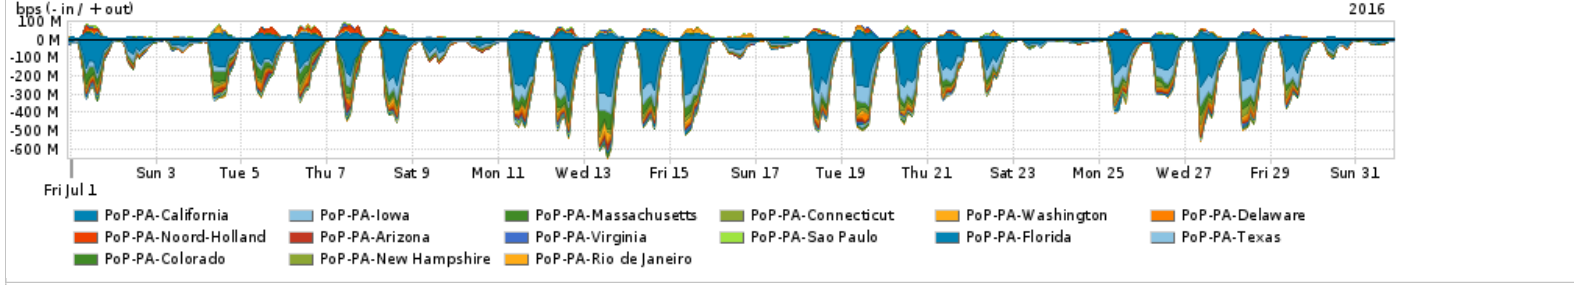

PROFILE	PROFILE	IN	OUT	TOTAL	
☐	PoP-PA	PoP-PB	22.00 bps	0.00 bps	22.00 bps

Distribuição do tráfego do PoP-PA por estado, província ou similar

Average | Max | PCT95

PROFILE	REGION	IN	OUT	TOTAL	
☐	PoP-PA	California	72.94 Mbps	10.08 Mbps	83.02 Mbps
☐	PoP-PA	Iowa	23.61 Mbps	557.33 Kbps	24.17 Mbps
☐	PoP-PA	Massachusetts	12.67 Mbps	522.60 Kbps	13.20 Mbps
☐	PoP-PA	Connecticut	7.57 Mbps	153.16 Kbps	7.73 Mbps
☐	PoP-PA	Washington	3.93 Mbps	2.17 Mbps	6.10 Mbps
☐	PoP-PA	Delaware	4.62 Mbps	232.82 Kbps	4.85 Mbps
☐	PoP-PA	Noord-Holland	1.72 Mbps	2.42 Mbps	4.14 Mbps
☐	PoP-PA	Arizona	3.24 Mbps	36.95 Kbps	3.28 Mbps
☐	PoP-PA	Virginia	2.08 Mbps	872.33 Kbps	2.95 Mbps
☐	PoP-PA	Sao Paulo	1.51 Mbps	1.34 Mbps	2.86 Mbps
☐	PoP-PA	Florida	2.32 Mbps	82.77 Kbps	2.40 Mbps
☐	PoP-PA	Texas	2.07 Mbps	250.93 Kbps	2.32 Mbps
☐	PoP-PA	Colorado	1.72 Mbps	61.29 Kbps	1.78 Mbps
☐	PoP-PA	New Hampshire	1.23 Mbps	37.89 Kbps	1.26 Mbps
☐	PoP-PA	Rio de Janeiro	793.28 Kbps	451.43 Kbps	1.24 Mbps