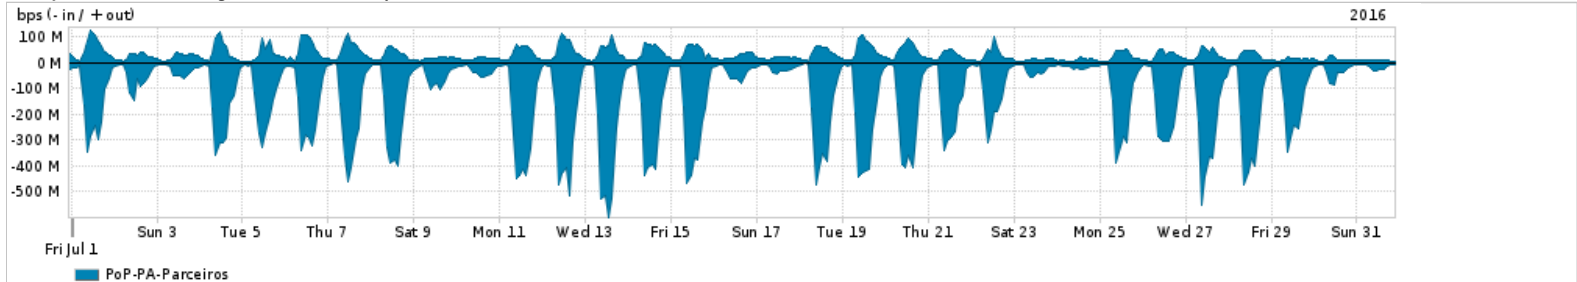

Os gráficos apresentados neste relatório de tráfego estão em formato stack, o que significa que seu valor é uma composição da soma dos componentes listados nas legendas localizadas logo abaixo dos gráficos. Os gráficos estão em "bps x tempo" e possuem dois eixos verticais, Out (positivo) e In (negativo).
 A primeira coluna da tabela define o ponto de referência para entendimento dos valores de In e Out.
 A contabilização do tráfego é sob o ponto de vista do AS da RNP, AS1916.

- Legenda:
- PoP - Ponto de presença da RNP
 - Parceiros - Provedores comerciais que a RNP mantém acordos de troca de tráfego
 - Internet Acadêmica - Acesso às redes acadêmicas internacionais, serviço atualmente provido pela RedClara
 - Internet commodity - Acesso pago à Internet global que é oferecido pela RNP aos seus clientes
 - ASN - Número do sistema autônomo
 - Profile - Objeto gerenciável definido arbitrariamente no Peakflow através de diversos parâmetros (ex: bloco cidr, peer-as, as-path, bgp community, interface, etc)

Utilização do serviço de Internet Commodity pelo PoP-PA

Average | Max | PCT95

PROFILE	PROFILE	IN	OUT	TOTAL	
<input type="checkbox"/>	PoP-PA	Internet Commodity	80.67 Mbps	12.63 Mbps	93.30 Mbps

Utilização das trocas de tráfego comerciais no Brasil pelo PoP-PA