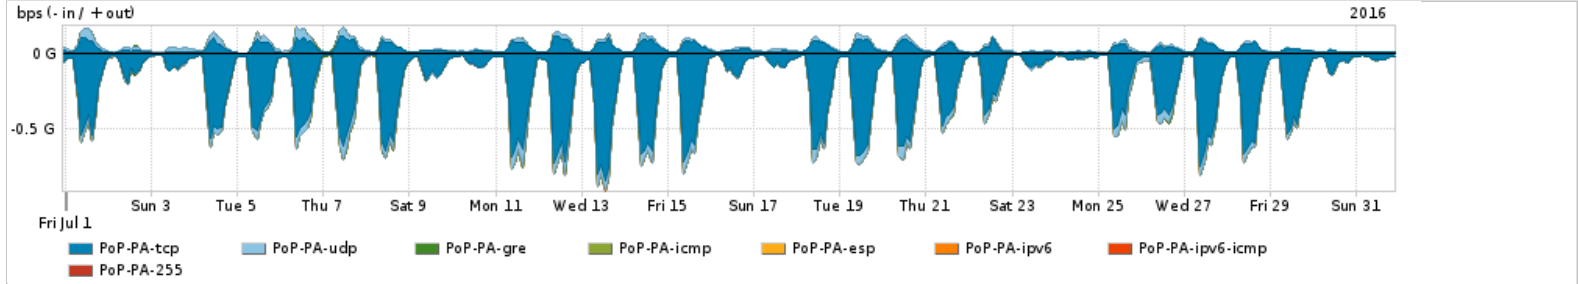

PROFILE	APPLICATION	IN	OUT	TOTAL	
☐	PoP-PA	other UDP	19.51 Mbps	10.96 Mbps	30.48 Mbps
☐	PoP-PA	other TCP	5.97 Mbps	1.37 Mbps	7.34 Mbps
☐	PoP-PA	dns	194.30 Kbps	363.94 Kbps	558.24 Kbps
☐	PoP-PA	smtp	188.52 Kbps	260.17 Kbps	448.70 Kbps
☐	PoP-PA	qq	264.10 Kbps	154.94 Kbps	419.04 Kbps
☐	PoP-PA	macromedia-fcs	355.63 Kbps	27.88 Kbps	383.51 Kbps
☐	PoP-PA	bittorrent	107.77 Kbps	261.61 Kbps	369.38 Kbps
☐	PoP-PA	xmpp	78.49 Kbps	37.31 Kbps	115.80 Kbps

Distribuição do tráfego do PoP-PA por protocolo

Average | Max | PCT95

PROFILE	PROTOCOL	IN	OUT	TOTAL	
☐	PoP-PA	tcp	202.65 Mbps	30.42 Mbps	233.07 Mbps
☐	PoP-PA	udp	19.83 Mbps	11.35 Mbps	31.18 Mbps
☐	PoP-PA	gre	698.70 Kbps	156.18 Kbps	854.89 Kbps
☐	PoP-PA	icmp	32.54 Kbps	26.88 Kbps	59.41 Kbps
☐	PoP-PA	esp	37.84 Kbps	9.34 Kbps	47.18 Kbps
☐	PoP-PA	ipv6	3.48 Kbps	4.95 Kbps	8.43 Kbps
☐	PoP-PA	ipv6-icmp	19.00 bps	1.00 bps	20.00 bps
☐	PoP-PA	255	0.00 bps	0.00 bps	0.00 bps

For assistance with this product, please contact support@arbornetworks.com.