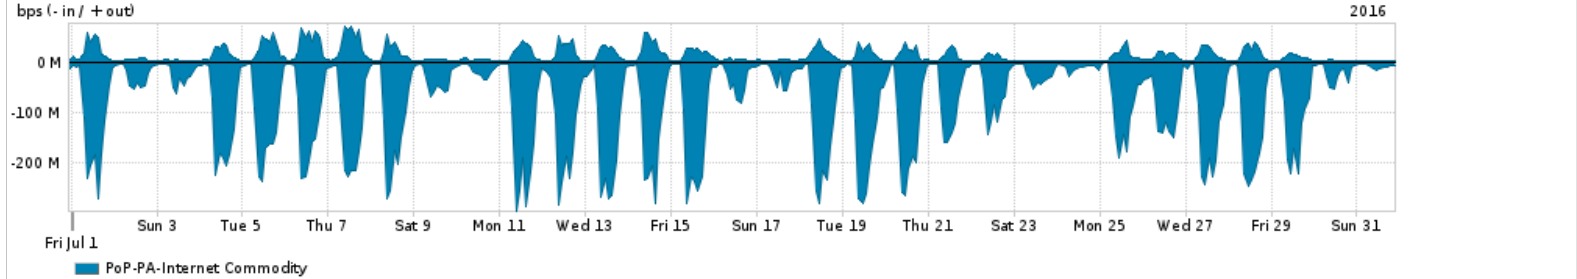

Os gráficos apresentados neste relatório de tráfego estão em formato stack, o que significa que seu valor é uma composição da soma dos componentes listados nas legendas localizadas logo abaixo dos gráficos. Os gráficos estão em "bps x tempo" e possuem dois eixos verticais, Out (positivo) e In (negativo).
A primeira coluna da tabela define o ponto de referência para entendimento dos valores de In e Out.
A contabilização do tráfego é sob o ponto de vista do AS da RNP, AS1916.

1. Legenda:
2. PoP - Ponto de presença da RNP
   - Parceiros - Provedores comerciais que a RNP mantém acordos de troca de tráfego
   - Internet Acadêmica - Acesso às redes acadêmicas internacionais, serviço atualmente provido pela RedClara
   - Internet commodity - Acesso pago à Internet global que é oferecido pela RNP aos seus clientes
   - ASN - Número do sistema autônomo
   - Profile - Objeto gerenciável definido arbitrariamente no Peakflow através de diversos parâmetros (ex: bloco cidr, peer-as, as-path, bgp community, interface, etc)

Utilização do serviço de Internet Commodity pelo PoP-PA

Average | Max | PCT95

PROFILE	PROFILE	IN	OUT	TOTAL	
☐	PoP-PA	Internet Commodity	80.67 Mbps	12.63 Mbps	93.30 Mbps