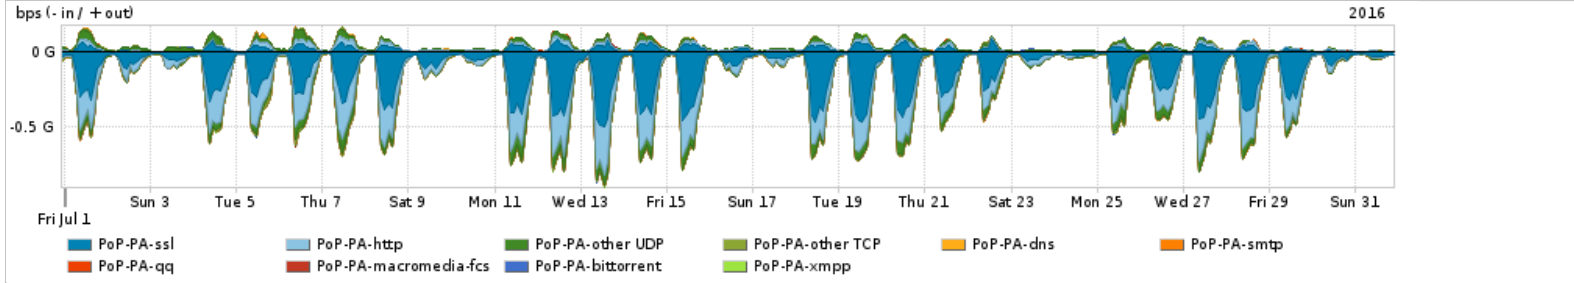

Distribuição do tráfego do PoP-PA por aplicação (análise em camada 3 e 4)

Average | Max | PCT95

PROFILE	APPLICATION	IN	OUT	TOTAL	
☐	PoP-PA	ssl	123.52 Mbps	16.31 Mbps	139.83 Mbps
☐	PoP-PA	http	71.70 Mbps	11.80 Mbps	83.50 Mbps