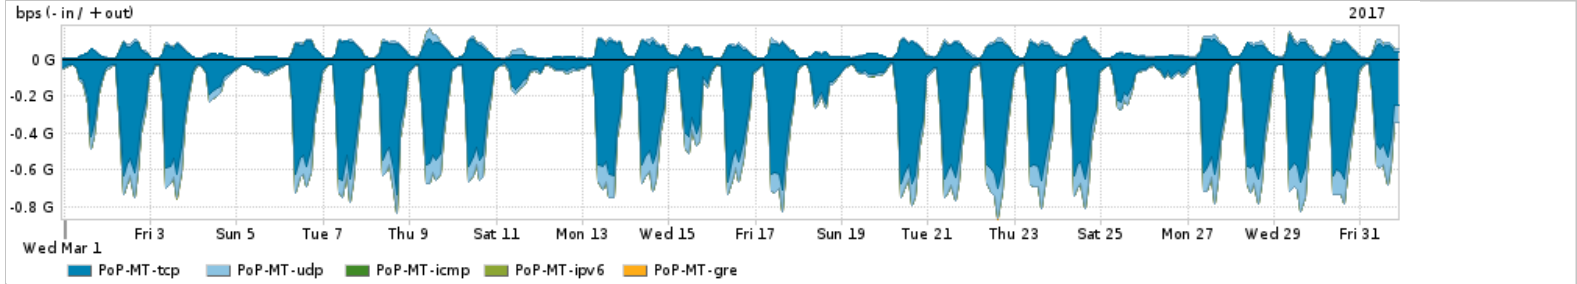

PROFILE	APPLICATION	IN	OUT	TOTAL	
☒	PoP-MT		other UDP	3.14 Mbps	3.63 Mbps	6.77 Mbps
☐	PoP-MT		macromedia-fcs	811.50 Kbps	23.71 Kbps	835.21 Kbps
☐	PoP-MT		dns	363.35 Kbps	122.92 Kbps	486.26 Kbps
☐	PoP-MT		xmpp	160.46 Kbps	96.48 Kbps	256.94 Kbps
☐	PoP-MT		smtp	166.22 Kbps	81.30 Kbps	247.52 Kbps
☐	PoP-MT		ssh	110.39 Kbps	118.30 Kbps	228.70 Kbps

Distribuição do tráfego do PoP-MT por protocolo

Average | Max | PCT95

	PROFILE	PROTOCOL	IN	OUT	TOTAL	
☒	PoP-MT		tcp	249.53 Mbps	41.72 Mbps	291.25 Mbps
☒	PoP-MT		udp	47.23 Mbps	7.03 Mbps	54.25 Mbps
☒	PoP-MT		icmp	23.07 Kbps	63.32 Kbps	86.39 Kbps
☒	PoP-MT		ipv6	6.13 Kbps	9.61 Kbps	15.74 Kbps
☒	PoP-MT		gre	9.92 Kbps	635.00 bps	10.55 Kbps
☐	PoP-MT		ipv6-icmp	53.00 bps	47.00 bps	100.00 bps
☐	PoP-MT		sctp	0.00 bps	0.00 bps	0.00 bps

For assistance with this product, please contact support@arbornetworks.com.