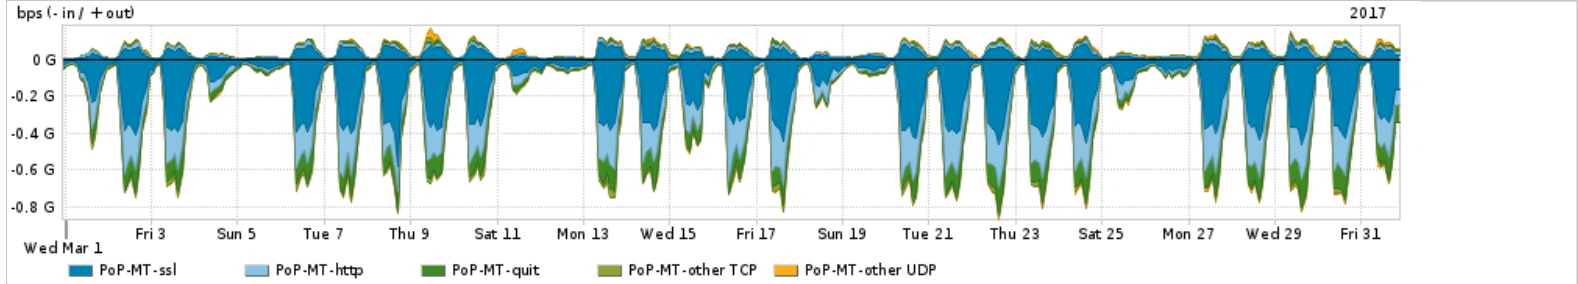

Distribuição do tráfego do PoP-MT por aplicação (análise em camada 3 e 4)

Average | Max | PCT95

PROFILE	APPLICATION	IN	OUT	TOTAL
☒	PoP-MT - ssl	156.33 Mbps	26.45 Mbps	182.78 Mbps
☒	PoP-MT - http	80.94 Mbps	9.35 Mbps	90.29 Mbps
☒	PoP-MT - quit	43.72 Mbps	3.24 Mbps	46.96 Mbps
☒	PoP-MT - other TCP	10.55 Mbps	5.18 Mbps	15.73 Mbps