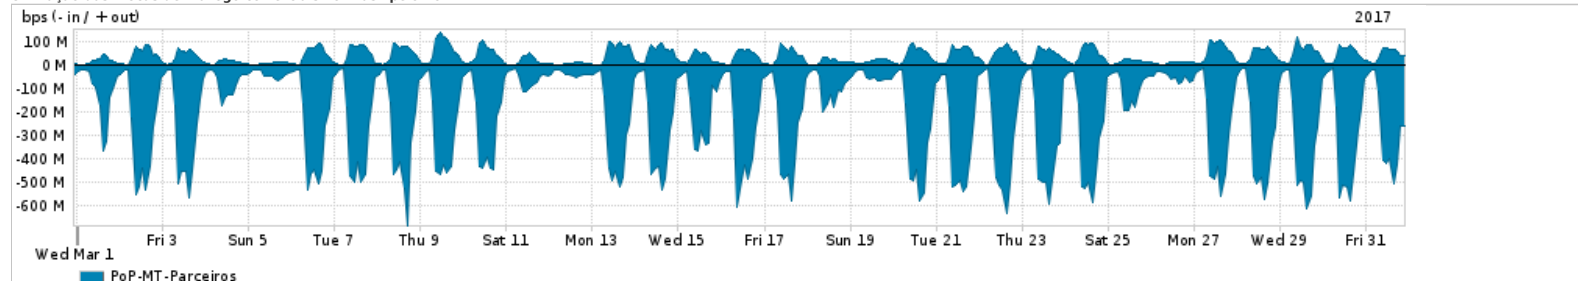

Os gráficos apresentados neste relatório de tráfego estão em formato stack, o que significa que seu valor é uma composição da soma dos componentes listados nas legendas localizadas logo abaixo dos gráficos. Os gráficos estão em "bps x tempo" e possuem dois eixos verticais, Out (positivo) e In (negativo).
 A primeira coluna da tabela define o ponto de referência para entendimento dos valores de In e Out.
 A contabilização do tráfego é sob o ponto de vista do AS da RNP, AS1916.

Legenda:
 PoP - Ponto de presença da RNP
 Parceiros - Provedores comerciais que a RNP mantém acordos de troca de tráfego
 Internet Acadêmica - Acesso às redes acadêmicas internacionais, serviço atualmente provido pela RedClara
 Internet commodity - Acesso pago à Internet global que é oferecido pela RNP aos seus clientes
 ASN - Número do sistema autônomo
 Profile - Objeto gerenciável definido arbitrariamente no Peakflow através de diversos parâmetros (ex: bloco cidr, peer-as, as-path, bgp community, interface, etc)

Utilização do serviço de Internet Commodity pelo PoP-MT

PROFILE	PROFILE	IN	OUT	TOTAL	
<input checked="" type="checkbox"/>	PoP-MT	Internet Commodity	35.13 Mbps	8.96 Mbps	44.09 Mbps

Utilização das trocas de tráfego comerciais no Brasil pelo PoP-MT