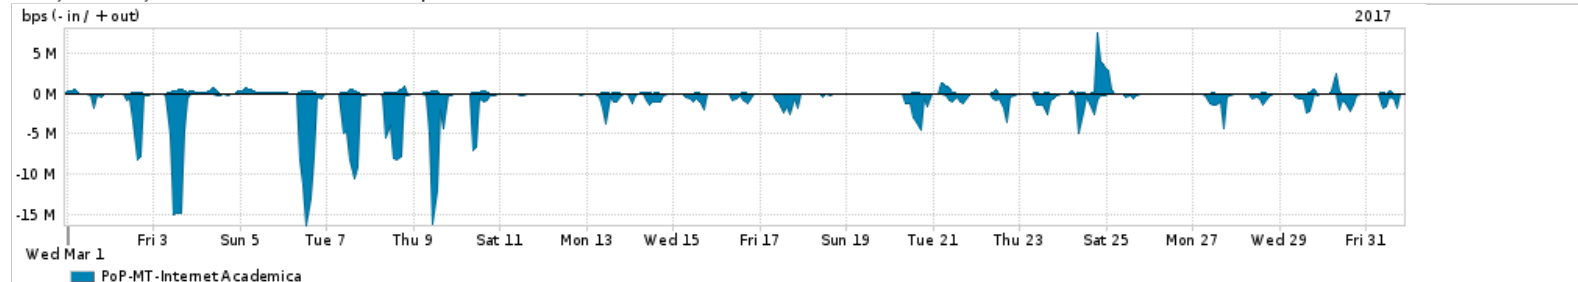

Os gráficos apresentados neste relatório de tráfego estão em formato stack, o que significa que seu valor é uma composição da soma dos componentes listados nas legendas localizadas logo abaixo dos gráficos. Os gráficos estão em "bps x tempo" e possuem dois eixos verticais, Out (positivo) e In (negativo).
 A primeira coluna da tabela define o ponto de referência para entendimento dos valores de In e Out.
 A contabilização do tráfego é sob o ponto de vista do AS da RNP, AS1916.

Utilização do serviço de Internet Commodity pelo PoP-MT

PROFILE	PROFILE	IN	OUT	TOTAL	
<input checked="" type="checkbox"/>	PoP-MT	Internet Commodity	35.13 Mbps	8.96 Mbps	44.09 Mbps

Utilização das trocas de tráfego comerciais no Brasil pelo PoP-MT

PROFILE	PROFILE	IN	OUT	TOTAL	
<input checked="" type="checkbox"/>	PoP-MT	Parceiros	208.14 Mbps	38.67 Mbps	246.82 Mbps

Utilização do serviço de Internet acadêmica internacional pelo PoP-MT

PROFILE	PROFILE	IN	OUT	TOTAL	
<input checked="" type="checkbox"/>	PoP-MT	Internet Acadêmica	1.06 Mbps	136.30 Kbps	1.20 Mbps