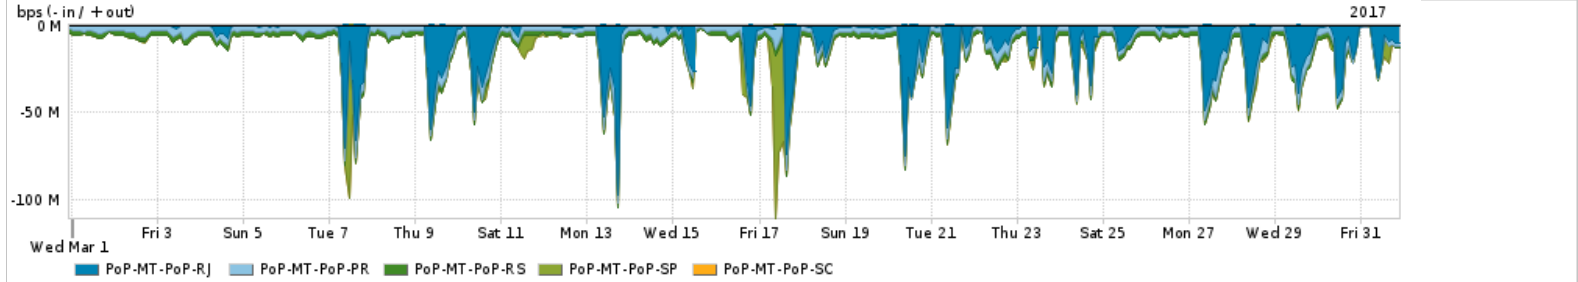

Interesse de tráfego do PoP-MT com os outros PoPs da RNP

Average | Max | PCT95

PROFILE	PROFILE	IN	OUT	TOTAL	
☒	PoP-MT	PoP-RJ	8.15 Mbps	98.09 Kbps	8.25 Mbps
☒	PoP-MT	PoP-PR	3.69 Mbps	17.00 bps	3.69 Mbps
☒	PoP-MT	PoP-RS	2.47 Mbps	484.00 bps	2.47 Mbps
☒	PoP-MT	PoP-SP	1.31 Mbps	13.00 Kbps	1.33 Mbps
☒	PoP-MT	PoP-SC	1.43 Kbps	8.00 bps	1.43 Kbps
☐	PoP-MT	PoP-DF	0.00 bps	0.00 bps	0.00 bps
☐	PoP-MT	PoP-MT	0.00 bps	0.00 bps	0.00 bps
☐	PoP-MT	PoP-PI	0.00 bps	0.00 bps	0.00 bps