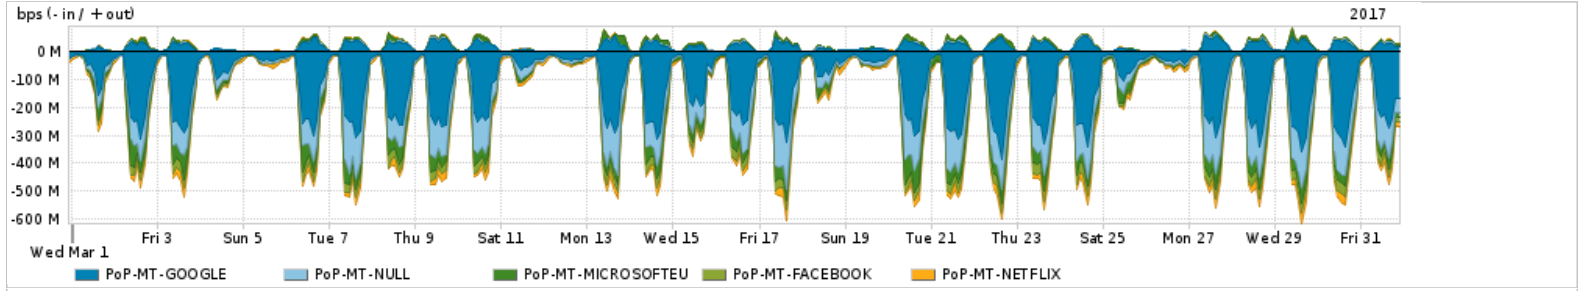

Redes (AS's de origem) mais acessadas pelo PoP-MT

Average | Max | PCT95

PROFILE	AS NAME	ASN	IN	OUT	TOTAL	
☒	PoP-MT	GOOGLE	15169	109.87 Mbps	16.36 Mbps	126.23 Mbps
☒	PoP-MT	NULL	0	46.25 Mbps	1.05 Mbps	47.30 Mbps
☒	PoP-MT	MICROSOFTEU	8068	20.54 Mbps	3.09 Mbps	23.63 Mbps
☒	PoP-MT	FACEBOOK	32934	13.78 Mbps	2.03 Mbps	15.82 Mbps
☒	PoP-MT	NETFLIX	2906	12.89 Mbps	221.41 Kbps	13.11 Mbps
☐	PoP-MT	AKAMAI-ASN1	20940	10.64 Mbps	329.69 Kbps	10.97 Mbps
☐	PoP-MT	AMAZON-02	16509	6.39 Mbps	1.04 Mbps	7.43 Mbps
☐	PoP-MT	TASCOM	52871	5.85 Mbps	236.12 Kbps	6.09 Mbps
☐	PoP-MT	GCEPSABR	28604	4.23 Mbps	243.92 Kbps	4.47 Mbps
☐	PoP-MT	MICROSOFT-CORP-MSN-AS-BLOCK	8075	2.30 Mbps	2.12 Mbps	4.42 Mbps