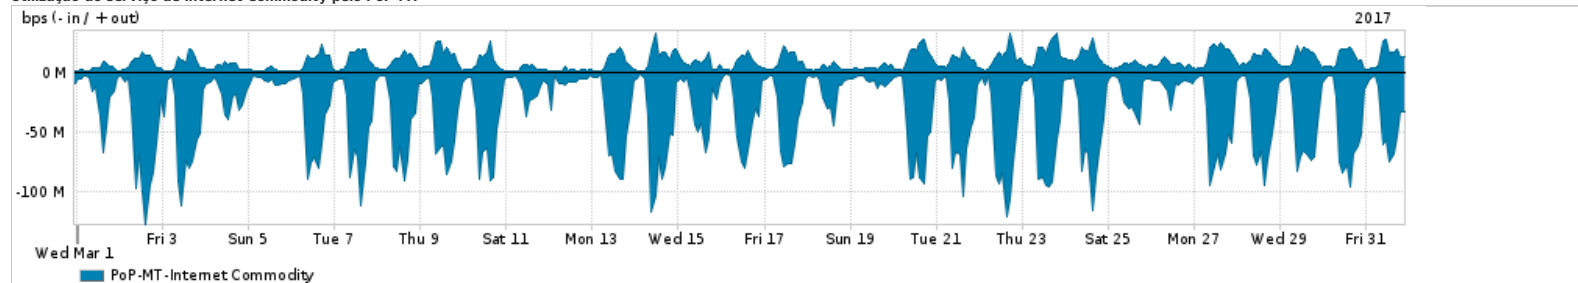

Os gráficos apresentados neste relatório de tráfego estão em formato stack, o que significa que seu valor é uma composição da soma dos componentes listados nas legendas localizadas logo abaixo dos gráficos. Os gráficos estão em "bps x tempo" e possuem dois eixos verticais, Out (positivo) e In (negativo).
 A primeira coluna da tabela define o ponto de referência para entendimento dos valores de In e Out.
 A contabilização do tráfego é sob o ponto de vista do AS da RNP, AS1916.

Legenda:
 PoP - Ponto de presença da RNP
 Parceiros - Provedores comerciais que a RNP mantém acordos de troca de tráfego
 Internet Acadêmica - Acesso às redes acadêmicas internacionais, serviço atualmente provido pela RedClara
 Internet commodity - Acesso pago à Internet global que é oferecido pela RNP aos seus clientes
 ASN - Número do sistema autônomo
 Profile - Objeto gerenciável definido arbitrariamente no Peakflow através de diversos parâmetros (ex: bloco cidr, peer-as, as-path, bgp community, interface, etc)

Utilização do serviço de Internet Commodity pelo PoP-MT

PROFILE	PROFILE	IN	OUT	TOTAL	
<input checked="" type="checkbox"/>	PoP-MT	Internet Commodity	35.13 Mbps	8.96 Mbps	44.09 Mbps

Utilização das trocas de tráfego comerciais no Brasil pelo PoP-MT