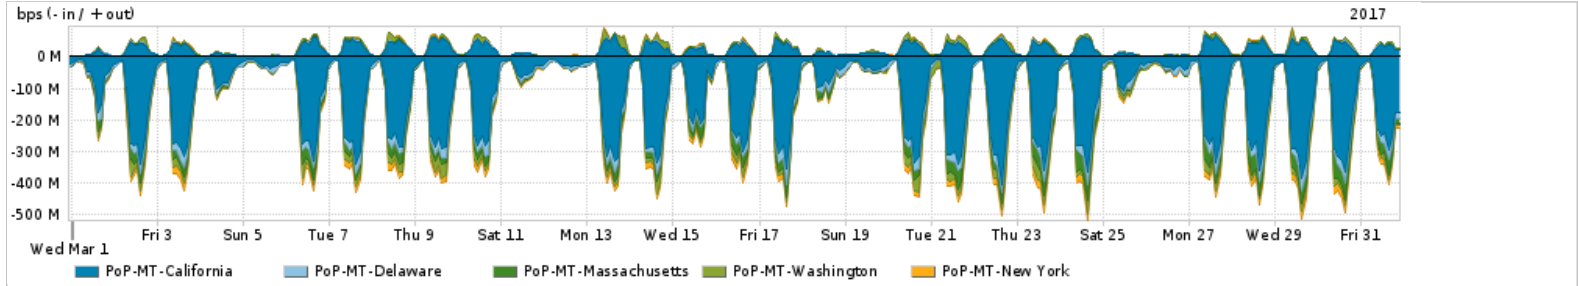

Distribuição do tráfego do PoP-MT por estado, província ou similar

Average | Max | PCT95

PROFILE	REGION	IN	OUT	TOTAL
☒	PoP-MT - California	120.27 Mbps	19.80 Mbps	140.08 Mbps
☒	PoP-MT - Delaware	14.18 Mbps	624.99 Kbps	14.81 Mbps
☒	PoP-MT - Massachusetts	13.57 Mbps	567.11 Kbps	14.13 Mbps
☒	PoP-MT - Washington	9.46 Mbps	3.85 Mbps	13.31 Mbps
☒	PoP-MT - New York	8.03 Mbps	672.92 Kbps	8.70 Mbps
☐	PoP-MT - Texas	2.57 Mbps	1.05 Mbps	3.61 Mbps
☐	PoP-MT - Arizona	2.80 Mbps	89.67 Kbps	2.89 Mbps
☐	PoP-MT - New Hampshire	2.34 Mbps	98.75 Kbps	2.44 Mbps
☐	PoP-MT - Virginia	1.78 Mbps	537.86 Kbps	2.32 Mbps
☐	PoP-MT - Noord-Holland	1.71 Mbps	230.26 Kbps	1.94 Mbps
☐	PoP-MT - Sao Paulo	1.12 Mbps	727.00 Kbps	1.85 Mbps
☐	PoP-MT - Florida	841.10 Kbps	140.89 Kbps	981.99 Kbps
☐	PoP-MT - South Dakota	631.57 Kbps	14.73 Kbps	646.29 Kbps
☐	PoP-MT - Southend-on-Sea	509.35 Kbps	72.94 Kbps	582.29 Kbps
☐	PoP-MT - Mato Grosso	66.56 Kbps	404.18 Kbps	470.74 Kbps