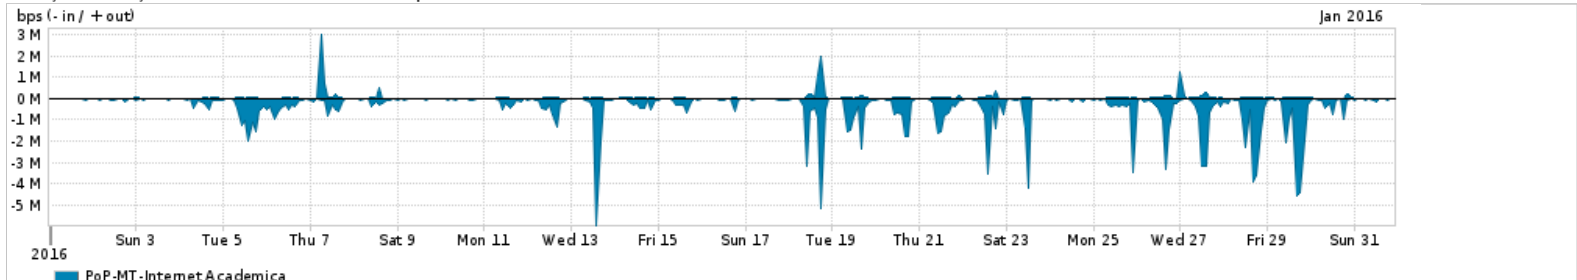

Os gráficos apresentados neste relatório de tráfego estão em formato stack, o que significa que seu valor é uma composição da soma dos componentes listados nas legendas localizadas logo abaixo dos gráficos. Os gráficos estão em "bps x tempo" e possuem dois eixos verticais, Out (positivo) e In (negativo).
 A primeira coluna da tabela define o ponto de referência para entendimento dos valores de In e Out.
 A contabilização do tráfego é sob o ponto de vista do AS da RNP, AS1916.

Utilização do serviço de Internet Commodity pelo PoP-MT

Average | Max | PCT95

PROFILE	PROFILE	IN	OUT	TOTAL	
<input type="checkbox"/>	PoP-MT	Internet Commodity	27.83 Mbps	5.80 Mbps	33.63 Mbps

Utilização das trocas de tráfego comerciais no Brasil pelo PoP-MT

Average | Max | PCT95

PROFILE	PROFILE	IN	OUT	TOTAL	
<input type="checkbox"/>	PoP-MT	Parceiros	124.07 Mbps	29.96 Mbps	154.03 Mbps

Utilização do serviço de Internet acadêmica internacional pelo PoP-MT

Average | Max | PCT95