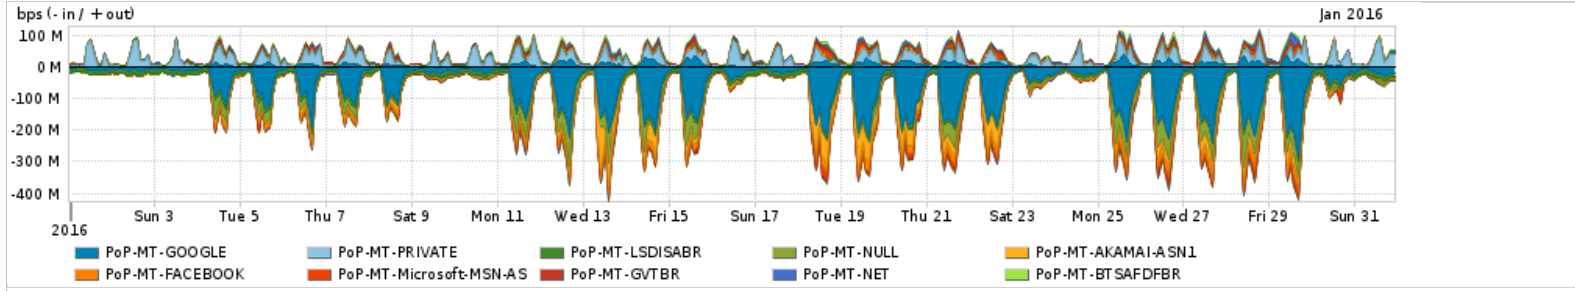

Os gráficos apresentados neste relatório de tráfego estão em formato stack, o que significa que seu valor é uma composição da soma dos componentes listados nas legendas localizadas logo abaixo dos gráficos. Os gráficos estão em "bps x tempo" e possuem dois eixos verticais, Out (positivo) e In (negativo).
 A primeira coluna da tabela define o ponto de referência para entendimento dos valores de In e Out.
 A contabilização do tráfego é sob o ponto de vista do AS da RNP, AS1916.

Average | Max | PCT95

PROFILE	PROFILE	IN	OUT	TOTAL	
<input type="checkbox"/>	PoP-MT	Parceiros	124.07 Mbps	29.96 Mbps	154.03 Mbps

Utilização do serviço de Internet acadêmica internacional pelo PoP-MT

Average | Max | PCT95

PROFILE	PROFILE	IN	OUT	TOTAL	
<input type="checkbox"/>	PoP-MT	Internet Acadêmica	385.44 Kbps	46.03 Kbps	431.47 Kbps

Redes (AS's de origem) mais acessadas pelo PoP-MT

Average | Max | PCT95

PROFILE	AS NAME	ASN	IN	OUT	TOTAL	
<input type="checkbox"/>	PoP-MT	GOOGLE	15169	54.61 Mbps	5.99 Mbps	60.60 Mbps
<input type="checkbox"/>	PoP-MT	PRIVATE	65011	0.00 bps	17.13 Mbps	17.13 Mbps
<input type="checkbox"/>	PoP-MT	LSDISABR	27715	11.29 Mbps	2.17 Mbps	13.46 Mbps
<input type="checkbox"/>	PoP-MT	NULL	0	13.03 Mbps	312.71 Kbps	13.34 Mbps
<input type="checkbox"/>	PoP-MT	AKAMAI-ASN1	20940	11.98 Mbps	466.43 Kbps	12.45 Mbps
<input type="checkbox"/>	PoP-MT	FACEBOOK	32934	8.45 Mbps	1.04 Mbps	9.49 Mbps
<input type="checkbox"/>	PoP-MT	Microsoft-MSN-AS	8075	3.32 Mbps	2.37 Mbps	5.68 Mbps
<input type="checkbox"/>	PoP-MT	GVTBR	18881	1.60 Mbps	3.33 Mbps	4.93 Mbps
<input type="checkbox"/>	PoP-MT	NET	28573	1.55 Mbps	3.19 Mbps	4.74 Mbps
<input type="checkbox"/>	PoP-MT	BTSAFDFBR	8167	1.01 Mbps	3.00 Mbps	4.01 Mbps