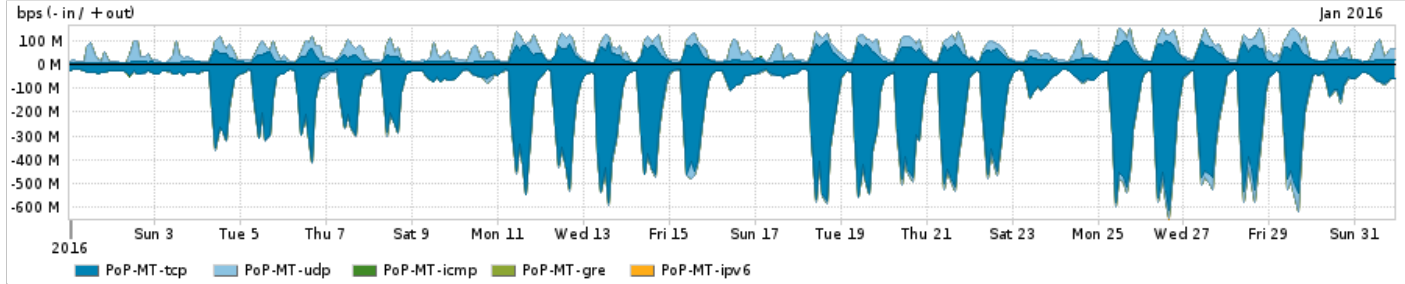

PROFILE	APPLICATION	IN	OUT	TOTAL	
☐	PoP-MT	other UDP	6.87 Mbps	24.39 Mbps	31.26 Mbps
☐	PoP-MT	other TCP	10.32 Mbps	4.72 Mbps	15.04 Mbps
☐	PoP-MT	macromedia-fcs	627.71 Kbps	26.45 Kbps	654.15 Kbps
☐	PoP-MT	dns	204.66 Kbps	91.49 Kbps	296.14 Kbps
☐	PoP-MT	bittorrent	101.14 Kbps	129.55 Kbps	230.69 Kbps
☐	PoP-MT	smtp	127.40 Kbps	66.85 Kbps	194.24 Kbps
☐	PoP-MT	rdp	19.70 Kbps	152.03 Kbps	171.73 Kbps
☐	PoP-MT	xmpp	68.67 Kbps	34.58 Kbps	103.26 Kbps

Distribuição do tráfego do PoP-MT por protocolo

Average | Max | PCT95

PROFILE	PROTOCOL	IN	OUT	TOTAL	
☐	PoP-MT	tcp	159.34 Mbps	28.73 Mbps	188.07 Mbps
☐	PoP-MT	udp	7.05 Mbps	24.48 Mbps	31.53 Mbps
☐	PoP-MT	icmp	23.64 Kbps	32.53 Kbps	56.17 Kbps
☐	PoP-MT	gre	419.00 bps	1.00 bps	420.00 bps
☐	PoP-MT	ipv6	4.00 bps	134.00 bps	138.00 bps

For assistance with this product, please contact support@arbornetworks.com.