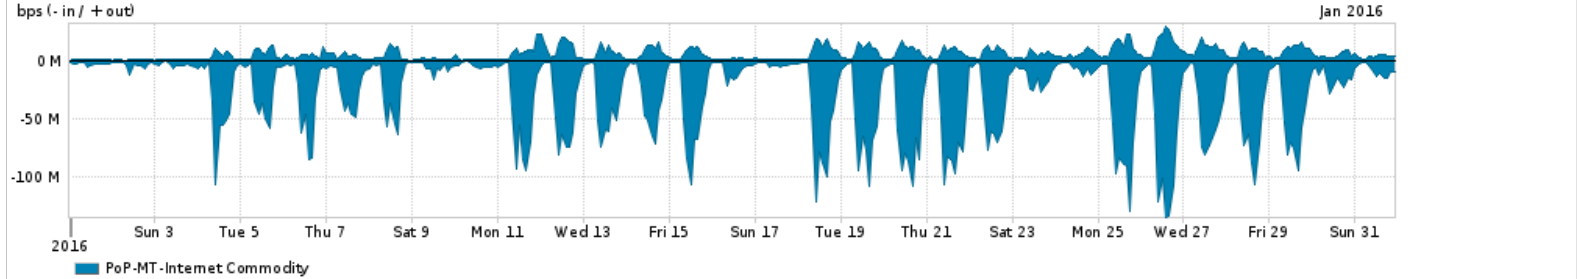

Os gráficos apresentados neste relatório de tráfego estão em formato stack, o que significa que seu valor é uma composição da soma dos componentes listados nas legendas localizadas logo abaixo dos gráficos. Os gráficos estão em "bps x tempo" e possuem dois eixos verticais, Out (positivo) e In (negativo).
 A primeira coluna da tabela define o ponto de referência para entendimento dos valores de In e Out.
 A contabilização do tráfego é sob o ponto de vista do AS da RNP, AS1916.

- Legenda:
- PoP - Ponto de presença da RNP
 - Parceiros - Provedores comerciais que a RNP mantém acordos de troca de tráfego
 - Internet Acadêmica - Acesso às redes acadêmicas internacionais, serviço atualmente provido pela RedClara
 - Internet commodity - Acesso pago à Internet global que é oferecido pela RNP aos seus clientes
 - ASN - Número do sistema autônomo
 - Profile - Objeto gerenciável definido arbitrariamente no Peakflow através de diversos parâmetros (ex: bloco cidr, peer-as, as-path, bgp community, interface, etc)

Utilização do serviço de Internet Commodity pelo PoP-MT

Average | Max | PCT95

PROFILE	PROFILE	IN	OUT	TOTAL	
<input type="checkbox"/>	PoP-MT	Internet Commodity	27.83 Mbps	5.80 Mbps	33.63 Mbps

Utilização das trocas de tráfego comerciais no Brasil pelo PoP-MT