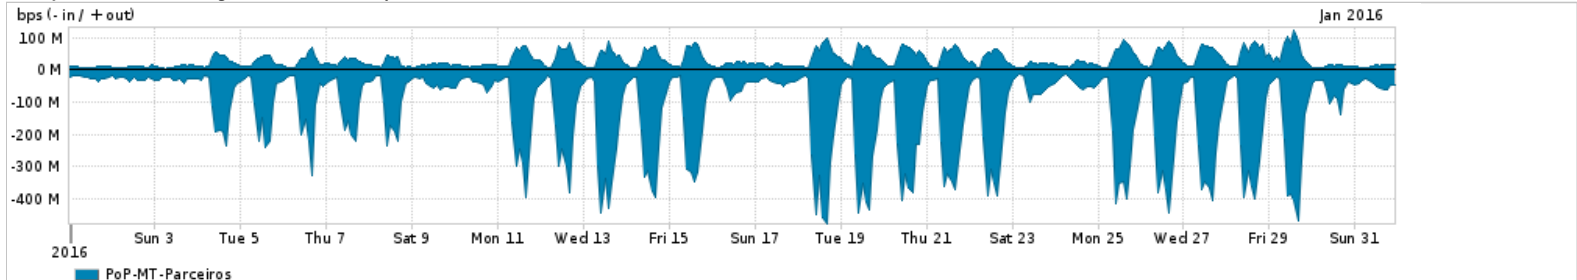

Os gráficos apresentados neste relatório de tráfego estão em formato stack, o que significa que seu valor é uma composição da soma dos componentes listados nas legendas localizadas logo abaixo dos gráficos. Os gráficos estão em "bps x tempo" e possuem dois eixos verticais, Out (positivo) e In (negativo).
 A primeira coluna da tabela define o ponto de referência para entendimento dos valores de In e Out.
 A contabilização do tráfego é sob o ponto de vista do AS da RNP, AS1916.

- Legenda:
- PoP - Ponto de presença da RNP
 - Parceiros - Provedores comerciais que a RNP mantém acordos de troca de tráfego
 - Internet Acadêmica - Acesso às redes acadêmicas internacionais, serviço atualmente provido pela RedClara
 - Internet commodity - Acesso pago à Internet global que é oferecido pela RNP aos seus clientes
 - ASN - Número do sistema autônomo
 - Profile - Objeto gerenciável definido arbitrariamente no Peakflow através de diversos parâmetros (ex: bloco cidr, peer-as, as-path, bgp community, interface, etc)

Utilização do serviço de Internet Commodity pelo PoP-MT

Average | Max | PCT95

PROFILE	PROFILE	IN	OUT	TOTAL	
<input type="checkbox"/>	PoP-MT	Internet Commodity	27.83 Mbps	5.80 Mbps	33.63 Mbps

Utilização das trocas de tráfego comerciais no Brasil pelo PoP-MT