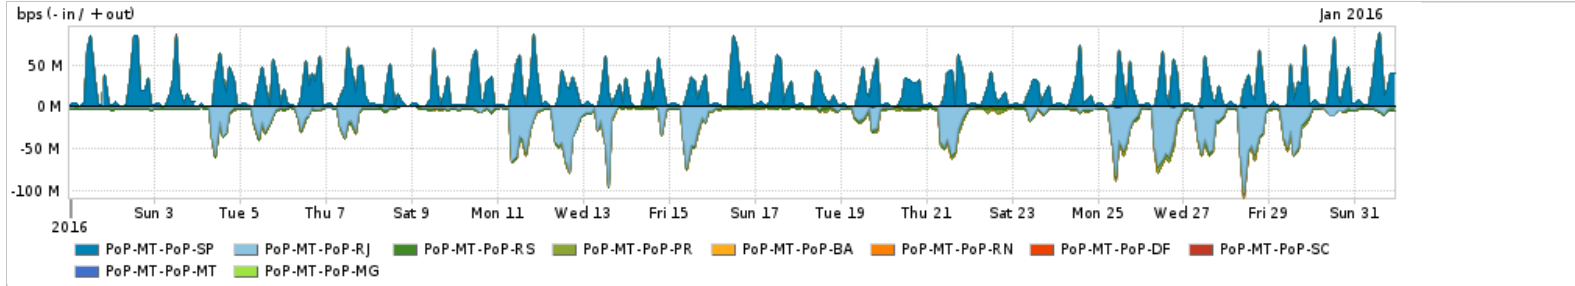

PROFILE	PROFILE	IN	OUT	TOTAL	
<input type="checkbox"/>	PoP-MT	Internet Acadêmica	385.44 Kbps	46.03 Kbps	431.47 Kbps

Redes (AS's de origem) mais acessadas pelo PoP-MT

Average | Max | PCT95

PROFILE	AS NAME	ASN	IN	OUT	TOTAL	
<input type="checkbox"/>	PoP-MT	GOOGLE	15169	54.61 Mbps	5.99 Mbps	60.60 Mbps
<input type="checkbox"/>	PoP-MT	PRIVATE	65011	0.00 bps	17.13 Mbps	17.13 Mbps
<input type="checkbox"/>	PoP-MT	LSDISABR	27715	11.29 Mbps	2.17 Mbps	13.46 Mbps
<input type="checkbox"/>	PoP-MT	NULL	0	13.03 Mbps	312.71 Kbps	13.34 Mbps
<input type="checkbox"/>	PoP-MT	AKAMAI-ASN1	20940	11.98 Mbps	466.43 Kbps	12.45 Mbps
<input type="checkbox"/>	PoP-MT	FACEBOOK	32934	8.45 Mbps	1.04 Mbps	9.49 Mbps
<input type="checkbox"/>	PoP-MT	Microsoft-MSN-AS	8075	3.32 Mbps	2.37 Mbps	5.68 Mbps
<input type="checkbox"/>	PoP-MT	GVTBR	18881	1.60 Mbps	3.33 Mbps	4.93 Mbps
<input type="checkbox"/>	PoP-MT	NET	28573	1.55 Mbps	3.19 Mbps	4.74 Mbps
<input type="checkbox"/>	PoP-MT	BTSAFDFBR	8167	1.01 Mbps	3.00 Mbps	4.01 Mbps

Interesse de tráfego do PoP-MT com os outros PoPs da RNP

Average | Max | PCT95

PROFILE	PROFILE	IN	OUT	TOTAL	
<input type="checkbox"/>	PoP-MT	PoP-SP	32.25 Kbps	17.13 Mbps	17.16 Mbps
<input type="checkbox"/>	PoP-MT	PoP-RJ	10.72 Mbps	270.23 Kbps	10.99 Mbps
<input type="checkbox"/>	PoP-MT	PoP-RS	1.94 Mbps	0.00 bps	1.94 Mbps
<input type="checkbox"/>	PoP-MT	PoP-PR	823.81 Kbps	0.00 bps	823.81 Kbps
<input type="checkbox"/>	PoP-MT	PoP-BA	29.20 Kbps	0.00 bps	29.20 Kbps
<input type="checkbox"/>	PoP-MT	PoP-RN	3.90 Kbps	0.00 bps	3.90 Kbps
<input type="checkbox"/>	PoP-MT	PoP-DF	0.00 bps	2.09 Kbps	2.09 Kbps
<input type="checkbox"/>	PoP-MT	PoP-SC	829.00 bps	36.00 bps	865.00 bps
<input type="checkbox"/>	PoP-MT	PoP-MT	23.00 bps	23.00 bps	46.00 bps