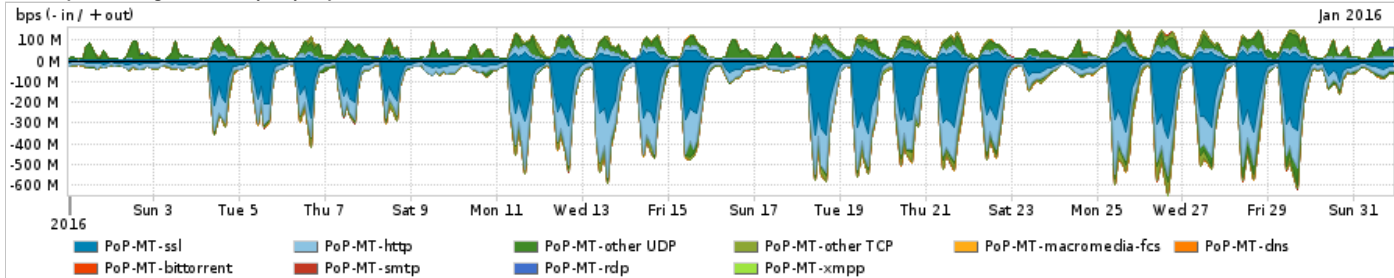

Distribuição do tráfego do PoP-MT por aplicação (análise em camada 3 e 4)

Average | Max | PCT95

PROFILE	APPLICATION	IN	OUT	TOTAL	
☐	PoP-MT	ssl	89.60 Mbps	11.41 Mbps	101.01 Mbps
☐	PoP-MT	http	58.31 Mbps	12.04 Mbps	70.35 Mbps