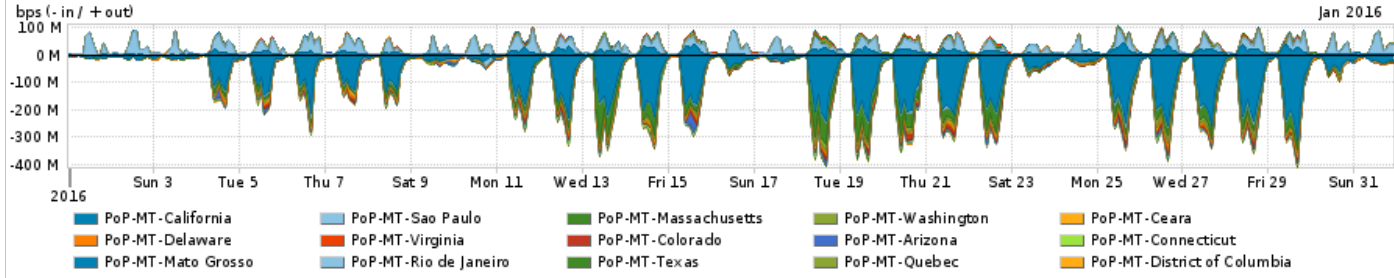

PROFILE	PROFILE	IN	OUT	TOTAL	
☐	PoP-MT	PoP-MG	45.00 bps	0.00 bps	45.00 bps

Distribuição do tráfego do PoP-MT por estado, província ou similar

Average | Max | PCT95

PROFILE	REGION	IN	OUT	TOTAL	
☐	PoP-MT	California	61.15 Mbps	7.02 Mbps	68.16 Mbps
☐	PoP-MT	Sao Paulo	1.75 Mbps	18.16 Mbps	19.91 Mbps
☐	PoP-MT	Massachusetts	13.28 Mbps	564.20 Kbps	13.84 Mbps
☐	PoP-MT	Washington	4.27 Mbps	1.41 Mbps	5.68 Mbps
☐	PoP-MT	Ceara	2.34 Mbps	163.46 Kbps	2.50 Mbps
☐	PoP-MT	Delaware	2.31 Mbps	98.01 Kbps	2.41 Mbps
☐	PoP-MT	Virginia	1.46 Mbps	849.44 Kbps	2.31 Mbps
☐	PoP-MT	Colorado	2.24 Mbps	43.35 Kbps	2.28 Mbps
☐	PoP-MT	Arizona	2.03 Mbps	67.71 Kbps	2.10 Mbps
☐	PoP-MT	Connecticut	1.98 Mbps	36.66 Kbps	2.01 Mbps
☐	PoP-MT	Mato Grosso	445.80 Kbps	1.07 Mbps	1.51 Mbps
☐	PoP-MT	Rio de Janeiro	567.10 Kbps	569.88 Kbps	1.14 Mbps
☐	PoP-MT	Texas	889.75 Kbps	110.14 Kbps	999.89 Kbps
☐	PoP-MT	Quebec	759.50 Kbps	43.36 Kbps	802.86 Kbps
☐	PoP-MT	District of Columbia	717.91 Kbps	25.97 Kbps	743.88 Kbps