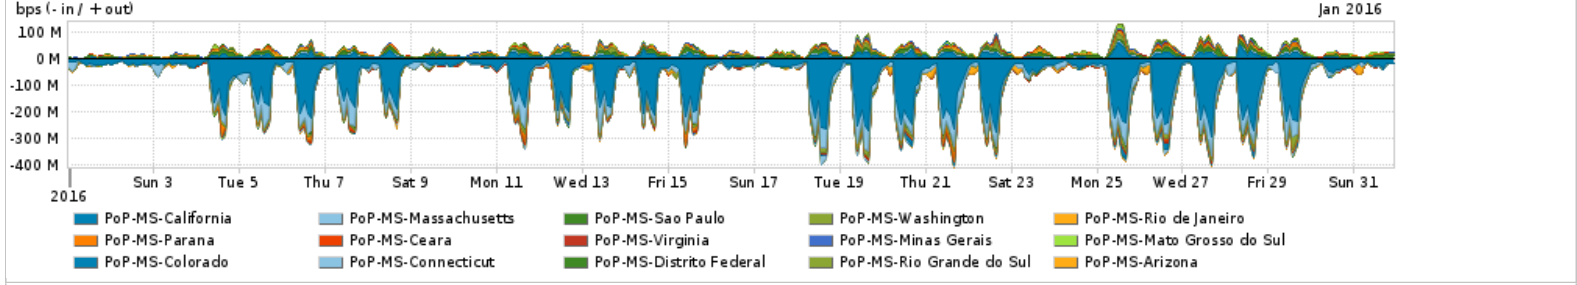

PROFILE	PROFILE	IN	OUT	TOTAL
☐	PoP-MS	PoP-MS	16.00 bps	16.00 bps
32.00 bps				

Distribuição do tráfego do PoP-MS por estado, província ou similar

Average | Max | PCT95

PROFILE	REGION	IN	OUT	TOTAL	
☐	PoP-MS	California	71.83 Mbps	7.91 Mbps	79.74 Mbps
☐	PoP-MS	Massachusetts	20.70 Mbps	716.84 Kbps	21.41 Mbps
☐	PoP-MS	Sao Paulo	799.90 Kbps	6.90 Mbps	7.70 Mbps
☐	PoP-MS	Washington	4.27 Mbps	1.45 Mbps	5.72 Mbps
☐	PoP-MS	Rio de Janeiro	1.83 Mbps	2.44 Mbps	4.27 Mbps
☐	PoP-MS	Parana	1.09 Mbps	1.50 Mbps	2.59 Mbps
☐	PoP-MS	Ceara	1.52 Mbps	704.51 Kbps	2.23 Mbps
☐	PoP-MS	Virginia	1.27 Mbps	848.03 Kbps	2.11 Mbps
☐	PoP-MS	Minas Gerais	55.19 Kbps	1.52 Mbps	1.58 Mbps
☐	PoP-MS	Mato Grosso do Sul	204.57 Kbps	1.36 Mbps	1.57 Mbps
☐	PoP-MS	Colorado	1.48 Mbps	24.21 Kbps	1.50 Mbps
☐	PoP-MS	Connecticut	1.41 Mbps	21.14 Kbps	1.43 Mbps
☐	PoP-MS	Distrito Federal	379.87 Kbps	940.25 Kbps	1.32 Mbps
☐	PoP-MS	Rio Grande do Sul	225.30 Kbps	1.00 Mbps	1.23 Mbps
☐	PoP-MS	Arizona	1.05 Mbps	61.03 Kbps	1.11 Mbps