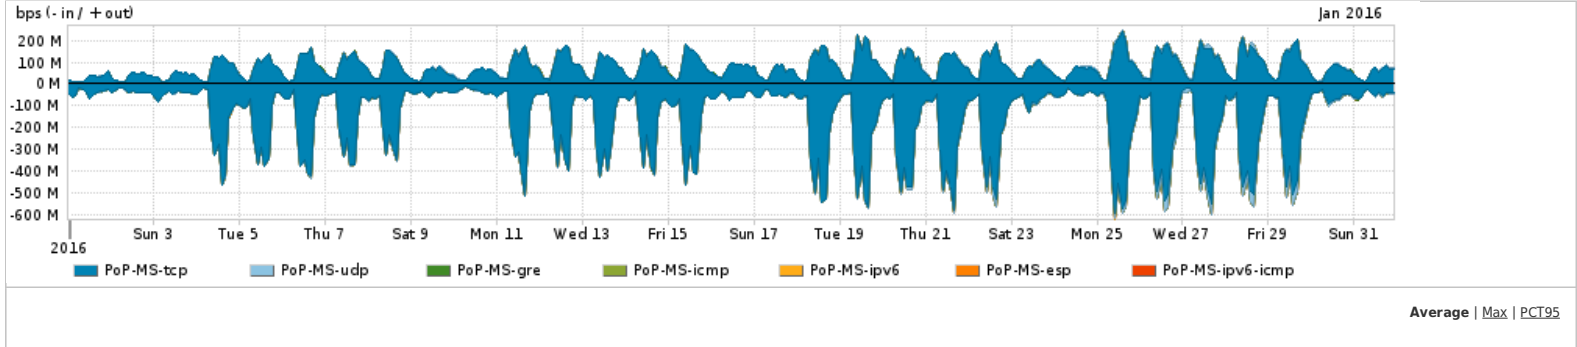

PROFILE	APPLICATION	IN	OUT	TOTAL	
☐	PoP-MS	other UDP	4.72 Mbps	1.67 Mbps	6.39 Mbps
☐	PoP-MS	other TCP	2.27 Mbps	2.09 Mbps	4.36 Mbps
☐	PoP-MS	ssh	39.70 Kbps	1.25 Mbps	1.29 Mbps
☐	PoP-MS	rsync	803.73 Kbps	362.58 Kbps	1.17 Mbps
☐	PoP-MS	macromedia-fcs	420.77 Kbps	8.19 Kbps	428.97 Kbps
☐	PoP-MS	smtp	162.76 Kbps	133.44 Kbps	296.20 Kbps
☐	PoP-MS	dns	176.52 Kbps	82.98 Kbps	259.50 Kbps
☐	PoP-MS	bittorrent	14.26 Kbps	36.22 Kbps	50.49 Kbps

Distribuição do tráfego do PoP-MS por protocolo

PROFILE	PROTOCOL	IN	OUT	TOTAL	
☐	PoP-MS	tcp	156.70 Mbps	77.99 Mbps	234.69 Mbps
☐	PoP-MS	udp	4.93 Mbps	1.76 Mbps	6.69 Mbps
☐	PoP-MS	gre	72.80 Kbps	146.21 Kbps	219.01 Kbps
☐	PoP-MS	icmp	18.56 Kbps	20.06 Kbps	38.62 Kbps
☐	PoP-MS	ipv6	299.00 bps	188.00 bps	487.00 bps
☐	PoP-MS	esp	35.00 bps	431.00 bps	466.00 bps
☐	PoP-MS	ipv6-icmp	10.00 bps	11.00 bps	21.00 bps

For assistance with this product, please contact support@arbornetworks.com.