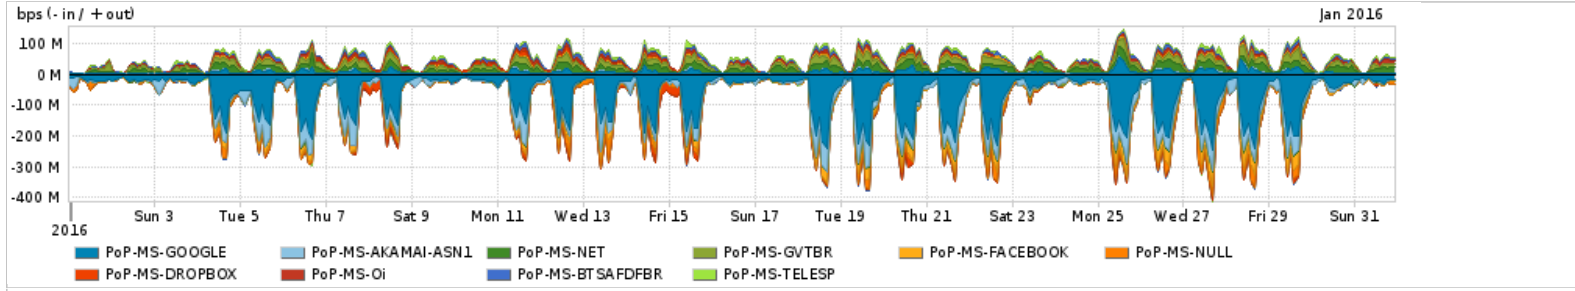

Os gráficos apresentados neste relatório de tráfego estão em formato stack, o que significa que seu valor é uma composição da soma dos componentes listados nas legendas localizadas logo abaixo dos gráficos. Os gráficos estão em "bps x tempo" e possuem dois eixos verticais, Out (positivo) e In (negativo).
 A primeira coluna da tabela define o ponto de referência para entendimento dos valores de In e Out.
 A contabilização do tráfego é sob o ponto de vista do AS da RNP, AS1916.

Utilização do serviço de Internet Commodity pelo PoP-MS

Average | Max | PCT95

PROFILE	PROFILE	IN	OUT	TOTAL	
<input type="checkbox"/>	PoP-MS	Internet Commodity	26.23 Mbps	8.13 Mbps	34.36 Mbps

Utilização das trocas de tráfego comerciais no Brasil pelo PoP-MS

Average | Max | PCT95

PROFILE	PROFILE	IN	OUT	TOTAL	
<input type="checkbox"/>	PoP-MS	Parceiros	125.14 Mbps	68.99 Mbps	194.13 Mbps

Utilização do serviço de Internet acadêmica internacional pelo PoP-MS

Average | Max | PCT95

PROFILE	PROFILE	IN	OUT	TOTAL	
<input type="checkbox"/>	PoP-MS	Internet Acadêmica	551.34 Kbps	157.84 Kbps	709.18 Kbps

Redes (AS's de origem) mais acessadas pelo PoP-MS

Average | Max | PCT95

PROFILE	AS NAME	ASN	IN	OUT	TOTAL	
<input type="checkbox"/>	PoP-MS	GOOGLE	15169	62.67 Mbps	6.25 Mbps	68.92 Mbps
<input type="checkbox"/>	PoP-MS	AKAMAI-ASN1	20940	19.50 Mbps	612.51 Kbps	20.11 Mbps
<input type="checkbox"/>	PoP-MS	NET	28573	829.34 Kbps	12.50 Mbps	13.33 Mbps
<input type="checkbox"/>	PoP-MS	GVTBR	18881	393.87 Kbps	10.83 Mbps	11.22 Mbps
<input type="checkbox"/>	PoP-MS	FACEBOOK	32934	9.35 Mbps	1.26 Mbps	10.61 Mbps
<input type="checkbox"/>	PoP-MS	NULL	0	7.48 Mbps	177.40 Kbps	7.66 Mbps
<input type="checkbox"/>	PoP-MS	DROPBOX	19679	3.47 Mbps	2.12 Mbps	5.59 Mbps
<input type="checkbox"/>	PoP-MS	Oi	7738	137.20 Kbps	5.10 Mbps	5.24 Mbps
<input type="checkbox"/>	PoP-MS	BTSAFDFBR	8167	780.82 Kbps	4.37 Mbps	5.15 Mbps
<input type="checkbox"/>	PoP-MS	TELESP	27699	190.37 Kbps	4.84 Mbps	5.03 Mbps