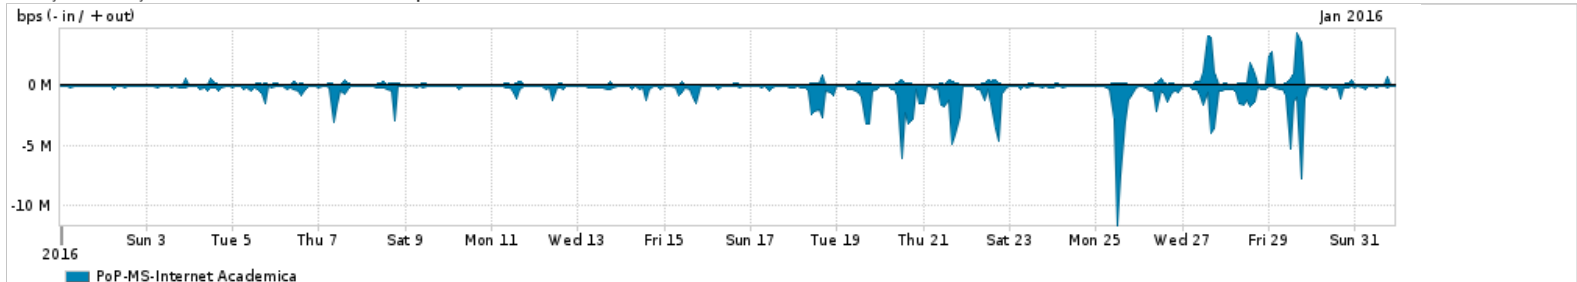

Os gráficos apresentados neste relatório de tráfego estão em formato stack, o que significa que seu valor é uma composição da soma dos componentes listados nas legendas localizadas logo abaixo dos gráficos. Os gráficos estão em "bps x tempo" e possuem dois eixos verticais, Out (positivo) e In (negativo).
 A primeira coluna da tabela define o ponto de referência para entendimento dos valores de In e Out.
 A contabilização do tráfego é sob o ponto de vista do AS da RNP, AS1916.

Utilização do serviço de Internet Commodity pelo PoP-MS

Average | Max | PCT95

PROFILE	PROFILE	IN	OUT	TOTAL	
<input type="checkbox"/>	PoP-MS	Internet Commodity	26.23 Mbps	8.13 Mbps	34.36 Mbps

Utilização das trocas de tráfego comerciais no Brasil pelo PoP-MS

Average | Max | PCT95

PROFILE	PROFILE	IN	OUT	TOTAL	
<input type="checkbox"/>	PoP-MS	Parceiros	125.14 Mbps	68.99 Mbps	194.13 Mbps

Utilização do serviço de Internet acadêmica internacional pelo PoP-MS

Average | Max | PCT95