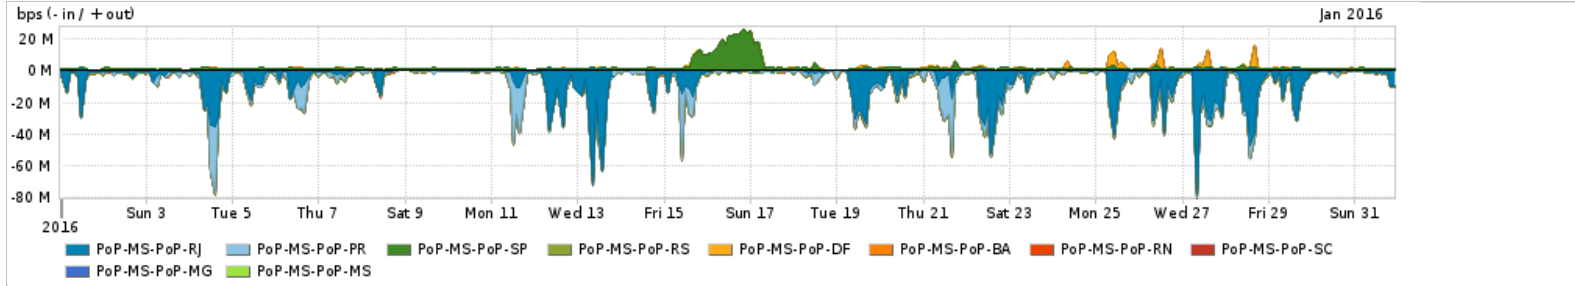

PROFILE	PROFILE	IN	OUT	TOTAL	
<input type="checkbox"/>	PoP-MS	Internet Acadêmica	551.34 Kbps	157.84 Kbps	709.18 Kbps

Redes (AS's de origem) mais acessadas pelo PoP-MS

Average | Max | PCT95

PROFILE	AS NAME	ASN	IN	OUT	TOTAL	
<input type="checkbox"/>	PoP-MS	GOOGLE	15169	62.67 Mbps	6.25 Mbps	68.92 Mbps
<input type="checkbox"/>	PoP-MS	AKAMAI-ASN1	20940	19.50 Mbps	612.51 Kbps	20.11 Mbps
<input type="checkbox"/>	PoP-MS	NET	28573	829.34 Kbps	12.50 Mbps	13.33 Mbps
<input type="checkbox"/>	PoP-MS	GVTBR	18881	393.87 Kbps	10.83 Mbps	11.22 Mbps
<input type="checkbox"/>	PoP-MS	FACEBOOK	32934	9.35 Mbps	1.26 Mbps	10.61 Mbps
<input type="checkbox"/>	PoP-MS	NULL	0	7.48 Mbps	177.40 Kbps	7.66 Mbps
<input type="checkbox"/>	PoP-MS	DROPBOX	19679	3.47 Mbps	2.12 Mbps	5.59 Mbps
<input type="checkbox"/>	PoP-MS	Oi	7738	137.20 Kbps	5.10 Mbps	5.24 Mbps
<input type="checkbox"/>	PoP-MS	BTSAFDFBR	8167	780.82 Kbps	4.37 Mbps	5.15 Mbps
<input type="checkbox"/>	PoP-MS	TELESP	27699	190.37 Kbps	4.84 Mbps	5.03 Mbps

Interesse de tráfego do PoP-MS com os outros PoPs da RNP

Average | Max | PCT95

PROFILE	PROFILE	IN	OUT	TOTAL	
<input type="checkbox"/>	PoP-MS	PoP-RJ	6.45 Mbps	155.57 Kbps	6.61 Mbps
<input type="checkbox"/>	PoP-MS	PoP-PR	2.31 Mbps	0.00 bps	2.31 Mbps
<input type="checkbox"/>	PoP-MS	PoP-SP	45.39 Kbps	2.15 Mbps	2.20 Mbps
<input type="checkbox"/>	PoP-MS	PoP-RS	582.59 Kbps	0.00 bps	582.59 Kbps
<input type="checkbox"/>	PoP-MS	PoP-DF	0.00 bps	300.96 Kbps	300.96 Kbps
<input type="checkbox"/>	PoP-MS	PoP-BA	25.96 Kbps	0.00 bps	25.96 Kbps
<input type="checkbox"/>	PoP-MS	PoP-RN	7.76 Kbps	0.00 bps	7.76 Kbps
<input type="checkbox"/>	PoP-MS	PoP-SC	712.00 bps	111.00 bps	823.00 bps
<input type="checkbox"/>	PoP-MS	PoP-MG	78.00 bps	0.00 bps	78.00 bps