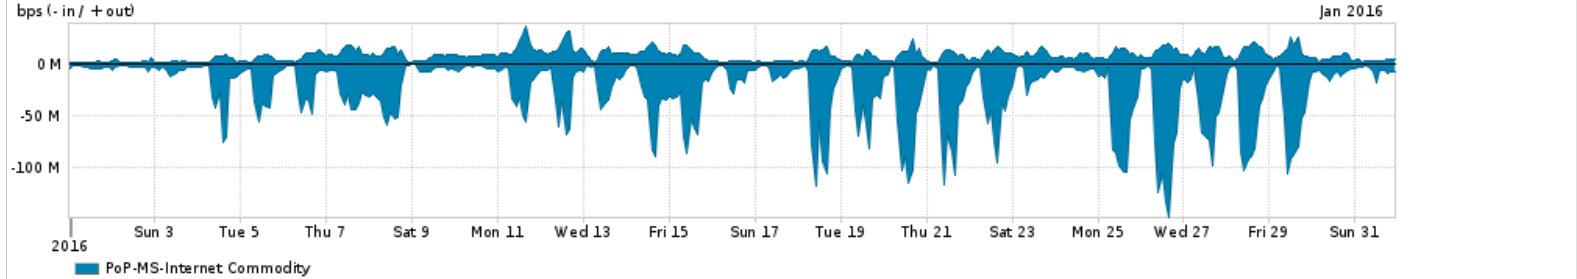

Os gráficos apresentados neste relatório de tráfego estão em formato stack, o que significa que seu valor é uma composição da soma dos componentes listados nas legendas localizadas logo abaixo dos gráficos. Os gráficos estão em "bps x tempo" e possuem dois eixos verticais, Out (positivo) e In (negativo).
 A primeira coluna da tabela define o ponto de referência para entendimento dos valores de In e Out.
 A contabilização do tráfego é sob o ponto de vista do AS da RNP, AS1916.

Legenda:
 PoP - Ponto de presença da RNP
 Parceiros - Provedores comerciais que a RNP mantém acordos de troca de tráfego
 Internet Acadêmica - Acesso às redes acadêmicas internacionais, serviço atualmente provido pela RedClara
 Internet commodity - Acesso pago à Internet global que é oferecido pela RNP aos seus clientes
 ASN - Número do sistema autônomo
 Profile - Objeto gerenciável definido arbitrariamente no Peakflow através de diversos parâmetros (ex: bloco cidr, peer-as, as-path, bgp community, interface, etc)

Utilização do serviço de Internet Commodity pelo PoP-MS

Average | Max | PCT95

PROFILE	PROFILE	IN	OUT	TOTAL	
<input type="checkbox"/>	PoP-MS	Internet Commodity	26.23 Mbps	8.13 Mbps	34.36 Mbps

Utilização das trocas de tráfego comerciais no Brasil pelo PoP-MS