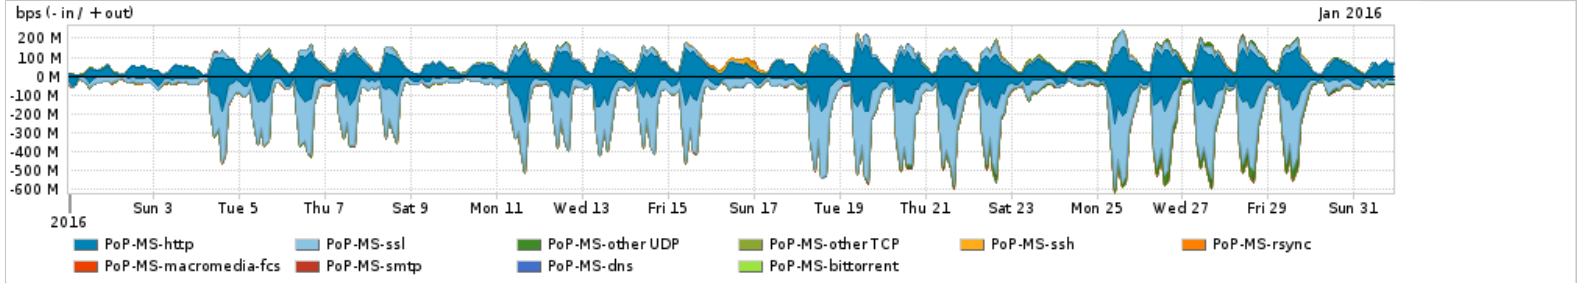

Distribuição do tráfego do PoP-MS por aplicação (análise em camada 3 e 4)

Average | Max | PCT95

PROFILE	APPLICATION	IN	OUT	TOTAL	
☐	PoP-MS	http	54.57 Mbps	60.37 Mbps	114.94 Mbps
☐	PoP-MS	ssl	98.35 Mbps	13.67 Mbps	112.02 Mbps