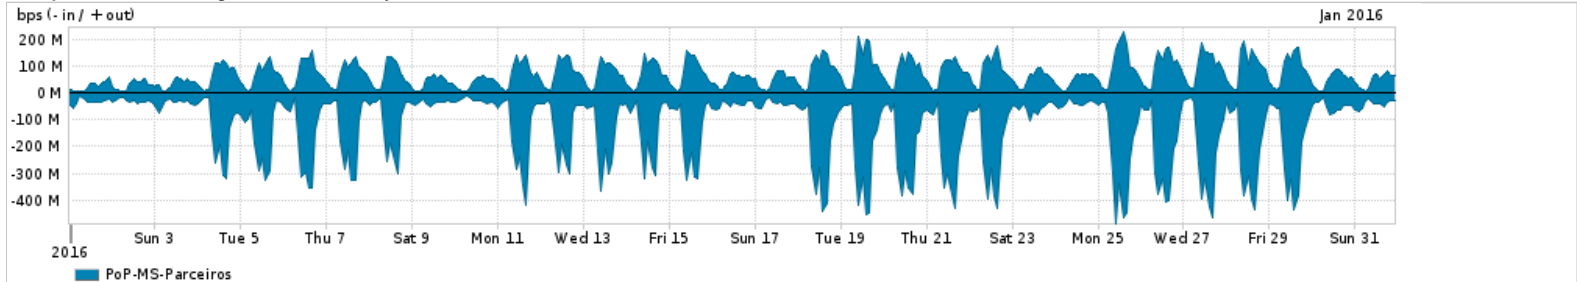

Os gráficos apresentados neste relatório de tráfego estão em formato stack, o que significa que seu valor é uma composição da soma dos componentes listados nas legendas localizadas logo abaixo dos gráficos. Os gráficos estão em "bps x tempo" e possuem dois eixos verticais, Out (positivo) e In (negativo).
 A primeira coluna da tabela define o ponto de referência para entendimento dos valores de In e Out.
 A contabilização do tráfego é sob o ponto de vista do AS da RNP, AS1916.

Legenda:
 PoP - Ponto de presença da RNP
 Parceiros - Provedores comerciais que a RNP mantém acordos de troca de tráfego
 Internet Acadêmica - Acesso às redes acadêmicas internacionais, serviço atualmente provido pela RedClara
 Internet commodity - Acesso pago à Internet global que é oferecido pela RNP aos seus clientes
 ASN - Número do sistema autônomo
 Profile - Objeto gerenciável definido arbitrariamente no Peakflow através de diversos parâmetros (ex: bloco cidr, peer-as, as-path, bgp community, interface, etc)

Utilização do serviço de Internet Commodity pelo PoP-MS

Average | Max | PCT95

PROFILE	PROFILE	IN	OUT	TOTAL	
<input type="checkbox"/>	PoP-MS	Internet Commodity	26.23 Mbps	8.13 Mbps	34.36 Mbps

Utilização das trocas de tráfego comerciais no Brasil pelo PoP-MS

Average | Max | PCT95

PROFILE	PROFILE	IN	OUT	TOTAL	
<input type="checkbox"/>	PoP-MS	Parceiros	125.14 Mbps	68.99 Mbps	194.13 Mbps

Utilização do serviço de Internet acadêmica internacional pelo PoP-MS

Average | Max | PCT95