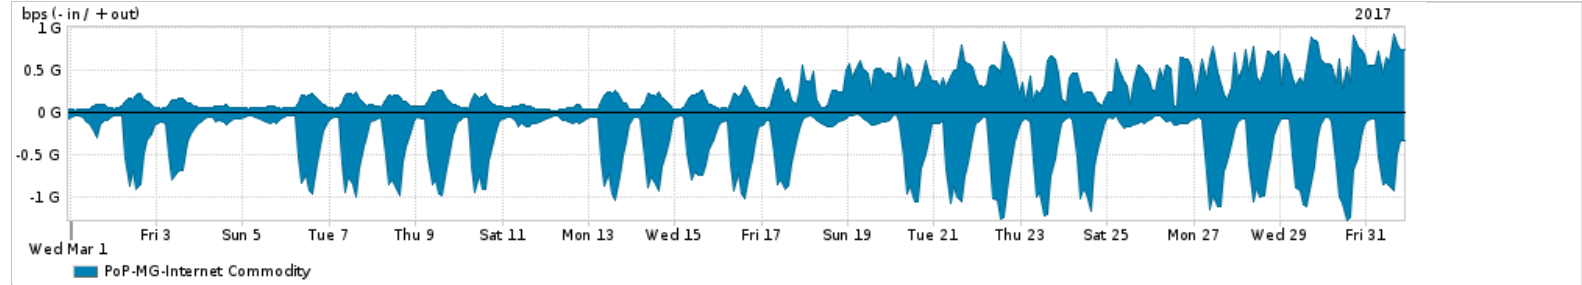

Os gráficos apresentados neste relatório de tráfego estão em formato stack, o que significa que seu valor é uma composição da soma dos componentes listados nas legendas localizadas logo abaixo dos gráficos. Os gráficos estão em "bps x tempo" e possuem dois eixos verticais, Out (positivo) e In (negativo).
 A primeira coluna da tabela define o ponto de referência para entendimento dos valores de In e Out.
 A contabilização do tráfego é sob o ponto de vista do AS da RNP, AS1916.

- Legenda:
- PoP - Ponto de presença da RNP
 - Parceiros - Provedores comerciais que a RNP mantém acordos de troca de tráfego
 - Internet Acadêmica - Acesso às redes acadêmicas internacionais, serviço atualmente provido pela RedClara
 - Internet commodity - Acesso pago à Internet global que é oferecido pela RNP aos seus clientes
 - ASN - Número do sistema autônomo
 - Profile - Objeto gerenciável definido arbitrariamente no Peakflow através de diversos parâmetros (ex: bloco cidr, peer-as, as-path, bgp community, interface, etc)

Utilização do serviço de Internet Commodity pelo PoP-MG

Average | Max | PCT95

PROFILE	PROFILE	IN	OUT	TOTAL	
X	PoP-MG	Internet Commodity	391.75 Mbps	264.38 Mbps	656.14 Mbps

Utilização das trocas de tráfego comerciais no Brasil pelo PoP-MG