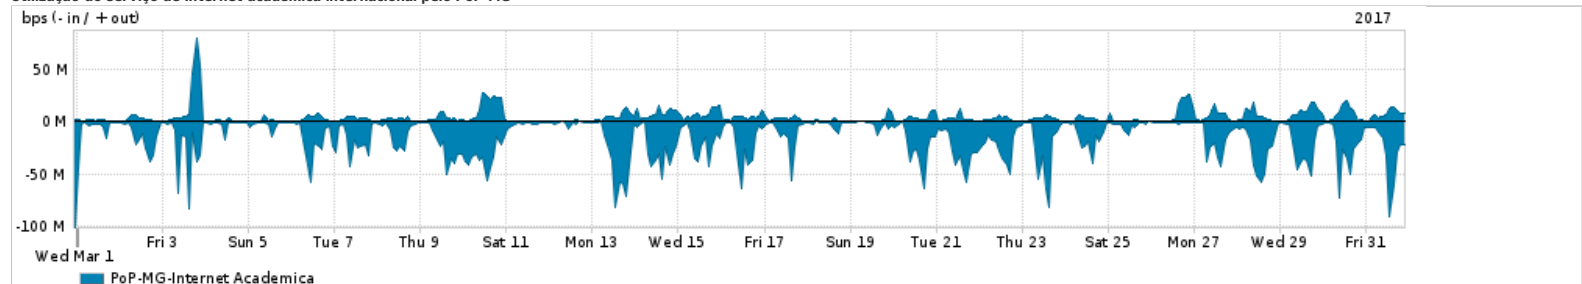

Os gráficos apresentados neste relatório de tráfego estão em formato stack, o que significa que seu valor é uma composição da soma dos componentes listados nas legendas localizadas logo abaixo dos gráficos. Os gráficos estão em "bps x tempo" e possuem dois eixos verticais, Out (positivo) e In (negativo).
 A primeira coluna da tabela define o ponto de referência para entendimento dos valores de In e Out.
 A contabilização do tráfego é sob o ponto de vista do AS da RNP, AS1916.

- Legenda:
- PoP - Ponto de presença da RNP
 - Parceiros - Provedores comerciais que a RNP mantém acordos de troca de tráfego
 - Internet Acadêmica - Acesso às redes acadêmicas internacionais, serviço atualmente provido pela RedClara
 - Internet commodity - Acesso pago à Internet global que é oferecido pela RNP aos seus clientes
 - ASN - Número do sistema autônomo
 - Profile - Objeto gerenciável definido arbitrariamente no Peakflow através de diversos parâmetros (ex: bloco cidr, peer-as, as-path, bgp community, interface, etc)

Utilização do serviço de Internet Commodity pelo PoP-MG

Average | Max | PCT95

PROFILE	PROFILE	IN	OUT	TOTAL	
X	PoP-MG	Internet Commodity	391.75 Mbps	264.38 Mbps	656.14 Mbps

Utilização das trocas de tráfego comerciais no Brasil pelo PoP-MG

Average | Max | PCT95

PROFILE	PROFILE	IN	OUT	TOTAL	
X	PoP-MG	Parceiros	1.68 Gbps	412.41 Mbps	2.10 Gbps

Utilização do serviço de Internet acadêmica internacional pelo PoP-MG

Average | Max | PCT95

PROFILE	PROFILE	IN	OUT	TOTAL	
X	PoP-MG	Internet Acadêmica	16.59 Mbps	4.17 Mbps	20.77 Mbps