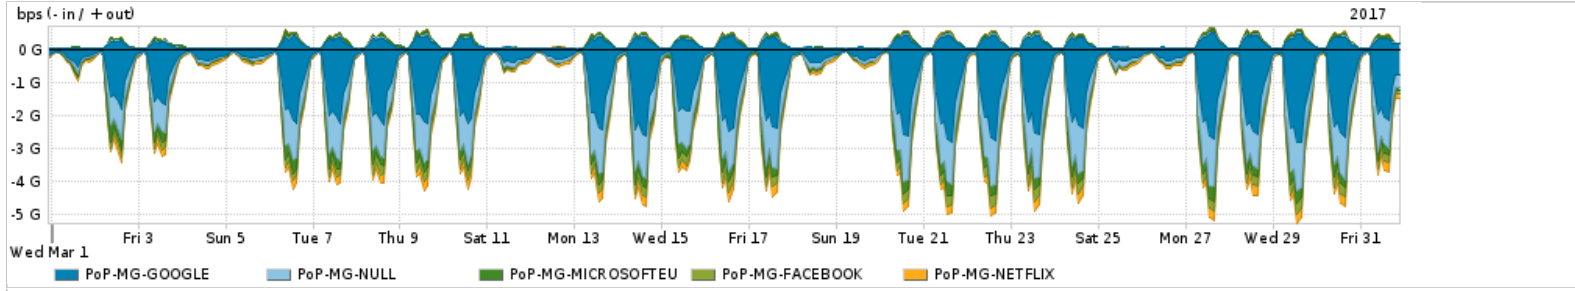

Redes (AS's de origem) mais acessadas pelo PoP-MG

Average | Max | PCT95

PROFILE	AS NAME	ASN	IN	OUT	TOTAL	
☒	PoP-MG	GOOGLE	15169	838.27 Mbps	142.67 Mbps	980.95 Mbps
☒	PoP-MG	NUL	0	444.37 Mbps	9.73 Mbps	454.10 Mbps
☒	PoP-MG	MICROSOFT	8068	127.31 Mbps	21.77 Mbps	149.07 Mbps
☒	PoP-MG	FACEBOOK	32934	106.85 Mbps	18.22 Mbps	125.07 Mbps
☒	PoP-MG	NETFLIX	2906	106.37 Mbps	1.72 Mbps	108.09 Mbps
☐	PoP-MG	TASCOM	52871	80.75 Mbps	2.96 Mbps	83.70 Mbps
☐	PoP-MG	AMAZON-02	16509	65.19 Mbps	8.68 Mbps	73.87 Mbps
☐	PoP-MG	AKAMAI-ASN1	20940	54.20 Mbps	1.88 Mbps	56.08 Mbps
☐	PoP-MG	GCEPSABR	28604	52.41 Mbps	2.70 Mbps	55.12 Mbps
☐	PoP-MG	DROPBOX	19679	36.72 Mbps	17.78 Mbps	54.51 Mbps