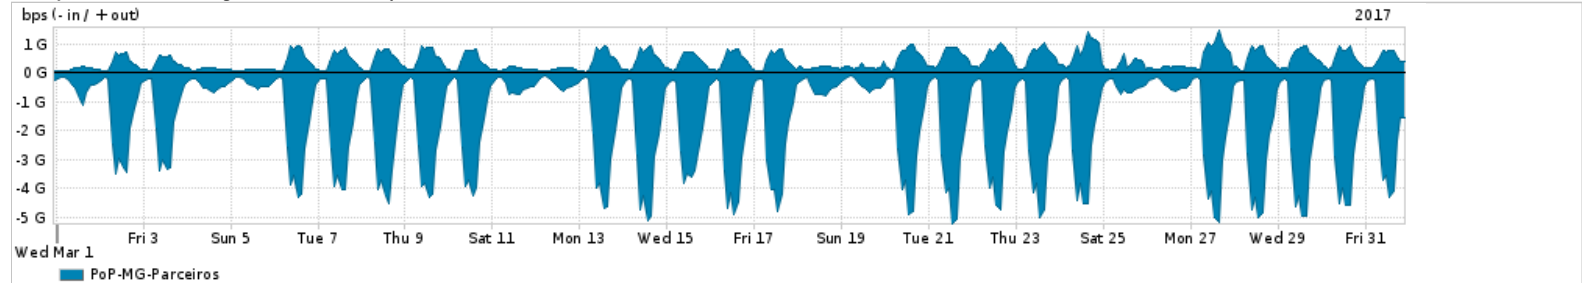

Os gráficos apresentados neste relatório de tráfego estão em formato stack, o que significa que seu valor é uma composição da soma dos componentes listados nas legendas localizadas logo abaixo dos gráficos. Os gráficos estão em "bps x tempo" e possuem dois eixos verticais, Out (positivo) e In (negativo).
 A primeira coluna da tabela define o ponto de referência para entendimento dos valores de In e Out.
 A contabilização do tráfego é sob o ponto de vista do AS da RNP, AS1916.

- Legenda:
- PoP - Ponto de presença da RNP
 - Parceiros - Provedores comerciais que a RNP mantém acordos de troca de tráfego
 - Internet Acadêmica - Acesso às redes acadêmicas internacionais, serviço atualmente provido pela RedClara
 - Internet commodity - Acesso pago à Internet global que é oferecido pela RNP aos seus clientes
 - ASN - Número do sistema autônomo
 - Profile - Objeto gerenciável definido arbitrariamente no Peakflow através de diversos parâmetros (ex: bloco cidr, peer-as, as-path, bgp community, interface, etc)

Utilização do serviço de Internet Commodity pelo PoP-MG

Average | Max | PCT95

PROFILE	PROFILE	IN	OUT	TOTAL	
X	PoP-MG	Internet Commodity	391.75 Mbps	264.38 Mbps	656.14 Mbps

Utilização das trocas de tráfego comerciais no Brasil pelo PoP-MG