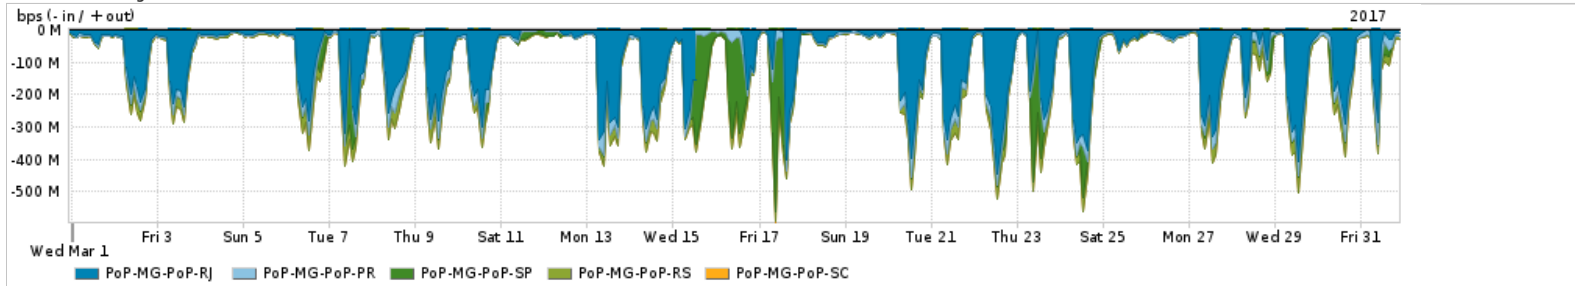

Interesse de tráfego do PoP-MG com os outros PoPs da RNP

Average | Max | PCT95

PROFILE	PROFILE	IN	OUT	TOTAL	
☒	PoP-MG	PoP-RJ	87.31 Mbps	910.95 Kbps	88.22 Mbps
☒	PoP-MG	PoP-PR	15.86 Mbps	0.00 bps	15.86 Mbps
☒	PoP-MG	PoP-SP	15.31 Mbps	151.27 Kbps	15.46 Mbps
☒	PoP-MG	PoP-RS	13.82 Mbps	262.44 Kbps	14.08 Mbps
☒	PoP-MG	PoP-SC	1.03 Kbps	12.00 bps	1.04 Kbps
☐	PoP-MG	PoP-MG	495.00 bps	495.00 bps	990.00 bps
☐	PoP-MG	PoP-GO	146.00 bps	0.00 bps	146.00 bps
☐	PoP-MG	PoP-PI	49.00 bps	0.00 bps	49.00 bps
☐	PoP-MG	PoP-DF	0.00 bps	14.00 bps	14.00 bps