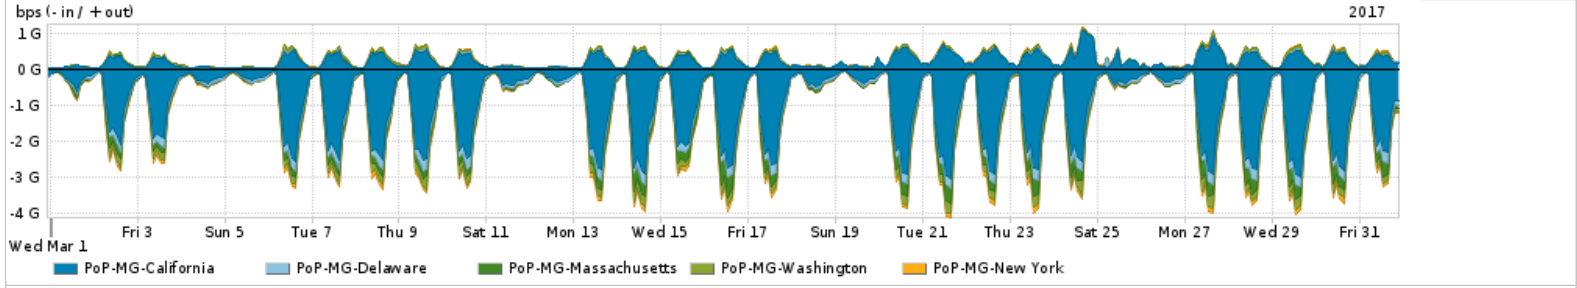

PROFILE	PROFILE	IN	OUT	TOTAL
☐	PoP-MG	PoP-RN	0.00 bps	0.00 bps

Distribuição do tráfego do PoP-MG por estado, província ou similar

Average | Max | PCT95

PROFILE	REGION	IN	OUT	TOTAL	
☒	PoP-MG	California	944.03 Mbps	210.69 Mbps	1.15 Gbps
☒	PoP-MG	Delaware	114.78 Mbps	7.11 Mbps	121.89 Mbps
☒	PoP-MG	Massachusetts	111.97 Mbps	4.89 Mbps	116.86 Mbps
☒	PoP-MG	Washington	85.41 Mbps	31.43 Mbps	116.84 Mbps
☒	PoP-MG	New York	45.20 Mbps	7.81 Mbps	53.01 Mbps
☐	PoP-MG	Texas	27.25 Mbps	16.27 Mbps	43.52 Mbps
☐	PoP-MG	Zhejiang	140.18 Kbps	42.11 Mbps	42.25 Mbps
☐	PoP-MG	Arizona	36.32 Mbps	1.09 Mbps	37.41 Mbps
☐	PoP-MG	Fujian	42.50 Kbps	27.44 Mbps	27.48 Mbps
☐	PoP-MG	New Hampshire	25.04 Mbps	1.01 Mbps	26.05 Mbps
☐	PoP-MG	Virginia	18.10 Mbps	6.35 Mbps	24.45 Mbps
☐	PoP-MG	Guangdong	382.04 Kbps	22.48 Mbps	22.86 Mbps
☐	PoP-MG	Jiangsu	452.78 Kbps	14.49 Mbps	14.94 Mbps
☐	PoP-MG	Sao Paulo	7.76 Mbps	5.56 Mbps	13.32 Mbps
☐	PoP-MG	Noord-Holland	8.15 Mbps	1.05 Mbps	9.20 Mbps