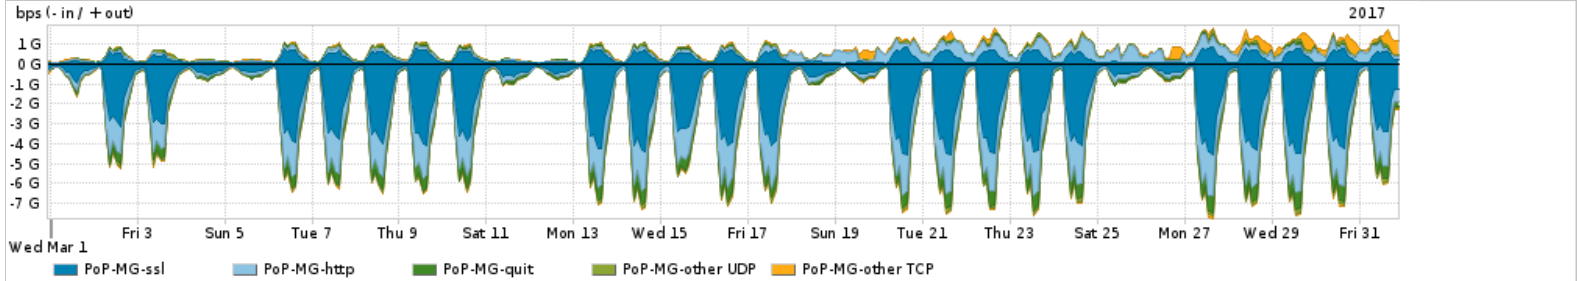

Distribuição do tráfego do PoP-MG por aplicação (análise em camada 3 e 4)

Average | Max | PCT95

PROFILE	APPLICATION	IN	OUT	TOTAL	
☒	PoP-MG	ssl	1.48 Gbps	250.06 Mbps	1.73 Gbps
☒	PoP-MG	http	705.02 Mbps	235.08 Mbps	940.10 Mbps