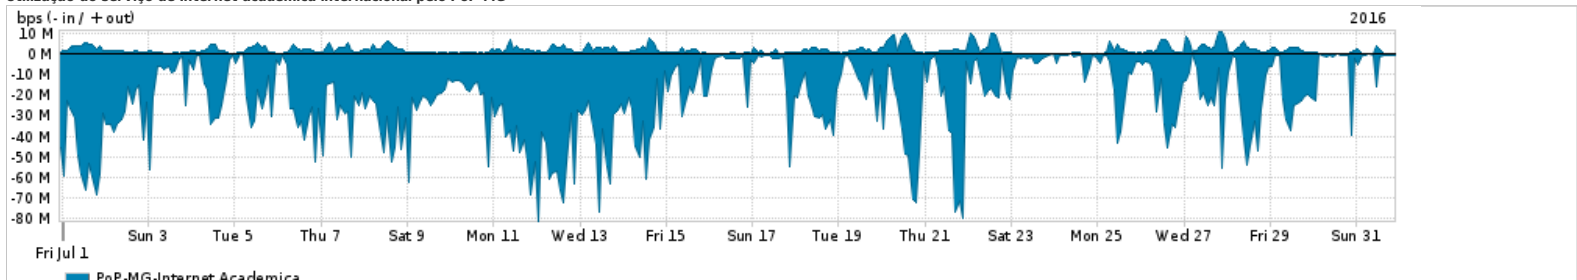

Os gráficos apresentados neste relatório de tráfego estão em formato stack, o que significa que seu valor é uma composição da soma dos componentes listados nas legendas localizadas logo abaixo dos gráficos. Os gráficos estão em "bps x tempo" e possuem dois eixos verticais, Out (positivo) e In (negativo).
 A primeira coluna da tabela define o ponto de referência para entendimento dos valores de In e Out.
 A contabilização do tráfego é sob o ponto de vista do AS da RNP, AS1916.

Utilização do serviço de Internet Commodity pelo PoP-MG

Average | Max | PCT95

PROFILE	PROFILE	IN	OUT	TOTAL	
<input type="checkbox"/>	PoP-MG	Internet Commodity	435.13 Mbps	107.29 Mbps	542.42 Mbps

Utilização das trocas de tráfego comerciais no Brasil pelo PoP-MG

Average | Max | PCT95

PROFILE	PROFILE	IN	OUT	TOTAL	
<input type="checkbox"/>	PoP-MG	Parceiros	1.26 Gbps	246.73 Mbps	1.51 Gbps

Utilização do serviço de Internet acadêmica internacional pelo PoP-MG

Average | Max | PCT95