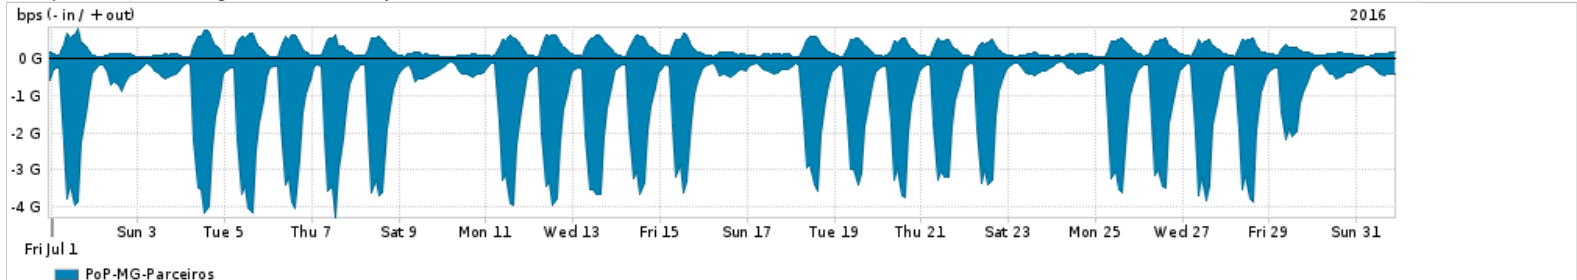

Os gráficos apresentados neste relatório de tráfego estão em formato stack, o que significa que seu valor é uma composição da soma dos componentes listados nas legendas localizadas logo abaixo dos gráficos. Os gráficos estão em "bps x tempo" e possuem dois eixos verticais, Out (positivo) e In (negativo).
 A primeira coluna da tabela define o ponto de referência para entendimento dos valores de In e Out.
 A contabilização do tráfego é sob o ponto de vista do AS da RNP, AS1916.

- Legenda:
- PoP - Ponto de presença da RNP
 - Parceiros - Provedores comerciais que a RNP mantém acordos de troca de tráfego
 - Internet Acadêmica - Acesso às redes acadêmicas internacionais, serviço atualmente provido pela RedClara
 - Internet commodity - Acesso pago à Internet global que é oferecido pela RNP aos seus clientes
 - ASN - Número do sistema autônomo
 - Profile - Objeto gerenciável definido arbitrariamente no Peakflow através de diversos parâmetros (ex: bloco cidr, peer-as, as-path, bgp community, interface, etc)

Utilização do serviço de Internet Commodity pelo PoP-MG

Average | Max | PCT95

PROFILE	PROFILE	IN	OUT	TOTAL	
<input type="checkbox"/>	PoP-MG	Internet Commodity	435.13 Mbps	107.29 Mbps	542.42 Mbps

Utilização das trocas de tráfego comerciais no Brasil pelo PoP-MG