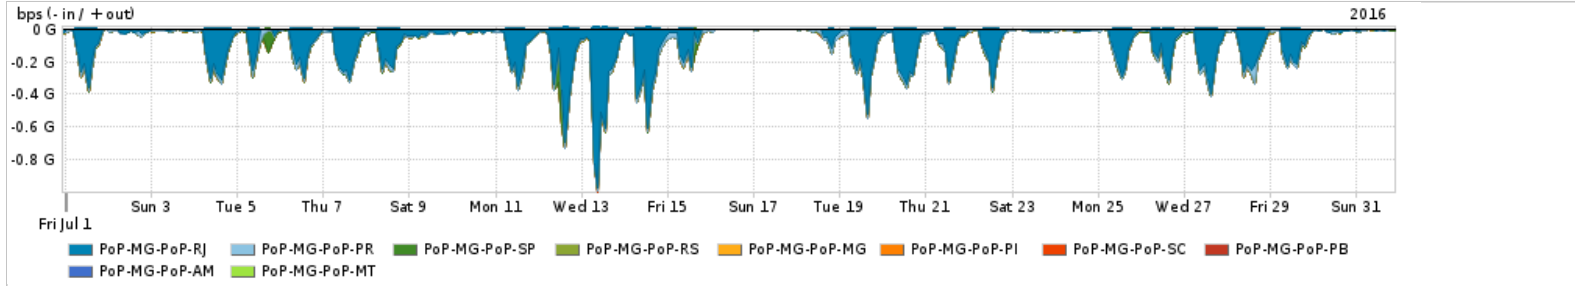

PROFILE	PROFILE	IN	OUT	TOTAL	
<input type="checkbox"/>	PoP-MG	Internet Acadêmica	21.95 Mbps	1.84 Mbps	23.79 Mbps

Redes (AS's de origem) mais acessadas pelo PoP-MG

Average | Max | PCT95

PROFILE	AS NAME	ASN	IN	OUT	TOTAL	
<input type="checkbox"/>	PoP-MG	GOOGLE	15169	623.98 Mbps	86.91 Mbps	710.89 Mbps
<input type="checkbox"/>	PoP-MG	AKAMAI-ASN1	20940	154.70 Mbps	4.98 Mbps	159.68 Mbps
<input type="checkbox"/>	PoP-MG	FACEBOOK	32934	114.13 Mbps	10.97 Mbps	125.10 Mbps
<input type="checkbox"/>	PoP-MG	MICROSOFTEU	8068	96.23 Mbps	11.67 Mbps	107.90 Mbps
<input type="checkbox"/>	PoP-MG	NULL	0	92.10 Mbps	2.16 Mbps	94.27 Mbps
<input type="checkbox"/>	PoP-MG	AMAZON-02	16509	39.06 Mbps	9.40 Mbps	48.46 Mbps
<input type="checkbox"/>	PoP-MG	Microsoft-MSN-AS	8075	26.67 Mbps	19.93 Mbps	46.59 Mbps
<input type="checkbox"/>	PoP-MG	NETFLIX	2906	44.61 Mbps	742.05 Kbps	45.35 Mbps
<input type="checkbox"/>	PoP-MG	GCEPSABR	28604	39.20 Mbps	2.34 Mbps	41.54 Mbps
<input type="checkbox"/>	PoP-MG	DROPBOX	19679	24.27 Mbps	13.44 Mbps	37.71 Mbps

Interesse de tráfego do PoP-MG com os outros PoPs da RNP

Average | Max | PCT95

PROFILE	PROFILE	IN	OUT	TOTAL	
<input type="checkbox"/>	PoP-MG	PoP-RJ	90.02 Mbps	2.08 Mbps	92.10 Mbps
<input type="checkbox"/>	PoP-MG	PoP-PR	12.48 Mbps	129.00 bps	12.48 Mbps
<input type="checkbox"/>	PoP-MG	PoP-SP	3.40 Mbps	50.88 Kbps	3.45 Mbps
<input type="checkbox"/>	PoP-MG	PoP-RS	1.63 Mbps	150.00 bps	1.63 Mbps
<input type="checkbox"/>	PoP-MG	PoP-MG	7.66 Kbps	7.66 Kbps	15.31 Kbps
<input type="checkbox"/>	PoP-MG	PoP-PI	6.35 Kbps	157.00 bps	6.51 Kbps
<input type="checkbox"/>	PoP-MG	PoP-SC	2.52 Kbps	805.00 bps	3.32 Kbps
<input type="checkbox"/>	PoP-MG	PoP-PB	2.73 Kbps	35.00 bps	2.77 Kbps
<input type="checkbox"/>	PoP-MG	PoP-AM	569.00 bps	32.00 bps	601.00 bps