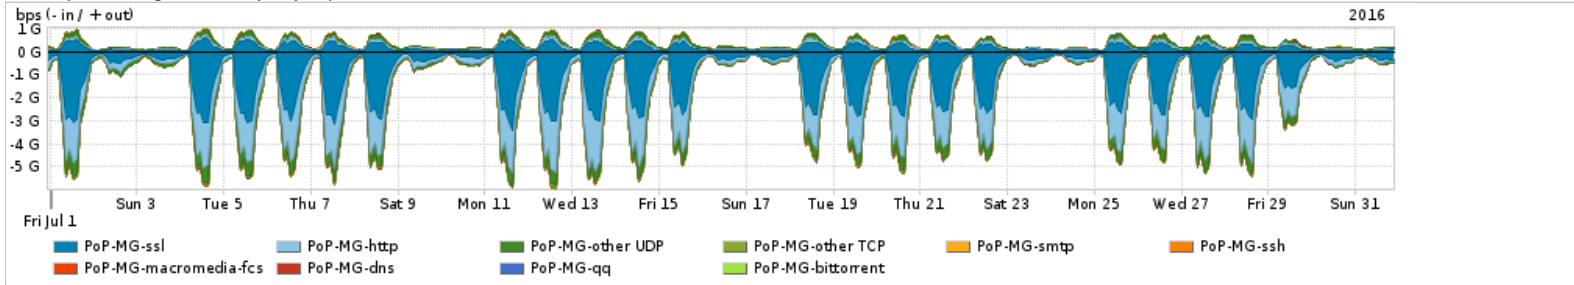

Distribuição do tráfego do PoP-MG por aplicação (análise em camada 3 e 4)

Average | Max | PCT95

PROFILE	APPLICATION	IN	OUT	TOTAL	
☐	PoP-MG	ssl	952.19 Mbps	147.51 Mbps	1.10 Gbps
☐	PoP-MG	http	624.35 Mbps	74.37 Mbps	698.72 Mbps