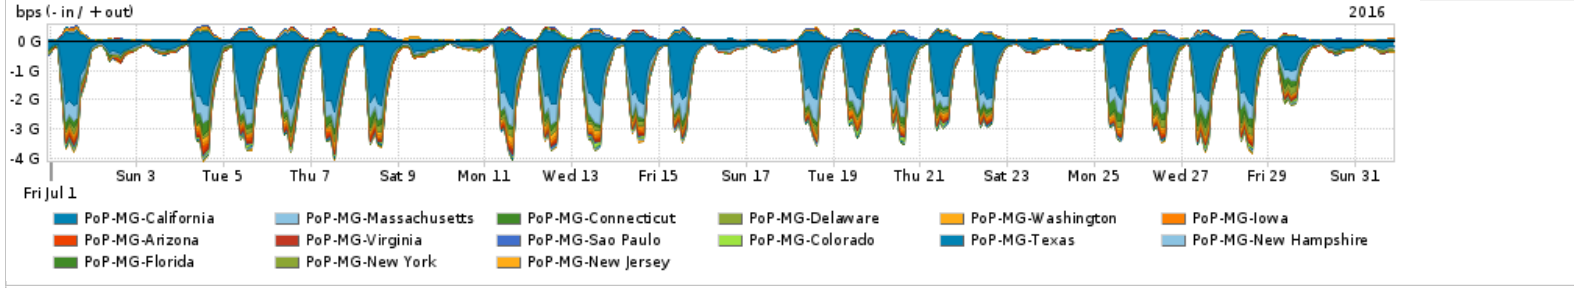

PROFILE	PROFILE	IN	OUT	TOTAL
☐	PoP-MG	PoP-MT	0.00 bps	100.00 bps

Distribuição do tráfego do PoP-MG por estado, província ou similar

Average | Max | PCT95

PROFILE	REGION	IN	OUT	TOTAL	
☐	PoP-MG	California	682.50 Mbps	103.09 Mbps	785.60 Mbps
☐	PoP-MG	Massachusetts	175.59 Mbps	6.33 Mbps	181.92 Mbps
☐	PoP-MG	Connecticut	84.39 Mbps	1.37 Mbps	85.75 Mbps
☐	PoP-MG	Delaware	62.48 Mbps	4.10 Mbps	66.58 Mbps
☐	PoP-MG	Washington	34.49 Mbps	18.67 Mbps	53.16 Mbps
☐	PoP-MG	Iowa	35.33 Mbps	723.81 Kbps	36.06 Mbps
☐	PoP-MG	Arizona	29.79 Mbps	795.88 Kbps	30.59 Mbps
☐	PoP-MG	Virginia	17.28 Mbps	8.35 Mbps	25.63 Mbps
☐	PoP-MG	Sao Paulo	8.94 Mbps	11.26 Mbps	20.20 Mbps
☐	PoP-MG	Colorado	18.79 Mbps	737.94 Kbps	19.52 Mbps
☐	PoP-MG	Texas	9.46 Mbps	2.79 Mbps	12.25 Mbps
☐	PoP-MG	New Hampshire	10.60 Mbps	412.66 Kbps	11.02 Mbps
☐	PoP-MG	Florida	8.57 Mbps	1.41 Mbps	9.97 Mbps
☐	PoP-MG	New York	7.07 Mbps	1.92 Mbps	8.99 Mbps
☐	PoP-MG	New Jersey	6.69 Mbps	450.00 Kbps	7.14 Mbps