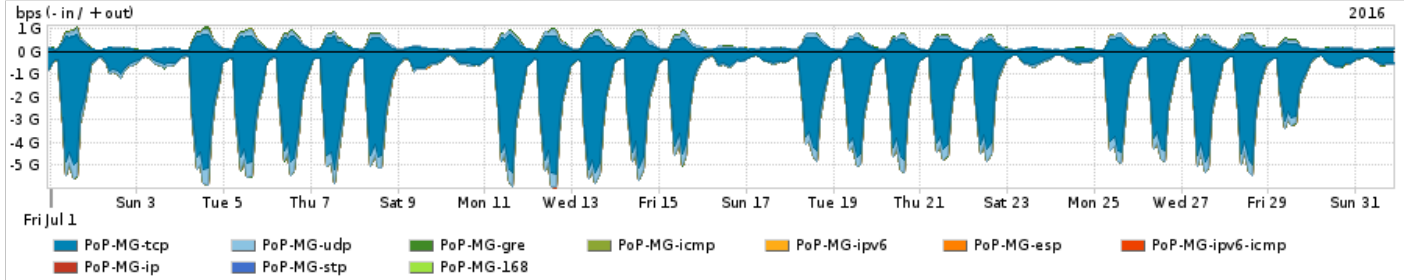

PROFILE	APPLICATION	IN	OUT	TOTAL	
☐	PoP-MG	other UDP	179.34 Mbps	82.74 Mbps	262.08 Mbps
☐	PoP-MG	other TCP	41.11 Mbps	21.95 Mbps	63.06 Mbps
☐	PoP-MG	smtp	4.32 Mbps	3.80 Mbps	8.12 Mbps
☐	PoP-MG	ssh	5.21 Mbps	1.71 Mbps	6.92 Mbps
☐	PoP-MG	macromedia-fcs	5.53 Mbps	524.86 Kbps	6.05 Mbps
☐	PoP-MG	dns	3.15 Mbps	1.57 Mbps	4.72 Mbps
☐	PoP-MG	qq	1.54 Mbps	1.52 Mbps	3.05 Mbps
☐	PoP-MG	bittorrent	872.49 Kbps	1.13 Mbps	2.00 Mbps

Distribuição do tráfego do PoP-MG por protocolo

Average | Max | PCT95

PROFILE	PROTOCOL	IN	OUT	TOTAL	
☐	PoP-MG	tcp	1.64 Gbps	254.91 Mbps	1.90 Gbps
☐	PoP-MG	udp	182.39 Mbps	84.38 Mbps	266.77 Mbps
☐	PoP-MG	gre	3.36 Mbps	18.16 Mbps	21.52 Mbps
☐	PoP-MG	icmp	389.26 Kbps	581.65 Kbps	970.90 Kbps
☐	PoP-MG	ipv6	270.43 Kbps	147.94 Kbps	418.37 Kbps
☐	PoP-MG	esp	77.31 Kbps	25.26 Kbps	102.57 Kbps
☐	PoP-MG	ipv6-icmp	1.32 Kbps	3.35 Kbps	4.66 Kbps
☐	PoP-MG	168	0.00 bps	0.00 bps	0.00 bps
☐	PoP-MG	ip	0.00 bps	0.00 bps	0.00 bps
☐	PoP-MG	stp	0.00 bps	0.00 bps	0.00 bps

For assistance with this product, please contact support@arbornetworks.com.