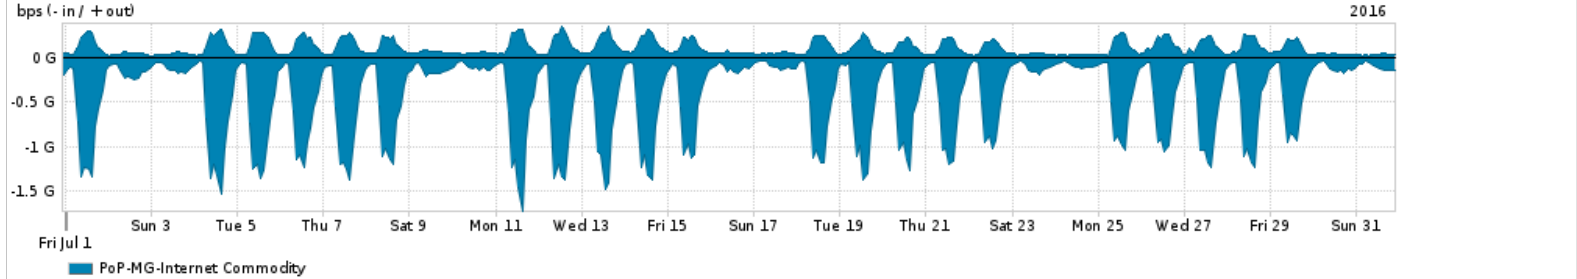

Os gráficos apresentados neste relatório de tráfego estão em formato stack, o que significa que seu valor é uma composição da soma dos componentes listados nas legendas localizadas logo abaixo dos gráficos. Os gráficos estão em "bps x tempo" e possuem dois eixos verticais, Out (positivo) e In (negativo).
 A primeira coluna da tabela define o ponto de referência para entendimento dos valores de In e Out.
 A contabilização do tráfego é sob o ponto de vista do AS da RNP, AS1916.

- Legenda:
- PoP - Ponto de presença da RNP
 - Parceiros - Provedores comerciais que a RNP mantém acordos de troca de tráfego
 - Internet Acadêmica - Acesso às redes acadêmicas internacionais, serviço atualmente provido pela RedClara
 - Internet commodity - Acesso pago à Internet global que é oferecido pela RNP aos seus clientes
 - ASN - Número do sistema autônomo
 - Profile - Objeto gerenciável definido arbitrariamente no Peakflow através de diversos parâmetros (ex: bloco cidr, peer-as, as-path, bgp community, interface, etc)

Utilização do serviço de Internet Commodity pelo PoP-MG

Average | Max | PCT95

PROFILE	PROFILE	IN	OUT	TOTAL	
<input type="checkbox"/>	PoP-MG	Internet Commodity	435.13 Mbps	107.29 Mbps	542.42 Mbps

Utilização das trocas de tráfego comerciais no Brasil pelo PoP-MG