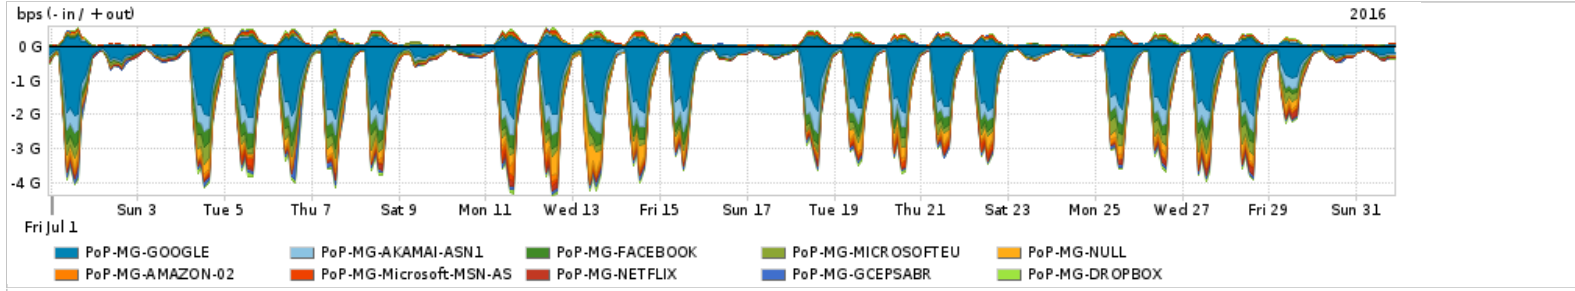

Os gráficos apresentados neste relatório de tráfego estão em formato stack, o que significa que seu valor é uma composição da soma dos componentes listados nas legendas localizadas logo abaixo dos gráficos. Os gráficos estão em "bps x tempo" e possuem dois eixos verticais, Out (positivo) e In (negativo).
 A primeira coluna da tabela define o ponto de referência para entendimento dos valores de In e Out.
 A contabilização do tráfego é sob o ponto de vista do AS da RNP, AS1916.

Average | Max | PCT95

PROFILE	PROFILE	IN	OUT	TOTAL	
<input type="checkbox"/>	PoP-MG	Parceiros	1.26 Gbps	246.73 Mbps	1.51 Gbps

Utilização do serviço de Internet acadêmica internacional pelo PoP-MG

Average | Max | PCT95

PROFILE	PROFILE	IN	OUT	TOTAL	
<input type="checkbox"/>	PoP-MG	Internet Acadêmica	21.95 Mbps	1.84 Mbps	23.79 Mbps

Redes (AS's de origem) mais acessadas pelo PoP-MG

Average | Max | PCT95

PROFILE	AS NAME	ASN	IN	OUT	TOTAL	
<input type="checkbox"/>	PoP-MG	GOOGLE	15169	623.98 Mbps	86.91 Mbps	710.89 Mbps
<input type="checkbox"/>	PoP-MG	AKAMAI-ASN1	20940	154.70 Mbps	4.98 Mbps	159.68 Mbps
<input type="checkbox"/>	PoP-MG	FACEBOOK	32934	114.13 Mbps	10.97 Mbps	125.10 Mbps
<input type="checkbox"/>	PoP-MG	MICROSOFTEU	8068	96.23 Mbps	11.67 Mbps	107.90 Mbps
<input type="checkbox"/>	PoP-MG	NULL	0	92.10 Mbps	2.16 Mbps	94.27 Mbps
<input type="checkbox"/>	PoP-MG	AMAZON-02	16509	39.06 Mbps	9.40 Mbps	48.46 Mbps
<input type="checkbox"/>	PoP-MG	Microsoft-MSN-AS	8075	26.67 Mbps	19.93 Mbps	46.59 Mbps
<input type="checkbox"/>	PoP-MG	NETFLIX	2906	44.61 Mbps	742.05 Kbps	45.35 Mbps
<input type="checkbox"/>	PoP-MG	GCEPSABR	28604	39.20 Mbps	2.34 Mbps	41.54 Mbps
<input type="checkbox"/>	PoP-MG	DROPBOX	19679	24.27 Mbps	13.44 Mbps	37.71 Mbps