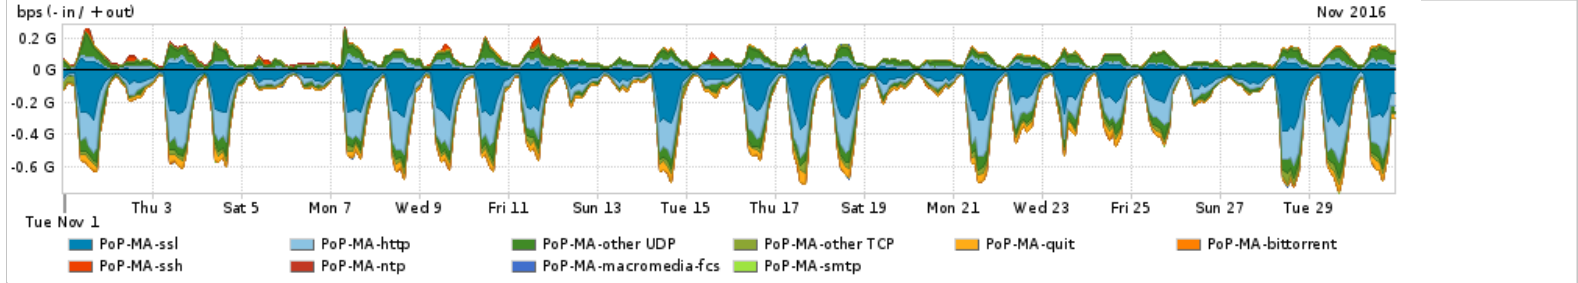

Distribuição do tráfego do PoP-MA por aplicação (análise em camada 3 e 4)

Average | Max | PCT95

PROFILE	APPLICATION	IN	OUT	TOTAL	
☐	PoP-MA	ssl	109.27 Mbps	16.98 Mbps	126.26 Mbps
☐	PoP-MA	http	70.46 Mbps	15.05 Mbps	85.51 Mbps
☐	PoP-MA	other UDP	24.62 Mbps	29.09 Mbps	53.71 Mbps
☐	PoP-MA	other TCP	14.50 Mbps	8.81 Mbps	23.31 Mbps