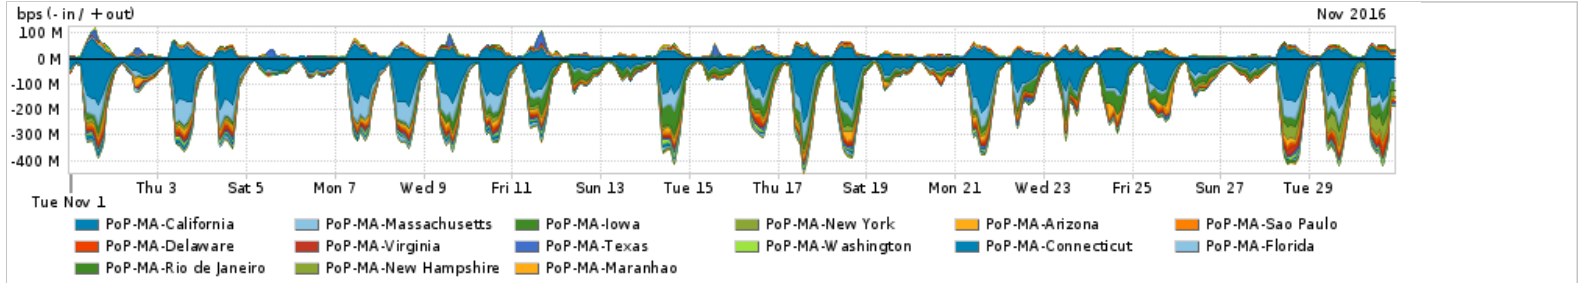

Distribuição do tráfego do PoP-MA por estado, província ou similar

Average | Max | PCT95

PROFILE	REGION	IN	OUT	TOTAL	
☐	PoP-MA	California	65.56 Mbps	14.20 Mbps	79.76 Mbps
☐	PoP-MA	Massachusetts	18.97 Mbps	657.68 Kbps	19.63 Mbps
☐	PoP-MA	Iowa	16.79 Mbps	208.59 Kbps	17.00 Mbps
☐	PoP-MA	New York	6.66 Mbps	826.63 Kbps	7.49 Mbps
☐	PoP-MA	Arizona	5.59 Mbps	191.30 Kbps	5.78 Mbps
☐	PoP-MA	Sao Paulo	2.85 Mbps	2.22 Mbps	5.06 Mbps
☐	PoP-MA	Delaware	4.21 Mbps	557.69 Kbps	4.77 Mbps
☐	PoP-MA	Virginia	3.13 Mbps	813.46 Kbps	3.95 Mbps
☐	PoP-MA	Texas	2.28 Mbps	1.60 Mbps	3.88 Mbps
☐	PoP-MA	Washington	3.00 Mbps	615.85 Kbps	3.62 Mbps
☐	PoP-MA	Connecticut	3.00 Mbps	40.86 Kbps	3.04 Mbps
☐	PoP-MA	Florida	2.57 Mbps	300.84 Kbps	2.87 Mbps
☐	PoP-MA	Rio de Janeiro	1.10 Mbps	1.00 Mbps	2.10 Mbps
☐	PoP-MA	New Hampshire	1.89 Mbps	67.78 Kbps	1.96 Mbps
☐	PoP-MA	Maranhao	257.47 Kbps	1.41 Mbps	1.67 Mbps