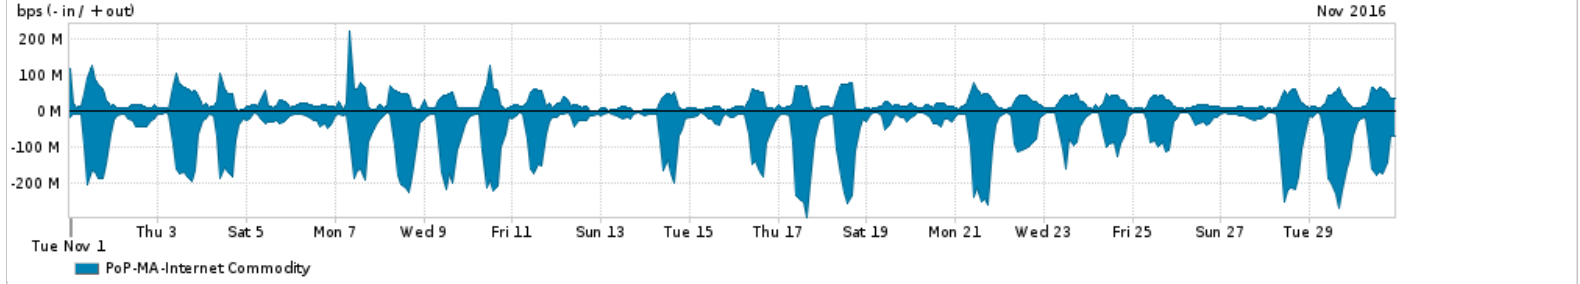

Os gráficos apresentados neste relatório de tráfego estão em formato stack, o que significa que seu valor é uma composição da soma dos componentes listados nas legendas localizadas logo abaixo dos gráficos. Os gráficos estão em "bps x tempo" e possuem dois eixos verticais, Out (positivo) e In (negativo).
 A primeira coluna da tabela define o ponto de referência para entendimento dos valores de In e Out.
 A contabilização do tráfego é sob o ponto de vista do AS da RNP, AS1916.

Legenda:
 PoP - Ponto de presença da RNP
 Parceiros - Provedores comerciais que a RNP mantém acordos de troca de tráfego
 Internet Acadêmica - Acesso às redes acadêmicas internacionais, serviço atualmente provido pela RedClara
 Internet commodity - Acesso pago à Internet global que é oferecido pela RNP aos seus clientes
 ASN - Número do sistema autônomo
 Profile - Objeto gerenciável definido arbitrariamente no Peakflow através de diversos parâmetros (ex: bloco cidr, peer-as, as-path, bgp community, interface, etc)

Utilização do serviço de Internet Commodity pelo PoP-MA

Average | Max | PCT95

PROFILE	PROFILE	IN	OUT	TOTAL	
<input type="checkbox"/>	PoP-MA	Internet Commodity	65.86 Mbps	26.22 Mbps	92.08 Mbps

Utilização das trocas de tráfego comerciais no Brasil pelo PoP-MA