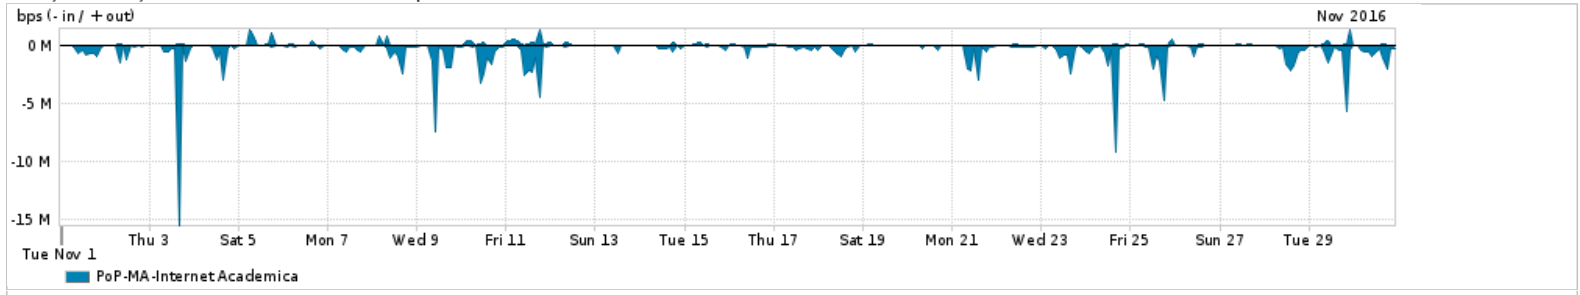

Os gráficos apresentados neste relatório de tráfego estão em formato stack, o que significa que seu valor é uma composição da soma dos componentes listados nas legendas localizadas logo abaixo dos gráficos. Os gráficos estão em "bps x tempo" e possuem dois eixos verticais, Out (positivo) e In (negativo).
 A primeira coluna da tabela define o ponto de referência para entendimento dos valores de In e Out.
 A contabilização do tráfego é sob o ponto de vista do AS da RNP, AS1916.

Legenda:
 PoP - Ponto de presença da RNP
 Parceiros - Provedores comerciais que a RNP mantém acordos de troca de tráfego
 Internet Acadêmica - Acesso às redes acadêmicas internacionais, serviço atualmente provido pela RedClara
 Internet commodity - Acesso pago à Internet global que é oferecido pela RNP aos seus clientes
 ASN - Número do sistema autônomo
 Profile - Objeto gerenciável definido arbitrariamente no Peakflow através de diversos parâmetros (ex: bloco cidr, peer-as, as-path, bgp community, interface, etc)

Utilização do serviço de Internet Commodity pelo PoP-MA

Average | Max | PCT95

PROFILE	PROFILE	IN	OUT	TOTAL	
<input type="checkbox"/>	PoP-MA	Internet Commodity	65.86 Mbps	26.22 Mbps	92.08 Mbps

Utilização das trocas de tráfego comerciais no Brasil pelo PoP-MA

Average | Max | PCT95

PROFILE	PROFILE	IN	OUT	TOTAL	
<input type="checkbox"/>	PoP-MA	Parceiros	166.66 Mbps	48.89 Mbps	215.55 Mbps

Utilização do serviço de Internet acadêmica internacional pelo PoP-MA

Average | Max | PCT95