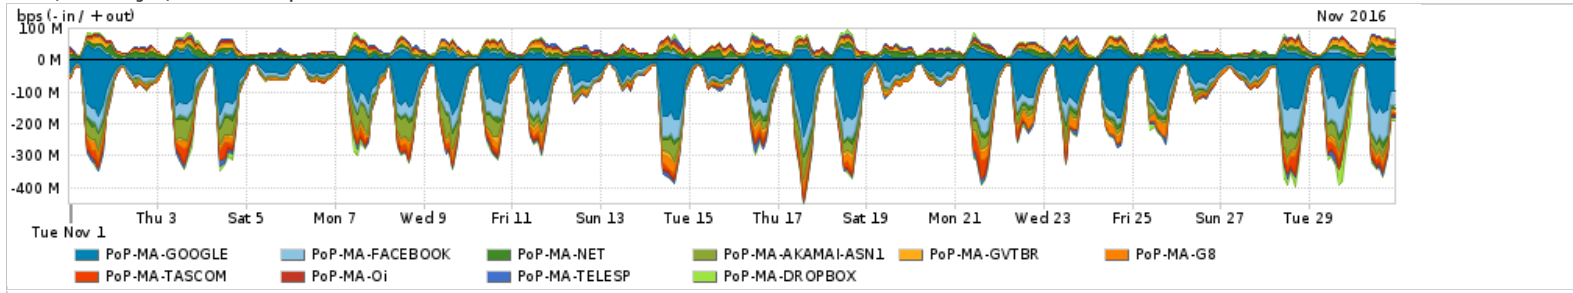

Os gráficos apresentados neste relatório de tráfego estão em formato stack, o que significa que seu valor é uma composição da soma dos componentes listados nas legendas localizadas logo abaixo dos gráficos. Os gráficos estão em "bps x tempo" e possuem dois eixos verticais, Out (positivo) e In (negativo).
 A primeira coluna da tabela define o ponto de referência para entendimento dos valores de In e Out.
 A contabilização do tráfego é sob o ponto de vista do AS da RNP, AS1916.

Utilização do serviço de Internet Commodity pelo PoP-MA

Average | Max | PCT95

PROFILE	PROFILE	IN	OUT	TOTAL	
<input type="checkbox"/>	PoP-MA	Internet Commodity	65.86 Mbps	26.22 Mbps	92.08 Mbps

Utilização das trocas de tráfego comerciais no Brasil pelo PoP-MA

Average | Max | PCT95

PROFILE	PROFILE	IN	OUT	TOTAL	
<input type="checkbox"/>	PoP-MA	Parceiros	166.66 Mbps	48.89 Mbps	215.55 Mbps

Utilização do serviço de Internet acadêmica internacional pelo PoP-MA

Average | Max | PCT95

PROFILE	PROFILE	IN	OUT	TOTAL	
<input type="checkbox"/>	PoP-MA	Internet Academica	427.75 Kbps	57.25 Kbps	485.00 Kbps

Redes (AS's de origem) mais acessadas pelo PoP-MA

Average | Max | PCT95

PROFILE	AS NAME	ASN	IN	OUT	TOTAL	
<input type="checkbox"/>	PoP-MA	GOOGLE	15169	68.59 Mbps	10.06 Mbps	78.65 Mbps
<input type="checkbox"/>	PoP-MA	FACEBOOK	32934	19.88 Mbps	1.61 Mbps	21.49 Mbps
<input type="checkbox"/>	PoP-MA	NET	28573	4.85 Mbps	10.69 Mbps	15.54 Mbps
<input type="checkbox"/>	PoP-MA	AKAMAI-ASN1	20940	13.89 Mbps	622.30 Kbps	14.51 Mbps
<input type="checkbox"/>	PoP-MA	GVTBR	18881	3.71 Mbps	6.10 Mbps	9.80 Mbps
<input type="checkbox"/>	PoP-MA	G8	28329	8.51 Mbps	110.18 Kbps	8.62 Mbps
<input type="checkbox"/>	PoP-MA	TASCOM	52871	6.31 Mbps	35.00 bps	6.31 Mbps
<input type="checkbox"/>	PoP-MA	Oi	7738	1.20 Mbps	5.11 Mbps	6.31 Mbps
<input type="checkbox"/>	PoP-MA	TELESP	27699	3.74 Mbps	2.11 Mbps	5.85 Mbps
<input type="checkbox"/>	PoP-MA	DROPBOX	19679	2.93 Mbps	1.75 Mbps	4.68 Mbps