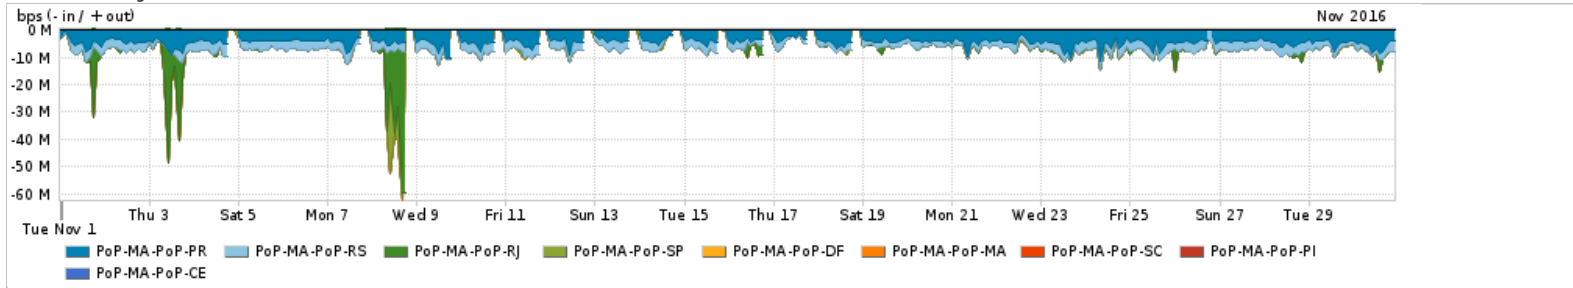

PROFILE	PROFILE	IN	OUT	TOTAL	
<input type="checkbox"/>	PoP-MA	Internet Academica	427.75 Kbps	57.25 Kbps	485.00 Kbps

Redes (AS's de origem) mais acessadas pelo PoP-MA

Average | Max | PCT95

PROFILE	AS NAME	ASN	IN	OUT	TOTAL	
<input type="checkbox"/>	PoP-MA	GOOGLE	15169	68.59 Mbps	10.06 Mbps	78.65 Mbps
<input type="checkbox"/>	PoP-MA	FACEBOOK	32934	19.88 Mbps	1.61 Mbps	21.49 Mbps
<input type="checkbox"/>	PoP-MA	NET	28573	4.85 Mbps	10.69 Mbps	15.54 Mbps
<input type="checkbox"/>	PoP-MA	AKAMAI-ASN1	20940	13.89 Mbps	622.30 Kbps	14.51 Mbps
<input type="checkbox"/>	PoP-MA	GVTBR	18881	3.71 Mbps	6.10 Mbps	9.80 Mbps
<input type="checkbox"/>	PoP-MA	G8	28329	8.51 Mbps	110.18 Kbps	8.62 Mbps
<input type="checkbox"/>	PoP-MA	TASCOM	52871	6.31 Mbps	35.00 bps	6.31 Mbps
<input type="checkbox"/>	PoP-MA	Oi	7738	1.20 Mbps	5.11 Mbps	6.31 Mbps
<input type="checkbox"/>	PoP-MA	TELESP	27699	3.74 Mbps	2.11 Mbps	5.85 Mbps
<input type="checkbox"/>	PoP-MA	DROPBOX	19679	2.93 Mbps	1.75 Mbps	4.68 Mbps

Interesse de tráfego do PoP-MA com os outros PoPs da RNP

Average | Max | PCT95

PROFILE	PROFILE	IN	OUT	TOTAL	
<input type="checkbox"/>	PoP-MA	PoP-PR	4.01 Mbps	0.00 bps	4.01 Mbps
<input type="checkbox"/>	PoP-MA	PoP-RS	2.46 Mbps	0.00 bps	2.46 Mbps
<input type="checkbox"/>	PoP-MA	PoP-RJ	883.24 Kbps	14.80 Kbps	898.03 Kbps
<input type="checkbox"/>	PoP-MA	PoP-SP	176.43 Kbps	2.62 Kbps	179.05 Kbps
<input type="checkbox"/>	PoP-MA	PoP-DF	825.00 bps	23.00 bps	848.00 bps
<input type="checkbox"/>	PoP-MA	PoP-MA	74.00 bps	74.00 bps	148.00 bps
<input type="checkbox"/>	PoP-MA	PoP-SC	146.00 bps	0.00 bps	146.00 bps
<input type="checkbox"/>	PoP-MA	PoP-CE	0.00 bps	0.00 bps	0.00 bps
<input type="checkbox"/>	PoP-MA	PoP-PI	0.00 bps	0.00 bps	0.00 bps