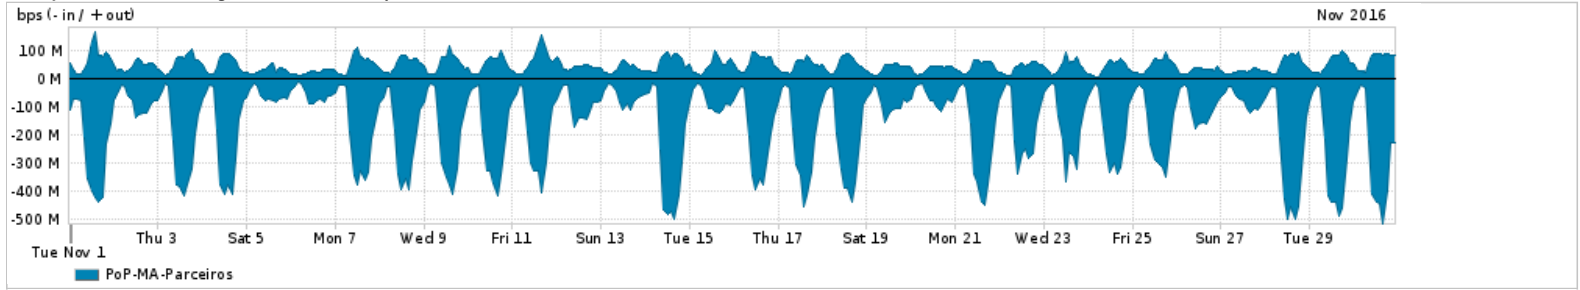

Os gráficos apresentados neste relatório de tráfego estão em formato stack, o que significa que seu valor é uma composição da soma dos componentes listados nas legendas localizadas logo abaixo dos gráficos. Os gráficos estão em "bps x tempo" e possuem dois eixos verticais, Out (positivo) e In (negativo).
 A primeira coluna da tabela define o ponto de referência para entendimento dos valores de In e Out.
 A contabilização do tráfego é sob o ponto de vista do AS da RNP, AS1916.

Legenda:
 PoP - Ponto de presença da RNP
 Parceiros - Provedores comerciais que a RNP mantém acordos de troca de tráfego
 Internet Acadêmica - Acesso às redes acadêmicas internacionais, serviço atualmente provido pela RedClara
 Internet commodity - Acesso pago à Internet global que é oferecido pela RNP aos seus clientes
 ASN - Número do sistema autônomo
 Profile - Objeto gerenciável definido arbitrariamente no Peakflow através de diversos parâmetros (ex: bloco cidr, peer-as, as-path, bgp community, interface, etc)

Utilização do serviço de Internet Commodity pelo PoP-MA

Average | Max | PCT95

PROFILE	PROFILE	IN	OUT	TOTAL	
<input type="checkbox"/>	PoP-MA	Internet Commodity	65.86 Mbps	26.22 Mbps	92.08 Mbps

Utilização das trocas de tráfego comerciais no Brasil pelo PoP-MA